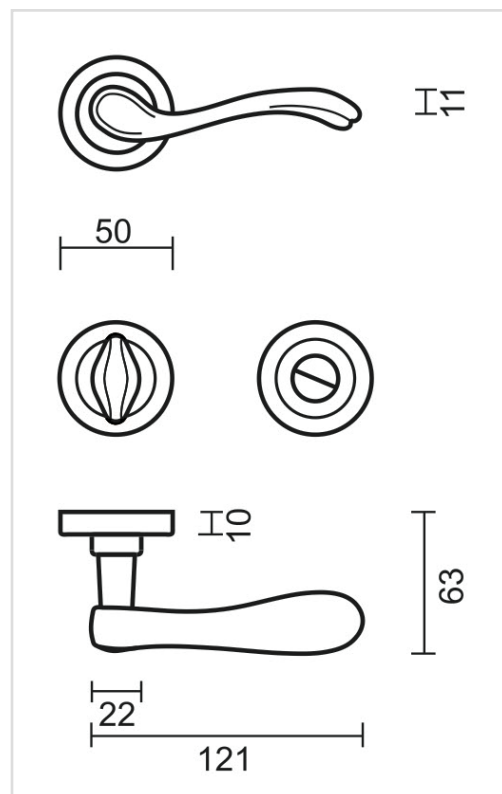

FICHE TECHNIQUE

**BEQUILLE ERICA NOIR R+WC**

<b>Numéro d'article</b>	3.032.092
<b>Code EAN</b>	5414062 058414
<b>Matière</b>	Laiton
<b>Finition</b>	Peinture en poudre noire mate RAL 9005
<b>Épaisseur de porte</b>	- Matériel de montage adapté à une épaisseur de porte de 38-45mm - également disponible pour les portes plus épaisses
<b>Unité</b>	Par paire
<b>Spécifications</b>	- Rosace de béquille fixée sur la béquille - Avec ressort
<b>Contenu de l'emballage</b>	- Set de 2 béquilles avec 2 rosaces de béquille - 1 garniture wc - Visserie pour montage - Tige de 8x8mm