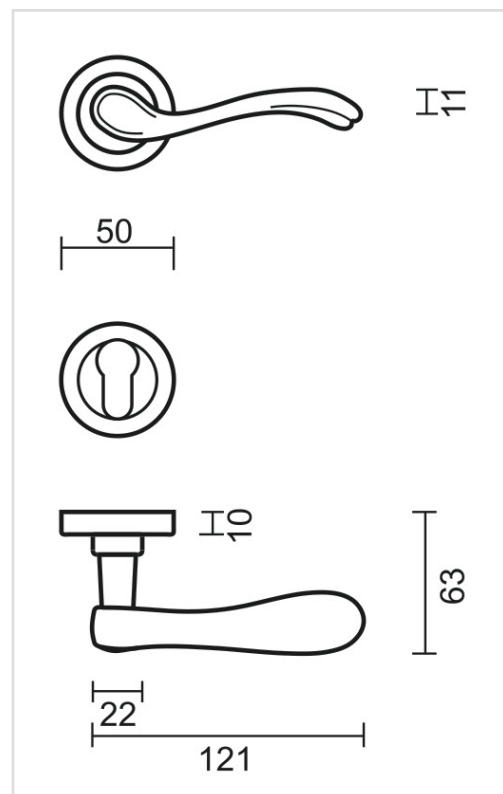

FICHE TECHNIQUE

BEQUILLE ERICA NOIR R+E CYL

Numéro d'article	3.032.091
Code EAN	5414062 058391
Matière	Laiton
Finition	Peinture en poudre noire mate RAL 9005
Épaisseur de porte	- Matériel de montage adapté à une épaisseur de porte de 38-45mm - également disponible pour les portes plus épaisses
Unité	Par paire
Spécifications	- Rosace de béquille fixée sur la béquille - Avec ressort
Contenu de l'emballage	- Set de 2 béquilles avec 2 rosaces de béquille - 2 rosaces à cylindre - Visserie pour montage - Tige de 8x8mm