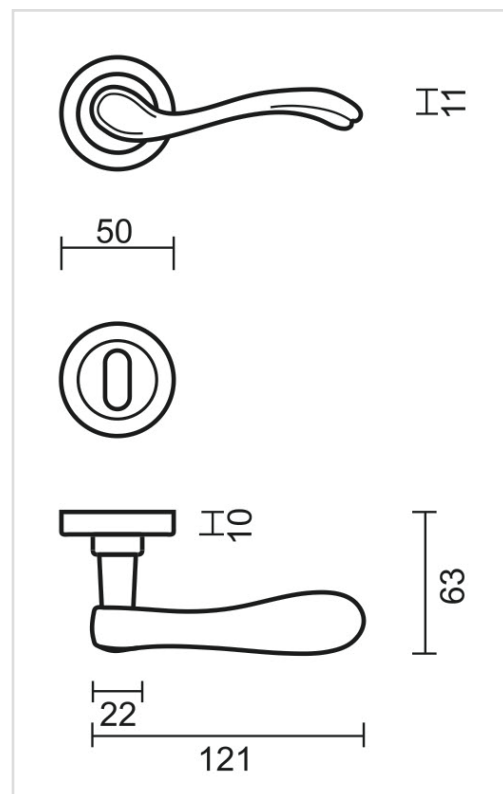

**FICHE TECHNIQUE**
**BEQUILLE ERICA NOIR R+E**

<b>Numéro d'article</b>	3.032.090
<b>Code EAN</b>	5414062 058384
<b>Matière</b>	Laiton
<b>Finition</b>	Peinture en poudre noire mate RAL 9005
<b>Épaisseur de porte</b>	- Matériel de montage adapté à une épaisseur de porte de 38-45mm - également disponible pour les portes plus épaisses
<b>Unité</b>	Par paire
<b>Spécifications</b>	- Rosace de béquille fixée sur la béquille - Avec ressort
<b>Contenu de l'emballage</b>	- Set de 2 béquilles avec 2 rosaces de béquille - 2 rosaces à clé - Visserie pour montage - Tige de 8x8mm