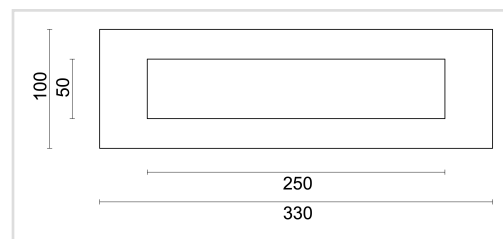

FICHE TECHNIQUE

BOITE AUX LETTRES INOX PLUS

Numéro d'article	2.080.000
Code EAN	5414062 000505
Matière	Inox
Finition	Brossé
Unité	Par pièce
Spécifications	- Une entrée de boîte aux lettres avec ressort
Contenu de l'emballage	- 1 entrée de boîte aux lettres