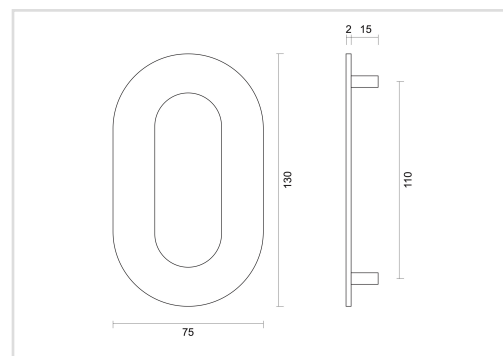

## FICHE TECHNIQUE

**CHIFFRE PLAT 0 INOX PLUS**

<b>Numéro d'article</b>	2.050.000
<b>Code EAN</b>	5414062 000390
<b>Matière</b>	Inox
<b>Finition</b>	Brossé
<b>Unité</b>	Par pièce
<b>Contenu de l'emballage</b>	- 1 chiffre lettre - Avec visserie pour montage au mur