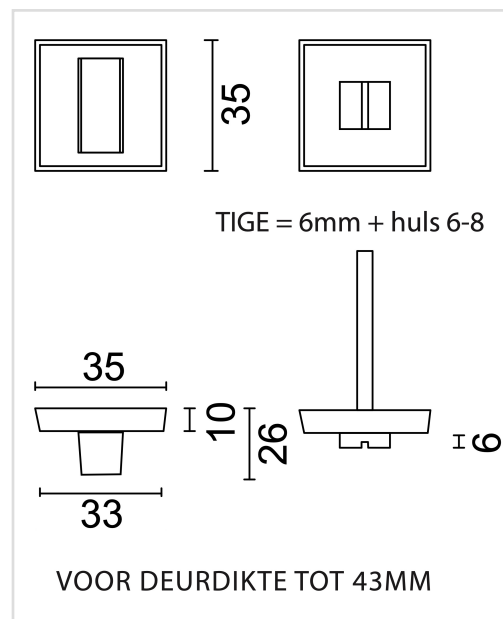

FICHE TECHNIQUE

GARNITURE WC SQUARE 35MM BLANC STRUCTURE

Numéro d'article	1.436.102
Code EAN	5414062 068598
Matière	Zamac
Finition	Peinture en poudre blanche structurée mate RAL 9016
Unité	Par pièce
Contenu de l'emballage	<ul style="list-style-type: none"> - 1 garniture wc - 1 tige de 6x6mm - 1 fourreau de 6 à 8mm - Visserie pour montage