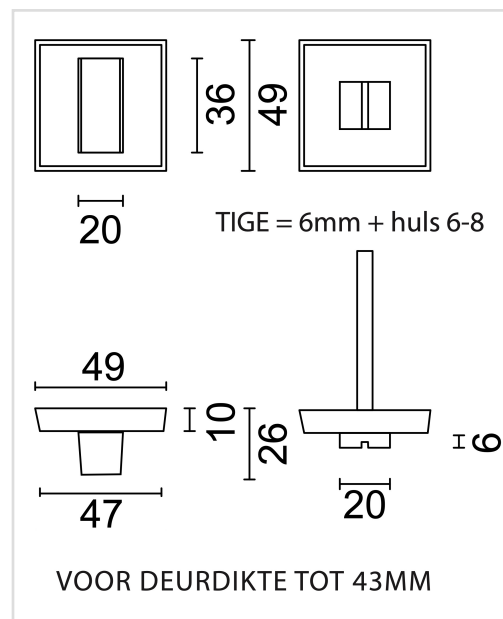

FICHE TECHNIQUE

GARNITURE WC SQUARE 48MM NOIR STRUCTURE UV

Numéro d'article	1.205.412
Code EAN	5414062 068567
Matière	Zamac
Finition	Peinture en poudre noire structurée mate UV RAL 9005
Unité	Par pièce
Contenu de l'emballage	<ul style="list-style-type: none"> - 1 garniture wc - 1 tige de 6x6mm - 1 fourreau de 6 à 8mm - Visserie pour montage