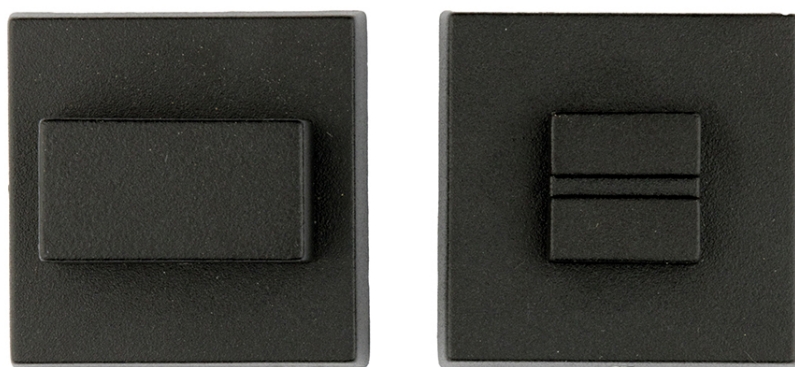

FICHE TECHNIQUE

GARNITURE WC SQUARE 48MM NOIR STRUCTURE UV

Numéro d'article	1.205.412
Code EAN	5414062 068567
Matière	Zamac
Finition	Peinture en poudre noire structurée mate UV RAL 9005
Unité	Par pièce
Contenu de l'emballage	<ul style="list-style-type: none"> - 1 garniture wc - 1 tige de 6x6mm - 1 fourreau de 6 à 8mm - Visserie pour montage