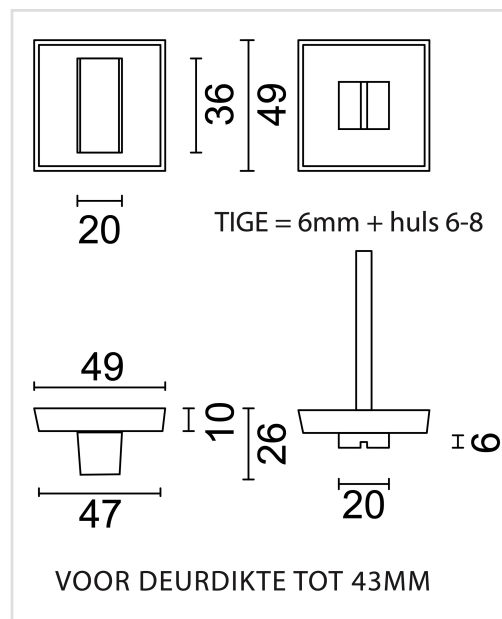

FICHE TECHNIQUE

**GARNITURE WC SQUARE 48MM LAITON MAT**

<b>Numéro d'article</b>	1.205.052
<b>Code EAN</b>	5414062 076364
<b>Matière</b>	Zamac
<b>Finition</b>	Laiton avec PVD coating, brossé
<b>Unité</b>	Par pièce
<b>Contenu de l'emballage</b>	<ul style="list-style-type: none"> <li>- 1 garniture wc</li> <li>- 1 tige de 6x6mm</li> <li>- 1 fourreau de 6 à 8mm</li> <li>- Visserie pour montage</li> </ul>