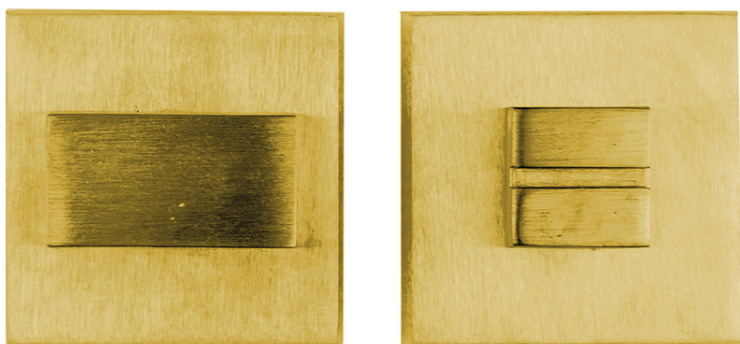

FICHE TECHNIQUE

**GARNITURE WC SQUARE 48MM LAITON MAT**

<b>Numéro d'article</b>	1.205.052
<b>Code EAN</b>	5414062 076364
<b>Matière</b>	Zamac
<b>Finition</b>	Laiton avec PVD coating, brossé
<b>Unité</b>	Par pièce
<b>Contenu de l'emballage</b>	<ul style="list-style-type: none"> <li>- 1 garniture wc</li> <li>- 1 tige de 6x6mm</li> <li>- 1 fourreau de 6 à 8mm</li> <li>- Visserie pour montage</li> </ul>