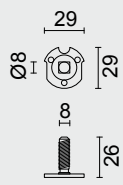

● BEVESTIGING **TOP 805 OP DEUR M8**

● FIXATION **TOP 805 SUR PORTE M8**

● ART. **3.244.000**

€ *