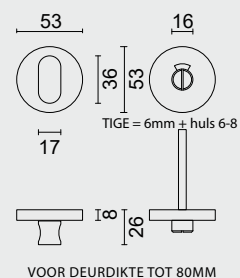

PRO★INOX PLUS
PROFESSIONAL QUALITY LABEL

€ *

WC GARNITUUR **ROND SHAPE ZWART
ZONDER ROOD/WIT**

GARNITURE WC **RONDE SHAPE NOIR
SANS ROUGE/BLANC**

ART. **1.189.092**

MATTE AFWERKING / FINITION MATE