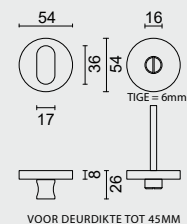

PRO ★ ZERO
PROFESSIONAL QUALITY LABEL

€ *

WC GARNITUUR **ROND SHAPE ZERO INOX
ZONDER ROOD/WIT TIGE 120MM**

GARNITURE WC **RONDE SHAPE ZERO INOX
SANS ROUGE/BLANC TIGE 120MM**

ART. **1.432.002**