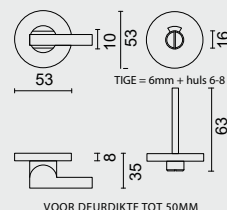

€ *

WC GARNITUUR **ROND SHAPE ZERO INOX
MET STEELTJE**GARNITURE WC **RONDE SHAPE ZERO INOX
AVEC MANCHE**ART. **1.222.002****PRO ★ ZERO**
PROFESSIONAL QUALITY LABEL

€ *

WC GARNITUUR **ROND SHAPE ZERO INOX
TIGE 120MM**GARNITURE WC **RONDE SHAPE ZERO INOX
TIGE 120MM**ART. **1.431.002****PRO ★ ZERO**
PROFESSIONAL QUALITY LABEL