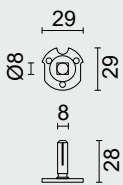

● TIGE **VOOR VOORDEUR 8MM**

● TIGE **POUR PORTE D'ENTREE 8MM**

● A = 60MM = ART. **1.080.000 = € ***

● A = 80MM = ART. **1.265.000 = € ***

● BEVESTIGINGSPLAATJE+TIGE **CARRE 8MM**

● FIXATION SUR PLAQUE+TIGE **CARRE 8MM**