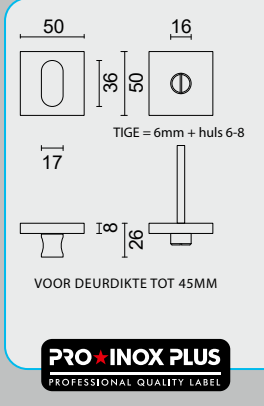

WC GARNITUUR **SQUARE SHAPE INOX PLUS ZONDER ROOD/WIT**

GARNITURE WC **SQUARE SHAPE INOX PLUS SANS ROUGE/BLANC**

ART. **1.208.002**

€ *