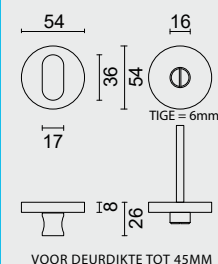

PRO★INOX PLUS
PROFESSIONAL QUALITY LABEL

€ *

WC GARNITUUR **ROND SHAPE**
CLASS 3 INOX PLUS ZONDER
ROOD/WIT TIGE 120MM
GARNITURE WC **RONDE SHAPE**
CLASS 3 INOX PLUS SANS
ROUGE/BLANC TIGE 120MM

ART. **1.429.002**