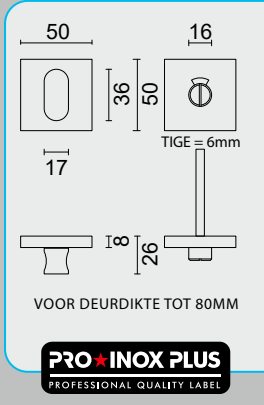

WC GARNITUUR **SQUARE SHAPE**
ZWART STRUCTUUR UV TIGE 120MM

GARNITURE WC **SQUARE SHAPE**
NOIR STRUCTURE UV TIGE 120MM

ART. **1.246.412**

€ *