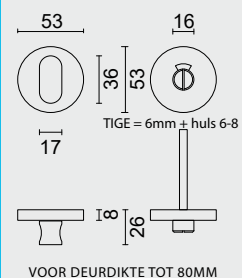

PRO★INOX PLUS
PROFESSIONAL QUALITY LABEL

€ *

WC GARNITUUR **ROND SHAPE**
MAT KOPER ZONDER ROOD/WIT

GARNITURE WC **RONDE SHAPE**
LAITON MAT SANS ROUGE/BLANC

ART. **1.189.052**