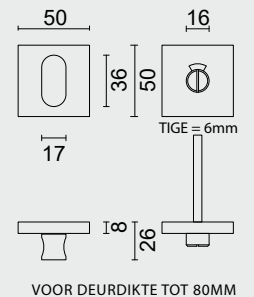

PRO★INOX PLUS
PROFESSIONAL QUALITY LABEL

€ *

WC GARNITUUR **SQUARE SHAPE**
MAT KOPER ZONDER ROOD/WIT

GARNITURE WC **SQUARE SHAPE**
LAITON MAT SANS ROUGE/BLANC

ART. **1.208.052**