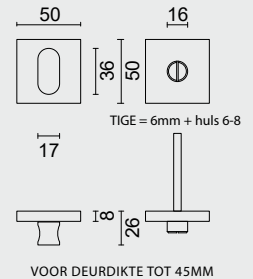

PRO★INOX PLUS
PROFESSIONAL QUALITY LABEL

€ *

WC GARNITUUR **SQUARE SHAPE ZWART ZONDER ROOD/WIT TIGE 120MM**

GARNITURE WC **SQUARE SHAPE NOIR SANS ROUGE/BLANC TIGE 120MM**

ART. **1.425.092**