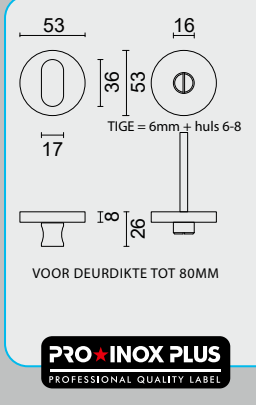

€ *

WC GARNITUUR **ROND SHAPE CLASS 3 ZWART STRUCTUUR UV ZONDER ROOD/WIT TIGE 120MM**

GARNITURE WC **RONDE SHAPE CLASS 3 NOIR STRUCTURE UV SANS ROUGE/BLANC TIGE 120MM**

ART. **1.429.412**