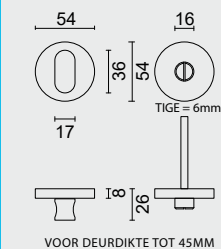

PRO★INOX PLUS
PROFESSIONAL QUALITY LABEL

€ *

WC GARNITUUR **ROND SHAPE MAT KOPER**
ZONDER ROOD/WIT TIGE 120MM

GARNITURE WC **RONDE SHAPE**
LAITON MAT SANS ROUGE/BLANC
TIGE 120MM

ART. **1.426.052**