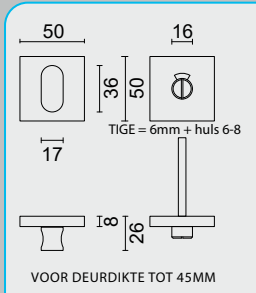

€ *

WC GARNITUUR **SQUARE SHAPE WIT STRUCTUUR**

GARNITURE WC **SQUARE SHAPE BLANC STRUCTURE**

ART. **1.132.102**