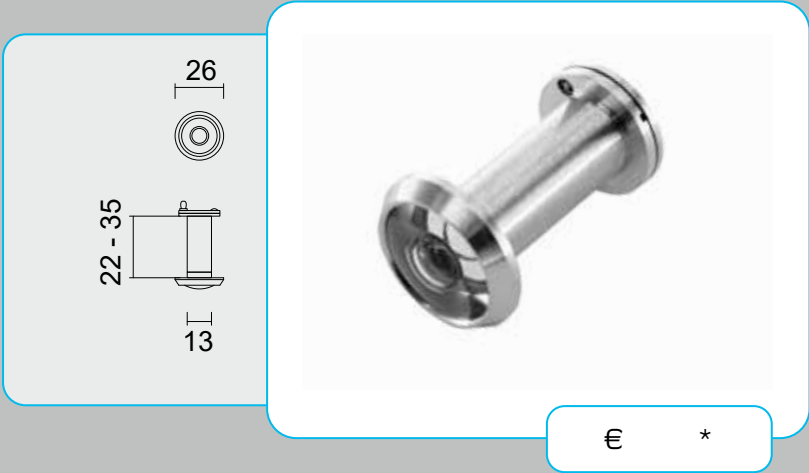

€ *

HULS **VAN 7 NAAR 8 SKIN 2 STUKS**FOURREAU **DE 7 A 8 SKIN 2 PIECES**ART. **1.239.000**

€ *

HULS **VAN 8 NAAR 10**FOURREAU **DE 8 A 10 SKIN**ART. **1.079.000**

€ *

- **SPIONOOG INOX LOOK DIAMETER 26**
- **OEIL DE JUDAS INOX LOOK DIAMETRE 26**
- **22MM-35MM: ART. 1.223.000**
- **34MM-52MM: ART. 1.350.000**
- **50MM-68MM: ART. 1.496.000 : € ***