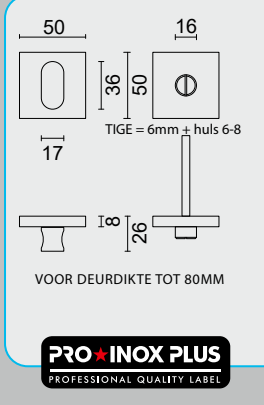

WC GARNITUUR **SQUARE SHAPE INOX PLUS ZONDER ROOD/WIT TIGE 120MM**

GARNITURE WC **SQUARE SHAPE INOX PLUS SANS ROUGE/BLANC TIGE 120MM**

ART. **1.425.002**

€ *