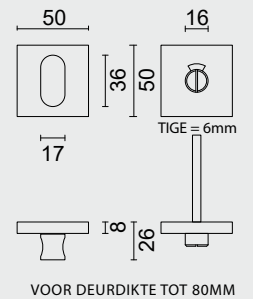

PRO★INOX PLUS
PROFESSIONAL QUALITY LABEL

€ *

WC GARNITUUR **SQUARE SHAPE ZWART ZONDER ROOD/WIT**

GARNITURE WC **SQUARE SHAPE NOIR SANS ROUGE/BLANC**

ART. **1.208.092**