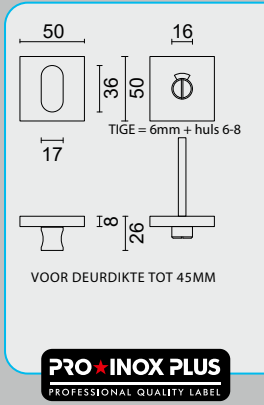

WC GARNITUUR **SQUARE SHAPE INOX PLUS**

GARNITURE WC **SQUARE SHAPE INOX PLUS**

ART. **1.132.002**

€ *