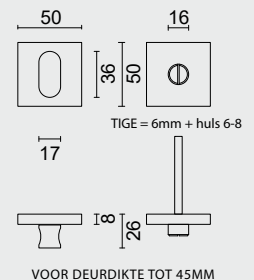

PRO★INOX PLUS
PROFESSIONAL QUALITY LABEL

€ *

WC GARNITUUR **SQUARE SHAPE**
MAT KOPER ZONDER
ROOD/WIT TIGE 120MM

GARNITURE WC **SQUARE SHAPE**
LAITON MAT SANS ROUGE/BLANC
TIGE 120MM

ART. **1.425.052**