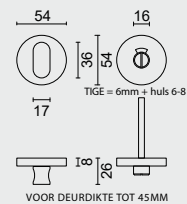

WC GARNITUUR **ROND SHAPE ZERO INOX**

GARNITURE WC **RONDE SHAPE ZERO INOX**

ART. **1.281.002**

PRO ★ ZERO
PROFESSIONAL QUALITY LABEL

€ *

WC GARNITUUR **ROND SHAPE ZERO INOX
MET STEELTJE**

GARNITURE WC **RONDE SHAPE ZERO INOX
AVEC MANCHE**

ART. **1.222.002**