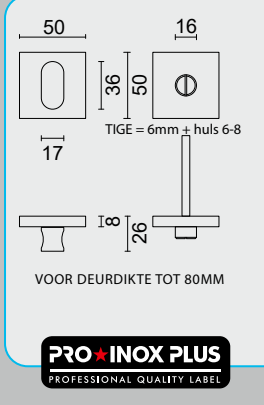

WC GARNITUUR **SQUARE SHAPE**
**ZWART STRUCTUUR UV ZONDER ROOD/
WIT TIGE 120MM**

GARNITURE WC **SQUARE SHAPE**
**NOIR STRUCTURE UV SANS ROUGE/
BLANC TIGE 120MM**

ART. **1.425.412**

€ *