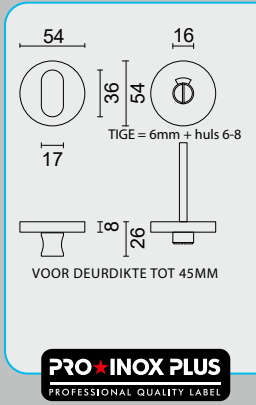

€ *

WC GARNITUUR **ROND SHAPE CLASS 3 ZWART STRUCTUUR UV**

GARNITURE WC **RONDE SHAPE CLASS 3 NOIR STRUCTURE UV**

ART. **1.297.412**