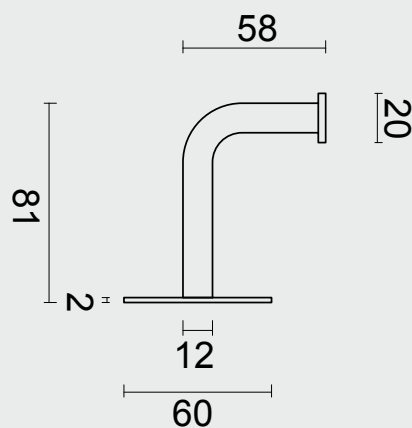

SUPPORT DE RAMPE **PLAT**

BEVESTIGING MET PLUG+VIJS IN DE MUUR / FIXATION AVEC CHEVILLE+VIS DANS LE MUR

OMSCHRIJVING - DESCRIPTION	ART.	PRIJS / PRIX
INOX PLUS	2.221.000	€ *
ZWART/NOIR	2.221.090	€ *
WIT STRUCTUUR/BLANC STRUCTURÉ	2.221.100	€ *
MAT BRONS/FUME MAT	2.221.420	€ *
OLD SILVER	2.221.300	€ *
ROEST/ROUILLE	2.221.070	€ *