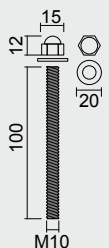

BEVESTIGINGSSET **M10 TREKKER + DOP MOER**
SET DE FIXATION **M10 TIRANT + ECROU DECOR**

INOX LOOK	ART. 1.356.000
KOPER/LAITON /TITANIUM	ART. 1.356.030
KOPER NIET VERNIST	ART. 1.356.040
NIKKEL/NICKEL	ART. 1.356.020
OLD YELLOW	ART. 1.356.310
OLD SILVER	ART. 1.356.300
ZWART/NOIR	ART. 1.356.090
WIT/BLANC	ART. 1.356.390

€ *