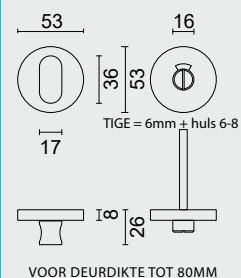

PRO★INOX PLUS
PROFESSIONAL QUALITY LABEL

€ *

WC GARNITUUR **ROND SHAPE**
CLASS 3 INOX PLUS
ZONDER ROOD/WIT
GARNITURE WC **RONDE SHAPE**
CLASS 3 INOX PLUS
SANS ROUGE/BLANC

ART. **1.427.002**