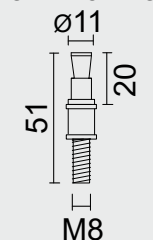

GLASBORING