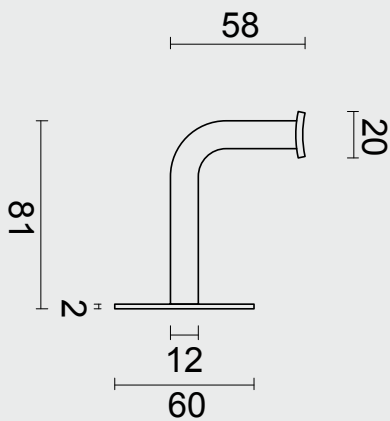

- TRAPLEUNINGHAAK **ROND**

- SUPPORT DE RAMPE **ROND**

BEVESTIGING MET PLUG+VIJS IN DE MUUR / FIXATION AVEC CHEVILLE+VIS DANS LE MUR

OMSCHRIJVING - DESCRIPTION	ART.	PRIJS / PRIX
INOX PLUS	2.222.000	€ *
ZWART/NOIR	2.222.090	€ *
WIT STRUCTUUR/BLANC STRUCTURÉ	2.222.100	€ *
MAT BRONS/FUME MAT	2.222.420	€ *
OLD SILVER	2.222.300	€ *
ROEST/ROUILLE	2.222.070	€ *

PRO★INOX PLUS
PROFESSIONAL QUALITY LABEL

PRO★INOX PLUS
PROFESSIONAL QUALITY LABEL

€ *

- TRAPLEUNING **BUISSTEUN INOX PLUS**

- SUPPORT DE RAMPE **DE TUBES INOX PLUS**

- ART. **1.497.000**

BEVESTIGING MET PLUG+VIJS IN DE MUUR (NIET INBEGREPEN)/
FIXATION AVEC CHEVILLE+VIS DANS LE MUR (NON INCLUS)