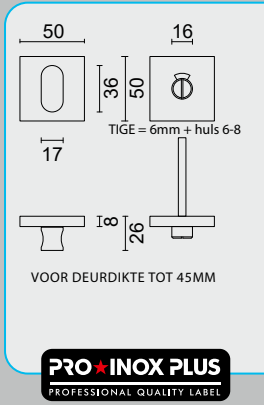

WC GARNITUUR **SQUARE SHAPE**
ZWART STRUCTUUR UV

GARNITURE WC **SQUARE SHAPE**
NOIR STRUCTURE UV

ART. **1.132.412**

€ *