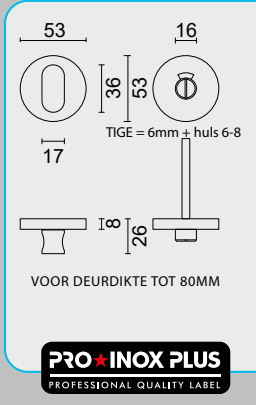

€ *

WC GARNITUUR **ROND SHAPE CLASS 3 ZWART STRUCTUUR UV TIGE 120MM**

GARNITURE WC **RONDE SHAPE CLASS 3 NOIR STRUCTURE UV TIGE 120MM**

ART. **1.428.412**