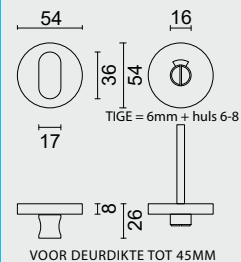

WC GARNITUUR **ROND SHAPE**
CLASS 3 INOX PLUS

GARNITURE WC **RONDE SHAPE**
CLASS 3 INOX PLUS

ART. **1.297.002**

PRO★INOX PLUS
PROFESSIONAL QUALITY LABEL

€ *

WC GARNITUUR **ROND SHAPE**
CLASS 3 INOX PLUS TIGE 120MM

GARNITURE WC **RONDE SHAPE**
CLASS 3 INOX PLUS TIGE 120MM

ART. **1.428.002**