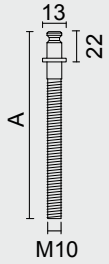

BEVESTIGINGSSET **M10 TREKKER INOX PLUS VOOR DEURDIKTE>3CM**

SET DE FIXATION **M10 TIRANT INOX PLUS POUR PORTE EPAISSEUR>3CM**

A = 137MM: ART. **3.133.000** = € *
A = 160MM: ART. **1.256.000** = € *