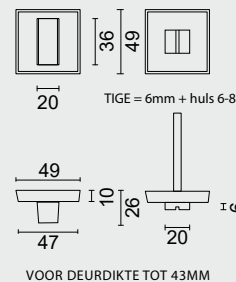

WC GARNITUUR **SQUARE 48MM INOX LOOK**

GARNITURE WC **SQUARE 48MM INOX LOOK**

ART. **1.205.002**

PRO★FINISH
100% ITALIAN MANUFACTURE

€ *

WC GARNITUUR **SQUARE 48MM WIT STRUCTUUR**

GARNITURE WC **SQUARE 48MM BLANC STRUCTURE**

ART. **1.205.102**