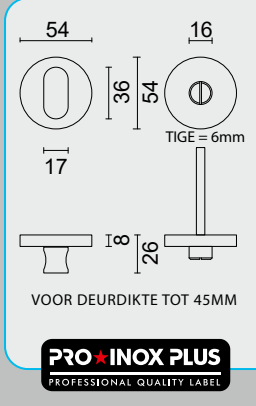

€ *

WC GARNITUUR **ROND SHAPE CLASS 3 ZWART STRUCTUUR UV ZONDER ROOD/WIT**

GARNITURE WC **RONDE SHAPE CLASS 3 NOIR STRUCTURE UV SANS ROUGE/BLANC**

ART. **1.427.412**