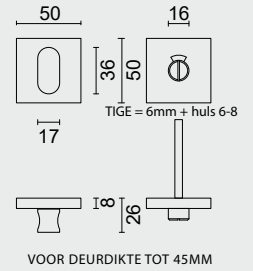

€ *

WC GARNITUUR **SQUARE SHAPE INOX PLUS ZONDER ROOD/WIT TIGE 120MM**

GARNITURE WC **SQUARE SHAPE INOX PLUS SANS ROUGE/BLANC TIGE 120MM**

ART. **1.425.002**

€ *

WC GARNITUUR **SQUARE SHAPE ZWART**GARNITURE WC **SQUARE SHAPE NOIR**ART. **1.132.092**
PRO★INOX PLUS
 PROFESSIONAL QUALITY LABEL