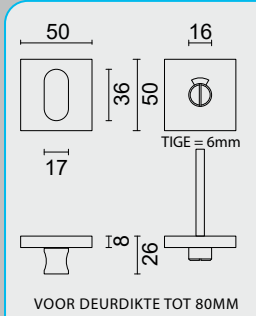

€ *

WC GARNITUUR **SQUARE SHAPE WIT STRUCTUUR TIGE 120MM**

GARNITURE WC **SQUARE SHAPE BLANC STRUCTURE TIGE 120MM**

ART. **1.246.102**