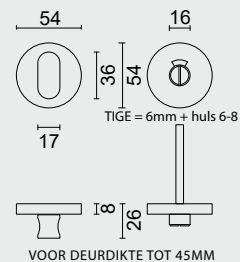

WC GARNITUUR **ROND SHAPE ZWART**

GARNITURE WC **RONDE SHAPE NOIR**

ART. **1.022.092**

MATTE AFWERKING / FINITION MATE

PRO★INOX PLUS
PROFESSIONAL QUALITY LABEL

€ *

WC GARNITUUR **ROND SHAPE ZWART
TIGE 120MM**

GARNITURE WC **RONDE SHAPE NOIR
TIGE 120MM**

ART. **1.247.092**

MATTE AFWERKING / FINITION MATE