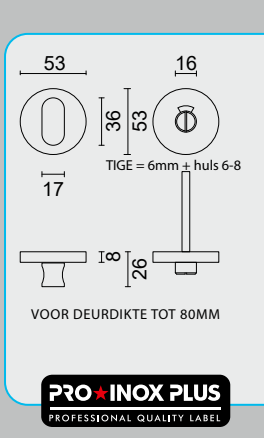

€ *

WC GARNITUUR **ROND SHAPE INOX PLUS**

GARNITURE WC **RONDE SHAPE INOX PLUS**

ART. **1.022.002**

€ *

WC GARNITUUR **ROND SHAPE INOX PLUS TIGE 120MM**

GARNITURE WC **RONDE SHAPE INOX PLUS TIGE 120MM**

ART. **1.247.002**