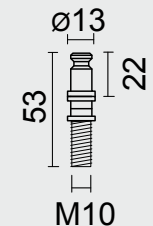

GLASBORING