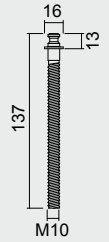

BEVESTIGINGSSET **VOOR DEURDIKTE>3CM M10/137MM VOOR TREKKER ST INOX PLUS**

SET DE FIXATION **POUR PORTE EPAISSEUR>3CM M10/137MM POUR TIRANT ST INOX PLUS**

ART. **1.276.007**
(per set/le set)

€ *