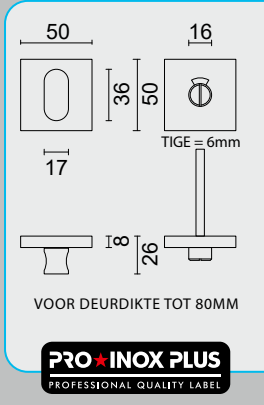

ART. **1.429.002**

PRO★INOX PLUS
PROFESSIONAL QUALITY LABEL

€ *

WC GARNITUUR **SQUARE SHAPE INOX PLUS**

GARNITURE WC **SQUARE SHAPE INOX PLUS**

ART. **1.132.002**

€ *

WC GARNITUUR **SQUARE SHAPE INOX PLUS TIGE 120MM**