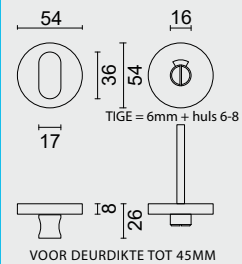

WC GARNITUUR **ROND SHAPE**
MAT KOPER

GARNITURE WC **RONDE SHAPE**
LAITON MAT

ART. **1.022.052**

PRO★INOX PLUS
PROFESSIONAL QUALITY LABEL

€ *

WC GARNITUUR **ROND SHAPE**
MAT KOPER TIGE 120MM

GARNITURE WC **RONDE SHAPE**
LAITON MAT TIGE 120MM

ART. **1.247.052**