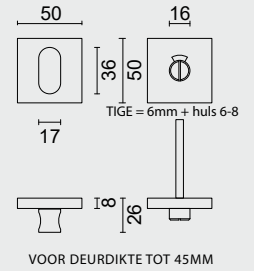

WC GARNITUUR **SQUARE SHAPE**
MAT KOPER

GARNITURE WC **SQUARE SHAPE**
LAITON MAT

ART. **1.132.052**

PRO★INOX PLUS
PROFESSIONAL QUALITY LABEL

€ *

WC GARNITUUR **SQUARE SHAPE**
MAT KOPER TIGE 120MM

GARNITURE WC **SQUARE SHAPE**
LAITON MAT TIGE 120MM

ART. **1.246.052**