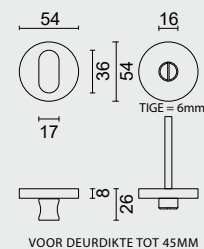

PRO★INOX PLUS
PROFESSIONAL QUALITY LABEL

€ *

WC GARNITUUR **ROND SHAPE CLASS 3**
ZWART ZONDER ROOD/WIT TIGE 120MM

GARNITURE WC **RONDE SHAPE**
CLASS 3 NOIR SANS ROUGE/BLANC
TIGE 120MM

ART. **1.429.092**