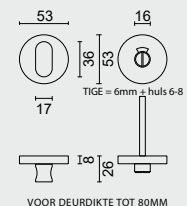

€ *

WC GARNITUUR **ROND SHAPE ZERO INOX
MET STEELTJE**GARNITURE WC **RONDE SHAPE ZERO INOX
AVEC MANCHE**ART. **1.222.002****PRO ★ ZERO**
PROFESSIONAL QUALITY LABEL

€ *

WC GARNITUUR **ROND SHAPE ZERO INOX
TIGE 120MM**GARNITURE WC **RONDE SHAPE ZERO INOX
TIGE 120MM**ART. **1.431.002****PRO ★ ZERO**
PROFESSIONAL QUALITY LABEL