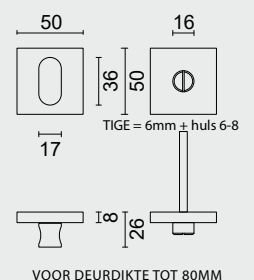

PRO★INOX PLUS
PROFESSIONAL QUALITY LABEL

€ *