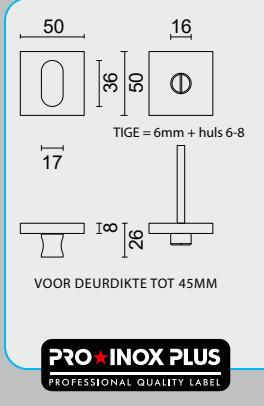

WC GARNITUUR **SQUARE SHAPE**
ZWART STRUCTUUR UV ZONDER ROOD/WIT

GARNITURE WC **SQUARE SHAPE**
NOIR STRUCTURE UV SANS ROUGE/BLANC

ART. **1.208.412**

€ *