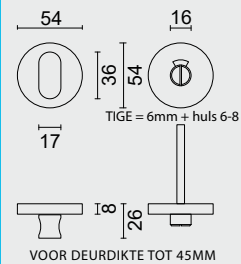

WC GARNITUUR **ROND SHAPE**
CLASS 3 ZWART

GARNITURE WC **RONDE SHAPE**
CLASS 3 NOIR

ART. **1.297.092**

PRO★INOX PLUS
PROFESSIONAL QUALITY LABEL

€ *

WC GARNITUUR **ROND SHAPE**
CLASS 3 ZWART TIGE 120MM

GARNITURE WC **RONDE SHAPE**
CLASS 3 NOIR TIGE 120MM

ART. **1.428.092**