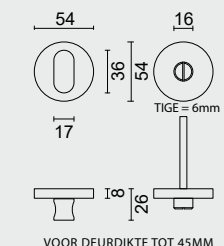

PRO★INOX PLUS
PROFESSIONAL QUALITY LABEL

€ *

WC GARNITUUR **ROND SHAPE ZWART
ZONDER ROOD/WIT TIGE 120MM**

GARNITURE WC **RONDE SHAPE NOIR
SANS ROUGE/BLANC TIGE 120MM**

ART. **1.426.092**

MATTE AFWERKING / FINITION MATE