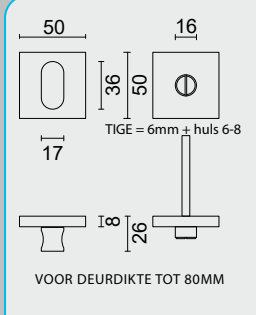

€ *

WC GARNITUUR **SQUARE SHAPE WIT STRUCTUUR ZONDER ROOD/WIT TIGE 120MM**

GARNITURE WC **SQUARE SHAPE BLANC STRUCTURE SANS ROUGE/BLANC TIGE 120MM**

ART. **1.425.102**