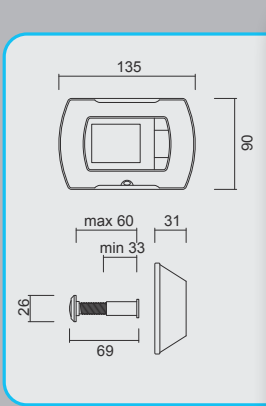

€ *

- SPIONOOG **DIGITAAL**
- OEIL DE JUDAS **DIGITAL**
- **ART. 1.282.000**