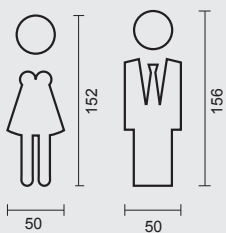

PRO★INOX PLUS
PROFESSIONAL QUALITY LABEL