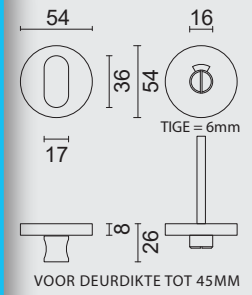

GARNITURE WC **RONDE SHAPE**  
**LAITON MAT**

ART. **1.022.052**

€ \*

**PRO★INOX PLUS**  
PROFESSIONAL QUALITY LABEL

WC GARNITUUR **ROND SHAPE**  
**MAT KOPER TIGE 120MM**

GARNITURE WC **RONDE SHAPE**  
**LAITON MAT TIGE 120MM**