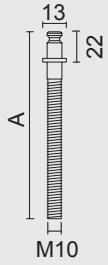

BEVESTIGINGSSET **M10 TREKKER INOX PLUS**
VOOR DEURDIKTE>3CM

SET DE FIXATION **M10 TIRANT INOX PLUS**
POUR PORTE EPAISSEUR>3CM

A = 137MM: ART. **3.133.000** = € *

A = 160MM: ART. **1.256.000** = € *