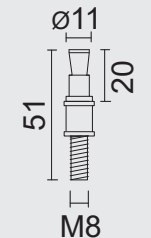

GLASBORING