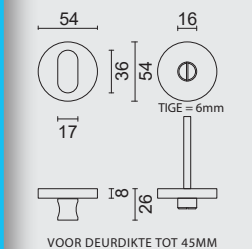

PRO★INOX PLUS
PROFESSIONAL QUALITY LABEL

WC GARNITUUR **ROND SHAPE**
MAT KOPER
ZONDER ROOD/WIT TIGE 120MM

GARNITURE WC **RONDE SHAPE**
LAITON MAT SANS ROUGE/BLANC
TIGE 120MM

ART. **1.426.052**