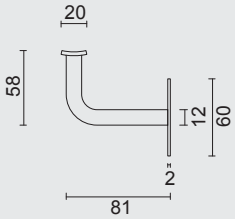

PRO★INOX PLUS
PROFESSIONAL QUALITY LABEL