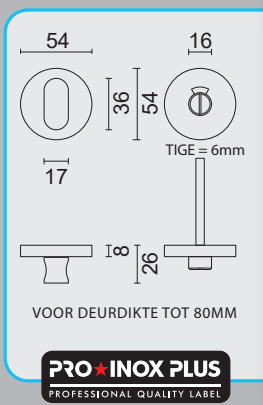

€ *

WC GARNITUUR **ROND SHAPE INOX PLUS TIGE 120MM**

GARNITURE WC **RONDE SHAPE INOX PLUS TIGE 120MM**

ART. **1.247.002**