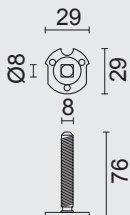

ART. **3.246.000**

€ \*

BEVESTIGING **TOP 805 OP DEUR M8**

FIXATION **TOP 805 SUR PORTE M8**

ART. **3.244.000**

€ \*

BEVESTIGING **TOP 804 OP DEUR M8**

FIXATION **TOP 804 SUR PORTE M8**