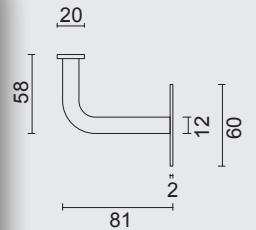

PRO★ART
HANDMADE IN FRANCE

TRAPLEUNINGHAAK **PLAT ZWART**

SUPPORT DE RAMPE **PLAT NOIR**

ART. **2.221.090**

BEVESTIGING MET PLUG+VIJS IN DE MUUR /
FIXATION AVEC CHEVILLE+VIS DANS LE MUR

€

*