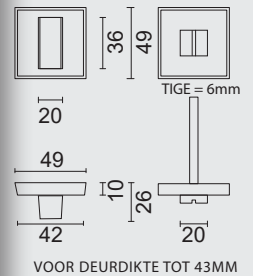

PRO FINISH
100% ITALIAN MANUFACTURE

€ *

WC GARNITUUR **SQUARE 48MM ZWART**

GARNITURE WC **SQUARE 48MM NOIR**

ART. **1.205.092**