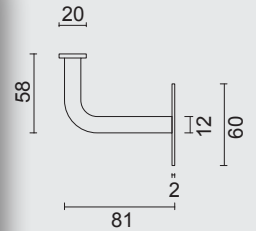

TRAPLEUNINGHAAK **PLAT INOX PLUS**

SUPPORT DE RAMPE **PLAT INOX PLUS**

ART. **2.221.000**

BEVESTIGING MET PLUG+VIJS IN DE MUUR /
FIXATION AVEC CHEVILLE+VIS DANS LE MUR

€

*

PRO★INOX PLUS
PROFESSIONAL QUALITY LABEL

TRAPLEUNINGHAAK **PLAT OLD SILVER**

SUPPORT DE RAMPE **PLAT OLD SILVER**

ART. **2.221.300**

BEVESTIGING MET PLUG+VIJS IN DE MUUR /
FIXATION AVEC CHEVILLE+VIS DANS LE MUR

€

*