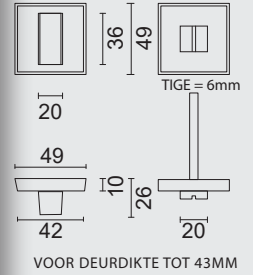

ART. **1.425.102**

€ \*

WC GARNITUUR **SQUARE 48MM INOX LOOK**

GARNITURE WC **SQUARE 48MM INOX LOOK**

ART. **1.205.002**

**PRO FINISH**  
100% ITALIAN MANUFACTURE

€ \*

WC GARNITUUR **SQUARE 48MM WIT STRUCTUUR**