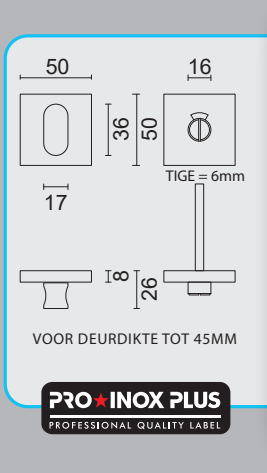

€ *

WC GARNITUUR **SQUARE SHAPE INOX PLUS**

GARNITURE WC **SQUARE SHAPE INOX PLUS**

ART. **1.132.002**