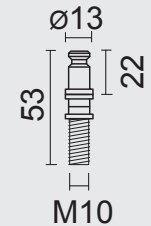

GLASBORING