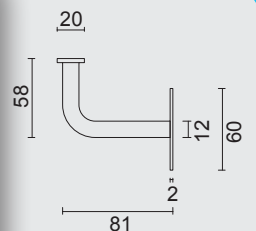

PRO★INOX PLUS
PROFESSIONAL QUALITY LABEL