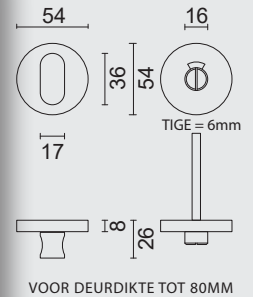

PRO★INOX PLUS
PROFESSIONAL QUALITY LABEL

€ *

WC GARNITUUR **ROND SHAPE**
CLASS 3 ZWART ZONDER ROOD/WIT

GARNITURE WC **RONDE SHAPE**
CLASS 3 NOIR SANS ROUGE/BLANC

ART. **1.427.092**