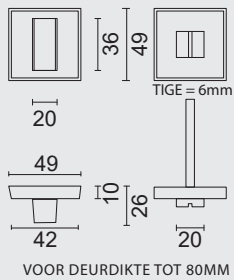

WC GARNITUUR **SQUARE 48MM INOX**  
**LOOK TIGE 120MM**

GARNITURE WC **SQUARE 48MM**  
**INOX LOOK TIGE 120MM**

ART. **1.294.002**

**PRO FINISH**  
100% ITALIAN MANUFACTURE

€ \*

WC GARNITUUR **SQUARE 48MM**  
**WIT STRUCTUUR TIGE 120MM**