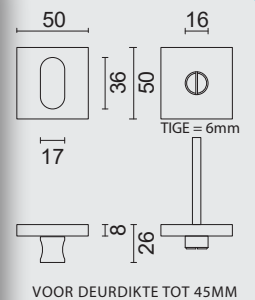

PRO★INOX PLUS
PROFESSIONAL QUALITY LABEL

€ *

WC GARNITUUR **SQUARE SHAPE ZWART ZONDER ROOD/WIT TIGE 120MM**

GARNITURE WC **SQUARE SHAPE NOIR SANS ROUGE/BLANC TIGE 120MM**

ART. **1.425.092**