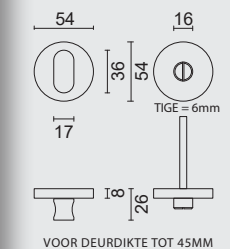

PRO★INOX PLUS
PROFESSIONAL QUALITY LABEL

€ *

WC GARNITUUR **ROND SHAPE ZWART
ZONDER ROOD/WIT TIGE 120MM**

GARNITURE WC **RONDE SHAPE NOIR
SANS ROUGE/BLANC TIGE 120MM**

ART. **1.426.092**

MATTE AFWERKING / FINITION MATE