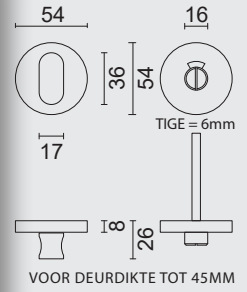

ART. **1.429.412**

WC GARNITUUR **ROND SHAPE**  
**CLASS 3 INOX PLUS**

GARNITURE WC **RONDE SHAPE**  
**CLASS 3 INOX PLUS**

ART. **1.297.002**

**PRO★INOX PLUS**  
PROFESSIONAL QUALITY LABEL

€ \*

WC GARNITUUR **ROND SHAPE**  
**CLASS 3 INOX PLUS TIGE 120MM**