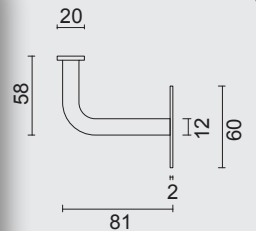

PRO★INOX PLUS
PROFESSIONAL QUALITY LABEL

TRAPLEUNINGHAAK **PLAT ROEST**

SUPPORT DE RAMPE **PLAT ROUILLE**

ART. **2.221.070**

BEVESTIGING MET PLUG+VIJS IN DE MUUR /
FIXATION AVEC CHEVILLE+VIS DANS LE MUR

€

*