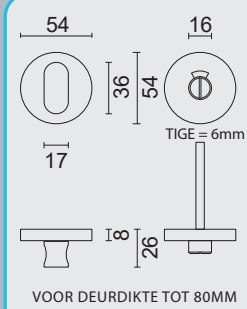

ART. **1.022.412**

**PRO★INOX PLUS**  
PROFESSIONAL QUALITY LABEL

€ \*

WC GARNITUUR **ROND SHAPE ZWART STRUCTUUR UV TIGE 120MM**

GARNITURE WC **RONDE SHAPE NOIR STRUCTURE UV TIGE 120MM**

ART. **1.247.412**