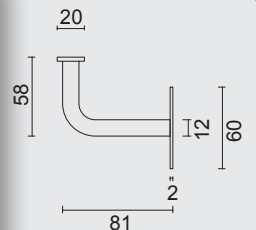

**PRO★INOX PLUS**  
PROFESSIONAL QUALITY LABELTRAPLEUNINGHAAK **PLAT WIT STRUCTUUR**SUPPORT DE RAMPE **PLAT BLANC STRUCTURE**ART. **2.221.100**BEVESTIGING MET PLUG+VIJS IN DE MUUR /  
FIXATION AVEC CHEVILLE+VIS DANS LE MUR