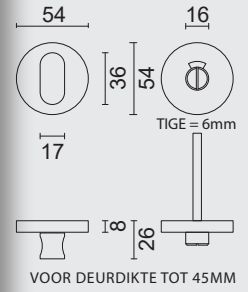

WC GARNITUUR **ROND SHAPE**
CLASS 3 ZWART

GARNITURE WC **RONDE SHAPE**
CLASS 3 NOIR

ART. **1.297.092**

PRO★INOX PLUS
PROFESSIONAL QUALITY LABEL

€ *

WC GARNITUUR **ROND SHAPE**
CLASS 3 ZWART TIGE 120MM

GARNITURE WC **RONDE SHAPE**
CLASS 3 NOIR TIGE 120MM

ART. **1.428.092**