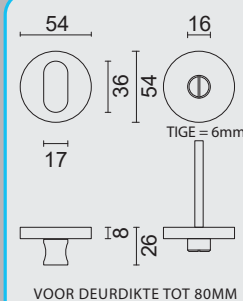

**PRO★INOX PLUS**  
PROFESSIONAL QUALITY LABEL

€ \*

WC GARNITUUR **ROND SHAPE CLASS 3 ZWART STRUCTUUR UV ZONDER ROOD/WIT**

GARNITURE WC **RONDE SHAPE CLASS 3 NOIR STRUCTURE UV SANS ROUGE/BLANC**

ART. **1.427.412**