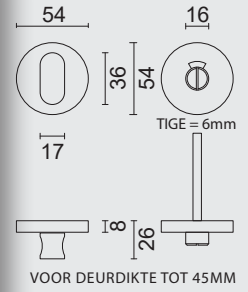

WC GARNITUUR **ROND SHAPE ZWART**

GARNITURE WC **RONDE SHAPE NOIR**

ART. **1.022.092**

MATTE AFWERKING / FINITION MATE

PRO★INOX PLUS
PROFESSIONAL QUALITY LABEL

€ *

WC GARNITUUR **ROND SHAPE ZWART
TIGE 120MM**

GARNITURE WC **RONDE SHAPE NOIR
TIGE 120MM**

ART. **1.247.092**

MATTE AFWERKING / FINITION MATE