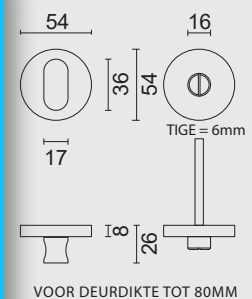

ART. **1.426.052**

€ \*

**PRO★INOX PLUS**  
PROFESSIONAL QUALITY LABEL

€ \*

WC GARNITUUR **ROND SHAPE WIT STRUCTUUR**

GARNITURE WC **RONDE SHAPE BLANC STRUCTURE**

ART. **1.022.102**

€ \*