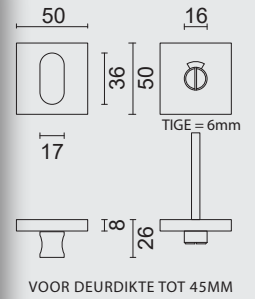

ART. **1.208.002**

€ \*

WC GARNITUUR **SQUARE SHAPE INOX PLUS ZONDER ROOD/WIT TIGE 120MM**

GARNITURE WC **SQUARE SHAPE INOX PLUS SANS ROUGE/BLANC TIGE 120MM**

ART. **1.425.002**

WC GARNITUUR **SQUARE SHAPE ZWART**GARNITURE WC **SQUARE SHAPE NOIR**ART. **1.132.092**
**PRO★INOX PLUS**  
 PROFESSIONAL QUALITY LABEL