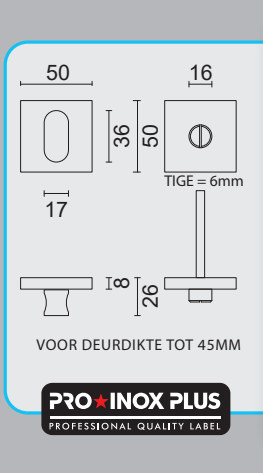

ART. **1.132.102**

€ \*

WC GARNITUUR **SQUARE SHAPE**  
**WIT STRUCTUUR TIGE 120MM**

GARNITURE WC **SQUARE SHAPE**  
**BLANC STRUCTURE TIGE 120MM**

ART. **1.246.102**

€ \*

WC GARNITUUR **SQUARE SHAPE**  
**WIT STRUCTUUR ZONDER ROOD/WIT**