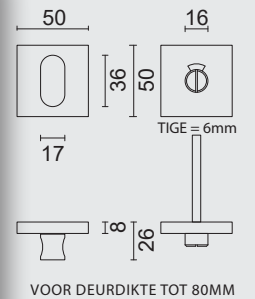

PRO★INOX PLUS
PROFESSIONAL QUALITY LABEL

€ *

WC GARNITUUR **SQUARE SHAPE ZWART ZONDER ROOD/WIT**

GARNITURE WC **SQUARE SHAPE NOIR SANS ROUGE/BLANC**

ART. **1.208.092**