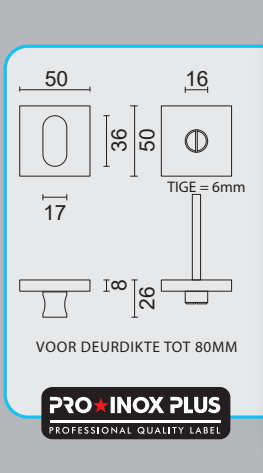

WC GARNITUUR **SQUARE SHAPE**
WIT STRUCTUUR ZONDER ROOD/WIT
TIGE 120MM

GARNITURE WC **SQUARE SHAPE**
BLANC STRUCTURE SANS
ROUGE/BLANC TIGE 120MM

ART. **1.425.102**

€ *