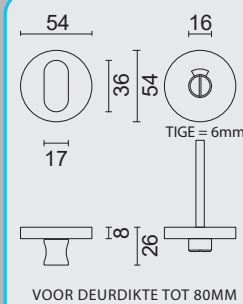

ART. **1.297.412**

**PRO★INOX PLUS**  
PROFESSIONAL QUALITY LABEL

€ \*

WC GARNITUUR **ROND SHAPE CLASS 3 ZWART STRUCTUUR UV TIGE 120MM**

GARNITURE WC **RONDE SHAPE CLASS 3 NOIR STRUCTURE UV TIGE 120MM**

ART. **1.428.412**