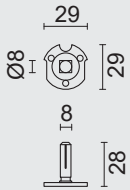

€ \*

TIGE **VOOR VOORDEUR 8MM**

TIGE **POUR PORTE D'ENTREE 8MM**

A = 60MM = ART. **1.080.000 = €** \*

A = 80MM = ART. **1.265.000 = €** \*

BEVESTIGINGSPLAATJE+TIGE **CARRE 8MM**

FIXATION SUR PLAQUE+TIGE **CARRE 8MM**