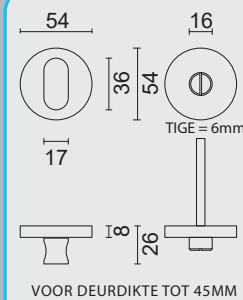

ART. **1.297.412**

**PRO★INOX PLUS**  
PROFESSIONAL QUALITY LABEL

€ \*

WC GARNITUUR **ROND SHAPE CLASS 3 ZWART STRUCTUUR UV TIGE 120MM**

GARNITURE WC **RONDE SHAPE CLASS 3 NOIR STRUCTURE UV TIGE 120MM**

ART. **1.428.412**