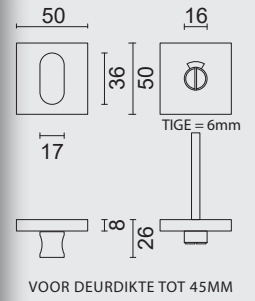

GARNITURE WC **SQUARE SHAPE**  
**NOIR STRUCTURE UV SANS ROUGE/  
BLANC TIGE 120MM**

ART. **1.425.412**

WC GARNITUUR **SQUARE SHAPE**  
**MAT KOPER**

GARNITURE WC **SQUARE SHAPE**  
**LAITON MAT**

ART. **1.132.052**