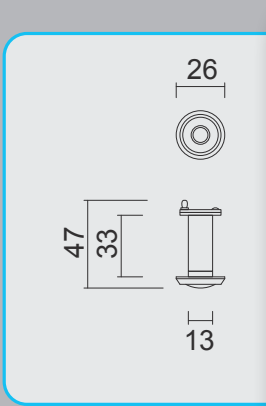

€ \*

HULS **VAN 8 NAAR 10**FOUREAU **DE 8 A 10 SKIN**ART. **1.079.000**

€ \*

€ \*

- SPIONOOG **INOX LOOK DIAMETER 26**
- OEIL DE JUDAS **INOX LOOK DIAMETRE 26**
- **22MM-35MM: ART. 1.223.000**
- **34MM-52MM: ART. 1.350.000**