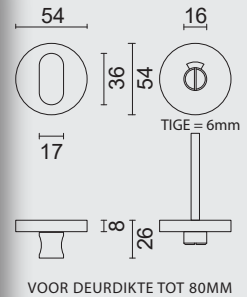

PRO★INOX PLUS
PROFESSIONAL QUALITY LABEL

€ *

WC GARNITUUR **ROND SHAPE**
CLASS 3 INOX PLUS
ZONDER ROOD/WIT
GARNITURE WC **RONDE SHAPE**
CLASS 3 INOX PLUS
SANS ROUGE/BLANC

ART. **1.427.002**