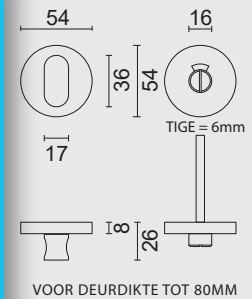

PRO★INOX PLUS
PROFESSIONAL QUALITY LABEL

WC GARNITUUR **ROND SHAPE**
MAT KOPER ZONDER ROOD/WIT

GARNITURE WC **RONDE SHAPE**
LAITON MAT SANS ROUGE/BLANC

ART. **1.189.052**