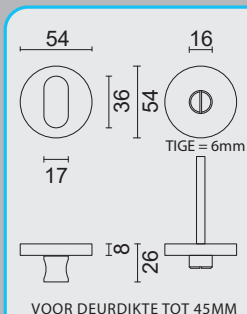

ART. **1.022.412**

**PRO★INOX PLUS**  
PROFESSIONAL QUALITY LABEL

€ \*

WC GARNITUUR **ROND SHAPE ZWART STRUCTUUR UV TIGE 120MM**

GARNITURE WC **RONDE SHAPE NOIR STRUCTURE UV TIGE 120MM**

ART. **1.247.412**