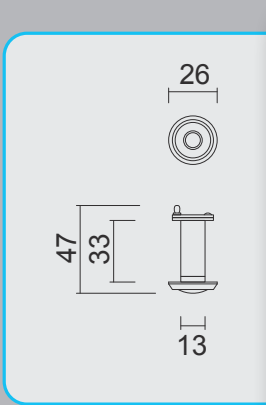

€ \*

HULS **VAN 8 NAAR 10**FOUREAU **DE 8 A 10 SKIN**ART. **1.079.000**

€ \*

€ \*

- SPIONOOG **INOX LOOK DIAMETER 26**
- OEIL DE JUDAS **INOX LOOK DIAMETRE 26**
- **22MM-35MM: ART. 1.223.000**
- **34MM-52MM: ART. 1.350.000**