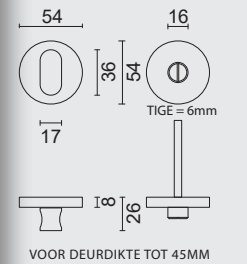

PRO★INOX PLUS
PROFESSIONAL QUALITY LABEL

€ *

WC GARNITUUR **ROND SHAPE**
CLASS 3 INOX PLUS ZONDER
ROOD/WIT TIGE 120MM
GARNITURE WC **RONDE SHAPE**
CLASS 3 INOX PLUS SANS
ROUGE/BLANC TIGE 120MM

ART. **1.429.002**