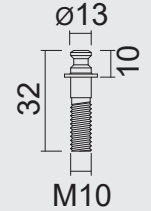

GLASBORING