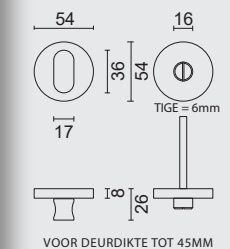

PRO★INOX PLUS
PROFESSIONAL QUALITY LABEL

€ *

WC GARNITUUR **ROND SHAPE CLASS 3**
ZWART ZONDER ROOD/WIT TIGE 120MM

GARNITURE WC **RONDE SHAPE**
CLASS 3 NOIR SANS ROUGE/BLANC
TIGE 120MM

ART. **1.429.092**