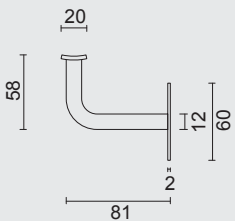

PRO★INOX PLUS
PROFESSIONAL QUALITY LABEL