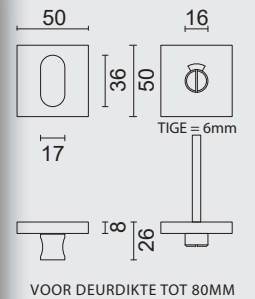

PRO★INOX PLUS
PROFESSIONAL QUALITY LABEL

€ *

WC GARNITUUR **SQUARE SHAPE**
MAT KOPER ZONDER ROOD/WIT

GARNITURE WC **SQUARE SHAPE**
LAITON MAT SANS ROUGE/BLANC

ART. **1.208.052**