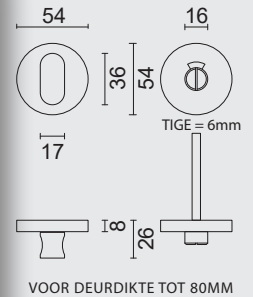

PRO★INOX PLUS
PROFESSIONAL QUALITY LABEL

€ *

WC GARNITUUR **ROND SHAPE ZWART
ZONDER ROOD/WIT**

GARNITURE WC **RONDE SHAPE NOIR
SANS ROUGE/BLANC**

ART. **1.189.092**

MATTE AFWERKING / FINITION MATE