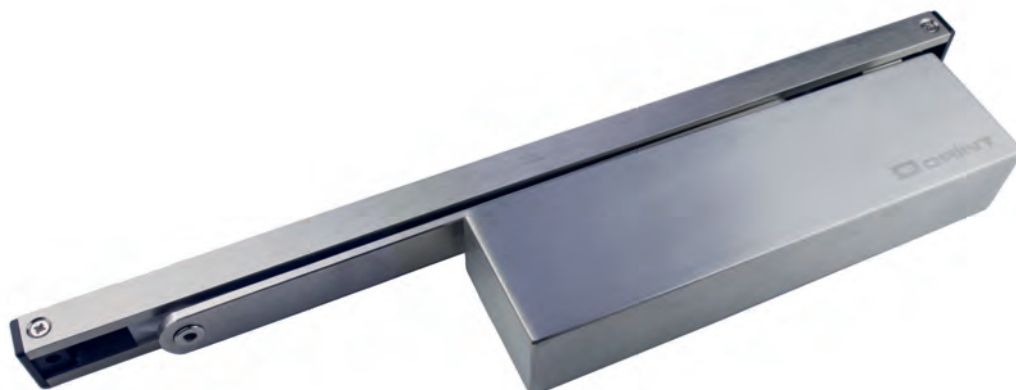

12

**DEURPOMPEN  
FERME PORTES**

€

\*

DEURPOMP **DORINT IT920 (2-4) INOX PLUS**

FERME PORTE **DORINT IT920 (2-4) INOX PLUS**

ART. **1.328.000**

€

\*

DEURPOMP **DORINT IT920 (2-4) ZWART**

FERME PORTE **DORINT IT920 (2-4) NOIR**

ART. **1.328.090**

€

\*

- DEURPOMP **DORINT IT920 (2-4) ALU LOOK**
- FERME PORTE **DORINT IT920 (2-4) ALU LOOK**
- ART. **1.328.010**

- MONTAGEPLAAT **DORINT IT920 ALU LOOK**
- PLAQUE DE MONTAGE **DORINT IT920 ALU LOOK**
- ART. **1.371.010 = 5MM : €** \*
- ART. **1.372.010 = 8MM : €** \*

- GESCHIKT VOOR DEUREN TOT 1250MM BRED EN TOT 100 KG
- REGELBARE STERKTE
- REGELBARE SLUITSNELHEID
- REGELBARE EINDSNELHEID

- ADAPTE AUX PORTES JUSQU'À 1250MM DE LARGE ET JUSQU'À 100 KG
- FORCE REGLABLE
- VITESSE DE FERMETURE REGLABLE
- VITESSE FINALE REGLABLE