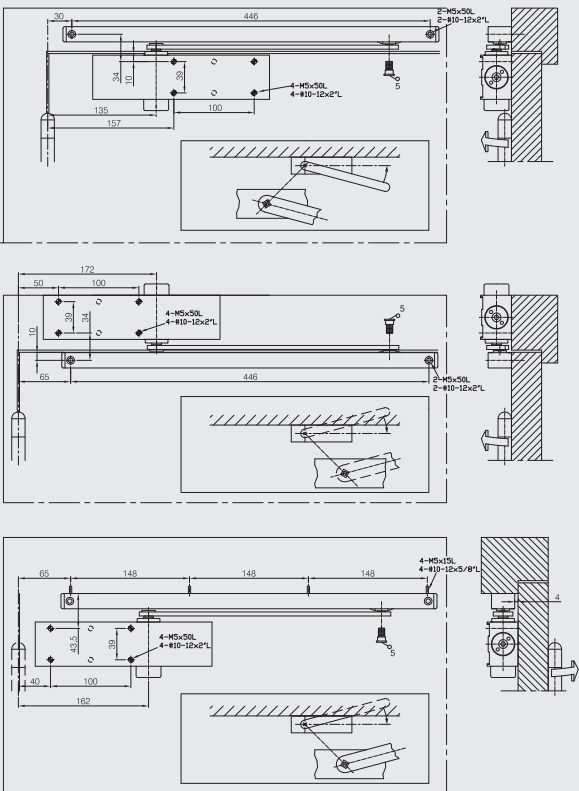

\*

DEURPOMP **DORINT IT920 (2-4) ZWART**

FERME PORTE **DORINT IT920 (2-4) NOIR**

ART. **1.328.090**

€

\*

- DEURPOMP **DORINT IT920 (2-4) ALU LOOK**
- FERME PORTE **DORINT IT920 (2-4) ALU LOOK**
- ART. **1.328.010**

- MONTAGEPLAAT **DORINT IT920 ALU LOOK**
- PLAQUE DE MONTAGE **DORINT IT920 ALU LOOK**
- ART. **1.371.010 = 5MM : €** \*
- ART. **1.372.010 = 8MM : €** \*

- GESCHIKT VOOR DEUREN TOT 1250MM BRED EN TOT 100 KG
- REGELBARE STERKTE
- REGELBARE SLUITSNELHEID
- REGELBARE EINDSNELHEID

- ADAPTE AUX PORTES JUSQU'À 1250MM DE LARGE ET JUSQU'À 100 KG
- FORCE REGLABLE
- VITESSE DE FERMETURE REGLABLE
- VITESSE FINALE REGLABLE