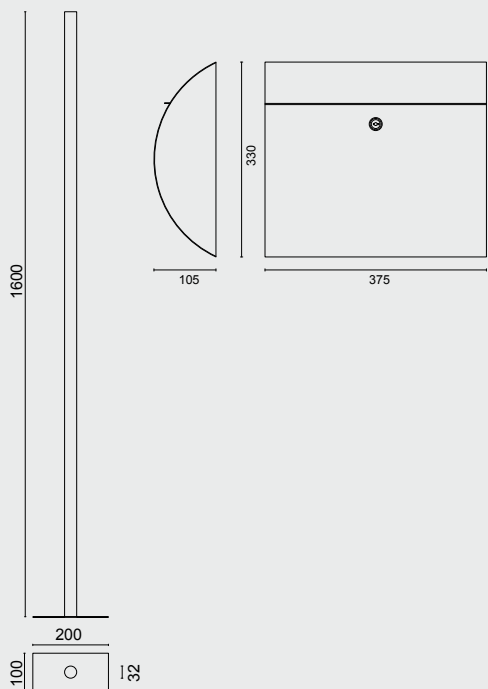

ART. **2.220.000**

€

\*

€

\*

- BRIEVENBUS **HDD INOX PLUS MODEL ROND**
- BOITE AUX LETTRES **HDD INOX PLUS MODELE ROND**
- ART. **2.219.000**

- BRIEVENBUS HOUDER **HDD INOX PLUS PER SET**
- BOITE AUX LETTRES SUPPORT **HDD INOX PLUS LE SET**
- ART. **2.220.000**