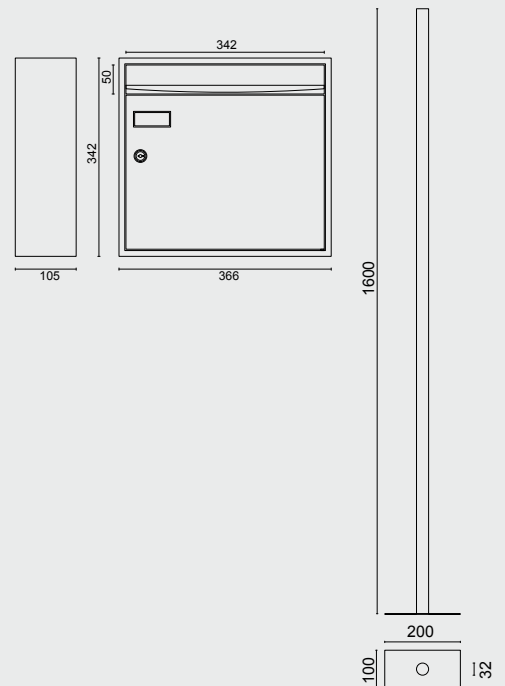

€

\*

BRIEVENBUS **HDD INOX PLUS MODEL RECHT**

BOITE AUX LETTRES **HDD INOX PLUS MODELE DROIT**

ART. **2.218.000**

BRIEVENBUS HOUDER **HDD INOX PLUS PER SET**

BOITE AUX LETTRES SUPPORT **HDD INOX PLUS LE SET**