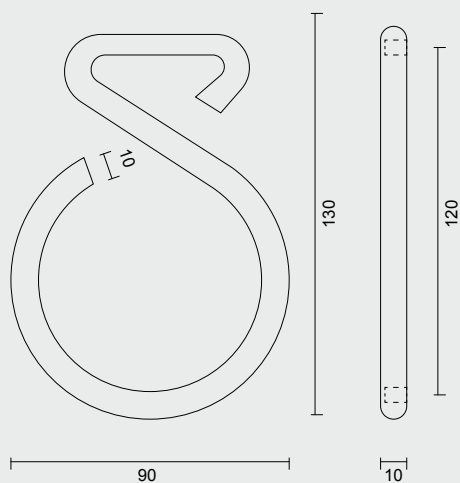

- HUISLETTER **ROND B MAT KOPER**
- CHIFFRE LETTRE **ROND B LAITON MAT**
- ART. **2.187.050**

- HUISLETTER **ROND C MAT KOPER**
- CHIFFRE LETTRE **ROND C LAITON MAT**
- ART. **2.188.050**

€

\*

- HUISNUMMER **ROND O MAT KOPER**
- CHIFFRE **ROND O LAITON MAT**
- ART. **2.040.050**