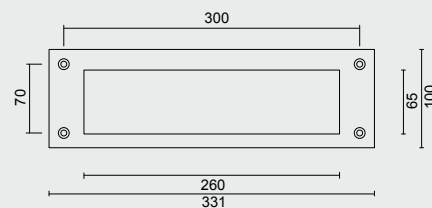

BRIEVENKLEP **INOX PLUS BINNEN**

BOITE AUX LETTRES **INOX PLUS INTERIEUR**

ART. **2.232.000**

€

\*

**PRO FINISH**  
100% ITALIAN MANUFACTURE

€ \*

BRIEVENKLEP **INOX LOOK**