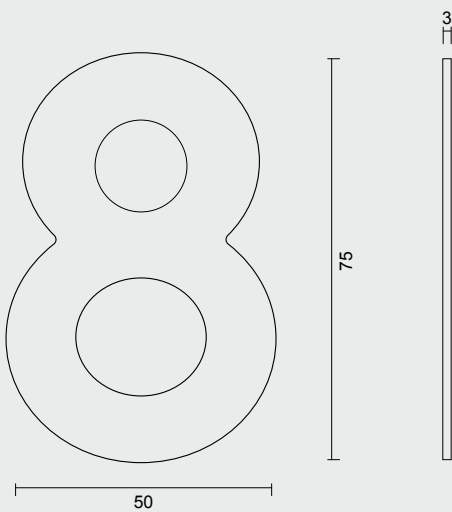

- HUISNUMMER **PLAT** KLEIN ZELFKLEVENDE **0 ZWART STRUCTUUR UV**
- CHIFFRE **PLAT** PETIT AUTOCOLLANT **0 NOIR STRUCTURE UV**
- ART. **2.360.410**