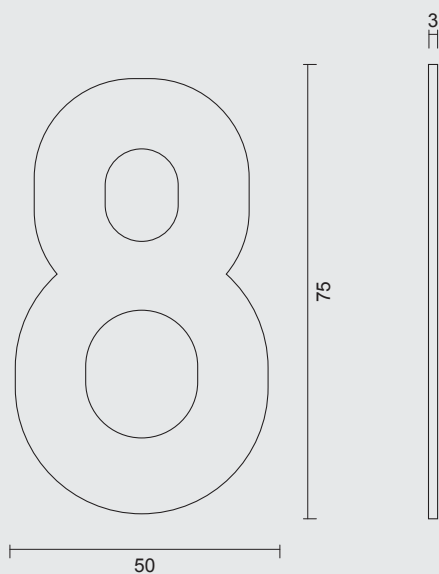

- HUISNUMMER **PLAT** KLEIN ZELFKLEVEND **0 ZWART STRUCTUUR UV**
- CHIFFRE **PLAT** PETIT AUTOCOLLANT **0 NOIR STRUCTURE UV**
- ART. **2.360.410**