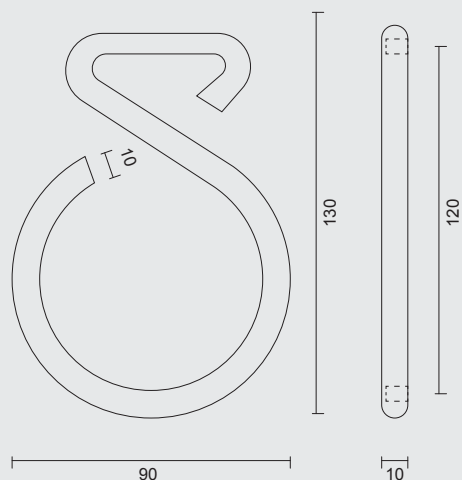

HUISLETTER **ROND B MAT KOPER**
 CHIFFRE LETTRE **ROND B LAITON MAT**
 ART. **2.087.050**

HUISLETTER **ROND C MAT KOPER**
 CHIFFRE LETTRE **ROND C LAITON MAT**
 ART. **2.088.050**

€

*

- HUISNUMMER **ROND O MAT KOPER**
- CHIFFRE **ROND O LAITON MAT**
- ART. **2.040.050**