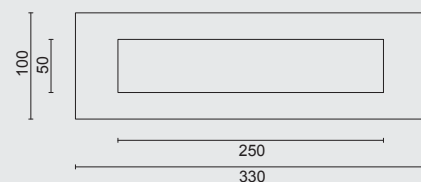

€

*

MET VEER / AVEC RESORT

€

*

BRIEVENKLEP **INOX PLUS**BOITE AUX LETTRES **INOX PLUS**ART. **2.080.000**BRIEVENKLEP **INOX PLUS BINNEN**BOITE AUX LETTRES **INOX PLUS INTERIEUR**ART. **2.232.000**

€

*