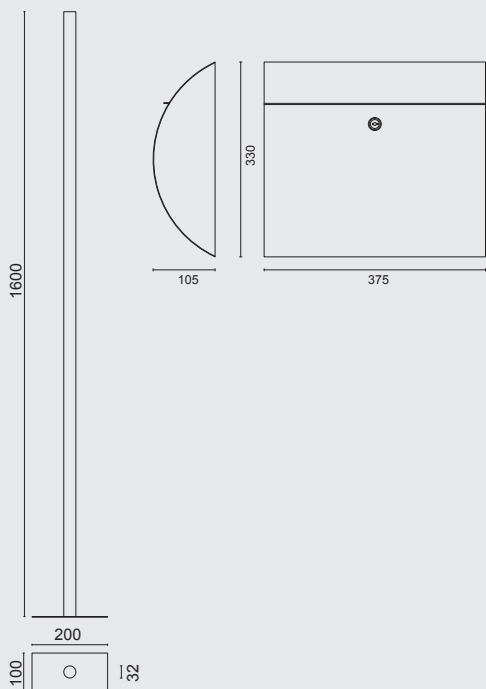

€

*

PRO★INOX PLUS
 PROFESSIONAL QUALITY LABEL

€

*

- BRIEVENBUS **HDD INOX PLUS MODEL ROND**
- BOITE AUX LETTRES **HDD INOX PLUS MODELE ROND**
- ART. **2.219.000**

- BRIEVENBUS HOUDER **HDD INOX PLUS PER SET**
- BOITE AUX LETTRES SUPPORT **HDD INOX PLUS LE SET**
- ART. **2.220.000**