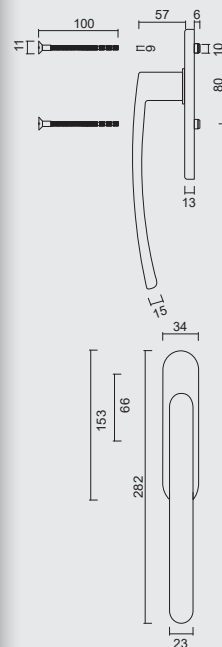

RAAMKRUK **HEFBOOMSYSTEEM OVAL C
SHAPE INOX LOOK IN PAAR**

CREMONE **SYSTEME DE LEVIER OVAL C
SHAPE INOX LOOK EN PAIRE**

ART. **2.383.000**
(per paar/par paire)

PRO FINISH
100% ITALIAN MANUFACTURE

€ *

RAAMKRUK **HEFBOOMSYSTEEM OVAL C
SHAPE INOX LOOK IN PAAR CYL**

CREMONE **SYSTEME DE LEVIER OVAL C
SHAPE INOX LOOK EN PAIRE CYL**

ART. **2.383.001**
(per paar/par paire)