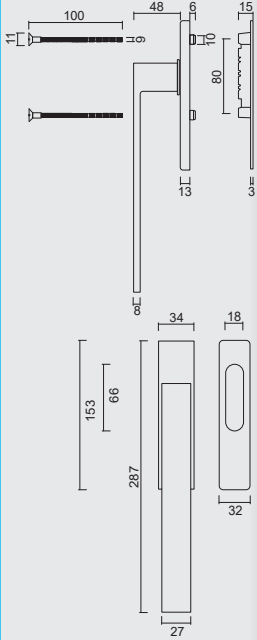

PRO FINISH
100% ITALIAN MANUFACTURE