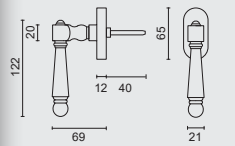

TIGE = 7MM
AX BOORGATEN/TROUS = 43MM

PRO★BLACK
10 YEARS GUARANTEE SUPPORT

€ *

RAAMKRUK **CUBICA DK CARBON BLACK**

CREMONE **CUBICA OB CARBON BLACK**

ART. **2.268.320**

CARBON BLACK = ANTRACIET DONKERGRIJS /
ANTRACITE GRIS FONCE