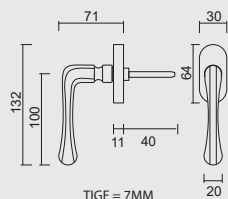

TIGE = 7MM

AX BOORGATEN/TROUS = 43MM

€ \*

RAAMKRUK **PETRA NM L DK CARBON BLACK**

CREMONE **PETRA NM L OB CARBON BLACK**

ART. **2.038.320**

CARBON BLACK = ANTRACIET DONKER GRIJS / ANTRACITE GRIS FONCE

TIGE = 7MM