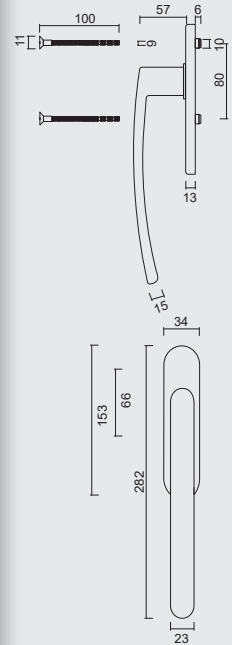

RAAMKRUK **HEFBOOMSYSTEEM OVAL C  
SHAPE ZWART IN PAAR**

CREMONE **SYSTEME DE LEVIER OVAL C  
SHAPE NOIR EN PAIRE**

ART. **2.383.090**  
(per paar/par paire)

RAL 9005 - MATTE AFWERKING / FINITION MATE

€ \*