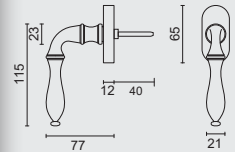

RAAMKRUK **LISA DK CARBON BLACK**

CREMONE **LISA OB CARBON BLACK**

ART. **2.269.320**

CARBON BLACK = ANTRACIET DONKERGRIJS /
ANTRACITE GRIS FONCE

TIGE = 7MM
AX BOORGATEN/TROUS = 43MM

PRO★BLACK
10 YEARS GUARANTEE SUPPORT

€ *

RAAMKRUK **RUBENS DK CARBON BLACK**

CREMONE **RUBENS OB CARBON BLACK**

ART. **2.270.320**

CARBON BLACK = ANTRACIET DONKERGRIJS /
ANTRACITE GRIS FONCE