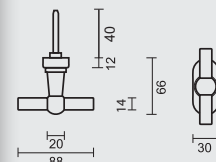

RAAMKRUK **PETRA NM T DK ZWART**

CREMONE **PETRA NM T OB NOIR**

ART. **2.039.090**

RAL 9005 - MATTE AFWERKING / FINITION MATE

TIGE = 7MM
AX BOORGATEN/TROUS = 43MM

PRO★FINISH
100% ITALIAN MANUFACTURE

€ *

RAAMKRUK **PETRA NM L DK ZWART**

CREMONE **PETRA NM L OB NOIR**

ART. **2.038.090**

RAL 9005 - MATTE AFWERKING / FINITION MATE