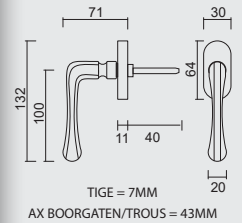

€ \*

- RAAMKROUK **OLIVE DK IJZER**
- CREMONE **OLIVE OB FER**
- ART. **2.036.080**

TIGE = 7MM  
 AX BOORGATEN/TROUS = 43MM

€ \*

- RAAMKROUK **SPIRALUS DK IJZER**
- CREMONE **SPIRALUS OB FER**
- ART. **2.037.080**

TIGE = 7MM  
 AX BOORGATEN/TROUS = 43MM

€ \*

- RAAMKROUK **ELEGEANCE DK IJZER**
- CREMONE **ELEGEANCE OB FER**
- ART. **2.273.080**

RAAMKROK **GRETA DK OLD SILVER**CREMONE **GRETA OB OLD SILVER**ART. **2.280.300**
**PRO FINISH**  
100% ITALIAN MANUFACTURE