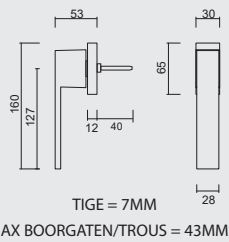

RAL 9016 - GLANZENDE AFWERKING / FINITION BRILLANTE

€ *

RAAMKRUUK **X-TREME DK WIT**

CREMONE **X-TREME OB BLANC**

ART. **2.285.390**