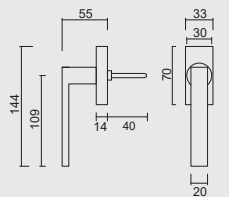

€ \*

RAAMKRUUK **KUBIC SHAPE 16MM DK INOX PLUS**

CREMONE **KUBIC SHAPE 16MM OB INOX PLUS**

ART. **2.286.000**

TIGE = 7MM  
AX BOORGATEN/TROUS = 43MM

€ \*

RAAMKRUUK **COSMIC DK INOX PLUS**

CREMONE **COSMIC OB INOX PLUS**