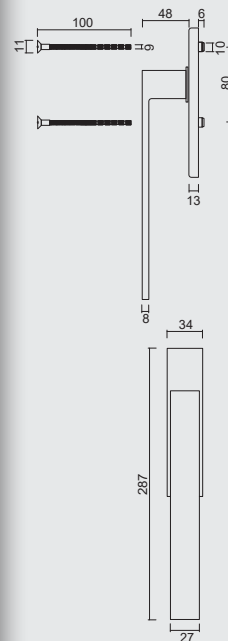

RAAMKROK **HEFBOOMSYSTEEM
COSMIC ZWART IN PAAR**

CREMONE **SYSTEME DE LEVIER
COSMIC NOIR EN PAIRE**

ART. **2.382.090**
(per paar/par paire)

PRO FINISH
100% ITALIAN MANUFACTURE

€ *

RAAMKROK **HEFBOOMSYSTEEM COSMIC
ZWART IN PAAR CYL**

CREMONE **SYSTEME DE LEVIER COSMIC
NOIR EN PAIRE CYL**

ART. **2.382.091**
(per paar/par paire)