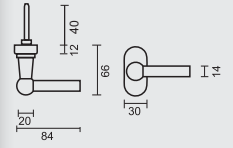

RAAMKRUK **PETRA NM L DK OLD BRASS**

CREMONE **PETRA NM L OB OLD BRASS**

ART. **2.038.380**

BIJ GEBRUIK IS DE AFWERKING ONDERHEVIG AAN KLEURVERANDERING / LORSQU'ELLE EST UTILISEE, LA FINITION PEUT AVOIR UN CHANGEMENT DE COULEUR LOCAL

TIGE = 7MM
AX BOORGATEN/TROUS = 43MM

PRO★FINISH
100% ITALIAN MANUFACTURE

€ *

RAAMKRUK **PETRA NM L DK ROSA**

CREMONE **PETRA NM L OB ROSA**

ART. **2.038.360**