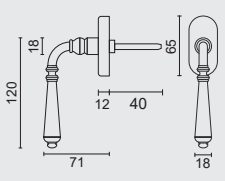

€ \*

- RAAMKROUK **OLIVE DK IJZER**
- CREMONE **OLIVE OB FER**
- ART. **2.036.080**

TIGE = 7MM  
 AX BOORGATEN/TROUS = 43MM

€ \*

- RAAMKROUK **SPIRALUS DK IJZER**
- CREMONE **SPIRALUS OB FER**
- ART. **2.037.080**