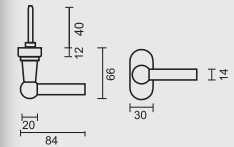

RAAMKROUK **PETRA NM L DK**
KOPER NIET VERNIST

CREMONE **PETRA NM L OB**
LAITON NON VERNIS

ART. **2.038.040**

BIJ GEBRUIK IS DE AFWERKING ONDERHEVIG
AAN KLEURVERANDERING / LORSQU'ELLE
EST UTILISEE, LA FINITION PEUT AVOIR UN
CHANGEMENT DE COULEUR LOCAL

TIGE = 7MM
AX BOORGATEN/TROUS = 43MM

PRO FINISH
100% ITALIAN MANUFACTURE

€ *

RAAMKROUK **OLIVE NM DK KOPER**

CREMONE **OLIVE NM OB LAITON**

ART. **2.034.040**