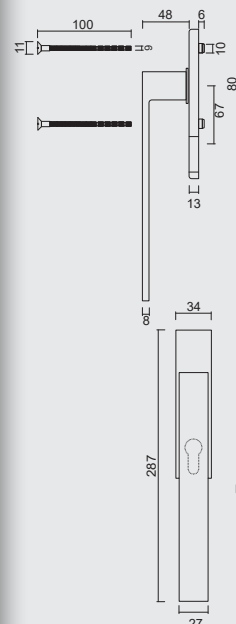

PRO FINISH
100% ITALIAN MANUFACTURE

€ *