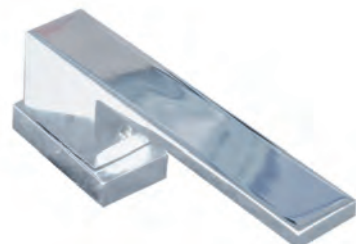

€ *

RAAMKRUUK **X-TREME DK CHROME**

CREMONE **X-TREME OB CHROME**

ART. **2.285.350**