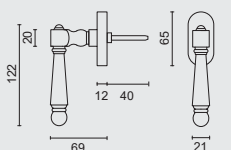

€ \*

TIGE = 7MM  
AX BOORGATEN/TROUS = 43MM

€ \*

- RAAMKROUK **PETRA NM L DK OLD SILVER**
- CREMONE **PETRA NM L OB OLD SILVER**
- ART. **2.038.300**

TIGE = 7MM  
AX BOORGATEN/TROUS = 43MM

€ \*

- RAAMKROUK **LISA DK OLD SILVER**
- CREMONE **LISA OB OLD SILVER**
- ART. **2.269.300**