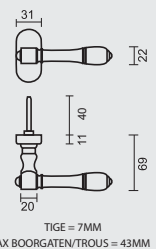

€ *

PRO FINISH
100% ITALIAN MANUFACTURE

RAAMKRUK **ALDAGONDA DK INOX LOOK**

CREMONE **ALDAGONDA OB INOX LOOK**

ART. **2.033.000**