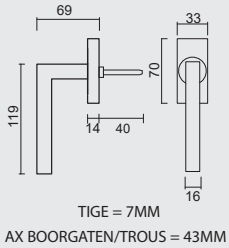

MATTE STRUCTUURAFWERKING/ FINITION STRUCTURE MATE

€ *

RAAMKRUUK **KUBIC SHAPE 16MM DK WIT STRUCTUUR**

CREMONE **KUBIC SHAPE 16MM OB BLANC STRUCTURE**

ART. **2.286.100**