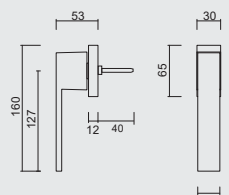

ART. **2.287.000**

TIGE = 7MM  
AX BOORGATEN/TROUS = 43MM

€ \*

RAAMKRUUK **CUBICA DK INOX LOOK**

CREMONE **CUBICA OB INOX LOOK**

ART. **2.268.000**

TIGE = 7MM  
AX BOORGATEN/TROUS = 43MM

€ \*