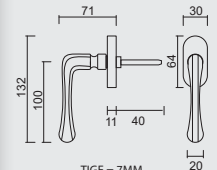

TIGE = 7MM
AX BOORGATEN/TROUS = 43MM

PRO FINISH
100% ITALIAN MANUFACTURE

€ *

RAAMKRUK **LISA DK ZWART**

CREMONE **LISA OB NOIR**

ART. **2.269.090**

RAL 9005 - MATTE AFWERKING / FINITION MATE