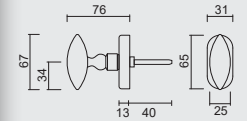

RAAMKRUK **OLINA DK ZWART**

CREMONE **OLINA OB NOIR**

ART. **2.282.090**

RAL 9005 - MATTE AFWERKING / FINITION MATE

TIGE = 7MM
AX BOORGATEN/TROUS = 43MM

PRO FINISH
100% ITALIAN MANUFACTURE

€ *

RAAMKRUK **GRETA DK ZWART**

CREMONE **GRETA OB NOIR**

ART. **2.280.090**

RAL 9005 - MATTE AFWERKING / FINITION MATE