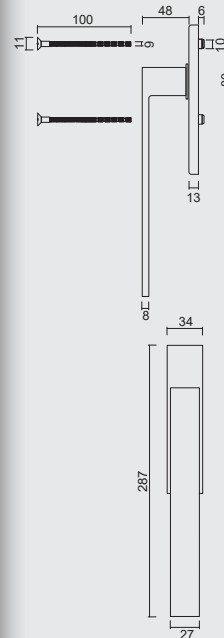

RAAMKRUK **HEFBOOMSISTEEM COSMIC**
INOX LOOK IN PAAR

CREMONE **SYSTEME DE LEVIER COSMIC**
INOX LOOK EN PAIRE

ART. **2.382.000**

(per paar/par paire)

PRO FINISH
100% ITALIAN MANUFACTURE

€ *

RAAMKRUK **HEFBOOMSISTEEM COSMIC**
INOX LOOK IN PAAR CYL

CREMONE **SYSTEME DE LEVIER COSMIC**
INOX LOOK EN PAIRE CYL

ART. **2.382.001**

(per paar/par paire)