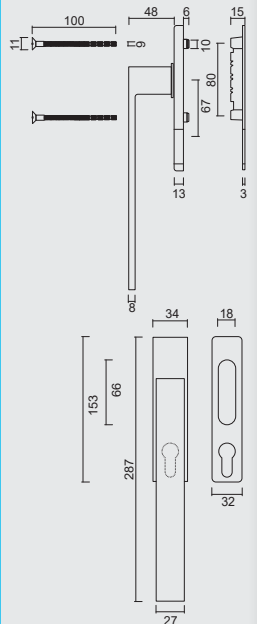

€ \*

**PRO FINISH**  
100% ITALIAN MANUFACTURE

€ \*

- RAAMKRUK HEFBOOMSYSTEEM COSMIC INOX LOOK MET INKAPSCHELP
- CREMONE SYSTEME DE LEVIER COSMIC INOX LOOK AVEC COQUILLE A ENCASTRER
- ART. **2.352.000**  
(per set/le set)