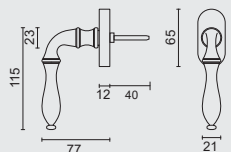

€ \*

TIGE = 7MM  
AX BOORGATEN/TROUS = 43MM

€ \*

- RAAMKROUK **PETRA NM L DK OLD SILVER**
- CREMONE **PETRA NM L OB OLD SILVER**
- ART. **2.038.300**

TIGE = 7MM  
AX BOORGATEN/TROUS = 43MM

€ \*

- RAAMKROUK **LISA DK OLD SILVER**
- CREMONE **LISA OB OLD SILVER**
- ART. **2.269.300**