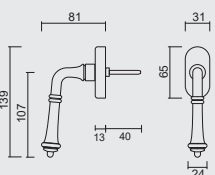

TIGE = 7MM  
AX BOORGATEN/TROUS = 43MM

€ \*

RAAMKRUK **NATALIE DK ROEST**

CREMONE **NATALIE OB ROUILLE**

ART. **2.281.070**

TIGE = 7MM  
AX BOORGATEN/TROUS = 43MM

€ \*

RAAMKRUK **TARASCON DK ROEST**