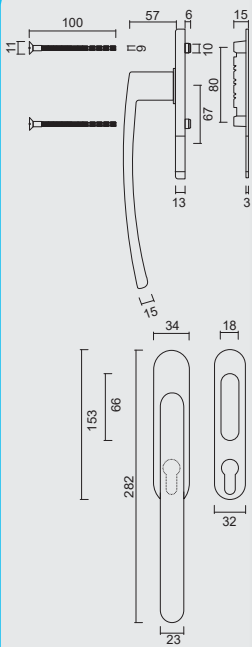

€ \*

**PRO FINISH**  
100% ITALIAN MANUFACTURE

€ \*

RAAMKROUK HEFBOOMSISTEEM OVAL C  
SHAPE INOX LOOK MET INKAPSCHELP

CREMONE SYSTEME DE LEVIER OVAL C  
SHAPE INOX LOOK AVEC COQUILLE A  
ENCASTRER

ART. **2.353.000**  
(per set/le set)