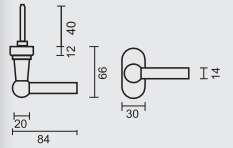

TIGE = 7MM
AX BOORGATEN/TROUS = 43MM

PRO★FINISH
100% ITALIAN MANUFACTURE

€ *

RAAMKRUK **KUBIC SHAPE 16MM DK MAT KOPER**

CREMONE **KUBIC SHAPE 16MM OB LAITON MAT**

ART. **2.286.050**