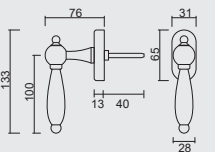

TIGE = 7MM  
AX BOORGATEN/TROUS = 43MM

€ \*

RAAMKRUK **NATALIE DK ROEST**

CREMONE **NATALIE OB ROUILLE**

ART. **2.281.070**

TIGE = 7MM  
AX BOORGATEN/TROUS = 43MM

€ \*

RAAMKRUK **TARASCON DK ROEST**