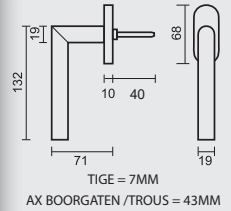

10

**RAAMKRUKKEN  
CRÉMONES**

RAAMKRUUK **I SHAPE 19MM DK INOX PLUS**CREMONE **I SHAPE 19MM OB INOX PLUS**ART. **2.029.000**

€ \*

**PRO★INOX PLUS**  
PROFESSIONAL QUALITY LABELRAAMKRUUK **L SHAPE 19MM DK INOX PLUS**CREMONE **L SHAPE 19MM OB INOX PLUS**ART. **2.030.000**