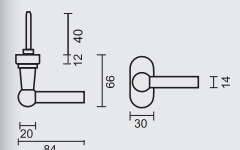

**PRO FINISH**  
100% ITALIAN MANUFACTURE

€ \*

RAAMKROUK **PETRA NM L DK WIT**

CREMONE **PETRA NM L OB BLANC**

ART. **2.038.390**

RAL 9016 - GLANZENDE AFWERKING / FINITION BRILLANTE

TIGE = 7MM  
AX BOORGATEN/TROUS = 43MM