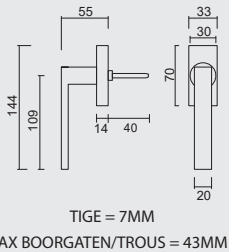

MATTE STRUCTUURAFWERKING/ FINITION STRUCTURE MATE

€ *

RAAMKRUUK **COSMIC DK WIT STRUCTUUR**

CREMONE **COSMIC OB BLANC STRUCTURE**

ART. **2.287.100**