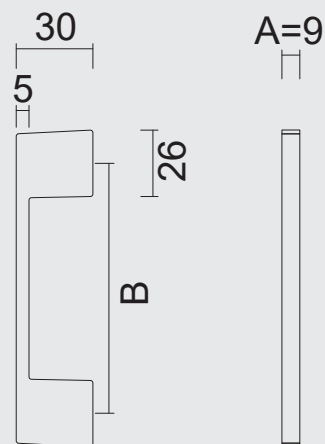

KASTTREKKER **X-TREME (A)/(B) ZWART**
TIRANT DE MEUBLE **X-TREME (A)/(B) NOIR**

OMSCHRIJVING - DESCRIPTION			ART.	PRIJS / PRIX
	A (mm)	B (mm)		
KAST- TREKKER X-TREME ZWART	12	96	2.288.090	€ *
	12	128	2.342.090	€ *
TIRANT DE MEUBLE X-TREME NOIR	12	160	2.343.090	€ *
	12	192	2.344.090	€ *
	12	285	2.345.090	€ *