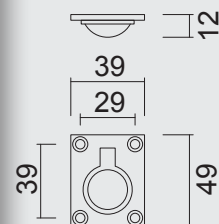

KASTTREKKER
CARRE RETRO INOX PLUS

TIRANT DE MEUBLE
CARRE RETRO INOX PLUS

ART. **2.279.000**

PRO★INOX PLUS
PROFESSIONAL QUALITY LABEL

€ *

KASTTREKKER
OLINA INOX LOOK

TIRANT DE MEUBLE
OLINA INOX LOOK

ART. **2.230.000**