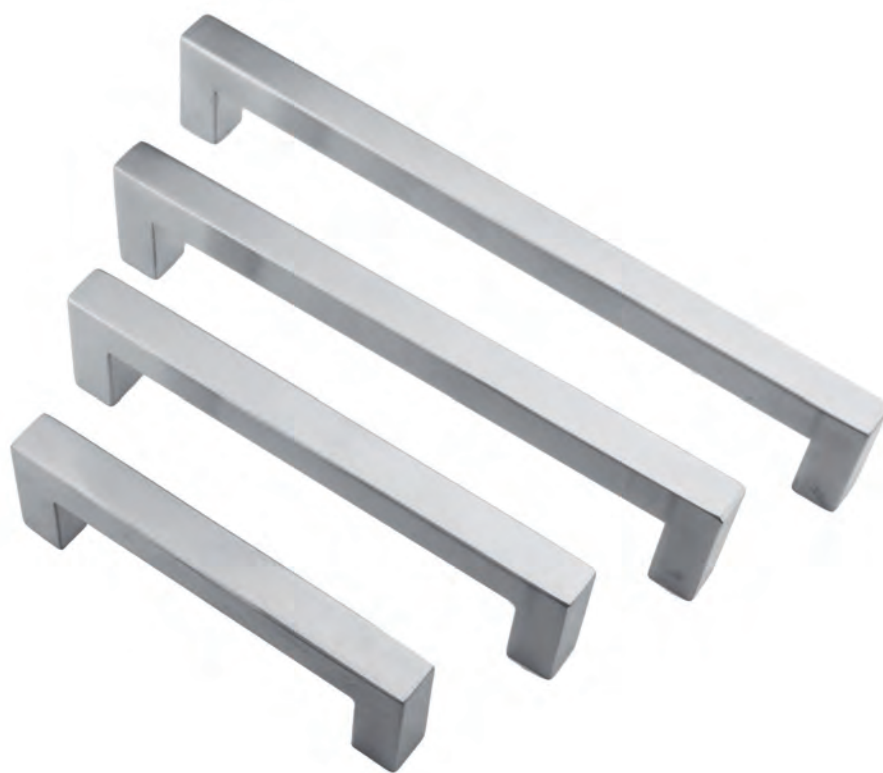

- KASTTREKKER **CUBICA (A)/(B) INOX PLUS**
- TIRANT DE MEUBLE **CUBICA (A)/(B) INOX PLUS**