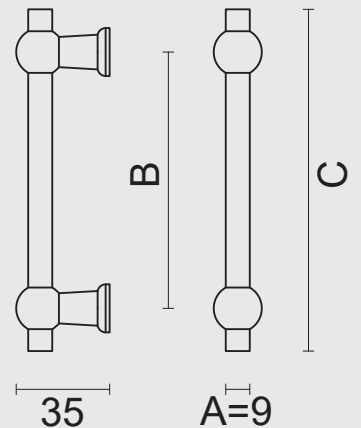

OMSCHRIJVING - DESCRIPTION

KAST- TREKKER PETRA INOX LOOK	A (mm)	B (mm)	C (mm)	ART.	PRIJS / PRIX		
	9	96	120			2.263.000	€ *
TIRANT DE MEUBLE PETRA INOX LOOK	9	128	152	2.339.000	€ *		
	9	160	184	2.340.000	€ *		
	9	224	248	2.341.000	€ *