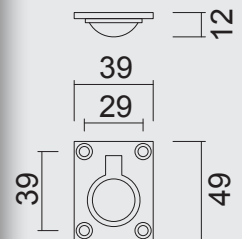

KASTTREKKER
CARRE RETRO ZWART

TIRANT DE MEUBLE
CARRE RETRO NOIR

ART. **2.279.090**

MATTE AFWERKING / FINITION MATE