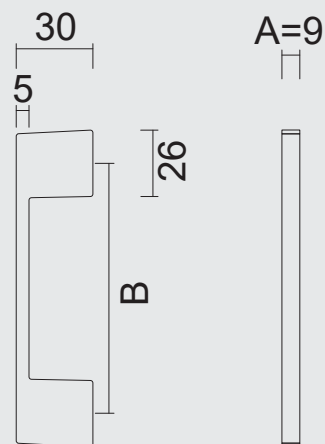

RAL 9016: GLANZENDE AFWERKING / FINITION BRILLANTE

KASTTREKKER **X-TREME (A)/(B) WIT**

TIRANT DE MEUBLE **X-TREME (A)/(B) BLANC**

OMSCHRIJVING - DESCRIPTION			ART.	PRIJS / PRIX
	A (mm)	B (mm)		
KAST- TREKKER X-TREME WIT	9	96	2.288.390	€ *
	9	128	2.342.390	€ *
TIRANT DE MEUBLE X-TREME BLANC	9	160	2.343.390	€ *
	9	192	2.344.390	€ *
	9	285	2.345.390	€ *