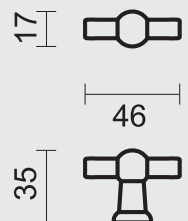

€ \*

KASTTREKKER **PETRA 96MM OLD BRASS**

TIRANT DE MEUBLE **PETRA 96MM OLD BRASS**

ART. **2.263.380**

**PRO FINISH**  
100% ITALIAN MANUFACTURE

OMSCHRIJVING - DESCRIPTION			ART.	PRIJS / PRIX	
KASTTREKKER	A (mm)	H			
BOL 725 ROSA	18	25	2.121.360	€	*
TIRANT DE MEUBLE	22	30	2.122.360	€	*
BOULE 725 ROSA	26	33	2.123.360	€	*
	30	39	2.124.360	€	*