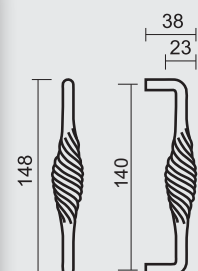

€ *

PRO ART
HANDMADE IN FRANCE

KASTTREKKER
SPIRALUS ROEST

TIRANT DE MEUBLE
SPIRALUS ROUILLE

ART. **2.147.070**