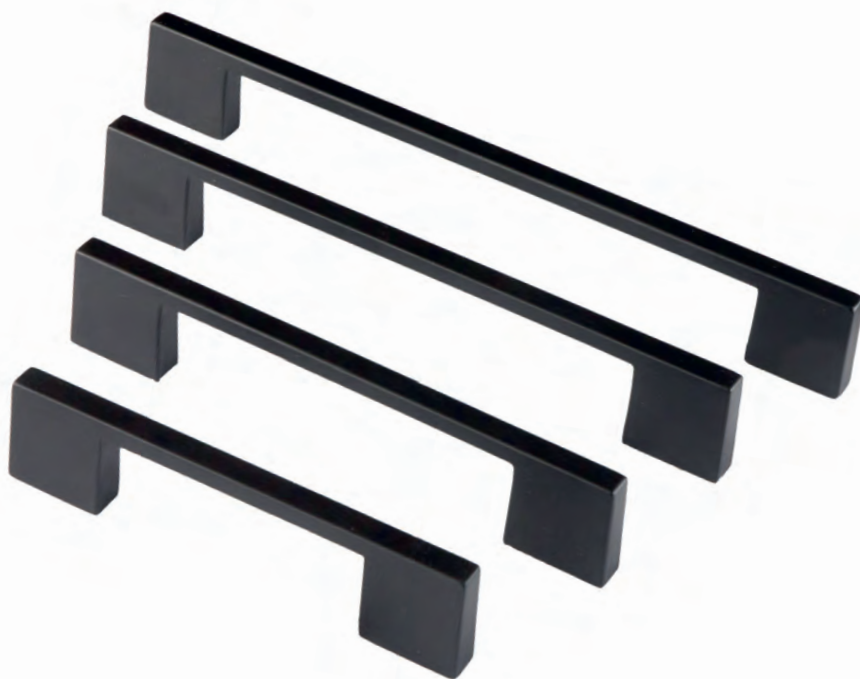

MATTE AFWERKING / FINITION MATE

- KASTTREKKER **FINE (A)/(B) ZWART**
- TIRANT DE MEUBLE **FINE (A)/(B) NOIR**

OMSCHRIJVING - DESCRIPTION			ART.	PRIJS / PRIX
	A (mm)	B (mm)		
KAST-TREKKER FINE ZWART	10	38	2.384.090	€ *
	10	100	2.385.090	€ *
TIRANT DE MEUBLE FINE NOIR	10	200	2.386.090	€ *
	10	400	2.387.090	€ *