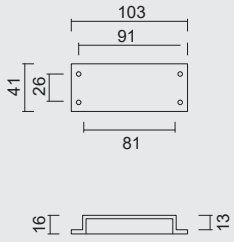

€ *

KASTTREKKER
SCHELP RECHT ROEST
TIRANT DE MEUBLE
COUILLE DROIT ROUILLE

ART. **2.312.070**