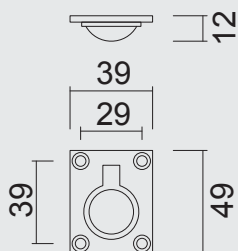

CARBON BLACK = ANTRACIET DONKERGRIJS / ANTRACITE GRIS FONCE