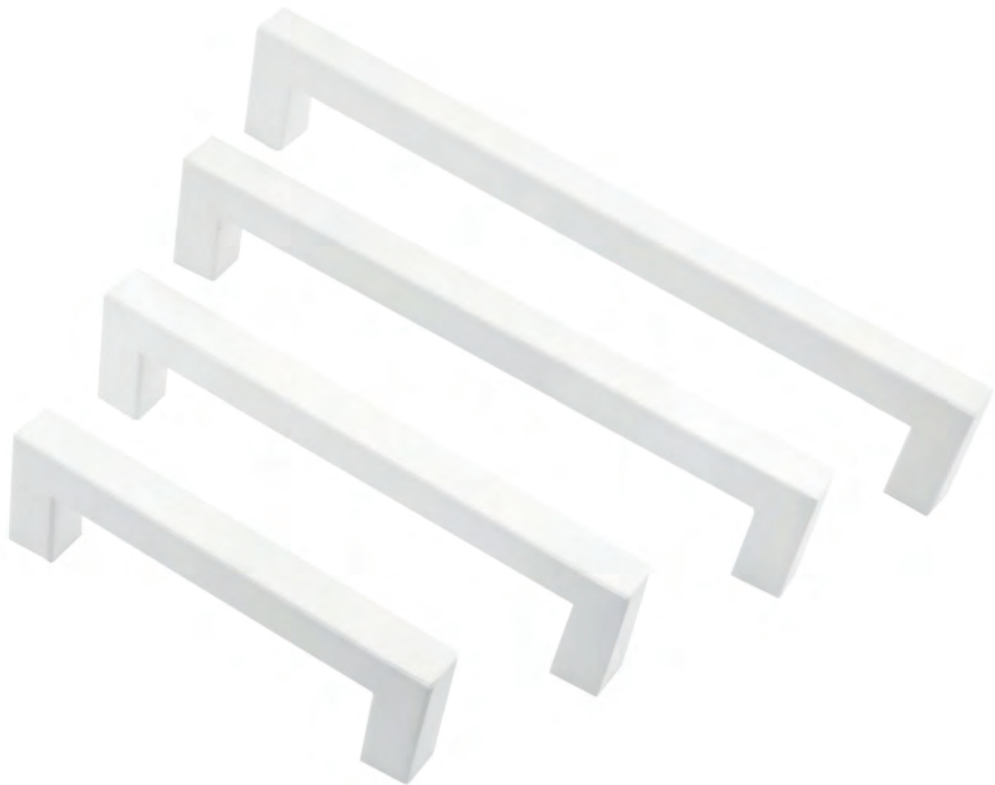

MATTE STRUCTUUR AFWERKING / FINITION STRUCTURE MATE

KASTTREKKER **CUBICA (A)/(B) WIT STRUCTUUR**

TIRANT DE MEUBLE **CUBICA (A)/(B) BLANC STRUCTURE**

OMSCHRIJVING - DESCRIPTION			ART.	PRIJS / PRIX
	A (mm)	B (mm)		
<b>KAST- TREKKER</b> CUBICA WIT STRUCTUUR	10	96	<b>2.334.100</b>	€ *
	10	128	<b>2.335.100</b>	€ *
<b>TIRANT DE MEUBLE</b> CUBICA BLANC STRUCTURE	10	160	<b>2.336.100</b>	€ *
	10	192	<b>2.337.100</b>	€ *
	10	285	<b>2.338.100</b>	€ *