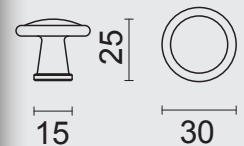

€ *

PRO ART
HANDMADE IN FRANCE

KASTTREKKER **DECOR 35MM IJZER**

TIRANT DE MEUBLE **DECOR 35MM FER**

ART. **2.192.080**