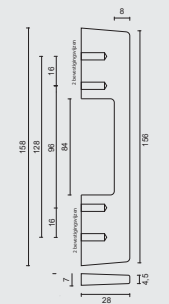

MATTE STRUCTUUR AFWERKING / FINITION STRUCTURE MATE