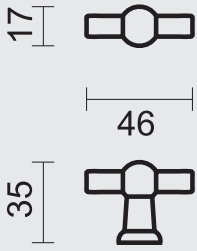

RAL 9016 - GLANZENDE AFWERKING / FINITION BRILLANTE