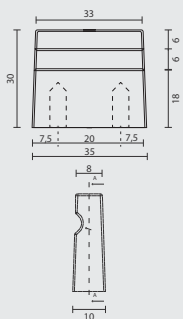

CARBON BLACK = ANTRACIET DONKERGRIJS / ANTRACITE GRIS FONCE