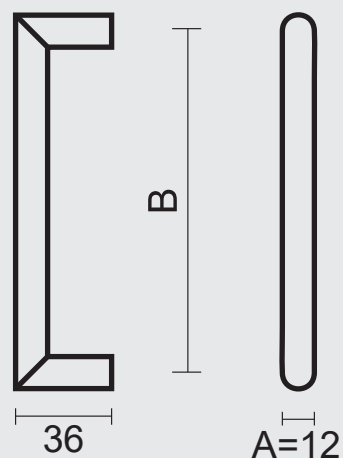

MATTE AFWERKING / FINITION MAT

KASTTREKKER **URG (A)/(B) MAT KOPER**
TIRANT DE MEUBLE **URG (A)/(B) LAITON MAT**

OMSCHRIJVING - DESCRIPTION			ART.	PRIJS / PRIX
	A (mm)	B (mm)		
KAST- TREKKER URG MAT KOPER	12	96	2.102.050	€ *
	12	128	2.103.050	€ *
TIRANT DE MEUBLE URG LAITON MAT	12	160	2.104.050	€ *
	12	192	2.105.050	€ *
	12	285	2.106.050	€ *