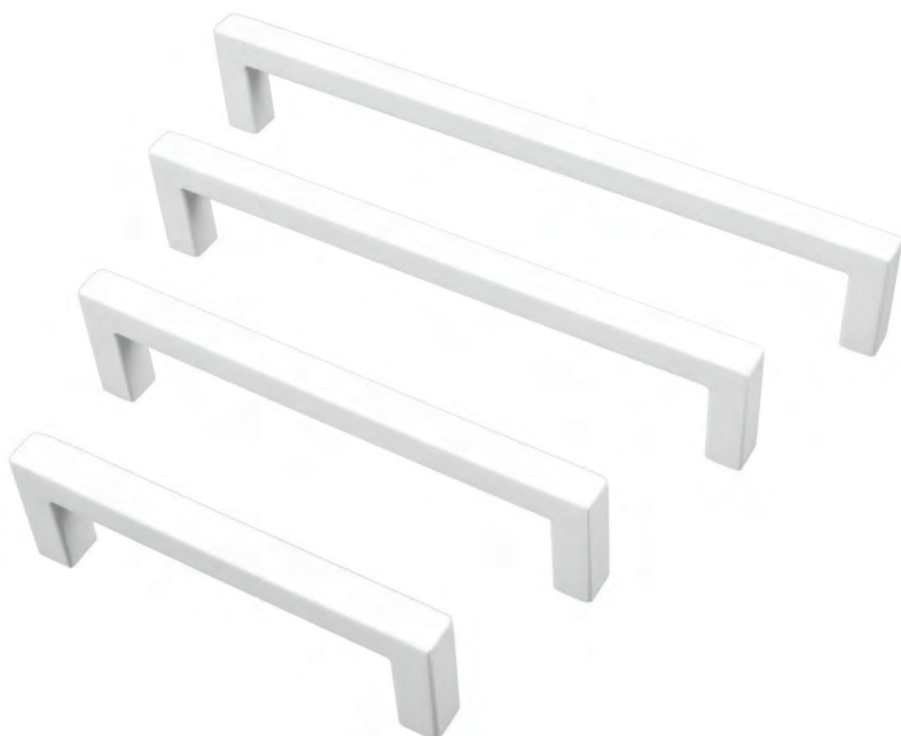

MATTE STRUCTUUR AFWERKING / FINITION STRUCTURE MATE

KASTTREKKER **CUBICA (A)/(B) WIT STRUCTUUR**

TIRANT DE MEUBLE **CUBICA (A)/(B) BLANC STRUCTURE**

OMSCHRIJVING - DESCRIPTION			ART.	PRIJS / PRIX
	A (mm)	B (mm)		
<b>KAST- TREKKER</b> CUBICA WIT STRUCTUUR	10	96	<b>2.334.100</b>	€ *
	10	128	<b>2.335.100</b>	€ *
<b>TIRANT DE MEUBLE</b> CUBICA BLANC STRUCTURE	10	160	<b>2.336.100</b>	€ *
	10	192	<b>2.337.100</b>	€ *
	10	285	<b>2.338.100</b>	€ *