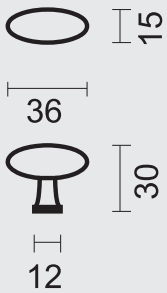

€ *

KASTTREKKER
OLIVE ROEST
TIRANT DE MEUBLE
OLIVE ROUILLE

ART. **2.146.070**