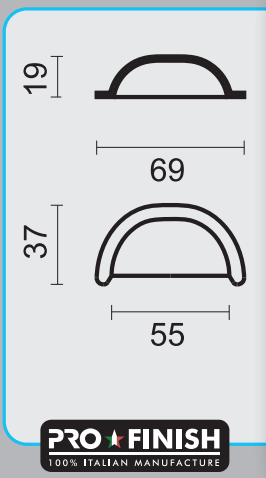

KASTTREKKER
SCHELP MODERN OLD YELLOW

TIRANT DE MEUBLE
COQUILLE MODERNE OLD YELLOW

ART. **2.133.310**

€ *