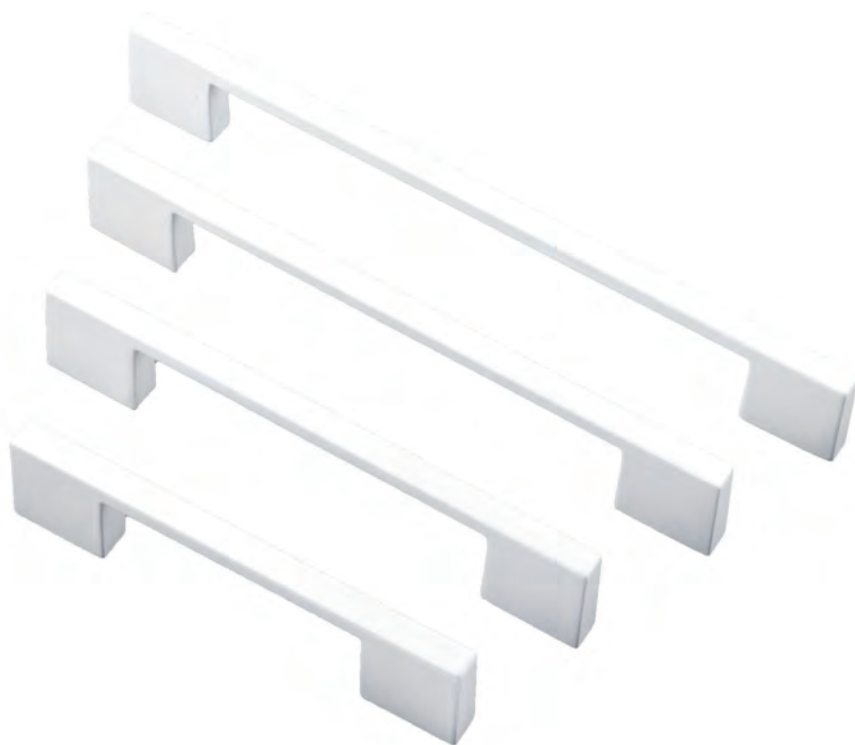

RAL 9016: GLANZENDE AFWERKING / FINITION BRILLANTE

KASTTREKKER **X-TREME (A)/(B) WIT**TIRANT DE MEUBLE **X-TREME (A)/(B) BLANC**

OMSCHRIJVING - DESCRIPTION			ART.	PRIJS / PRIX
	A (mm)	B (mm)		
KAST- TREKKER X-TREME WIT	9	96	2.288.390	€ *
	9	128	2.342.390	€ *
TIRANT DE MEUBLE X-TREME BLANC	9	160	2.343.390	€ *
	9	192	2.344.390	€ *
	9	285	2.345.390	€ *