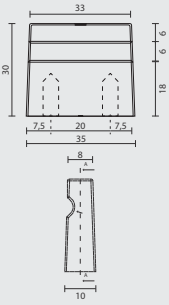

RAL 9016: GLANZENDE AFWERKING / FINITION BRILLANTE