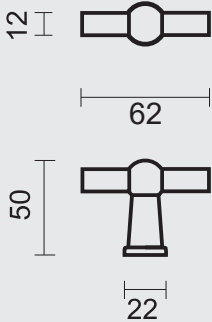

TIRANT DE MEUBLE  
**PETRA PETIT LAITON NON VERNIS**

ART. **2.129.040**

BIJ GEBRUIK IS DE AFWERKING ONDERHEVIG AAN KLEURVERANDERING / LORSQU'IL EST UTILISE, LA FINITION PEUT AVOIR UN CHANGEMENT DE COULEUR LOCAL