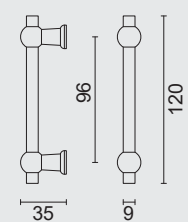

**PRO FINISH**  
100% ITALIAN MANUFACTURE

€ \*

KASTTREKKER **PETRA KLEIN ROSA**

TIRANT DE MEUBLE **PETRA PETIT ROSA**

ART. **2.129.360**

**PRO FINISH**  
100% ITALIAN MANUFACTURE

€ \*

KASTTREKKER **PETRA 96MM ROSA**