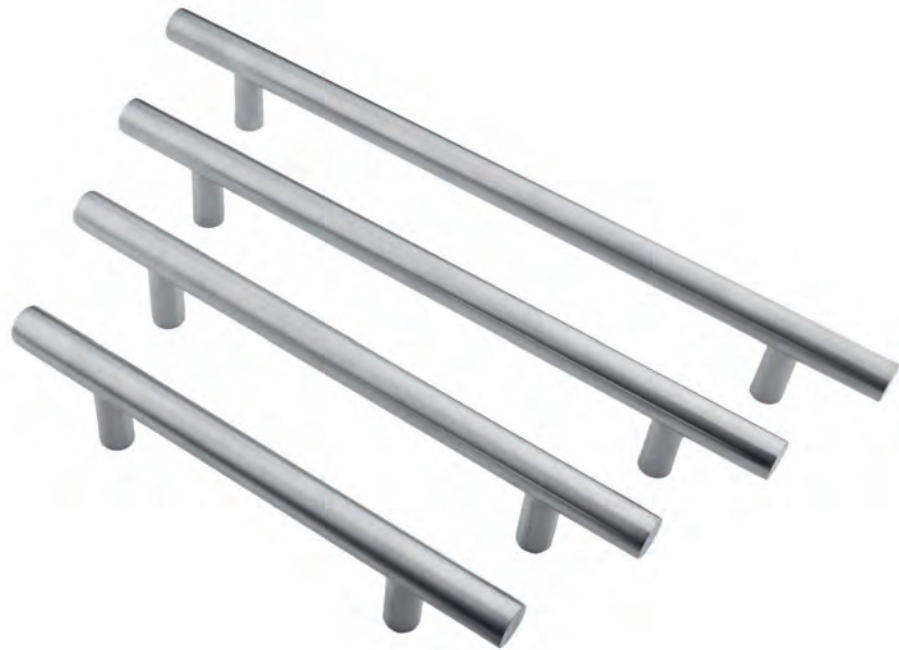

- KASTTREKKER T (A)/(B)/(C) INOX PLUS
- TIRANT DE MEUBLE T (A)/(B)/(C) INOX PLUS

OMSCHRIJVING - DESCRIPTION				ART.	PRIJS / PRIX
	A (mm)	B (mm)	C (mm)		
KAST- TREKKER T INOX PLUS	12	96	156	2.084.000	€ *
	12	128	188	2.085.000	€ *
	12	160	220	2.265.000	€ *
	12	192	252	2.086.000	€ *
	12	224	284	2.087.000	€ *
	12	256	316	2.088.000	€ *
	12	288	348	2.089.000	€ *
TIRANT DE MEUBLE T INOX PLUS	12	320	380	2.090.000	€ *
	12	352	412	2.091.000	€ *
	12	384	444	2.092.000	€ *
	12	416	476	2.093.000	€ *
	12	448	508	2.094.000	€ *