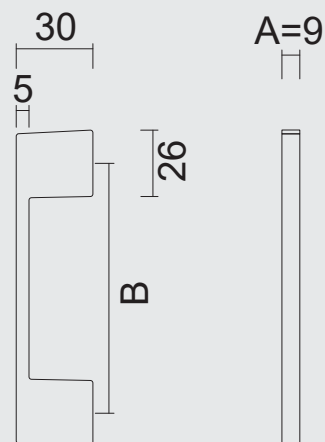

CARBON BLACK = ANTRACIET DONKERGRIJS / ANTRACITE GRIS FONCE

KASTTREKKER **X-TREME (A)/(B) CARBON BLACK**

TIRANT DE MEUBLE **X-TREME (A)/(B) CARBON BLACK**

OMSCHRIJVING - DESCRIPTION			ART.	PRIJS / PRIX
KAST- TREKKER	A (mm)	B (mm)		
X-TREME CARBON BLACK	9	96	2.288.320	€ *
	9	128	2.342.320	€ *
TIRANT DE MEUBLE	9	160	2.343.320	€ *
X-TREME CARBON BLACK	9	192	2.344.320	€ *
	9	285	2.345.320	€ *