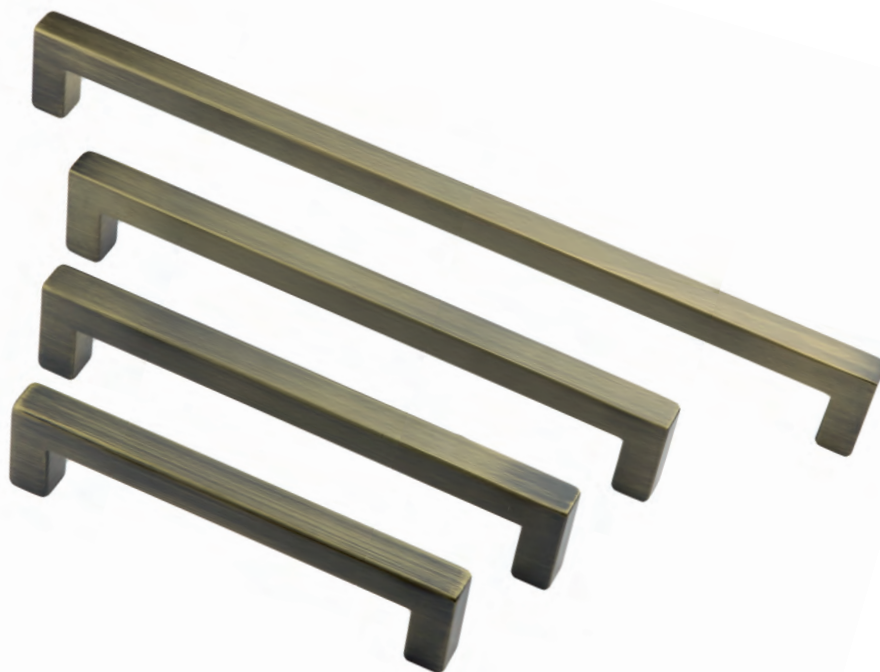

25

**PRO★INOX PLUS**  
PROFESSIONAL QUALITY LABEL

€ \*

KASTTREKKER **CUBICA TOP 20MM MAT BRONS**

TIRANT DE MEUBLE **CUBICA TOP 20MM FUME MAT**

ART. **2.107.420**

KASTTREKKER **CUBICA (A)/(B) MAT BRONS**  
 TIRANT DE MEUBLE **CUBICA (A)/(B) FUME MAT**