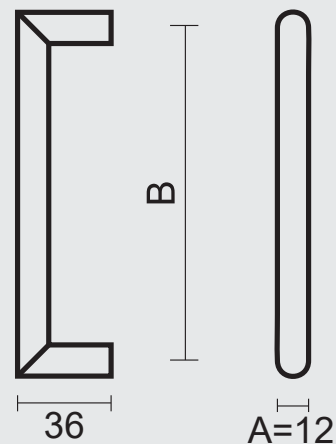

KASTTREKKER **URG (A)/(B) ZWART**
TIRANT DE MEUBLE **URG (A)/(B) NOIR**

OMSCHRIJVING - DESCRIPTION			ART.	PRIJS / PRIX
	A (mm)	B (mm)		
KAST- TREKKER URG ZWART	12	96	2.102.090	€ *
	12	128	2.103.090	€ *
TIRANT DE MEUBLE URG NOIR	12	160	2.104.090	€ *
	12	192	2.105.090	€ *
	12	285	2.106.090	€ *