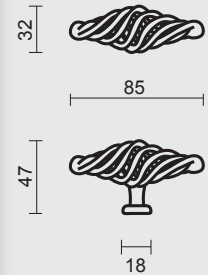

€ *

PRO ART
HANDMADE IN FRANCE

KASTTREKKER
SPIRALUS GROOT RECHT ROEST

TIRANT DE MEUBLE
SPIRALUS GRAND DROIT ROUILLE

ART. **2.149.070**