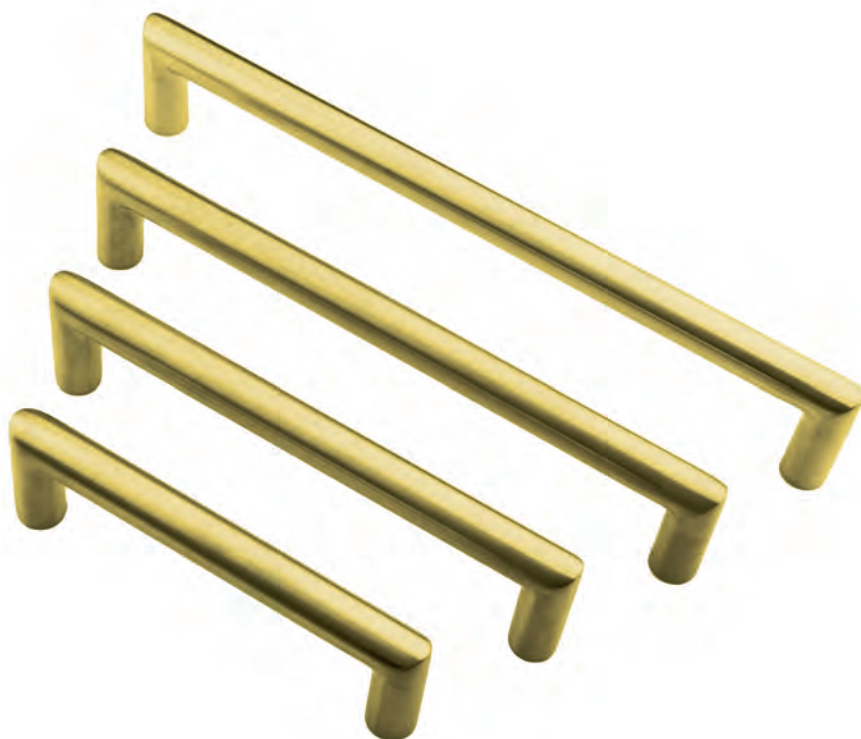

MATTE AFWERKING / FINITION MAT

KASTTREKKER **URG (A)/(B) MAT KOPER**
TIRANT DE MEUBLE **URG (A)/(B) LAITON MAT**

OMSCHRIJVING - DESCRIPTION			ART.	PRIJS / PRIX
	A (mm)	B (mm)		
KAST- TREKKER URG MAT KOPER	12	96	2.102.050	€ *
	12	128	2.103.050	€ *
TIRANT DE MEUBLE URG LAITON MAT	12	160	2.104.050	€ *
	12	192	2.105.050	€ *
	12	285	2.106.050	€ *