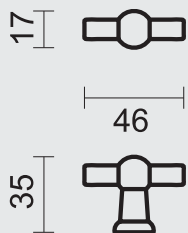

PRO FINISH
100% ITALIAN MANUFACTURE

BIJ GEBRUIK IS DE AFWERKING ONDERHEVIG AAN KLEURVERANDERING / LORSQU'IL EST UTILISE, LA FINITION PEUT AVOIR UN CHANGEMENT DE COULEUR LOCAL