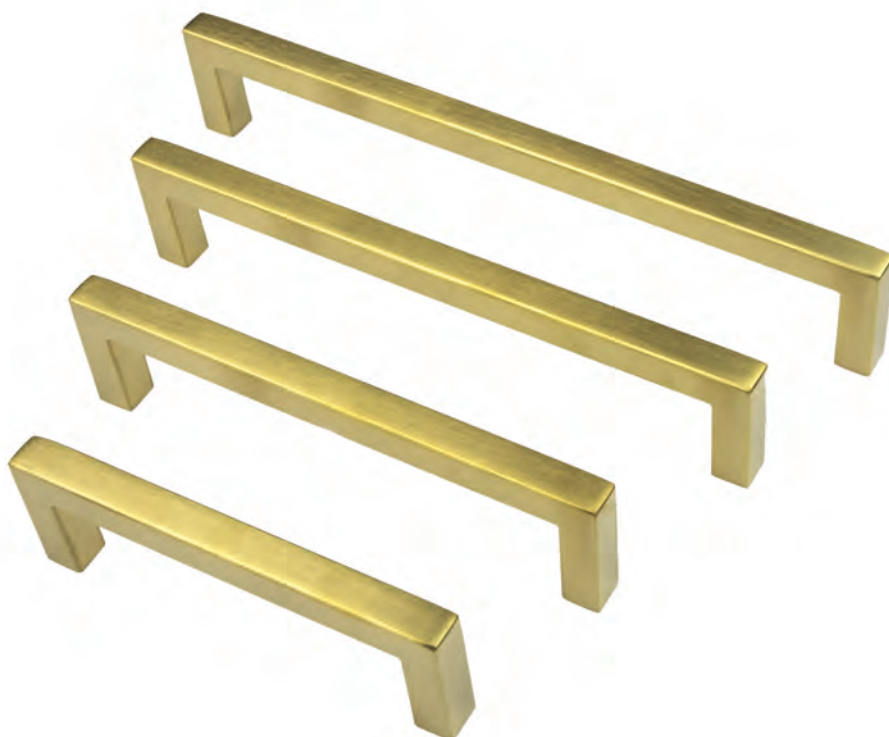

KASTTREKKER **CUBICA (A)/(B) MAT KOPER**
TIRANT DE MEUBLE **CUBICA (A)/(B) LAITON MAT**

OMSCHRIJVING - DESCRIPTION			ART.	PRIJS / PRIX
	A (mm)	B (mm)		
KAST- TREKKER CUBICA MAT KOPER	10	96	2.334.050	€ *
	10	128	2.335.050	€ *
TIRANT DE MEUBLE CUBICA LAITON MAT	10	160	2.336.050	€ *
	10	192	2.337.050	€ *
	10	285	2.338.050	€ *