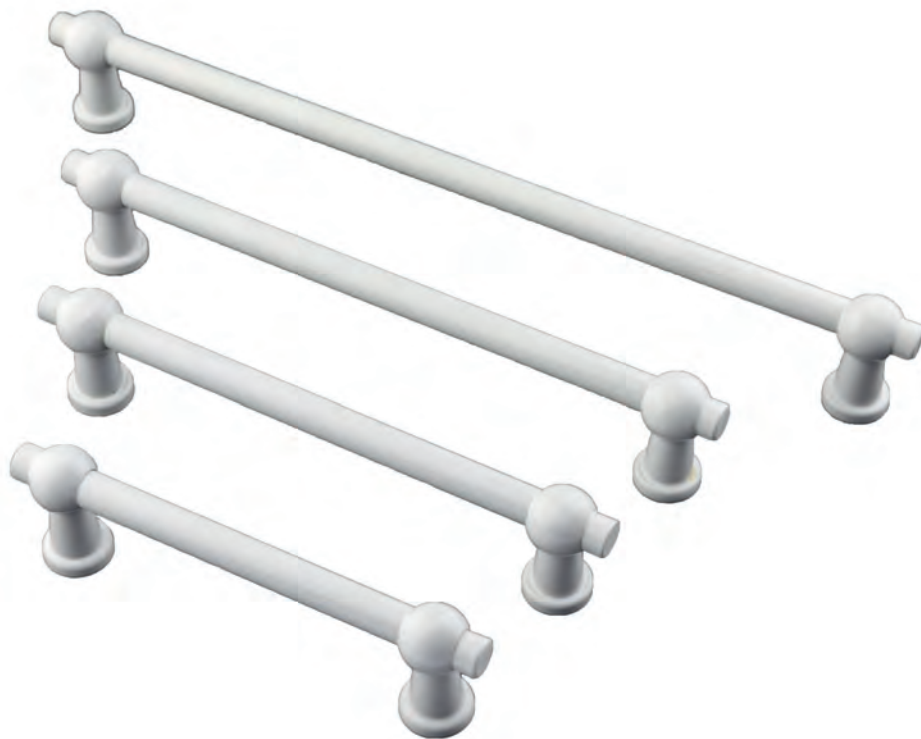

RAL 9016: GLANZENDE AFWERKING / FINITION BRILLANTE

KASTTREKKER **PETRA (A)/(B) WIT**

TIRANT DE MEUBLE **PETRA (A)/(B) BLANC**

OMSCHRIJVING - DESCRIPTION

KAST- TREKKER PETRA WIT	A (mm)	B (mm)	C (mm)	ART.	PRIJS / PRIX		
	9	96	120			2.263.390	€ *
TIRANT DE MEUBLE PETRA BLANC	9	128	152	2.339.390	€ *		
	9	160	184	2.340.390	€ *		
	9	224	248	2.341.390	€ *