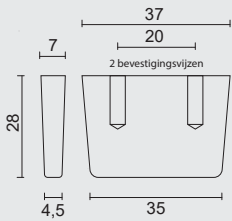

MATTE STRUCTUUR AFWERKING / FINITION STRUCTURE MATE