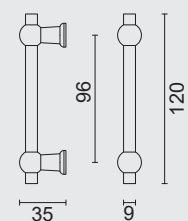

TIRANT DE MEUBLE **PETRA PETIT OLD BRASS**

ART. **2.129.380**

**PRO FINISH**  
100% ITALIAN MANUFACTURE

BIJ GEBRUIK IS DE AFWERKING ONDERHEVIG AAN KLEURVERANDERING / LORSQU'IL EST UTILISE, LA FINITION PEUT AVOIR UN CHANGEMENT DE COULEUR LOCAL