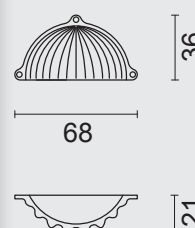

€ *

PRO FINISH
100% ITALIAN MANUFACTURE

KASTTREKKER
SCHELP RETRO OLD SILVER

TIRANT DE MEUBLE
COQUILLE RETRO OLD SILVER

ART. **2.138.300**