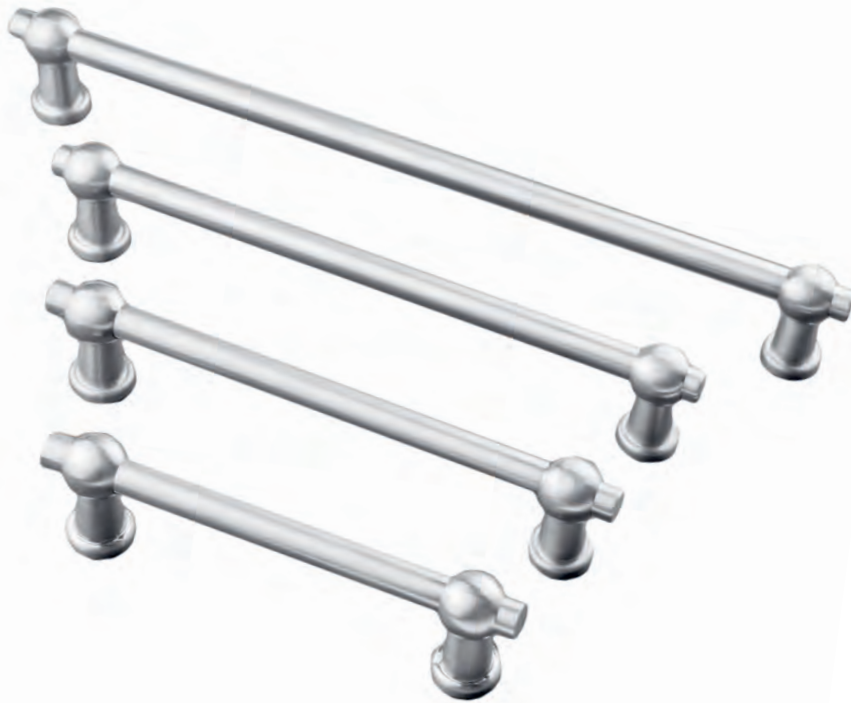

20

20

25

**PRO★INOX PLUS**  
 PROFESSIONAL QUALITY LABEL

€ \*

KASTTREKKER **CUBICA TOP 20MM INOX PLUS**TIRANT DE MEUBLE **CUBICA BOUTON 20MM INOX PLUS**ART. **2.107.000**

KASTTREKKER **PETRA (A)/(B) INOX LOOK**