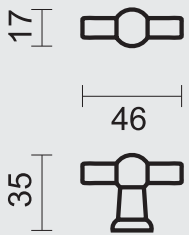

€ *

KASTTREKKER
PETRA KLEIN ROEST
TIRANT DE MEUBLE
PETRA PETIT ROUILLE

ART. **2.129.070**