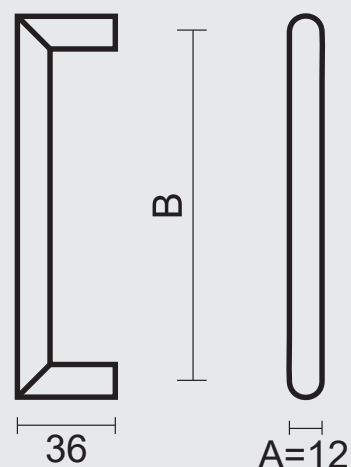

MATTE STRUCTUUR AFWERKING / FINITION STRUCTURE MATE

KASTTREKKER **URG (A)/(B) WIT STRUCTUUR**

TIRANT DE MEUBLE **URG (A)/(B) BLANC STRUCTURE**

OMSCHRIJVING - DESCRIPTION			ART.	PRIJS / PRIX
	A (mm)	B (mm)		
KAST- TREKKER URG WIT STRUCTUUR	12	96	2.102.100	€ *
	12	128	2.103.100	€ *
TIRANT DE MEUBLE URG BLANC STRUCTURE	12	160	2.104.100	€ *
	12	192	2.105.100	€ *
	12	285	2.106.100	€ *