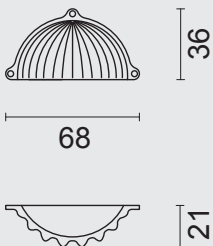

PRO FINISH
100% ITALIAN MANUFACTURE

- **KASTTREKKER**
  SCHELP RETRO KOPER
- **TIRANT DE MEUBLE**
  COQUILLE RETRO LAITON
- **ART. 2.138.040**

€ *