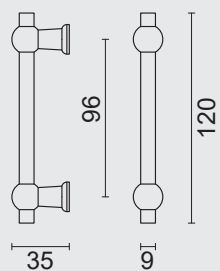

BIJ GEBRUIK IS DE AFWERKING ONDERHEVIG AAN KLEURVERANDERING / LORSQU'IL EST UTILISE, LA FINITION PEUT AVOIR UN CHANGEMENT DE COULEUR LOCAL