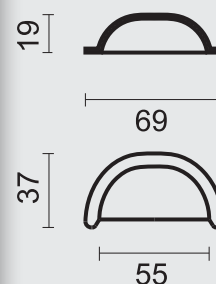

€ *

PRO FINISH
100% ITALIAN MANUFACTURE

KASTTREKKER **SCHELP MODERN KOPER**

TIRANT DE MEUBLE **COQUILLE MODERNE LAITON**

ART. **2.133.040**

€ *

PRO FINISH
100% ITALIAN MANUFACTURE

KASTTREKKER **D20 KOPER**

TIRANT DE MEUBLE **D20 LAITON**

ART. **2.120.040**