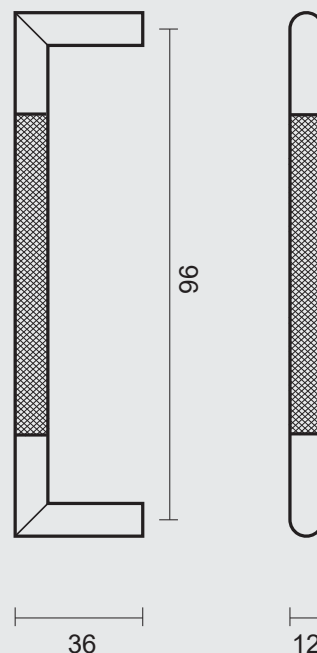

TIRANT DE MEUBLE  
**SELIZ 160/192MM NOIR**

ART. **2.355.090**

MATTE AFWERKING / FINITION MATE

KASTTREKKER **HASHTAG (A)/(B) ZWART**  
 TIRANT DE MEUBLE **HASHTAG (A)/(B) NOIR**

OMSCHRIJVING - DESCRIPTION			ART.	PRIJS / PRIX
KAST- TREKKER HASHTAG ZWART	A (mm)	B (mm)		
	12	96	2.393.090	€ *
	12	128	2.394.090	€ *
TIRANT DE MEUBLE HASHTAG NOIR	12	160	2.395.090	€ *
	12	192	2.396.090	€ *
	12	285	2.397.090	€ *