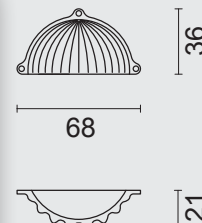

€ *

PRO FINISH
100% ITALIAN MANUFACTURE

KASTTREKKER **SCHELP RETRO BRONS**

TIRANT DE MEUBLE **COQUILLE RETRO FUME**

ART. **2.138.060**