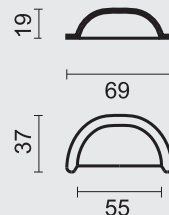

KASTTREKKER **SCHELP MODERN BRONS**

TIRANT DE MEUBLE **COQUILLE MODERNE FUME**

ART. **2.133.060**