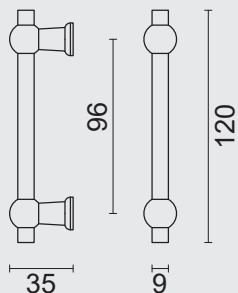

CARBON BLACK = ANTRACIET DONKERGRIJS / ANTRACITE GRIS FONCE