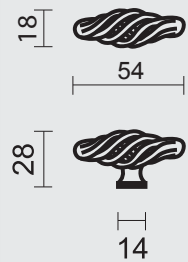

€ *

PRO ART
HANDMADE IN FRANCE

KASTTREKKER
SPIRALUS KLEIN RECHT ROEST

TIRANT DE MEUBLE
SPIRALUS PETIT DROIT ROUILLE

ART. **2.148.070**