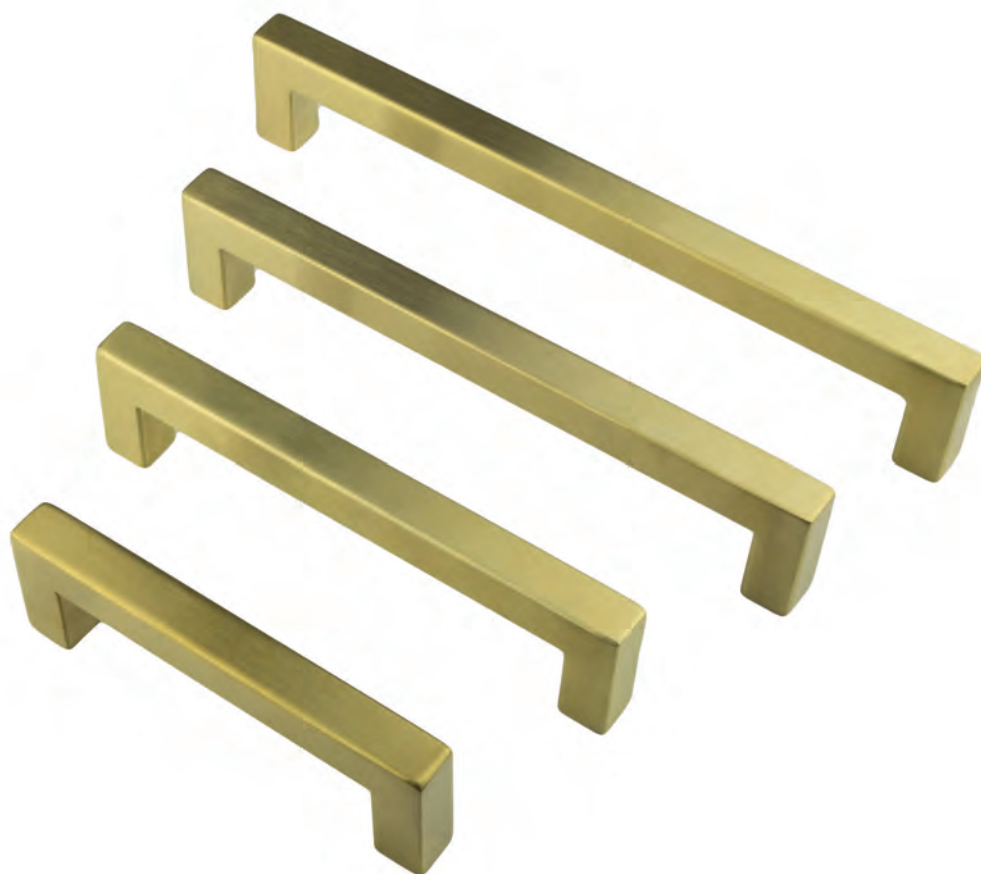

- KASTTREKKER **CUBICA (A)/(B) MAT KOPER**
- TIRANT DE MEUBLE **CUBICA (A)/(B) LAITON MAT**