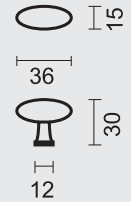

KASTTREKKER **OLIVE IJZER**

TIRANT DE MEUBLE **OLIVE FER**

ART. **2.146.080**

€ *

PRO ART
HANDMADE IN FRANCE

KASTTREKKER **TOP ROND IJZER**

TIRANT DE MEUBLE **TOP ROND FER**

ART. **2.144.080**