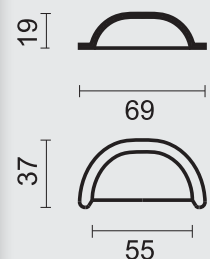

€ *

PRO INOX PLUS
PROFESSIONAL QUALITY LABEL

KASTTREKKER
SCHELP MODERN ZWART

TIRANT DE MEUBLE
COQUILLE MODERNE NOIR

ART. **2.133.090**

RAL 9005 - MATTE AFWERKING / FINITION MATE