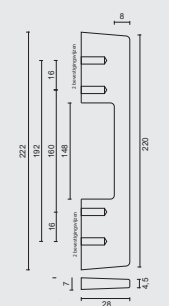

MATTE STRUCTUUR AFWERKING / FINITION STRUCTURE MATE