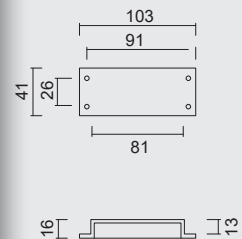

ART. **2.279.090**

MATTE AFWERKING / FINITION MATE

€ \*

**PRO INOX PLUS**  
PROFESSIONAL QUALITY LABEL

KASTTREKKER **SCHELP RECHT ZWART**

TIRANT DE MEUBLE **COQUILLE DROIT NOIR**

ART. **2.312.090**

MATTE AFWERKING / FINITION MATE