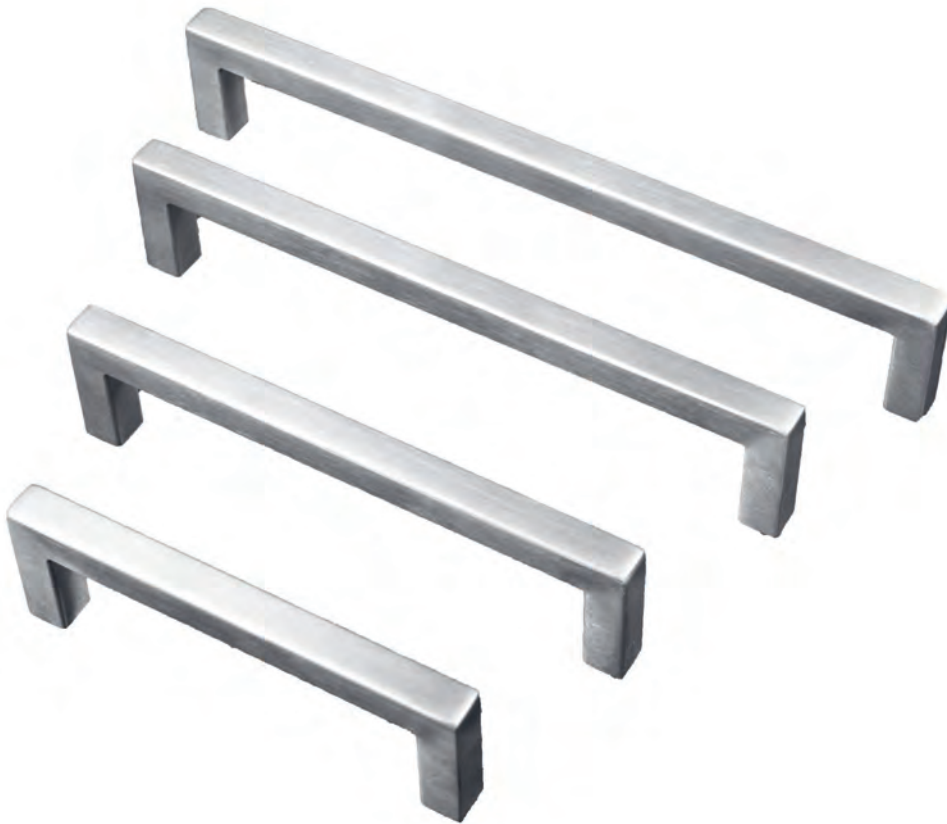

KASTTREKKER **CUBICA (A)/(B) INOX PLUS**
TIRANT DE MEUBLE **CUBICA (A)/(B) INOX PLUS**

OMSCHRIJVING - DESCRIPTION			ART.	PRIJS / PRIX
	A (mm)	B (mm)		
KAST- TREKKER CUBICA INOX PLUS	10	96	2.334.000	€ *
	10	128	2.335.000	€ *
TIRANT DE MEUBLE CUBICA INOX PLUS	10	160	2.336.000	€ *
	10	192	2.337.000	€ *
	10	285	2.338.000	€ *