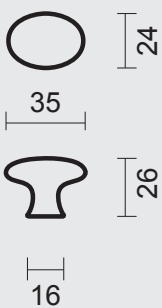

GLANZENDE AFWERKING / FINITION BRILLANTE