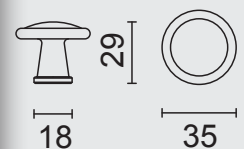

€ *

PRO ART
HANDMADE IN FRANCE

KASTTREKKER **SPIRALUS IJZER**

TIRANT DE MEUBLE **SPIRALUS FER**

ART. **2.147.080**