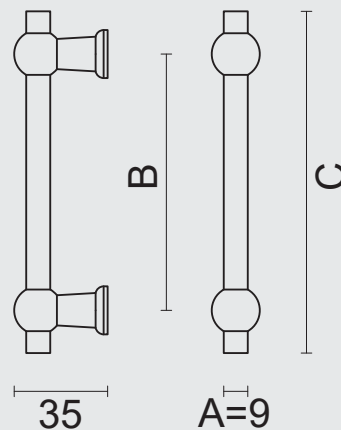

FONT = ZWART MET RELIEF / NOIR AVEC RELIEF

KASTTREKKER **PETRA (A)/(B) FONT**

TIRANT DE MEUBLE **PETRA (A)/(B) FONT**

OMSCHRIJVING - DESCRIPTION				ART.	PRIJS / PRIX
KAST- TREKKER PETRA FONT	A (mm)	B (mm)	C (mm)		
	9	96	120	2.263.370	€ *
	9	128	152	2.339.370	€ *
TIRANT DE MEUBLE PETRA FONT	9	160	184	2.340.370	€ *
	9	224	248	2.341.370	€ *