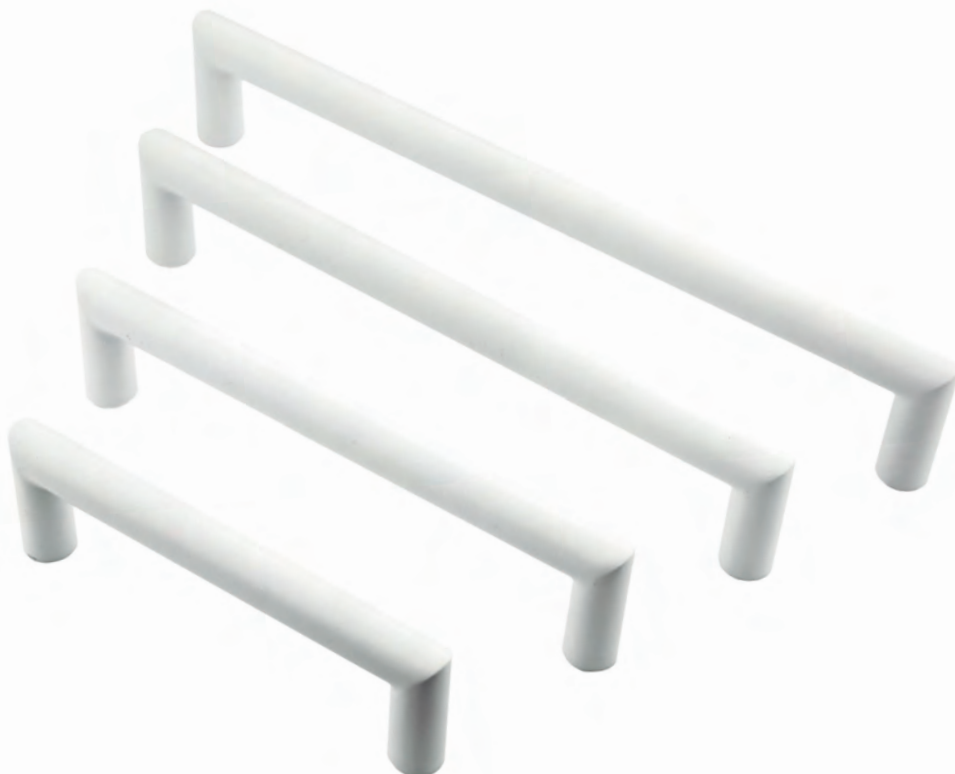

MATTE STRUCTUUR AFWERKING / FINITION STRUCTURE MATE

KASTTREKKER **URG (A)/(B) WIT STRUCTUUR**

TIRANT DE MEUBLE **URG (A)/(B) BLANC STRUCTURE**

OMSCHRIJVING - DESCRIPTION			ART.	PRIJS / PRIX
	A (mm)	B (mm)		
KAST- TREKKER URG WIT STRUCTUUR	12	96	2.102.100	€ *
	12	128	2.103.100	€ *
TIRANT DE MEUBLE URG BLANC STRUCTURE	12	160	2.104.100	€ *
	12	192	2.105.100	€ *
	12	285	2.106.100	€ *