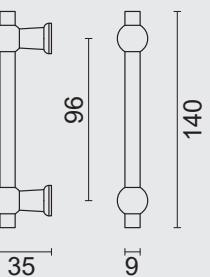

€ \*

KASTTREKKER  
**PETRA 96MM ROEST**  
TIRANT DE MEUBLE  
**PETRA 96MM ROUILLE**

ART. **2.263.070**

KASTTREKKER  
**SPIRALUS ROND ROEST**

TIRANT DE MEUBLE  
**SPIRALUS ROND ROUILLE**

ART. **2.150.070**

€ \*