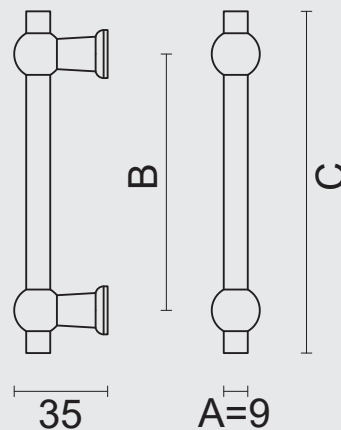

OMSCHRIJVING - DESCRIPTION

KAST- TREKKER PETRA ZWART	OMSCHRIJVING - DESCRIPTION			ART.	PRIJS / PRIX
	A (mm)	B (mm)	C (mm)		
	9	96	120	2.263.090	€ *
	9	128	152	2.339.090	€ *
TIRANT DE MEUBLE PETRA NOIR	9	160	184	2.340.090	€ *
	9	224	248	2.341.090	€ *