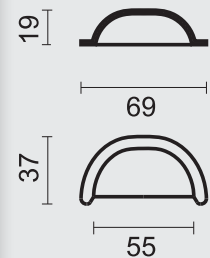

€ *

PRO FINISH
100% ITALIAN MANUFACTURE

KASTTREKKER
SCHELP MODERN MAT KOPER

TIRANT DE MEUBLE
COQUILLE MODERNE LAITON MAT

ART. 2.133.050