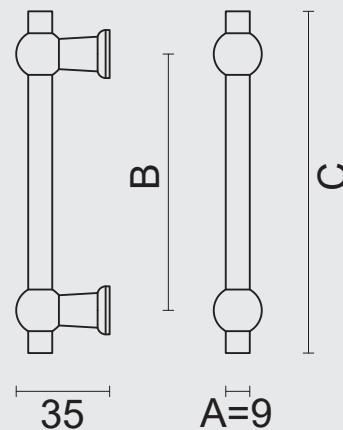

OMSCHRIJVING - DESCRIPTION

KAST- TREKKER PETRA WIT	A (mm)	B (mm)	C (mm)	ART.	PRIJS / PRIX		
	9	96	120			2.263.390	€ *
TIRANT DE MEUBLE PETRA BLANC	9	128	152	2.339.390	€ *		
	9	160	184	2.340.390	€ *		
	9	224	248	2.341.390	€ *