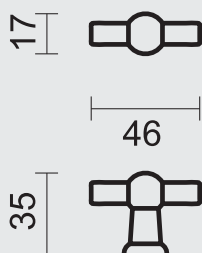

CARBON BLACK = ANTRACIET DONKERGRIJS / ANTRACITE GRIS FONCE