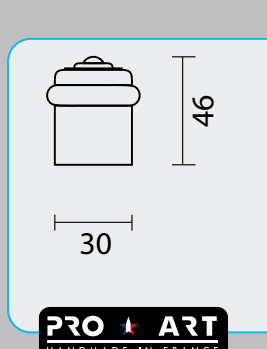

€ *

VLOERDEURSTOP **ROEST**

ARRET DE PORTE **ROUILLE**

ART. **2.028.070**