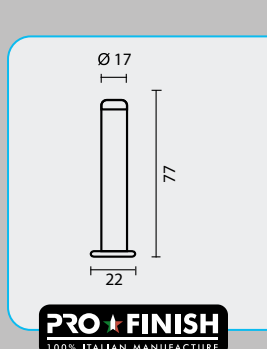

ARRET DE PORTE **BORA FUME**

ART. **2.022.060**

€ *

VLOERDEURSTOP **MASSIEF BRONS**

ARRET DE PORTE **MASSIF FUME**

ART. **2.023.060**

€ *

MUURDEURSTOP **BRONS**