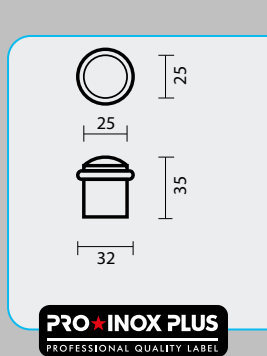

€ *

VLOERDEURSTOP **MASSIEF MAT BRONS**

ARRET DE PORTE **MASSIF FUME MAT**

ART. **2.023.420**