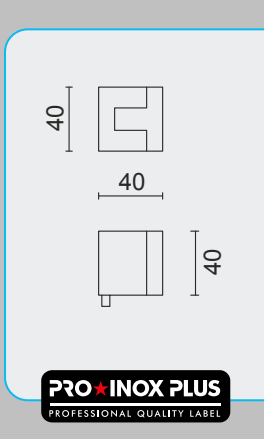

- VLOERDEURSTOP **CARRE INOX PLUS**
- ARRET DE PORTE **CARRE INOX PLUS**
- ART. **2.223.000**

€ *