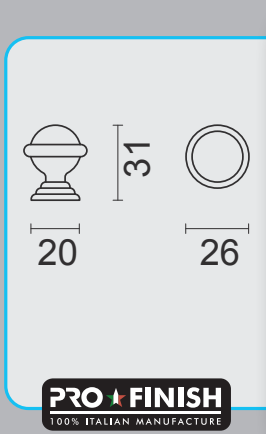

€ *

- VLOERDEURSTOP **RETRO WIT**
- ARRET DE PORTE **RETRO BLANC**
- ART. **2.272.390**

* PRIJZEN EXCL. BTW/PRIX HORS TVA