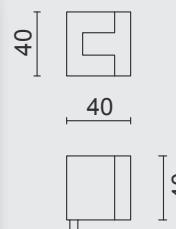

€ *

PRO★BLACK
10 YEARS GUARANTEE SUPPORT

VLOERDEURSTOP **CARRE CARBON BLACK LOOK**

ARRET DE PORTE **CARRE CARBON BLACK LOOK**

ART. **2.223.320**

CARBON BLACK = ANTRACIET DONKER GRIJS /
ANTRACITE GRIS FONCÉ