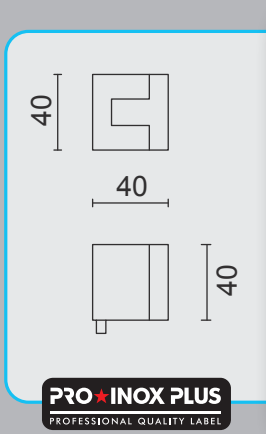

€ *

- VLOERDEURSTOP **CARRE MAT KOPER**
- ARRET DE PORTE **CARRE LAITON MAT**
- ART. **2.223.050**