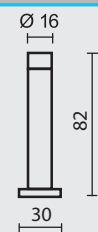

€ *

PRO★INOX PLUS
PROFESSIONAL QUALITY LABEL

MUURDEURSTOP **35MM INOX PLUS**

ARRET DE PORTE MURAL **25MM INOX PLUS**

ART. **2.333.000**