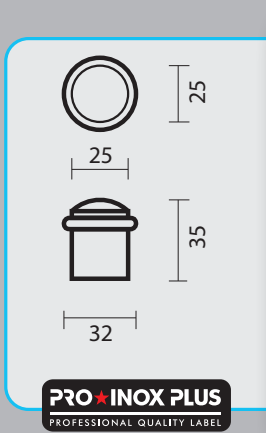

€ *

PRO★FINISH
 100% ITALIAN MANUFACTURE

* PRIJZEN EXCL. BTW/PRIX HORS TVA

€ *

- VLOERDEURSTOP **CARRE MAT KOPER**
- ARRET DE PORTE **CARRE LAITON MAT**
- ART. **2.223.050**

€ *

- VLOERDEURSTOP **RETRO ROSA**
- ARRET DE PORTE **RETRO ROSA**
- ART. **2.272.360**