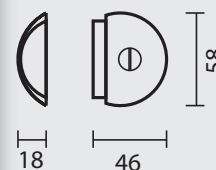

€ *

PRO★FINISH
100% ITALIAN MANUFACTURE

VLOERDEURSTOP **HALVE MAAN INOX PLUS**

ARRET DE PORTE **DEMI LUNE INOX PLUS**

ART. **2.024.000**

€ *

PRO★INOX PLUS
PROFESSIONAL QUALITY LABEL

VLOERDEURSTOP
HALVE MAAN VERHOOGD INOX PLUS

ARRET DE PORTE
DEMI LUNE SURELEVE INOX PLUS

ART. **2.271.000**