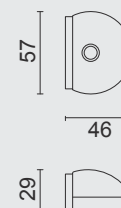

€ *

PRO★INOX PLUS
PROFESSIONAL QUALITY LABEL

MUURDEURSTOP **INOX PLUS**

ARRET DE PORTE MURAL **INOX PLUS**

ART. **2.025.000**