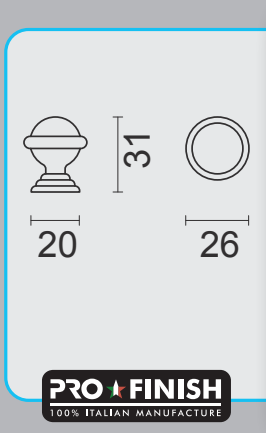

€ *

PRO★FINISH
 100% ITALIAN MANUFACTURE

* PRIJZEN EXCL. BTW/PRIX HORS TVA

€ *

- VLOERDEURSTOP **CARRE MAT KOPER**
- ARRET DE PORTE **CARRE LAITON MAT**
- ART. **2.223.050**

€ *

- VLOERDEURSTOP **RETRO ROSA**
- ARRET DE PORTE **RETRO ROSA**
- ART. **2.272.360**