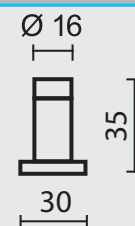

€ *

PRO★INOX PLUS
PROFESSIONAL QUALITY LABEL

* PRIJZEN EXCL. BTW/PRIX HORS TVA