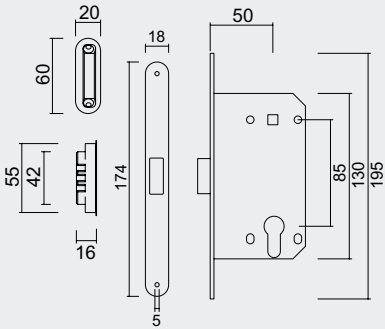

€ *

- SLOT **MAGNEET AGB 18MM KOPER 90MM**
- SERRURE **MAGNETIQUE AGB 18MM LAITON 90MM**
- ART. **1.182.040**

€ *

- SLOT **MAGNEET AGB 18MM KOPER CYL 85MM**
- SERRURE **MAGNETIQUE AGB 18MM LAITON CYL 85MM**
- ART. **1.182.041**

€ *

- SLOT **MAGNEET AGB 18MM KOPER WC 96MM**
- SERRURE **MAGNETIQUE AGB 18MM LAITON WC 96MM**
- ART. **1.182.042**