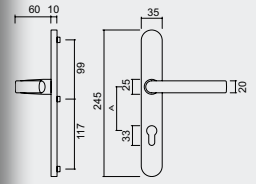

VEILIGHEIDSGARNITUUR **HDD KRUK+KRUK TITANIUM**

GARNITURE DE SECURITÉ **HDD BEQ+BEQ TITANE**

AS 72MM: ART. **1.219.031**

AX 92MM: ART. **1.218.031**

PATENTVIJZEN INBEGREPEN /
VIS A TRAVERS INCLU