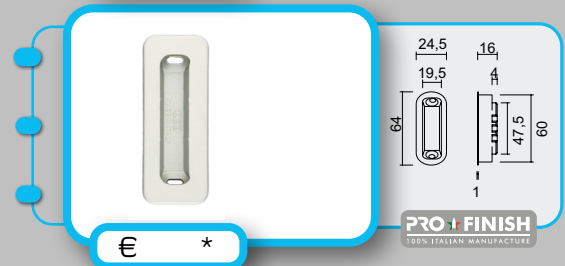

TEGENPLAAT **VOOR SLOT MAGNEET AGB
HOUT REGELBAAR INOX LOOK**

CONTRE PLAQUE **POUR SERRURE MAGNETIQUE
AGB BOIS RÉGLABLE INOX LOOK**

ART. 1.292.000