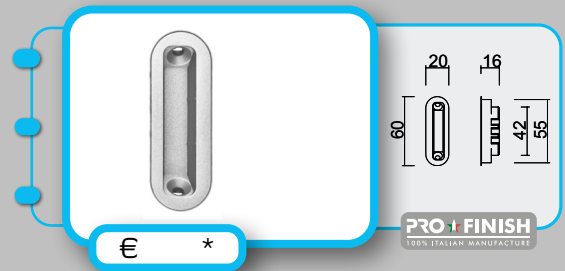

TEGENPLAAT **VOOR SLOT MAGNEET AGB HOUT INOX LOOK**

CONTRE PLAQUE **POUR SERRURE MAGNETIQUE
AGB BOIS INOX LOOK**

ART. 1.262.000