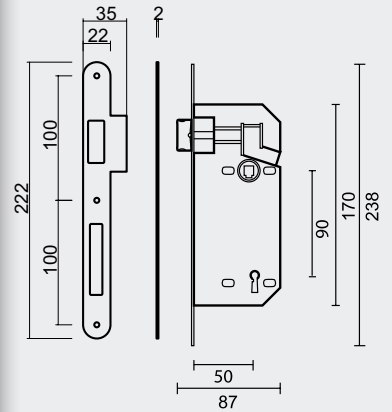

RAL 9010
MATTE AFWERKING / FINITION MATE

€

*

SLOT **AGB WIT 90MM**

SERRURE **AGB BLANC 90MM**

ART. **1.010.100**

SLOT **AGB WIT CYLINDER 85 MM**

SERRURE **AGB BLANC CYLINDRE 85MM**

ART. **1.010.101**

€

*

SLOT **AGB WIT WC 90MM**

SERRURE **AGB BLANC WC 90MM**

ART. **1.010.102**

€

*