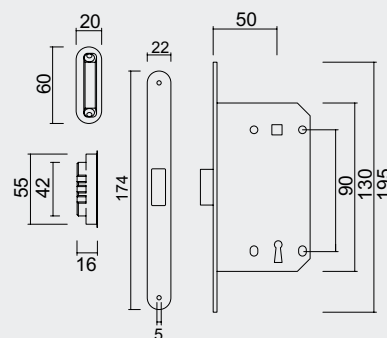

RAL 9005
MATTE AFWERKING / FINITION MATE

€

*

SLOT **MAGNEET AGB 22MM ZWART 90MM**

SERRURE **MAGNETIQUE AGB 22MM NOIR 90MM**

ART. **1.191.090**

VERKRIJGBAAR MET REGBELBARE TEGENPLAATJES: ZIE PRIJSLIJST
DISPONIBLE AVEC CONTRE PLAQUE RÉGLABLE: VOIR LISTE DE PRIX

SLOT **MAGNEET AGB 22MM ZWART
CYL 85MM**

SERRURE **MAGNETIQUE AGB 22MM NOIR
CYL 85MM**

ART. **1.191.091**

€

*

SLOT **MAGNEET AGB 22MM ZWART
WC 96MM**

SERRURE **MAGNETIQUE AGB 22MM NOIR
WC 96MM**

ART. **1.191.092**

€

*