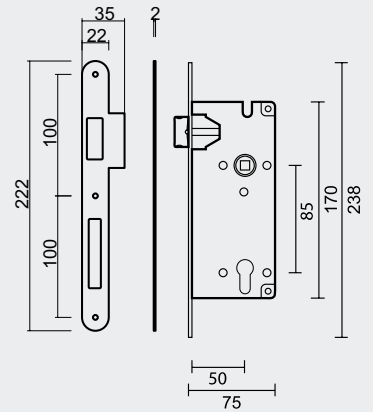

RAL 9005
MATTE AFWERKING / FINITION MATE

€ *

- SLOT **AGB ZWART 90MM**
- SERRURE **AGB NOIR 90MM**
- ART. **1.010.090**

€ *

- SLOT **AGB ZWART CYLINDER 85MM**
- SERRURE **AGB NOIR CYLINDRE 85MM**
- ART. **1.010.091**

€ *

- SLOT **AGB ZWART WC 90MM**
- SERRURE **AGB NOIR WC 90MM**
- ART. **1.010.092**