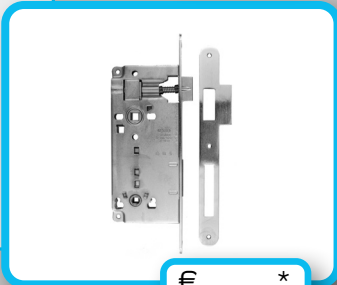

SLOT **AGB NIKKEL WC 90MM**

SERRURE **AGB NICKEL BRILLANT WC 90MM**

ART. **1.010.022**

€ \*

€ \*

- SLOT **AGB INOX LOOK 90MM**
- SERRURE **AGB INOX LOOK 90MM**
- ART. **1.010.000**

€ \*

- SLOT **AGB INOX LOOK CYLINDER 85 MM**
- SERRURE **AGB INOX LOOK CYLINDRE 85MM**
- ART. **1.010.001**