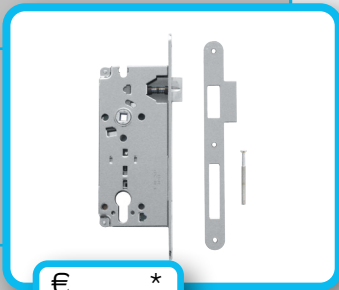

€ \*

SLOT **AGB NIKKEL 90MM**

SERRURE **AGB NICKEL BRILLANT 90MM**

ART. **1.010.020**

SLOT **AGB NIKKEL CYLINDER 85MM**

SERRURE **AGB NICKEL BRILLANT CYLINDRE 85MM**

ART. **1.010.021**

€ \*