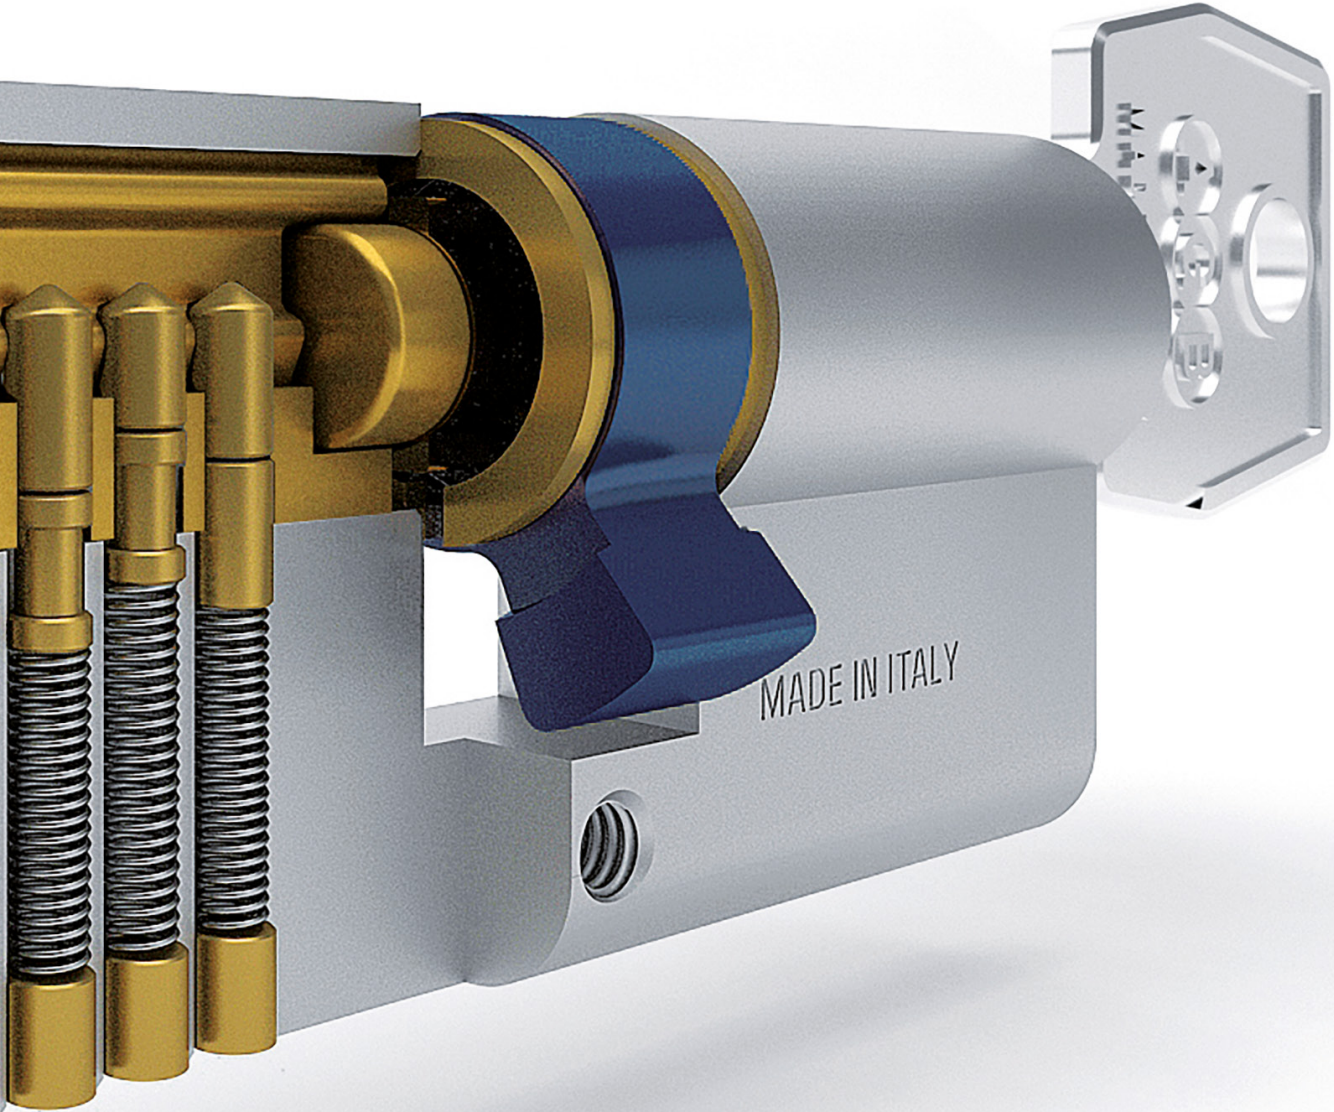

7

**SLOTEN  
SERRURES**

RAL 9005  
MATTE AFWERKING / FINITION MATE

€

\*

SLOT **MAGNEET AGB 22MM ZWART 90MM**

SERRURE **MAGNETIQUE AGB 22MM NOIR 90MM**

ART. **1.191.090**

VERKRIJGBAAR MET REGBELBARE TEGENPLAATJES: ZIE PRIJSLIJST  
DISPONIBLE AVEC CONTRE PLAQUE RÉGLABLE: VOIR LISTE DE PRIX

SLOT **MAGNEET AGB 22MM ZWART  
CYL 85MM**

SERRURE **MAGNETIQUE AGB 22MM NOIR  
CYL 85MM**