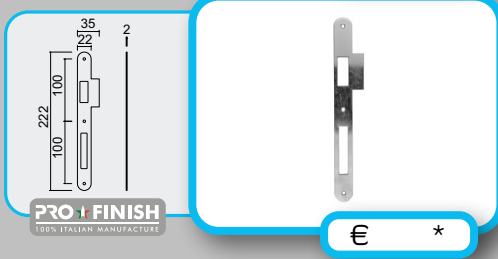

ART. **1.010.302**

€

\*

TEGENPLAAT **VOOR SLOT AGB BRONS**  
 CONTRE PLAQUE **POUR SERRURE AGB FUMÉ**  
 ART. **1.056.060**

€ \*

TEGENPLAAT **VOOR SLOT AGB INOX LOOK**  
 CONTRE PLAQUE **POUR SERRURE AGB INOX LOOK**  
 ART. **1.056.000**