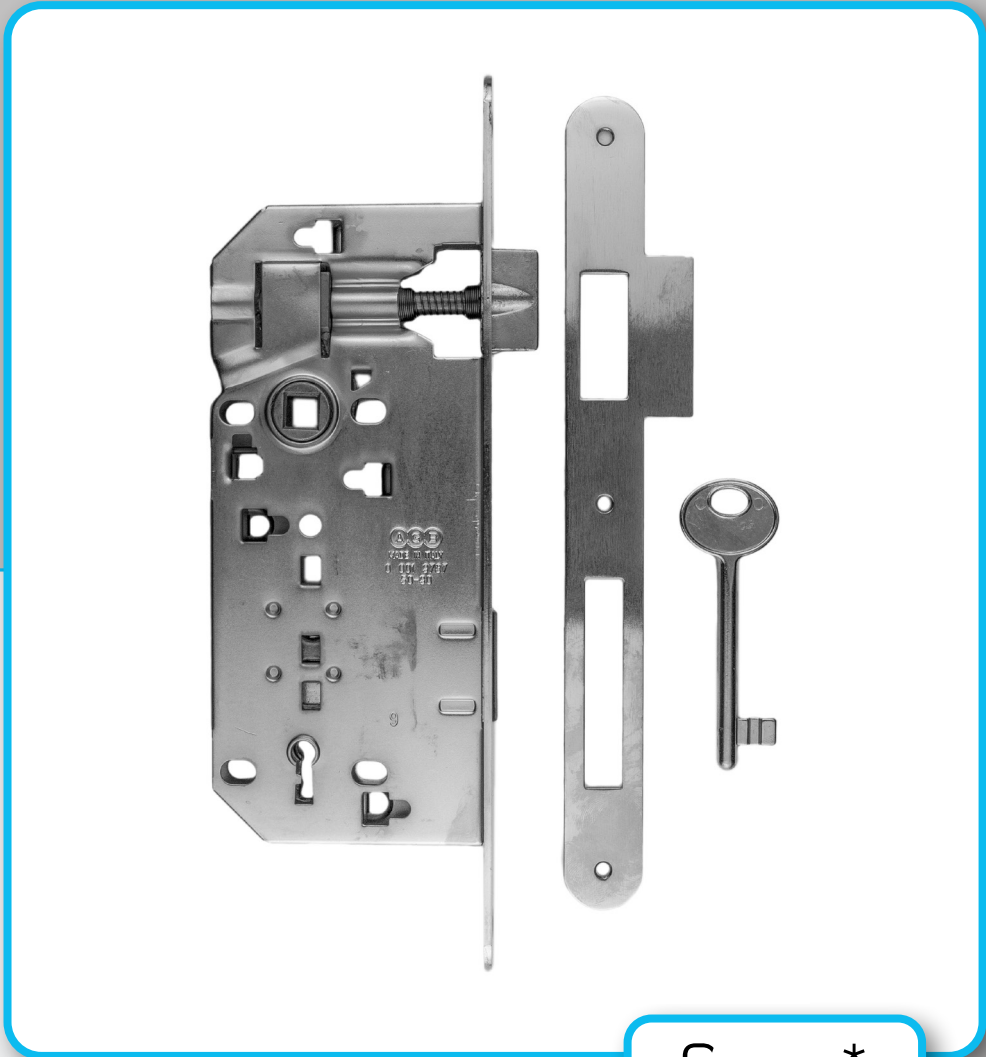

€ *

- SLOT **AGB INOX LOOK 90MM**
- SERRURE **AGB INOX LOOK 90MM**
- ART. **1.010.000**