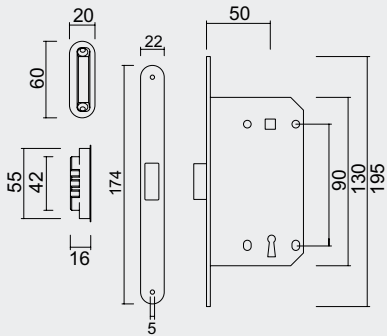

€ *

- SLOT **MAGNEET AGB 22MM INOX LOOK 90MM**
- SERRURE **MAGNETIQUE AGB 22MM INOX LOOK 90MM**
- ART. **1.191.000**

VERKRIJGBAAR MET REGELBARE TEGENPLAATJES: ZIE PRIJSLIJST
DISPONIBLE AVEC CONTRE PLAQUE RÉGLABLE: VOIR LISTE DE PRIX

€ *

- SLOT **MAGNEET AGB 22MM INOX LOOK CYL 85MM**
- SERRURE **MAGNETIQUE AGB 22MM INOX LOOK CYLINDRE 85MM**
- ART. **1.191.001**

€ *

- SLOT **MAGNEET AGB 22MM INOX LOOK WC 96MM**
- SERRURE **MAGNETIQUE AGB 22MM INOX LOOK WC 96MM**
- ART. **1.191.002**