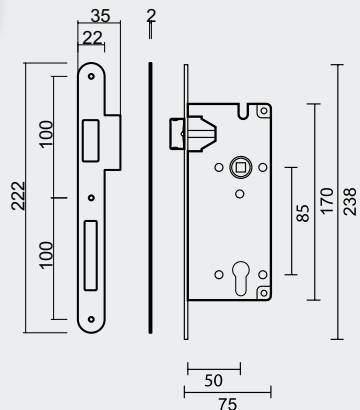

€ \*

- SLOT **MAGNEET AGB 18MM KOPER WC 96MM**
- SERRURE **MAGNETIQUE AGB 18MM LAITON WC 96MM**
- ART. **1.182.042**

€ \*

SLOT **AGB BRONS 90MM**

SERRURE **AGB FUMÉ 90MM**

ART. **1.010.060**

SLOT **AGB BRONS CYLINDER 85MM**

SERRURE **AGB FUMÉ CYLINDRE 85MM**

ART. **1.010.061**

€ \*

SLOT **AGB BRONS WC 90MM**

SERRURE **AGB FUMÉ WC 90MM**

ART. **1.010.062**

€ \*

€ \*