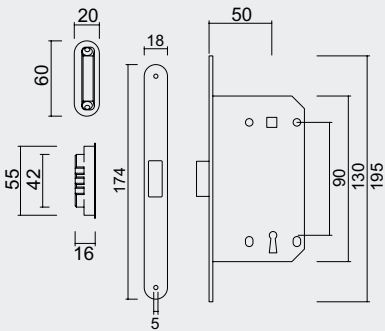

ART. **1.182.002**

€

\*

€ \*

- SLOT **MAGNEET AGB 18MM KOPER 90MM**
- SERRURE **MAGNETIQUE AGB 18MM LAITON 90MM**
- ART. **1.182.040**

€ \*

- SLOT **MAGNEET AGB 18MM KOPER CYL 85MM**
- SERRURE **MAGNETIQUE AGB 18MM LAITON CYL 85MM**
- ART. **1.182.041**