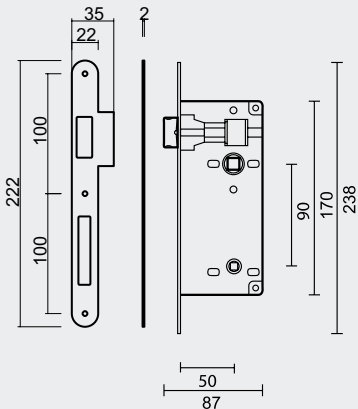

€ *

- SLOT **AGB INOX LOOK 90MM**
- SERRURE **AGB INOX LOOK 90MM**
- ART. **1.010.000**

€ *

- SLOT **AGB INOX LOOK CYLINDER 85 MM**
- SERRURE **AGB INOX LOOK CYLINDRE 85MM**
- ART. **1.010.001**

€ *

- SLOT **AGB INOX LOOK WC 90MM**
- SERRURE **AGB INOX LOOK WC 90MM**
- ART. **1.010.002**