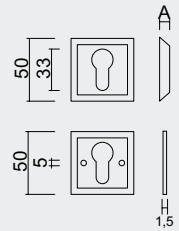

VEILIGHEIDSCYLINDER PLAATJE **HDD**
SQUARE ZWART

ENTREE CYLINDRE DE SECURITÉ **HDD**
SQUARE NOIR

A = 8MM: €

* = ART. **1.213.091** (per set/le set)

A = 10MM: €

* = ART. **1.214.091** (per set/le set)

PATENTVIJZEN INBEGREPEN /
VIS A TRAVERS INCLU

PRO★RVS 304
PROFESSIONAL QUALITY LABEL

VEILIGHEIDSCYLINDER PLAATJE **HDD**
SQUARE SAFE ZWART

ENTREE CYLINDRE DE SECURITÉ **HDD**
SQUARE SAFE NOIR

A = 10MM, UITSTEEK CYL = 6MM: € * =
ART. **1.220.091** (per set/le set)

A = 12MM, UITSTEEK CYL = 8MM: € * =
ART. **1.221.091** (per set/le set)

PATENTVIJZEN INBEGREPEN /
VIS A TRAVERS INCLU