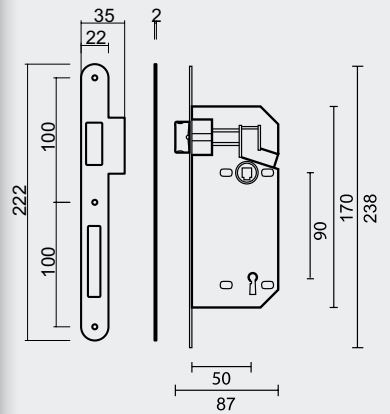

€ *

SLOT **AGB NIKKEL 90MM**

SERRURE **AGB NICKEL BRILLANT 90MM**

ART. **1.010.020**

SLOT **AGB NIKKEL CYLINDER 85MM**

SERRURE **AGB NICKEL BRILLANT CYLINDRE 85MM**

ART. **1.010.021**

€ *

SLOT **AGB NIKKEL WC 90MM**

SERRURE **AGB NICKEL BRILLANT WC 90MM**

ART. **1.010.022**

€ *