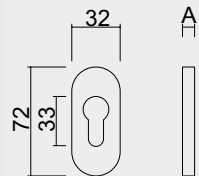

VEILIGHEIDSCYLINDER PLAATJE **HDD**  
**OVAAL ZWART**

ENTREE CYLINDRE DE SECURITÉ **HDD**  
**OVALE NOIR**

A = 6MM: €

\* = ART. **1.201.091** (per stuk/par pièce)

A = 9MM: €

\* = ART. **1.202.091** (per stuk/par pièce)