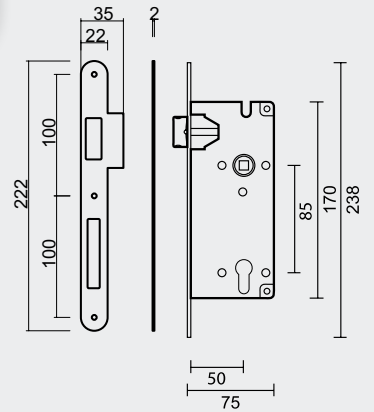

RAL 9010
MATTE AFWERKING / FINITION MATE

€

*

SLOT **AGB WIT 90MM**

SERRURE **AGB BLANC 90MM**

ART. **1.010.100**

SLOT **AGB WIT CYLINDER 85 MM**

SERRURE **AGB BLANC CYLINDRE 85MM**

ART. **1.010.101**

€

*

SLOT **AGB WIT WC 90MM**

SERRURE **AGB BLANC WC 90MM**

ART. **1.010.102**

€

*