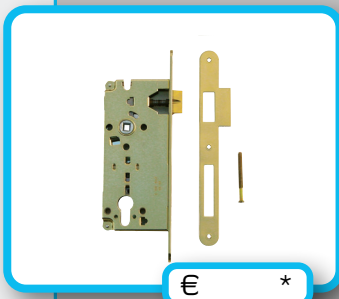

€ *

- SLOT **AGB KOPER CYLINDER 85MM**
- SERRURE **AGB LAITON CYLINDRE 85MM**
- ART. **1.010.041**