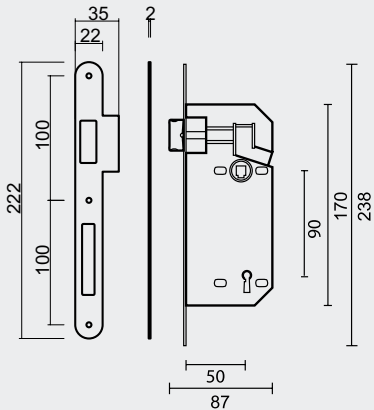

€ *

- SLOT **AGB INOX LOOK 90MM**
- SERRURE **AGB INOX LOOK 90MM**
- ART. **1.010.000**

€ *

- SLOT **AGB INOX LOOK CYLINDER 85 MM**
- SERRURE **AGB INOX LOOK CYLINDRE 85MM**
- ART. **1.010.001**

€ *

- SLOT **AGB INOX LOOK WC 90MM**
- SERRURE **AGB INOX LOOK WC 90MM**
- ART. **1.010.002**