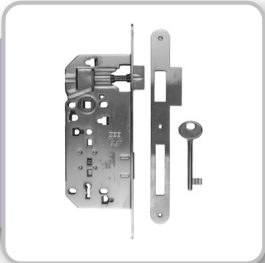

**SLOTEN
SERRURES**