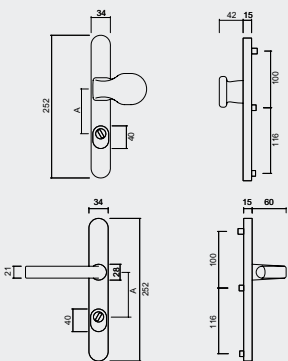

€

\*

**PRO★ALU**  
 PROFESSIONAL QUALITY LABEL

PATENTVIJZEN INBEGREPEN / VIS A TRAVERS INCLU

€

\*

**PRO★RVS 304**  
PROFESSIONAL QUALITY LABEL

- VEILIGHEIDSGARNITUUR **HDD KRUK+TOP INOX PLUS**
- GARNITURE DE SECURITÉ **HDD BEQ+BOUTON INOX PLUS**
- AX 72MM: ART. **1.217.001**
- AX 85MM: ART. **1.286.001**
- AX 92MM: ART. **1.216.001**