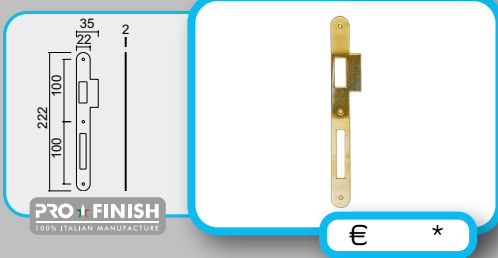

TEGENPLAAT **VOOR SLOT AGB KOPER**
CONTRE PLAQUE **POUR SERRURE AGB LAITON**
ART. **1.056.040**

€ *