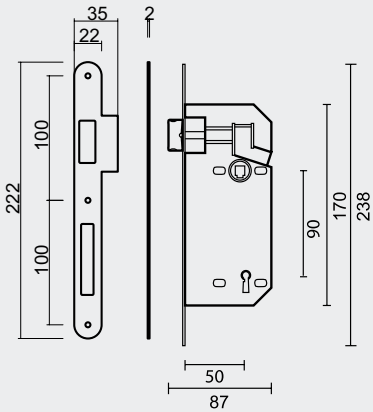

RAL 9005
MATTE AFWERKING / FINITION MATE

€ *

- SLOT **AGB ZWART 90MM**
- SERRURE **AGB NOIR 90MM**
- ART. **1.010.090**

€ *

- SLOT **AGB ZWART CYLINDER 85MM**
- SERRURE **AGB NOIR CYLINDRE 85MM**
- ART. **1.010.091**

€ *

- SLOT **AGB ZWART WC 90MM**
- SERRURE **AGB NOIR WC 90MM**
- ART. **1.010.092**