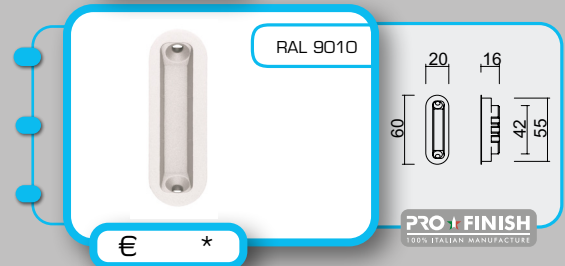

TEGENPLAAT **VOOR SLOT MAGNEET AGB HOUT WIT**

CONTRE PLAQUE **POUR SERRURE MAGNETIQUE AGB BOIS BLANC**

ART. 1.262.100