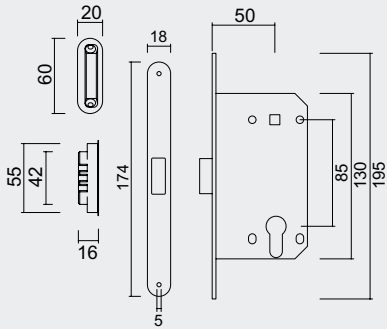

RAL 9005
MATTE AFWERKING / FINITION MATE

€ *

- SLOT **MAGNEET AGB 18MM ZWART 90MM**
- SERRURE **MAGNETIQUE AGB 18MM NOIR 90MM**
- ART. **1.182.090**

VERKRIJGBAAR MET REGELEBARE TEGENPLAATJES: ZIE PRIJSLIJST
DISPONIBLE AVEC CONTRE PLAQUE RÉGLABLE: VOIR LISTE DE PRIX