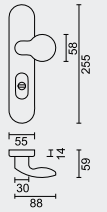

PRO★RVS 304
PROFESSIONAL QUALITY LABEL

€ *

VEILIGHEIDSGARNITUUR **FSB TITANIUM SLOTMAAT 72MM**

GARNITURE DE SECURITÉ **FSB TITANE AXE 72MM**

ART. **1.001.031**

ZOLANG DE VOORRAAD STREKT /
JUSQU'À ÉPUISEMENT DES STOCKS

PATENTVIJZEN INBEGREPEN /
VIS A TRAVERS INCLU