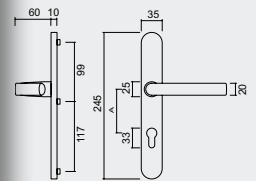

€ *

PRO★ART
HANDMADE IN FRANCE

VEILIGHEIDSGARNITUUR **HDD KRUK+KRUK OLD SILVER**

GARNITURE DE SECURITÉ **HDD BEQ+BEQ OLD SILVER**

AS 72MM: ART. **1.219.301**

AX 92MM: ART. **1.218.301**

PATENTVIJZEN INBEGREPEN /
VIS A TRAVERS INCLU