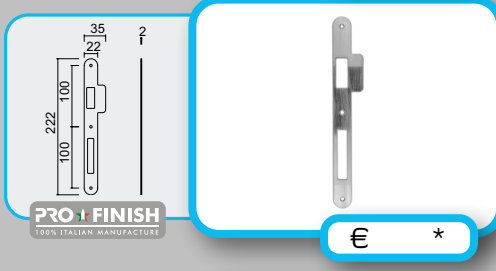

ART. 1.055.090

€ \*

RAL 9005

PRO+ FINISH  
100% ITALIAN MANUFACTURE

TEGENPLAAT **ROND VOOR SLOT AGB BRONS**  
 CONTRE PLAQUE **ARRONDIE POUR SERRURE AGB FUMÉ**  
 ART. **1.259.060**

€ \*

TEGENPLAAT **ROND VOOR SLOT AGB INOX LOOK**  
 CONTRE PLAQUE **ARRONDIE POUR SERRURE AGB INOX LOOK**  
 ART. **1.259.000**