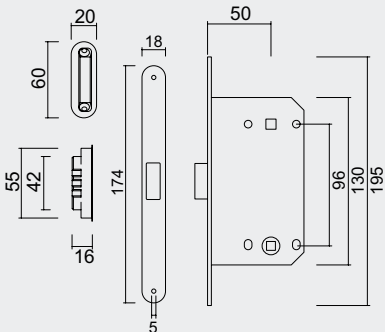

ART. **1.182.002**

€

\*

€ \*

- SLOT **MAGNEET AGB 18MM KOPER 90MM**
- SERRURE **MAGNETIQUE AGB 18MM LAITON 90MM**
- ART. **1.182.040**

€ \*

- SLOT **MAGNEET AGB 18MM KOPER CYL 85MM**
- SERRURE **MAGNETIQUE AGB 18MM LAITON CYL 85MM**
- ART. **1.182.041**