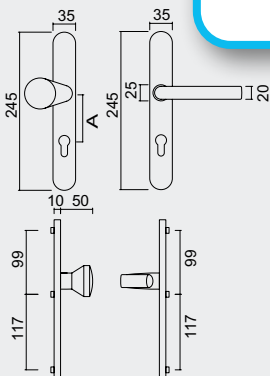

€

\*

**PRO★ALU**  
 PROFESSIONAL QUALITY LABEL

PATENTVIJZEN INBEGREPEN / VIS A TRAVERS INCLU

€

\*

**PRO★RVS 304**  
PROFESSIONAL QUALITY LABEL

- VEILIGHEIDSGARNITUUR **HDD KRUK+TOP INOX PLUS**
- GARNITURE DE SECURITÉ **HDD BEQ+BOUTON INOX PLUS**
- AX 72MM: ART. **1.217.001**
- AX 85MM: ART. **1.286.001**
- AX 92MM: ART. **1.216.001**