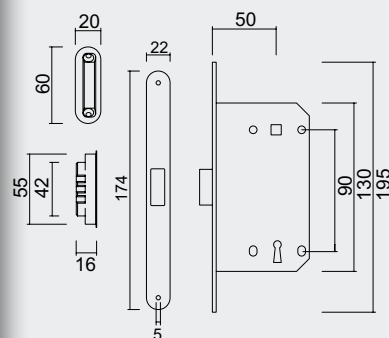

RAL 9010
MATTE AFWERKING / FINITION MATE

€

*

SLOT **MAGNEET AGB 22MM WIT 90MM**

SERRURE **MAGNETIQUE AGB 22MM BLANC 90MM**

ART. **1.191.100**

VERKRIJGBAAR MET REGBELBARE TEGENPLAATJES: ZIE PRIJSLIJST
DISPONIBLE AVEC CONTRE PLAQUE RÉGLABLE: VOIR LISTE DE PRIX

SLOT **MAGNEET AGB 22MM WIT
CYL 85MM**

SERRURE **MAGNETIQUE AGB 22MM BLANC
CYL 85MM**

ART. **1.191.101**

€

*

SLOT **MAGNEET AGB 22MM WIT
WC 96MM**

SERRURE **MAGNETIQUE AGB 22MM BLANC
WC 96MM**

ART. **1.191.102**

€

*