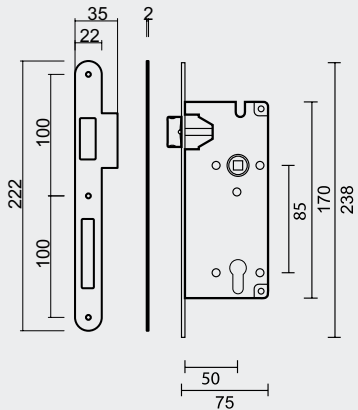

€ *

- SLOT **AGB INOX LOOK 90MM**
- SERRURE **AGB INOX LOOK 90MM**
- ART. **1.010.000**

€ *

- SLOT **AGB INOX LOOK CYLINDER 85 MM**
- SERRURE **AGB INOX LOOK CYLINDRE 85MM**
- ART. **1.010.001**

€ *

- SLOT **AGB INOX LOOK WC 90MM**
- SERRURE **AGB INOX LOOK WC 90MM**
- ART. **1.010.002**