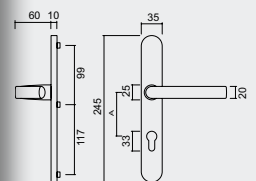

€ *

PRO★RVS 304
PROFESSIONAL QUALITY LABEL

VEILIGHEIDSGARNITUUR **HDD KRUK+KRUK ZWART**

GARNITURE DE SECURITÉ **HDD BEQ+BEQ NOIR**

AS 72MM: ART. **1.219.091**

AX 85MM: ART. **1.287.091**

AX 92MM: ART. **1.218.091**

MATTE AFWERKING / FINITION MATTE
PATENTVIJZEN INBEGREPEN /
VIS A TRAVERS INCLU