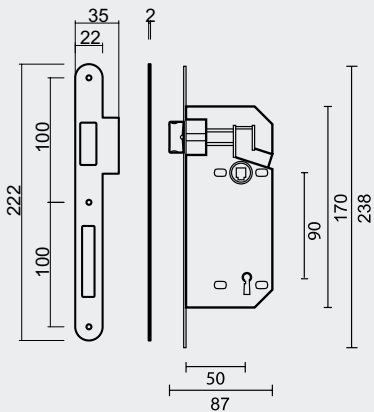

- SLOT **AGB KOPER 90MM**
- SERRURE **AGB LAITON 90MM**
- ART. **1.010.040**

€ \*

- SLOT **AGB KOPER CYLINDER 85MM**
- SERRURE **AGB LAITON CYLINDRE 85MM**
- ART. **1.010.041**

€ \*

- SLOT **AGB KOPER WC 90MM**
- SERRURE **AGB LAITON WC 90MM**
- ART. **1.010.042**