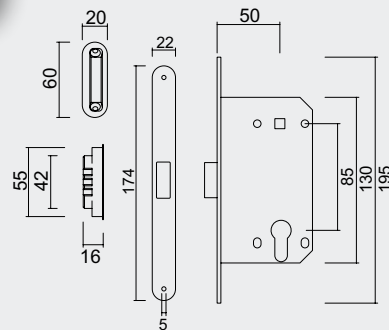

RAL 9010
MATTE AFWERKING / FINITION MATE

€

*

SLOT **MAGNEET AGB 22MM WIT 90MM**

SERRURE **MAGNETIQUE AGB 22MM BLANC 90MM**

ART. **1.191.100**

VERKRIJGBAAR MET REGBELBARE TEGENPLAATJES: ZIE PRIJSLIJST
DISPONIBLE AVEC CONTRE PLAQUE RÉGLABLE: VOIR LISTE DE PRIX

SLOT **MAGNEET AGB 22MM WIT
CYL 85MM**

SERRURE **MAGNETIQUE AGB 22MM BLANC
CYL 85MM**

ART. **1.191.101**

€

*

SLOT **MAGNEET AGB 22MM WIT
WC 96MM**

SERRURE **MAGNETIQUE AGB 22MM BLANC
WC 96MM**

ART. **1.191.102**

€

*