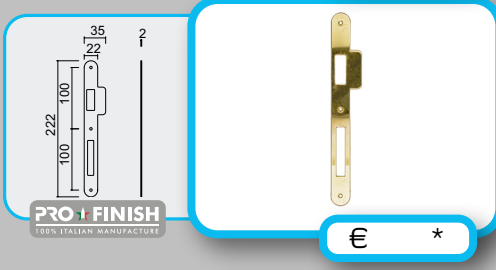

TEGENPLAAT **ROND VOOR SLOT AGB KOPER**
CONTRE PLAQUE **ARRONDIE POUR SERRURE AGB LAITON**
ART. **1.259.040**

€ *