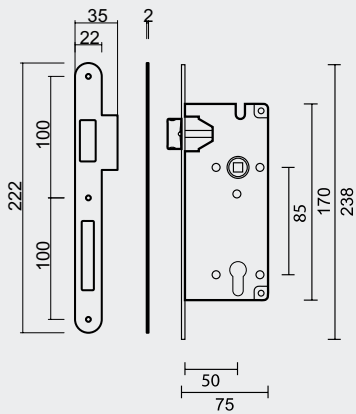

- SLOT **AGB KOPER 90MM**
- SERRURE **AGB LAITON 90MM**
- ART. **1.010.040**

€ \*

- SLOT **AGB KOPER CYLINDER 85MM**
- SERRURE **AGB LAITON CYLINDRE 85MM**
- ART. **1.010.041**

€ \*

- SLOT **AGB KOPER WC 90MM**
- SERRURE **AGB LAITON WC 90MM**
- ART. **1.010.042**