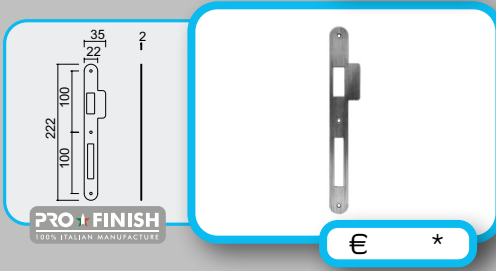

TEGENPLAAT **ROND VOOR SLOT AGB OLD SILVER/CARBON BLACK LOOK**
CONTRE PLAQUE **ARRONDIE POUR SERRURE AGB OLD SILVER/CARBON BLACK LOOK**
ART. **1.259.300**

€ *