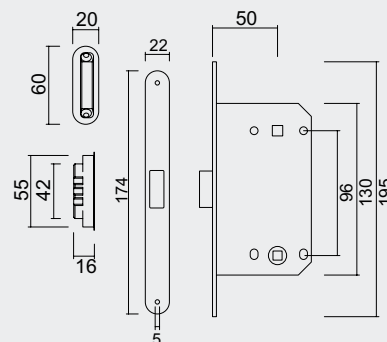

RAL 9005
MATTE AFWERKING / FINITION MATE

€

*

SLOT **MAGNEET AGB 22MM ZWART 90MM**

SERRURE **MAGNETIQUE AGB 22MM NOIR 90MM**

ART. **1.191.090**

VERKRIJGBAAR MET REGBELBARE TEGENPLAATJES: ZIE PRIJSLIJST
DISPONIBLE AVEC CONTRE PLAQUE RÉGLABLE: VOIR LISTE DE PRIX

SLOT **MAGNEET AGB 22MM ZWART
CYL 85MM**

SERRURE **MAGNETIQUE AGB 22MM NOIR
CYL 85MM**

ART. **1.191.091**

€

*

SLOT **MAGNEET AGB 22MM ZWART
WC 96MM**

SERRURE **MAGNETIQUE AGB 22MM NOIR
WC 96MM**

ART. **1.191.092**

€

*