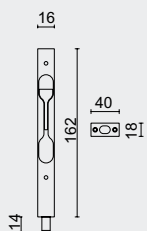

inbouwdiepte = 13mm