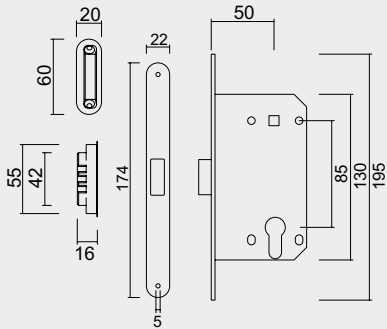

€ *

- SLOT **MAGNEET AGB 22MM INOX LOOK 90MM**
- SERRURE **MAGNETIQUE AGB 22MM INOX LOOK 90MM**
- ART. **1.191.000**

VERKRIJGBAAR MET REGELBARE TEGENPLAATJES: ZIE PRIJSLIJST
DISPONIBLE AVEC CONTRE PLAQUE RÉGLABLE: VOIR LISTE DE PRIX

€ *

- SLOT **MAGNEET AGB 22MM INOX LOOK CYL 85MM**
- SERRURE **MAGNETIQUE AGB 22MM INOX LOOK CYLINDRE 85MM**
- ART. **1.191.001**

€ *

- SLOT **MAGNEET AGB 22MM INOX LOOK WC 96MM**
- SERRURE **MAGNETIQUE AGB 22MM INOX LOOK WC 96MM**
- ART. **1.191.002**