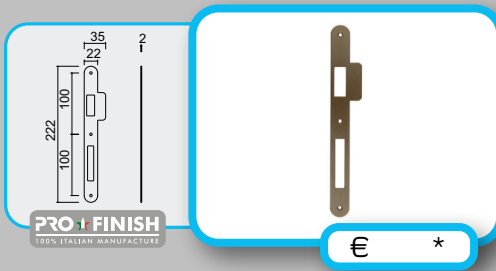

TEGENPLAAT **ROND VOOR SLOT AGB BRONS**
CONTRE PLAQUE **ARRONDIE POUR SERRURE AGB FUMÉ**
ART. **1.259.060**

€ *