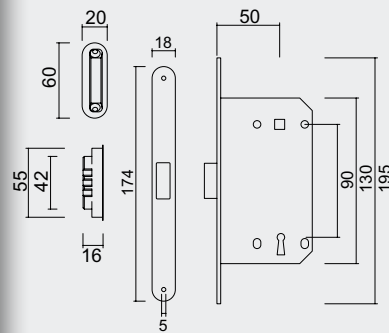

€

*

SLOT **MAGNEET AGB 18MM INOX LOOK 90MM**

SERRURE **MAGNETIQUE AGB 18MM INOX LOOK 90MM**

ART. **1.182.000**

VERKRIJGBAAR MET REGELBARE TEGENPLAATJES: ZIE PRIJSLIJST
DISPONIBLE AVEC CONTRE PLAQUE RÉGLABLE: VOIR LISTE DE PRIX

SLOT **MAGNEET AGB 18MM INOX LOOK
CYL 85MM**
SERRURE **MAGNETIQUE AGB 18MM INOX LOOK
CYL 85MM**

ART. **1.182.001**

€

*

SLOT **MAGNEET AGB 18MM INOX LOOK
WC 96MM**
SERRURE **MAGNETIQUE AGB 18MM INOX LOOK
WC 96MM**

ART. **1.182.002**

€

*