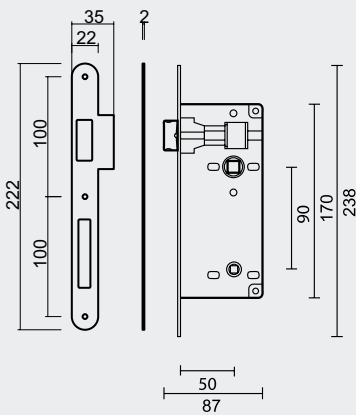

- SLOT **AGB KOPER 90MM**
- SERRURE **AGB LAITON 90MM**
- ART. **1.010.040**

€ \*

- SLOT **AGB KOPER CYLINDER 85MM**
- SERRURE **AGB LAITON CYLINDRE 85MM**
- ART. **1.010.041**

€ \*

- SLOT **AGB KOPER WC 90MM**
- SERRURE **AGB LAITON WC 90MM**
- ART. **1.010.042**