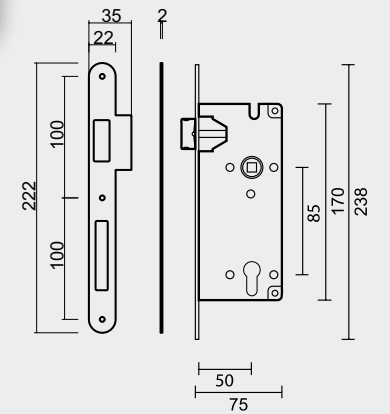

€ *

SLOT **AGB NIKKEL 90MM**

SERRURE **AGB NICKEL BRILLANT 90MM**

ART. **1.010.020**

SLOT **AGB NIKKEL CYLINDER 85MM**

SERRURE **AGB NICKEL BRILLANT CYLINDRE 85MM**

ART. **1.010.021**

€ *

SLOT **AGB NIKKEL WC 90MM**

SERRURE **AGB NICKEL BRILLANT WC 90MM**

ART. **1.010.022**

€ *