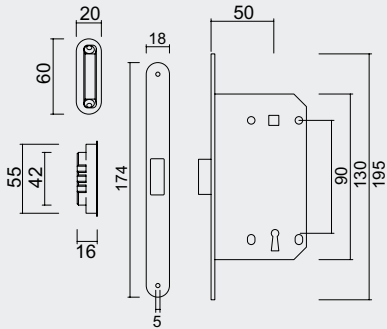

RAL 9005
MATTE AFWERKING / FINITION MATE

€ *

- SLOT **MAGNEET AGB 18MM ZWART 90MM**
- SERRURE **MAGNETIQUE AGB 18MM NOIR 90MM**
- ART. **1.182.090**

VERKRIJGBAAR MET REGELEBARE TEGENPLAATJES: ZIE PRIJSLIJST
DISPONIBLE AVEC CONTRE PLAQUE RÉGLABLE: VOIR LISTE DE PRIX