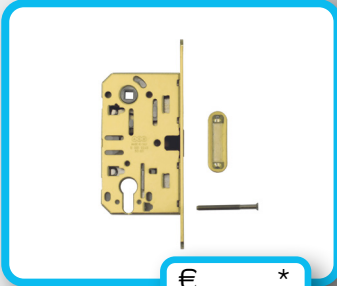

ART. **1.182.002**

€

\*

€ \*

- SLOT **MAGNEET AGB 18MM KOPER 90MM**
- SERRURE **MAGNETIQUE AGB 18MM LAITON 90MM**
- ART. **1.182.040**

€ \*

- SLOT **MAGNEET AGB 18MM KOPER CYL 85MM**
- SERRURE **MAGNETIQUE AGB 18MM LAITON CYL 85MM**
- ART. **1.182.041**