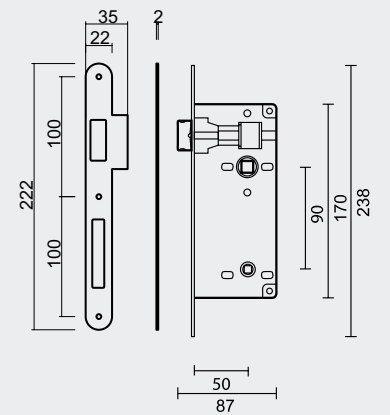

€ *

SLOT **AGB NIKKEL 90MM**

SERRURE **AGB NICKEL BRILLANT 90MM**

ART. **1.010.020**

SLOT **AGB NIKKEL CYLINDER 85MM**

SERRURE **AGB NICKEL BRILLANT CYLINDRE 85MM**

ART. **1.010.021**

€ *

SLOT **AGB NIKKEL WC 90MM**

SERRURE **AGB NICKEL BRILLANT WC 90MM**

ART. **1.010.022**

€ *