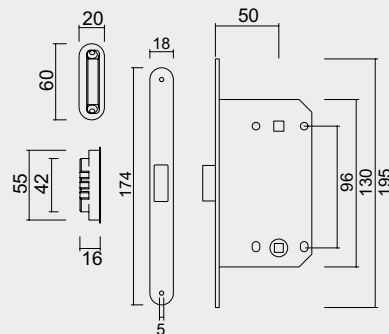

€

*

SLOT **MAGNEET AGB 18MM INOX LOOK 90MM**

SERRURE **MAGNETIQUE AGB 18MM INOX LOOK 90MM**

ART. **1.182.000**

VERKRIJGBAAR MET REGELBARE TEGENPLAATJES: ZIE PRIJSLIJST
DISPONIBLE AVEC CONTRE PLAQUE RÉGLABLE: VOIR LISTE DE PRIX

SLOT **MAGNEET AGB 18MM INOX LOOK
CYL 85MM**
SERRURE **MAGNETIQUE AGB 18MM INOX LOOK
CYL 85MM**

ART. **1.182.001**

€

*

SLOT **MAGNEET AGB 18MM INOX LOOK
WC 96MM**
SERRURE **MAGNETIQUE AGB 18MM INOX LOOK
WC 96MM**

ART. **1.182.002**

€

*