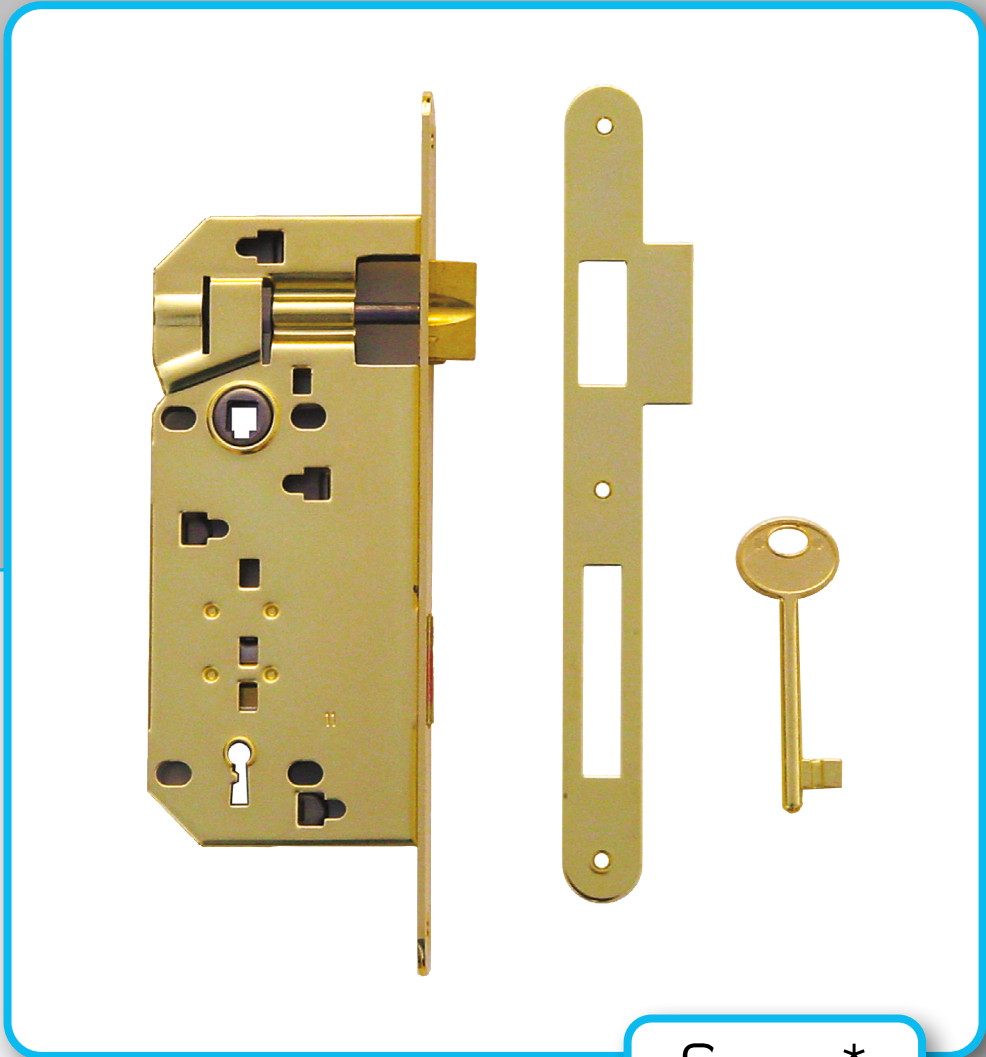

SERRURE **AGB FUMÉ CYLINDRE 85MM**

ART. **1.010.061**

€ \*

SLOT **AGB BRONS WC 90MM**

SERRURE **AGB FUMÉ WC 90MM**

ART. **1.010.062**

€ \*

€ \*