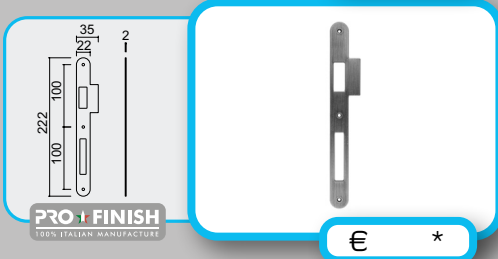

TEGENPLAAT **VOOR SLOT AGB OLD SILVER/CARBON BLACK LOOK**
CONTRE PLAQUE **POUR SERRURE AGB OLD SILVER/CARBON BLACK LOOK**
ART. **1.056.300**

€ *