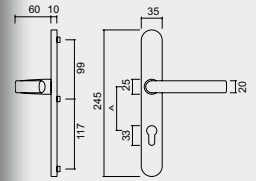

€ *

PRO★RVS 304
PROFESSIONAL QUALITY LABEL

VEILIGHEIDSGARNITUUR **HDD KRUK+KRUK ROEST**

GARNITURE DE SECURITÉ **HDD BEQ+BEQ ROUILLÉ**

AS 72MM: ART. **1.219.071**

AX 92MM: ART. **1.218.071**

PATENTVIJZEN INBEGREPEN /
VIS A TRAVERS INCLU