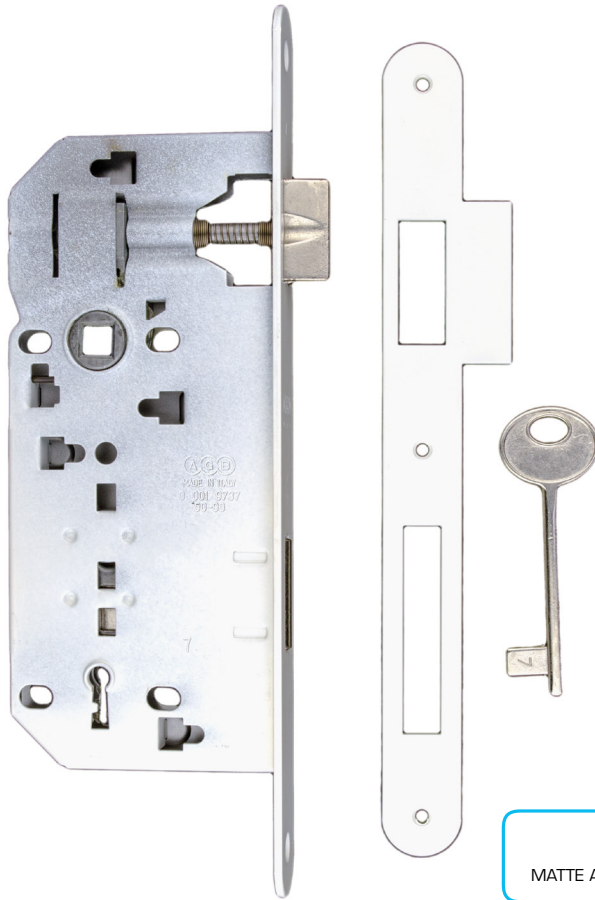

RAL 9010
MATTE AFWERKING / FINITION MATE

€

*

SLOT **AGB WIT 90MM**

SERRURE **AGB BLANC 90MM**

ART. **1.010.100**

SLOT **AGB WIT CYLINDER 85 MM**

SERRURE **AGB BLANC CYLINDRE 85MM**

ART. **1.010.101**

€

*

SLOT **AGB WIT WC 90MM**

SERRURE **AGB BLANC WC 90MM**

ART. **1.010.102**

€

*