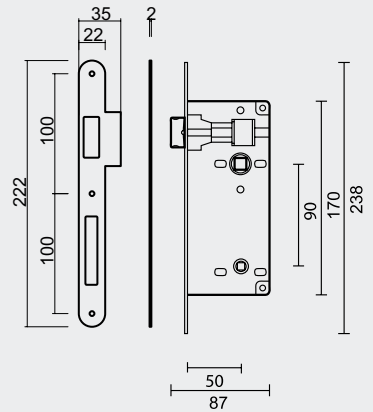

RAL 9005
MATTE AFWERKING / FINITION MATE

€ *

- SLOT **AGB ZWART 90MM**
- SERRURE **AGB NOIR 90MM**
- ART. **1.010.090**

€ *

- SLOT **AGB ZWART CYLINDER 85MM**
- SERRURE **AGB NOIR CYLINDRE 85MM**
- ART. **1.010.091**

€ *

- SLOT **AGB ZWART WC 90MM**
- SERRURE **AGB NOIR WC 90MM**
- ART. **1.010.092**