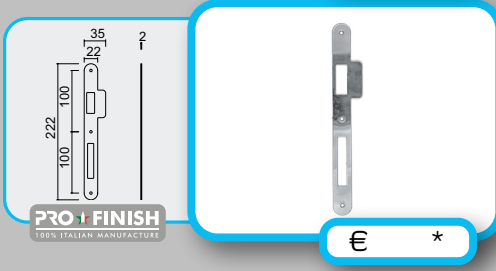

TEGENPLAAT **ROND VOOR SLOT AGB NIKKEL**
CONTRE PLAQUE **ARRONDIE POUR SERRURE AGB NICKEL BRILLANT**
ART. **1.259.020**

€ *