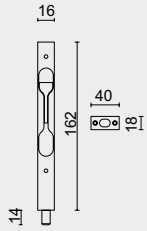

inbouwdiepte = 13mm