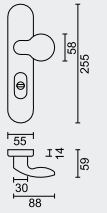

\* PRIJZEN EXCL. BTW/PRIX HORS TVA

VEILIGHEIDSGARNITUUR **FSB ALU SLOTMAAT 72MM**

GARNITURE DE SECURITÉ **FSB ALU AXE 72MM**

ART. **1.001.011**

ZOLANG DE VOORRAAD STREKT /  
JUSQU'À ÉPUISEMENT DES STOCKS

PATENTVIJZEN INBEGREPEN /  
VIS A TRAVERS INCLU