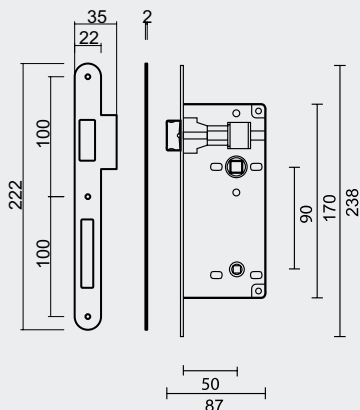

SERRURE **AGB FUMÉ CYLINDRE 85MM**

ART. **1.010.061**

€ \*

SLOT **AGB BRONS WC 90MM**

SERRURE **AGB FUMÉ WC 90MM**

ART. **1.010.062**

€ \*

€ \*