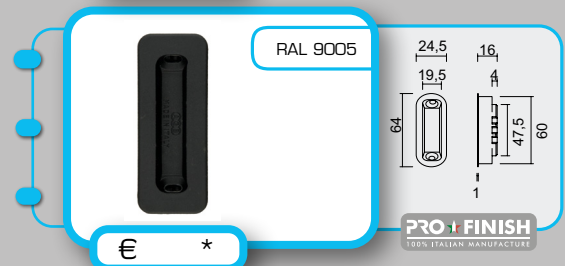

TEGENPLAAT **VOOR SLOT MAGNEET AGB
HOUT REGELBAAR ZWART**

CONTRE PLAQUE **POUR SERRURE MAGNETIQUE AGB
BOIS RÉGLABLE NOIR**

ART. 1.292.090