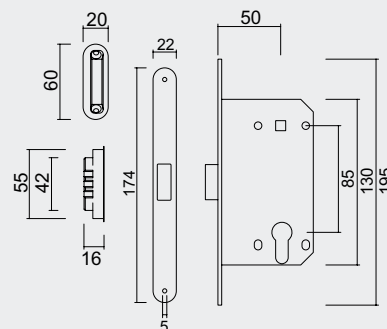

ART. **1.191.091**

€

\*

SLOT **MAGNEET AGB 22MM ZWART  
WC 96MM**

SERRURE **MAGNETIQUE AGB 22MM NOIR  
WC 96MM**

ART. **1.191.092**

€

\*