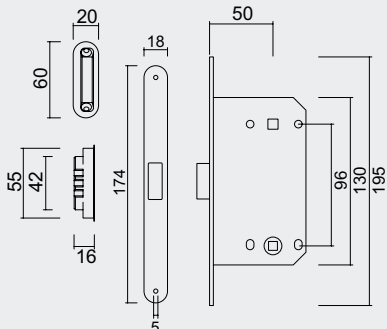

RAL 9005
MATTE AFWERKING / FINITION MATE

€ *

- SLOT **MAGNEET AGB 18MM ZWART 90MM**
- SERRURE **MAGNETIQUE AGB 18MM NOIR 90MM**
- ART. **1.182.090**

VERKRIJGBAAR MET REGELEBARE TEGENPLAATJES: ZIE PRIJSLIJST
DISPONIBLE AVEC CONTRE PLAQUE RÉGLABLE: VOIR LISTE DE PRIX