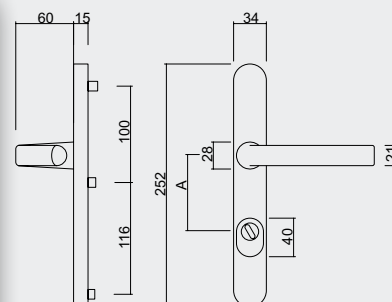

PRO★ALU
PROFESSIONAL QUALITY LABEL