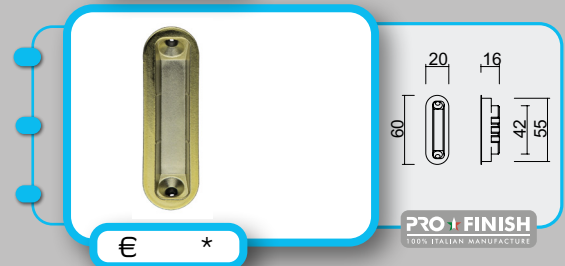

TEGENPLAAT **VOOR SLOT MAGNEET AGB HOUT KOPER**

CONTRE PLAQUE **POUR SERRURE MAGNETIQUE AGB BOIS LAITON**

ART. 1.262.040