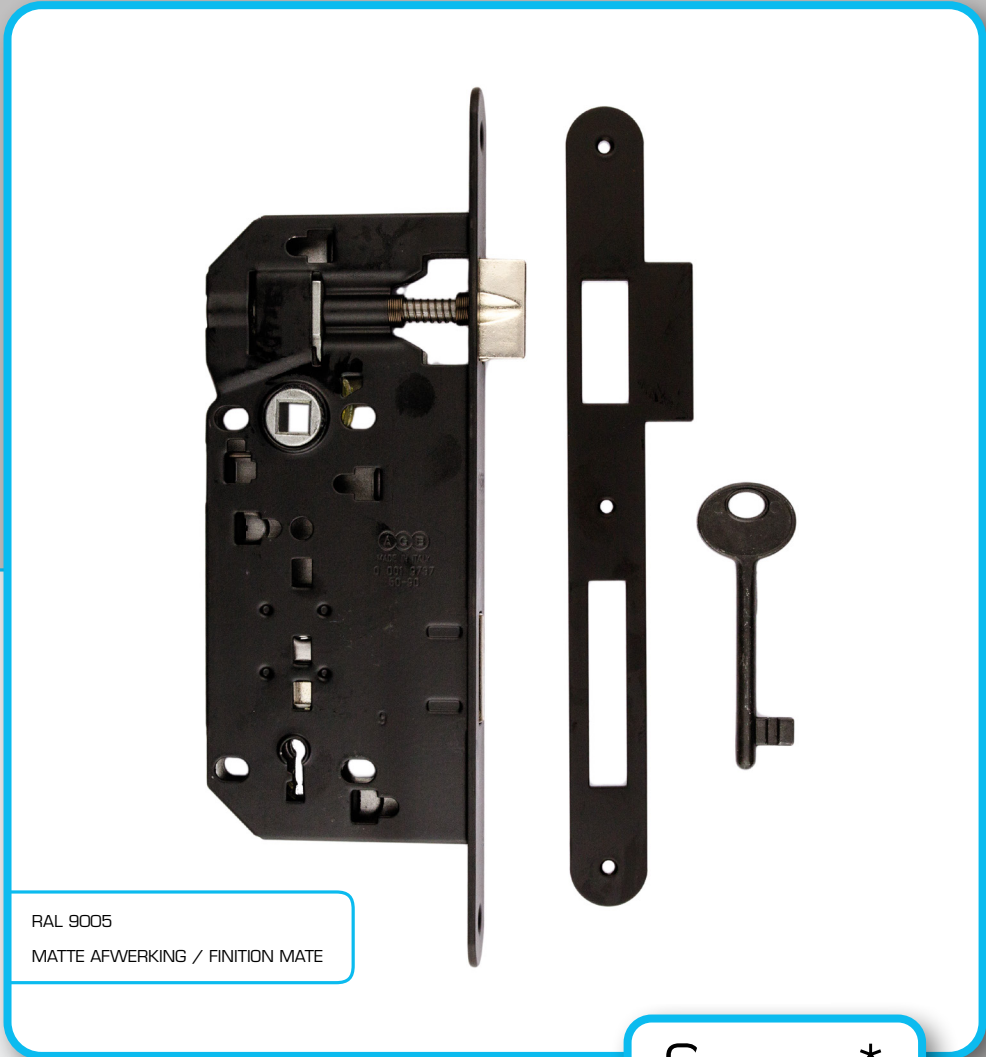

RAL 9005
MATTE AFWERKING / FINITION MATE

€ *