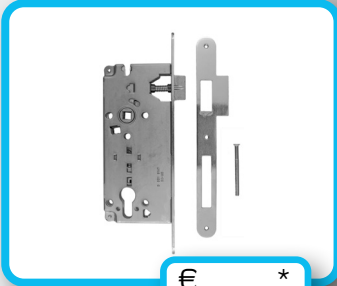

SLOT **AGB NIKKEL WC 90MM**

SERRURE **AGB NICKEL BRILLANT WC 90MM**

ART. **1.010.022**

€ \*

€ \*

- SLOT **AGB INOX LOOK 90MM**
- SERRURE **AGB INOX LOOK 90MM**
- ART. **1.010.000**

€ \*

- SLOT **AGB INOX LOOK CYLINDER 85 MM**
- SERRURE **AGB INOX LOOK CYLINDRE 85MM**
- ART. **1.010.001**