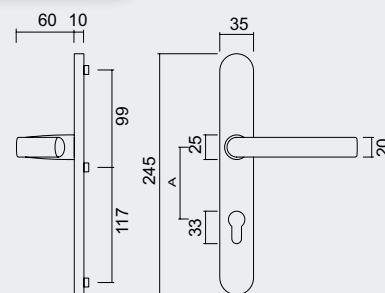

ART. **1.263.001**

\* PRIJZEN EXCL. BTW/PRIX HORS TVA

PATENTVIJZEN INBEGREPEN / VIS A TRAVERS INCLU

€

\*

VEILIGHEIDSGARNITUUR **HDD KRUK+KRUK INOX PLUS**GARNITURE DE SECURITÉ **HDD BEQ+BEQ INOX PLUS**AX 72MM: ART. **1.219.001**AX 85MM: ART. **1.287.001**AX 92MM: ART. **1.218.001**
**PRO★RVS 304**  
 PROFESSIONAL QUALITY LABEL
VEILIGHEIDSGARNITUUR **HDD KRUK+KRUK SAFE ALU**GARNITURE DE SECURITÉ **HDD BEQ+BEQ SAFE ALU**AX 72MM: ART. **1.219.011**AX 92MM: ART. **1.218.011**PATENTVIJZEN INBEGREPEN /  
VIS A TRAVERS INCLU