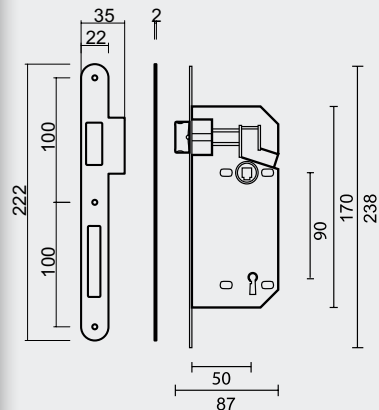

SERRURE **AGB FUMÉ CYLINDRE 85MM**

ART. **1.010.061**

€ \*

SLOT **AGB BRONS WC 90MM**

SERRURE **AGB FUMÉ WC 90MM**

ART. **1.010.062**

€ \*

€ \*