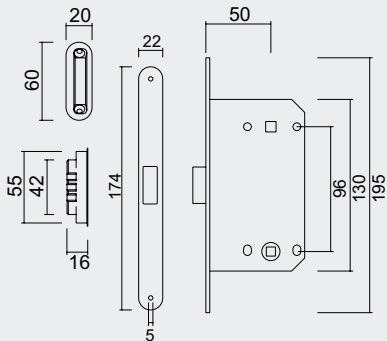

€ *

- SLOT **MAGNEET AGB 22MM INOX LOOK 90MM**
- SERRURE **MAGNETIQUE AGB 22MM INOX LOOK 90MM**
- ART. **1.191.000**

VERKRIJGBAAR MET REGELBARE TEGENPLAATJES: ZIE PRIJSLIJST
DISPONIBLE AVEC CONTRE PLAQUE RÉGLABLE: VOIR LISTE DE PRIX

€ *

- SLOT **MAGNEET AGB 22MM INOX LOOK CYL 85MM**
- SERRURE **MAGNETIQUE AGB 22MM INOX LOOK CYLINDRE 85MM**
- ART. **1.191.001**

€ *

- SLOT **MAGNEET AGB 22MM INOX LOOK WC 96MM**
- SERRURE **MAGNETIQUE AGB 22MM INOX LOOK WC 96MM**
- ART. **1.191.002**