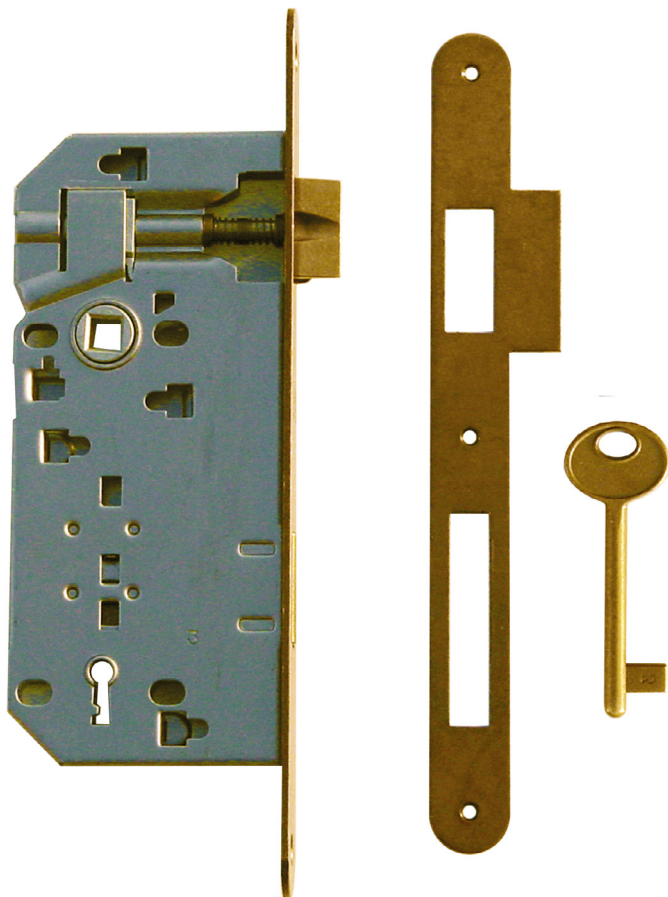

SLOT **MAGNEET AGB 18MM INOX LOOK  
CYL 85MM**  
SERRURE **MAGNETIQUE AGB 18MM INOX LOOK  
CYL 85MM**

ART. **1.182.001**

€

\*

SLOT **MAGNEET AGB 18MM INOX LOOK  
WC 96MM**  
SERRURE **MAGNETIQUE AGB 18MM INOX LOOK  
WC 96MM**

ART. **1.182.002**

€

\*

€ \*

- SLOT **MAGNEET AGB 18MM KOPER 90MM**
- SERRURE **MAGNETIQUE AGB 18MM LAITON 90MM**
- ART. **1.182.040**

€ \*

- SLOT **MAGNEET AGB 18MM KOPER CYL 85MM**
- SERRURE **MAGNETIQUE AGB 18MM LAITON CYL 85MM**
- ART. **1.182.041**

€ \*

- SLOT **MAGNEET AGB 18MM KOPER WC 96MM**
- SERRURE **MAGNETIQUE AGB 18MM LAITON WC 96MM**
- ART. **1.182.042**

€ \*

SLOT **AGB BRONS 90MM**

SERRURE **AGB FUMÉ 90MM**

ART. **1.010.060**

SLOT **AGB BRONS CYLINDER 85MM**