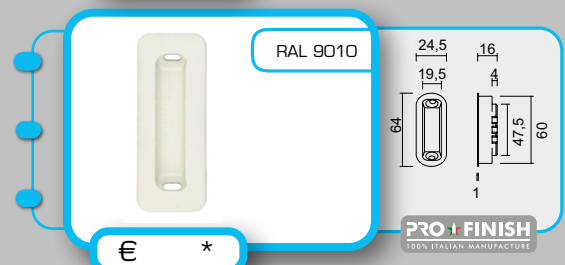

TEGENPLAAT **VOOR SLOT MAGNEET AGB
HOUT REGELBAAR WIT**

CONTRE PLAQUE **POUR SERRURE MAGNETIQUE
AGB BOIS RÉGLABLE BLANC**

ART. 1.292.100