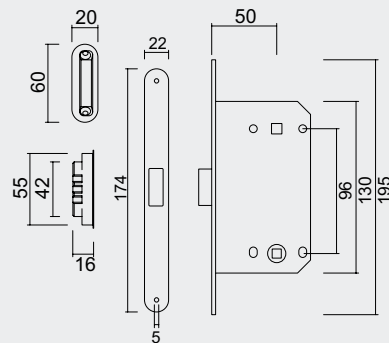

RAL 9010
MATTE AFWERKING / FINITION MATE

€

*

SLOT **MAGNEET AGB 22MM WIT 90MM**

SERRURE **MAGNETIQUE AGB 22MM BLANC 90MM**

ART. **1.191.100**

VERKRIJGBAAR MET REGBELBARE TEGENPLAATJES: ZIE PRIJSLIJST
DISPONIBLE AVEC CONTRE PLAQUE RÉGLABLE: VOIR LISTE DE PRIX

SLOT **MAGNEET AGB 22MM WIT
CYL 85MM**

SERRURE **MAGNETIQUE AGB 22MM BLANC
CYL 85MM**

ART. **1.191.101**

€

*

SLOT **MAGNEET AGB 22MM WIT
WC 96MM**

SERRURE **MAGNETIQUE AGB 22MM BLANC
WC 96MM**

ART. **1.191.102**

€

*