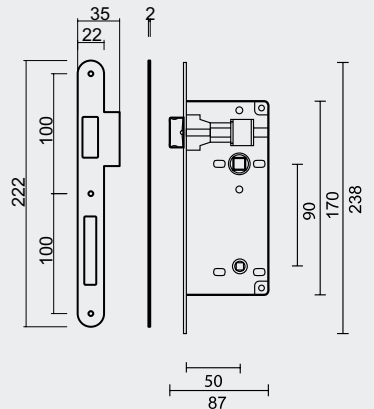

RAL 9010
MATTE AFWERKING / FINITION MATE

€

*

SLOT **AGB WIT 90MM**

SERRURE **AGB BLANC 90MM**

ART. **1.010.100**

SLOT **AGB WIT CYLINDER 85 MM**

SERRURE **AGB BLANC CYLINDRE 85MM**

ART. **1.010.101**

€

*

SLOT **AGB WIT WC 90MM**

SERRURE **AGB BLANC WC 90MM**

ART. **1.010.102**

€

*