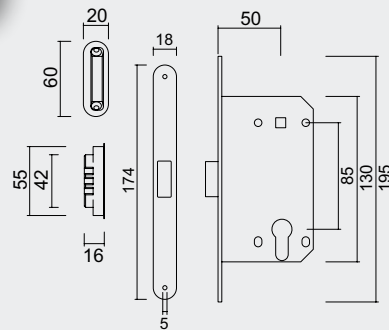

€

*

SLOT **MAGNEET AGB 18MM INOX LOOK 90MM**

SERRURE **MAGNETIQUE AGB 18MM INOX LOOK 90MM**

ART. **1.182.000**

VERKRIJGBAAR MET REGELBARE TEGENPLAATJES: ZIE PRIJSLIJST
DISPONIBLE AVEC CONTRE PLAQUE RÉGLABLE: VOIR LISTE DE PRIX

SLOT **MAGNEET AGB 18MM INOX LOOK
CYL 85MM**
SERRURE **MAGNETIQUE AGB 18MM INOX LOOK
CYL 85MM**

ART. **1.182.001**

€

*

SLOT **MAGNEET AGB 18MM INOX LOOK
WC 96MM**
SERRURE **MAGNETIQUE AGB 18MM INOX LOOK
WC 96MM**

ART. **1.182.002**

€

*