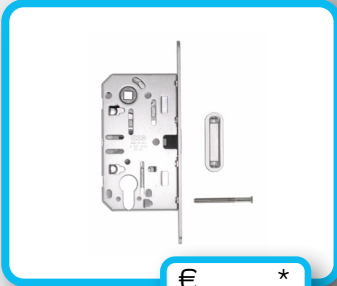

€ *

- SLOT **MAGNEET AGB 22MM INOX LOOK 90MM**
- SERRURE **MAGNETIQUE AGB 22MM INOX LOOK 90MM**
- ART. **1.191.000**

VERKRIJGBAAR MET REGELBARE TEGENPLAATJES: ZIE PRIJSLIJST
DISPONIBLE AVEC CONTRE PLAQUE RÉGLABLE: VOIR LISTE DE PRIX

€ *

- SLOT **MAGNEET AGB 22MM INOX LOOK CYL 85MM**
- SERRURE **MAGNETIQUE AGB 22MM INOX LOOK CYLINDRE 85MM**
- ART. **1.191.001**