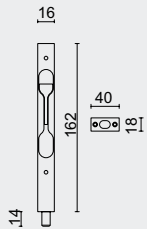

inbouwdiepte = 13mm

€ \*

SLOT **AGB KANTSCHUIF KOPER**

SERRURE **AGB VERROU A LEVIER POUR PORTE LAITON**

ART. **1.181.040**

KAN GEPAARD GAAN MET VLOERGAT / PEUT S'ACCOMPAGNÉ AVEC TROU POUR SOL P.772

inbouwdiepte = 13mm