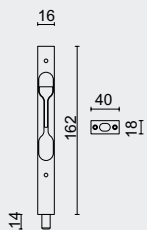

ART. 1.292.100

inbouwdiepte = 13mm

€ \*

SLOT **AGB KANTSCHUIF BRONS**

SERRURE **AGB VERROU A LEVIER POUR PORTE FUMÉ**

ART. **1.181.060**

KAN GEPAARD GAAN MET VLOERGAT / PEUT S'ACCOMPAGNÉ AVEC TROU POUR SOL P.772