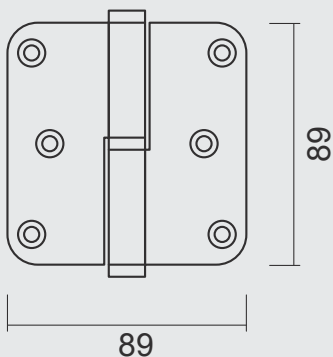

RING PAUMEL 89X89X2,5/2,5MM ZWART

BAGUE PAUMELLE 89X89X2,5/2,5MM NOIR

ART. 1.322.090
(per stuk/par pièce)

€ *

VIJS	VIJS PAUMEL ZWART / VIS PAUMELLE NOIR			
	16MM	20MM	25MM	35MM
PER STUK - te bestellen in veelvouden van 18 / PAR PIECE - à commander en multiple de 18 pièces	ART. 1.482.090 € *	ART. 1.156.090 € *	ART. 1.157.090 € *	ART. 1.390.090 € *
VRAC - per 5000 stuks / VRAC - par 5000 pièces	ART. 1.483.090 € *	ART. 1.392.090 € *	ART. 1.393.090 € *	ART. 1.391.090 € *

PAUMEL SKIN HDD 89X89X2,5 ZWART 3ST+VIJS

PAUMELLE SKIN HDD 89X89X2,5 NOIR 3PCE+VIS

ART. 1.324.094 LINKS / GAUCHE

ART. 1.324.095 RECHTS / DROITE
(per set/le set)

€ *