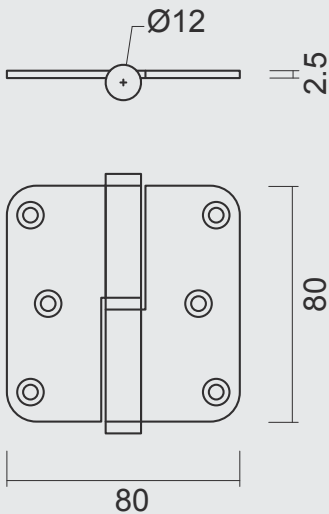

\* PRIJZEN EXCL. BTW/PRIX HORS TVA

VIJSJES NIET INBEGREPEN / VIS PAS INCLU  
RINGETJE INBEGREPEN / BAGUE INCLU

€

\*

- PAUMEL **HDD 80X80X2,5 OLD SILVER**
- PAUMELLE **HDD 80X80X2,5 OLD SILVER**
- ART. **1.013.304 LINKS / GAUCHE** (Belgische norm/norme belge)  
ART. **1.013.305 RECHTS / DROITE**