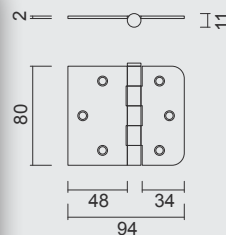

PAUMEL **RECHTE HOEK INOX**

PAUMELLE **COIN DROIT INOX**

ART. 1.209.000

€ *

PRO ★ ZERO
PROFESSIONAL QUALITY LABEL

PAUMEL **RECHTE HOEK KOPER TITANIUM**

PAUMELLE **COIN DROIT LAITON TITANE**

ART. 1.209.030