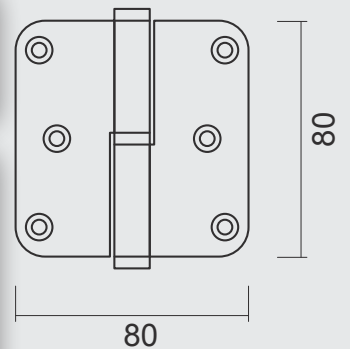

VIJS PAUMEL **IJZER** / VIS PAUMELLE **FER**

LENGTE/LONGEUR	16MM	20MM	25MM	35MM
PER STUK - te bestellen in veelvouden van 18 / PAR PIECE - à commander en multiple de 18 pièces	ART. 1.482.080 € *	ART. 1.156.080 € *	ART. 1.157.080 € *	ART. 1.390.080 € *
VRAC - per 5000 stuks / VRAC - par 5000 pièces	ART. 1.483.080 € *	ART. 1.392.080 € *	ART. 1.393.080 € *	ART. 1.391.080 € *

PAUMEL SKIN **HDD 80X80X2,5 IJZER 3ST+VIJS**

PAUMELLE SKIN **HDD 80X80X2,5 FER 3PCE+VIS**

ART. **1.178.084 LINKS / GAUCHE**

ART. **1.178.085 RECHTS / DROITE**

(per set/le set)

€ *

PRO ART
HANDMADE IN FRANCE

* PRIJZEN EXCL. BTW/PRIX HORS TVA