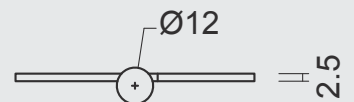

VIJS PAUMEL **INOX LOOK** / VIS PAUMELLE **INOX LOOK**

LENGTE/LONGEUR	16MM	20MM	25MM	35MM
PER STUK - te bestellen in veelvouden van 18 / PAR PIECE - à commander en multiple de 18 pièces	ART. 1.482.000 € *	ART. 1.156.000 € *	ART. 1.157.000 € *	ART. 1.390.000 € *
VRAC - per 5000 stuks / VRAC - par 5000 pièces	ART. 1.483.000 € *	ART. 1.392.000 € *	ART. 1.393.000 € *	ART. 1.391.000 € *

PAUMEL SKIN **HDD 89X89X2,5 INOX 201 3ST+VIJS**
PAUMELLE SKIN **HDD 89X89X2,5 INOX 201 3PCE+VIS**

ART. **1.324.004 LINKS / GAUCHE**

ART. **1.324.005 RECHTS / DROITE**

(per set/le set)

€

*

PRO ★ ZERO
PROFESSIONAL QUALITY LABEL

* PRIJZEN EXCL. BTW/PRIX HORS TVA