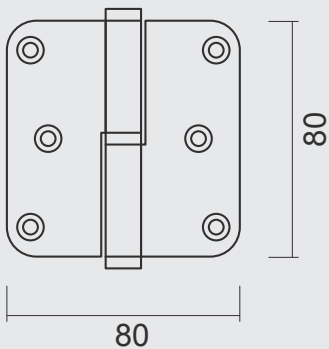

RING PAUMEL 80X80X2,5/2,5MM ROEST

BAGUE PAUMELLE 80X80X2,5/2,5MM ROUILLE

ART. 1.159.070

(per stuk/par pièce)

€ *

VIJS PAUMEL ROEST / VIS PAUMELLE ROUILLE

LENGTE/LONGEUR	16MM	20MM	25MM	35MM
PER STUK - te bestellen in veelvouden van 18 / PAR PIECE - à commander en multiple de 18 pièces	ART. 1.482.070 € *	ART. 1.156.070 € *	ART. 1.157.070 € *	ART. 1.390.070 € *
VRAC - per 5000 stuks / VRAC - par 5000 pièces	ART. 1.483.070 € *	ART. 1.392.070 € *	ART. 1.393.070 € *	ART. 1.391.070 € *

PAUMEL SKIN HDD 80X80X2,5 ROEST 3ST+VIJS

PAUMELLE SKIN HDD 80X80X2,5 ROUILLE 3PCE+VIS

ART. 1.178.074 LINKS / GAUCHE

ART. 1.178.075 RECHTS / DROITE

(per set/le set)

€ *