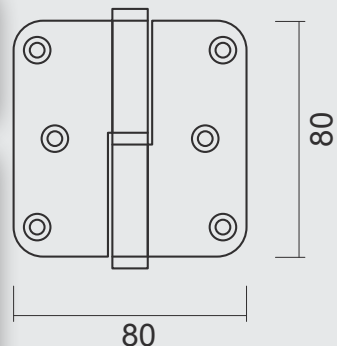

VIJS PAUMEL OLD YELLOW / VIS PAUMELLE OLD YELLOW

LENGTE/LONGEUR	16MM	20MM	25MM	35MM
PER STUK - te bestellen in veelvouden van 18 / PAR PIECE - à commander en multiple de 18 pièces	ART. 1.482.310 € *	ART. 1.156.310 € *	ART. 1.157.310 € *	ART. 1.390.310 € *
VRAC - per 5000 stuks / VRAC - par 5000 pièces	ART. 1.483.310 € *	ART. 1.392.310 € *	ART. 1.393.310 € *	ART. 1.391.310 € *

PAUMEL SKIN HDD 80X80X2,5 OLD YELLOW 3ST+VIJS

PAUMELLE SKIN HDD 80X80X2,5 OLD YELLOW 3PCE+VIS

ART. 1.178.314 LINKS / GAUCHE

ART. 1.178.315 RECHTS / DROITE

(per set/le set)

€ *

PRO ★ ZERO
PROFESSIONAL QUALITY LABEL

* PRIJZEN EXCL. BTW/PRIX HORS TVA