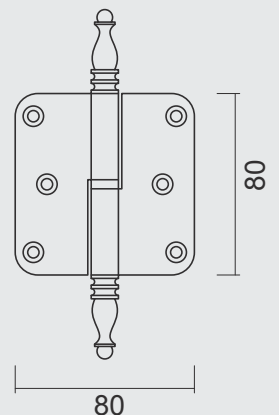

146

80

VIJS PAUMEL NIKKEL / VIS PAUMELLE NICKEL BRILLANT

LENGTE/LONGEUR	16MM	20MM	25MM	35MM
PER STUK - te bestellen in veelvoud van 18 / PAR PIECE - à commander en multiple de 18 pièces	ART. 1.482.020 € *	ART. 1.156.020 € *	ART. 1.157.020 € *	ART. 1.390.020 € *
VRAC - per 5000 stuks / VRAC - par 5000 pièces	ART. 1.483.020 € *	ART. 1.392.020 € *	ART. 1.393.020 € *	ART. 1.391.020 € *

PAUMEL SKIN HDD 80X80X2,5 VAAS NIKKEL 3ST+VIJS

PAUMELLE SKIN HDD 80X80X2,5 VASE NICKEL BRILLANT 3PCE+VIS

ART. 1.179.024 LINKS / GAUCHE

ART. 1.179.025 RECHTS / DROITE

(per set/le set)

€

*

PRO ★ ZERO
PROFESSIONAL QUALITY LABEL

* PRIJZEN EXCL. BTW/PRIX HORS TVA