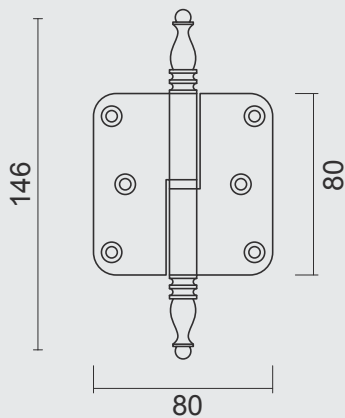

RING PAUMEL 80X80X2,5/2,5MM ROEST

BAGUE PAUMELLE 80X80X2,5/2,5MM ROUILLE

ART. 1.159.070

(per stuk/par pièce)

€ *

VIJS PAUMEL ROEST / VIS PAUMELLE ROUILLE

LENGTE/LONGEUR	16MM	20MM	25MM	35MM
PER STUK - te bestellen in veelvouden van 18 / PAR PIECE - à commander en multiple de 18 pièces	ART. 1.482.070 € *	ART. 1.156.070 € *	ART. 1.157.070 € *	ART. 1.390.070 € *
VRAC - per 5000 stuks / VRAC - par 5000 pièces	ART. 1.483.070 € *	ART. 1.392.070 € *	ART. 1.393.070 € *	ART. 1.391.070 € *

PAUMEL SKIN HDD 80X80X2,5 VAAS ROEST 3ST+VIJS

PAUMELLE SKIN HDD 80X80X2,5 VASE ROUILLE 3PCE+VIS

ART. 1.179.074 LINKS / GAUCHE

ART. 1.179.075 RECHTS / DROITE
(per set/le set)

€ *