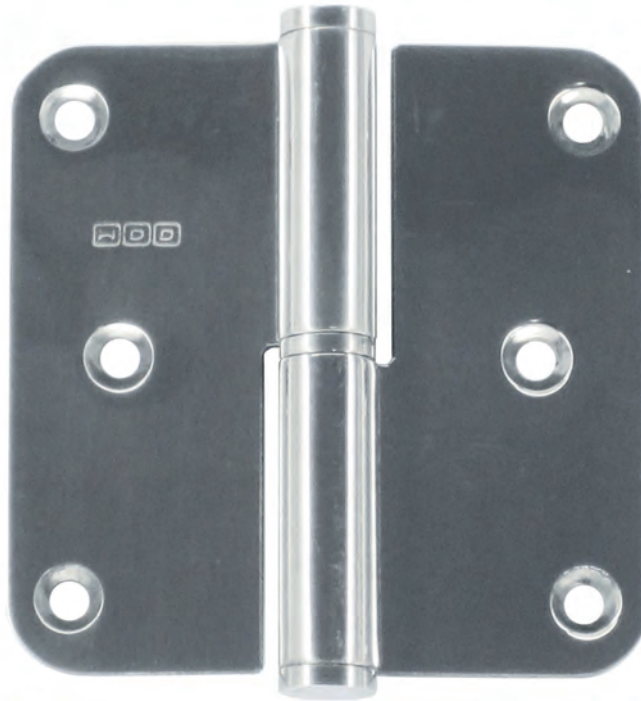

PAUMEL SKIN HDD 80X80X2,5 ROSA 3ST+VIJS

PAUMELLE SKIN HDD 80X80X2,5 ROSA 3PCE+VIS

ART. 1.178.364 LINKS / GAUCHE

ART. 1.178.365 RECHTS / DROITE

(per set/le set)

€

\*

**PRO ★ ZERO**  
PROFESSIONAL QUALITY LABEL

\* PRIJZEN EXCL. BTW/PRIX HORS TVA

VIJSJES NIET INBEGREPEN / VIS PAS INCLU  
RINGETJE INBEGREPEN / BAGUE INCLU

€

\*

- PAUMEL **HDD 80X80X2,5 NIKKEL**
- PAUMELLE **HDD 80X80X2,5 NICKEL BRILLANT**
- ART. **1.013.024 LINKS / GAUCHE** (Belgische norm/norme belge)  
ART. **1.013.025 RECHTS / DROITE**