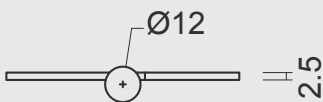

RING PAUMEL **76X76X2,5/2,5MM ZWART**
BAGUE PAUMELLE **76X76X2,5/2,5MM NOIR**
ART. **1.268.090**
(per stuk/par pièce)

€ *

	VIJS PAUMEL ZWART / VIS PAUMELLE NOIR			
	16MM	20MM	25MM	35MM
PER STUK - te bestellen in veelvouden van 18 / PAR PIECE - à commander en multiple de 18 pièces	ART. 1.482.090	ART. 1.156.090	ART. 1.157.090	ART. 1.390.090
	€ *	€ *	€ *	€ *
VRAC - per 5000 stuks / VRAC - par 5000 pièces	ART. 1.483.090	ART. 1.392.090	ART. 1.393.090	ART. 1.391.090
	€ *	€ *	€ *	€ *