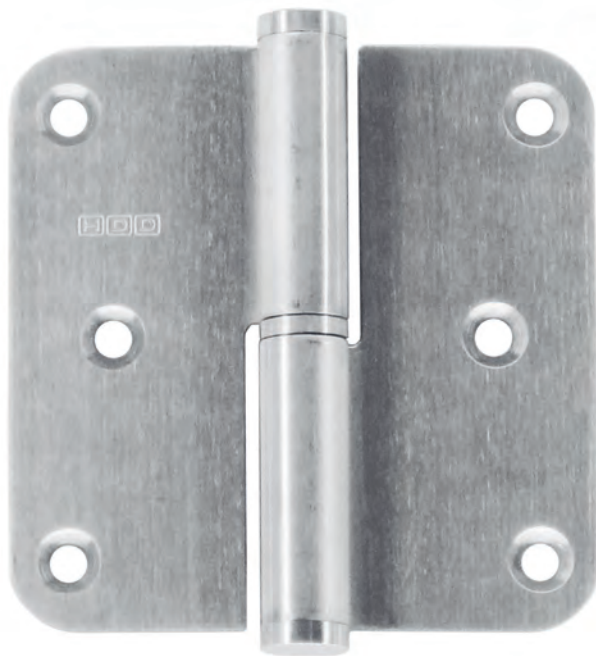

VIJSJES NIET INBEGREPEN / VIS PAS INCLU
RINGETJE INBEGREPEN / BAGUE INCLU

€ *

PAUMEL **HDD 76X76X2,5 INOX 201**

PAUMELLE **HDD 76X76X2,5 INOX 201**

(Belgische norm/norme belge) ART. **1.210.004 LINKS / GAUCHE**

ART. **1.210.005 RECHTS / DROITE**

RING PAUMEL **76X76X2,5/2,5MM INOX 201**

BAGUE PAUMELLE **76X76X2,5/2,5MM INOX 201**

ART. **1.268.000**
(per stuk/par pièce)

€ *