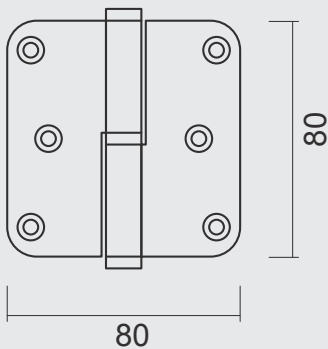

ART. **1.013.344 LINKS / GAUCHE** (Belgische norm/norme belge)

ART. **1.013.345 RECHTS / DROITE**

RING PAUMEL **80X80X2,5/2,5MM CROMSAT**

BAGUE PAUMELLE **80X80X2,5/2,5MM CROMSAT**

ART. **1.159.340**

(per stuk/par pièce)