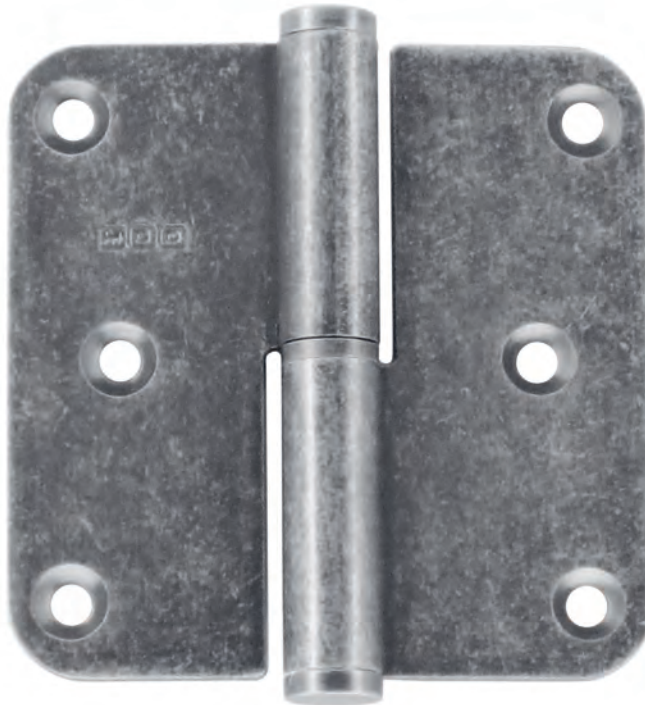

PAUMEL SKIN HDD 80X80X2,5 OLD YELLOW 3ST+VIJS

PAUMELLE SKIN HDD 80X80X2,5 OLD YELLOW 3PCE+VIS

ART. 1.178.314 LINKS / GAUCHE

ART. 1.178.315 RECHTS / DROITE

(per set/le set)

€ \*

**PRO ★ ZERO**  
PROFESSIONAL QUALITY LABEL

\* PRIJZEN EXCL. BTW/PRIX HORS TVA

VIJSJES NIET INBEGREPEN / VIS PAS INCLU  
RINGETJE INBEGREPEN / BAGUE INCLU

€

\*

- PAUMEL **HDD 80X80X2,5 OLD SILVER**
- PAUMELLE **HDD 80X80X2,5 OLD SILVER**
- ART. **1.013.304 LINKS / GAUCHE** (Belgische norm/norme belge)  
ART. **1.013.305 RECHTS / DROITE**