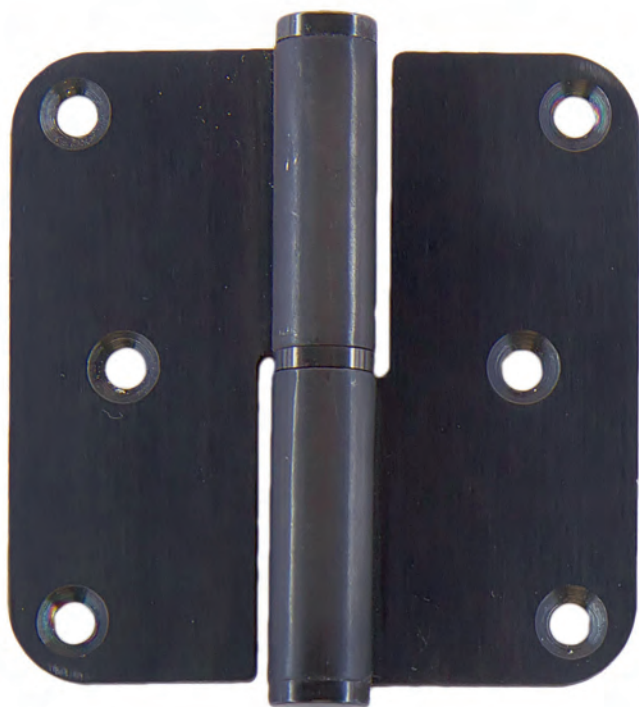

CARBON BLACK = ANTRACIET DONKER GRIJS / ANTRACITE GRIS FONCE

VIJSJES NIET INBEGREPEN / VIS PAS INCLU

RINGETJE INBEGREPEN / BAGUE INCLU

€

*

PAUMEL **HDD 80X80X2,5 CARBON BLACK LOOK**

PAUMELLE **HDD 80X80X2,5 CARBON BLACK LOOK**

(Belgische norm/norme belge)

ART. **1.013.324** LINKS / GAUCHE

ART. **1.013.325** RECHTS / DROITE

RING PAUMEL **80X80X2,5/2,5MM CARBON BLACK LOOK**

BAGUE PAUMELLE **80X80X2,5/2,5MM CARBON BLACK LOOK**

ART. **1.159.320**
(per stuk/par pièce)

€

*