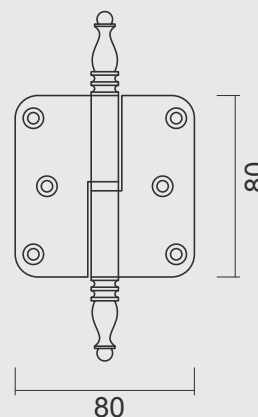

146

80

PRO ★ ZERO
PROFESSIONAL QUALITY LABEL

* PRIJZEN EXCL. BTW/PRIX HORS TVA