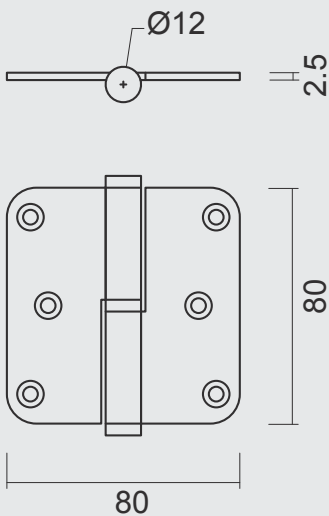

\* PRIJZEN EXCL. BTW/PRIX HORS TVA

VIJSJES NIET INBEGREPEN / VIS PAS INCLU  
RINGETJE INBEGREPEN / BAGUE INCLU

€

\*

- PAUMEL **HDD 80X80X2,5 KOPER TITANIUM**
- PAUMELLE **HDD 80X80X2,5 LAITON TITANE**
- ART. **1.013.034 LINKS / GAUCHE** (Belgische norm/norme belge)  
ART. **1.013.035 RECHTS / DROITE**