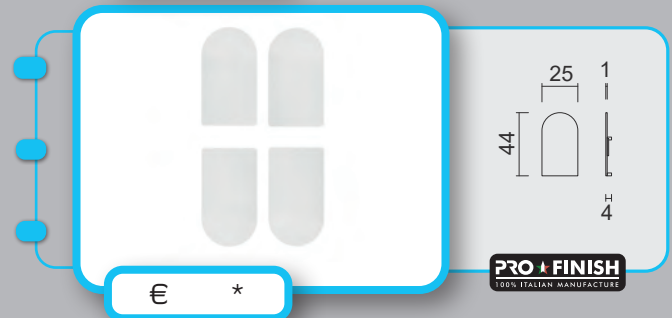

€ \*

PAUMEL **AFDEKKAPJES AGB ECLIPSE 3.2 INOX LOOK**PAUMELLE **COUVRE AGB ECLIPSE 3 INOX LOOK**

ART. 1.254.000

€ \*

PAUMEL **AFDEKKAPJES AGB ECLIPSE 3.2 WIT**PAUMELLE **COUVRE AGB ECLIPSE 3 BLANC**

ART. 1.254.390