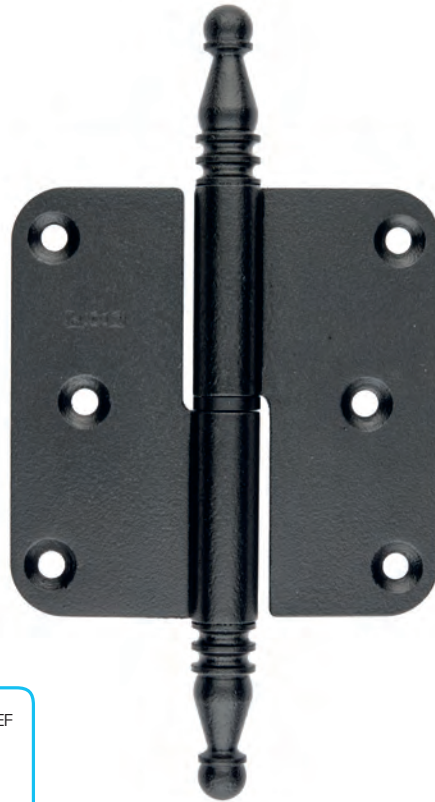

FONT = ZWART MET RELIEF / NOIR AVEC RELIEF
GEDEPONEERD MODEL / MODELE DEPOSE
VIJSJES NIET INBEGREPEN / VIS PAS INCLU
RINGETJE INBEGREPEN / BAGUE INCLU

€ *

- PAUMEL **HDD 80X80X2,5 VAAS FONT**
- PAUMELLE **HDD 80X80X2,5 VASE FONT**
- ART. **1.031.374 LINKS / GAUCHE** (Belgische norm/norme belge)
  ART. **1.031.375 RECHTS / DROITE**