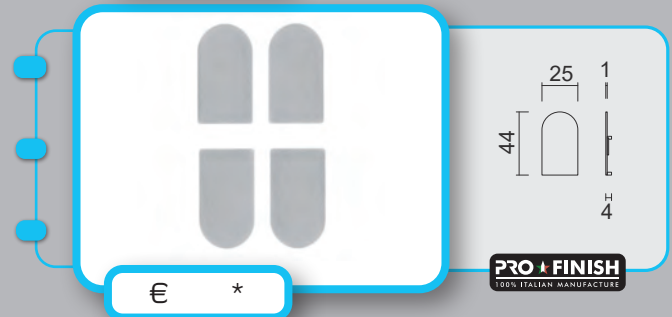

€ *

PAUMEL **AFDEKKAPJES AGB ECLIPSE 3.2 INOX LOOK**

PAUMELLE **COUVRE AGB ECLIPSE 3 INOX LOOK**

ART. 1.254.000