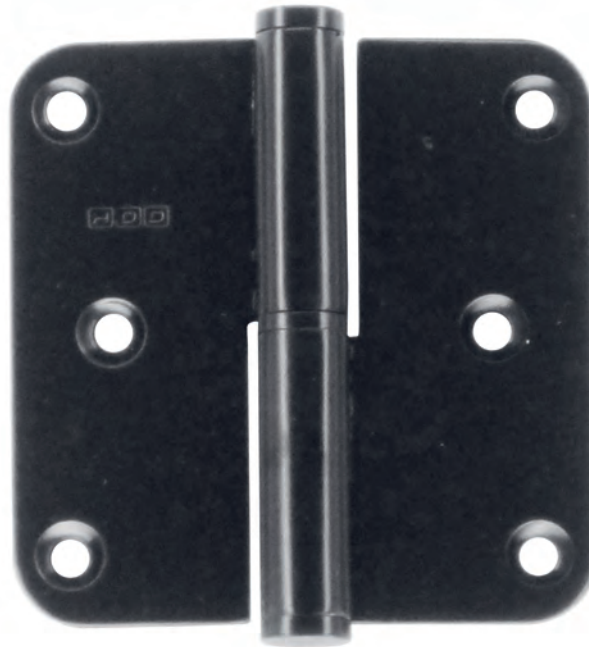

MATTE AFWERKING / FINITION MATE
VIJSJES NIET INBEGREPEN / VIS PAS INCLU
RINGETJE INBEGREPEN / BAGUE INCLU

€ *

PAUMEL **HDD 76X76X2,5 ZWART**

PAUMELLE **HDD 76X76X2,5 NOIR**

ART. **1.210.094 LINKS / GAUCHE** (Belgische norm/norme belge)
ART. **1.210.095 RECHTS / DROITE**