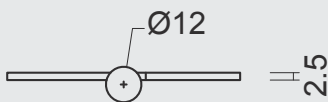

VIJSJES NIET INBEGREPEN / VIS PAS INCLU
RINGETJE INBEGREPEN / BAGUE INCLU

€

*

PAUMEL **HDD 80X80X2,5 CROMSAT**

PAUMELLE **HDD 80X80X2,5 CROMSAT**

ART. **1.013.344 LINKS / GAUCHE** (Belgische norm/norme belge)

ART. **1.013.345 RECHTS / DROITE**