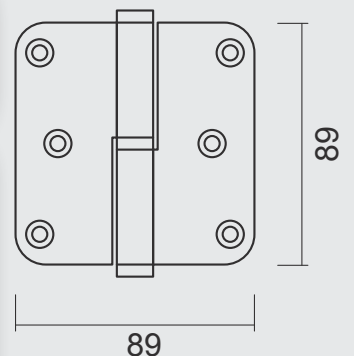

VIJS PAUMEL **INOX LOOK** / VIS PAUMELLE **INOX LOOK**

LENGTE/LONGEUR	16MM	20MM	25MM	35MM
PER STUK - te bestellen in veelvouden van 18 / PAR PIECE - à commander en multiple de 18 pièces	ART. 1.482.000 € *	ART. 1.156.000 € *	ART. 1.157.000 € *	ART. 1.390.000 € *
VRAC - per 5000 stuks / VRAC - par 5000 pièces	ART. 1.483.000 € *	ART. 1.392.000 € *	ART. 1.393.000 € *	ART. 1.391.000 € *

PAUMEL SKIN **HDD 89X89X2,5 INOX 201 3ST+VIJS**
PAUMELLE SKIN **HDD 89X89X2,5 INOX 201 3PCE+VIS**

ART. **1.324.004 LINKS / GAUCHE**

ART. **1.324.005 RECHTS / DROITE**

(per set/le set)

€

*

PRO ★ ZERO
PROFESSIONAL QUALITY LABEL

* PRIJZEN EXCL. BTW/PRIX HORS TVA