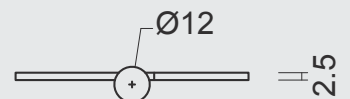

VIJS PAUMEL INOX LOOK / VIS PAUMELLE INOX LOOK

LENGTE/LONGEUR	16MM	20MM	25MM	35MM
PER STUK - te bestellen in veelvouden van 18 / PAR PIECE - à commander en multiple de 18 pièces	ART. 1.482.000 € *	ART. 1.156.000 € *	ART. 1.157.000 € *	ART. 1.390.000 € *
VRAC - per 5000 stuks / VRAC - par 5000 pièces	ART. 1.483.000 € *	ART. 1.392.000 € *	ART. 1.393.000 € *	ART. 1.391.000 € *

PAUMEL SKIN HDD 80X80X2,5 INOX PLUS 3ST+VIJS

PAUMELLE SKIN HDD 80X80X2,5 INOX PLUS 3PCE+VIS

ART. **1.266.004** LINKS / GAUCHE

ART. **1.266.005** RECHTS / DROITE

(per set/le set)

PRO★INOX PLUS
PROFESSIONAL QUALITY LABEL

* PRIJZEN EXCL. BTW/PRIX HORS TVA