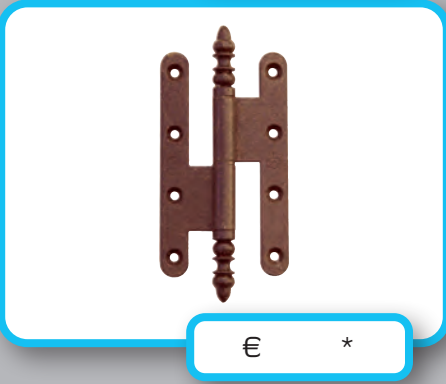

€ \*

PAUMEL **BR 3.5X80X140 IJZER**

PAUMELLE **BR 3.5X80X140 FER**

ART. **1.018.084 LINKS / GAUCHE**

ART. **1.018.085 RECHTS / DROITE**

VIJSJES NIET INBEGREPEN / VIS PAS INCLU  
VIJZEN ZIE P 668 / VIS VOIR P 668