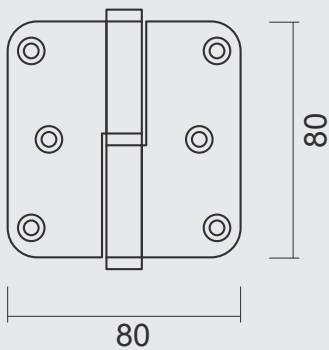

**6**

**PAUMELLEN  
PAUMELLES**

VIJSJES NIET INBEGREPEN / VIS PAS INCLU  
RINGETJE INBEGREPEN / BAGUE INCLU

€

\*

PAUMEL **HDD 80X80X2,5 INOX 201**

PAUMELLE **HDD 80X80X2,5 INOX 201**

ART. **1.192.004 LINKS / GAUCHE** (Belgische norm/norme belge)  
ART. **1.192.005 RECHTS / DROITE**