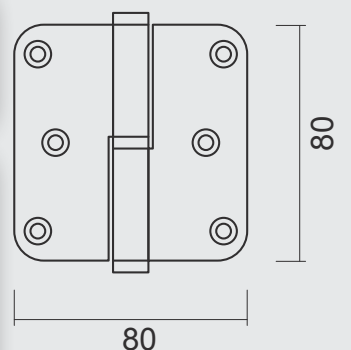

VIJS PAUMEL **MAT KOPER** / VIS PAUMELLE **LAITON MAT**

LENGTE/LONGEUR	16MM	20MM	25MM	35MM
PER STUK - te bestellen in veelvouden van 18 / PAR PIECE - à commander en multiple de 18 pièces	ART. 1.482.050 € *	ART. 1.156.050 € *	ART. 1.157.050 € *	ART. 1.390.050 € *
VRAC - per 5000 stuks / VRAC - par 5000 pièces	ART. 1.483.050 € *	ART. 1.392.050 € *	ART. 1.393.050 € *	ART. 1.391.050 € *

PAUMEL SKIN **HDD 80X80X2,5 MAT KOPER 3ST+VIJS**

PAUMELLE SKIN **HDD 80X80X2,5 LAITON MAT 3PCE+VIS**

ART. **1.178.054 LINKS / GAUCHE**

ART. **1.178.055 RECHTS / DROITE**

(per set/le set)

€ *

PRO ★ ZERO
PROFESSIONAL QUALITY LABEL

* PRIJZEN EXCL. BTW/PRIX HORS TVA