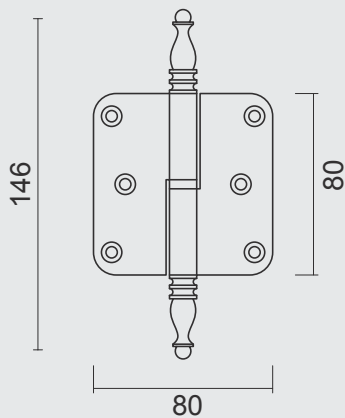

**PRO ★ ZERO**  
PROFESSIONAL QUALITY LABEL

\* PRIJZEN EXCL. BTW/PRIX HORS TVA

GEDEPONEERD MODEL / MODELE DEPOSE  
 VIJSJES NIET INBEGREPEN / VIS PAS INCLU  
 RINGETJE INBEGREPEN / BAGUE INCLU

€ \*

- PAUMEL **HDD 80X80X2,5 VAAS OLD SILVER**
- PAUMELLE **HDD 80X80X2,5 VASE OLD SILVER**
- ART. **1.031.304 LINKS / GAUCHE** (Belgische norm/norme belge)  
 ART. **1.031.305 RECHTS / DROITE**