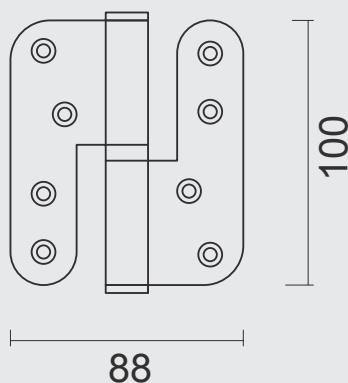

\* PRIJZEN EXCL. BTW/PRIX HORS TVA

VIJSJES NIET INBEGREPEN / VIS PAS INCLU  
RINGETJE INBEGREPEN / BAGUE INCLU

€

\*

PAUMEL **HDD 100X88X3 INOX 201**

PAUMELLE **HDD 100X88X3 INOX 201**

ART. **1.198.004 LINKS / GAUCHE** (Belgische norm/norme belge)  
ART. **1.198.005 RECHTS / DROITE**