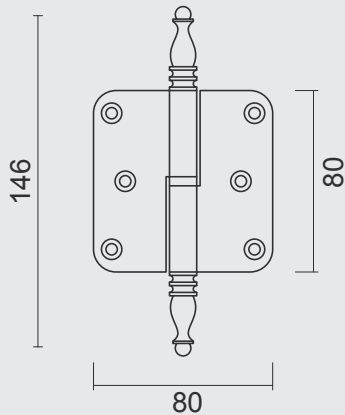

\* PRIJZEN EXCL. BTW/PRIX HORS TVA

GEDEPONEERD MODEL / MODELE DEPOSE  
 VIJSJES NIET INBEGREPEN / VIS PAS INCLU  
 RINGETJE INBEGREPEN / BAGUE INCLU

€

\*

PAUMEL **HDD 80X80X2,5 VAAS KOPER TITANIUM**

PAUMELLE **HDD 80X80X2,5 VASE LAITON TITANE**

ART. **1.031.034 LINKS / GAUCHE** (Belgische norm/norme belge)

ART. **1.031.035 RECHTS / DROITE**

RING PAUMEL **80X80X2,5/2,5MM KOPER TITANIUM**

BAGUE PAUMELLE **80X80X2,5/2,5MM LAITON TITANE**

ART. **1.159.030**  
 (per stuk/par pièce)