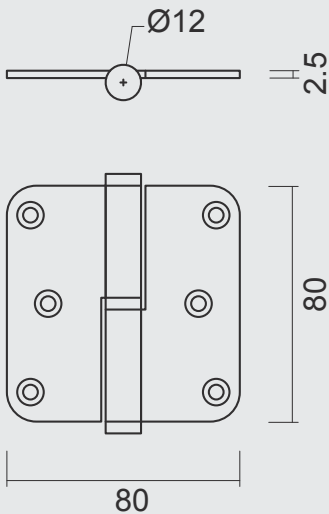

ART. 1.013.094 LINKS / GAUCHE (Belgische norm/norme belge)  
 ART. 1.013.095 RECHTS / DROITE

RING PAUMEL 80X80X2,5 ZWART

BAGUE PAUMELLE 80X80X2,5 NOIR

ART. 1.159.090 (2,5MM) € \* (per stuk/par pièce)

ART. 1.158.090 (1MM) € \* (per stuk/par pièce)