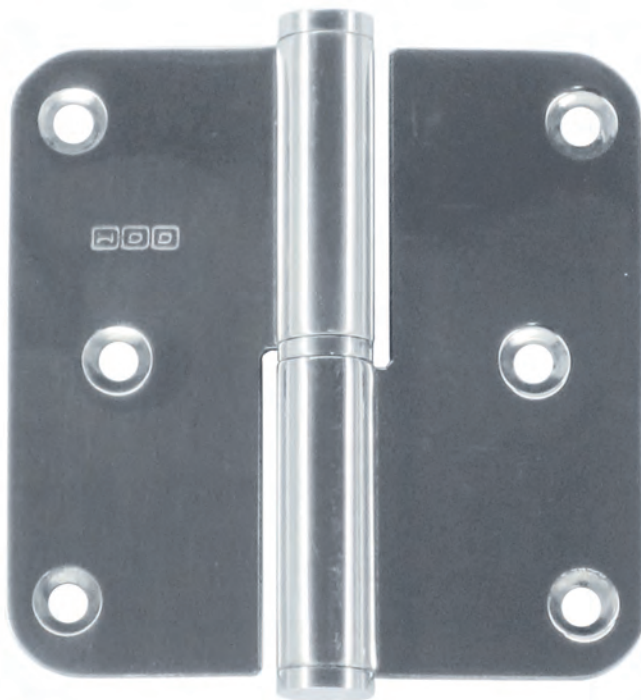

PAUMEL SKIN HDD 80X80X2,5 ZWART 3ST+VIJS

PAUMELLE SKIN HDD 80X80X2,5 NOIR 3PCE+VIS

ART. 1.178.094 LINKS / GAUCHE

ART. 1.178.095 RECHTS / DROITE  
 (per set/le set)

VIJSJES NIET INBEGREPEN / VIS PAS INCLU  
RINGETJE INBEGREPEN / BAGUE INCLU