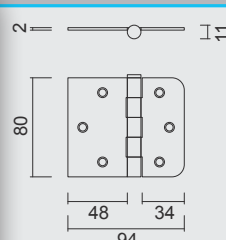

€ *

PRO ★ ART
HANDMADE IN FRANCE