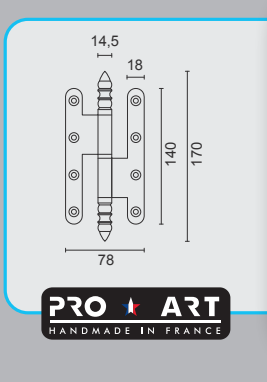

€ \*

PAUMEL **BR 3.5X80X140 ROEST EPOXY**

PAUMELLE **BR 3.5X80X140 ROUILLE EPOXY**

ART. **1.018.254 LINKS / GAUCHE**

ART. **1.018.255 RECHTS / DROITE**

VIJSJES NIET INBEGREPEN / VIS PAS INCLU  
VIJZEN ZIE P 669 / VIS VOIR P 669