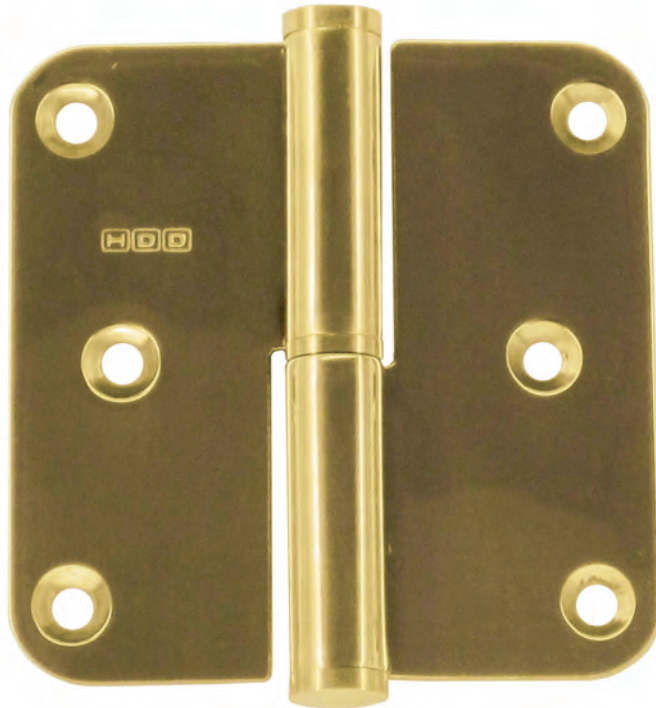

PAUMEL SKIN **HDD 80X80X2,5 INOX 201 3ST+VIJS**

PAUMELLE SKIN **HDD 80X80X2,5 INOX 201 3PCE+VIS**

ART. **1.178.004 LINKS / GAUCHE**

ART. **1.178.005 RECHTS / DROITE**  
(per set/le set)

MAN/VROUW APART VERKRIJGBAAR - ZIE PRIJSLIJST  
DISPONIBLE HOMME/FEMME APART - VOIR LISTE DE PRIX

PAUMEL SKIN HDD 80X80X2,5 BRONS 3ST+VIJS  
PAUMELLE SKIN HDD 80X80X2,5 FUME 3PCE+VIS

ART. 1.178.064 LINKS / GAUCHE

ART. 1.178.065 RECHTS / DROITE

(per set/le set)

€

\*

**PRO ★ ZERO**  
PROFESSIONAL QUALITY LABEL

\* PRIJZEN EXCL. BTW/PRIX HORS TVA

VIJSJES NIET INBEGREPEN / VIS PAS INCLU  
RINGETJE INBEGREPEN / BAGUE INCLU

€

\*

- PAUMEL **HDD 80X80X2,5 KOPER TITANIUM**
- PAUMELLE **HDD 80X80X2,5 LAITON TITANE**
- ART. **1.013.034 LINKS / GAUCHE** (Belgische norm/norme belge)  
ART. **1.013.035 RECHTS / DROITE**