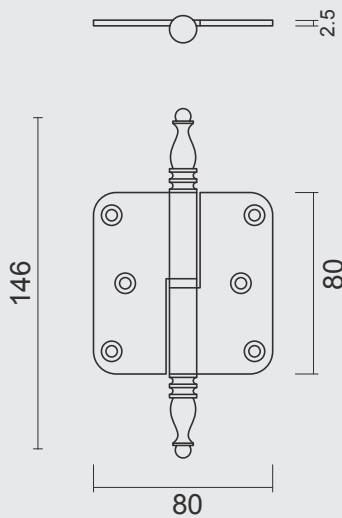

€ \*

PAUMEL **HDD 80X80X2,5 VAAS INOX PLUS**

PAUMELLE **HDD 80X80X2,5 VASE INOX PLUS**

ART. **1.031.004 LINKS / GAUCHE** (Belgische norm/norme belge)

ART. **1.031.005 RECHTS / DROITE**

RING PAUMEL **80X80X2,5 INOX PLUS**