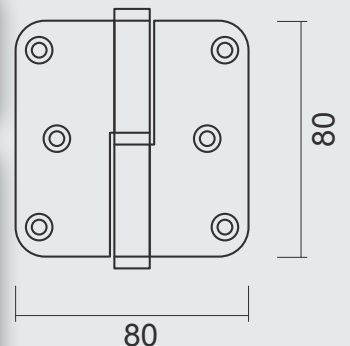

VIJS PAUMEL INOX LOOK / VIS PAUMELLE INOX LOOK

LENGTE/LONGEUR	16MM	20MM	25MM	35MM
PER STUK - te bestellen in veelvouden van 18 / PAR PIECE - à commander en multiple de 18 pièces	ART. 1.482.000 € *	ART. 1.156.000 € *	ART. 1.157.000 € *	ART. 1.390.000 € *
VRAC - per 5000 stuks / VRAC - par 5000 pièces	ART. 1.483.000 € *	ART. 1.392.000 € *	ART. 1.393.000 € *	ART. 1.391.000 € *

PAUMEL SKIN HDD 80X80X2,5 INOX PLUS 3ST+VIJS

PAUMELLE SKIN HDD 80X80X2,5 INOX PLUS 3PCE+VIS

ART. **1.266.004** LINKS / GAUCHE

ART. **1.266.005** RECHTS / DROITE

(per set/le set)

PRO★INOX PLUS
PROFESSIONAL QUALITY LABEL

* PRIJZEN EXCL. BTW/PRIX HORS TVA