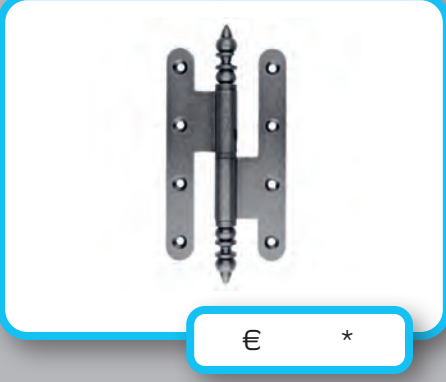

€ \*

PAUMEL **BR 3.5X80X140 ROEST EPOXY**

PAUMELLE **BR 3.5X80X140 ROUILLE EPOXY**

ART. **1.018.254 LINKS / GAUCHE**

ART. **1.018.255 RECHTS / DROITE**

VIJSJES NIET INBEGREPEN / VIS PAS INCLU  
VIJZEN ZIE P 669 / VIS VOIR P 669