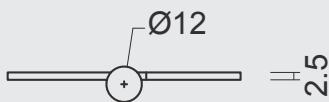

**6**

**PAUMELLEN  
PAUMELLES**

VIJSJES NIET INBEGREPEN / VIS PAS INCLU  
RINGETJE INBEGREPEN / BAGUE INCLU

€

\*

PAUMEL **HDD 80X80X2,5 INOX 201**

PAUMELLE **HDD 80X80X2,5 INOX 201**

ART. **1.192.004 LINKS / GAUCHE** (Belgische norm/norme belge)  
ART. **1.192.005 RECHTS / DROITE**