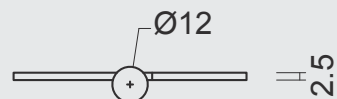

VIJS PAUMEL ROSA / VIS PAUMELLE ROSA

LENGTE/LONGEUR	16MM	20MM	25MM	35MM
PER STUK - te bestellen in veelvoud van 18 / PAR PIECE - à commander en multiple de 18 pièces	ART. 1.482.360 € *	ART. 1.156.360 € *	ART. 1.157.360 € *	ART. 1.390.360 € *
VRAC - per 5000 stuks / VRAC - par 5000 pièces	ART. 1.483.360 € *	ART. 1.392.360 € *	ART. 1.393.360 € *	ART. 1.391.360 € *

PAUMEL SKIN HDD 80X80X2,5 ROSA 3ST+VIJS

PAUMELLE SKIN HDD 80X80X2,5 ROSA 3PCE+VIS

ART. 1.178.364 LINKS / GAUCHE

ART. 1.178.365 RECHTS / DROITE

(per set/le set)

€

*

PRO ★ ZERO
PROFESSIONAL QUALITY LABEL

* PRIJZEN EXCL. BTW/PRIX HORS TVA