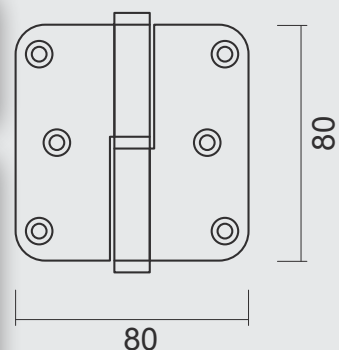

VIJS PAUMEL **WIT STRUCTUUR** / VIS PAUMELLE **BLANC STRUCTURE**

LENGTE/LONGEUR	16MM	20MM	25MM	35MM
PER STUK - te bestellen in veelvoud van 18 / PAR PIECE - à commander en multiple de 18 pièces	ART. 1.482.100 € *	ART. 1.156.100 € *	ART. 1.157.100 € *	ART. 1.390.100 € *
VRAC - per 5000 stuks / VRAC - par 5000 pièces	ART. 1.483.100 € *	ART. 1.392.100 € *	ART. 1.393.100 € *	ART. 1.391.100 € *

PAUMEL SKIN **HDD 80X80X2,5 WIT STRUCTUUR 3ST+VIJS**

PAUMELLE SKIN **HDD 80X80X2,5 BLANC STRUCTURE 3PCE+VIS**

ART. **1.178.104 LINKS / GAUCHE**

ART. **1.178.105 RECHTS / DROITE**

(per set/le set)

€

*

PRO ★ ZERO
PROFESSIONAL QUALITY LABEL

* PRIJZEN EXCL. BTW/PRIX HORS TVA