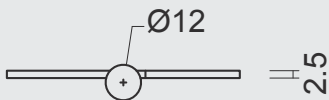

VIJSJES NIET INBEGREPEN / VIS PAS INCLU
RINGETJE INBEGREPEN / BAGUE INCLU

€

*

PAUMEL HDD 80X80X2,5 OLD BRASS

PAUMELLE HDD 80X80X2,5 OLD BRASS

ART. 1.013.384 LINKS / GAUCHE (Belgische norm/norme belge)

ART. 1.013.385 RECHTS / DROITE