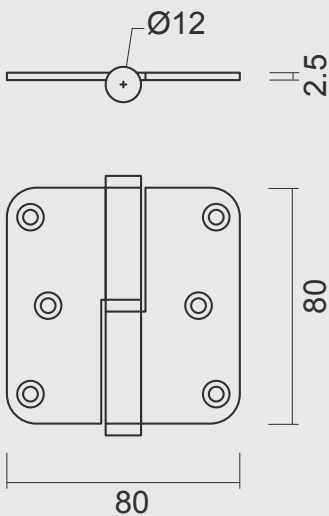

DEURKROK **KUBIC SHAPE 16MM MAT BRONS** /  
BEQUILLE **KUBIC SHAPE 16MM FUME MAT** ART. **6.397.420 P. 345**

VIJSJES NIET INBEGREPEN / VIS PAS INCLU  
RINGETJE INBEGREPEN / BAGUE INCLU

€

\*

PAUMEL **HDD 80X80X2,5 MAT BRONS**

PAUMELLE **HDD 80X80X2,5 FUME MAT**

ART. **1.013.424 LINKS / GAUCHE** (Belgische norm/norme belge)  
ART. **1.013.425 RECHTS / DROITE**

RING PAUMEL **80X80X2,5/2,5MM MAT BRONS**

BAGUE PAUMELLE **80X80X2,5/2,5MM FUME MAT**