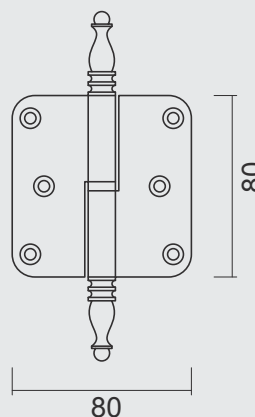

PAUMEL SKIN **HDD 80X80X2,5 VAAS IJZER 3ST+VIJS**  
PAUMELLE SKIN **HDD 80X80X2,5 VASE FER 3PCE+VIS**

ART. **1.179.084 LINKS / GAUCHE**

ART. **1.179.085 RECHTS / DROITE**

(per set/le set)

€

\*

2.5

146