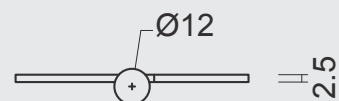

MATTE STRUCTUURAFWERKING / FINITION STRUCTURE MATE

VIJSJES NIET INBEGREPEN / VIS PAS INCLU

RINGETJE INBEGREPEN / BAGUE INCLU

€

*

PAUMEL **HDD 80X80X2,5 WIT STRUCTUUR**

PAUMELLE **HDD 80X80X2,5 BLANC STRUCTURE**

(Belgische norm/norme belge) ART. **1.013.104 LINKS / GAUCHE**

ART. **1.013.105 RECHTS / DROITE**

RING PAUMEL **80X80X2,5/2,5MM WIT STRUCTUUR**

BAGUE PAUMELLE **80X80X2,5/2,5MM BLANC STRUCTURE**

ART. **1.159.100**
(per stuk/par pièce)

€

*

VIJS PAUMEL **WIT STRUCTUUR** / VIS PAUMELLE **BLANC STRUCTURE**

LENGTE/LONGEUR	16MM	20MM	25MM	35MM
PER STUK - te bestellen in veelvoud van 18 / PAR PIECE - à commander en multiple de 18 pièces	ART. 1.482.100 € *	ART. 1.156.100 € *	ART. 1.157.100 € *	ART. 1.390.100 € *
VRAC - per 5000 stuks / VRAC - par 5000 pièces	ART. 1.483.100 € *	ART. 1.392.100 € *	ART. 1.393.100 € *	ART. 1.391.100 € *

PAUMEL SKIN **HDD 80X80X2,5 WIT STRUCTUUR 3ST+VIJS**

PAUMELLE SKIN **HDD 80X80X2,5 BLANC STRUCTURE 3PCE+VIS**

ART. **1.178.104 LINKS / GAUCHE**

ART. **1.178.105 RECHTS / DROITE**

(per set/le set)

€

*

PRO ★ ZERO
PROFESSIONAL QUALITY LABEL

* PRIJZEN EXCL. BTW/PRIX HORS TVA