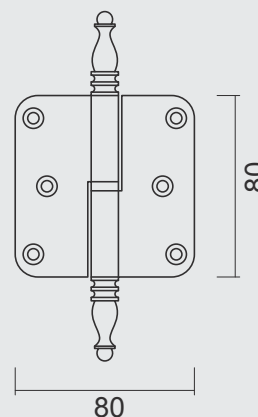

CARBON BLACK =

ANTRACIET DONKER GRIJS / ANTRACITE GRIS FONCE

GEDEPONEERD MODEL / MODELE DEPOSE

VIJSJES NIET INBEGREPEN / VIS PAS INCLU

RINGETJE INBEGREPEN / BAGUE INCLU

€

*

PAUMEL **HDD 80X80X2,5 VAAS CARBON BLACK LOOK**

PAUMELLE **HDD 80X80X2,5 VASE CARBON BLACK LOOK**

(Belgische norm/norme belge) ART. **1.031.324 LINKS / GAUCHE**
ART. **1.031.325 RECHTS / DROITE**

RING PAUMEL **80X80X2,5/2,5MM CARBON BLACK LOOK**
BAGUE PAUMELLE **80X80X2,5/2,5MM CARBON BLACK LOOK**

ART. **1.159.320**
(per stuk/par pièce)

€

*

VIJS PAUMEL **CARBON BLACK LOOK** / VIS PAUMELLE **CARBON BLACK LOOK**

LENGTE/LONGEUR	16MM	20MM	25MM	35MM
PER STUK - te bestellen in veelvoud van 18 / PAR PIECE - à commander en multiple de 18 pièces	ART. 1.482.320 € *	ART. 1.156.320 € *	ART. 1.157.320 € *	ART. 1.390.320 € *
VRAC - per 5000 stuks / VRAC - par 5000 pièces	ART. 1.483.320 € *	ART. 1.392.320 € *	ART. 1.393.320 € *	ART. 1.391.320 € *

PAUMEL SKIN **HDD 80X80X2,5 VAAS CARBON BLACK LOOK 3ST+VIJS**
PAUMELLE SKIN **HDD 80X80X2,5 VASE CARBON BLACK LOOK 3PCE+VIS**

ART. **1.179.324 LINKS / GAUCHE**
ART. **1.179.325 RECHTS / DROITE**
(per set/le set)

€

*

2.5