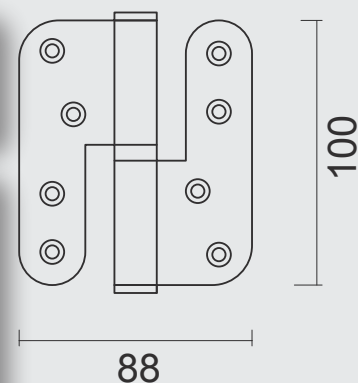

VIJS PAUMEL INOX LOOK / VIS PAUMELLE INOX LOOK

LENGTE/LONGEUR	16MM	20MM	25MM	35MM
PER STUK - te bestellen in veelvouden van 18 / PAR PIECE - à commander en multiple de 18 pièces	ART. 1.482.000 € *	ART. 1.156.000 € *	ART. 1.157.000 € *	ART. 1.390.000 € *
VRAC - per 5000 stuks / VRAC - par 5000 pièces	ART. 1.483.000 € *	ART. 1.392.000 € *	ART. 1.393.000 € *	ART. 1.391.000 € *

PAUMEL SKIN HDD 100X88X3 INOX PLUS 3ST+VIJS

PAUMELLE SKIN HDD 100X88X3 INOX PLUS 3PCE+VIS

ART. **1.267.004** LINKS / GAUCHE

ART. **1.267.005** RECHTS / DROITE

(per set/le set)

€ *

PRO★INOX PLUS
PROFESSIONAL QUALITY LABEL

* PRIJZEN EXCL. BTW/PRIX HORS TVA