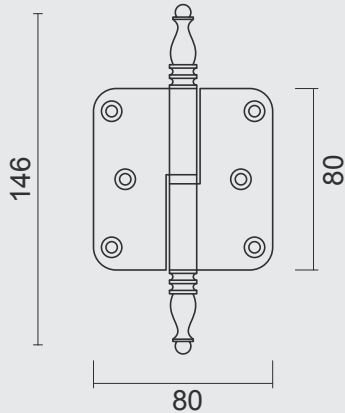

€ \*

- PAUMEL **HDD 80X80X2,5 VAAS FONT**
- PAUMELLE **HDD 80X80X2,5 VASE FONT**
- ART. **1.031.374 LINKS / GAUCHE** (Belgische norm/norme belge)  
 ART. **1.031.375 RECHTS / DROITE**

RING PAUMEL **80X80X2,5/2,5MM FONT**  
 BAGUE PAUMELLE **80X80X2,5/2,5MM FONT**  
 ART. **1.159.370**  
 (per stuk/par pièce)