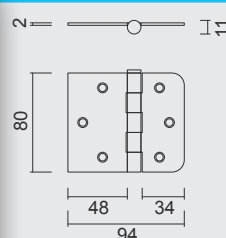

€ *

PRO ★ ZERO
PROFESSIONAL QUALITY LABEL

PAUMEL **RECHTE HOEK ZWART**

PAUMELLE **COIN DROIT NOIR**

ART. 1.209.090