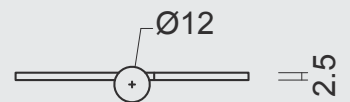

VIJS PAUMEL **IJZER** / VIS PAUMELLE **FER**

LENGTE/LONGEUR	16MM	20MM	25MM	35MM
PER STUK - te bestellen in veelvouden van 18 / PAR PIECE - à commander en multiple de 18 pièces	ART. 1.482.080 € *	ART. 1.156.080 € *	ART. 1.157.080 € *	ART. 1.390.080 € *
VRAC - per 5000 stuks / VRAC - par 5000 pièces	ART. 1.483.080 € *	ART. 1.392.080 € *	ART. 1.393.080 € *	ART. 1.391.080 € *

PAUMEL SKIN **HDD 80X80X2,5 IJZER 3ST+VIJS**

PAUMELLE SKIN **HDD 80X80X2,5 FER 3PCE+VIS**

ART. **1.178.084 LINKS / GAUCHE**

ART. **1.178.085 RECHTS / DROITE**

(per set/le set)

€ *

PRO ART
HANDMADE IN FRANCE

* PRIJZEN EXCL. BTW/PRIX HORS TVA