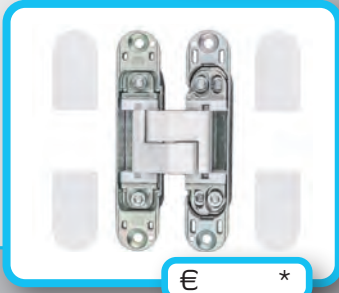

- PAUMEL **AGB ECLIPSE 3.2 WIT**
- PAUMELLE **AGB ECLIPSE 3.2 BLANC**
- ART. **1.241.390**

€ *

STEEL LEVERS - IDEAL FOR HEAVY DOORS

* PRIJZEN EXCL BTW/PRIX HORS TVA