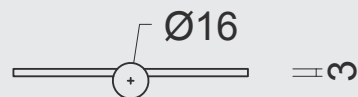

VIJS PAUMEL INOX LOOK / VIS PAUMELLE INOX LOOK

LENGTE/LONGEUR	16MM	20MM	25MM	35MM
PER STUK - te bestellen in veelvouden van 18 / PAR PIECE - à commander en multiple de 18 pièces	ART. 1.482.000 € *	ART. 1.156.000 € *	ART. 1.157.000 € *	ART. 1.390.000 € *
VRAC - per 5000 stuks / VRAC - par 5000 pièces	ART. 1.483.000 € *	ART. 1.392.000 € *	ART. 1.393.000 € *	ART. 1.391.000 € *

PAUMEL SKIN HDD 100X88X3 INOX PLUS 3ST+VIJS

PAUMELLE SKIN HDD 100X88X3 INOX PLUS 3PCE+VIS

ART. **1.267.004** LINKS / GAUCHE

ART. **1.267.005** RECHTS / DROITE

(per set/le set)

€ *

PRO★INOX PLUS
PROFESSIONAL QUALITY LABEL

* PRIJZEN EXCL. BTW/PRIX HORS TVA