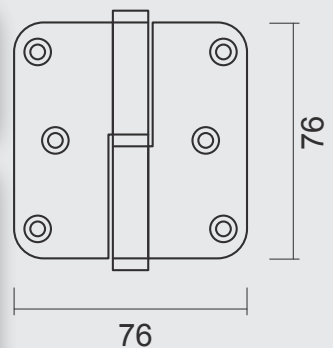

VIJS PAUMEL **INOX LOOK** / VIS PAUMELLE **INOX LOOK**

LENGTE/LONGEUR	16MM	20MM	25MM	35MM
PER STUK - te bestellen in veelvouden van 18 / PAR PIECE - à commander en multiple de 18 pièces	ART. 1.482.000 € *	ART. 1.156.000 € *	ART. 1.157.000 € *	ART. 1.390.000 € *
VRAC - per 5000 stuks / VRAC - par 5000 pièces	ART. 1.483.000 € *	ART. 1.392.000 € *	ART. 1.393.000 € *	ART. 1.391.000 € *

PAUMEL SKIN **HDD 76X76X2,5 INOX 201 3ST+VIJS**

PAUMELLE SKIN **HDD 76X76X2,5 INOX 201 3PCE+VIS**

ART. **1.270.004 LINKS / GAUCHE**

ART. **1.270.005 RECHTS / DROITE**

(per set/le set)

€ *

PRO ★ ZERO
PROFESSIONAL QUALITY LABEL

* PRIJZEN EXCL. BTW/PRIX HORS TVA