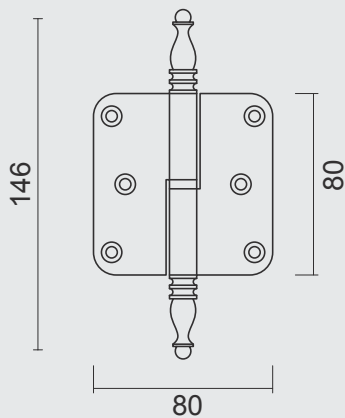

PAUMELLE HDD 80X80X2,5 VASE NOIR

ART. 1.031.094 LINKS / GAUCHE (Belgische norm/norme belge)

ART. 1.031.095 RECHTS / DROITE

RING PAUMEL 80X80X2,5/2,5MM ZWART

BAGUE PAUMELLE 80X80X2,5/2,5MM NOIR

ART. 1.159.090 (2.5MM) € \* (per stuk/par piece)