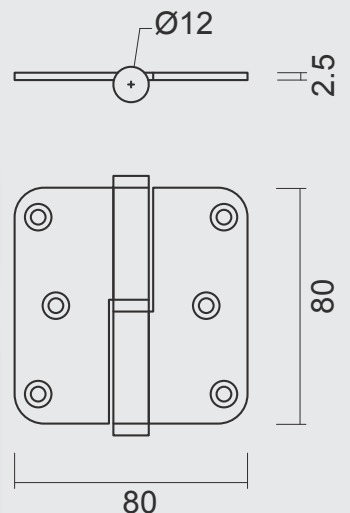

VIJS PAUMEL **CHROME** / VIS PAUMELLE **CHROME**

LENGTE/LONGEUR

16MM

20MM

25MM

35MM

PER STUK - te bestellen
in veelvoud van 18 /
PAR PIECE - à commander
en multiple de 18 pièces

ART. **1.482.350**

ART. **1.156.350**

ART. **1.157.350**

ART. **1.390.350**

€ *

€ *

€ *

€ *

VRAC - per 5000 stuks /
VRAC - par 5000 pièces

ART. **1.483.350**

ART. **1.392.350**

ART. **1.393.350**

ART. **1.391.350**

€ *

€ *

€ *

€ *

PAUMEL SKIN **HDD 80X80X2,5 CHROME 3ST+VIJS**
PAUMELLE SKIN **HDD 80X80X2,5 CHROME 3PCE+VIS**

ART. **1.178.354 LINKS / GAUCHE**

ART. **1.178.355 RECHTS / DROITE**

(per set/le set)

€

*

PRO ★ ZERO
PROFESSIONAL QUALITY LABEL

* PRIJZEN EXCL. BTW/PRIX HORS TVA