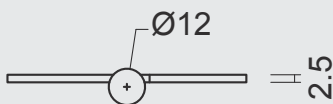

VIJSJES NIET INBEGREPEN / VIS PAS INCLU
RINGETJE INBEGREPEN / BAGUE INCLU

€ *

PAUMEL HDD 89X89X2,5 ZWART

PAUMELLE HDD 89X89X2,5 NOIR

ART. 1.293.094 LINKS / GAUCHE (Belgische norm/norme belge)

ART. 1.293.095 RECHTS / DROITE