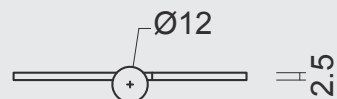

VIJS PAUMEL BRONS / VIS PAUMELLE FUME

LENGTE/LONGEUR	16MM	20MM	25MM	35MM
PER STUK - te bestellen in veelvouden van 18 / PAR PIECE - à commander en multiple de 18 pièces	ART. 1.482.060 € *	ART. 1.156.060 € *	ART. 1.157.060 € *	ART. 1.390.060 € *
VRAC - per 5000 stuks / VRAC - par 5000 pièces	ART. 1.483.060 € *	ART. 1.392.060 € *	ART. 1.393.060 € *	ART. 1.391.060 € *

PAUMEL SKIN HDD 80X80X2,5 BRONS 3ST+VIJS
PAUMELLE SKIN HDD 80X80X2,5 FUME 3PCE+VIS

ART. 1.178.064 LINKS / GAUCHE

ART. 1.178.065 RECHTS / DROITE

(per set/le set)

€

*

PRO ★ ZERO
PROFESSIONAL QUALITY LABEL

* PRIJZEN EXCL. BTW/PRIX HORS TVA