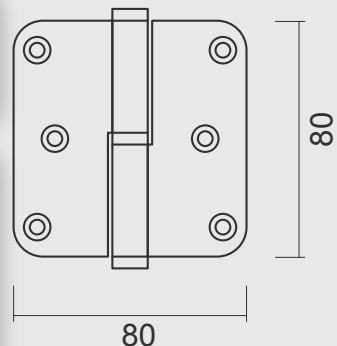

VIJS PAUMEL BRONS / VIS PAUMELLE FUME

LENGTE/LONGEUR	16MM	20MM	25MM	35MM
PER STUK - te bestellen in veelvouden van 18 / PAR PIECE - à commander en multiple de 18 pièces	ART. 1.482.060 € *	ART. 1.156.060 € *	ART. 1.157.060 € *	ART. 1.390.060 € *
VRAC - per 5000 stuks / VRAC - par 5000 pièces	ART. 1.483.060 € *	ART. 1.392.060 € *	ART. 1.393.060 € *	ART. 1.391.060 € *

PAUMEL SKIN HDD 80X80X2,5 BRONS 3ST+VIJS
PAUMELLE SKIN HDD 80X80X2,5 FUME 3PCE+VIS

ART. 1.178.064 LINKS / GAUCHE

ART. 1.178.065 RECHTS / DROITE

(per set/le set)

€

*

PRO ★ ZERO
PROFESSIONAL QUALITY LABEL

* PRIJZEN EXCL. BTW/PRIX HORS TVA