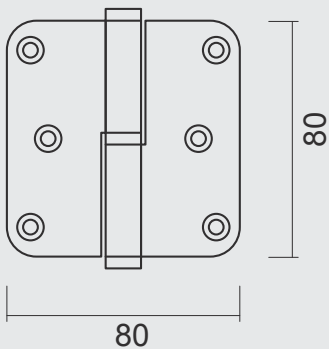

RING PAUMEL 80X80X2,5/2,5MM OLD BRASS

BAGUE PAUMELLE 80X80X2,5/2,5MM OLD BRASS

ART. 1.159.380
(per stuk/par pièce)

€ *

VIJS PAUMEL OLD BRASS / VIS PAUMELLE OLD BRASS	VIJS PAUMEL OLD BRASS / VIS PAUMELLE OLD BRASS			
	16MM	20MM	25MM	35MM
PER STUK - te bestellen in veelvouden van 18 / PAR PIECE - à commander en multiple de 18 pièces	ART. 1.482.380 € *	ART. 1.156.380 € *	ART. 1.157.380 € *	ART. 1.390.380 € *
VRAC - per 5000 stuks / VRAC - par 5000 pièces	ART. 1.483.380 € *	ART. 1.392.380 € *	ART. 1.393.380 € *	ART. 1.391.380 € *

PAUMEL SKIN HDD 80X80X2,5 OLD BRASS 3ST+VIJS

PAUMELLE SKIN HDD 80X80X2,5 OLD BRASS 3PCE+VIS

ART. 1.178.384 LINKS / GAUCHE

ART. 1.178.385 RECHTS / DROITE
(per set/le set)

€ *