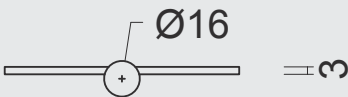

\* PRIJZEN EXCL. BTW/PRIX HORS TVA

VIJSJES NIET INBEGREPEN / VIS PAS INCLU  
RINGETJE INBEGREPEN / BAGUE INCLU

€

\*

PAUMEL **HDD 100X88X3 INOX 201**

PAUMELLE **HDD 100X88X3 INOX 201**

ART. **1.198.004 LINKS / GAUCHE** (Belgische norm/norme belge)  
ART. **1.198.005 RECHTS / DROITE**