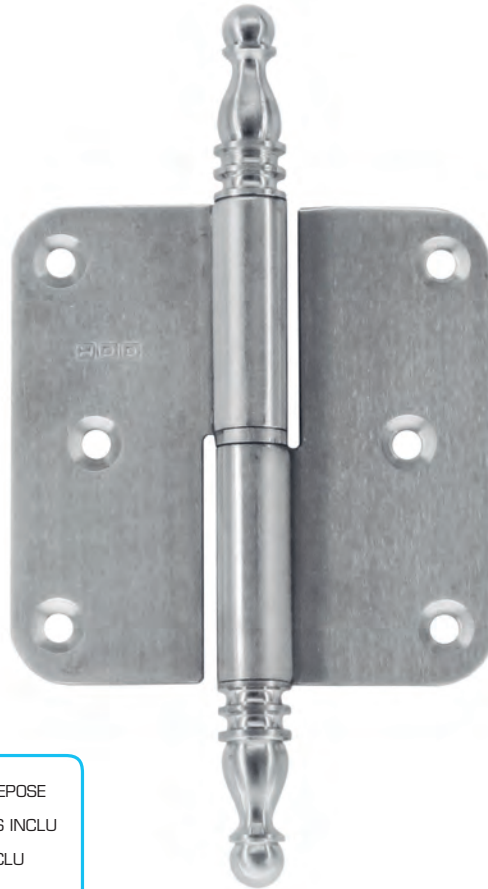

PAUMEL SKIN **HDD 80X80X2,5 FONT 3ST+VIJS**

PAUMELLE SKIN **HDD 80X80X2,5 FONT 3PCE+VIS**

ART. **1.178.374 LINKS / GAUCHE**

ART. **1.178.375 RECHTS / DROITE**  
 (per set/le set)

GEDEPONEERD MODEL / MODELE DEPOSE  
 VIJSJES NIET INBEGREPEN / VIS PAS INCLU  
 RINGETJE INBEGREPEN / BAGUE INCLU

€ \*

PAUMEL **HDD 80X80X2,5 VAAS INOX PLUS**

PAUMELLE **HDD 80X80X2,5 VASE INOX PLUS**

ART. **1.031.004 LINKS / GAUCHE** (Belgische norm/norme belge)

ART. **1.031.005 RECHTS / DROITE**

RING PAUMEL **80X80X2,5 INOX PLUS**