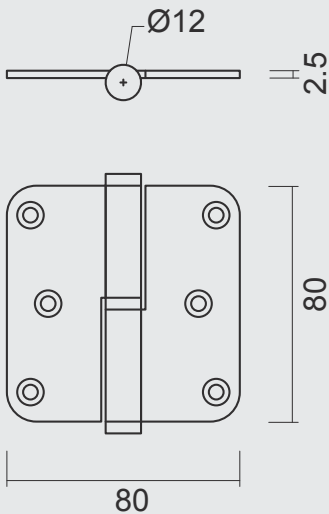

\* PRIJZEN EXCL. BTW/PRIX HORS TVA

VIJSJES NIET INBEGREPEN / VIS PAS INCLU  
RINGETJE INBEGREPEN / BAGUE INCLU

€

\*

- PAUMEL **HDD 80X80X2,5 NIKKEL**
- PAUMELLE **HDD 80X80X2,5 NICKEL BRILLANT**
- ART. **1.013.024 LINKS / GAUCHE** (Belgische norm/norme belge)  
ART. **1.013.025 RECHTS / DROITE**