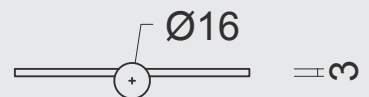

VIJS PAUMEL **ZWART** / VIS PAUMELLE **NOIR**

LENGTE/LONGEUR	16MM	20MM	25MM	35MM
PER STUK - te bestellen in veelvouden van 18 / PAR PIECE - à commander en multiple de 18 pièces	ART. 1.482.090 € *	ART. 1.156.090 € *	ART. 1.157.090 € *	ART. 1.390.090 € *
VRAC - per 5000 stuks / VRAC - par 5000 pièces	ART. 1.483.090 € *	ART. 1.392.090 € *	ART. 1.393.090 € *	ART. 1.391.090 € *

PAUMEL SKIN **HDD 100X88X3 ZWART 3ST+VIJS**
PAUMELLE SKIN **HDD 100X88X3 NOIR 3PCE+VIS**

ART. **1.267.094** LINKS / GAUCHE

ART. **1.267.095** RECHTS / DROITE

(per set/le set)

€

*

PRO ★ ZERO
PROFESSIONAL QUALITY LABEL

* PRIJZEN EXCL. BTW/PRIX HORS TVA