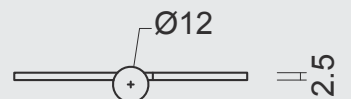

VIJS PAUMEL **MAT KOPER** / VIS PAUMELLE **LAITON MAT**

LENGTE/LONGEUR	16MM	20MM	25MM	35MM
PER STUK - te bestellen in veelvouden van 18 / PAR PIECE - à commander en multiple de 18 pièces	ART. 1.482.050 € *	ART. 1.156.050 € *	ART. 1.157.050 € *	ART. 1.390.050 € *
VRAC - per 5000 stuks / VRAC - par 5000 pièces	ART. 1.483.050 € *	ART. 1.392.050 € *	ART. 1.393.050 € *	ART. 1.391.050 € *

PAUMEL SKIN **HDD 80X80X2,5 MAT KOPER 3ST+VIJS**

PAUMELLE SKIN **HDD 80X80X2,5 LAITON MAT 3PCE+VIS**

ART. **1.178.054 LINKS / GAUCHE**

ART. **1.178.055 RECHTS / DROITE**

(per set/le set)

€ *

PRO ★ ZERO
PROFESSIONAL QUALITY LABEL

* PRIJZEN EXCL. BTW/PRIX HORS TVA