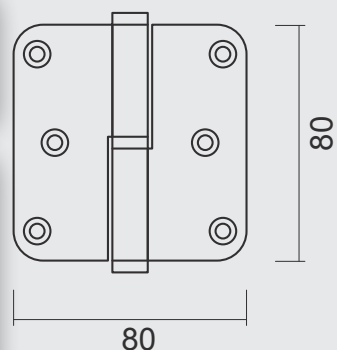

VIJS PAUMEL ROSA / VIS PAUMELLE ROSA

LENGTE/LONGEUR	16MM	20MM	25MM	35MM
PER STUK - te bestellen in veelvoud van 18 / PAR PIECE - à commander en multiple de 18 pièces	ART. 1.482.360 € *	ART. 1.156.360 € *	ART. 1.157.360 € *	ART. 1.390.360 € *
VRAC - per 5000 stuks / VRAC - par 5000 pièces	ART. 1.483.360 € *	ART. 1.392.360 € *	ART. 1.393.360 € *	ART. 1.391.360 € *

PAUMEL SKIN HDD 80X80X2,5 ROSA 3ST+VIJS

PAUMELLE SKIN HDD 80X80X2,5 ROSA 3PCE+VIS

ART. 1.178.364 LINKS / GAUCHE

ART. 1.178.365 RECHTS / DROITE

(per set/le set)

€

*

PRO ★ ZERO
PROFESSIONAL QUALITY LABEL

* PRIJZEN EXCL. BTW/PRIX HORS TVA