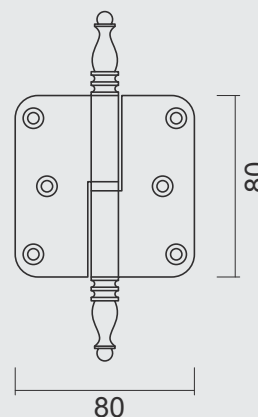

PAUMEL SKIN **HDD 80X80X2,5 VAAS OLD YELLOW 3ST +VIJS**
PAUMELLE SKIN **HDD 80X80X2,5 VASE OLD YELLOW 3PCE +VIJS**

ART. **1.179.314 LINKS / GAUCHE**

ART. **1.179.315 RECHTS / DROITE**

(per set/le set)

€ *

PRO ★ ZERO
PROFESSIONAL QUALITY LABEL

* PRIJZEN EXCL. BTW/PRIX HORS TVA