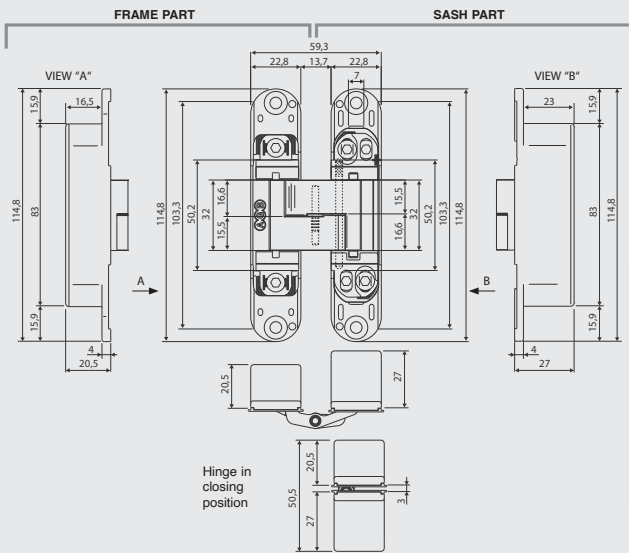

€ \*

PAUMEL **AFDEKKAPJES AGB ECLIPSE 3.2+ ZWART**PAUMELLE **COUVRE AGB ECLIPSE 3 NOIR**

ART. 1.254.090

€ \*

€ \*

- PAUMEL **AGB ECLIPSE 3.2 INOX LOOK**
- PAUMELLE **AGB ECLIPSE 3.2 INOX LOOK**
- ART. **1.241.000**