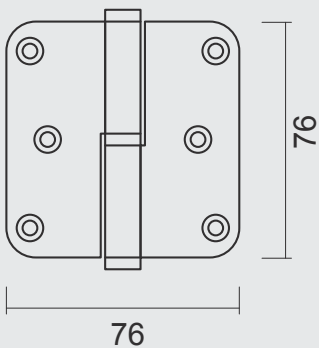

RING PAUMEL **76X76X2,5/2,5MM ZWART**
BAGUE PAUMELLE **76X76X2,5/2,5MM NOIR**
ART. **1.268.090**
(per stuk/par pièce)

€ *

	VIJS PAUMEL ZWART / VIS PAUMELLE NOIR			
	16MM	20MM	25MM	35MM
PER STUK - te bestellen in veelvouden van 18 / PAR PIECE - à commander en multiple de 18 pièces	ART. 1.482.090	ART. 1.156.090	ART. 1.157.090	ART. 1.390.090
	€ *	€ *	€ *	€ *
VRAC - per 5000 stuks / VRAC - par 5000 pièces	ART. 1.483.090	ART. 1.392.090	ART. 1.393.090	ART. 1.391.090
	€ *	€ *	€ *	€ *

PAUMEL SKIN **HDD 76X76X2,5 ZWART 3ST+VIJS**
PAUMELLE SKIN **HDD 76X76X2,5 NOIR 3PCE+VIS**
ART. **1.270.094 LINKS / GAUCHE**
ART. **1.270.095 RECHTS / DROITE**
(per set/le set)

€ *

* PRIJZEN EXCL. BTW/PRIX HORS TVA