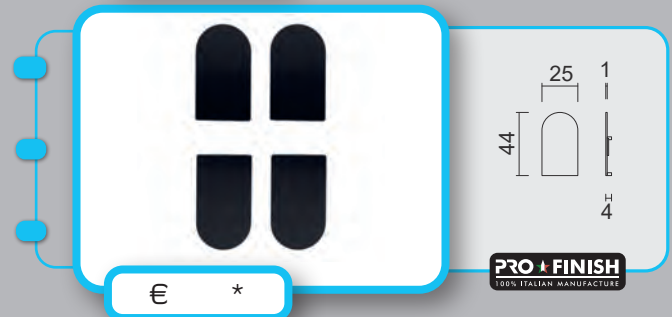

€ *

PAUMEL **AFDEKKAPJES AGB ECLIPSE 3.2+ ZWART**

PAUMELLE **COUVRE AGB ECLIPSE 3 NOIR**

ART. 1.254.090