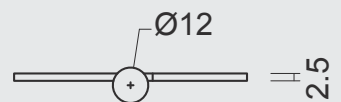

VIJS PAUMEL **INOX LOOK** / VIS PAUMELLE **INOX LOOK**

LENGTE/LONGEUR	16MM	20MM	25MM	35MM
PER STUK - te bestellen in veelvouden van 18 / PAR PIECE - à commander en multiple de 18 pièces	ART. 1.482.000 € *	ART. 1.156.000 € *	ART. 1.157.000 € *	ART. 1.390.000 € *
VRAC - per 5000 stuks / VRAC - par 5000 pièces	ART. 1.483.000 € *	ART. 1.392.000 € *	ART. 1.393.000 € *	ART. 1.391.000 € *

PAUMEL SKIN **HDD 76X76X2,5 INOX 201 3ST+VIJS**

PAUMELLE SKIN **HDD 76X76X2,5 INOX 201 3PCE+VIS**

ART. **1.270.004 LINKS / GAUCHE**

ART. **1.270.005 RECHTS / DROITE**

(per set/le set)

€ *

PRO ★ ZERO
PROFESSIONAL QUALITY LABEL

* PRIJZEN EXCL. BTW/PRIX HORS TVA