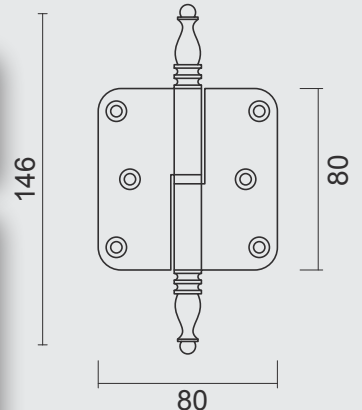

PAUMEL SKIN **HDD 80X80X2,5 VAAS BRONS 3ST+VIJS**

PAUMELLE SKIN **HDD 80X80X2,5 VASE FUME 3PCE+VIS**

ART. **1.179.064 LINKS / GAUCHE**

ART. **1.179.065 RECHTS / DROITE**

(per set/le set)

€

*

PRO ★ ZERO
PROFESSIONAL QUALITY LABEL

* PRIJZEN EXCL. BTW/PRIX HORS TVA