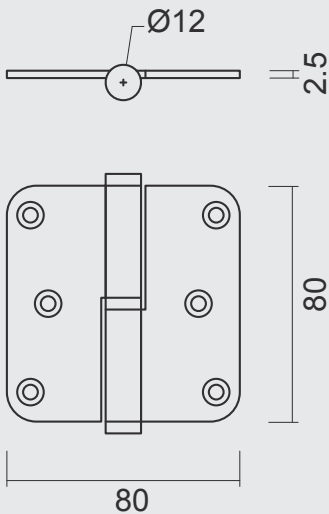

\* PRIJZEN EXCL. BTW/PRIX HORS TVA

VIJSJES NIET INBEGREPEN / VIS PAS INCLU  
RINGETJE INBEGREPEN / BAGUE INCLU

€

\*

PAUMEL **HDD 80X80X2,5 ALU LOOK**

PAUMELLE **HDD 80X80X2,5 ALU LOOK**

ART. **1.013.014 LINKS / GAUCHE** (Belgische norm/norme belge)  
ART. **1.013.015 RECHTS / DROITE**