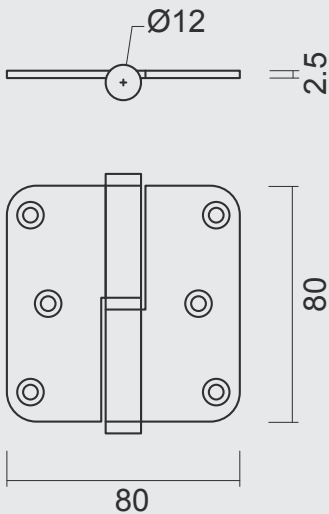

RING PAUMEL **80X80X2,5/2,5MM FONT**

BAGUE PAUMELLE **80X80X2,5/2,5MM FONT**

ART. **1.159.370**
(per stuk/par pièce)

	VIJS PAUMEL FONT / VIS PAUMELLE FONT			
	16MM	20MM	25MM	35MM
PER STUK - te bestellen in veelvouden van 18 / PAR PIECE - à commander en multiple de 18 pièces	ART. 1.482.370	ART. 1.156.370	ART. 1.157.370	ART. 1.390.370
	€ *	€ *	€ *	€ *
VRAC - per 5000 stuks / VRAC - par 5000 pièces	ART. 1.483.370	ART. 1.392.370	ART. 1.393.370	ART. 1.391.370
	€ *	€ *	€ *	€ *

PAUMEL SKIN **HDD 80X80X2,5 FONT 3ST+VIJS**

PAUMELLE SKIN **HDD 80X80X2,5 FONT 3PCE+VIS**

ART. **1.178.374 LINKS / GAUCHE**

ART. **1.178.375 RECHTS / DROITE**
(per set/le set)