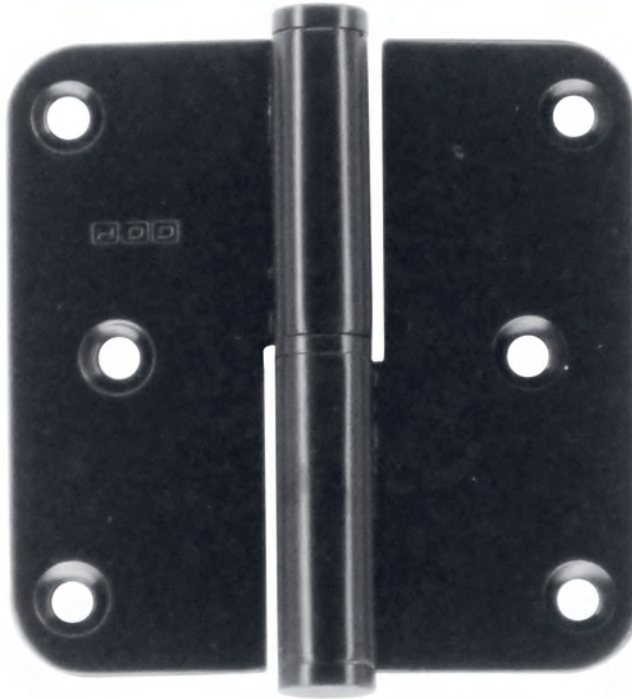

MATTE AFWERKING / FINITION MATE
VIJSJES NIET INBEGREPEN / VIS PAS INCLU
RINGETJE INBEGREPEN / BAGUE INCLU

€

*

PAUMEL HDD 80X80X2,5 ZWART

PAUMELLE HDD 80X80X2,5 NOIR

ART. 1.013.094 LINKS / GAUCHE (Belgische norm/norme belge)
ART. 1.013.095 RECHTS / DROITE