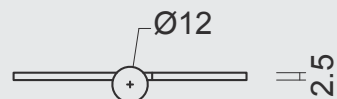

VIJS PAUMEL OLD YELLOW / VIS PAUMELLE OLD YELLOW

LENGTE/LONGEUR	16MM	20MM	25MM	35MM
PER STUK - te bestellen in veelvouden van 18 / PAR PIECE - à commander en multiple de 18 pièces	ART. 1.482.310 € *	ART. 1.156.310 € *	ART. 1.157.310 € *	ART. 1.390.310 € *
VRAC - per 5000 stuks / VRAC - par 5000 pièces	ART. 1.483.310 € *	ART. 1.392.310 € *	ART. 1.393.310 € *	ART. 1.391.310 € *

PAUMEL SKIN HDD 80X80X2,5 OLD YELLOW 3ST+VIJS

PAUMELLE SKIN HDD 80X80X2,5 OLD YELLOW 3PCE+VIS

ART. 1.178.314 LINKS / GAUCHE

ART. 1.178.315 RECHTS / DROITE

(per set/le set)

€ *

PRO ★ ZERO
PROFESSIONAL QUALITY LABEL

* PRIJZEN EXCL. BTW/PRIX HORS TVA