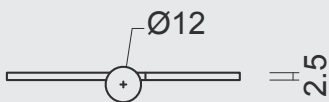

RING PAUMEL 80X80X2,5/2,5MM ROEST

BAGUE PAUMELLE 80X80X2,5/2,5MM ROUILLE

ART. 1.159.070

(per stuk/par pièce)

€ *

VIJS PAUMEL ROEST / VIS PAUMELLE ROUILLE

LENGTE/LONGEUR	16MM	20MM	25MM	35MM
PER STUK - te bestellen in veelvouden van 18 / PAR PIECE - à commander en multiple de 18 pièces	ART. 1.482.070 € *	ART. 1.156.070 € *	ART. 1.157.070 € *	ART. 1.390.070 € *
VRAC - per 5000 stuks / VRAC - par 5000 pièces	ART. 1.483.070 € *	ART. 1.392.070 € *	ART. 1.393.070 € *	ART. 1.391.070 € *