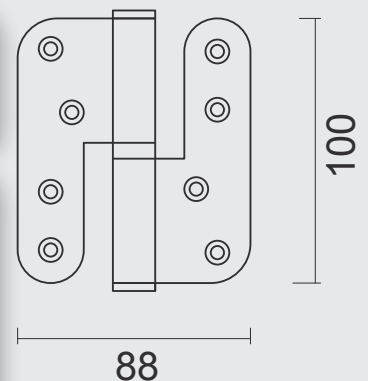

VIJS PAUMEL **ZWART** / VIS PAUMELLE **NOIR**

LENGTE/LONGEUR	16MM	20MM	25MM	35MM
PER STUK - te bestellen in veelvouden van 18 / PAR PIECE - à commander en multiple de 18 pièces	ART. 1.482.090 € *	ART. 1.156.090 € *	ART. 1.157.090 € *	ART. 1.390.090 € *
VRAC - per 5000 stuks / VRAC - par 5000 pièces	ART. 1.483.090 € *	ART. 1.392.090 € *	ART. 1.393.090 € *	ART. 1.391.090 € *

PAUMEL SKIN **HDD 100X88X3 ZWART 3ST+VIJS**
PAUMELLE SKIN **HDD 100X88X3 NOIR 3PCE+VIS**

ART. **1.267.094** LINKS / GAUCHE

ART. **1.267.095** RECHTS / DROITE

(per set/le set)

€

*

PRO ★ ZERO
PROFESSIONAL QUALITY LABEL

* PRIJZEN EXCL. BTW/PRIX HORS TVA