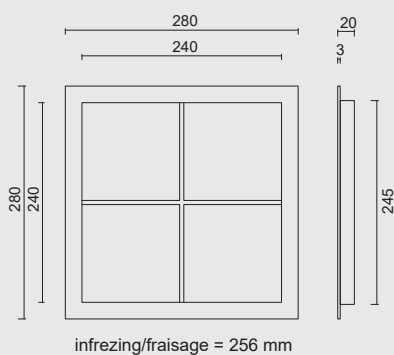

GLAS **RETRO DOORZICHTIG 255X255X6MM**

VERRE **RETRO CLAIR 255X255X6MM**

ART. **2.275.000**
(per stuk/par piece)

€ *

GLAS **RETRO MAT 255X255X6MM**

VERRE **RETRO MAT 255X255X6MM**

ART. **2.277.000**
(per stuk/par piece)

€ *

GLAS **RETRO MAT OCEANIC 255X255X5MM**

VERRE **RETRO MAT OCEANIC 255X255X5MM**

ART. **2.289.000**
(per stuk/par piece)

€ *