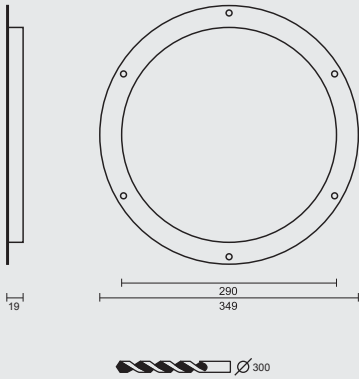

- PATRIJSPOORT **290MM INOX PLUS ZONDER VIJSGATEN**
- HUBLLOT **290MM INOX PLUS SANS VIS**
- ART. **2.002.000**
  (per set./le set)

€ *