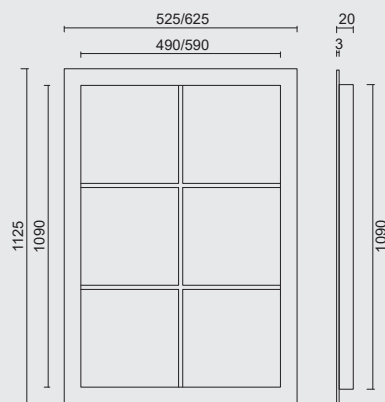

- GLAS **RETRO DOORZICHTIG 255X255X6MM**
- VERRE **RETRO CLAIR 255X255X6MM**
- ART. **2.275.000**
(per stuk/par piece)

- GLAS **RETRO MAT 255X255X6MM**
- VERRE **RETRO MAT 255X255X6MM**
- ART. **2.277.000**
(per stuk/par piece)

€ *

GLAS **RETRO MAT OCEANIC 255X255X5MM**VERRE **RETRO MAT OCEANIC 255X255X5MM**ART. **2.289.000**
(per stuk/par piece)

€ *

MATTE AFWERKING/FINITION MATE

€

*

PATRIJSPOORT **RETRO 530MM ZWART**OP MAAT VERKRIJGBAAR ZIE PRIJSLIJST
DISPONIBLE SUR MESURE VOIR LISTE DE PRIX**HUBLLOT RETRO 530MM NOIR**ART. **2.319.090**
(per set/le set)GLAS **RETRO DOORZICHTIG 540X540X6MM GELAAGD**VERRE **RETRO CLAIR 540X540X6MM RENFORCE**ART. **2.320.000**
(per stuk/par piece)

■ HUBLLOT **RETRO NOIR**

OP MAAT VERKRIJGBAAR ZIE PRIJSLIJST

DISPONIBLE SUR MESURE VOIR LISTE DE PRIX

■ ART. **2.330.090 = 490X1090MM**

ART. **2.322.090 = 590X1090MM**

(per set/le set)

infrezing/fraisage = 501 X 1101mm
infrezing/fraisage = 601 x 1101mm

● GLAS **RETRO MAT GELAAGD**

● VERRE **RETRO MAT RENFORCE**

● ART. **2.332.000 = 500X1100X6MM**

ART. **2.324.000 = 600X1100X6MM**
(per stuk/par piece)