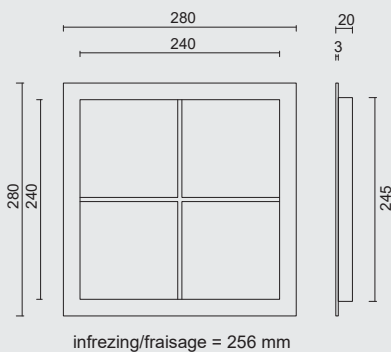

€

*

infrezing/fraisage = 256 mm

PRO★INOX PLUS
PROFESSIONAL QUALITY LABEL

* PRIJZEN EXCL. BTW/PRIX HORS TVA

€

*

- PATRIJSPOORT **RETRO 245MM OLD SILVER**
- HUBLLOT **RETRO 245MM OLD SILVER**
- ART. **2.274.300**
(per set/le set)

- GLAS **RETRO DOORZICHTIG 255X255X6MM**
- VERRE **RETRO CLAIR 255X255X6MM**
- ART. **2.275.000**
(per stuk/par piece)

- GLAS **RETRO MAT 255X255X6MM**
- VERRE **RETRO MAT 255X255X6MM**
- ART. **2.277.000**
(per stuk/par piece)