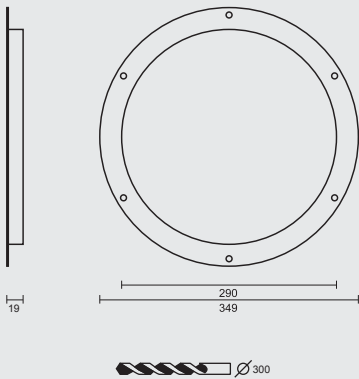

- PATRIJSPOORT **290MM ZWART ZONDER VIJSGATEN**
- HUBLLOT **290MM NOIR SANS VIS**
- ART. **2.002.090**
  (per set./le set)

€ *