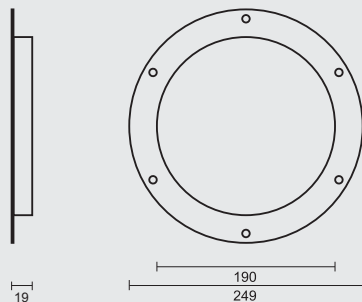

€

*

- PATRIJSPOORT **190MM INOX PLUS ZONDER VIJSGATEN**
- HUBLLOT **190MM INOX PLUS SANS VIS**
- ART. **2.200.000**
  (per set./le set)