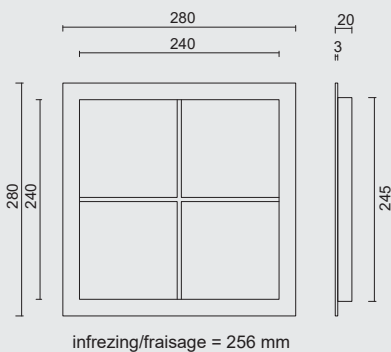

€

*

- PATRIJSPOORT **RETRO 245MM ROEST**
- HUBLLOT **RETRO 245MM ROUILLE**
- ART. **2.274.070**
  (per set/le set)