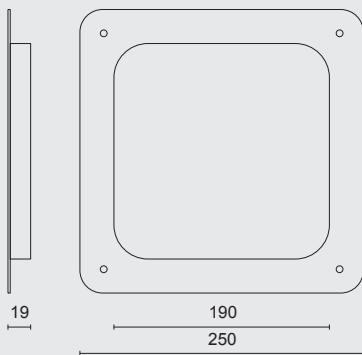

infrezing = 200 mm