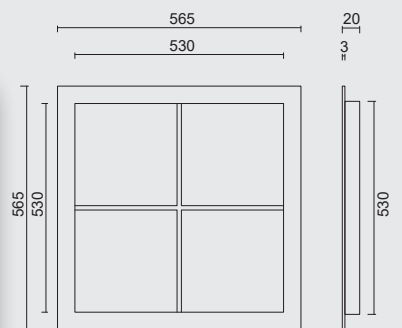

infrezing/fraisage = 541mm