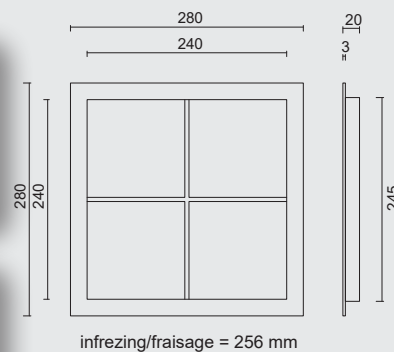

PRO★INOX PLUS
PROFESSIONAL QUALITY LABEL

* PRIJZEN EXCL. BTW/PRIX HORS TVA