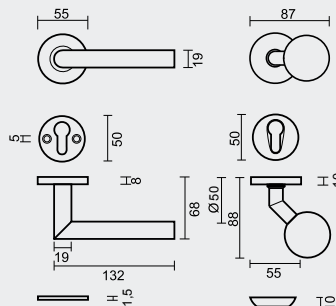

*

- TOP **B 80 MASSIEF INOX PLUS PAAR VOOR GLAS**
- BOUTON **B 80 MASSIF INOX PLUS PAIRE POUR PORTE SECURIT**
- ART. **3.166.006**
(per paar/par paire)

INCL. 1X TIGE M10/55MM

€

*

- TOP **B 80 MASSIEF INOX PLUS PAAR DEURDIKTE>3CM**
- BOUTON **B 80 MASSIF INOX PLUS PAIRE POUR PORTE>3CM**
- ART. **3.166.007**
(per paar/par paire)

INCL. 1X TIGE M10/100MM

VASTE TOP + HALVE DEURKRUK / BOUTON FIXE + DEMI POIGNEE
PATENTVIJZEN INBEGREPEN / VIS A TRAVERS INCLU

€

*

TOP **PRO BS 50 OP ROZAS + DEURKRUK**
I SHAPE 19MM INOX R+VEILIGHEIDSRUZAS 10MM INOX PLUS

BOUTON **PRO BS 50 SUR ROSACE +**
BEQUILLE I SHAPE 19MM INOX R+ROSACE DE SEC. 10MM INOX PLUS

ART. **6.510.001**
(per set/le set)

INCL. TIGE □ 8X8X85MM / TIGE M10

P. 652

PRO★INOX PLUS
PROFESSIONAL QUALITY LABEL