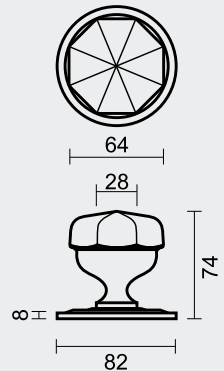

VASTE TOP/BOUTON FIXE

PRO FINISH
100% ITALIAN MANUFACTURE

€ *

TOP **MANDARIN BRONS**

BOUTON **MANDARIN FUME**

ART. **3.173.060**
(per stuk/par piece)

INCL. 1 X TIGE M8 /150MM
DIKTE DEUR / EPAISSEUR PORTE MAX = 70MM