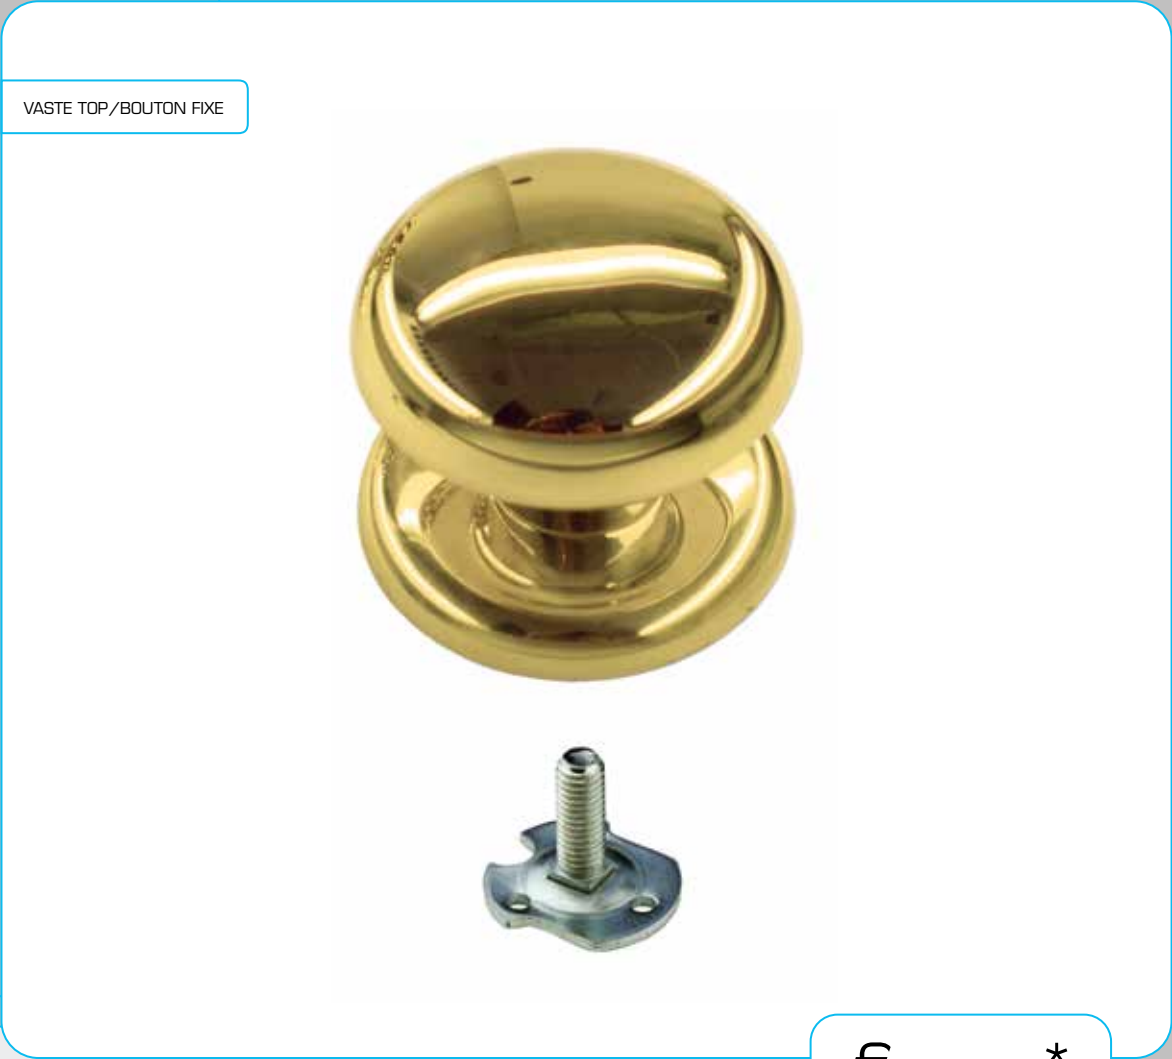

€ *

- TOP **805 KOPER**
- BOUTON **805 LAITON**
- ART. **3.168.040**
  (per stuk/par piece)

INCL. TIGE M8