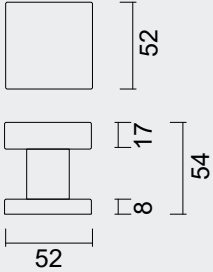

VASTE TOP / BOUTON FIXE
PATENTVIJZEN INBEGREPEN / VIS A TRAVERS INCLU

€ *

TOP **CARRE OP ROZAS INOX PLUS**

BOUTON **CARRE SUR ROSACE INOX PLUS**

ART. **3.546.000**
(per stuk/par piece)

INCL. TIGE □ 8X8X85MM / TIGE M10

TOP KAN OOK BEVESTIGD WORDEN OP DE DEUR ZONDER TIGE/
BOUTON PEUT AUSSI ÊTRE FIXÉ SUR LA PORTE SANS TIGE

VASTE TOP / BOUTON FIXE
PATENTVIJZEN INBEGREPEN / VIS A TRAVERS INCLU