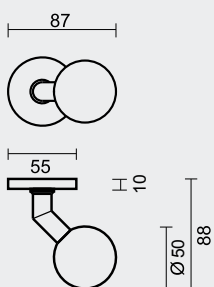

INCL. TIGE □ 8X8X85MM / TIGE M10

TOP KAN OOK BEVESTIGD WORDEN OP DE DEUR ZONDER TIGE/
BOUTON PEUT AUSSI ÊTRE FIXÉ SUR LA PORTE SANS TIGE

VASTE TOP / BOUTON FIXE
PATENTVIJZEN INBEGREPEN / VIS A TRAVERS INCLU