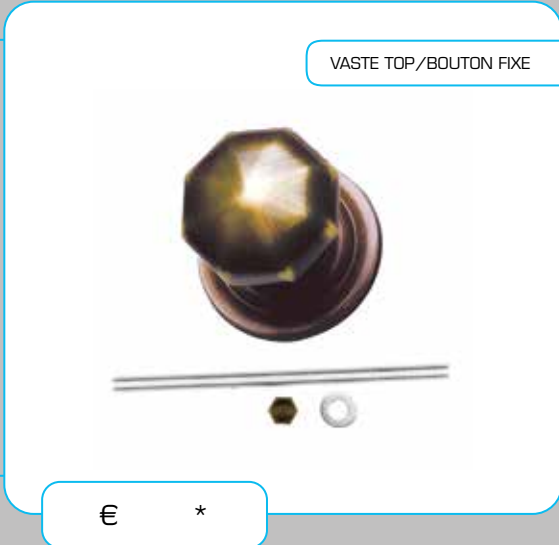

TOP **804 BRONS**

BOUTON **804 FUME**

ART. **3.174.060**
(per stuk/par piece)

INCL. 1 X TIGE M8 /120MM
DIKTE DEUR / EPAISSEUR PORTE MAX = 95MM

VASTE TOP/BOUTON FIXE