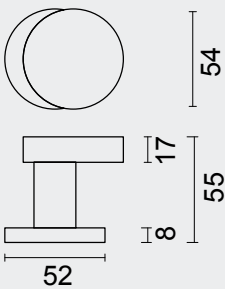

€ *

**TOP CARRE SCHUIN OP ROZAS
ZWART STRUCTUUR UV**

**BOUTON CARRE DEPORTE SUR ROSACE
NOIR STRUCTURE UV**

ART. 3.574.410
(per stuk/par piece)

INCL. TIGE □ 8X8X85MM / TIGE M10

TOP KAN OOK BEVESTIGD WORDEN OP DE DEUR ZONDER TIGE-
BOUTON PEUT AUSSI ÊTRE FIXÉ SUR LA PORTE SANS TIGE