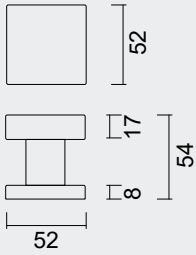

INCL. 2X TIGE M10/100MM

ART. **3.527.097**
(per paar/par paire)

€

*

Opgelet: 2 boorgaten
Attention: 2 trous

PRO★INOX PLUS
PROFESSIONAL QUALITY LABEL

VASTE TOP/BOUTON FIXE
MATTE AFWERKING/FINITION MATE
PATENTVIJZEN INBEGREPEN / VIS A TRAVERS INCLU