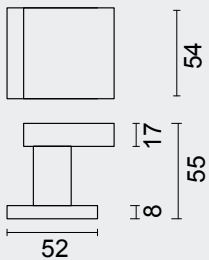

VASTE TOP/BOUTON FIXE
MATTE STRUCT.AFWERKING/FINITION STRUCT.MATE
PATENTVIJZEN INBEGREPEN / VIS A TRAVERS INCLU