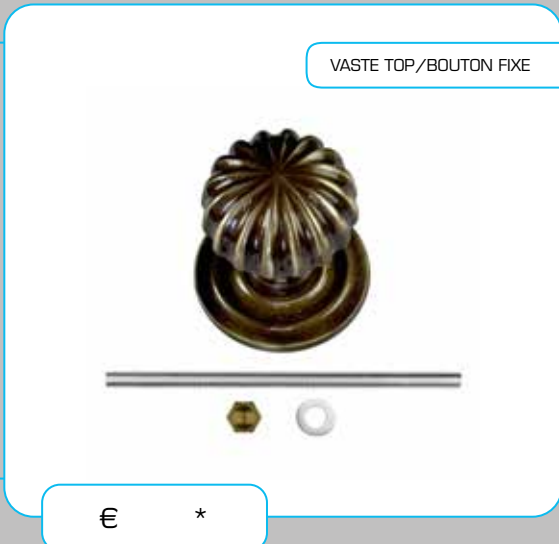

VASTE TOP/BOUTON FIXE