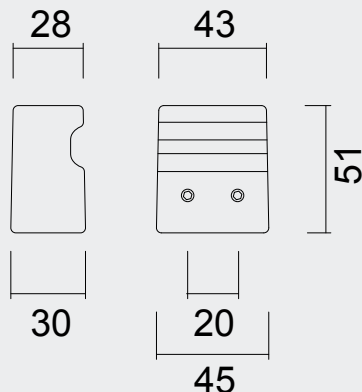

TOP **X-TREME CROMSAT**
BOUTON **X-TREME CROMSAT**

INCL. 2X TIGE M6
DIKTE DEUR / EPAISSEUR PORTE MAX = 45MM

ART. **3.527.340**
(per stuk/par piece)