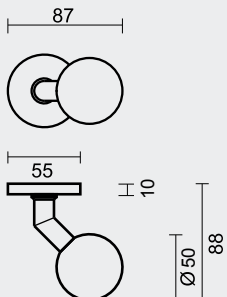

INCL. TIGE □ 8X8X85MM / TIGE M10

TOP KAN OOK BEVESTIGD WORDEN OP DE DEUR ZONDER TIGE /
BOUTON PEUT AUSSI ÊTRE FIXÉ SUR LA PORTE SANS TIGE

VASTE TOP/BOUTON FIXE
MATTE AFWERKING/FINITION MATE
PATENTVIJZEN INBEGREPEN / VIS A TRAVERS INCLU