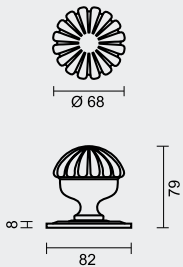

PRO★FINISH
100% ITALIAN MANUFACTURE

VASTE TOP/BOUTON FIXE
RAL 9005 - MATTE AFWERKING/FINITION MATE