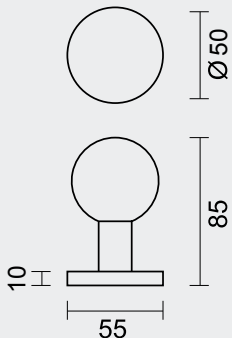

PRO INOX PLUS
PROFESSIONAL QUALITY LABEL