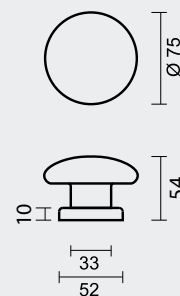

TOP **PANDA PVC WIT**

BOUTON **PANDA PVC BLANC**

ART. **3.181.390**
(per stuk/par piece)

INCL. 1 X TIGE M8 /75MM
DIKTE DEUR / EPAISSEUR PORTE MAX = 60MM

VASTE TOP/BOUTON FIXE