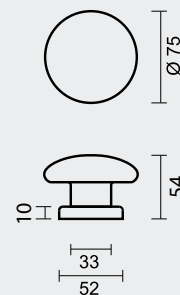

€ *

PRO FINISH
100% ITALIAN MANUFACTURE

TOP **PANDA PVC LICHT GRIJS**

BOUTON **PANDA PVC GRIS CLAIR**

ART. **3.181.110**
(per stuk/par piece)

INCL. 1 X TIGE M8 /75MM
DIKTE DEUR / EPAISSEUR PORTE MAX = 60MM

VASTE TOP/BOUTON FIXE