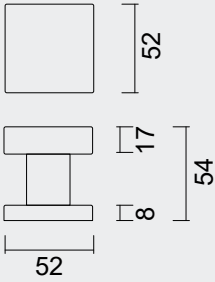

PRO★INOX PLUS
PROFESSIONAL QUALITY LABEL

VASTE TOP / BOUTON FIXE
PATENTVIJZEN INBEGREPEN / VIS A TRAVERS INCLU