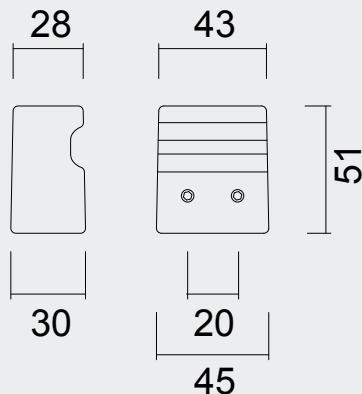

Opgelet: 2 boorgaten
Attention: 2 trous

TOP **X-TREME WIT PAAR VOOR GLAS**

BOUTON **X-TREME BLANC PAIRE PORTE SECURIT**

INCL. 2X TIGE M10/55MM

ART. **3.527.396**
(per paar/par paire)

€

*

TOP **X-TREME WIT PAAR DEURDIKTE>3CM**