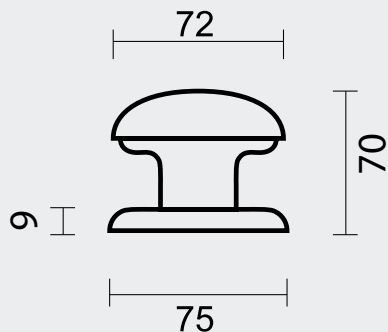

€

*

TOP **805 ZWART**
BOUTON **805 NOIR**

ART. **3.168.090**
(per stuk/par piece)

INCL. TIGE M8

TOP **805 ZWART PAAR VOOR GLAS**
BOUTON **805 NOIR PAIRE POUR PORTE SECURIT**

INCL. 1X TIGE M8/55MM
 Ø 13

ART. **3.168.096**
(per paar/par paire)

€ *

TOP **805 ZWART PAAR DEURDIKTE >3CM**
BOUTON **805 NOIR PAIRE POUR PORTE >3CM**

INCL. 1X TIGE M8/100MM

ART. **3.168.097**
(per paar/par paire)

€ *