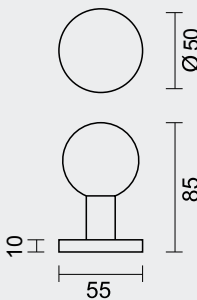

PRO★INOX PLUS
PROFESSIONAL QUALITY LABEL