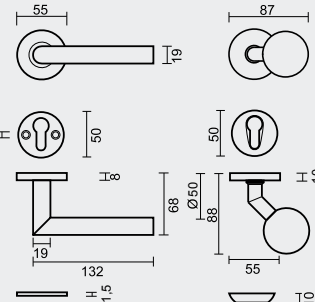

€

*

- TOP H 50 MASSIEF ZWART PAAR VOOR GLAS
- BOUTON H 50 MASSIF NOIR PAIRE POUR PORTE SECURIT
- ART. **3.167.096**
(per paar/par paire)

INCL. 1X TIGE M10/55MM

€

*

- TOP H 50 MASSIEF ZWART PAAR DEURDIKTE>3CM
- BOUTON H 50 MASSIF NOIR PAIRE POUR PORTE>3CM
- ART. **3.167.097**
(per paar/par paire)

INCL. 1X TIGE M10/100MM

VASTE TOP + HALVE DEURKRUK / BOUTON FIXE + DEMI POIGNEE
MATTE STRUCTUUR AFWERKING UV / FINITION STRUCTURE MATE UV
PATENTVIJZEN INBEGREPEN / VIS A TRAVERS INCLU

€

*

TOP **PRO BS 50 OP ROZAS + DEURKRUK****I SHAPE 19MM INOX R+VEILIGHEIDSRUZAS 10MM ZWART STRUCTUUR UV**BOUTON **PRO BS 50 SUR ROSACE +****BEQUILLE I SHAPE 19MM INOX R+ROSACE DE SEC. 10MM NOIR STRUCTURE UV**ART. **6.510.411**

(per set/le set)

INCL. TIGE □ 8X8X85MM / TIGE M10

PRO★INOX PLUS
PROFESSIONAL QUALITY LABEL

VASTE TOP + HALVE DEURKRUK / BOUTON FIXE + DEMI POIGNEE
MATTE STRUCTUUR AFWERKING UV / FINITION STRUCTURE MATE UV
PATENTVIJZEN INBEGREPEN / VIS A TRAVERS INCLU