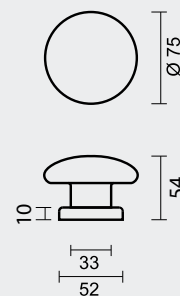

€ *

PRO FINISH
100% ITALIAN MANUFACTURE

TOP **PANDA PVC DONKER GRIJS**

BOUTON **PANDA PVC GRIS FONCE**

ART. **3.181.120**
(per stuk/par piece)

INCL. 1 X TIGE M8 /75MM
DIKTE DEUR / EPAISSEUR PORTE MAX = 60MM

VASTE TOP/BOUTON FIXE