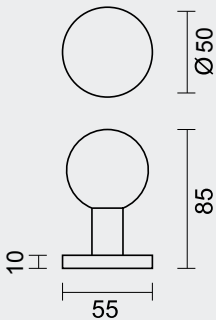

€ *

TOP **B50 OP ROZAS INOX PLUS**

BOUTON **B50 SUR ROSACE INOX PLUS**

ART. **3.161.000**
(per stuk/par piece)

INCL. TIGE □ 8X8X85MM / TIGE M10

TOP KAN OOK BEVESTIGD WORDEN OP DE DEUR ZONDER TIGE/
BOUTON PEUT AUSSI ÊTRE FIXÉ SUR LA PORTE SANS TIGE