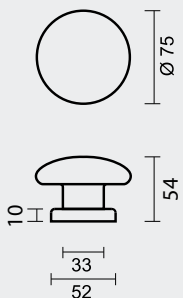

PRO★FINISH
100% ITALIAN MANUFACTURE

VASTE TOP/BOUTON FIXE