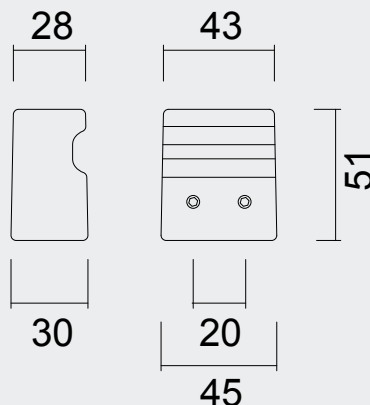

TOP **X-TREME ZWART PAAR DEURDIKTE>3CM**
BOUTON **X-TREME NOIR PAIRE POUR PORTE >3CM**

INCL. 2X TIGE M10/100MM

ART. **3.527.097**
(per paar/par paire)

€

*

Opgelet: 2 boorgaten
Attention: 2 trous