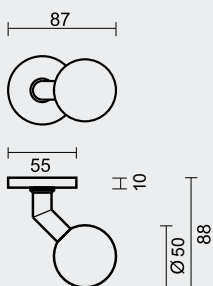

**BOUTON PLAT DEPORTE SUR ROSACE
NOIR STRUCTURE UV**

ART. 3.573.410
(per stuk/par piece)

INCL. TIGE □ 8X8X85MM / TIGE M10

TOP KAN OOK BEVESTIGD WORDEN OP DE DEUR ZONDER TIGE/
BOUTON PEUT AUSSI ÊTRE FIXÉ SUR LA PORTE SANS TIGE