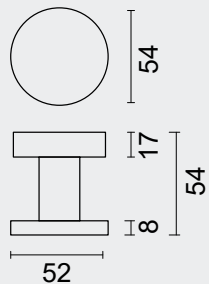

ART. **3.574.100**
(per stuk/par piece)

INCL. TIGE □ 8X8X85MM / TIGE M10

TOP KAN OOK BEVESTIGD WORDEN OP DE DEUR ZONDER TIGE/
BOUTON PEUT AUSSI ÊTRE FIXÉ SUR LA PORTE SANS TIGE

PRO★INOX PLUS
PROFESSIONAL QUALITY LABEL