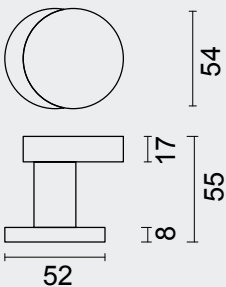

PRO★INOX PLUS
PROFESSIONAL QUALITY LABEL