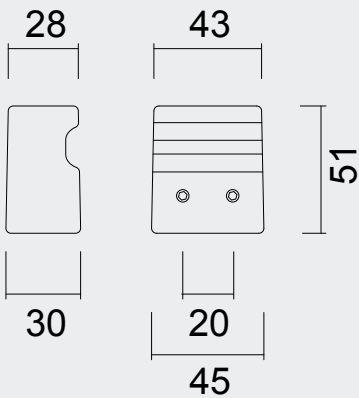

INCL. 2X TIGE M6
DIKTE DEUR / EPAISSEUR PORTE MAX = 45MM

Opgelet: 2 boorgaten
Attention: 2 trous

€

*

- TOP **X-TREME INOX LOOK PAAR VOOR GLAS**
- BOUTON **X-TREME INOX LOOK PAIRE PORTE SECURIT**
- ART. **3.527.006**
(per paar/par paire)