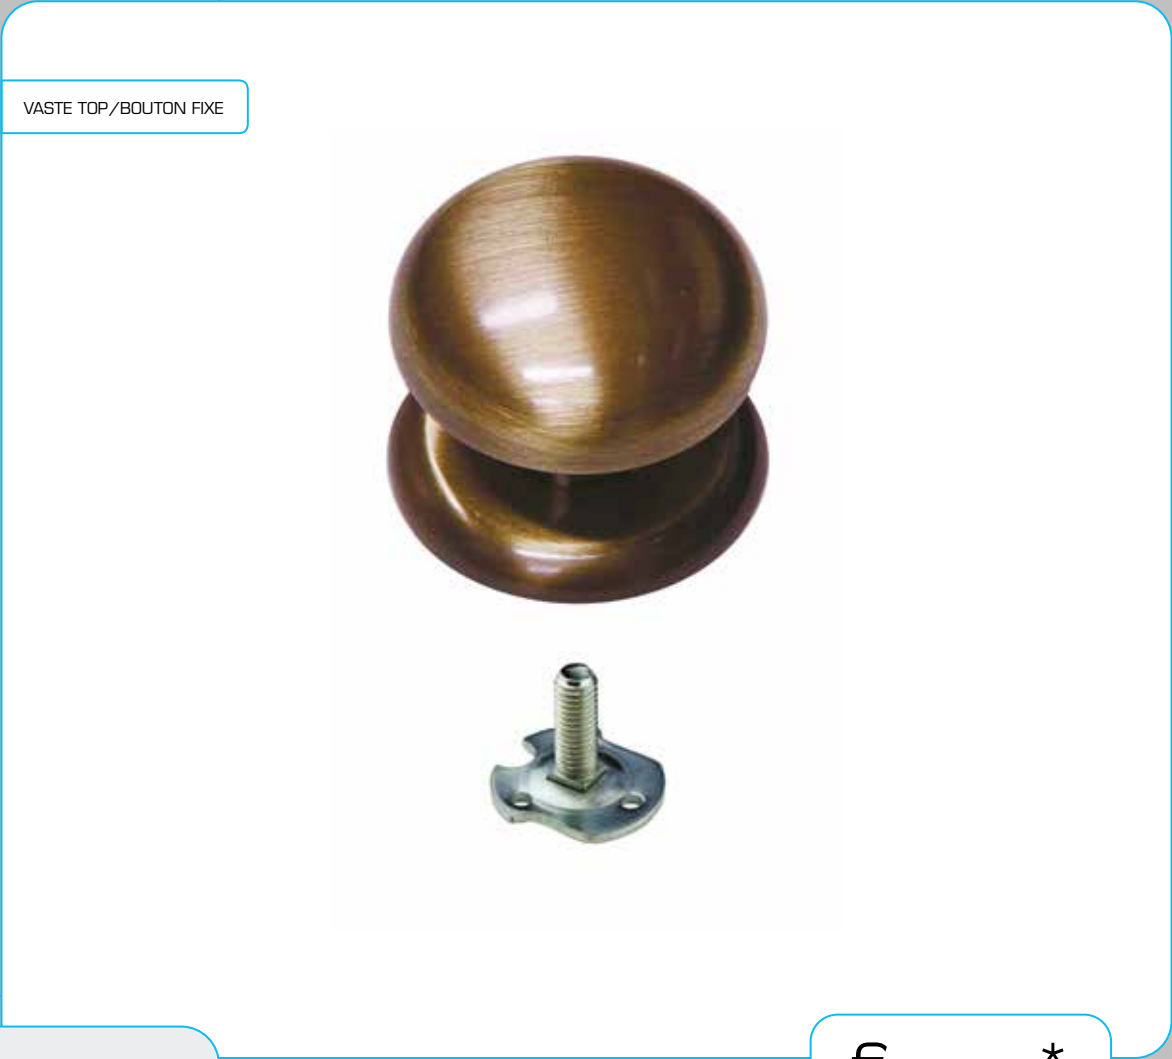

€ *

- TOP **805 BRONS**
- BOUTON **805 FUME**
- ART. **3.168.060**
  (per stuk/par piece)

INCL. TIGE M8