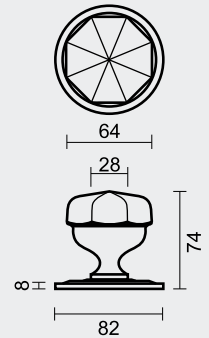

TOP **804 KOPER**

BOUTON **804 LAITON**

ART. **3.174.040**
(per stuk/par piece)

INCL. 1 X TIGE M8 /120MM
DIKTE DEUR / EPAISSEUR PORTE MAX = 95MM

VASTE TOP/BOUTON FIXE