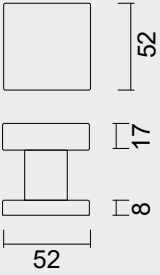

BOUTON **X-TREME BLANC PAIRE POUR PORTE >3CM**

INCL. 2X TIGE M10/100MM

ART. **3.527.397**
(per paar/par paire)

€

*

VASTE TOP/BOUTON FIXE
MATTE STRUCT.AFWERKING/FINITION STRUCT.MATE
PATENTVIJZEN INBEGREPEN / VIS A TRAVERS INCLU