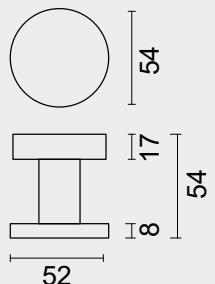

BOUTON **CARRE SUR ROSACE FUME MAT**

ART. **3.546.420**
(per stuk/par piece)

INCL. TIGE □ 8X8X85MM / TIGE M10
TOP KAN OOK BEVESTIGD WORDEN OP DE DEUR ZONDER TIGE
BOUTON PEUT AUSSI ÊTRE FIXÉ SUR LA PORTE SANS TIGE