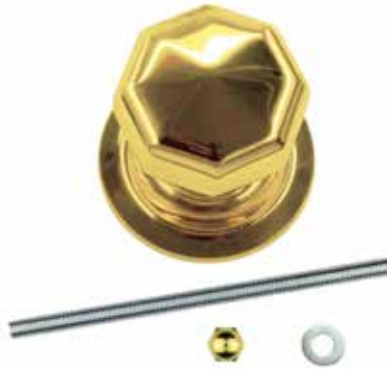

- TOP **805 OLD SILVER PAAR VOOR GLAS**
- BOUTON **805 OLD SILVER PAIRE PORTE SECURIT**
- ART. **3.168.306**
(per paar/par paire)

INCL. 1X TIGE M8/55MM
 Ø 13

€ *

- TOP **805 OLD SILVER PAAR DEURDIKTE>3CM**
- BOUTON **805 OLD SILVER PAIRE POUR PORTE>3CM**
- ART. **3.168.307**
(per paar/par paire)

INCL. 1X TIGE M8/100MM

€ *

TOP **804 KOPER**

BOUTON **804 LAITON**

ART. **3.174.040**
(per stuk/par piece)

INCL. 1 X TIGE M8 /120MM
DIKTE DEUR / EPAISSEUR PORTE MAX = 95MM

VASTE TOP/BOUTON FIXE

PRO FINISH
100% ITALIAN MANUFACTURE