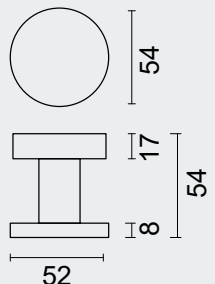

PRO★INOX PLUS
PROFESSIONAL QUALITY LABEL

VASTE TOP / BOUTON FIXE
PATENTVIJZEN INBEGREPEN / VIS A TRAVERS INCLU