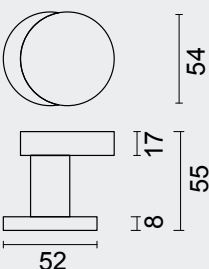

INCL. TIGE □ 8X8X85MM / TIGE M10

TOP KAN OOK BEVESTIGD WORDEN OP DE DEUR ZONDER TIGE/
BOUTON PEUT AUSSI ÊTRE FIXÉ SUR LA PORTE SANS TIGE

PRO★INOX PLUS
PROFESSIONAL QUALITY LABEL

VASTE TOP/BOUTON FIXE
MATTE STRUCT.AFWERKING/FINITION STRUCT.MATE
PATENTVIJZEN INBEGREPEN / VIS A TRAVERS INCLU