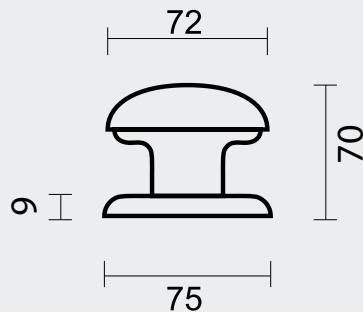

€

*

TOP **805 OLD YELLOW PAAR DEURDIKTE >3CM**

BOUTON **805 OLD YELLOW PAIRE POUR PORTE >3CM**

INCL. 1X TIGE M8/100MM

ART. **3.168.317**
 (per paar/par paire)

€

*