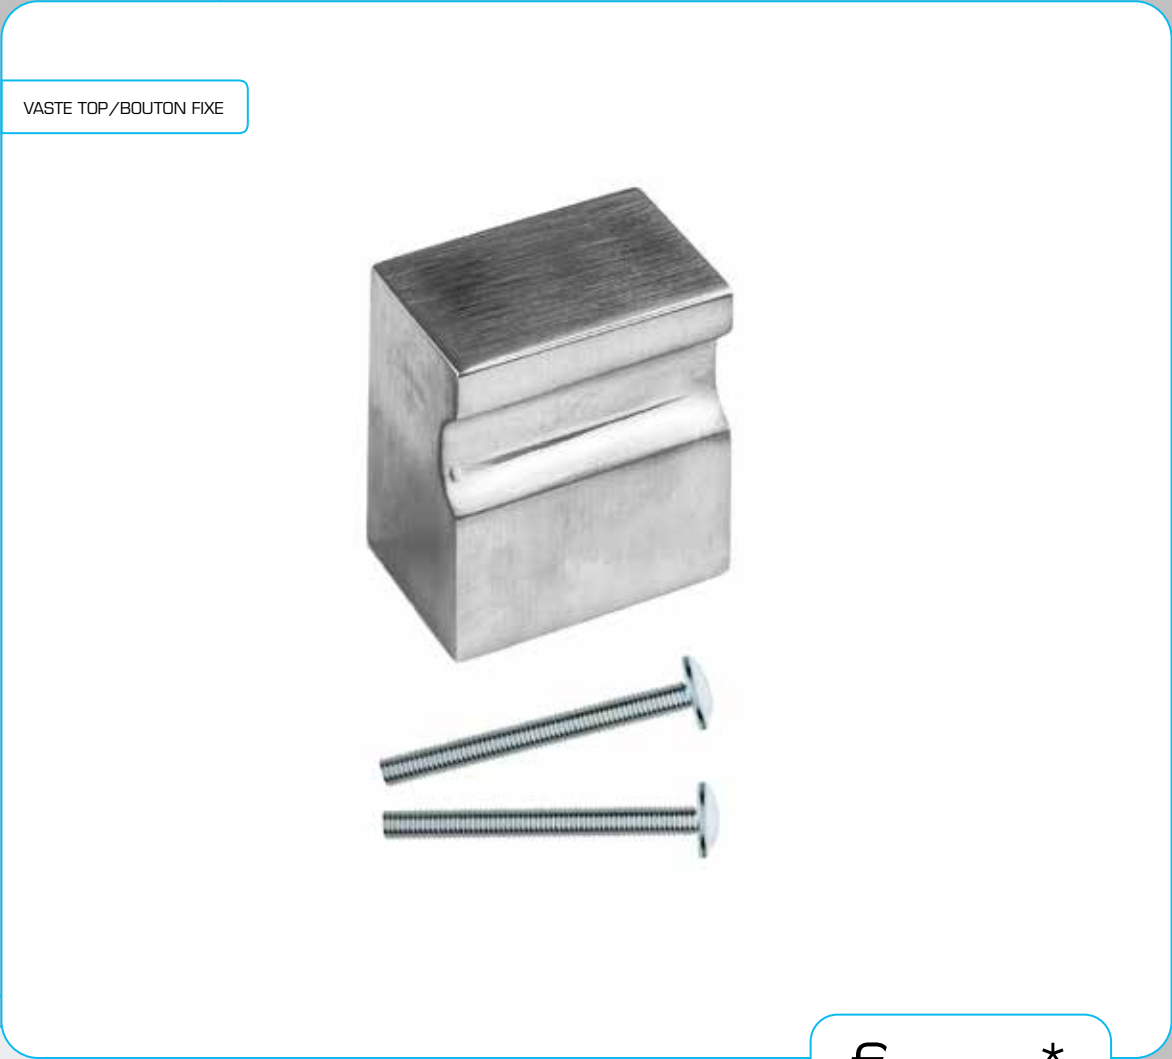

P. 656

P. 648

P. 644

P. 642

P. 632

€

*

- TOP **X-TREME INOX LOOK**
- BOUTON **X-TREME INOX LOOK**
- ART. **3.527.000**
  (per stuk/par piece)

INCL. 2X TIGE M6
DIKTE DEUR / EPAISSEUR PORTE MAX = 45MM