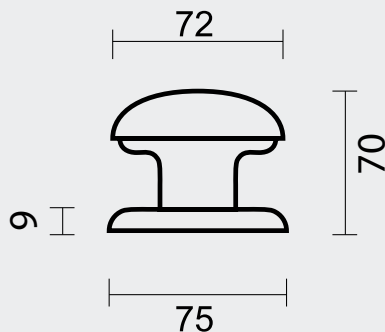

€

*

TOP **805 INOX LOOK**
BOUTON **805 INOX LOOK**

ART. **3.168.000**
(per stuk/par piece)

INCL. TIGE M8

TOP **805 INOX LOOK PAAR VOOR GLAS**

BOUTON **805 INOX LOOK PAIRE POUR PORTE SECURIT**

INCL. 1X TIGE M8/55MM

Ø 13

ART. **3.168.006**
(per paar/par paire)

€

*

TOP **805 INOX LOOK PAAR DEURDIKTE >3CM**

BOUTON **805 INOX LOOK PAIRE POUR PORTE >3CM**

INCL. 1X TIGE M8/100MM

ART. **3.168.007**
(per paar/par paire)

€

*