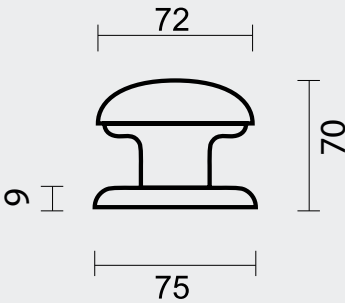

INCL. TIGE M8

- TOP **805 BRONS PAAR VOOR GLAS**
- BOUTON **805 FUME PAIRE POUR PORTE SECURIT**
- ART. **3.168.066**
(per paar/par paire)

INCL. 1X TIGE M8/55MM
 Ø 13

€ *

- TOP **805 BRONS PAAR DEURDIKTE > 3CM**
- BOUTON **805 FUME PAIRE POUR PORTE > 3CM**
- ART. **3.168.067**
(per paar/par paire)