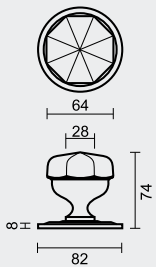

€ *

TOP **CARRE OP ROZAS ZWART**

BOUTON **CARRE SUR ROSACE NOIR**

ART. **3.546.090**
(per stuk/par piece)

INCL. TIGE □ 8X8X85MM / TIGE M10

TOP KAN OOK BEVESTIGD WORDEN OP DE DEUR ZONDER TIGE/
BOUTON PEUT AUSSI ÊTRE FIXÉ SUR LA PORTE SANS TIGE