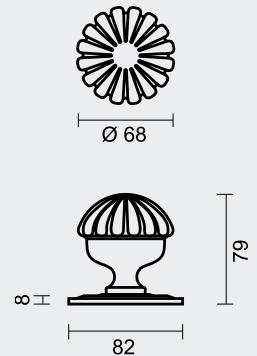

PRO FINISH
100% ITALIAN MANUFACTURE

€ *

TOP **MANDARIN KOPER**

BOUTON **MANDARIN LAITON**

ART. **3.173.040**
(per stuk/par piece)

INCL. 1 X TIGE M8 /150MM
DIKTE DEUR / EPAISSEUR PORTE MAX = 70MM

VASTE TOP/BOUTON FIXE