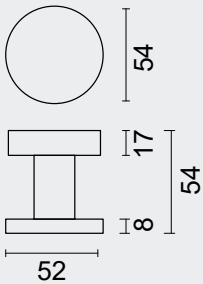

INCL. TIGE □ 8X8X85MM / TIGE M10

TOP KAN OOK BEVESTIGD WORDEN OP DE DEUR ZONDER TIGE/
BOUTON PEUT AUSSI ÊTRE FIXÉ SUR LA PORTE SANS TIGE

VASTE TOP / BOUTON FIXE
PATENTVIJZEN INBEGREPEN / VIS A TRAVERS INCLU