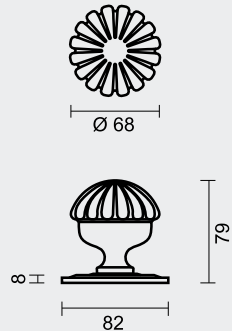

VASTE TOP/BOUTON FIXE

PRO FINISH
100% ITALIAN MANUFACTURE

€ *

TOP **ROND ROEST DIA 80MM**

BOUTON **ROND ROUILLE DIA 80MM**

ART. **5.012.070**
(per stuk/par piece)

BEVESTIGING OP DE DEUR/FIXATION SUR LA PORTE