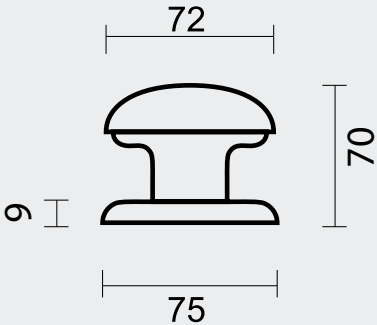

- TOP **805 NIKKEL PAAR VOOR GLAS**
- BOUTON **805 NICKEL BRILLANT PAIRE POUR PORTE SECURIT**
- ART. **3.168.026**
  (per paar/par paire)

INCL. 1X TIGE M8/55MM
 Ø 13