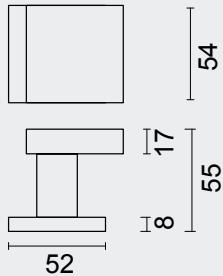

PRO INOX PLUS
PROFESSIONAL QUALITY LABEL

VASTE TOP/BOUTON FIXE
MATTE STRUCTUUR AFWERKING UV / FINITION STRUCTURE MATE UV
PATENTVIJZEN INBEGREPEN / VIS A TRAVERS INCLU