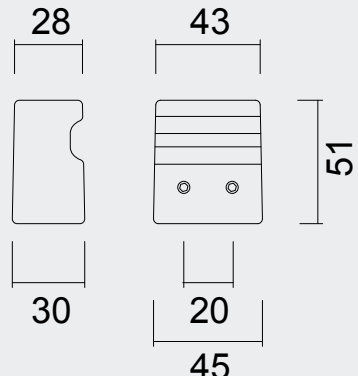

INCL. 2X TIGE M6
DIKTE DEUR / EPAISSEUR PORTE MAX = 45MM

Opgelet: 2 boorgaten
Attention: 2 trous

TOP **X-TREME CHROME PAAR VOOR GLAS**

BOUTON **X-TREME CHROME PAIRE PORTE SECURIT**

INCL. 2X TIGE M10/55MM

ART. **3.527.356**
(per paar/par paire)