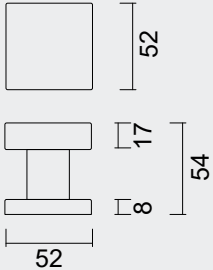

VASTE TOP/BOUTON FIXE
MATTE STRUCTUUR AFWERKING UV / FINITION STRUCTURE MATE UV
PATENTVIJZEN INBEGREPEN / VIS A TRAVERS INCLU

PRO INOX PLUS
PROFESSIONAL QUALITY LABEL