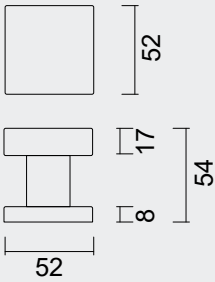

INCL. TIGE □ 8X8X85MM / TIGE M10
TOP KAN OOK BEVESTIGD WORDEN OP DE DEUR ZONDER TIGE/
BOUTON PEUT AUSSI ÊTRE FIXÉ SUR LA PORTE SANS TIGE

PRO★INOX PLUS
PROFESSIONAL QUALITY LABEL

VASTE TOP / BOUTON FIXE
PATENTVIJZEN INBEGREPEN / VIS A TRAVERS INCLU