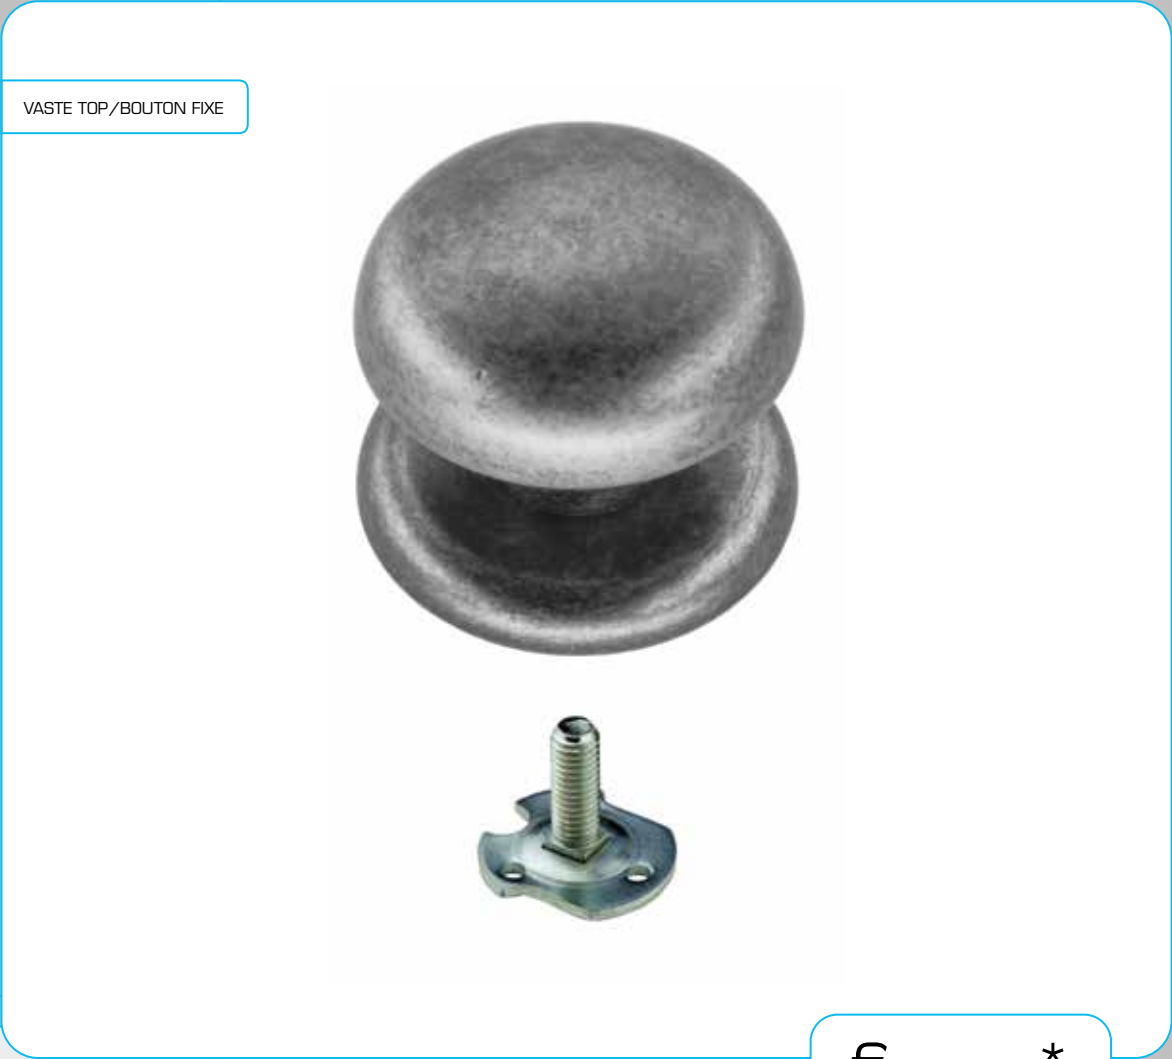

- P. 665
- P. 663
- P. 660
- P. 646
- P. 645
- P. 643
- P. 640

VASTE TOP/BOUTON FIXE

€ *

- TOP **805 OLD SILVER**
- BOUTON **805 OLD SILVER**
- ART. **3.168.300**
  (per stuk/par piece)

INCL. TIGE M8