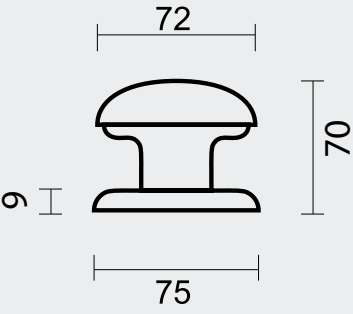

- TOP **805 KOPER PAAR VOOR GLAS**
- BOUTON **805 LAITON PAIRE POUR PORTE SECURIT**
- ART. **3.168.046**
  (per paar/par paire)

INCL. 1X TIGE M8/55MM
 Ø 13

€ *