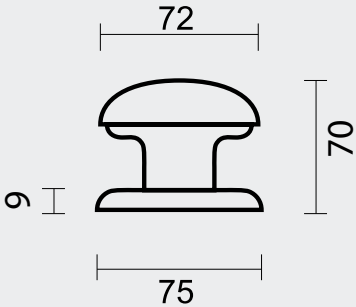

-  P. 665
-  P. 663
-  P. 660
-  P. 646
-  P. 645
-  P. 643
-  P. 640

VASTE TOP/BOUTON FIXE

€ *

- TOP **805 OLD SILVER**
- BOUTON **805 OLD SILVER**
- ART. **3.168.300**
(per stuk/par piece)

INCL.  TIGE M8