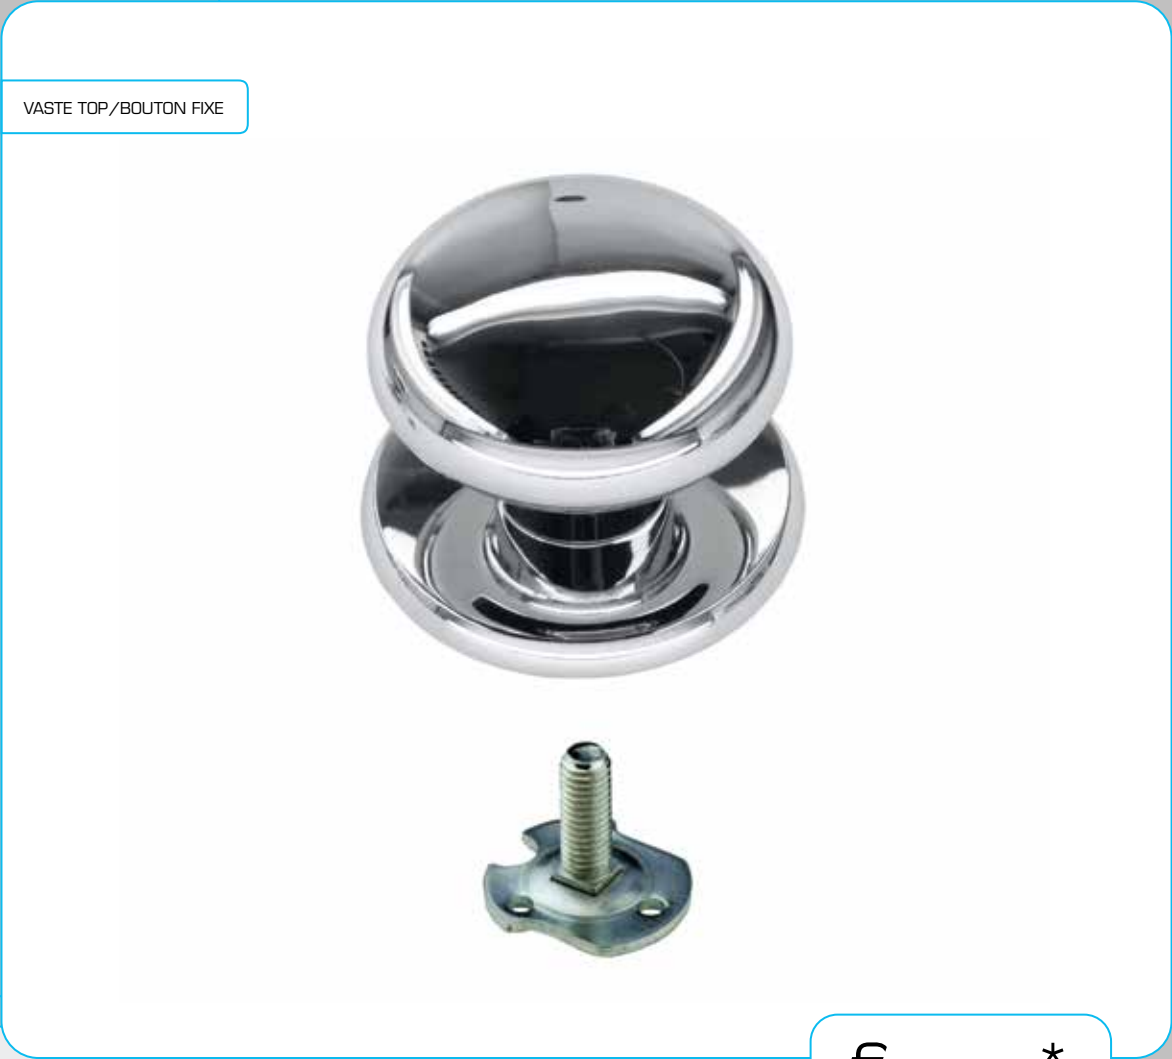

€

*

TOP **X-TREME CHROME PAAR DEURDIKTE>3CM**

BOUTON **X-TREME CHROME PAIRE POUR PORTE>3CM**

INCL. 2X TIGE M10/100MM

ART. **3.527.357**
(per paar/par paire)

€

*