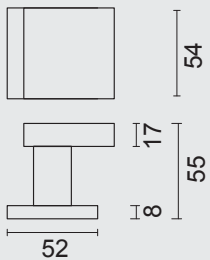

€ *

PRO★INOX PLUS
PROFESSIONAL QUALITY LABEL

TOP **CARRE OP ROZAS
WIT STRUCTUUR**

BOUTON **CARRE SUR ROSACE
BLANC STRUCTURE**

ART. **3.546.100**
(per stuk/par piece)

INCL. TIGE □ 8X8X85MM/ TIGE M10

TOP KAN OOK BEVESTIGD WORDEN OP DE DEUR ZONDER TIGE
BOUTON PEUT AUSSI ÊTRE FIXÉ SUR LA PORTE SANS TIGE