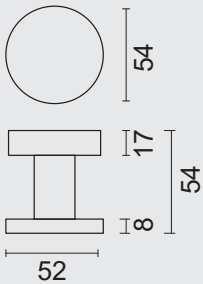

€ *

TOP **PLAT OP ROZAS INOX PLUS**

BOUTON **PLAT SUR ROSACE INOX PLUS**

ART. **3.388.000**
(per stuk/par piece)

INCL. TIGE □ 8X8X85MM / TIGE M10

TOP KAN OOK BEVESTIGD WORDEN OP DE DEUR ZONDER TIGE/
BOUTON PEUT AUSSI ÊTRE FIXÉ SUR LA PORTE SANS TIGE

VASTE TOP / BOUTON FIXE
PATENTVIJZEN INBEGREPEN / VIS A TRAVERS INCLU