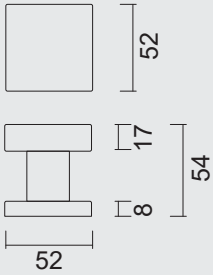

VASTE TOP / BOUTON FIXE
PATENTVIJZEN INBEGREPEN / VIS A TRAVERS INCLU

€ *

TOP **CARRE OP ROZAS INOX PLUS**

BOUTON **CARRE SUR ROSACE INOX PLUS**

ART. **3.546.000**
(per stuk/par piece)

INCL. TIGE □ 8X8X85MM / TIGE M10

TOP KAN OOK BEVESTIGD WORDEN OP DE DEUR ZONDER TIGE/
BOUTON PEUT AUSSI ÊTRE FIXÉ SUR LA PORTE SANS TIGE

VASTE TOP / BOUTON FIXE
PATENTVIJZEN INBEGREPEN / VIS A TRAVERS INCLU