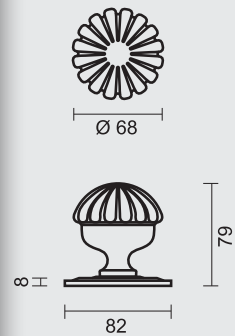

PRO FINISH
100% ITALIAN MANUFACTURE

€ *

TOP **ROND ROEST DIA 80MM**

BOUTON **ROND ROUILLE DIA 80MM**

ART. **5.012.070**
(per stuk/par piece)

BEVESTIGING OP DE DEUR/FIXATION SUR LA PORTE

VASTE TOP/BOUTON FIXE