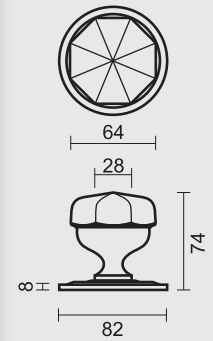

TOP **804 KOPER**

BOUTON **804 LAITON**

ART. **3.174.040**
(per stuk/par piece)

INCL. 1 X TIGE M8 /120MM
DIKTE DEUR / EPAISSEUR PORTE MAX = 95MM

PRO FINISH
100% ITALIAN MANUFACTURE

TOP **MANDARIN KOPER**

BOUTON **MANDARIN LAITON**

ART. **3.173.040**
(per stuk/par piece)

INCL. 1 X TIGE M8 /150MM
DIKTE DEUR / EPAISSEUR PORTE MAX = 70MM