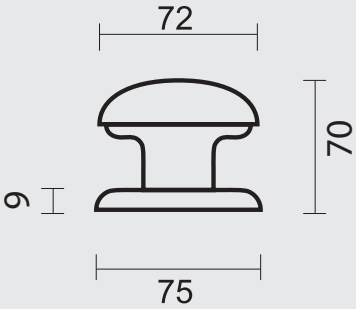

- TOP **805 OLD SILVER PAAR VOOR GLAS**
- BOUTON **805 OLD SILVER PAIRE PORTE SECURIT**
- ART. **3.168.306**
  (per paar/par paire)

INCL. 1X TIGE M8/55MM
 Ø 13

€ *