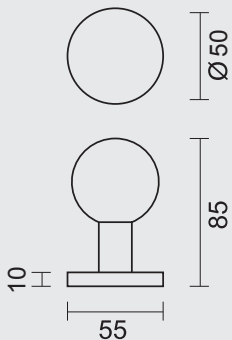

ART. **3.388.410**
(per stuk/par piece)

INCL. TIGE □ 8X8X85MM / TIGE M10

TOP KAN OOK BEVESTIGD WORDEN OP DE DEUR ZONDER TIGE /
BOUTON PEUT AUSSI ÊTRE FIXÉ SUR LA PORTE SANS TIGE

PRO★INOX PLUS
PROFESSIONAL QUALITY LABEL