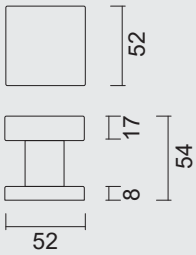

BOUTON **X-TREME NOIR PAIRE POUR PORTE >3CM**

INCL. 2X TIGE M10/100MM

ART. **3.527.097**
(per paar/par paire)

€

*

PRO FINISH
100% ITALIAN MANUFACTURE

* PRIJZEN EXCL. BTW/PRIX HORS TVA

VASTE TOP/BOUTON FIXE
MATTE AFWERKING/FINITION MATE
PATENTVIJZEN INBEGREPEN / VIS A TRAVERS INCLU