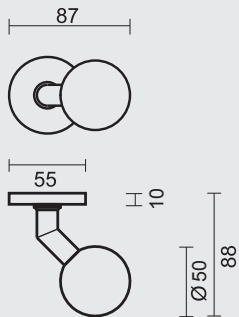

€ *

TOP **B 50 OP ROZAS ZWART**

BOUTON **B 50 SUR ROSACE NOIR**

ART. **3.161.090**
(per stuk/par piece)

INCL. TIGE □ 8X8X85MM / TIGE M10

TOP KAN OOK BEVESTIGD WORDEN OP DE DEUR ZONDER TIGE/
BOUTON PEUT AUSSI ÊTRE FIXÉ SUR LA PORTE SANS TIGE