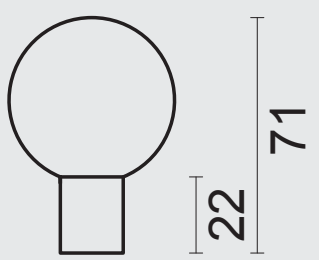

- TOP **B 50 MASSIEF INOX PLUS**
- BOUTON **B 50 MASSIF INOX PLUS**
- ART. **3.164.000**
  (per stuk/par piece)

INCL. 1X TIGE M10/100MM