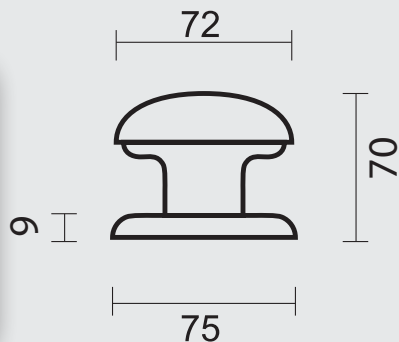

€

*

TOP **805 INOX LOOK**
BOUTON **805 INOX LOOK**

ART. **3.168.000**
(per stuk/par piece)

INCL. TIGE M8

TOP **805 INOX LOOK PAAR VOOR GLAS**

BOUTON **805 INOX LOOK PAIRE POUR PORTE SECURIT**

INCL. 1X TIGE M8/55MM

ART. **3.168.006**
(per paar/par paire)

€

*

TOP **805 INOX LOOK PAAR DEURDIKTE >3CM**

BOUTON **805 INOX LOOK PAIRE POUR PORTE >3CM**

INCL. 1X TIGE M8/100MM

ART. **3.168.007**
(per paar/par paire)

€

*