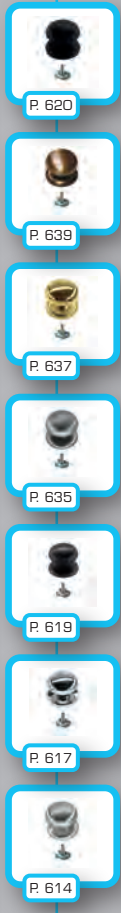

VASTE TOP/BOUTON FIXE