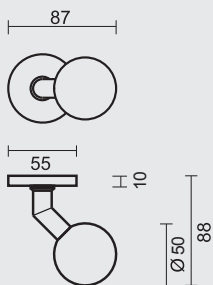

€ *

TOP **BS 50 OP ROZAS INOX PLUS**

BOUTON **BS 50 SUR ROSACE INOX PLUS**

ART. **3.162.000**
(per stuk/par piece)

INCL. TIGE □ 8X8X85MM / TIGE M10

TOP KAN OOK BEVESTIGD WORDEN OP DE DEUR ZONDER TIGE/
BOUTON PEUT AUSSI ÊTRE FIXÉ SUR LA PORTE SANS TIGE