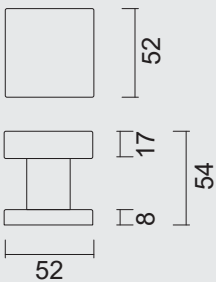

INCL. TIGE □ 8X8X85MM / TIGE M10
TOP KAN OOK BEVESTIGD WORDEN OP DE DEUR ZONDER TIGE/
BOUTON PEUT AUSSI ÊTRE FIXÉ SUR LA PORTE SANS TIGE

PRO★INOX PLUS
PROFESSIONAL QUALITY LABEL

VASTE TOP / BOUTON FIXE
PATENTVIJZEN INBEGREPEN / VIS A TRAVERS INCLU