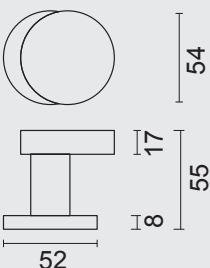

€ *

PRO★INOX PLUS
PROFESSIONAL QUALITY LABEL

TOP **PLAT OP ROZAS
WIT STRUCTUUR**

BOUTON **PLAT SUR ROSACE
BLANC STRUCTURE**

ART. **3.388.100**
(per stuk/par piece)

INCL. TIGE □ 8X8X85MM / TIGE M10

TOP KAN OOK BEVESTIGD WORDEN OP DE DEUR ZONDER TIGE/
BOUTON PEUT AUSSI ÊTRE FIXÉ SUR LA PORTE SANS TIGE