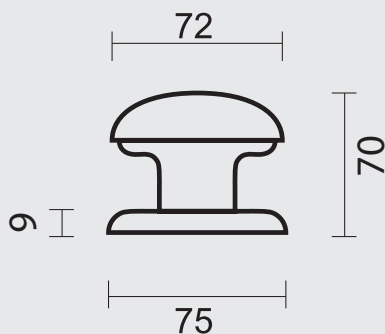

ART. **3.168.096**
(per paar/par paire)

€

*

TOP **805 ZWART PAAR DEURDIKTE >3CM**
BOUTON **805 NOIR PAIRE POUR PORTE >3CM**

INCL. 1X TIGE M8/100MM

ART. **3.168.097**
(per paar/par paire)

€

*