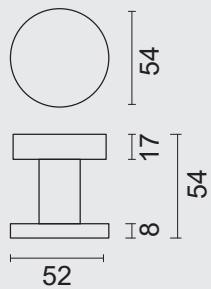

PRO★INOX PLUS
PROFESSIONAL QUALITY LABEL

VASTE TOP / BOUTON FIXE
PATENTVIJZEN INBEGREPEN / VIS A TRAVERS INCLU