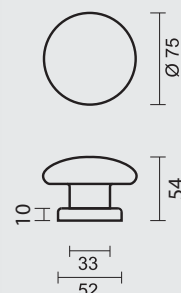

PRO FINISH
100% ITALIAN MANUFACTURE

€ *