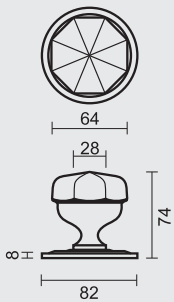

PRO★INOX PLUS
PROFESSIONAL QUALITY LABEL

€ *

TOP **CARRE OP ROZAS ZWART**

BOUTON **CARRE SUR ROSACE NOIR**

ART. **3.546.090**
(per stuk/par piece)

INCL. TIGE □ 8X8X85MM / TIGE M10

TOP KAN OOK BEVESTIGD WORDEN OP DE DEUR ZONDER TIGE/
BOUTON PEUT AUSSI ÊTRE FIXÉ SUR LA PORTE SANS TIGE