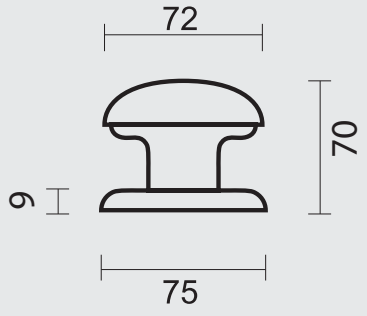

- TOP **805 KOPER PAAR VOOR GLAS**
- BOUTON **805 LAITON PAIRE POUR PORTE SECURIT**
- ART. **3.168.046**
  (per paar/par paire)

INCL. 1X TIGE M8/55MM
 Ø 13

€ *