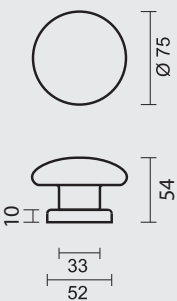

VASTE TOP/BOUTON FIXE