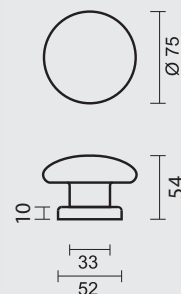

TOP **PANDA PVC WIT**

BOUTON **PANDA PVC BLANC**

ART. **3.181.390**
(per stuk/par piece)

INCL. 1 X TIGE M8 /75MM
DIKTE DEUR / EPAISSEUR PORTE MAX = 60MM

VASTE TOP/BOUTON FIXE

PRO FINISH
100% ITALIAN MANUFACTURE

€ *

TOP **PANDA PVC LICHT GRIJS**

BOUTON **PANDA PVC GRIS CLAIR**

ART. **3.181.110**
(per stuk/par piece)

INCL. 1 X TIGE M8 /75MM
DIKTE DEUR / EPAISSEUR PORTE MAX = 60MM

VASTE TOP/BOUTON FIXE