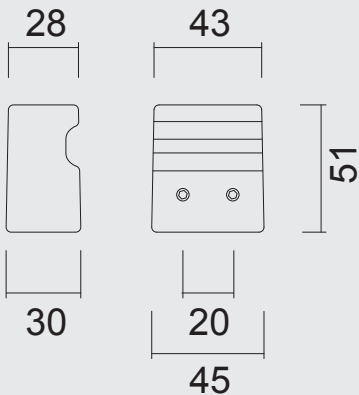

INCL. 1X TIGE M10/100MM

ART. 3.167.007
(per paar/par paire)

€

*

PRO★INOX PLUS
PROFESSIONAL QUALITY LABEL

* PRIJZEN EXCL .BTW/PRIX HORS TVA

€ *

Opgelet: 2 boorgaten
Attention: 2 trous