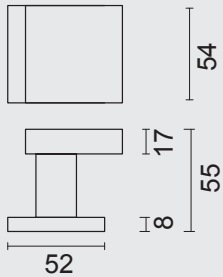

PRO★INOX PLUS
PROFESSIONAL QUALITY LABEL

VASTE TOP/BOUTON FIXE
MATTE AFWERKING/FINITION MATE
PATENTVIJZEN INBEGREPEN / VIS A TRAVERS INCLU