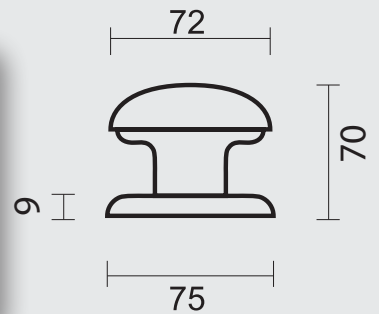

€ *

TOP **805 OLD YELLOW PAAR DEURDIKTE >3CM**

BOUTON **805 OLD YELLOW PAIRE POUR PORTE >3CM**

INCL. 1X TIGE M8/100MM

ART. **3.168.317**
(per paar/par paire)

€ *

-  P. 620
-  P. 639
-  P. 637
-  P. 634
-  P. 619
-  P. 617
-  P. 614