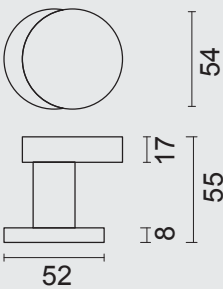

PRO★INOX PLUS
PROFESSIONAL QUALITY LABEL

VASTE TOP/BOUTON FIXE
MATTE AFWERKING/FINITION MATE
PATENTVIJZEN INBEGREPEN / VIS A TRAVERS INCLU