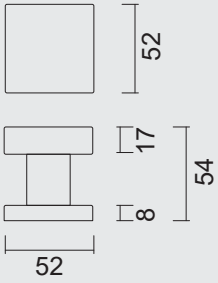

PRO★INOX PLUS
PROFESSIONAL QUALITY LABEL

VASTE TOP / BOUTON FIXE
PATENTVIJZEN INBEGREPEN / VIS A TRAVERS INCLU