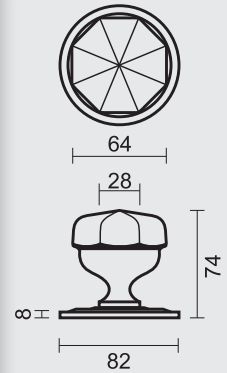

TOP **804 BRONS**

BOUTON **804 FUME**

ART. **3.174.060**
(per stuk/par piece)

INCL. 1 X TIGE M8 /120MM
DIKTE DEUR / EPAISSEUR PORTE MAX = 95MM

VASTE TOP/BOUTON FIXE

PRO FINISH
100% ITALIAN MANUFACTURE

€ *

TOP **MANDARIN BRONS**

BOUTON **MANDARIN FUME**

ART. **3.173.060**
(per stuk/par piece)

INCL. 1 X TIGE M8 /150MM
DIKTE DEUR / EPAISSEUR PORTE MAX = 70MM

VASTE TOP/BOUTON FIXE