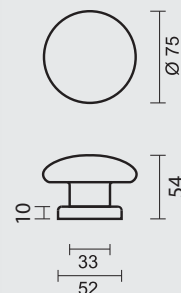

PRO FINISH
100% ITALIAN MANUFACTURE

€ *

TOP **PANDA PVC DONKER GRIJS**

BOUTON **PANDA PVC GRIS FONCE**

ART. **3.181.120**
(per stuk/par piece)

INCL. 1 X TIGE M8 /75MM
DIKTE DEUR / EPAISSEUR PORTE MAX = 60MM

VASTE TOP/BOUTON FIXE