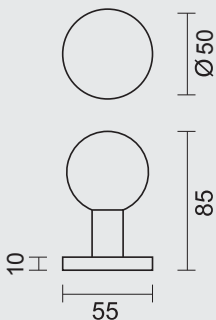

€ *

TOP **B50 OP ROZAS INOX PLUS**

BOUTON **B50 SUR ROSACE INOX PLUS**

ART. **3.161.000**
(per stuk/par piece)

INCL. TIGE □ 8X8X85MM / TIGE M10

TOP KAN OOK BEVESTIGD WORDEN OP DE DEUR ZONDER TIGE/
BOUTON PEUT AUSSI ÊTRE FIXÉ SUR LA PORTE SANS TIGE