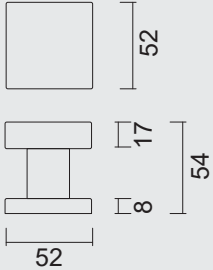

PRO★INOX PLUS
PROFESSIONAL QUALITY LABEL

VASTE TOP/BOUTON FIXE
MATTE AFWERKING/FINITION MATE
PATENTVIJZEN INBEGREPEN / VIS A TRAVERS INCLU