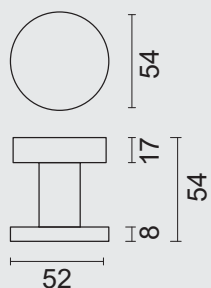

PRO★INOX PLUS
PROFESSIONAL QUALITY LABEL

VASTE TOP / BOUTON FIXE
PATENTVIJZEN INBEGREPEN / VIS A TRAVERS INCLU