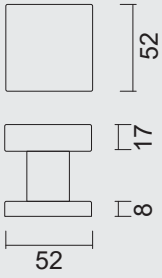

BOUTON **X-TREME BLANC PAIRE POUR PORTE >3CM**

INCL. 2X TIGE M10/100MM

ART. **3.527.397**
(per paar/par paire)

€

*

PRO FINISH
100% ITALIAN MANUFACTURE

* PRIJZEN EXCL. BTW/PRIX HORS TVA

VASTE TOP/BOUTON FIXE
MATTE STRUCT.AFWERKING/FINITION STRUCT.MATE
PATENTVIJZEN INBEGREPEN / VIS A TRAVERS INCLU