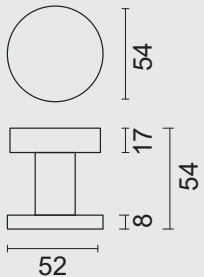

€ *

TOP **CARRE OP ROZAS**
ZWART STRUCTUUR UV

BOUTON **CARRE SUR ROSACE**
NOIR STRUCTURE UV

ART. **3.546.410**
(per stuk/par piece)

INCL. TIGE □ 8X8X85MM / TIGE M10

TOP KAN OOK BEVESTIGD WORDEN OP DE DEUR ZONDER TIGE /
BOUTON PEUT AUSSI ÊTRE FIXÉ SUR LA PORTE SANS TIGE