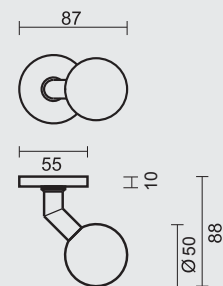

ART. **3.573.410**
(per stuk/par piece)

INCL. TIGE □ 8X8X85MM / TIGE M10

TOP KAN OOK BEVESTIGD WORDEN OP DE DEUR ZONDER TIGE/
BOUTON PEUT AUSSI ÊTRE FIXÉ SUR LA PORTE SANS TIGE

PRO★INOX PLUS
PROFESSIONAL QUALITY LABEL