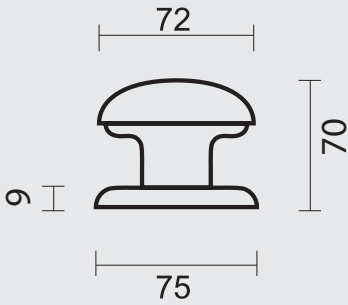

INCL.  TIGE M8

- TOP **805 BRONS PAAR VOOR GLAS**
- BOUTON **805 FUME PAIRE POUR PORTE SECURIT**
- ART. **3.168.066**
(per paar/par paire)

INCL. 1X TIGE M8/55MM
 Ø 13

€ *

- TOP **805 BRONS PAAR DEURDIKTE>3CM**
- BOUTON **805 FUME PAIRE POUR PORTE>3CM**
- ART. **3.168.067**
(per paar/par paire)