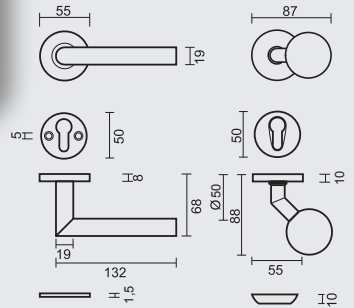

VASTE TOP + HALVE DEURKRUUK / BOUTON FIXE + DEMI POIGNEE
MATTE AFWERKING/FINITION MATE
PATENTVIJZEN INBEGREPEN / VIS A TRAVERS INCLU

€

*

TOP **PRO BS 50 OP ROZAS + DEURKRUUK**

L SHAPE 19MM INOX R+VEILIGHEIDSRUZAS 10MM ZWART STRUCTUUR UV

BOUTON **PRO BS 50 SUR ROSACE +**

BEQUILLE L SHAPE 19MM INOX R+ROSACE DE SEC. 10MM NOIR STRUCTURE UV

ART. **6.547.411**
(per set/le set)

INCL. TIGE □ 8X8X85MM / TIGE M10