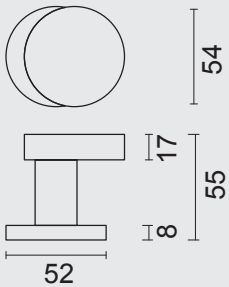

€ *

TOP **PLAT SCHUIN OP ROZAS INOX PLUS**

BOUTON **PLAT DEPORTE SUR ROSACE INOX PLUS**

ART. **3.573.000**
(per stuk/par piece)

INCL. TIGE □ 8X8X85MM / TIGE M10

TOP KAN OOK BEVESTIGD WORDEN OP DE DEUR ZONDER TIGE/
BOUTON PEUT AUSSI ÊTRE FIXÉ SUR LA PORTE SANS TIGE

VASTE TOP / BOUTON FIXE
PATENTVIJZEN INBEGREPEN / VIS A TRAVERS INCLU