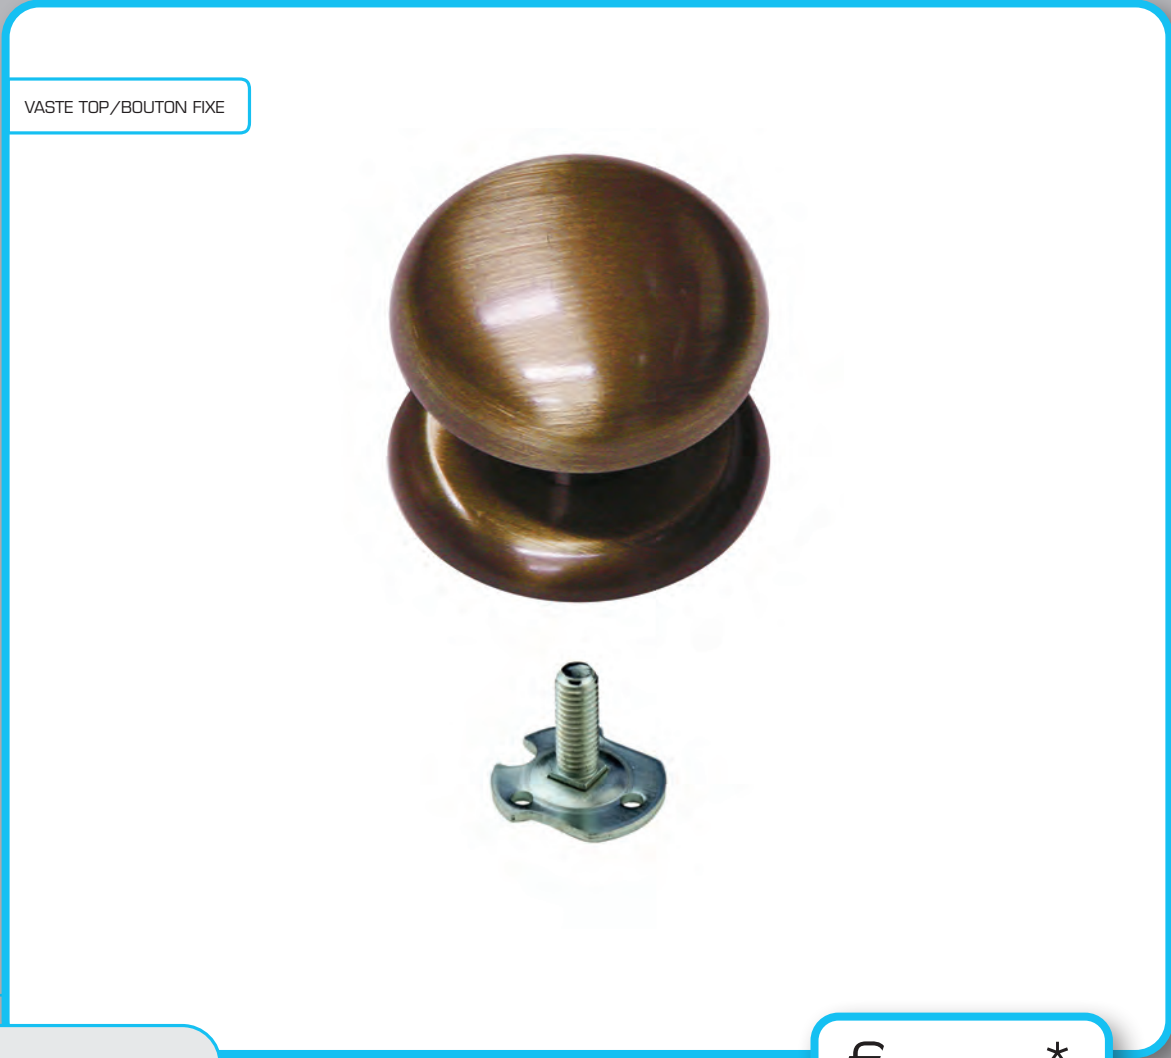

- P. 620
- P. 637
- P. 634
- P. 635
- P. 619
- P. 617
- P. 614

VASTE TOP/BOUTON FIXE

€ *

- TOP **805 BRONS**
- BOUTON **805 FUME**
- ART. **3.168.060**
  (per stuk/par piece)

INCL. TIGE M8