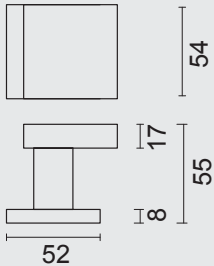

ART. **6.547.001**
(per set/le set)

INCL. TIGE □ 8X8X85MM / TIGE M10

P. 626

PRO★INOX PLUS
PROFESSIONAL QUALITY LABEL

VASTE TOP / BOUTON FIXE
PATENTVIJZEN INBEGREPEN / VIS A TRAVERS INCLU

€ *

TOP **CARRE SCHUIN OP ROZAS INOX PLUS**