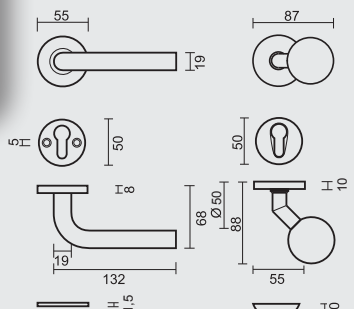

VASTE TOP + HALVE DEURKRUUK / BOUTON FIXE + DEMI POIGNEE
MATTE AFWERKING/FINITION MATE
PATENTVIJZEN INBEGREPEN / VIS A TRAVERS INCLU

€

*

TOP **PRO BS 50 OP ROZAS + DEURKRUUK**

I SHAPE 19MM INOX R+VEILIGHEIDSRUZAS 10MM ZWART STRUCTUUR UV

BOUTON **PRO BS 50 SUR ROSACE +**

BEQUILLE I SHAPE 19MM INOX R+ROSACE DE SEC. 10MM NOIR STRUCTURE UV

ART. **6.510.411**
(per set/le set)

INCL. TIGE □ 8X8X85MM / TIGE M10

VASTE TOP + HALVE DEURKRUUK / BOUTON FIXE + DEMI POIGNEE
MATTE AFWERKING/FINITION MATE
PATENTVIJZEN INBEGREPEN / VIS A TRAVERS INCLU

€

*

TOP **PRO BS 50 OP ROZAS + DEURKRUUK**

L SHAPE 19MM INOX R+VEILIGHEIDSRUZAS 10MM ZWART STRUCTUUR UV

BOUTON **PRO BS 50 SUR ROSACE +**

BEQUILLE L SHAPE 19MM INOX R+ROSACE DE SEC. 10MM NOIR STRUCTURE UV

ART. **6.547.411**
(per set/le set)

INCL. TIGE □ 8X8X85MM / TIGE M10