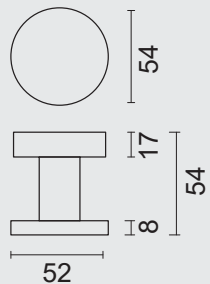

ART. **3.574.100**
(per stuk/par piece)

INCL. TIGE □ 8X8X85MM / TIGE M10

TOP KAN OOK BEVESTIGD WORDEN OP DE DEUR ZONDER TIGE/
BOUTON PEUT AUSSI ÊTRE FIXÉ SUR LA PORTE SANS TIGE

VASTE TOP/BOUTON FIXE
MATTE STRUCT.AFWERKING/FINITION STRUCT.MATE
PATENTVIJZEN INBEGREPEN / VIS A TRAVERS INCLU