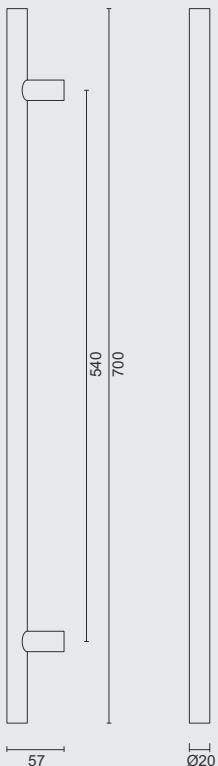

€

*

TREKKER T 20/540/700 INOX PLUS

TIRANT T 20/540/700 INOX PLUS

ART. **3.136.000**

(per stuk/par piece)

INCL. 2X TIGE M10/100MM

€

*

TREKKER T 20/540/700 INOX PLUS BLINDE MONTAGE

TIRANT T 20/540/700 INOX PLUS MONTAGE AVEUGLE

ART. **3.136.003**
(per stuk/par piece)

INCL. 2X

€

*

TREKKER T 20/540/700 INOX PLUS PAAR VOOR GLAS

TIRANT T 20/540/700 INOX PLUS PAIRE PORTE SECURIT

ART. **3.136.006**
(per paar/par paire)

INCL. 2X TIGE M10/55MM

€

*

TREKKER T 20/540/700 INOX PLUS PAAR DEURDIKTE > 3CM

TIRANT T 20/540/700 INOX PLUS PAIRE PORTE EPAIS. > 3CM

ART. **3.136.007**
(per paar/par paire)

INCL. 2X TIGE M10/100MM