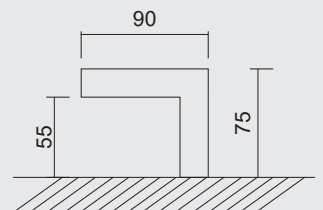

PRO★INOX PLUS
PROFESSIONAL QUALITY LABEL

* PRIJZEN EXCL. BTW/PRIX HORS TVA