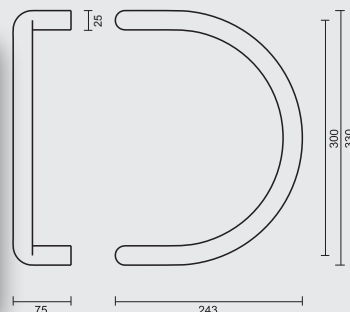

€

*

TREKKER **C 25/300 INOX PLUS**

TIRANT **C 25/300 INOX PLUS**

ART. **3.152.000**

(per stuk/par piece)

INCL. 2X TIGE M10/100MM

GEEN BLINDE MONTAGE MOGELIJK

FIXATION AVEUGLE PAS POSSIBLE

TREKKER **C 25/300 INOX PLUS PAAR VOOR GLAS**

TIRANT **C 25/300 INOX PLUS PAIRE PORTE SECURIT**

INCL. 2X TIGE M10/55MM

ART. **3.152.006**
(per paar/par paire)

€