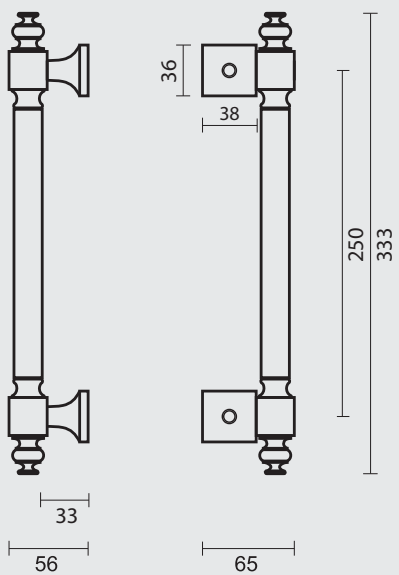

200

300

20

€ *

- TREKKER **40 TITANIUM**
- TIRANT **40 TITANE**
- ART. **3.169.030**
(per stuk/par piece)

INCL. 2X TIGE M10/100MM

- GEEN BLINDE MONTAGE MOGELIJK
- FIXATION AVEUGLE PAS POSSIBLE
- NIET VERKRIJGBAAR IN PAAR
- PAS DISPONIBLE EN PAIRE