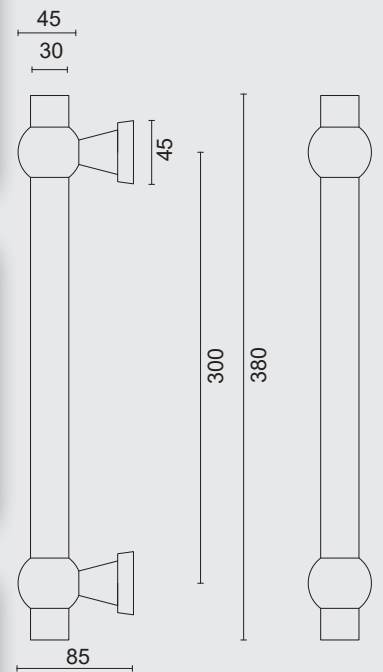

BIJ GEBRUIK IS DE AFWERKING ONDERHEVIG AAN KLEURVERANDERING /
LORSQU'IL EST UTILISE, LA FINITION PEUT AVOIR UN CHANGEMENT DE COULEUR LOCAL

€ *

TREKKER **PETRA ROYAL KOPER NIET VERNIST**
TIRANT **PETRA ROYAL LAITON NON VERNIS**

INCL. 2X TIGE M10/100MM

ART. **3.450.040**
(per stuk/par piece)

TREKKER **PETRA ROYAL KOPER NIET VERNIST BLINDE MONTAGE**

TIRANT **PETRA ROYAL LAITON NON VERNIS MONTAGE AVEUGLE**

INCL. 2X

ART. **3.450.043**
(per stuk/par piece)

€ *

TREKKER **PETRA ROYAL KOPER NIET VERNIST PAAR VOOR GLAS**

TIRANT **PETRA ROYAL LAITON NON VERNIS PAIRE PORTE SECURIT**

INCL. 2X TIGE M10/55MM

ART. **3.450.046**
(per paar/par paire)

€ *

TREKKER **PETRA ROYAL KOPER NIET VERNIST PAAR DEURD>3CM**

TIRANT **PETRA ROYAL LAITON NON VERNIS PAIRE PORTE EP>3CM**

INCL. 2X TIGE M10/100MM

ART. **3.450.047**
(per paar/par paire)

€ *