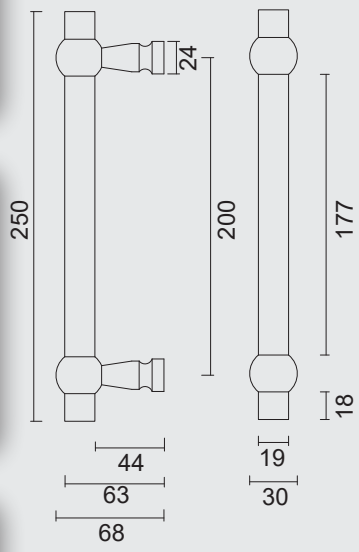

€ *

TREKKER **PETRA 200MM ROEST**
TIRANT **PETRA 200MM ROUILLE**

INCL. 2X TIGE M10/100MM

ART. **3.468.070**
(per stuk/par piece)

TREKKER **PETRA 200MM ROEST BLINDE MONTAGE**
TIRANT **PETRA 200MM ROUILLE MONTAGE AVEUGLE**

INCL. 2X

ART. **3.468.073**
(per stuk/par piece)

€ *

TREKKER **PETRA 200MM ROEST PAAR VOOR GLAS**
TIRANT **PETRA 200MM ROUILLE PAIRE PORTE SECURIT**

INCL. 2X TIGE M10/55MM

ART. **3.468.076**
(per paar/par paire)

€ *

TREKKER **PETRA 200MM ROEST PAAR DEURDIKTE>3CM**
TIRANT **PETRA 200MM ROUILLE PAIRE PORTE EPAIS.>3CM**

INCL. 2X TIGE M10/100MM

ART. **3.468.077**
(per paar/par paire)

€ *