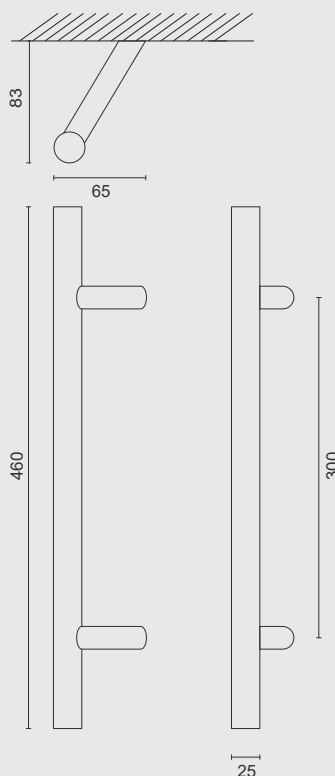

- GEEN BLINDE MONTAGE MOGELIJK
- FIXATION AVEUGLE PAS POSSIBLE