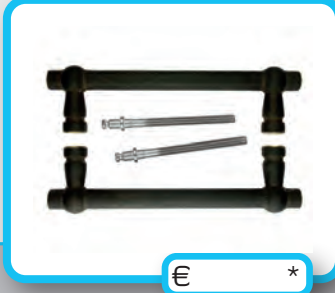

INCL. 2X 

€ *

- TREKKER **PETRA 200MM OLD BRASS PAAR VOOR GLAS**
- TIRANT **PETRA 200MM OLD BRASS PAIRE PORTE SECURIT**
- ART. **3.468.386**
(per paar/par paire)

INCL. 2X TIGE M10/55MM

€ *

- TREKKER **PETRA 200MM OLD BRASS PAAR DEURD.>3CM**
- TIRANT **PETRA 200MM OLD BRASS PAIRE EPAISSEUR>3CM**
- ART. **3.468.387**
(per paar/par paire)