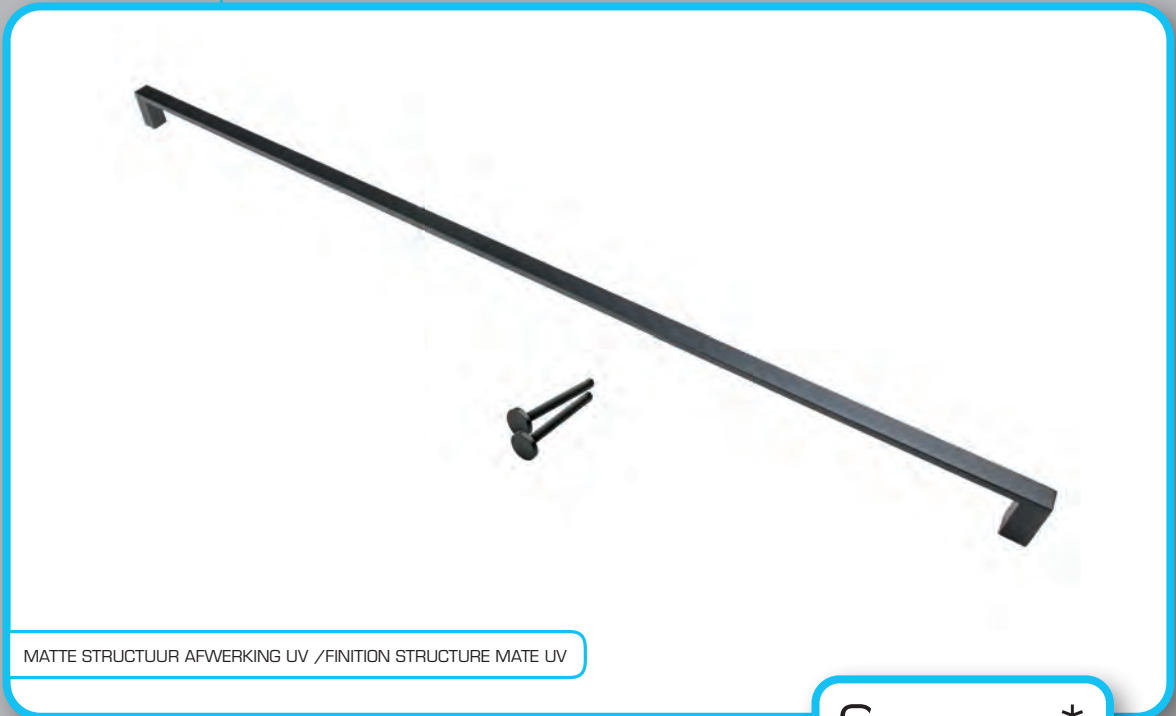

P. 583

P. 577

P. 572

P. 506

P. 431

MATTE STRUCTUUR AFWERKING UV / FINITION STRUCTURE MATE UV

€

*

- TREKKER **COSMIC 20/1000 ZWART STRUCTUUR UV**
- TIRANT **COSMIC 20/1000 NOIR STRUCTURE UV**
- ART. **3.518.410** INCL. 2X TIGE M10/100MM
  (per stuk/par piece)