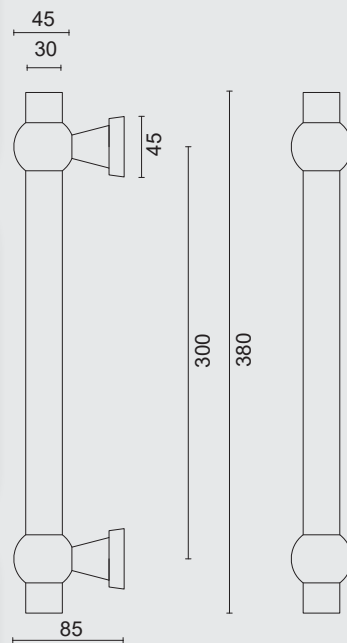

€ *

TREKKER **PETRA ROYAL OLD YELLOW**
TIRANT **PETRA ROYAL OLD YELLOW**

INCL. 2X TIGE M10/100MM

ART. **3.450.310**
(per stuk/par piece)

TREKKER **PETRA ROYAL OLD YELLOW BLINDE MONTAGE**

TIRANT **PETRA ROYAL OLD YELLOW MONTAGE AVEUGLE**

INCL. 2X

ART. **3.450.313**
(per stuk/par piece)

€ *

TREKKER **PETRA ROYAL OLD YELLOW PAAR VOOR GLAS**

TIRANT **PETRA ROYAL OLD YELLOW PAIRE PORTE SECURIT**

INCL. 2X TIGE M10/55MM

ART. **3.450.316**
(per paar/par paire)

€ *

TREKKER **PETRA ROYAL OLD YELLOW PAAR DEURDIKTE>3CM**

TIRANT **PETRA ROYAL OLD YELLOW PAIRE PORTE EPAIS.>3CM**

INCL. 2X TIGE M10/100MM

ART. **3.450.317**
(per paar/par paire)

€ *