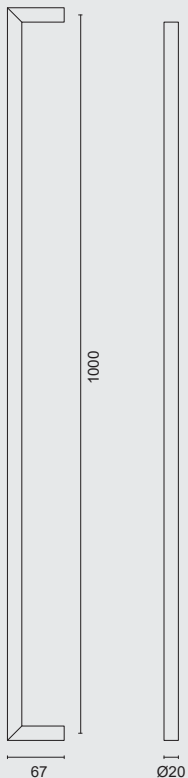

€

*

TREKKER **URG 20/1000 ZWART STRUCTUUR UV**

TIRANT **URG 20/1000 NOIR STRUCTURE UV**

ART. **3.389.410**

(per stuk/par piece)

INCL. 2X TIGE M10/100MM

TREKKER **URG 20/1000 ZWART STRUCTUUR UV**
BLINDE MONTAGE