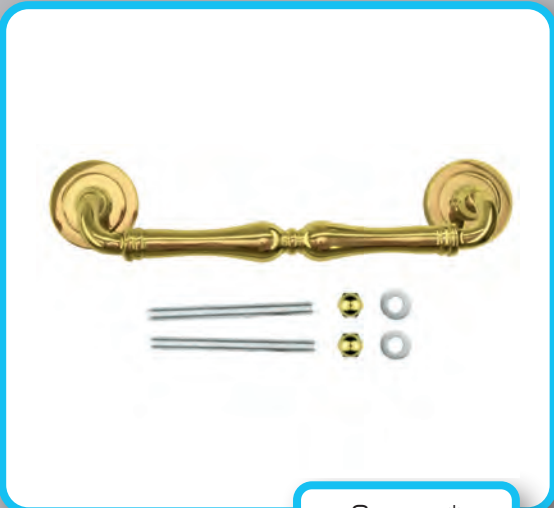

€ *

- TREKKER **1700 KOPER**
- TIRANT **1700 LAITON**

ART. **3.179.040**
(per stuk/par piece)

INCL. 2X TIGE M8/100MM

NIET VERKRIJGBAAR IN PAAR/
PAS DISPONIBLE EN PAIRE

GEEN BLINDE MONTAGE MOGELIJK/
FIXATION AVEUGLE PAS POSSIBLE