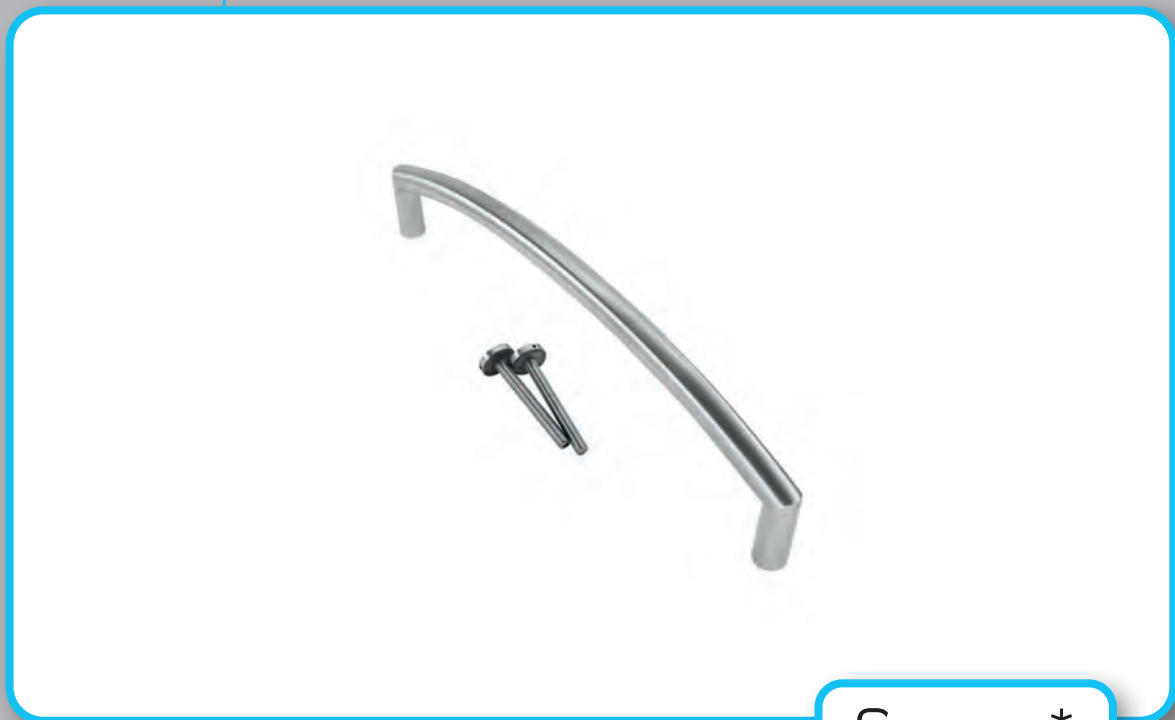

TIRANT V 30/350 INOX PLUS PAIRE PORTE EPAIS.>3CM

INCL. 2X TIGE M10/100MM

ART. 3.151.007

(per paar/par paire)

€

*

PRO★INOX PLUS
 PROFESSIONAL QUALITY LABEL

* PRIJZEN EXCL. BTW/PRIX HORS TVA