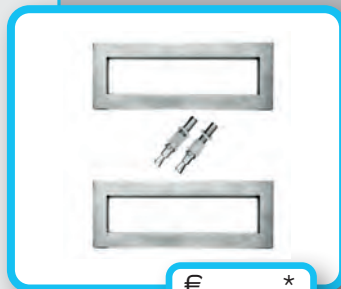

€

*

- TREKKER **QUBE INOX PLUS**
- TIRANT **QUBE INOX PLUS**
- ART. **3.540.000**
(per stuk/par piece)

INCL. 2X TIGE M8/100MM

- GEEN BLINDE MONTAGE MOGELIJK
- FIXATION AVEUGLE PAS POSSIBLE

- TREKKER **QUBE INOX PLUS PAAR VOOR GLAS**
- TIRANT **QUBE INOX PLUS PAIRE PORTE SECURIT**
- ART. **3.540.006**
(per paar/par paire)