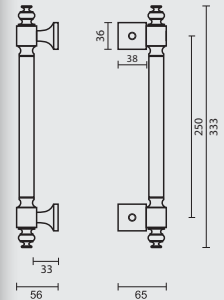

INCL. 2X TIGE M10/100MM

(DE PAREN HEBBEN GEEN ROZASSEN/
 LES PAIRES N'ONT PAS DE ROSACES)

TREKKER 40 BRONS

TIRANT 40 FUME

ART. 3.169.060
(per stuk/par piece)

INCL. 2X TIGE M10/100MM

NIET VERKRIJGBAAR IN PAAR/
PAS DISPONIBLE EN PAIREGEEN BLINDE MONTAGE MOGELIJK/
FIXATION AVEUGLE PAS POSSIBLEPRO★FINISH
100% ITALIAN MANUFACTURE