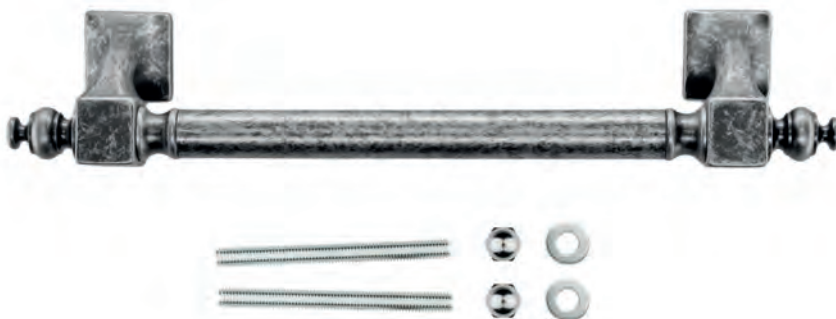

€

*

TREKKER **40 OLD SILVER**

TIRANT **40 OLD SILVER**

ART. **3.169.300**

(per stuk/par piece)

INCL. 2X TIGE M10/100MM

P. 601

P. 595

P. 594

P. 529

P. 487

GEEN BLINDE MONTAGE MOGELIJK

FIXATION AVEUGLE PAS POSSIBLE

NIET VERKRIJGBAAR IN PAREN

PAS DISPONIBLE EN PAIRE