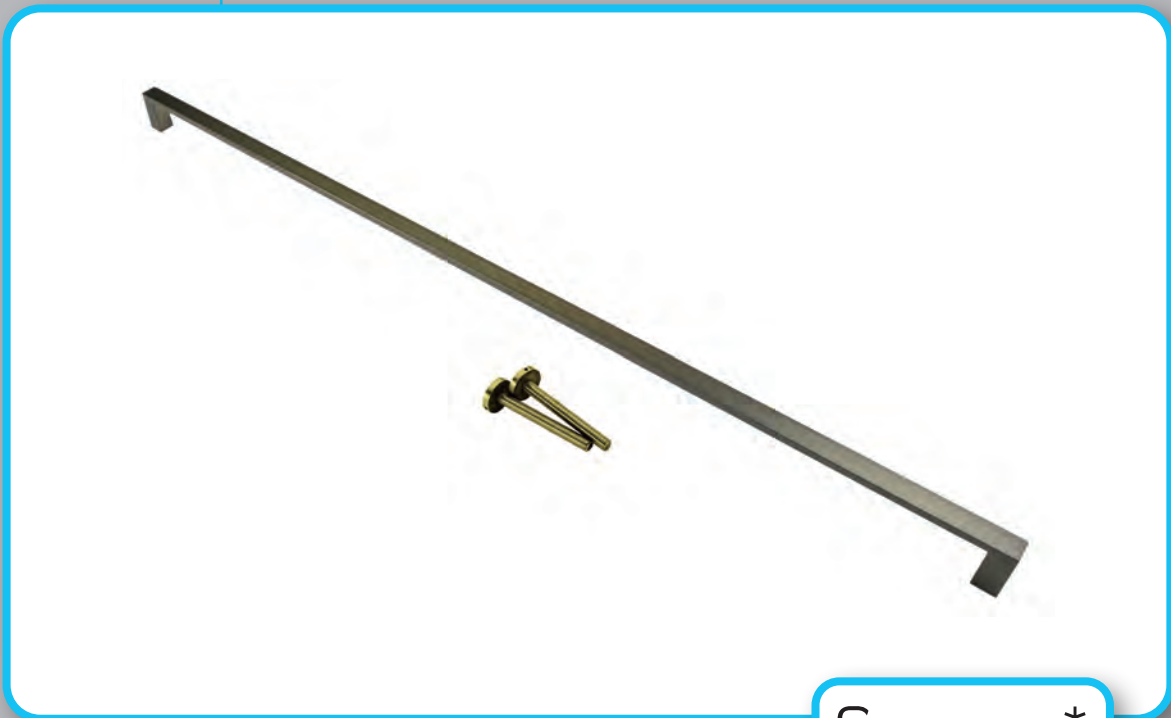

€ *

■ TREKKER **COSMIC 20/1000 MAT BRONS**
■ TIRANT **COSMIC 20/1000 FUME MAT**
■ ART. **3.518.420**
 (per stuk/par piece)

INCL. 2X TIGE M10/100MM

■ TREKKER **COSMIC 20/1000 MAT BRONS BLINDE MONTAGE**
■ TIRANT **COSMIC 20/1000 FUME MAT MONTAGE AVEUGLE**
■ ART. **3.518.423**
 (per stuk/par piece)