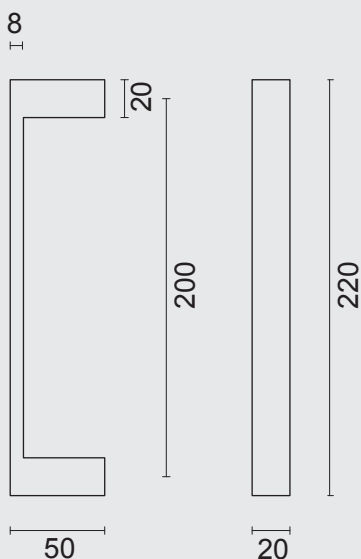

P. 531

P. 502

P. 492

€ *

- TREKKER **COSMIC 20/200 INOX PLUS**
- TIRANT **COSMIC 20/200 INOX PLUS**
- ART. **3.424.000**
(per stuk/par piece)

INCL. 2X TIGE M10/100MM

€ *

- TREKKER **COSMIC 20/200 INOX PLUS BLINDE MONTAGE**
- TIRANT **COSMIC 20/200 INOX PLUS MONTAGE AVEUGLE**
- ART. **3.424.003**
(per stuk/par piece)