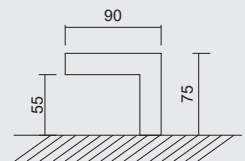

PRO★INOX PLUS
PROFESSIONAL QUALITY LABEL