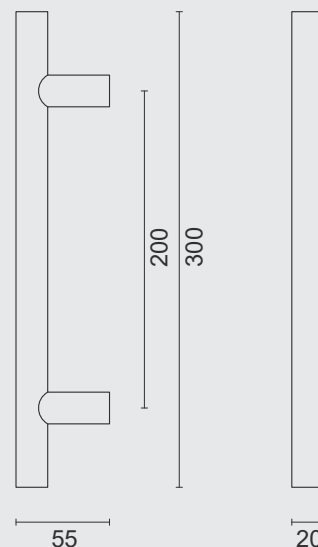

€

*

TREKKER T 20/200/300 TITANIUM

TIRANT T 20/200/300 TITANE

INCL. 2X TIGE M10/100MM

ART. 3.134.030

(per stuk/par piece)

P. 573

P. 554

P. 519

P. 443

TREKKER T 20/200/300 TITANIUM BLINDE MONTAGE

TIRANT T 20/200/300 TITANE MONTAGE AVEUGLE

INCL. 2X

ART. 3.134.033
(per stuk/par piece)

€

*

TREKKER T 20/200/300 TITANIUM PAAR VOOR GLAS

TIRANT T 20/200/300 TITANE PAIRE PORTE SECURIT

INCL. 2X TIGE M10/55MM

ART. 3.134.036
(per paar/par paire)

€

*

TREKKER T 20/200/300 TITANIUM PAAR DEURDIKTE>3CM

TIRANT T 20/200/300 TITANE PAIRE PORTE EPAIS.>3CM

INCL. 2X TIGE M10/100MM

ART. 3.134.037
(per paar/par paire)

€

*