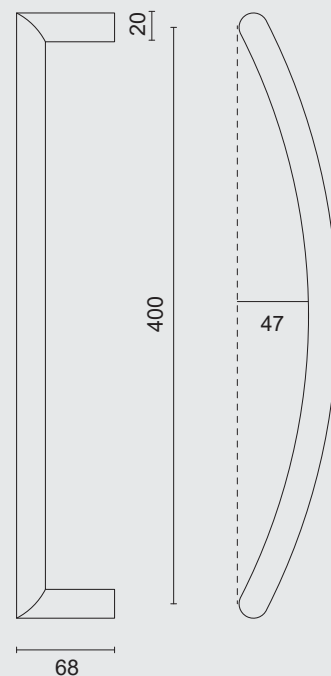

PRO★INOX PLUS
PROFESSIONAL QUALITY LABEL

* PRIJZEN EXCL. BTW/PRIX HORS TVA