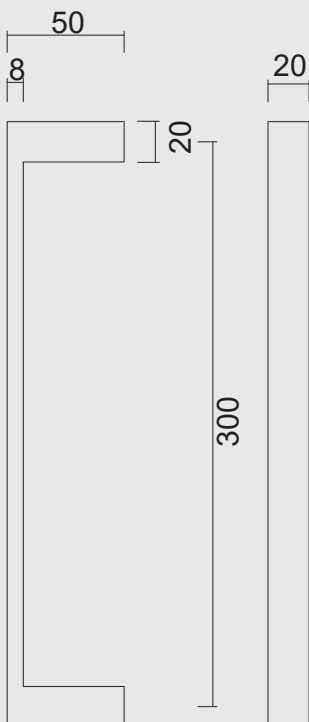

- TREKKER **COSMIC 20/300 WIT STRUCTUUR**
- **BLINDE MONTAGE**
- TIRANT **COSMIC 20/300 BLANC STRUCTURE**
- **MONTAGE AVEUGLE**
- ART. **3.507.103**
  (per stuk/par piece)

INCL. 2X

€ *