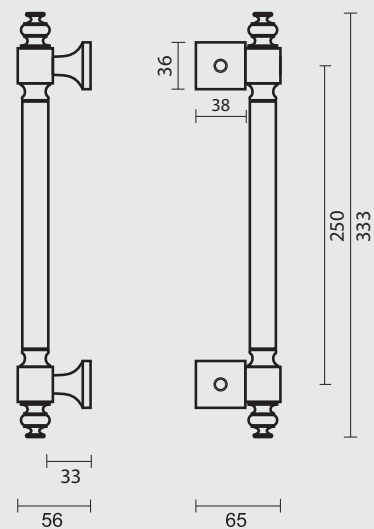

P. 595

P. 594

P. 529

P. 487

GEEN BLINDE MONTAGE MOGELIJK

FIXATION AVEUGLE PAS POSSIBLE

NIET VERKRIJGBAAR IN PAREN

PAS DISPONIBLE EN PAIRE