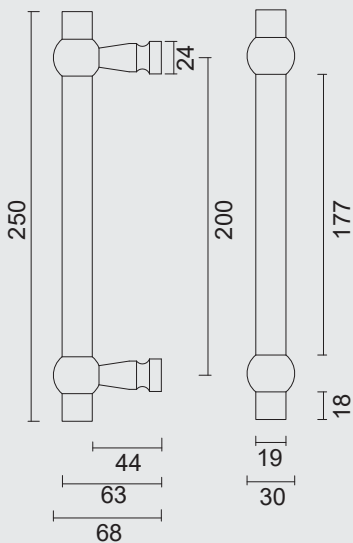

- TREKKER **PETRA 200MM ZWART BLINDE MONTAGE**
- TIRANT **PETRA 200MM NOIR MONTAGE AVEUGLE**
- ART. **3.468.093**
  (per stuk/par piece)

INCL. 2X

€ *