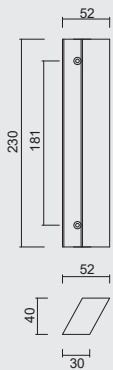

€ *

TREKKER **COSMIC 20/1000 ZWART PAAR VOOR DEURD.>3CM**

TIRANT **COSMIC 20/1000 NOIR PAIRE PORTE EPAIS.>3CM**

INCL. 2X TIGE M10/100MM

ART. **3.518.097**
(per paar/par paire)

€ *

PRO★INOX PLUS
PROFESSIONAL QUALITY LABEL