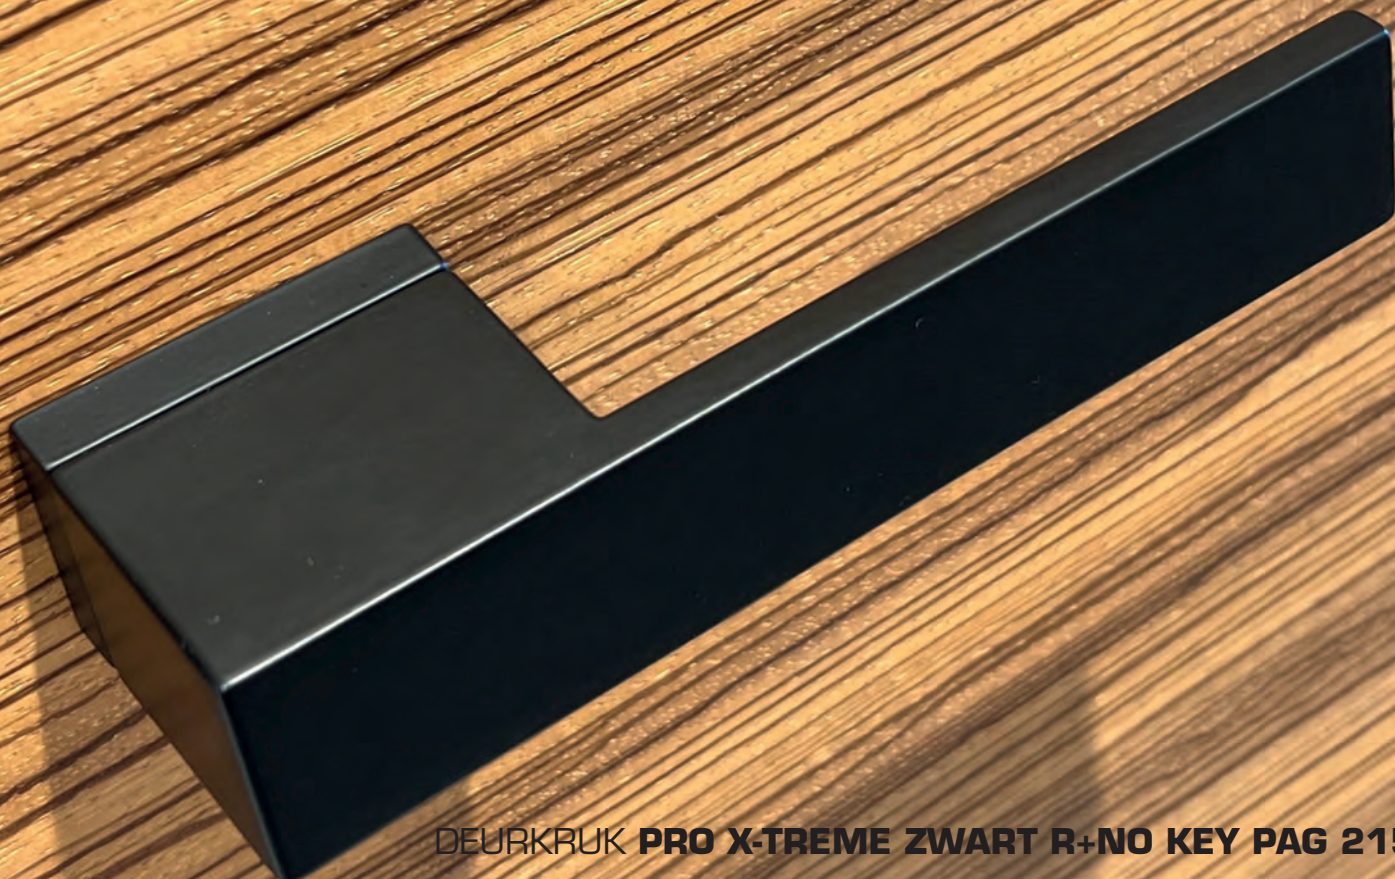

DEURKRUUK **PRO X-TREME ZWART R+NO KEY PAG 215**