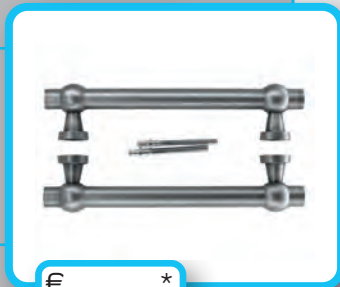

INCL. 2X TIGE M10/55MM

ART. **3.450.306**
(per paar/par paire)

€ *

TREKKER **PETRA ROYAL OLD SILVER PAAR DEURDIKTE>3CM**

TIRANT **PETRA ROYAL OLD SILVER PORTE PAIRE EPAIS.>3CM**

INCL. 2X TIGE M10/100MM

ART. **3.450.307**
(per paar/par paire)