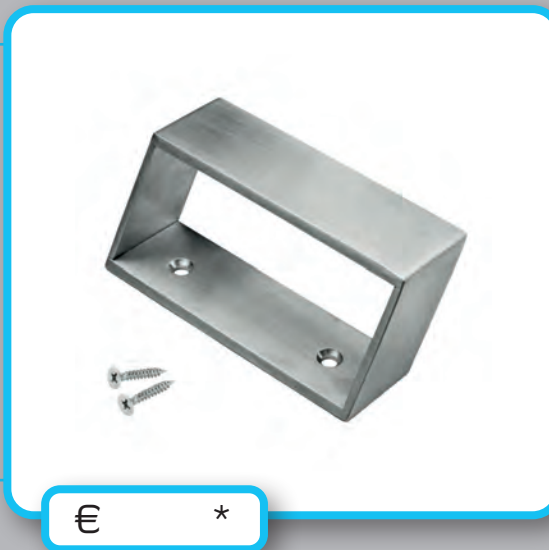

€ *

PRO★INOX PLUS
PROFESSIONAL QUALITY LABEL