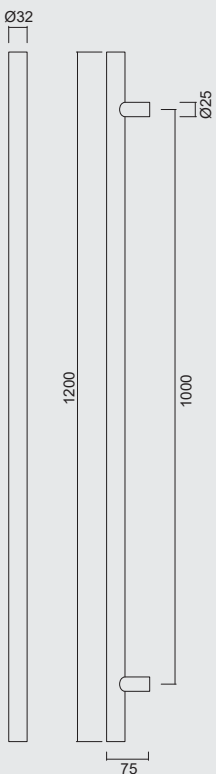

- TREKKER T 32/1000/1200 ZWART STRUCTUUR UV
  BLINDE MONTAGE
- TIRANT T 32/1000/1200 NOIR STRUCTURE UV
  MONTAGE AVEUGLE

ART. **3.508.413**
(per stuk/par piece)

INCL. 2X

€

*