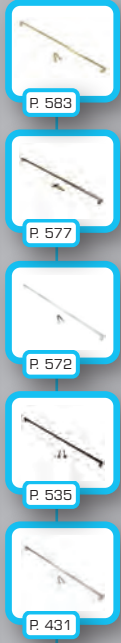

€ *

TREKKER **COSMIC 20/1000 ZWART**

TIRANT **COSMIC 20/1000 NOIR**

INCL. 2X TIGE M10/100MM

ART. **3.518.090**
(per stuk/par piece)

TREKKER **COSMIC 20/1000 ZWART BLINDE MONTAGE**

TIRANT **COSMIC 20/1000 NOIR MONTAGE AVEUGLE**