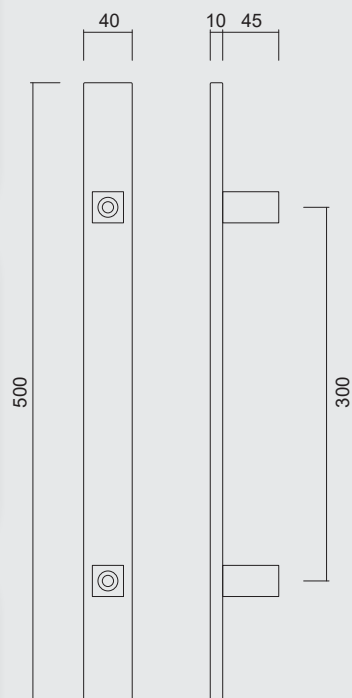

PRO★INOX PLUS
PROFESSIONAL QUALITY LABEL

* PRIJZEN EXCL. BTW/PRIX HORS TVA