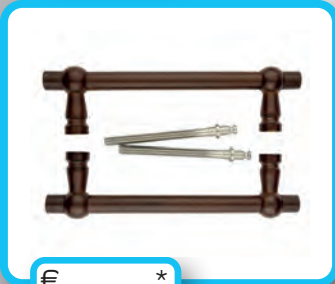

TREKKER **PETRA 200MM ROEST PAAR VOOR GLAS**
TIRANT **PETRA 200MM ROUILLE PAIRE PORTE SECURIT**

INCL. 2X TIGE M10/55MM

ART. **3.468.076**
(per paar/par paire)

€ *

TREKKER **PETRA 200MM ROEST PAAR DEURDIKTE>3CM**
TIRANT **PETRA 200MM ROUILLE PAIRE PORTE EPAIS.>3CM**

INCL. 2X TIGE M10/100MM

ART. **3.468.077**
(per paar/par paire)

€ *