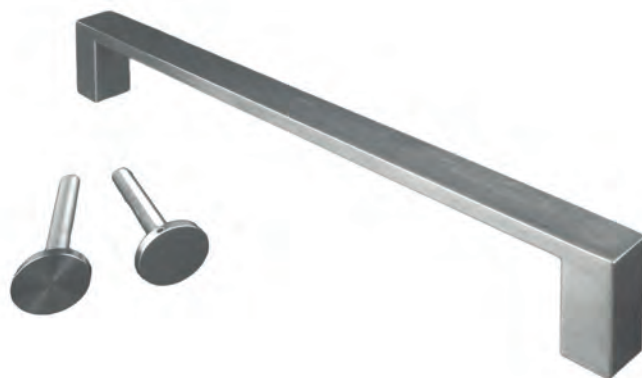

€

*

TREKKER **COSMIC 20/300 INOX PLUS**

TIRANT **COSMIC 20/300 INOX PLUS**

INCL. 2X TIGE M10/100MM

ART. **3.507.000**
(per stuk/par piece)

P. 580

P. 569

P. 532

P. 503

TREKKER **COSMIC 20/300 INOX PLUS BLINDE MONTAGE**

TIRANT **COSMIC 20/300 INOX PLUS MONTAGE AVEUGLE**

INCL. 2X

ART. **3.507.003**
(per stuk/par piece)

€

*

TREKKER **COSMIC 20/300 INOX PLUS PAAR VOOR GLAS**

TIRANT **COSMIC 20/300 INOX PLUS PAIRE PORTE SECURIT**

INCL. 2X TIGE M10/55MM

ART. **3.507.006**
(per paar/par paire)

€

*

TREKKER **COSMIC 20/300 INOX PLUS PAAR DEURDIKTE>3CM**

TIRANT **COSMIC 20/300 INOX PLUS PAIRE PORTE EPAIS.>3CM**

INCL. 2X TIGE M10/100MM

ART. **3.507.007**
(per paar/par paire)

€

*