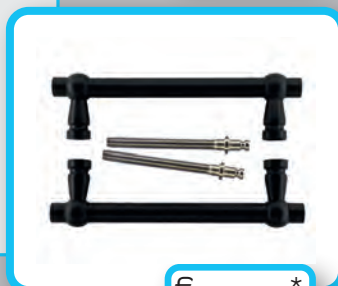

INCL. 2X

€ *

- TREKKER **PETRA 200MM ZWART PAAR VOOR GLAS**
- TIRANT **PETRA 200MM NOIR PAIRE PORTE SECURIT**
- ART. **3.468.096**
(per paar/par paire)

INCL. 2X TIGE M10/55MM

€ *

- TREKKER **PETRA 200MM ZWART PAAR DEURDIKTE>3CM**
- TIRANT **PETRA 200MM NOIR PAIRE PORTE EPAISSEUR>3CM**
- ART. **3.468.097**
(per paar/par paire)