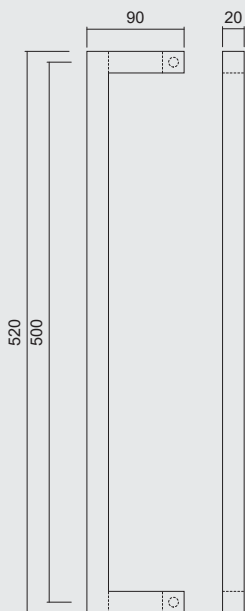

€

*

- TREKKER **SQUARE D 20/500 ZWART STRUCTUUR UV**
- TIRANT **SQUARE D 20/500 NOIR STRUCTURE UV**
- ART. **3.575.410** INCL. 2X TIGE M10/100MM
(per stuk/par piece)

- GEEN BLINDE MONTAGE MOGELIJK
- FIXATION AVEUGLE PAS POSSIBLE