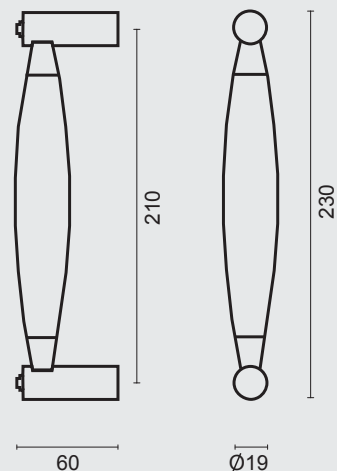

€

*

TREKKER **SATURNUS INOX PLUS PAAR DEURDIKTE>3CM**TIRANT **SATURNUS INOX PLUS PAIRE PORTE EPAIS.>3CM**

INCL. 2X TIGE M10/100MM

ART. **3.158.007**
(per paar/par paire)

€

*

PRO★INOX PLUS
PROFESSIONAL QUALITY LABEL