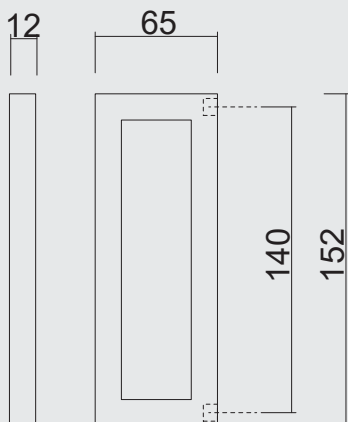

- GEEN BLINDE MONTAGE MOGELIJK
- FIXATION AVEUGLE PAS POSSIBLE