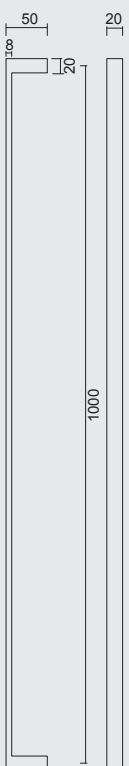

■ TREKKER **COSMIC 20/1000 MAT BRONS BLINDE MONTAGE**
■ TIRANT **COSMIC 20/1000 FUME MAT MONTAGE AVEUGLE**
■ ART. **3.518.423**
(per stuk/par piece)

INCL. 2X

€ *