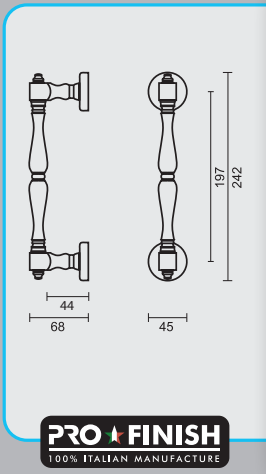

€ *

€ *

- TREKKER **40 KOPER**
- TIRANT **40 LAITON**

ART. **3.169.040**
(per stuk/par piece)

INCL. 2X TIGE M10/100MM

NIET VERKRIJGBAAR IN PAAR/
PAS DISPONIBLE EN PAIRE

GEEN BLINDE MONTAGE MOGELIJK/
FIXATION AVEUGLE PAS POSSIBLE