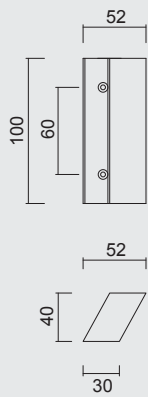

€ *

- TREKKER **PARRA KLEIN ZWART**
- TIRANT **PARRA PETIT NOIR**
- ART. **3.544.090**
  (per stuk/par piece)