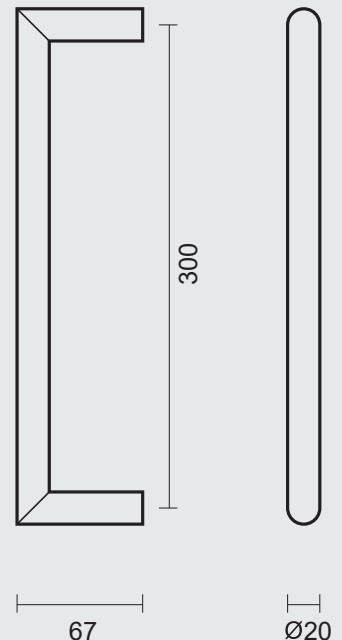

PRO★INOX PLUS
PROFESSIONAL QUALITY LABEL

* PRIJZEN EXCL. BTW/PRIX HORS TVA