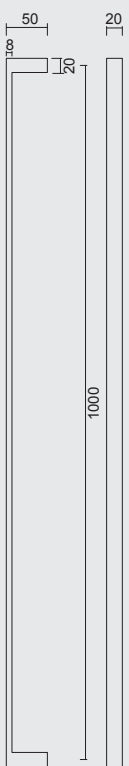

- TREKKER **COSMIC 20/1000 INOX PLUS BLINDE MONTAGE**
- TIRANT **COSMIC 20/1000 INOX PLUS MONTAGE AVEUGLE**
- ART. **3.518.003**
  (per stuk/par piece)

INCL. 2X

€ *