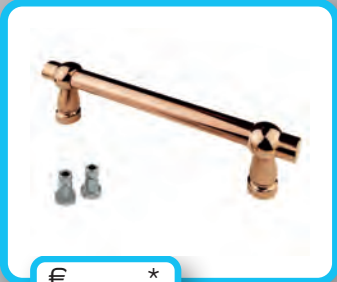

TREKKER **PETRA 200MM ROSA BLINDE MONTAGE**

TIRANT **PETRA 200MM ROSA MONTAGE AVEUGLE**