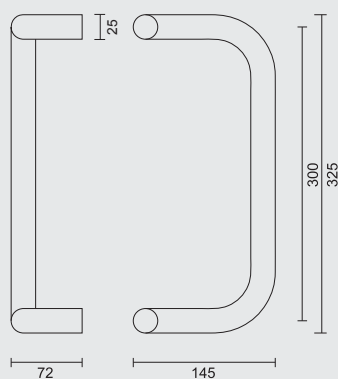

ART. **3.153.000**

(per stuk/par piece)

INCL. 2X TIGE M10/100MM

● GEEN BLINDE MONTAGE MOGELIJK

● FIXATION AVEUGLE PAS POSSIBLE

● TREKKER D 25/300 INOX PLUS PAAR VOOR GLAS

● TIRANT D 25/300 INOX PLUS PAIRE PORTE SECURIT