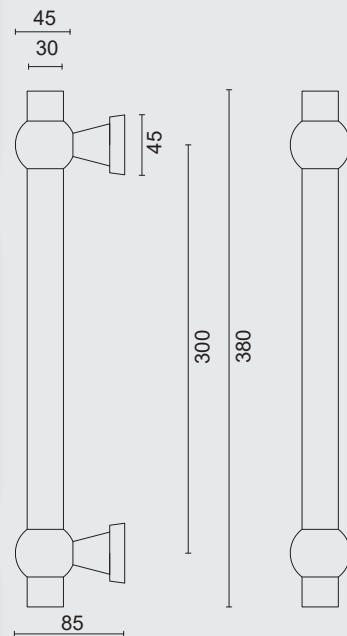

€ *

TREKKER **PETRA ROYAL OLD SILVER**
TIRANT **PETRA ROYAL OLD SILVER**

ART. **3.450.300**
(per stuk/par piece)

INCL. 2X TIGE M10/100MM

TREKKER **PETRA ROYAL OLD SILVER BLINDE MONTAGE**

TIRANT **PETRA ROYAL OLD SILVER MONTAGE AVEUGLE**

INCL. 2X

ART. **3.450.303**
(per stuk/par piece)

€ *

TREKKER **PETRA ROYAL OLD SILVER PAAR VOOR GLAS**

TIRANT **PETRA ROYAL OLD SILVER PAIRE PORTE SECURIT**

INCL. 2X TIGE M10/55MM

ART. **3.450.306**
(per paar/par paire)

€ *

TREKKER **PETRA ROYAL OLD SILVER PAAR DEURDIKTE>3CM**

TIRANT **PETRA ROYAL OLD SILVER PORTE PAIRE EPAIS.>3CM**

INCL. 2X TIGE M10/100MM

ART. **3.450.307**
(per paar/par paire)

€ *