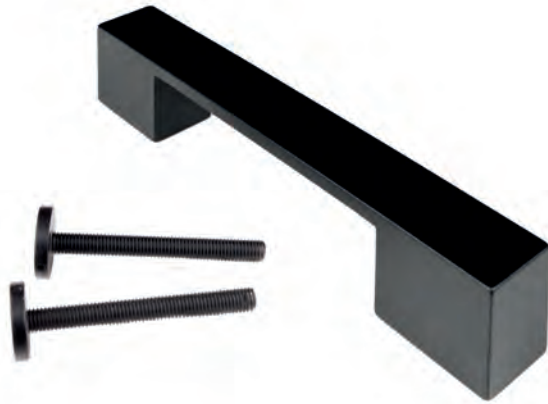

RAL 9005 - MATTE AFWERKING/FINITION MATE

€

*

TREKKER **X-TREME 180MM ZWART**

TIRANT **X-TREME 180MM NOIR**

INCL. 2X TIGE M10/100MM

ART. **3.526.090**

(per stuk/par piece)

P. 566

P. 500

P. 491

P. 437

P. 436

TREKKER **X-TREME 180MM ZWART BLINDE MONTAGE**

TIRANT **X-TREME 180MM NOIR MONTAGE AVEUGLE**

INCL. 2X

ART. **3.526.093**
(per stuk/par piece)

€

*

TREKKER **X-TREME 180MM ZWART PAAR VOOR GLAS**

TIRANT **X-TREME 180MM NOIR PAIRE PORTE SECURIT**

INCL. 2X TIGE M10/55MM

ART. **3.526.096**
(per paar/par paire)

€

*

TREKKER **X-TREME 180MM ZWART PAAR DEURDIKTE>3CM**

TIRANT **X-TREME 180MM NOIR PAIRE PORTE EPAIS.>3CM**

INCL. 2X TIGE M10/100MM

ART. **3.526.097**
(per paar/par paire)

€

*