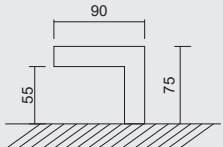

* PRIJZEN EXCL. BTW/PRIX HORS TVA

P.541

P.514

€

*

- TREKKER **SQUARE D 20/500 INOX PLUS**
- TIRANT **SQUARE D 20/500 INOX PLUS**
- ART. **3.575.000**
(per stuk/par piece)

INCL. 2X TIGE M10/100MM

- GEEN BLINDE MONTAGE MOGELIJK
- FIXATION AVEUGLE PAS POSSIBLE