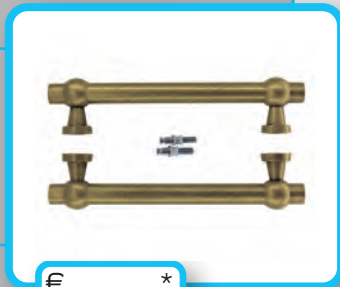

INCL. 2X TIGE M10/55MM

ART. **3.450.316**
 (per paar/par paire)

€ *

TREKKER **PETRA ROYAL OLD YELLOW PAAR DEURDIKTE>3CM**

TIRANT **PETRA ROYAL OLD YELLOW PAIRE PORTE EPAIS.>3CM**

INCL. 2X TIGE M10/100MM

ART. **3.450.317**
 (per paar/par paire)