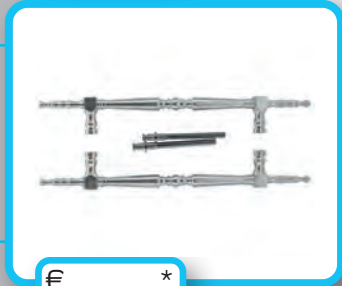

€ *

TREKKER **RUBENS INOX LOOK**

TIRANT **RUBENS INOX LOOK**

ART. **3.417.000**
(per stuk/par piece)

INCL. 2X TIGE M10/100MM

GEEN BLINDE MONTAGE MOGELIJK

FIXATION AVEUGLE PAS POSSIBLE

TREKKER **RUBENS INOX LOOK PAAR VOOR GLAS**

TIRANT **RUBENS INOX LOOK PAIRE PORTE SECURIT**

INCL. 2X TIGE M10/55MM

ART. **3.417.006**
(per paar/par paire)

(DE PAREN HEBBEN GEEN ROZASSEN/
LES PAIRES N'ONT PAS DE ROSACES)

€ *

TREKKER **RUBENS INOX LOOK PAAR DEURDIKTE>3CM**

TIRANT **RUBENS INOX LOOK PAIRE PORTE EPAISSEUR>3CM**

INCL. 2X TIGE M10/100MM

ART. **3.417.007**
(per paar/par paire)

(DE PAREN HEBBEN GEEN ROZASSEN/
LES PAIRES N'ONT PAS DE ROSACES)

€ *