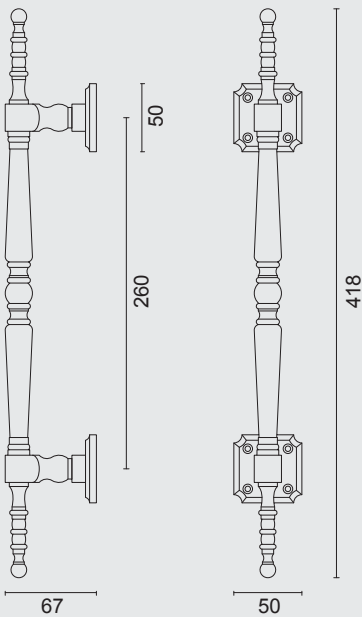

● GEEN BLINDE MONTAGE MOGELIJK
● FIXATION AVEUGLE PAS POSSIBLE