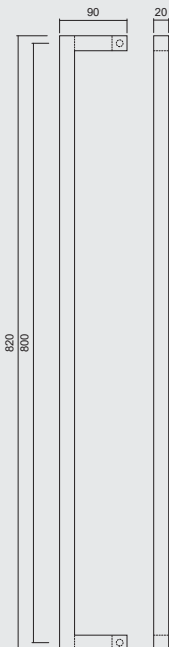

€ *

TREKKER **SQUARE D 20/800 ZWART STRUCTUUR UV**

TIRANT **SQUARE D 20/800 NOIR STRUCTURE UV**

INCL. 2X TIGE M10/100MM

ART. **3.576.410**
(per stuk/par piece)

GEEN BLINDE MONTAGE MOGELIJK

FIXATION AVEUGLE PAS POSSIBLE

TREKKER **SQUARE D 20/800 ZWART STRUCTUUR UV**
PAAR VOOR GLAS

TIRANT **SQUARE D 20/800 NOIR STRUCTURE UV**
PAIRE PORTE SECURIT

INCL. 2X TIGE M10/55MM

ART. **3.576.416**
(per paar/par paire)

€ *

TREKKER **SQUARE D 20/800 ZWART STRUCTUUR UV**
PAAR VOOR DEURDIKTE > 3CM

TIRANT **SQUARE D 20/800 NOIR STRUCTURE UV**
PAIRE PORTE EPAIS. > 3CM

INCL. 2X TIGE M10/100MM

ART. **3.576.417**
(per paar/par paire)

€ *

PRO★INOX PLUS
PROFESSIONAL QUALITY LABEL