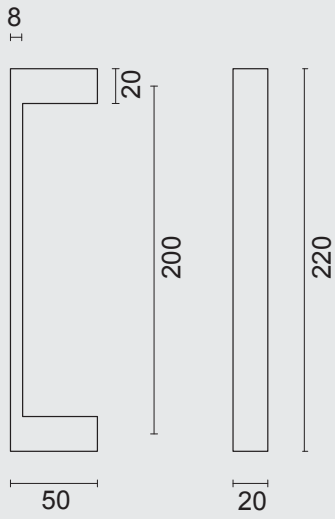

- TREKKER **COSMIC 20/200 ZWART STRUCTUUR UV PAAR VOOR GLAS**
- TIRANT **COSMIC 20/200 NOIR STRUCTURE UV PAIRE PORTE SECURIT**
- ART. **3.424.416** INCL. 2X TIGE M10/55MM
  (per paar/par paire)

€

*