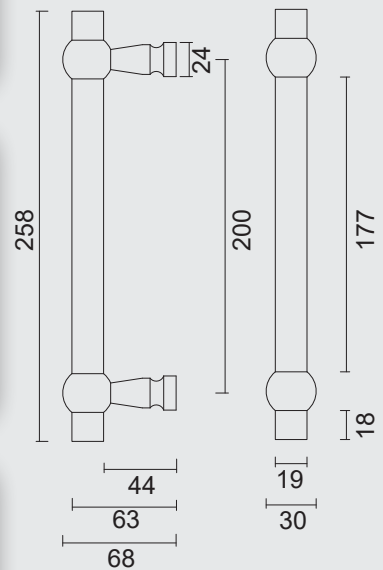

€ *

TREKKER **PETRA 200MM INOX PLUS**
TIRANT **PETRA 200MM INOX PLUS**

INCL. 2X TIGE M10/100MM

ART. **3.468.000**
(per stuk/par piece)

- P. 592
- P. 591
- P. 587
- P. 586
- P. 574
- P. 528
- P. 527
- P. 499
- P. 495

TREKKER **PETRA 200MM INOX PLUS BLINDE MONTAGE**

TIRANT **PETRA 200MM INOX PLUS MONTAGE AVEUGLE**

INCL. 2X

ART. **3.468.003**
(per stuk/par piece)

€ *

TREKKER **PETRA 200MM INOX PLUS PAAR VOOR GLAS**

TIRANT **PETRA 200MM INOX PLUS PAIRE PORTE SECURIT**

INCL. 2X TIGE M10/55MM

ART. **3.468.006**
(per paar/par paire)

€ *

TREKKER **PETRA 200MM INOX PLUS PAAR DEURDIKTE>3CM**

TIRANT **PETRA 200MM INOX PLUS PAIRE PORTE EPAIS.>3CM**

INCL. 2X TIGE M10/100MM

ART. **3.468.007**
(per paar/par paire)

€ *