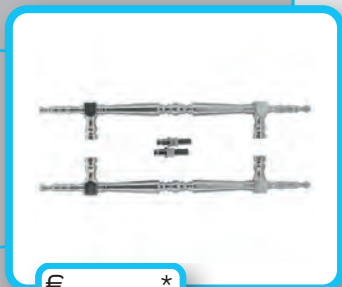

TREKKER **RUBENS INOX LOOK PAAR VOOR GLAS**

TIRANT **RUBENS INOX LOOK PAIRE PORTE SECURIT**

INCL. 2X TIGE M10/55MM

ART. **3.417.006**
(per paar/par paire)

(DE PAREN HEBBEN GEEN ROZASSEN/
LES PAIRES N'ONT PAS DE ROSACES)

€ *

TREKKER **RUBENS INOX LOOK PAAR DEURDIKTE>3CM**

TIRANT **RUBENS INOX LOOK PAIRE PORTE EPAISSEUR>3CM**

INCL. 2X TIGE M10/100MM

ART. **3.417.007**
(per paar/par paire)

(DE PAREN HEBBEN GEEN ROZASSEN/
LES PAIRES N'ONT PAS DE ROSACES)