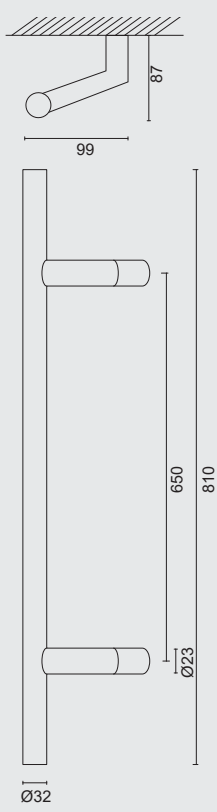

€ *

- TREKKER **STCOT 32/650/810 INOX PLUS BLINDE MONTAGE**
- TIRANT **STCOT 32/650/810 INOX PLUS MONTAGE AVEUGLE**
- ART. **3.505.003**
  (per stuk/par piece)

INCL. 2X