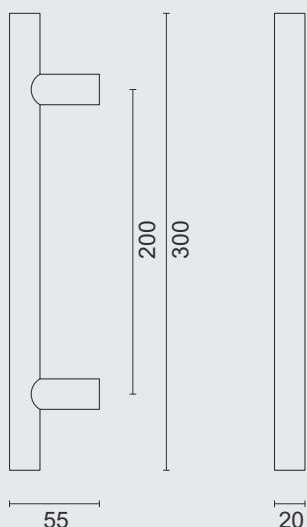

P. 600

P. 554

P. 519

P. 443

MATTE STRUCTUUR AFWERKING / FINITION STRUCTURE MATE

€

*

● TREKKER T 20/200/300 WIT STRUCTUUR

● TIRANT T 20/200/300 BLANC STRUCTURE

● ART. **3.134.100**

(per stuk/par piece)

INCL. 2X TIGE M10/100MM

● TREKKER T 20/200/300 WIT STRUCTUUR BLINDE MONTAGE

● TIRANT T 20/200/300 BLANC STRUCTURE MONTAGE AVEUGLE

● ART. **3.134.103**

(per stuk/par piece)

INCL. 2X

€

*

● TREKKER T 20/200/300 WIT STRUCTUUR PAAR VOOR GLAS

● TIRANT T 20/200/300 BLANC STRUCTURE PAIRE PORTE SECURIT

● ART. **3.134.106**

(per paar/par paire)

INCL. 2X TIGE M10/55MM

€

*

● TREKKER T 20/200/300 WIT STRUCTUUR PAAR DEURDIKTE>3CM

● TIRANT T 20/200/300 BLANC STRUCTURE PAIRE PORTE EPAIS.>3CM

● ART. **3.134.107**

(per paar/par paire)

INCL. 2X TIGE M10/100MM

€

*