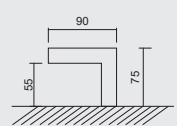

P. 542

P. 434

MATTE AFWERKING/FINITION MATE

€

*

- TREKKER **SQUARE D 20/800 ZWART**
- TIRANT **SQUARE D 20/800 NOIR**
- ART. **3.576.090**
  (per stuk/par piece)

INCL. 2X TIGE M10/100MM

- GEEN BLINDE MONTAGE MOGELIJK
- FIXATION AVEUGLE PAS POSSIBLE

- TREKKER **SQUARE D 20/800 ZWART PAAR VOOR GLAS**
- TIRANT **SQUARE D 20/800 NOIR PAIRE PORTE SECURIT**
- ART. **3.576.096**
  (per paar/par paire)

INCL. 2X TIGE M10/55MM

€

*

- TREKKER **SQUARE D 20/800 ZWART PAAR VOOR DEURDIKTE>3CM**
- TIRANT **SQUARE D 20/800 NOIR PAIRE PORTE EPAIS.>3CM**
- ART. **3.576.097**
  (per paar/par paire)

INCL. 2X TIGE M10/100MM

€