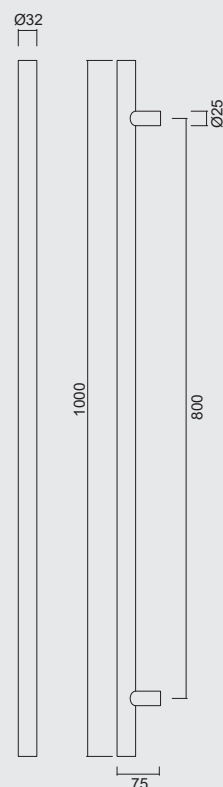

TREKKER T 32/800/1000 INOX PLUS PAAR DEURDIKTE>3CM

TIRANT T 32/800/1000 INOX PLUS PAIRE PORTE EPAIS.>3CM

INCL. 2X TIGE M10/100MM

ART. 3.578.007
(per paar/par paire)

€

*