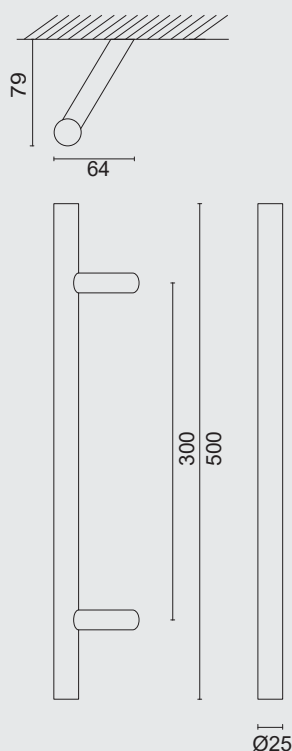

GEEN BLINDE MONTAGE MOGELIJK

FIXATION AVEUGLE PAS POSSIBLE

TREKKER **ST 25/300/500 ZWART STRUCTUUR UV**
PAAR VOOR GLAS

TIRANT **ST 25/300/500 NOIR STRUCTURE UV**
PAIRE PORTE SECURIT

ART. **3.666.416**
(per paar/par paire)

INCL. 2X TIGE M10/32MM

€

*

TREKKER **ST 25/300/500 ZWART STRUCTUUR UV**
PAAR DEURD.>3CM

TIRANT **ST 25/300/500 NOIR STRUCTURE UV**
PAIRE PORTE EP.>3CM

ART. **3.666.417**
(per paar/par paire)

INCL. 2X TIGE M10/100MM

€

*