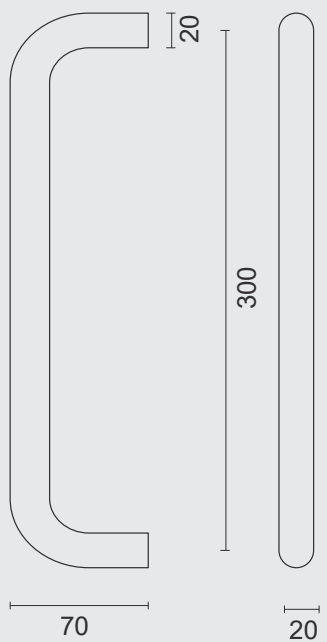

€ *

- TREKKER U 20/300 INOX PLUS BLINDE MONTAGE
- TIRANT U 20/300 INOX PLUS MONTAGE AVEUGLE
- ART. **3.141.003**
  (per stuk/par piece)

INCL. 2X