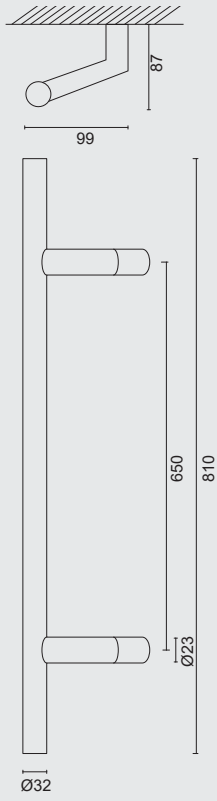

- TREKKER **STCOT 32/650/810 ZWART STRUCTUUR UV BLINDE MONTAGE**
- TIRANT **STCOT 32/650/810 NOIR STRUCTURE UV MONTAGE AVEUGLE**
- ART. **3.505.413** INCL. 2X
  (per stuk/par piece)

€ *