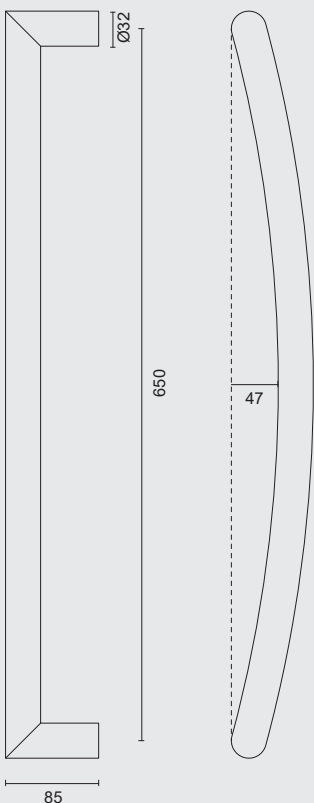

€

*

- TREKKER **UGG 32/650 INOX PLUS BLINDE MONTAGE**
- TIRANT **UGG 32/650 INOX PLUS MONTAGE AVEUGLE**
- ART. **3.144.003**
  (per stuk/par piece)

INCL. 2X