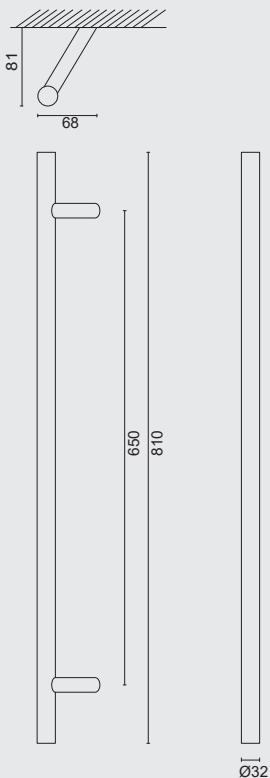

*

- TREKKER **ST 32/650/810 ZWART STRUCTUUR UV**
- TIRANT **ST 32/650/810 NOIR STRUCTURE UV**
- ART. **3.499.410**
(per stuk/par piece)

INCL. 2X TIGE M10/100MM

- GEEN BLINDE MONTAGE MOGELIJK
- FIXATION AVEUGLE PAS POSSIBLE