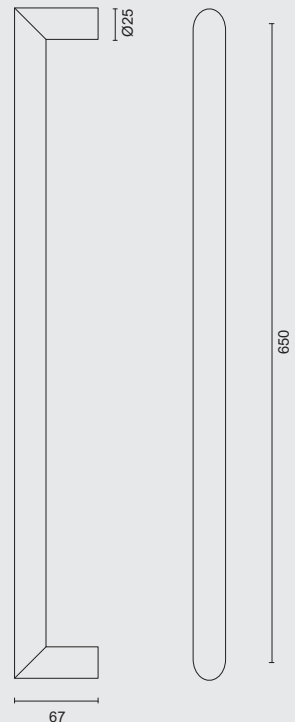

€ *

TREKKER **URG 25/650 INOX PLUS PAAR DEURDIKTE>3CM**

TIRANT **URG 25/650 INOX PLUS PAIRE PORTE EPAIS.>3CM**

INCL. 2X TIGE M10/100MM

ART. **3.155.007**
(per paar/par paire)

€ *

PRO★INOX PLUS
PROFESSIONAL QUALITY LABEL