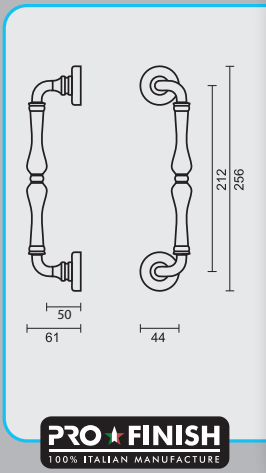

€ *

- TREKKER **1700S KOPER**
- TIRANT **1700S LAITON**

ART. **3.171.040**
(per stuk/par piece)

INCL. 2X TIGE M8/100MM

NIET VERKRIJGBAAR IN PAAR/
PAS DISPONIBLE EN PAIRE

GEEN BLINDE MONTAGE MOGELIJK/
FIXATION AVEUGLE PAS POSSIBLE