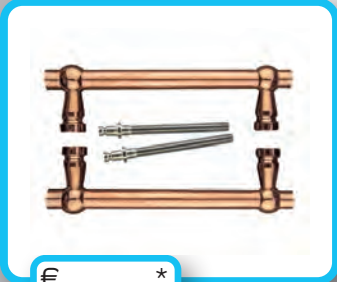

€ *

ART. **3.468.366**
 (per paar/par paire)

INCL. 2X TIGE M10/55MM

TREKKER **PETRA 200MM ROSA PAAR DEURDIKTE>3CM**

TIRANT **PETRA 200MM ROSA PAIRE PORTE EPAISSEUR>3CM**

€ *

ART. **3.468.367**
 (per paar/par paire)