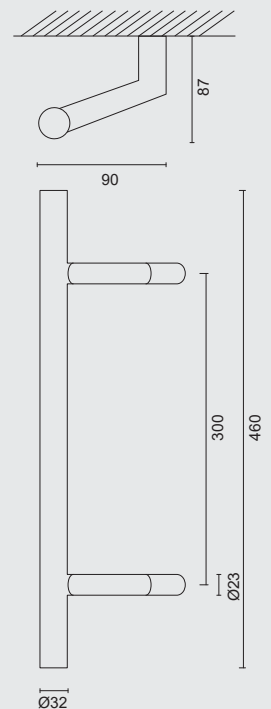

€ *

TREKKER **STCOT 32/300/460 ZWART STRUCTUUR UV**

TIRANT **STCOT 32/300/460 NOIR STRUCTURE UV**

INCL. 2X TIGE M10/100MM

ART. **3.504.410**
(per stuk/par piece)

TREKKER **STCOT 32/300/460 ZWART STRUCTUUR UV**
BLINDE MONTAGE

TIRANT **STCOT 32/300/460 NOIR STRUCTURE UV**
MONTAGE AVEUGLE

INCL. 2X

ART. **3.504.413**
(per stuk/par piece)

€ *

TREKKER **STCOT 32/300/460 ZWART STRUCTUUR UV**
PAAR VOOR GLAS

TIRANT **STCOT 32/300/460 NOIR STRUCTURE UV**
PAIRE PORTE SECURIT

INCL. 2X TIGE M10/55MM

ART. **3.504.416**
(per paar/par paire)

€ *

TREKKER **STCOT 32/300/460 ZWART STRUCTUUR UV**
PAAR DEURD.>3CM

TIRANT **STCOT 32/300/460 NOIR STRUCTURE UV**
PAIRE PORTE EP.>3CM

INCL. 2X TIGE M10/100MM

ART. **3.504.417**
(per paar/par paire)

€ *