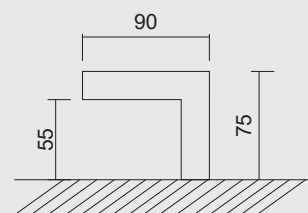

TREKKER **SQUARE D 20/300 ZWART STRUCTUUR UV
PAAR VOOR GLAS**

TIRANT **SQUARE D 20/300 NOIR STRUCTURE UV
PAIRE PORTE SECURIT**

INCL. 2X TIGE M10/55MM

ART. **3.552.416**
(per paar/par paire)

€

*

TREKKER **SQUARE D 20/300 ZWART STRUCTUUR UV
PAAR VOOR DEURDIKTE > 3CM**

TIRANT **SQUARE D 20/300 NOIR STRUCTURE UV
PAIRE PORTE EPAIS > 3CM**

INCL. 2X TIGE M10/100MM

ART. **3.552.417**
(per paar/par paire)

€

*