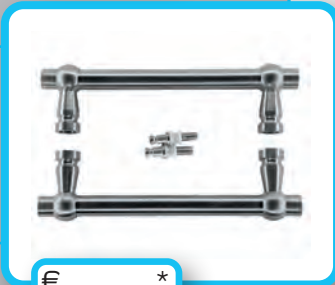

€ *

TREKKER **PETRA 200MM INOX PLUS PAAR DEURDIKTE>3CM**

TIRANT **PETRA 200MM INOX PLUS PAIRE PORTE EPAIS.>3CM**

INCL. 2X TIGE M10/100MM

ART. **3.468.007**
(per paar/par paire)