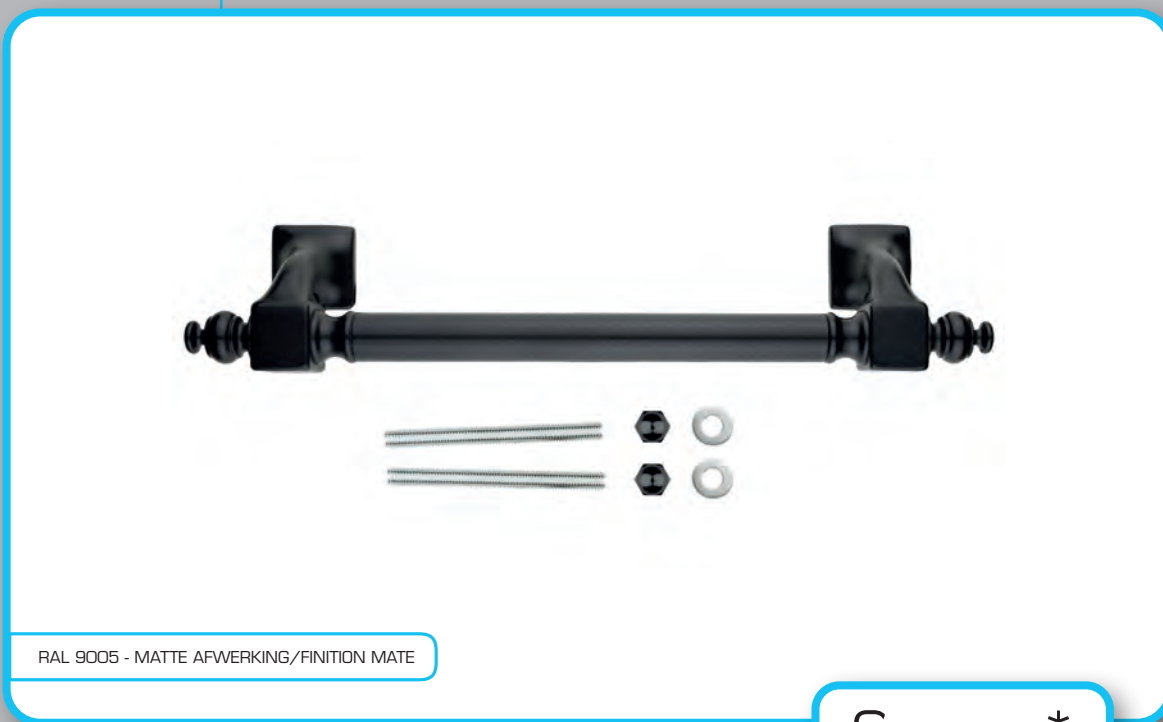

RAL 9005 - MATTE AFWERKING/FINITION MATE

€

*

TREKKER **40 ZWART**

TIRANT **40 NOIR**

ART. **3.169.090**

(per stuk/par piece)

INCL. 2X TIGE M10/100MM