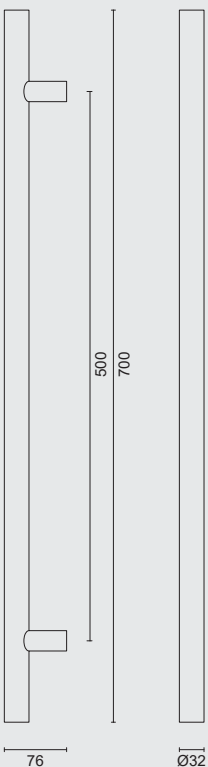

- TREKKER T 32/500/700 ZWART STRUCTUUR UV
  BLINDE MONTAGE
- TIRANT T 32/500/700 NOIR STRUCTURE UV
  MONTAGE AVEUGLE

ART. **3.673.413**
(per stuk/par piece)

INCL. 2X 10

€ *