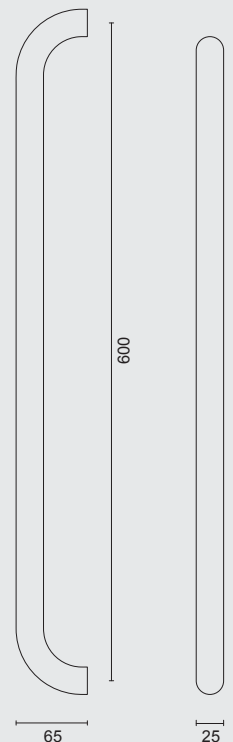

TREKKER U 25/600 INOX PLUS PAAR DEURDIKTE>3CM

TIRANT U 25/600 INOX PLUS PAIRE PORTE EPAISSEUR>3CM

INCL. 2X TIGE M10/100MM

ART. 3.142.007
(per paar/par paire)

€

*

PRO★INOX PLUS
 PROFESSIONAL QUALITY LABEL

€