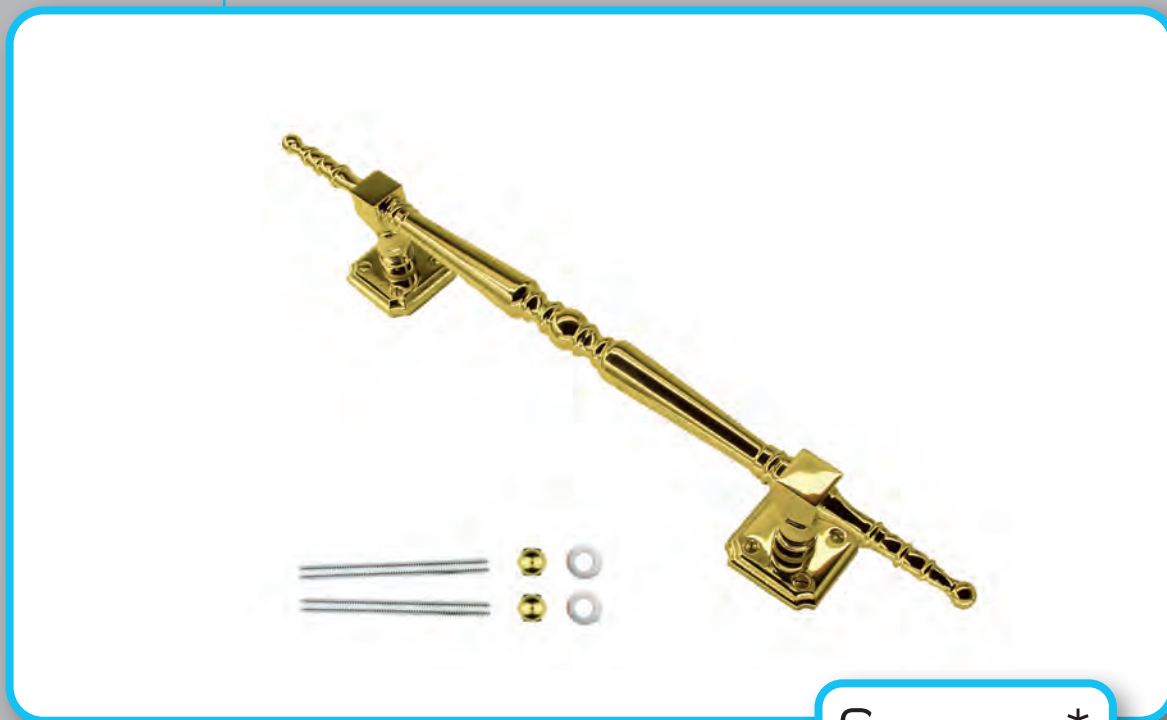

€ *

- TREKKER **RUBENS TITANIUM**
- TIRANT **RUBENS TITANE**
- ART. **3.417.030**
  (per stuk/par piece)

INCL. 2X TIGE M10/100MM

- GEEN BLINDE MONTAGE MOGELIJK
- FIXATION AVEUGLE PAS POSSIBLE