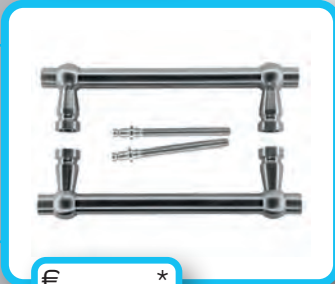

INCL. 2X TIGE M10/55MM

ART. **3.468.006**
 (per paar/par paire)

€ *

TREKKER **PETRA 200MM INOX PLUS PAAR DEURDIKTE>3CM**

TIRANT **PETRA 200MM INOX PLUS PAIRE PORTE EPAIS.>3CM**

INCL. 2X TIGE M10/100MM

ART. **3.468.007**
 (per paar/par paire)