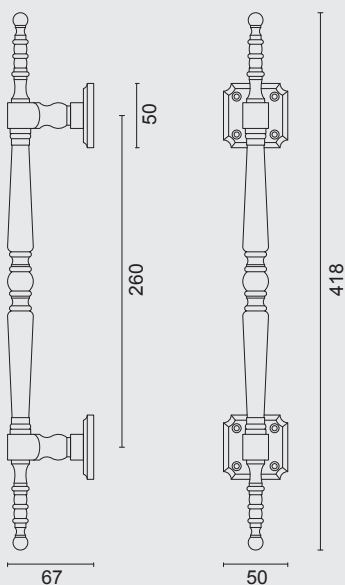

● TREKKER **RUBENS KOPER NIET VERNIST PAAR VOOR GLAS**

● TIRANT **RUBENS LAITON NON VERNIS PAIRE PORTE SECURIT**

ART. **3.417.046**
(per paar/par paire)

INCL. 2X TIGE M10/55MM

(DE PAREN HEBBEN GEEN ROZASSEN/
LES PAIRES N'ONT PAS DE ROSACES)

€

*

● TREKKER **RUBENS KOPER NIET VERNIST PAAR DEURDIKTE>3CM**

● TIRANT **RUBENS LAITON NON VERNIS PAIRE EPAISSEUR>3CM**

ART. **3.417.047**
(per paar/par paire)

INCL. 2X TIGE M10/100MM

(DE PAREN HEBBEN GEEN ROZASSEN/
LES PAIRES N'ONT PAS DE ROSACES)

€

*

PRO FINISH
100% ITALIAN MANUFACTURE