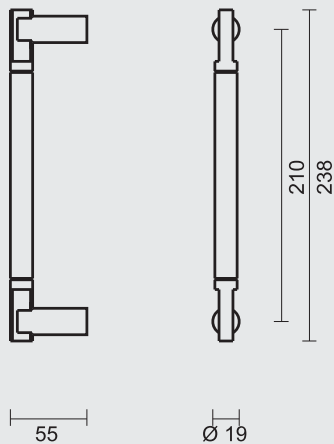

€

*

- TREKKER **PLUTO INOX PLUS**
- TIRANT **PLUTO INOX PLUS**
- ART. **3.156.000**
  (per stuk/par piece)

INCL. 2X TIGE M10/100MM

- TREKKER **PLUTO INOX PLUS BLINDE MONTAGE**
- TIRANT **PLUTO INOX PLUS MONTAGE AVEUGLE**
- ART. **3.156.003**
  (per stuk/par piece)

INCL. 2X

€ *

- TREKKER **PLUTO INOX PLUS PAAR VOOR GLAS**
- TIRANT **PLUTO INOX PLUS PAIRE PORTE SECURIT**
- ART. **3.156.006**
  (per paar/par paire)

INCL. 2X TIGE M10/55MM

€ *

- TREKKER **PLUTO INOX PLUS PAAR DEURDIKTE>3CM**
- TIRANT **PLUTO INOX PLUS PAIRE PORTE EPAISSEUR>3CM**
- ART. **3.156.007**
  (per paar/par paire)

INCL. 2X TIGE M10/100MM

€ *