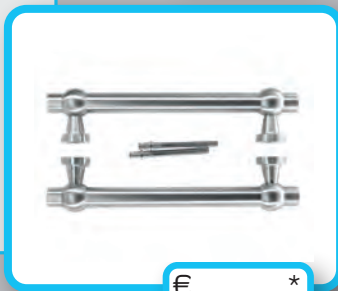

INCL. 2X 

€ *

- TREKKER **PETRA ROYAL INOX LOOK PAAR VOOR GLAS**
- TIRANT **PETRA ROYAL INOX LOOK PAIRE PORTE SECURIT**
- ART. **3.450.006**
(per paar/par paire)

INCL. 2X TIGE M10/55MM

€ *

- TREKKER **PETRA ROYAL INOX LOOK PAAR DEURDIKTE>3CM**
- TIRANT **PETRA ROYAL INOX LOOK PAIRE PORTE EPAIS.>3CM**
- ART. **3.450.007**
(per paar/par paire)