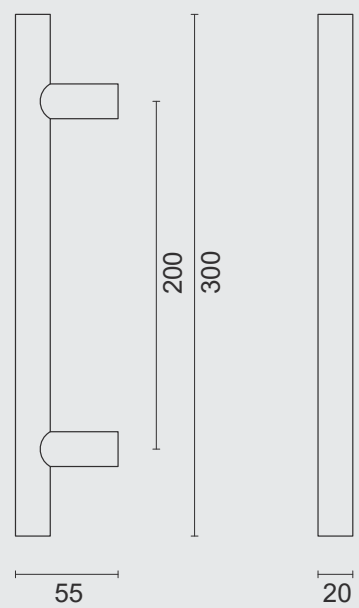

€ *

- TREKKER T 20/200/300 ZWART BLINDE MONTAGE
- TIRANT T 20/200/300 NOIR MONTAGE AVEUGLE
- ART. **3.134.093**
  (per stuk/par piece)

INCL. 2X