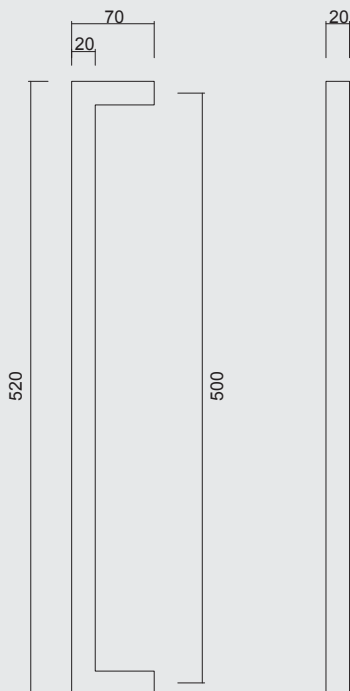

*

TREKKER **CUBICA 20/500 INOX PLUS**

TIRANT **CUBICA 20/500 INOX PLUS**

ART. **3.543.000**

(per stuk/par piece)

INCL. 2X TIGE M10/100MM

TREKKER **CUBICA 20/500 INOX PLUS BLINDE MONTAGE**

TIRANT **CUBICA 20/500 INOX PLUS MONTAGE AVEUGLE**