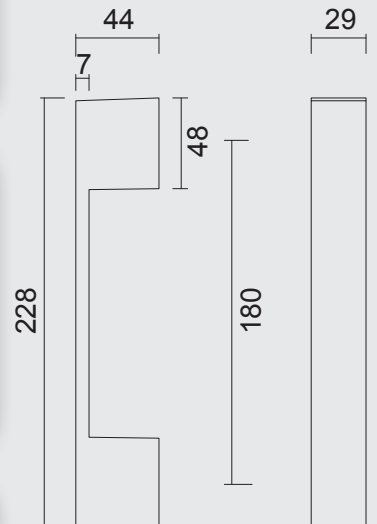

RAL 9005 - MATTE AFWERKING/FINITION MATE

€

*

TREKKER **X-TREME 180MM ZWART**

TIRANT **X-TREME 180MM NOIR**

INCL. 2X TIGE M10/100MM

ART. **3.526.090**

(per stuk/par piece)

P. 566

P. 500

P. 491

P. 437

P. 436

TREKKER **X-TREME 180MM ZWART BLINDE MONTAGE**

TIRANT **X-TREME 180MM NOIR MONTAGE AVEUGLE**

INCL. 2X

ART. **3.526.093**
(per stuk/par piece)

€

*

TREKKER **X-TREME 180MM ZWART PAAR VOOR GLAS**

TIRANT **X-TREME 180MM NOIR PAIRE PORTE SECURIT**

INCL. 2X TIGE M10/55MM

ART. **3.526.096**
(per paar/par paire)

€

*

TREKKER **X-TREME 180MM ZWART PAAR DEURDIKTE>3CM**

TIRANT **X-TREME 180MM NOIR PAIRE PORTE EPAIS.>3CM**

INCL. 2X TIGE M10/100MM

ART. **3.526.097**
(per paar/par paire)

€

*