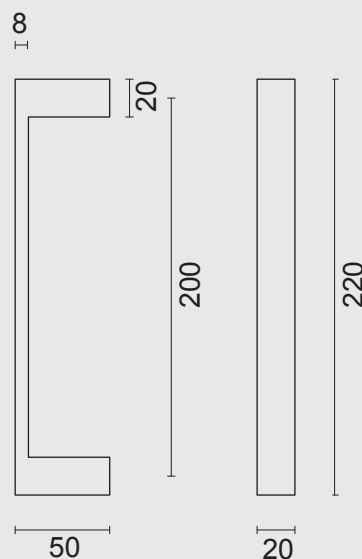

TREKKER **COSMIC 20/200 WIT STRUCTUUR PAAR DEURDIKTE>3CM**

TIRANT **COSMIC 20/200 BLANC STRUCTURE PAIRE PORTE EPAIS.>3CM**

INCL. 2X TIGE M10/100MM

ART. **3.424.107**
(per paar/par paire)

€

*