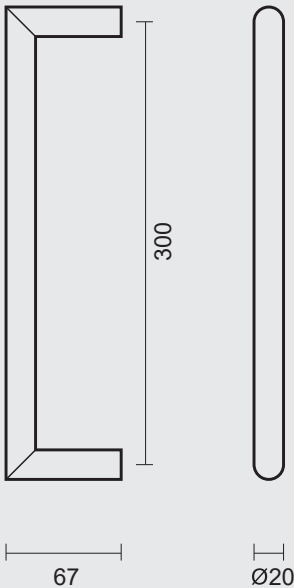

PRO★INOX PLUS
PROFESSIONAL QUALITY LABEL