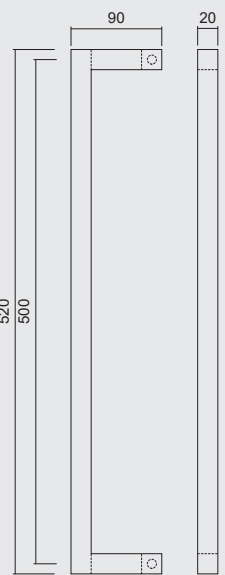

* PRIJZEN EXCL. BTW/PRIX HORS TVA

P.541

P.514

€

*

- TREKKER **SQUARE D 20/500 INOX PLUS**
- TIRANT **SQUARE D 20/500 INOX PLUS**
- ART. **3.575.000**
(per stuk/par piece)

INCL. 2X TIGE M10/100MM

- GEEN BLINDE MONTAGE MOGELIJK
- FIXATION AVEUGLE PAS POSSIBLE