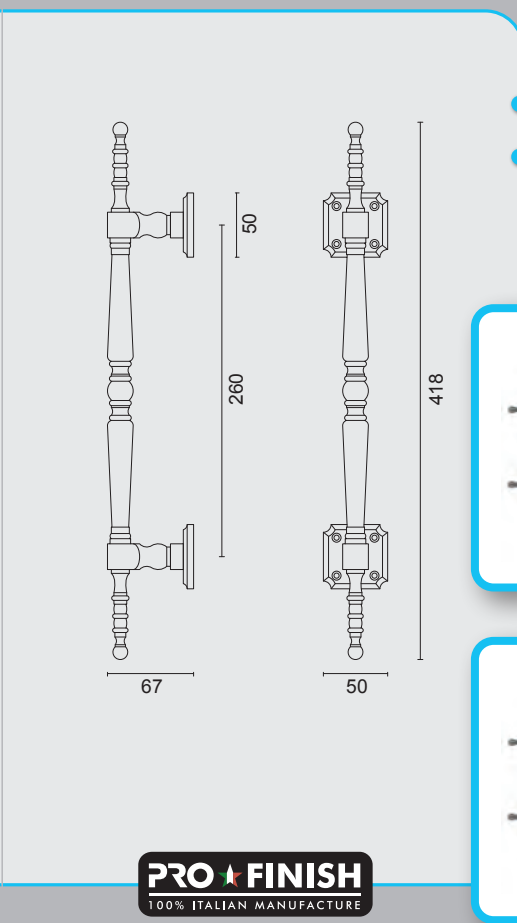

● GEEN BLINDE MONTAGE MOGELIJK
● FIXATION AVEUGLE PAS POSSIBLE