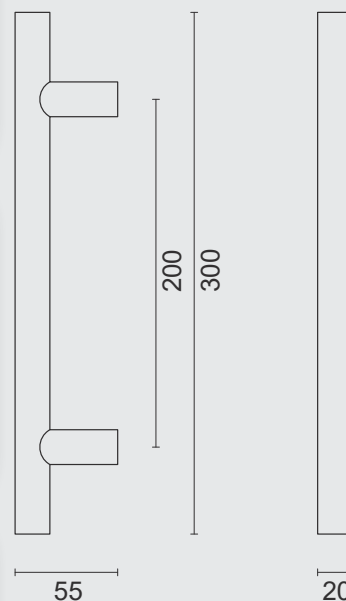

PRO★INOX PLUS
PROFESSIONAL QUALITY LABEL