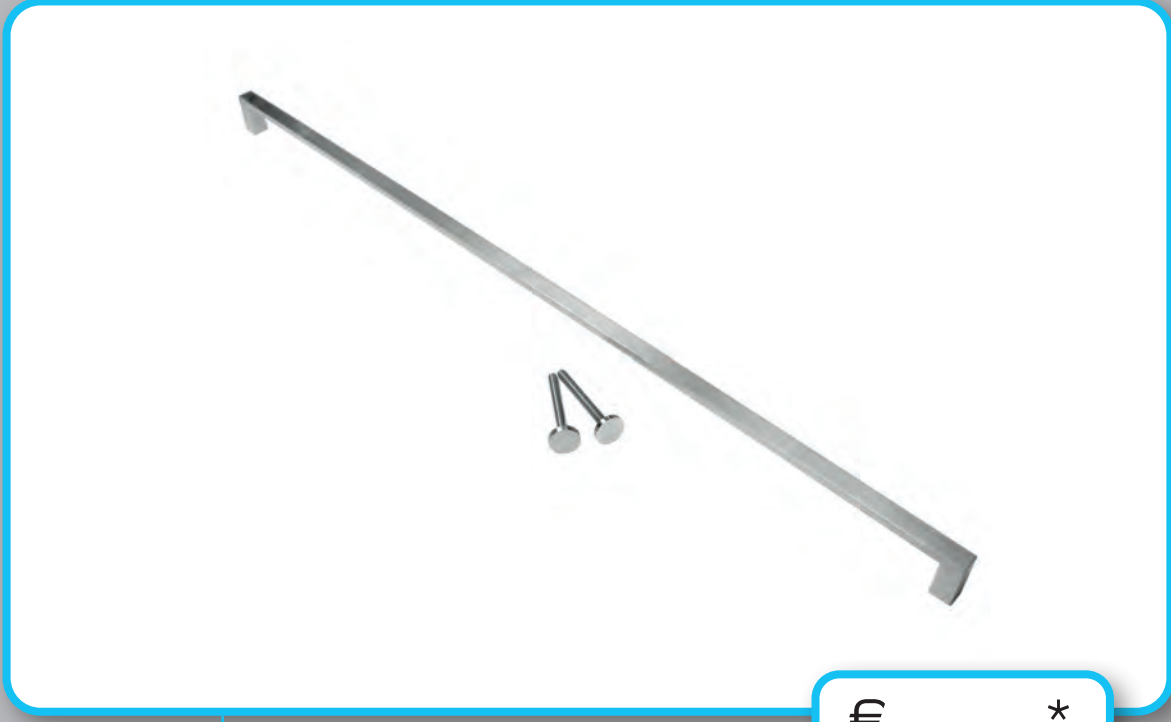

- P. 583
- P. 577
- P. 572
- P. 535
- P. 506

€ *

- TREKKER **COSMIC 20/1000 INOX PLUS**
- TIRANT **COSMIC 20/1000 INOX PLUS**
- ART. **3.518.000**
  (per stuk/par piece)

INCL. 2X TIGE M10/100MM