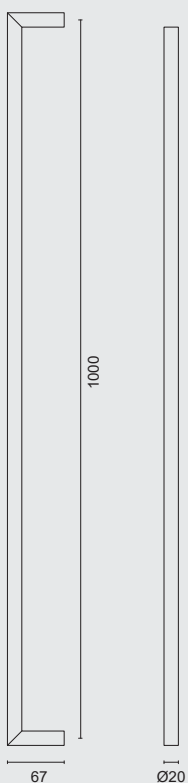

*

TREKKER **URG 20/1000 ZWART BLINDE MONTAGE**

TIRANT **URG 20/1000 NOIR MONTAGE AVEUGLE**

ART. **3.389.093**

(per stuk/par piece)

INCL. 2X 

€

*