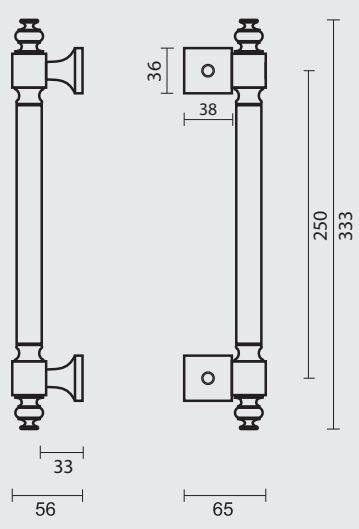

€ *

● TREKKER **40 INOX LOOK**
 ● TIRANT **40 INOX LOOK**
 ● ART. **3.169.000**
 (per stuk/par piece)

INCL. 2X TIGE M10/100MM

- GEEN BLINDE MONTAGE MOGELIJK
- FIXATION AVEUGLE PAS POSSIBLE
- NIET VERKRIJGBAAR IN PAAR
- PAS DISPONIBLE EN PAIRE