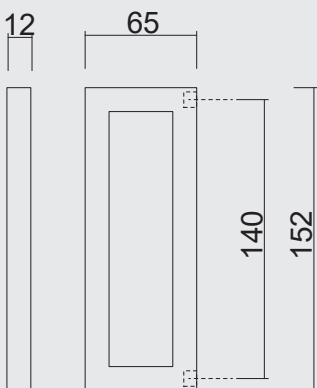

- GEEN BLINDE MONTAGE MOGELIJK
- FIXATION AVEUGLE PAS POSSIBLE

- TREKKER **QUBE ZWART PAAR VOOR GLAS**
- TIRANT **QUBE NOIR PAIRE PORTE SECURIT**
- ART. **3.540.096**
(per paar/par paire)

INCL. 2X TIGE M8/55MM