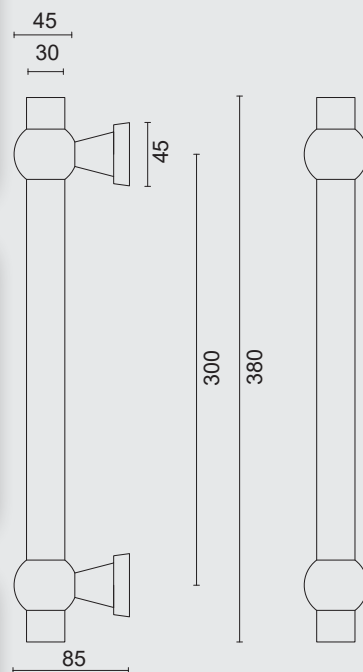

RAL 9005 - MATTE AFWERKING/FINITION MATE

€

*

TREKKER **PETRA ROYAL ZWART**

TIRANT **PETRA ROYAL NOIR**

ART. **3.450.090**

(per stuk/par piece)

INCL. 2X TIGE M10/100MM

TREKKER **PETRA ROYAL ZWART BLINDE MONTAGE**

TIRANT **PETRA ROYAL NOIR MONTAGE AVEUGLE**

INCL. 2X

ART. **3.450.093**
(per stuk/par piece)

€

*

TREKKER **PETRA ROYAL ZWART PAAR VOOR GLAS**

TIRANT **PETRA ROYAL NOIR PORTE SECURIT**

INCL. 2X TIGE M10/55MM

Ø 13

ART. **3.450.096**
(per paar/par paire)

€

*

TREKKER **PETRA ROYAL ZWART PAAR DEURDIKTE>3CM**

TIRANT **PETRA ROYAL NOIR PORTE EPAISSEUR>3CM**

INCL. 2X TIGE M10/100MM

ART. **3.450.097**
(per paar/par paire)

€

*

P. 598

P. 596

P. 588

P. 498

P. 494

P. 493

P. 489