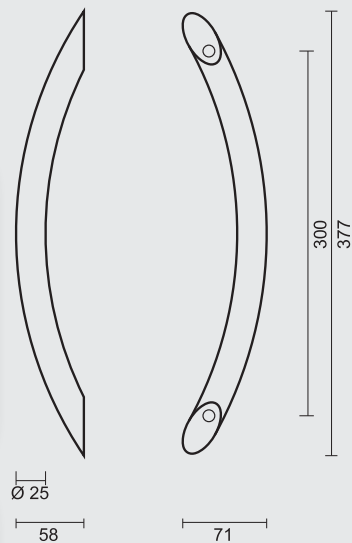

PRO★INOX PLUS
PROFESSIONAL QUALITY LABEL

* PRIJZEN EXCL. BTW/PRIX HORS TVA