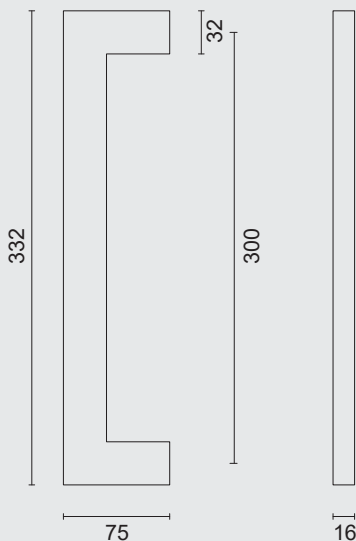

(per stuk/par piece)

INCL. 2X TIGE M10/100MM

● GEEN BLINDE MONTAGE MOGELIJK

● FIXATION AVEUGLE PAS POSSIBLE

TREKKER **CARRE 15/300 INOX PLUS PAAR VOOR GLAS**

TIRANT **CARRE 15/300 INOX PLUS PAIRE PORTE SECURIT**