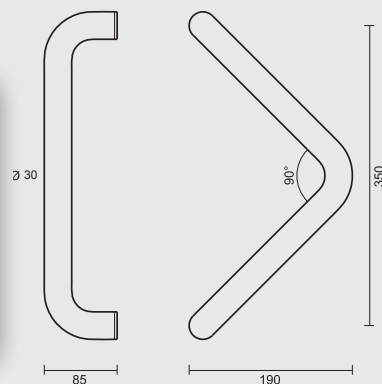

TIRANT V 30/350 INOX PLUS PAIRE PORTE EPAIS.>3CM

INCL. 2X TIGE M10/100MM

ART. 3.151.007

(per paar/par paire)

€

*

PRO★INOX PLUS
 PROFESSIONAL QUALITY LABEL

* PRIJZEN EXCL. BTW/PRIX HORS TVA