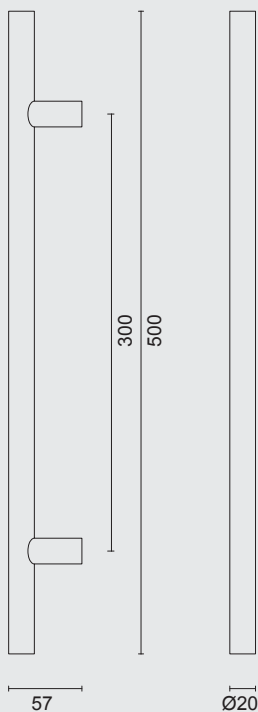

€ *

- TREKKER T 20/300/500 INOX PLUS PAAR VOOR GLAS
- TIRANT T 20/300/500 INOX PLUS PAIRE PORTE SECURIT
- ART. **3.577.006**
  (per paar/par paire)

INCL. 2X TIGE M10/55MM