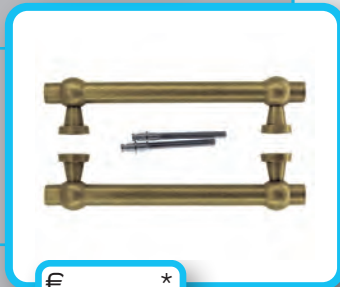

INCL. 2X TIGE M10/55MM

ART. **3.450.316**
 (per paar/par paire)

€ *

TREKKER **PETRA ROYAL OLD YELLOW PAAR DEURDIKTE>3CM**

TIRANT **PETRA ROYAL OLD YELLOW PAIRE PORTE EPAIS.>3CM**

INCL. 2X TIGE M10/100MM

ART. **3.450.317**
 (per paar/par paire)