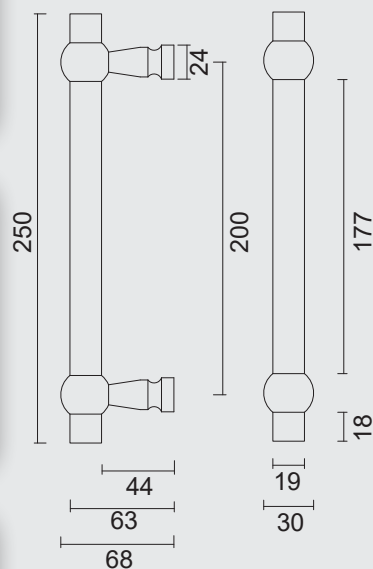

TREKKER **PETRA 200MM FONT BLINDE MONTAGE**

TIRANT **PETRA 200MM FONT MONTAGE AVEUGLE**

INCL. 2X

ART. **3.468.373**
(per stuk/par piece)

€

*

TREKKER **PETRA 200MM FONT PAAR VOOR GLAS**

TIRANT **PETRA 200MM FONT PAIRE PORTE SECURIT**

INCL. 2X TIGE M10/55MM

ART. **3.468.376**
(per paar/par paire)

€

*

TREKKER **PETRA 200MM FONT PAAR DEURDIKTE>3CM**

TIRANT **PETRA 200MM FONT PAIRE PORTE EPAISSEUR>3CM**

INCL. 2X TIGE M10/100MM

ART. **3.468.377**
(per paar/par paire)

€

*