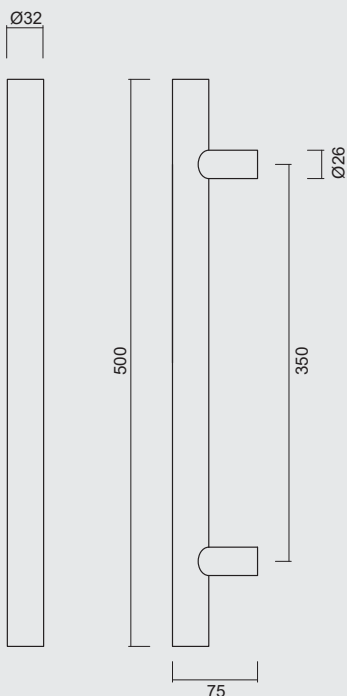

€ *

- TREKKER T 32/350/500 INOX PLUS
- TIRANT T 32/350/500 INOX PLUS
- ART. **3.500.000**
  (per stuk/par piece)

INCL. 2X TIGE M10/100MM

€ *

- TREKKER T 32/350/500 INOX PLUS BLINDE MONTAGE
- TIRANT T 32/350/500 INOX PLUS MONTAGE AVEUGLE
- ART. **3.500.003**
  (per stuk/par piece)

INCL. 2X

€ *

- TREKKER T 32/350/500 INOX PLUS PAAR VOOR GLAS
- TIRANT T 32/350/500 INOX PLUS PAIRE PORTE SECURIT
- ART. **3.500.006**
  (per paar/par paire)

INCL. 2X TIGE M10/55MM

€ *

- TREKKER T 32/350/500 INOX PLUS PAAR DEURDIKTE>3CM
- TIRANT T 32/350/500 INOX PLUS PAIRE PORTE EPAIS.>3CM
- ART. **3.500.007**
  (per paar/par paire)

INCL. 2X TIGE M10/100MM