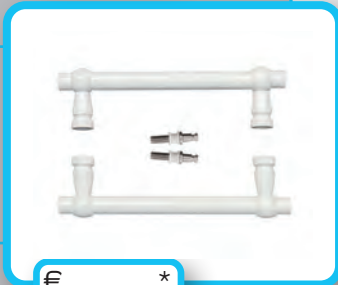

TREKKER **PETRA 200MM WIT PAAR VOOR GLAS**

TIRANT **PETRA 200MM BLANC PAIRE PORTE SECURIT**

INCL. 2X TIGE M10/55MM

ART. **3.468.396**
(per paar/par paire)