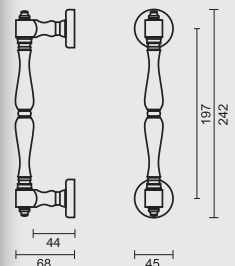

PRO★FINISH
100% ITALIAN MANUFACTURE

€ *

TREKKER 1700S BRONS

TIRANT 1700S FUME

ART. 3.171.060
(per stuk/par piece)

INCL. 2X TIGE M8/100MM

NIET VERKRIJGBAAR IN PAAR/
PAS DISPONIBLE EN PAIRE

GEEN BLINDE MONTAGE MOGELIJK/
FIXATION AVEUGLE PAS POSSIBLE