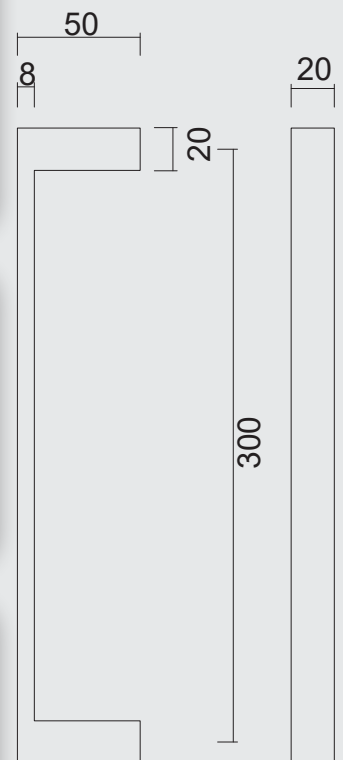

€

*

TREKKER **COSMIC 20/300 MAT KOPER**

TIRANT **COSMIC 20/300 LAITON MAT**

INCL. 2X TIGE M10/100MM

ART. **3.507.050**

(per stuk/par piece)

P. 569

P. 532

P. 503

P. 428

TREKKER **COSMIC 20/300 MAT KOPER BLINDE MONTAGE**

TIRANT **COSMIC 20/300 LAITON MAT MONTAGE AVEUGLE**

INCL. 2X

ART. **3.507.053**
(per stuk/par piece)

€

*

TREKKER **COSMIC 20/300 MAT KOPER PAAR VOOR GLAS**

TIRANT **COSMIC 20/300 LAITON MAT PAIRE PORTE SECURIT**

INCL. 2X TIGE M10/55MM

ART. **3.507.056**
(per paar/par paire)

€

*

TREKKER **COSMIC 20/300 MAT KOPER PAAR DEURDIKTE>3CM**

TIRANT **COSMIC 20/300 LAITON MAT PAIRE PORTE EPAIS.>3CM**

INCL. 2X TIGE M10/100MM

ART. **3.507.057**
(per paar/par paire)

€

*