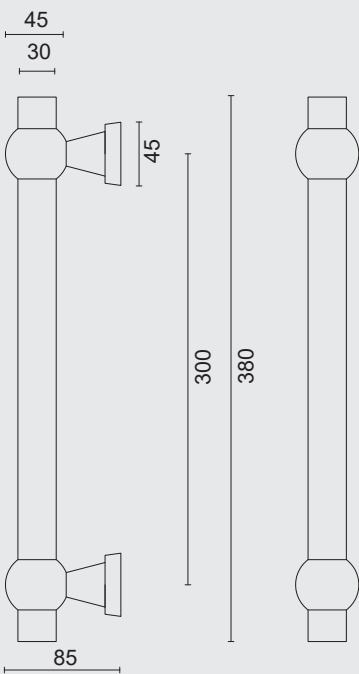

- TREKKER **PETRA ROYAL INOX LOOK BLINDE MONTAGE**
- TIRANT **PETRA ROYAL INOX LOOK MONTAGE AVEUGLE**
- ART. **3.450.003**
  (per stuk/par piece)

INCL. 2X

€ *