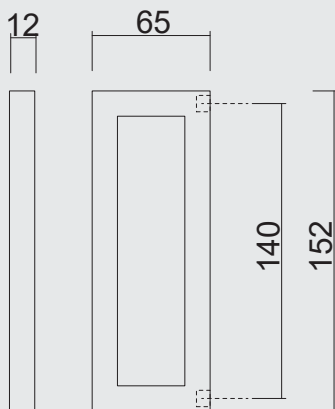

TREKKER **QUBE WIT STRUCTUUR**TIRANT **QUBE BLANC STRUCTURE**ART. **3.540.100**

(per stuk/par piece)

INCL. 2X TIGE M8/100MM

● GEEN BLINDE MONTAGE MOGELIJK

● FIXATION AVEUGLE PAS POSSIBLE

● TREKKER **QUBE WIT STRUCTUUR PAAR VOOR GLAS**● TIRANT **QUBE BLANC STRUCTURE PAIRE PORTE SECURIT**● ART. **3.540.106**
(per paar/par paire)