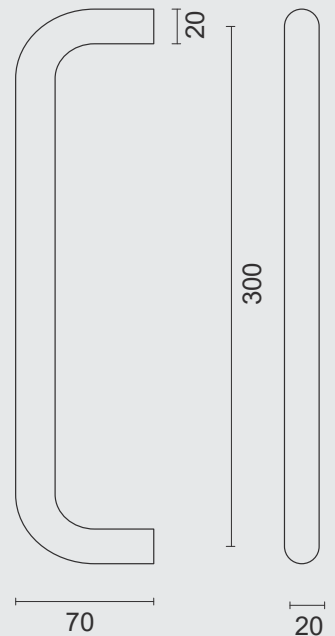

€

*

TREKKER U 20/300 ZWART STRUCTUUR UV
PAAR DEURDIKTE > 3CM

TIRANT U 20/300 NOIR STRUCTURE UV
PAIRE PORTE EPAIS. > 3CM

INCL. 2X TIGE M10/100MM

ART. 3.141.417
(per paar/par paire)

€

*