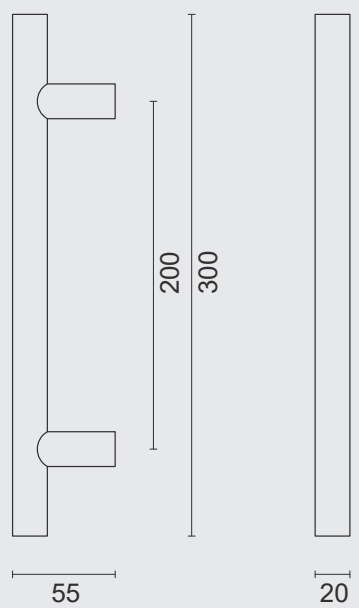

€ *

- TREKKER T 20/200/300 INOX PLUS BLINDE MONTAGE
- TIRANT T 20/200/300 INOX PLUS PAIRE MONTAGE AVEUGLE
- ART. **3.134.003**
  (per stuk/par piece)

INCL. 2X