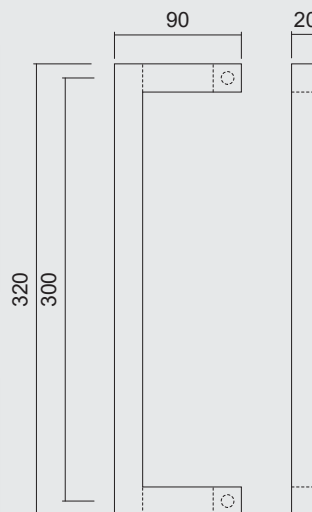

PRO★INOX PLUS
PROFESSIONAL QUALITY LABEL