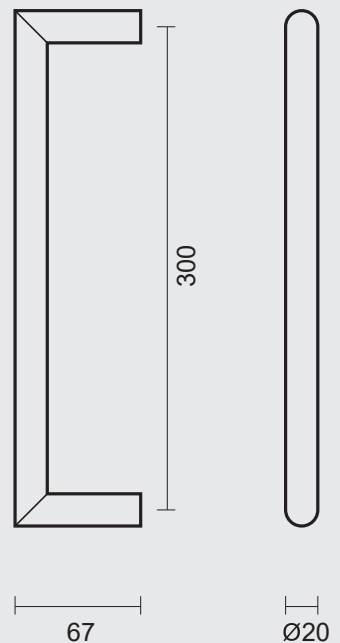

PRO★INOX PLUS
PROFESSIONAL QUALITY LABEL