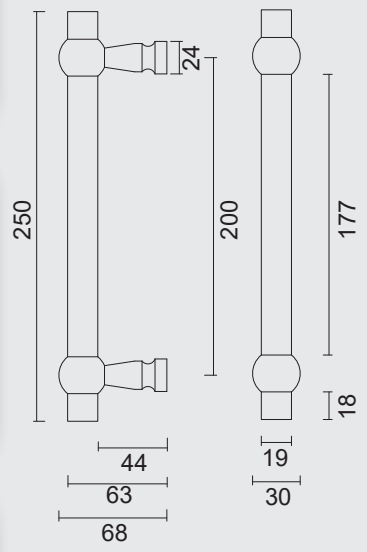

RAL 9016 - GLANZENDE AFWERKING / FINITION BRILLANTE

€ *

TREKKER **PETRA 200MM WIT**
TIRANT **PETRA 200MM BLANC**

ART. **3.468.390**
(per stuk/par piece)

INCL. 2X TIGE M10/100MM

TREKKER **PETRA 200MM WIT BLINDE MONTAGE**

TIRANT **PETRA 200MM BLANC MONTAGE AVEUGLE**

INCL. 2X

ART. **3.468.393**
(per stuk/par piece)

€ *

TREKKER **PETRA 200MM WIT PAAR VOOR GLAS**

TIRANT **PETRA 200MM BLANC PAIRE PORTE SECURIT**

INCL. 2X TIGE M10/55MM

ART. **3.468.396**
(per paar/par paire)

€ *

TREKKER **PETRA 200MM WIT PAAR DEURDIKTE>3CM**

TIRANT **PETRA 200MM BLANC PAIRE PORTE EPAIS.>3CM**

INCL. 2X TIGE M10/100MM

ART. **3.468.397**
(per paar/par paire)

€ *