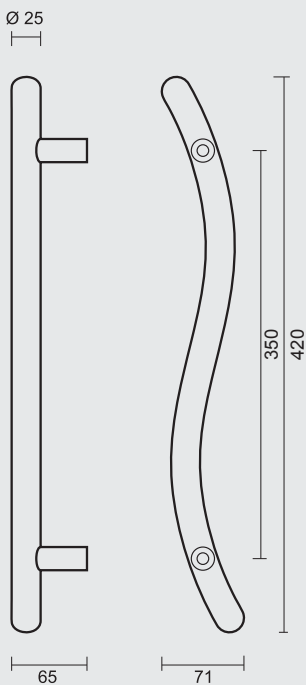

€

*

TREKKER S 25/350/420 INOX PLUS BLINDE MONTAGE

TIRANT S 25/350/420 INOX PLUS MONTAGE AVEUGLE

ART. 3.146.003
(per stuk/par piece)

INCL. 2X