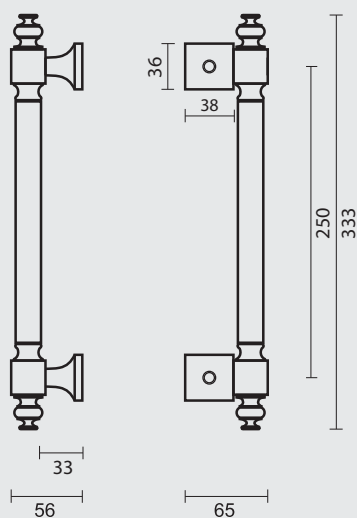

● GEEN BLINDE MONTAGE MOGELIJK

● FIXATION AVEUGLE PAS POSSIBLE

● NIET VERKRIJGBAAR IN PAREN

● PAS DISPONIBLE EN PAIRE