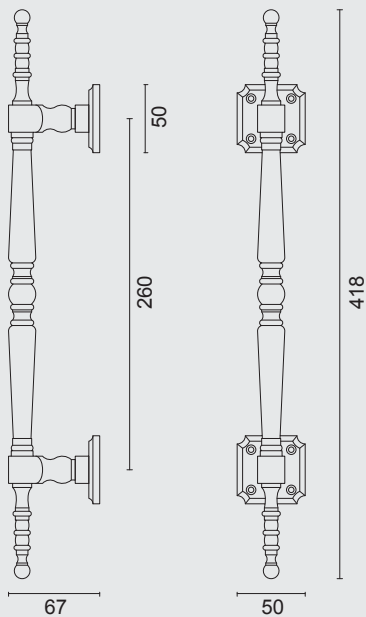

€ *

€

*

- TREKKER **RUBENS OLD YELLOW**
- TIRANT **RUBENS OLD YELLOW**
- ART. **3.417.310**
(per stuk/par piece)

INCL. 2X TIGE M10/100MM

- GEEN BLINDE MONTAGE MOGELIJK
- FIXATION AVEUGLE PAS POSSIBLE

€

*