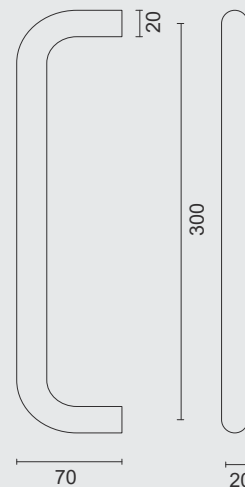

€

*

TREKKER **U 20/300 MAT BRONS**

TIRANT **U 20/300 FUME MAT**

ART. **3.141.420**

(per stuk/par piece)

INCL. 2X TIGE M10/100MM

P. 564

P. 522

P. 457

TREKKER **U 20/300 MAT BRONS BLINDE MONTAGE**

TIRANT **U 20/300 FUME MAT MONTAGE AVEUGLE**

INCL. 2X

ART. **3.141.423**
(per stuk/par piece)

€

*

TREKKER **U 20/300 MAT BRONS PAAR VOOR GLAS**

TIRANT **U 20/300 FUME MAT PAIRE PORTE SECURIT**

INCL. 2X TIGE M10/55MM

ART. **3.141.426**
(per paar/par paire)

€

*

TREKKER **U 20/300 MAT BRONS PAAR DEURDIKTE>3CM**

TIRANT **U 20/300 FUME MAT PAIRE PORTE EPAIS.>3CM**

INCL. 2X TIGE M10/100MM

ART. **3.141.427**
(per paar/par paire)

€

*