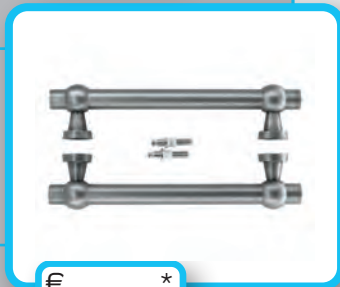

TREKKER **PETRA ROYAL OLD SILVER PAAR VOOR GLAS**

TIRANT **PETRA ROYAL OLD SILVER PAIRE PORTE SECURIT**

INCL. 2X TIGE M10/55MM

ART. **3.450.306**
(per paar/par paire)