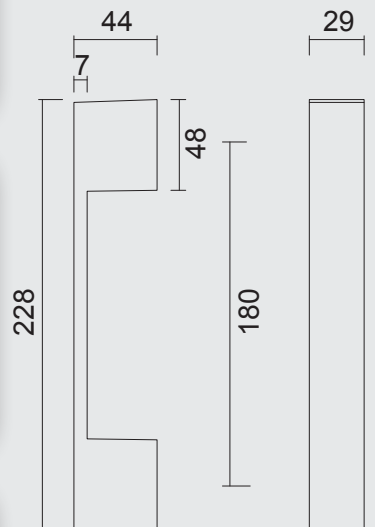

RAL 9016 - GLANZENDE AFWERKING / FINITION BRILLANTE

€ *

TREKKER **X-TREME 180MM WIT**
TIRANT **X-TREME 180MM BLANC**

ART. **3.526.390**
(per stuk/par piece)

INCL. 2X TIGE M10/100MM

TREKKER **X-TREME 180MM WIT BLINDE MONTAGE**
TIRANT **X-TREME 180MM BLANC MONTAGE AVEUGLE**

INCL. 2X

ART. **3.526.393**
(per stuk/par piece)

€ *

TREKKER **X-TREME 180MM WIT PAAR VOOR GLAS**
TIRANT **X-TREME 180MM BLANC PAIRE PORTE SECURIT**

INCL. 2X TIGE M10/55MM

ART. **3.526.396**
(per paar/par paire)

€ *

TREKKER **X-TREME 180MM WIT PAAR DEURDIKTE >3CM**
TIRANT **X-TREME 180MM BLANC PAIRE PORTE EPAIS. >3CM**

INCL. 2X TIGE M10/100MM

ART. **3.526.397**
(per paar/par paire)

€ *