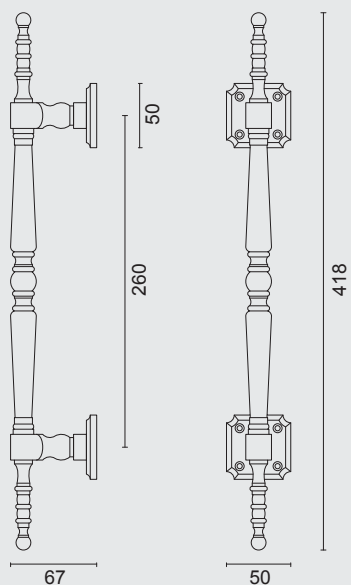

€ *

- TREKKER **RUBENS TITANIUM PAAR VOOR GLAS**
- TIRANT **RUBENS TITANE PAIRE PORTE SECURIT**
- ART. **3.417.036**
  (per paar/par paire)

INCL. 2X TIGE M10/55MM

(DE PAREN HEBBEN GEEN ROZASSEN/
LES PAIRES N'ONT PAS DE ROSACES)