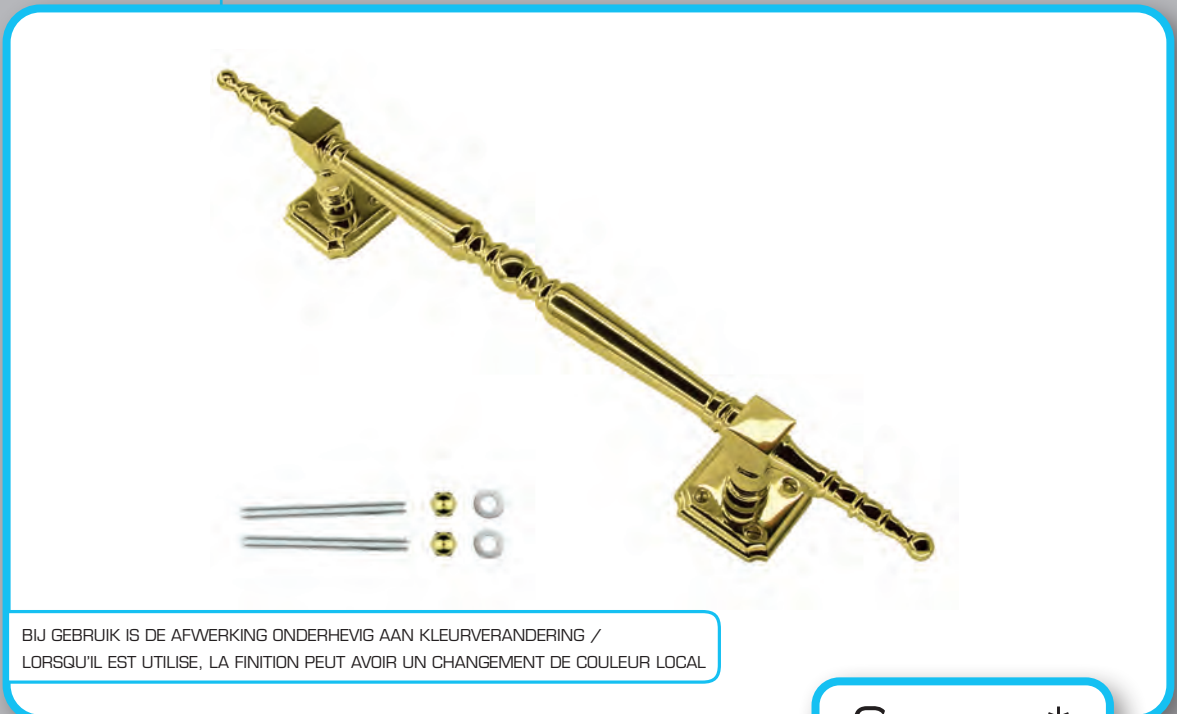

P. 599

P. 593

P. 589

P. 497

P. 488

BIJ GEBRUIK IS DE AFWERKING ONDERHEVIG AAN KLEURVERANDERING /
LORSQU'IL EST UTILISE, LA FINITION PEUT AVOIR UN CHANGEMENT DE COULEUR LOCAL

€

*

TREKKER **RUBENS KOPER NIET VERNIST**

TIRANT **RUBENS LAITON NON VERNIS**

ART. **3.417.040**

(per stuk/par piece)

INCL. 2X TIGE M10/100MM

● GEEN BLINDE MONTAGE MOGELIJK

● FIXATION AVEUGLE PAS POSSIBLE