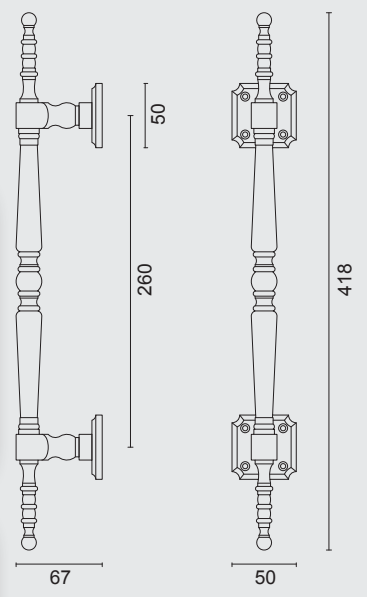

GEEN BLINDE MONTAGE MOGELIJK

FIXATION AVEUGLE PAS POSSIBLE