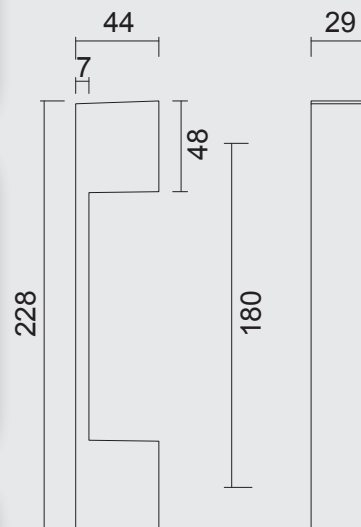

CARBON BLACK = ANTRACIET DONKER GRIJS / ANTRACITE GRIS FONCE

€

*

TREKKER **X-TREME 180MM CARBON BLACK**

TIRANT **X-TREME 180MM CARBON BLACK**

INCL. 2X TIGE M10/100MM

ART. **3.526.320**

(per stuk/par piece)

P. 566

P. 518

P. 491

P. 437

P. 436

TREKKER **X-TREME 180MM CARBON BLACK BLINDE MONTAGE**

TIRANT **X-TREME 180MM CARBON BLACK MONTAGE AVEUGLE**

INCL. 2X

ART. **3.526.323**
(per stuk/par piece)

€

*

TREKKER **X-TREME 180MM CARBON BLACK PAAR VOOR GLAS**

TIRANT **X-TREME 180MM CARBON BLACK PAIRE PORTE SECURIT**

INCL. 2X TIGE M10/55MM

ART. **3.526.326**
(per paar/par paire)

€

*

TREKKER **X-TREME 180MM CARBON BLACK PAAR DEURD>3CM**

TIRANT **X-TREME 180MM CARBON BLACK PAIRE PORTE EP>3CM**

INCL. 2X TIGE M10/100MM

ART. **3.526.327**
(per paar/par paire)

€

*