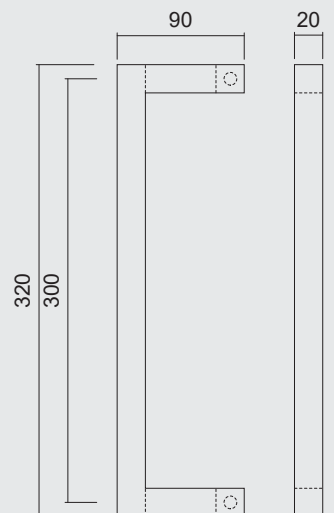

PRO★INOX PLUS
PROFESSIONAL QUALITY LABEL

* PRIJZEN EXCL. BTW/PRIX HORS TVA