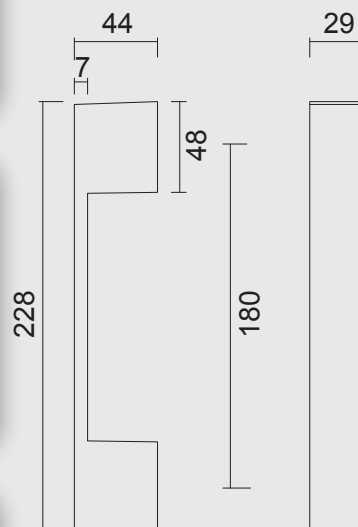

€

*

TREKKER **X-TREME 180MM CROMSAT**

TIRANT **X-TREME 180MM CROMSAT**

INCL. 2X TIGE M10/100MM

ART. **3.526.340**

(per stuk/par piece)

P. 566

P. 518

P. 500

P. 491

P. 437

TREKKER **X-TREME 180MM CROMSAT BLINDE MONTAGE**

TIRANT **X-TREME 180MM CROMSAT MONTAGE AVEUGLE**

INCL. 2X

ART. **3.526.343**
(per stuk/par piece)

€

*

TREKKER **X-TREME 180MM CROMSAT PAAR VOOR GLAS**

TIRANT **X-TREME 180MM CROMSAT PAIRE PORTE SECURIT**

INCL. 2X TIGE M10/55MM

ART. **3.526.346**
(per paar/par paire)

€

*

TREKKER **X-TREME 180MM CROMSAT PAAR DEURDIKTE>3CM**

TIRANT **X-TREME 180MM CROMSAT PAIRE PORTE EPAIS.>3CM**

INCL. 2X TIGE M10/100MM

ART. **3.526.347**
(per paar/par paire)

€

*