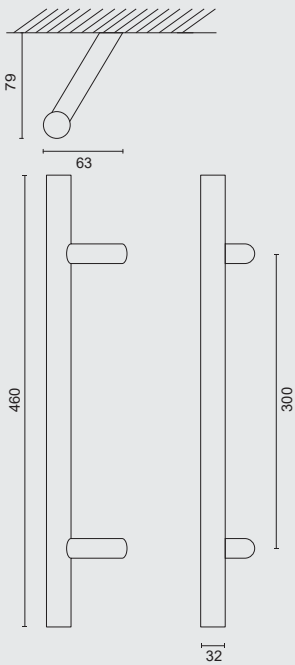

- GEEN BLINDE MONTAGE MOGELIJK
- FIXATION AVEUGLE PAS POSSIBLE