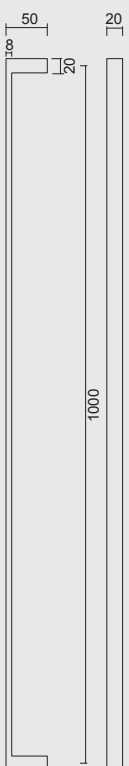

- TREKKER **COSMIC 20/1000 MAT KOPER BLINDE MONTAGE**
- TIRANT **COSMIC 20/1000 LAITON MAT MONTAGE AVEUGLE**
- ART. **3.518.053**
  (per stuk/par piece)

INCL. 2X

€ *