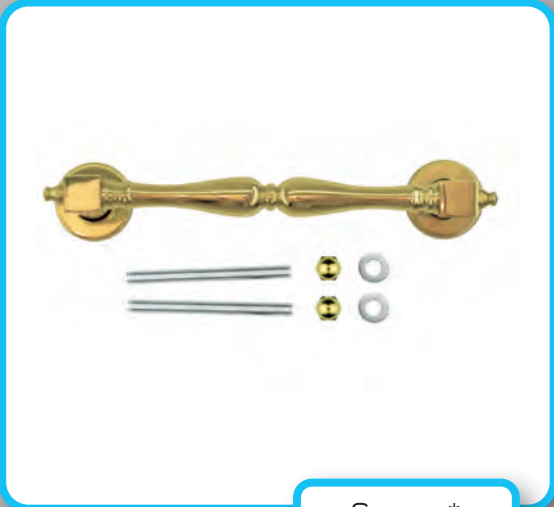

€ *

€ *

- TREKKER **40 KOPER**
- TIRANT **40 LAITON**

ART. **3.169.040**
(per stuk/par piece)

INCL. 2X TIGE M10/100MM

NIET VERKRIJGBAAR IN PAAR/
PAS DISPONIBLE EN PAIRE

GEEN BLINDE MONTAGE MOGELIJK/
FIXATION AVEUGLE PAS POSSIBLE