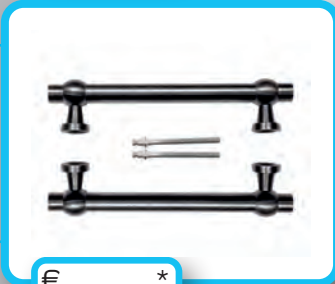

TREKKER **PETRA ROYAL CARBON BLACK PAAR DEURDIKTE>3CM**

TIRANT **PETRA ROYAL CARBON BLACK PAIRE PORTE EPAIS.>3CM**

INCL. 2X TIGE M10/100MM

ART. **3.450.327**
(per paar/par paire)