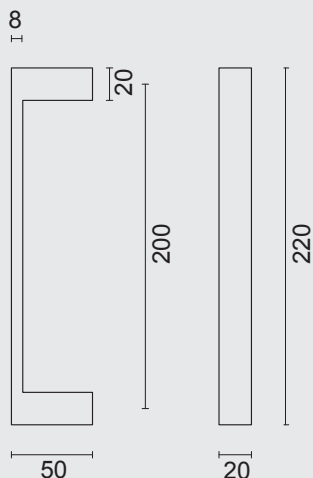

€ *

- TREKKER **COSMIC 20/200 MAT KOPER BLINDE MONTAGE**
- TIRANT **COSMIC 20/200 LAITON MAT MONTAGE AVEUGLE**
- ART. **3.424.053**
  (per stuk/par piece)

INCL. 2X