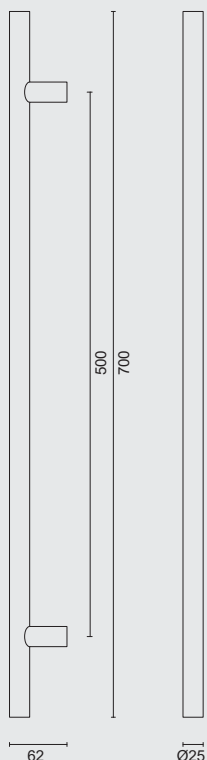

€ *

- TREKKER T 25/500/700 ZWART STRUCTUUR UV
  PAAR VOOR GLAS
- TIRANT T 25/500/700 NOIR STRUCTURE UV
  PAIRE PORTE SECURIT
- ART. **3.671.416** INCL. 2X TIGE M10/55MM
  (per paar/par paire)