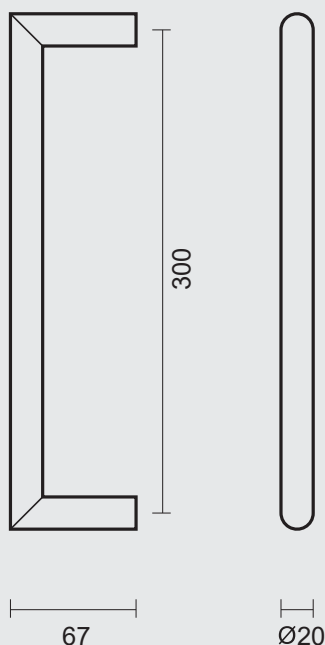

€ *

- TREKKER **URG 20/300 INOX PLUS PAAR VOOR GLAS**
- TIRANT **URG 20/300 INOX PLUS PAIRE PORTE SECURIT**
- ART. **3.154.006**
  (per paar/par paire)

INCL. 2X TIGE M10/55MM