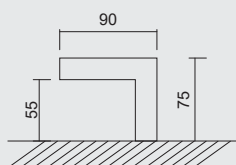

- GEEN BLINDE MONTAGE MOGELIJK
- FIXATION AVEUGLE PAS POSSIBLE