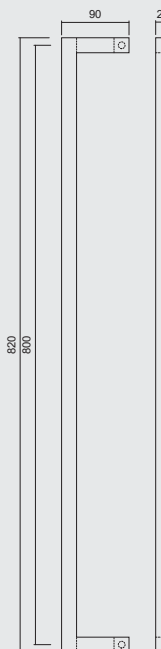

PRO★INOX PLUS
PROFESSIONAL QUALITY LABEL

* PRIJZEN EXCL. BTW/PRIX HORS TVA