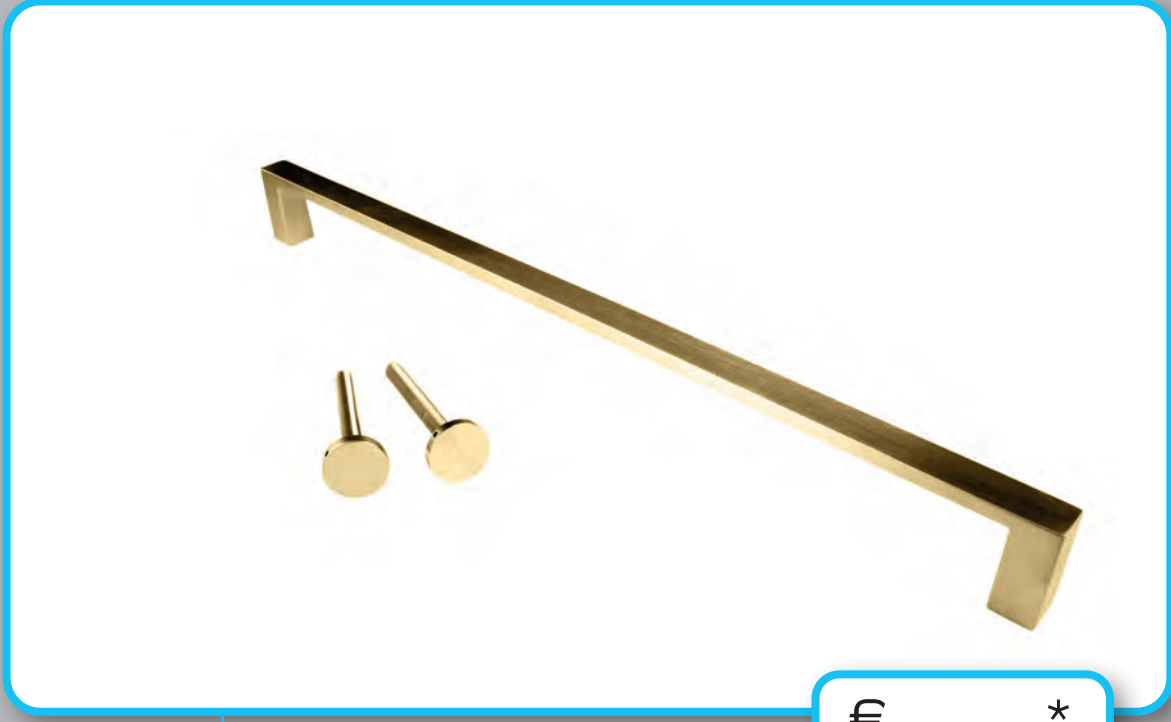

- P. 570
- P. 533
- P. 504
- P. 429

€ *

■ TREKKER **COSMIC 20/500 MAT KOPER**
■ TIRANT **COSMIC 20/500 LAITON MAT**
■ ART. **3.501.050**
(per stuk/par piece)

INCL. 2X TIGE M10/100MM