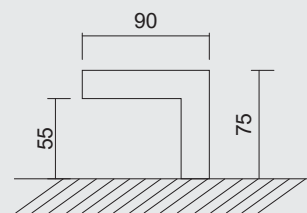

€

*

TREKKER **SQUARE D 20/300 INOX PLUS**

TIRANT **SQUARE D 20/300 INOX PLUS**

INCL. 2X TIGE M10/100MM

ART. **3.552.000**

(per stuk/par piece)

P. 540

P. 512

GEEN BLINDE MONTAGE MOGELIJK

FIXATION AVEUGLE PAS POSSIBLE

TREKKER **SQUARE D 20/300 INOX PLUS PAAR VOOR GLAS**

TIRANT **SQUARE D 20/300 INOX PLUS PAIRE PORTE SECURIT**

INCL. 2X TIGE M10/55MM

ART. **3.552.006**
(per paar/par paire)

€

*

TREKKER **SQUARE D 20/300 INOX PLUS PAAR DEURDIKTE>3CM**

TIRANT **SQUARE D 20/300 INOX PLUS PAIRE PORTE EPAIS.>3CM**

INCL. 2X TIGE M10/100MM

ART. **3.552.007**
(per paar/par paire)

€

*

PRO★INOX PLUS
PROFESSIONAL QUALITY LABEL

* PRIJZEN EXCL. BTW/PRIX HORS TVA