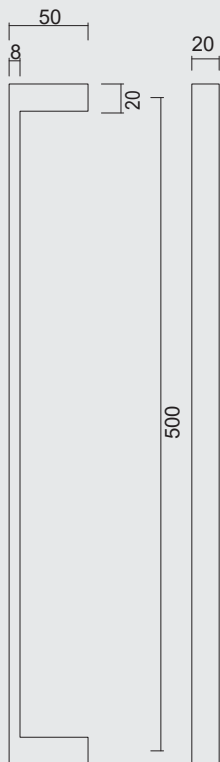

€

*

TREKKER **COSMIC 20/500 INOX PLUS BLINDE MONTAGE**

TIRANT **COSMIC 20/500 INOX PLUS MONTAGE AVEUGLE**

ART. **3.501.003**
(per stuk/par piece)

INCL. 2X