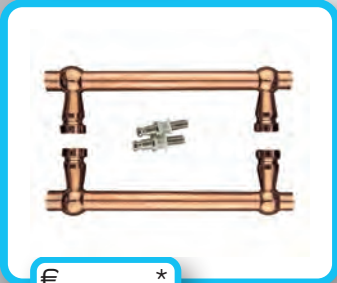

€ *

ART. **3.468.366**
 (per paar/par paire)

INCL. 2X TIGE M10/55MM

TREKKER **PETRA 200MM ROSA PAAR DEURDIKTE>3CM**

TIRANT **PETRA 200MM ROSA PAIRE PORTE EPAISSEUR>3CM**

€ *

ART. **3.468.367**
 (per paar/par paire)