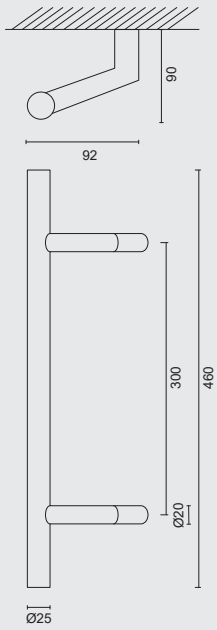

€ *

- TREKKER **STCOT 25/300/460 ZWART STRUCTUUR UV BLINDE MONTAGE**
- TIRANT **STCOT 25/300/460 NOIR STRUCTURE UV MONTAGE AVEUGLE**
- ART. **3.404.413** INCL. 2X
  (per stuk/par piece)