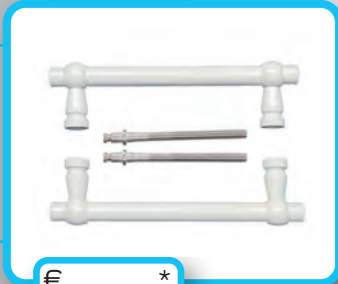

TREKKER **PETRA 200MM WIT PAAR DEURDIKTE>3CM**

TIRANT **PETRA 200MM BLANC PAIRE PORTE EPAIS.>3CM**

INCL. 2X TIGE M10/100MM

ART. **3.468.397**
(per paar/par paire)

€ *