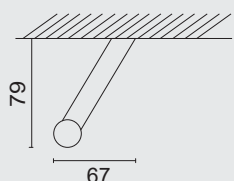

GEEN BLINDE MONTAGE MOGELIJK

FIXATION AVEUGLE PAS POSSIBLE