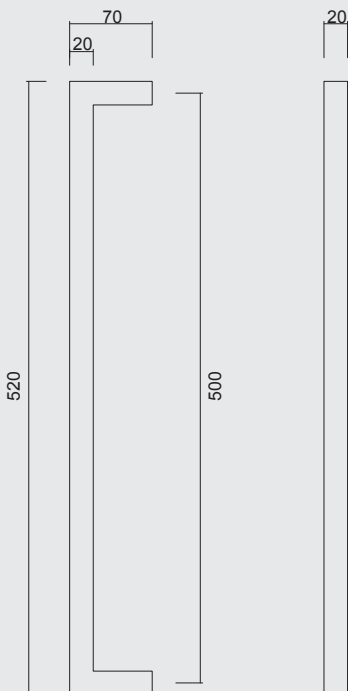

*

- TREKKER **CUBICA 20/500 ZWART**
- TIRANT **CUBICA 20/500 NOIR**
- ART. **3.543.090**
(per stuk/par piece)

INCL. 2X TIGE M10/100MM

- TREKKER **CUBICA 20/500 ZWART BLINDE MONTAGE**
- TIRANT **CUBICA 20/500 NOIR MONTAGE AVEUGLE**
- ART. **3.543.093**
(per stuk/par piece)