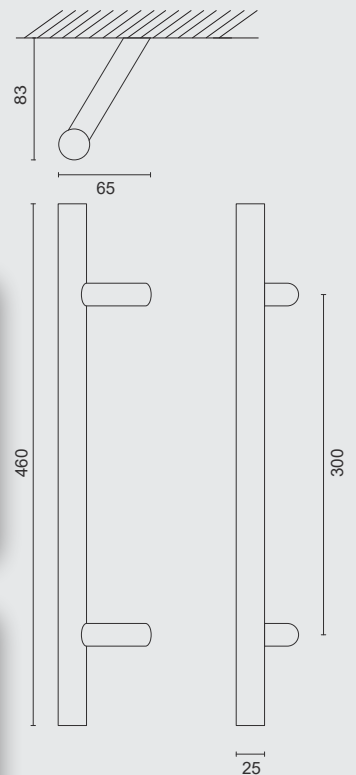

€ *

TREKKER **ST 25/300/460 ZWART STRUCTUUR UV**

TIRANT **ST 25/300/460 NOIR STRUCTURE UV**

INCL. 2X TIGE M10/100MM

ART. **3.139.410**
(per stuk/par piece)

GEEN BLINDE MONTAGE MOGELIJK

FIXATION AVEUGLE PAS POSSIBLE

TREKKER **ST 25/300/460 ZWART STRUCTUUR UV**
PAAR VOOR GLAS

TIRANT **ST 25/300/460 NOIR STRUCTURE UV**
PAIRE PORTE SECURIT

INCL. 2X TIGE M10/32MM

ART. **3.139.416**
(per paar/par paire)

€ *

TREKKER **ST 25/300/460 ZWART STRUCTUUR UV**
PAAR DEURDIKTE>3CM

TIRANT **ST 25/300/460 NOIR STRUCTURE UV**
PAIRE PORTE EPAIS.>3CM

INCL. 2X TIGE M10/100MM

ART. **3.139.417**
(per paar/par paire)

€ *