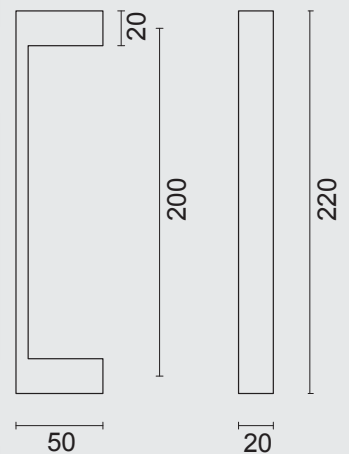

TREKKER **COSMIC 20/200 ZWART BLINDE MONTAGE**

TIRANT **COSMIC 20/200 NOIR MONTAGE AVEUGLE**

INCL. 2X

ART. **3.424.093**
(per stuk/par piece)

€

*

TREKKER **COSMIC 20/200 ZWART PAAR VOOR GLAS**

TIRANT **COSMIC 20/200 NOIR PAIRE PORTE SECURIT**

INCL. 2X TIGE M10/55MM

ART. **3.424.096**
(per paar/par paire)

€

*

TREKKER **COSMIC 20/200 ZWART PAAR DEURDIKTE>3CM**

TIRANT **COSMIC 20/200 NOIR PAIRE PORTE EPAISSEUR>3CM**

INCL. 2X TIGE M10/100MM

ART. **3.424.097**
(per paar/par paire)

€

*

18