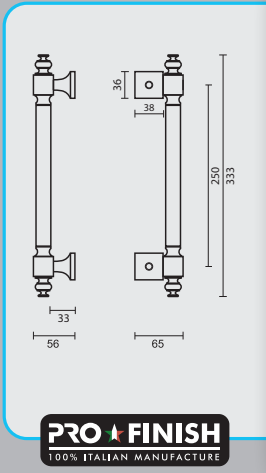

€ *

€ *

- TREKKER **40 KOPER**
- TIRANT **40 LAITON**

ART. **3.169.040**
(per stuk/par piece)

INCL. 2X TIGE M10/100MM

NIET VERKRIJGBAAR IN PAAR/
PAS DISPONIBLE EN PAIRE

GEEN BLINDE MONTAGE MOGELIJK/
FIXATION AVEUGLE PAS POSSIBLE