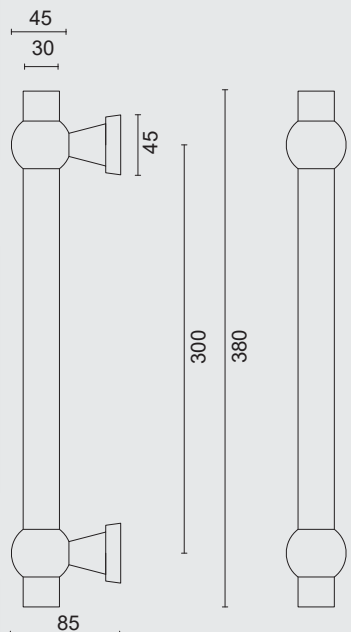

TREKKER **PETRA ROYAL CARBON BLACK PAAR DEURDIKTE>3CM**

TIRANT **PETRA ROYAL CARBON BLACK PAIRE PORTE EPAIS.>3CM**

INCL. 2X TIGE M10/100MM

ART. **3.450.327**
(per paar/par paire)