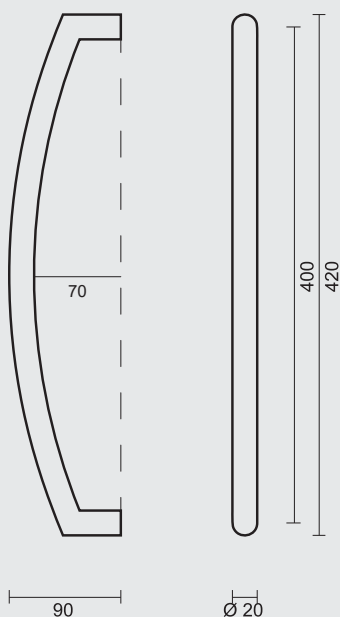

€ *

- TREKKER **CT 20/400 INOX PLUS BLINDE MONTAGE**
- TIRANT **CT 20/400 INOX PLUS MONTAGE AVEUGLE**
- ART. **3.148.003**
  (per stuk/par piece)

INCL. 2X