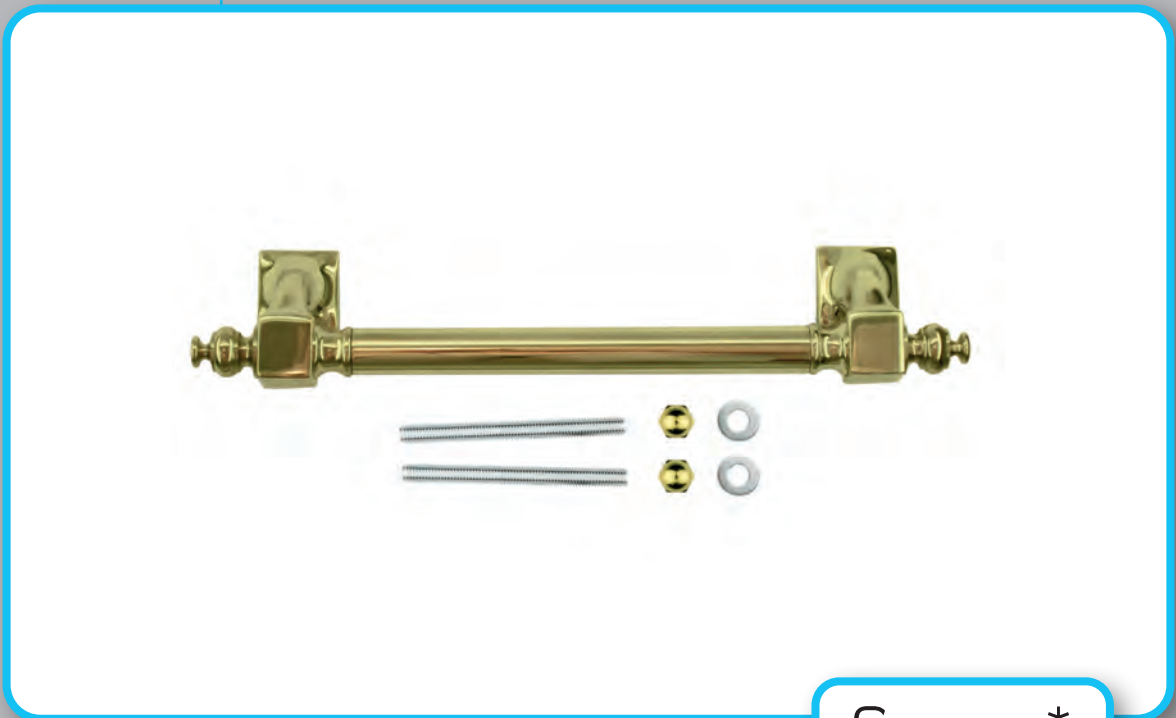

200

300

20

€ *

- TREKKER **40 TITANIUM**
- TIRANT **40 TITANE**
- ART. **3.169.030**
(per stuk/par piece)

INCL. 2X TIGE M10/100MM

- GEEN BLINDE MONTAGE MOGELIJK
- FIXATION AVEUGLE PAS POSSIBLE
- NIET VERKRIJGBAAR IN PAAR
- PAS DISPONIBLE EN PAIRE