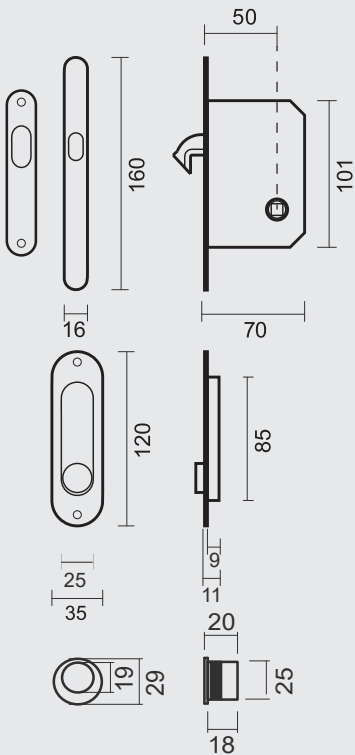

2

**INKAPSCHELLEN
COQUILLES À ENCASTRER**

INKAPSCHELP **HDD HALVE MAAN MASSIEF INOX PLUS /**
COQUILLE A ENCASTRER **HDD DEMI LUNE MASSIF INOX PLUS**
ART. **3.120.000 P.394**

€ *

- INKAPSCHELP **FRA OVAAL INOX LOOK**
- COQUILLE A ENCASTRER **FRA OVALE INOX LOOK**
- ART. **3.126.000**
(per set/le set)
INCL. 4X 15MM

€ *

- INKAPSCHELP **FRA OVAAL+SLOT INOX LOOK**
- COQUILLE A ENCASTRER **FRA OVALE+SERRURE INOX LOOK**
- ART. **3.126.002**
(per set/le set)
INCL. 8X 15MM

INKAPSCHELP FRA
ROND INOX LOOK

COQUILLE A ENCASTRER FRA
RONDE INOX LOOK