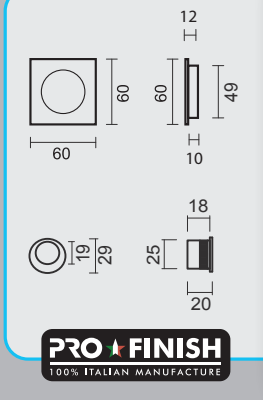

INCL. 4X 15MM

INKAPSCHELP FRA
OVAAL+SLOT BRONS

COQUILLE A ENCASTRER FRA
OVALE+SERRURE FUME

ART. **3.126.062**
(per set/le set)

INCL. 8X 15MM

INKAPSCHELP FRA
ROND BRONS

COQUILLE A ENCASTRER FRA
RONDE FUME

ART. **3.127.060**
(per set/le set)