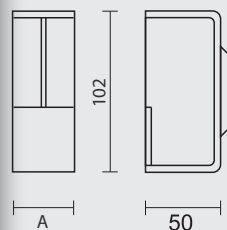

INKAPSCHELP **HDD CARRE MASSIEF
AFGEROND WIT STRUCTUUR**

COQUILLE A ENCASTRER **HDD CARREE MASSIF
ARRONDIE BLANC STRUCTURE**

A = 40MM: €	* = ART. 3.580.100
A = 43MM: €	* = ART. 3.581.100
A = 50MM: €	* = ART. 3.582.100 (per stuk/la piece)

MATTE STRUCTUUR AFWERKING/
FINITION STRUCTURE MATE