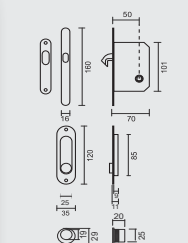

INCL. **4X** **15MM**

PRO★FINISH
100% ITALIAN MANUFACTURE

€ *

INKAPSCHELP **FRA**
OVAAL+SLOT KOPER

COQUILLE A ENCASTRER **FRA**
OVALE+SERRURE LAITON

ART. **3.126.042**
(per set/le set)

INCL. **8X** **15MM**