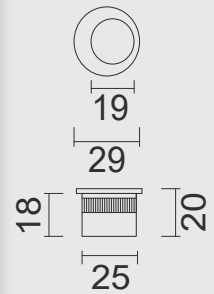

INKAPSCHELP **FRA**
VINGERTOP **FONT**

COQUILLE A ENCASTRER **FRA**
POINTE DE DOIGT **FONT**

ART. **3.446.370**
(per stuk/la piece)

FONT = ZWART MET RELIEF/
NOIR AVEC RELIEF

PRO FINISH
100% ITALIAN MANUFACTURE

€ *

INKAPSCHELP **FRA**
RETRO CARRE **FONT**

COQUILLE A ENCASTRER **FRA**
RETRO CARREE **FONT**

ART. **3.444.370**
(per set/le set)

FONT = ZWART MET RELIEF/
NOIR AVEC RELIEF