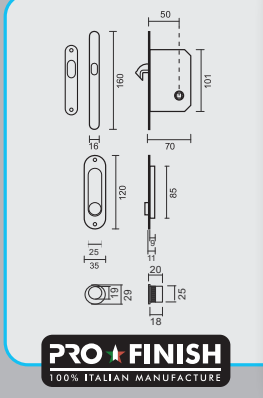

INCL. 4X 15MM

INKAPSCHELP FRA
OVAAL+SLOT BRONS

COQUILLE A ENCASTRER FRA
OVALE+SERRURE FUME

ART. **3.126.062**
(per set/le set)

INCL. 8X 15MM

INKAPSCHELP FRA
ROND BRONS

COQUILLE A ENCASTRER FRA
RONDE FUME

ART. **3.127.060**
(per set/le set)