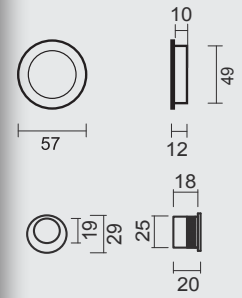

INKAPSCHELP FRA
ROND INOX LOOK

COQUILLE A ENCASTRER FRA
RONDE INOX LOOK

ART. 3.127.000
(per set/le set)

PRO★FINISH
100% ITALIAN MANUFACTURE

€ *

INKAPSCHELP HDD
KLEIN ROND INOX PLUS

COQUILLE A ENCASTRER HDD
PETITE RONDE INOX PLUS

ART. 3.123.000
(per stuk/la piece)