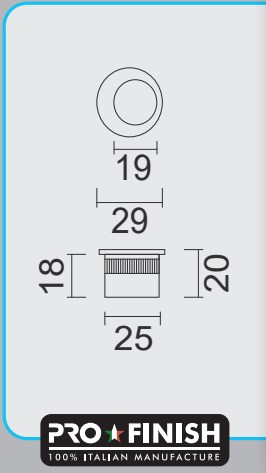

INKAPSCHELP FRA
VINGERTOP ROSA

COQUILLE A ENCASTRER FRA
POINTE DE DOIGT ROSA

ART. **3.446.360**
(per stuk/la piece)

€ *