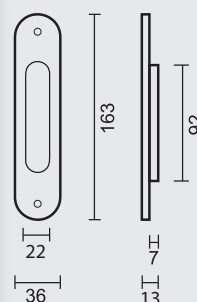

PRO FINISH
100% ITALIAN MANUFACTURE

INKAPSCHELP
PANDA PVC DONKER GRIJS

COQUILLE A ENCASTRER
PANDA PVC GRIS FONCE

ART. **3.129.120**
(per stuk/la piece)

€ *

PVC