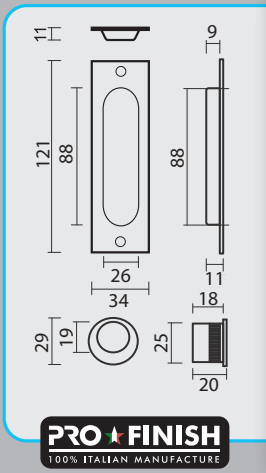

INKAPSCHELP FRA
OVAAL CARRE ROSA

COQUILLE A ENCASTRER FRA
OVALE CARREE ROSA

ART. **3.469.360**
(per set/le set)

INCL. 4X 15MM

€ *

* PRIJZEN EXCL. BTW/PRIX HORS TVA