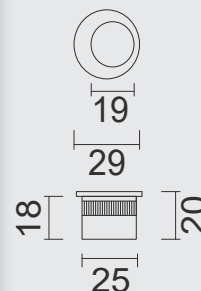

INKAPSCHELP **FRA**
VINGERTOP CARBON BLACK

COQUILLE A ENCASTRER **FRA**
POINTE DE DOIGT CARBON BLACK

ART. **3.446.320**
(per stuk/la piece)

CARBON BLACK =
ANTRACIET DONKERGRIJS / ANTRACITE GRIS FONCE