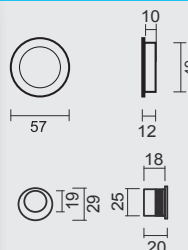

INKAPSCHELP **FRA**
ROND KOPER

COQUILLE A ENCASTRER **FRA**
RONDE LAITON

ART. **3.127.040**
(per set/le set)

PRO★FINISH
100% ITALIAN MANUFACTURE

€ *