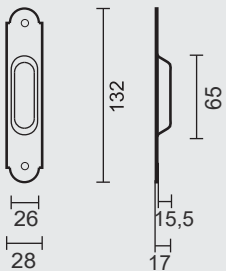

€ *

PRO ART
HANDMADE IN FRANCE

INKAPSHELP **HDD**
HALVE MAAN MASSIEF IJZER

COQUILLE A ENCASTRER **HDD**
DEMI LUNE MASSIF FER

A = 40MM: € * = ART. **3.120.080**

A = 43MM: € * = ART. **3.921.080**

(per stuk/la piece)