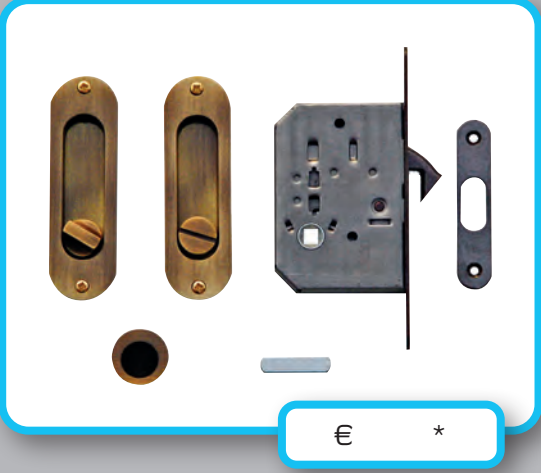

INCL. 4X 15MM

INKAPSCHELP FRA
OVAAL+SLOT BRONS

COQUILLE A ENCASTRER FRA
OVALE+SERRURE FUME

ART. **3.126.062**
(per set/le set)

INCL. 8X 15MM

INKAPSCHELP FRA
ROND BRONS

COQUILLE A ENCASTRER FRA
RONDE FUME

ART. **3.127.060**
(per set/le set)