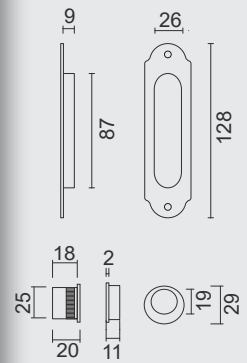

PRO FINISH
100% ITALIAN MANUFACTURE

€ *

INKAPSCHELP FRA
RETRO CARRE INOX LOOK

COQUILLE A ENCASTRER FRA
RETRO CARREE INOX LOOK

ART. **3.444.000**
(per set./le set)