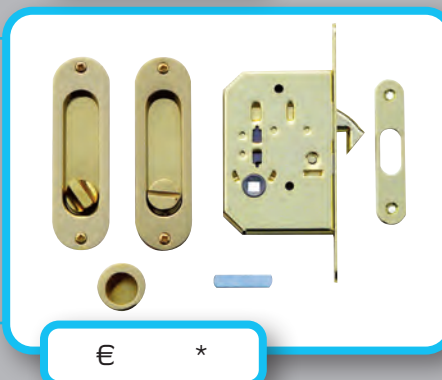

INCL. **4X** **15MM**

PRO★FINISH
100% ITALIAN MANUFACTURE

€ *

INKAPSCHELP **FRA**
OVAAL+SLOT KOPER

COQUILLE A ENCASTRER **FRA**
OVALE+SERRURE LAITON

ART. **3.126.042**
(per set/le set)

INCL. **8X** **15MM**