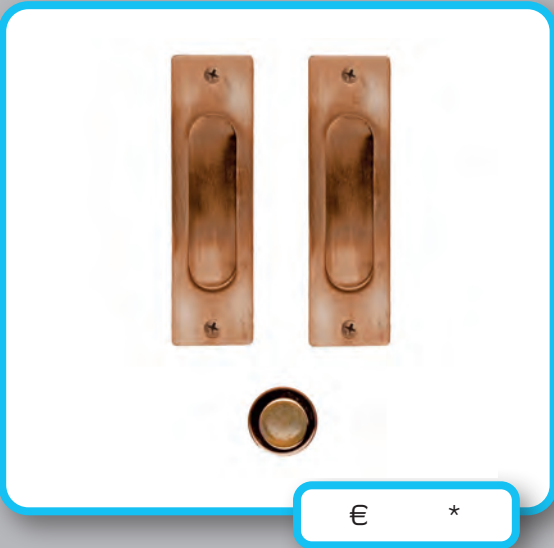

ART. **3.446.360**
(per stuk/la piece)

€ *

INKAPSCHELP FRA
RETRO CARRE ROSA

COQUILLE A ENCASTRER FRA
RETRO CARREE ROSA

ART. **3.444.360**
(per set/le set)

€ *

INKAPSCHELP FRA
OVAAL CARRE ROSA

COQUILLE A ENCASTRER FRA
OVALE CARREE ROSA