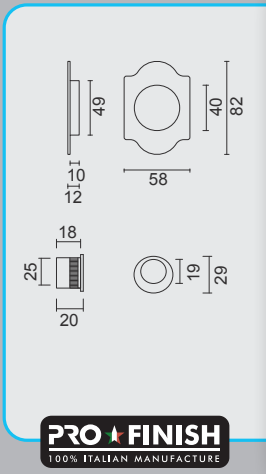

INKAPSCHELP FRA
RETRO CARRE ROSA

COQUILLE A ENCASTRER FRA
RETRO CARREE ROSA

ART. **3.444.360**
(per set/le set)

€ *