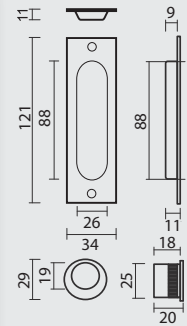

INKAPSCHELP **FRA**
OVAAL CARRE ZWART

COQUILLE A ENCASTRER **FRA**
OVALE CARREE NOIR

ART. **3.469.090**
(per set/le set)

INCL. **4X** **15MM**

RAL 9005
MATTE AFWERKING/FINITION MATE

PRO FINISH
100% ITALIAN MANUFACTURE

€ *

INKAPSCHELP **FRA**
OVAAL+SLOT CARRE ZWART

COQUILLE A ENCASTRER **FRA OVALE+**
SERRURE CARREE NOIR

ART. **3.469.092**
(per set/le set)

INCL. **8X** **15MM**

RAL 9005
MATTE AFWERKING/FINITION MATE