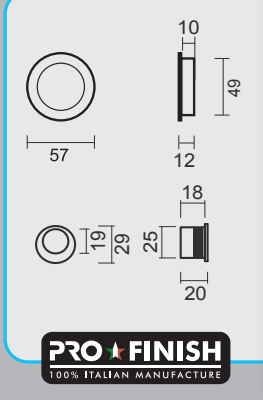

INCL. 4X 15MM

INKAPSCHELP FRA
OVAAL+SLOT BRONS

COQUILLE A ENCASTRER FRA
OVALE+SERRURE FUME

ART. **3.126.062**
(per set/le set)

INCL. 8X 15MM

INKAPSCHELP FRA
ROND BRONS

COQUILLE A ENCASTRER FRA
RONDE FUME

ART. **3.127.060**
(per set/le set)