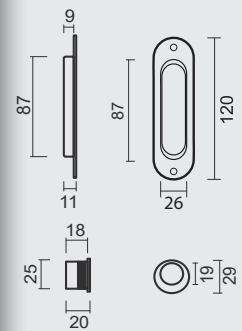

INKAPSCHELP **FRA**
OVAAL NIKKEL

COQUILLE A ENCASTRER **FRA**
OVALE NICKEL BRILLANT

ART. **3.126.020**
(per set/le set)

INCL. **4X** **15MM**

PRO FINISH
100% ITALIAN MANUFACTURE

€ *

INKAPSCHELP **FRA**
OVAAL+SLOT NIKKEL

COQUILLE A ENCASTRER **FRA**
OVALE+SERRURE NICKEL BRILLANT

ART. **3.126.022**
(per set/le set)

INCL. **8X** **15MM**