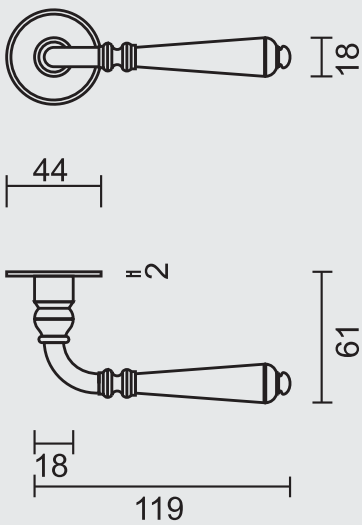

ART. **6.105.071**  
(per paar/par paire)

€ \*

DEURKRUK **PRO ELEGANCE ROEST ROND R+WC**

BEQUILLE **PRO ELEGANCE ROUILLE ROND R+WC**

ART. **6.105.072**  
(per paar/par paire)

€ \*

P. 251

P. 179