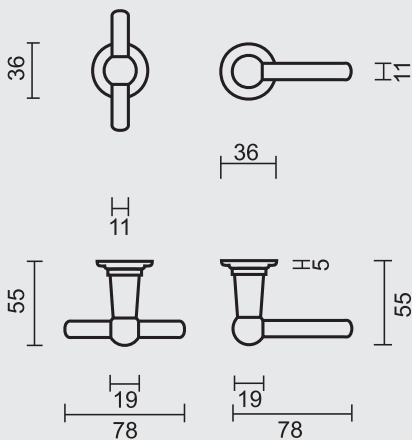

ART. **6.047.041**  
(per paar/par paire)

€ \*

DEURKRUK **PRO PETRA OM T+L KOPER NIET VERNIST R+WC**  
BEQUILLE **PRO PETRA OM T+L LAITON NON VERNIS R+WC**

ART. **6.047.042**  
(per paar/par paire)

€ \*

P. 133