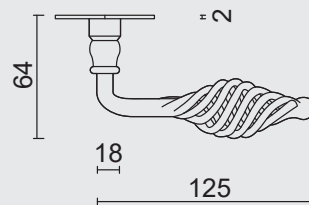

ART. **6.442.072**  
(per paar/par paire)

€ \*

ART. **1.028.072**  
€ /SET\*

ART. **1.044.071**  
€ /STUK-PIECE\*

ART. **1.044.070**  
€ /STUK-PIECE\*

P. 252

P. 176

DEURKRUK **PRO ROMANA ROEST ROND R+NO KEY**