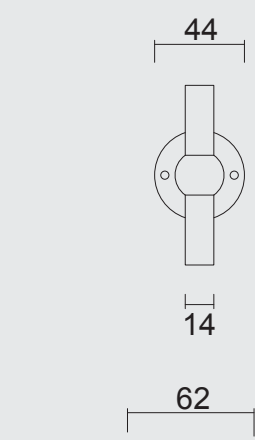

• DEURKROUK **PRO PETRA NM T+T ROEST ROND R+NO KEY**
• BEQUILLE **PRO PETRA NM T+T ROUILLE ROND R+NO KEY**
• ART. **6.437.073**
(per paar/par paire)

€ *

• DEURKROUK **PRO PETRA NM T+T ROEST ROND R+E**
• BEQUILLE **PRO PETRA NM T+T ROUILLE ROND R+E**
• ART. **6.437.070**
(per paar/par paire)

€ *

• DEURKROUK **PRO PETRA NM T+T ROEST ROND R+E CYL**
• BEQUILLE **PRO PETRA NM T+T ROUILLE ROND R+E CYL**
• ART. **6.437.071**
(per paar/par paire)

€ *

• DEURKROUK **PRO PETRA NM T+T ROEST ROND R+WC**
• BEQUILLE **PRO PETRA NM T+T ROUILLE ROND R+WC**
• ART. **6.437.072**
(per paar/par paire)

€ *

ART. **1.077.072**
€ /SET*

ART. **1.044.071**
€ /STUK-PIECE*

ART. **1.044.070**
€ /STUK-PIECE*

H
2