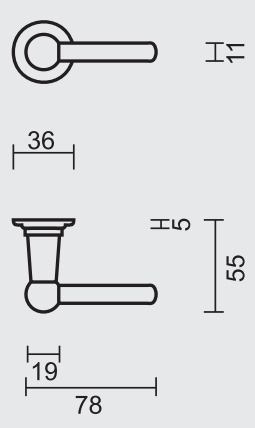

ART. **6.438.041**  
(per paar/par paire)

€ \*

DEURKRUK **PRO PETRA OM L+L KOPER NIET VERNIST R+WC**

BEQUILLE **PRO PETRA OM L+L LAITON NON VERNIS R+WC**

ART. **6.438.042**  
(per paar/par paire)

€ \*

P. 135