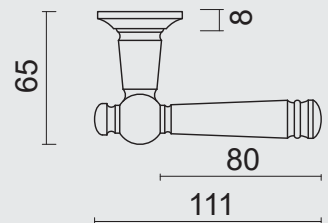

ART. **1.298.070**  
 € /STUK-PIECE\*

P. 338

P. 250

P. 211

P. 197

P. 132

DEURKRUK **PRO TARASCON ROEST R+NO KEY**

BEQUILLE **PRO TARASCON ROUILLE R+NO KEY**