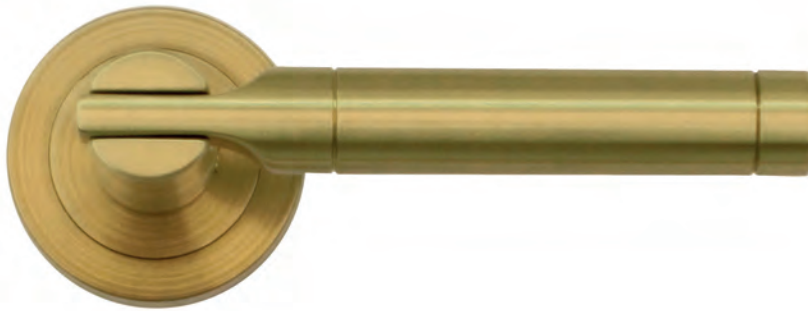

P. 322

P. 293

P. 102

DEURKRUK **PRO VITO MAT KOPER R+NO KEY**

BEQUILLE **PRO VITO LAITON MAT R+NO KEY**

ART. **6.035.053**
(per paar/par paire)

€ *

DEURKRUK **PRO VITO MAT KOPER R+E**

BEQUILLE **PRO VITO LAITON MAT R+E**

ART. **6.035.050**
(per paar/par paire)

€ *

DEURKRUK **PRO VITO MAT KOPER R+E CYL**

BEQUILLE **PRO VITO LAITON MAT R+E CYL**

ART. **6.035.051**
(per paar/par paire)

€ *

DEURKRUK **PRO VITO MAT KOPER R+WC**

BEQUILLE **PRO VITO LAITON MAT R+WC**

ART. **6.035.052**
(per paar/par paire)

€ *

50

60

20

117

PRO FINISH
100% ITALIAN MANUFACTURE

ART. **1.315.050**
€ /STUK-PIECE*

ART. **1.315.051**
€ /STUK-PIECE*

ART. **1.314.052**
€ /SET*