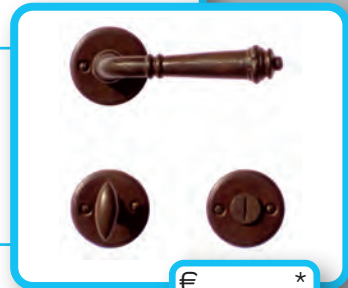

DEURKRUK **PRO TARASCON ROEST R+NO KEY**

BEQUILLE **PRO TARASCON ROUILLE R+NO KEY**

ART. **6.405.073**
(per paar/par paire)

€ *

DEURKRUK **PRO TARASCON ROEST R+E**

BEQUILLE **PRO TARASCON ROUILLE R+E**

ART. **6.405.070**
(per paar/par paire)

€ *

DEURKRUK **PRO TARASCON ROEST R+E CYL**

BEQUILLE **PRO TARASCON ROUILLE R+E CYL**

ART. **6.405.071**
(per paar/par paire)

€ *

DEURKRUK **PRO TARASCON ROEST R+WC**

BEQUILLE **PRO TARASCON ROUILLE R+WC**

ART. **6.405.072**
(per paar/par paire)

€ *