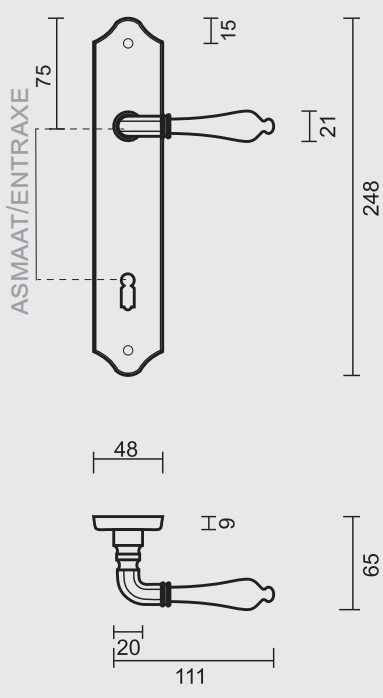

DEURKRUK **PRO MARTINA BRONS PLAAT+NO KEY**
BEQUILLE **PRO MARTINA FUME PLAQUE+NO KEY**
ART. **6.094.063**
(per paar/par paire)