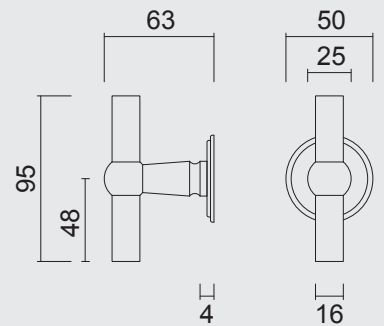

- DEURKRUUK **PRO PETANA T+T OLD YELLOW R+NO KEY**
- BEQUILLE **PRO PETANA T+T OLD YELLOW R+NO KEY**
- ART. **6.523.313**
  (per paar/par paire)

€ *

- DEURKRUUK **PRO PETANA T+T OLD YELLOW R+E**
- BEQUILLE **PRO PETANA T+T OLD YELLOW R+E**
- ART. **6.523.310**
  (per paar/par paire)

€ *

- DEURKRUUK **PRO PETANA T+T OLD YELLOW R+E CYL**
- BEQUILLE **PRO PETANA T+T OLD YELLOW R+E CYL**
- ART. **6.523.311**
  (per paar/par paire)

€ *

- DEURKRUUK **PRO PETANA T+T OLD YELLOW R+WC**
- BEQUILLE **PRO PETANA T+T OLD YELLOW R+WC**
- ART. **6.523.312**
  (per paar/par paire)

€ *

ART. **1.136.312**
€ /SET*

ART. **1.138.311**
€ /STUK-PIECE*

ART. **1.138.310**
€ /STUK-PIECE*