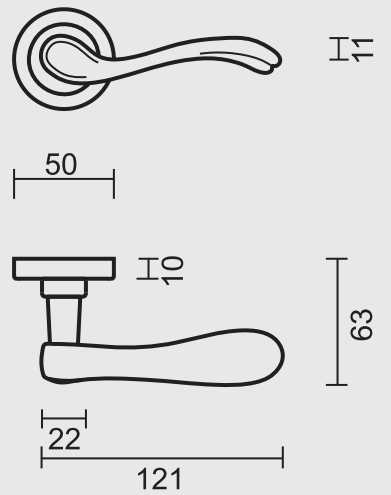

- DEURKROK **PRO ERICA BRONS R+NO KEY**
- BEQUILLE **PRO ERICA FUME R+NO KEY**
- ART. **6.032.063**
  (per paar/par paire)

€ *

- DEURKROK **PRO ERICA BRONS R+E**
- BEQUILLE **PRO ERICA FUME R+E**
- ART. **6.032.060**
  (per paar/par paire)

€ *

- DEURKROK **PRO ERICA BRONS R+E CYL**
- BEQUILLE **PRO ERICA FUME R+E CYL**
- ART. **6.032.061**
  (per paar/par paire)

€ *

- DEURKROK **PRO ERICA BRONS R+WC**
- BEQUILLE **PRO ERICA FUME R+WC**
- ART. **6.032.062**
  (per paar/par paire)

€ *

ART. **1.314.062**
€ /SET*

ART. **1.315.061**
€ /STUK-PIECE*

ART. **1.315.060**
€ /STUK-PIECE*