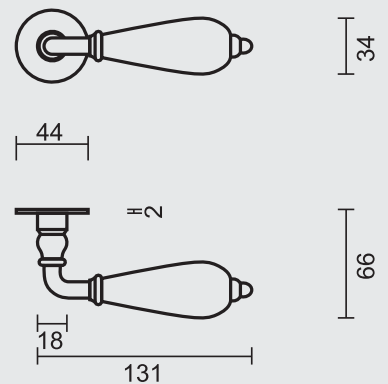

- DEURKRUUK **PRO ECRU ROEST ROND R+NO KEY**
- BEQUILLE **PRO ECRU ROUILLE ROND R+NO KEY**
- ART. **6.110.073**
  (per paar/par paire)

€ *

- DEURKRUUK **PRO ECRU ROEST ROND R+E**
- BEQUILLE **PRO ECRU ROUILLE ROND R+E**
- ART. **6.110.070**
  (per paar/par paire)

€ *

- DEURKRUUK **PRO ECRU ROEST ROND R+E CYL**
- BEQUILLE **PRO ECRU ROUILLE ROND R+E CYL**
- ART. **6.110.071**
  (per paar/par paire)

€ *

- DEURKRUUK **PRO ECRU ROEST ROND R+WC**
- BEQUILLE **PRO ECRU ROUILLE ROND R+WC**
- ART. **6.110.072**
  (per paar/par paire)

€ *

ART. **1.028.072**
€ /SET*

ART. **1.044.071**
€ /STUK-PIECE*

ART. **1.044.070**
€ /STUK-PIECE*