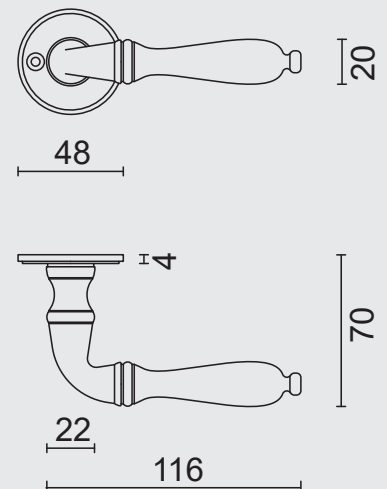

€ \*

PATENTVIJZEN INBEGREPEN / VIS A TRAVERS INCLU

DEURKRUK **PRO L SHAPE 16MM MAT BRONS R+NO KEY**

BEQUILLE **PRO L SHAPE 16MM FUME MAT R+NO KEY**

ART. **6.023.423**  
(per paar/par paire)

€ \*

DEURKRUK **PRO L SHAPE 16MM MAT BRONS R+E**