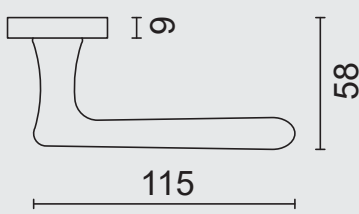

* PRIJZEN EXCL. BTW/PRIX HORS TVA