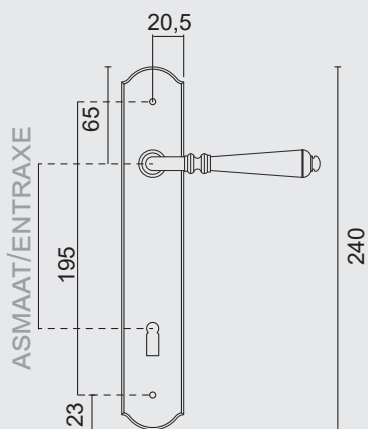

ASMAAT VERMELDEN BIJ BESTELLING
L'ENTRAXE À MENTIONNER LORS DE LA COMMANDE

P. 180

DEURKRUK **PRO ELEGANCE ROEST PLAAT+KEY** (per paar)
BEQUILLE **PRO ELEGANCE ROUILLE PLAQUE+KEY** (par paire)

ASMAAT	72MM**	ART. 6.605.070
ENTRAXE	90MM	ART. 6.606.070
	110MM	ART. 6.112.070

€ *

DEURKRUK **PRO ELEGANCE ROEST PLAAT+CYL** (per paar)
BEQUILLE **PRO ELEGANCE ROUILLE PLAQUE+CYL** (par paire)

ASMAAT	72MM**	ART. 6.605.071
	85MM**	ART. 6.607.071
ENTRAXE	92MM**	ART. 6.608.071
	110MM**	ART. 6.112.071

€ *

DEURKRUK **PRO ELEGANCE ROEST PLAAT+NO KEY****
BEQUILLE **PRO ELEGANCE ROUILLE PLAQUE+NO KEY****

ART. **6.112.073**
(per paar/par paire)

€ *

DEURKRUK **PRO ELEGANCE ROEST PLAAT+WC****
BEQUILLE **PRO ELEGANCE ROUILLE PLAQUE+WC****
(per paar/par paire) ART. **6.112.072** € *