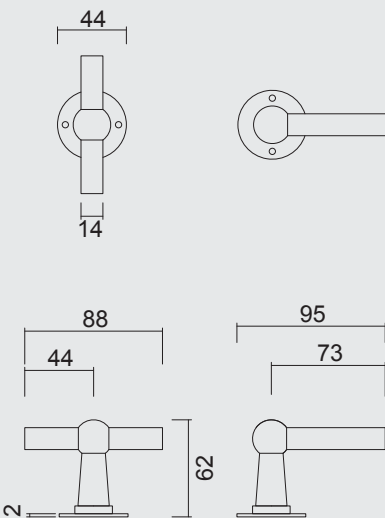

ART. **1.044.070**
€ /STUK-PIECE*

ART. **1.044.071**
€ /STUK-PIECE*

ART. **1.077.072**
€ /SET*