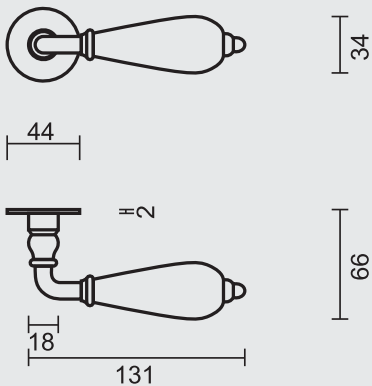

ART. **1.044.070**
€ /STUK-PIECE*

ART. **1.044.071**
€ /STUK-PIECE*

ART. **1.028.072**
€ /SET*