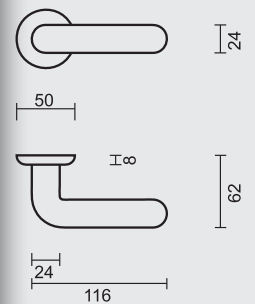

PRO FINISH
100% ITALIAN MANUFACTURE

DEURKRUK **PRO PANDA PVC DONKER GRIJS R+E**

BEQUILLE **PRO PANDA PVC GRIS FONCE R+E**

ART. **6.118.120**
(per paar/par paire)

€ *