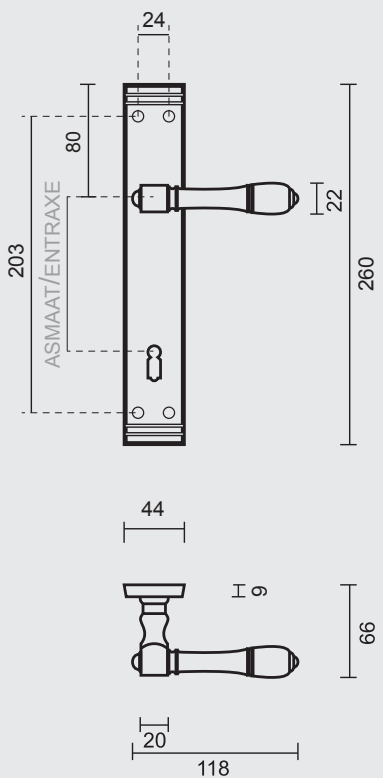

** OP BESTELLING, LEVERTERMIJN 4 WEKEN/SUR COMMANDE, DELAI 4 SEMAINES
* PRIJZEN EXCL. BTW/PRIX HORS TVA