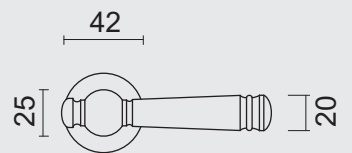

DEURKRUK **PRO ANNA-LUCIA OLD YELLOW R+NO KEY**
BEQUILLE **PRO ANNA-LUCIA OLD YELLOW R+NO KEY**
ART. **6.467.313**
(per paar/par paire)

€ *

DEURKRUK **PRO ANNA-LUCIA OLD YELLOW R+E**
BEQUILLE **PRO ANNA-LUCIA OLD YELLOW R+E**
ART. **6.467.310**
(per paar/par paire)

€ *

DEURKRUK **PRO ANNA-LUCIA OLD YELLOW R+E CYL**
BEQUILLE **PRO ANNA-LUCIA OLD YELLOW R+E CYL**
ART. **6.467.311**
(per paar/par paire)

€ *

DEURKRUK **PRO ANNA-LUCIA OLD YELLOW R+WC**
BEQUILLE **PRO ANNA-LUCIA OLD YELLOW R+WC**
ART. **6.467.312**
(per paar/par paire)

€ *

ART. **1.144.312**
€ /SET*

ART. **1.048.311**
€ /STUK-PIECE*

ART. **1.048.310**
€ /STUK-PIECE*

P. 378

P. 250

P. 211

P. 197

P. 132