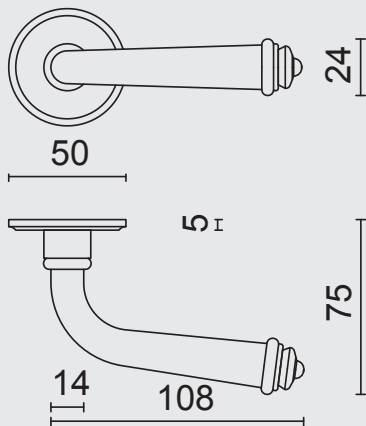

DEURKRUK **PRO TARASCON ROEST R+NO KEY**

BEQUILLE **PRO TARASCON ROUILLE R+NO KEY**

ART. **6.405.073**
(per paar/par paire)

€ *

DEURKRUK **PRO TARASCON ROEST R+E**

BEQUILLE **PRO TARASCON ROUILLE R+E**

ART. **6.405.070**
(per paar/par paire)

€ *

DEURKRUK **PRO TARASCON ROEST R+E CYL**

BEQUILLE **PRO TARASCON ROUILLE R+E CYL**

ART. **6.405.071**
(per paar/par paire)

€ *

DEURKRUK **PRO TARASCON ROEST R+WC**

BEQUILLE **PRO TARASCON ROUILLE R+WC**

ART. **6.405.072**
(per paar/par paire)

€ *