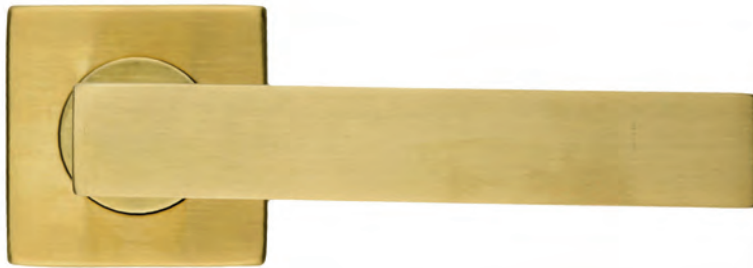

PATENTVIJZEN INBEGREPEN / VIS A TRAVERS INCLU