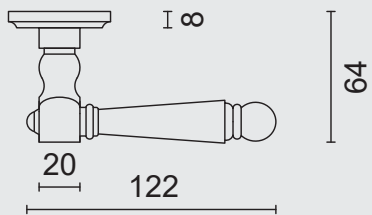

ART. **1.137.310**
€ /STUK-PIECE*