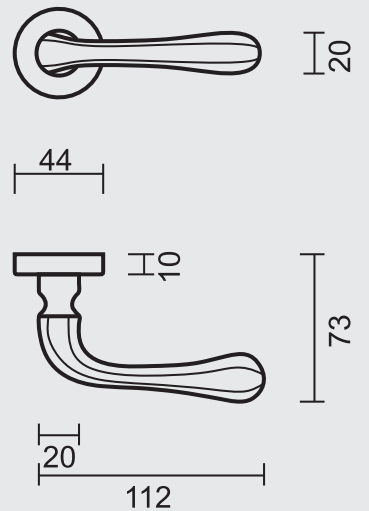

P. 303

P. 141

DEURKROK **PRO ALDAGONDA BRONS R+NO KEY**

BEQUILLE **PRO ALDAGONDA FUME R+NO KEY**

ART. **6.048.063**  
(per paar/par paire)

€ \*

DEURKROK **PRO ALDAGONDA BRONS R+E**

BEQUILLE **PRO ALDAGONDA FUME R+E**