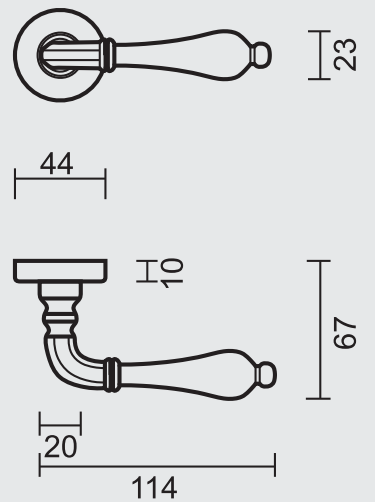

- DEURKRUK **PRO MARTINA BRONS R+NO KEY**
- BEQUILLE **PRO MARTINA FUME R+NO KEY**
- ART. **6.042.063**
  (per paar/par paire)

€ *

- DEURKRUK **PRO MARTINA BRONS R+E**
- BEQUILLE **PRO MARTINA FUME R+E**
- ART. **6.042.060**
  (per paar/par paire)

€ *

- DEURKRUK **PRO MARTINA BRONS R+E CYL**
- BEQUILLE **PRO MARTINA FUME R+E CYL**
- ART. **6.042.061**
  (per paar/par paire)

€ *

- DEURKRUK **PRO MARTINA BRONS R+WC**
- BEQUILLE **PRO MARTINA FUME R+WC**
- ART. **6.042.062**
  (per paar/par paire)

€ *

ART. **1.303.062**
€ /SET*

ART. **1.317.061**
€ /STUK-PIECE*

ART. **1.317.060**
€ /STUK-PIECE*

P. 304

P. 136