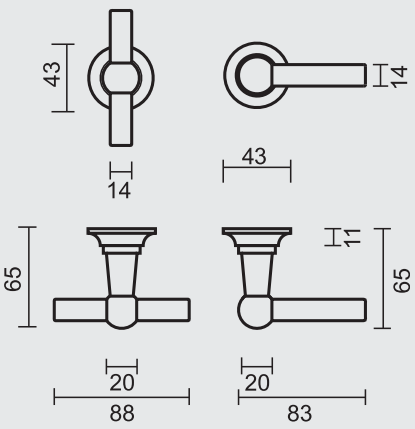

* PRIJZEN EXCL. BTW/PRIX HORS TVA