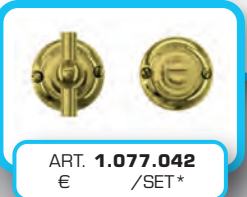

ART. **6.435.041**  
(per paar/par paire)

€ \*

DEURKRUUK **PRO PETRA NM L+L KOPER NIET VERNIST R+WC**

BEQUILLE **PRO PETRA NM L+L LAITON NON VERNIS R+WC**

ART. **6.435.042**  
(per paar/par paire)

€ \*

BIJ GEBRUIK IS DE AFWERKING ONDERHEVIG AAN KLEURVERANDERING /  
LORSQU'IL EST UTILISE, LA FINITION PEUT AVOIR UN CHANGEMENT DE COULEUR LOCAL