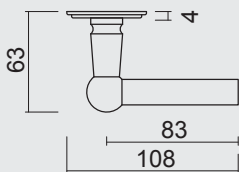

- P. 283
- P. 261
- P. 239
- P. 203
- P. 189
- P. 171
- P. 157
- P. 125

DEURKRUK **PRO PETANA L+L OLD YELLOW R+NO KEY**

BEQUILLE **PRO PETANA L+L OLD YELLOW R+NO KEY**

ART. **6.408.313**
(per paar/par paire)

€ *

DEURKRUK **PRO PETANA L+L OLD YELLOW R+E**

BEQUILLE **PRO PETANA L+L OLD YELLOW R+E**

ART. **6.408.310**
(per paar/par paire)

€ *

DEURKRUK **PRO PETANA L+L OLD YELLOW R+E CYL**

BEQUILLE **PRO PETANA L+L OLD YELLOW R+E CYL**

ART. **6.408.311**
(per paar/par paire)

€ *

DEURKRUK **PRO PETANA L+L OLD YELLOW R+WC**

BEQUILLE **PRO PETANA L+L OLD YELLOW R+WC**

ART. **6.408.312**
(per paar/par paire)

€ *