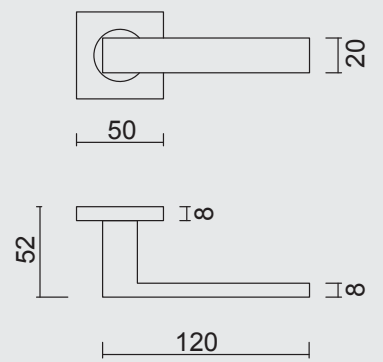

€ \*

- DEURKRUK **PRO COSMIC MAT KOPER R+WC**
- BEQUILLE **PRO COSMIC LAITON MAT R+WC**
- ART. **6.423.052**  
(per paar/par paire)

€ \*

ART. **1.132.052**  
€ /SET\*

ART. **1.133.051**  
€ /STUK-PIECE\*

ART. **1.133.050**  
€ /STUK-PIECE\*