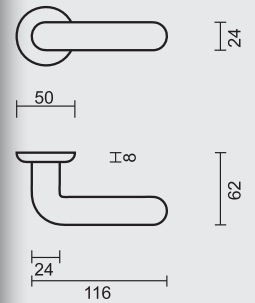

DEURKRUK **PRO PANDA PVC LICHT GRIJS R+E**

BEQUILLE **PRO PANDA PVC GRIS CLAIR R+E**

ART. **6.118.110**
(per paar/par paire)

€ *