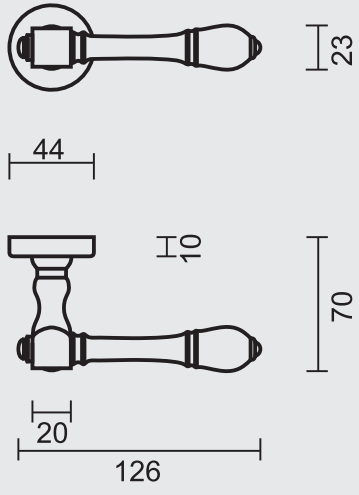

BEQUILLE **PRO ALDAGONDA FUME R+WC**

ART. **6.048.062**  
(per paar/par paire)

€ \*

P. 307

P. 137

\* PRIJZEN EXCL. BTW/PRIX HORS TVA

- DEURKRUK **PRO MARTINA BRONS R+NO KEY**
- BEQUILLE **PRO MARTINA FUME R+NO KEY**
- ART. **6.042.063**  
(per paar/par paire)