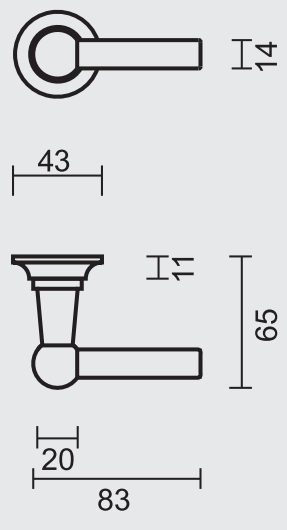

* PRIJZEN EXCL. BTW/PRIX HORS TVA