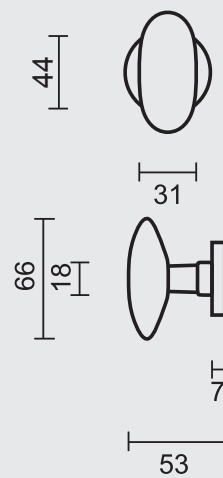

- DEURKRUUK **PRO OLIVE OM BRONS R+NO KEY**
- BEQUILLE **PRO OLIVE OM FUME R+NO KEY**
- ART. **6.041.063**
  (per paar/par paire)

€ *

- DEURKRUUK **PRO OLIVE OM BRONS R+E**
- BEQUILLE **PRO OLIVE OM FUME R+E**
- ART. **6.041.060**
  (per paar/par paire)

€ *

- DEURKRUUK **PRO OLIVE OM BRONS R+E CYL**
- BEQUILLE **PRO OLIVE OM FUME R+E CYL**
- ART. **6.041.061**
  (per paar/par paire)

€ *

- DEURKRUUK **PRO OLIVE OM BRONS R+WC**
- BEQUILLE **PRO OLIVE OM FUME R+WC**
- ART. **6.041.062**
  (per paar/par paire)

€ *

ART. **1.071.062**
€ /SET*

ART. **1.040.061**
€ /STUK-PIECE*

ART. **1.040.060**
€ /STUK-PIECE*

P. 308

P. 140