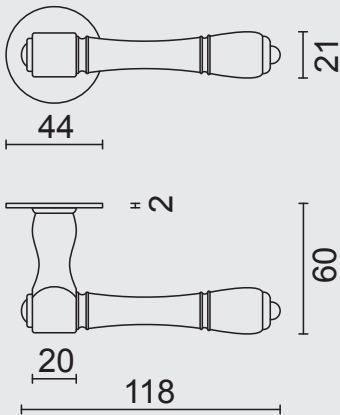

ART. **6.391.071**  
(per paar/par paire)

€ \*

DEURKRUK **PRO CARRE ROEST ROND R+WC**

BEQUILLE **PRO CARRE ROUILLE ROND R+WC**

ART. **6.391.072**  
(per paar/par paire)

€ \*

DEURKRUK **PRO SPIRALUS ROEST ROND R+NO KEY**