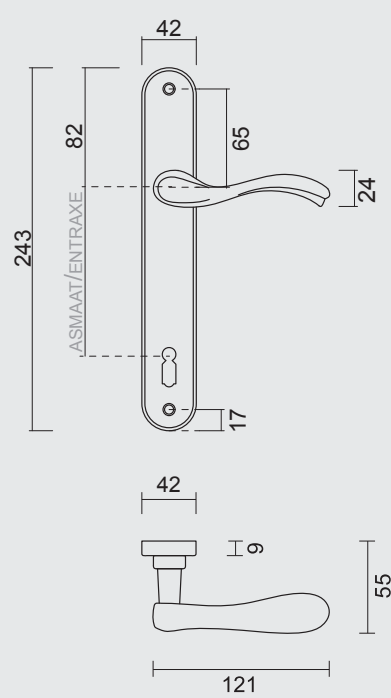

** OP BESTELLING, LEVERTERMIJN 4 WEKEN/SUR COMMANDE, DELAI 4 SEMAINES
* PRIJZEN EXCL. BTW/PRIX HORS TVA