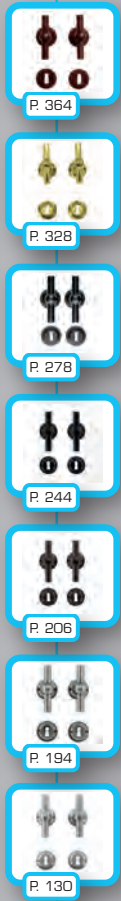

- DEURKRUUK **PRO PETRA NM T+T OLD BRASS R+NO KEY**
- BEQUILLE **PRO PETRA NM T+T OLD BRASS R+NO KEY**
- ART. **6.437.383**
  (per paar/par paire)

€ *