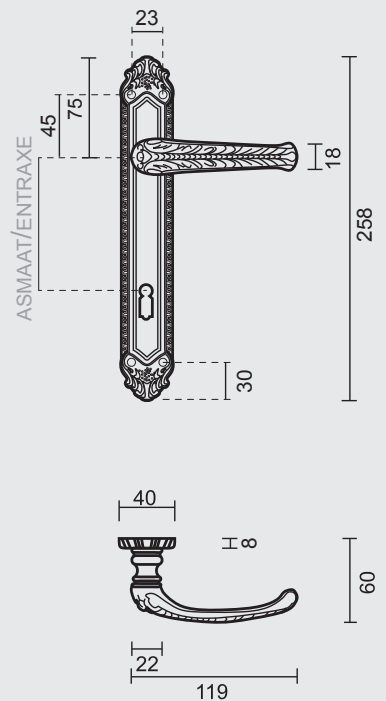

ASMAAT VERMELDEN BIJ BESTELLING
L'ENTRAXE À MENTIONNER LORS DE LA COMMANDE

€ *

DEURKRUUK **PRO LYDIA BRONS PLAAT+KEY** (per paar)
BEQUILLE **PRO LYDIA FUME PLAQUE+KEY** (par paire)

ASMAAT	72MM	ART. 6.641.060
ENTRAXE	90MM	ART. 6.642.060
	110MM	ART. 6.096.060

€ *

DEURKRUUK **PRO LYDIA BRONS PLAAT+CYL** (per paar)
BEQUILLE **PRO LYDIA FUME PLAQUE+CYL** (par paire)

ASMAAT	72MM	ART. 6.641.061
	85MM	ART. 6.643.061
ENTRAXE	92MM	ART. 6.644.061
	110MM	ART. 6.096.061

€ *

- DEURKRUUK **PRO LYDIA BRONS PLAAT+NO KEY**
- BEQUILLE **PRO LYDIA FUME PLAQUE+NO KEY**
- ART. **6.096.063**
  (per paar/par paire)

DEURKRUUK **PRO LYDIA BRONS PLAAT+WC****
BEQUILLE **PRO LYDIA FUME PLAQUE+WC****
(per paar/par paire) ART. **6.096.062** € *