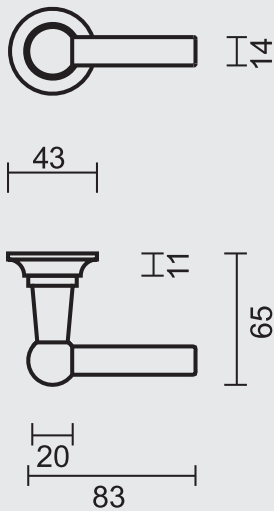

ART. **6.435.041**  
(per paar/par paire)

€ \*

DEURKRUUK **PRO PETRA NM L+L KOPER NIET VERNIST R+WC**

BEQUILLE **PRO PETRA NM L+L LAITON NON VERNIS R+WC**

ART. **6.435.042**  
(per paar/par paire)

€ \*

BIJ GEBRUIK IS DE AFWERKING ONDERHEVIG AAN KLEURVERANDERING /  
LORSQU'IL EST UTILISE, LA FINITION PEUT AVOIR UN CHANGEMENT DE COULEUR LOCAL