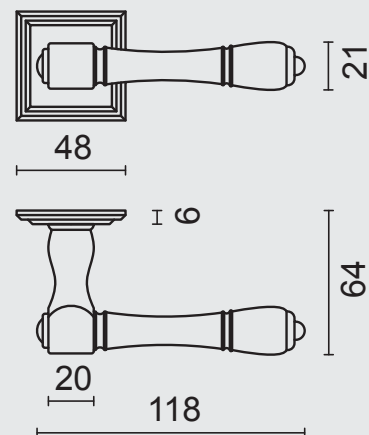

ART. **1.161.071**  
€ /STUK-PIECE\*

ART. **1.161.070**  
€ /STUK-PIECE\*

P. 330

P. 196

P. 123

DEURKRUK **PRO CARRE ROEST ROND R+NO KEY**

BEQUILLE **PRO CARRE ROUILLE ROND R+NO KEY**

ART. **6.391.073**  
(per paar/par paire)