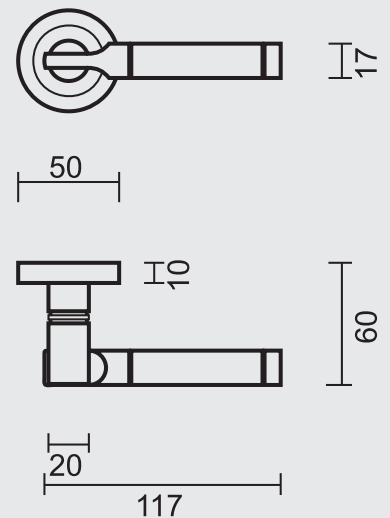

ART. **1.315.190**  
€ /STUK-PIECE\*

P. 323

P. 293

P. 102

P. 322

P. 293

P. 102

DEURKRUK **PRO VITO MAT KOPER R+NO KEY**