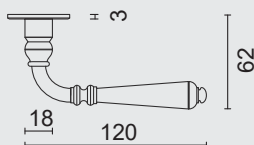

€ \*

DEURKRUK **PRO ELEGANCE ROEST PLAAT+NO KEY\*\***  
BEQUILLE **PRO ELEGANCE ROUILLE PLAQUE+NO KEY\*\***

ART. **6.112.073**  
(per paar/par paire)

€ \*

DEURKRUK **PRO ELEGANCE ROEST PLAAT+WC\*\***  
BEQUILLE **PRO ELEGANCE ROUILLE PLAQUE+WC\*\***  
(per paar/par paire) ART. **6.112.072** € \*