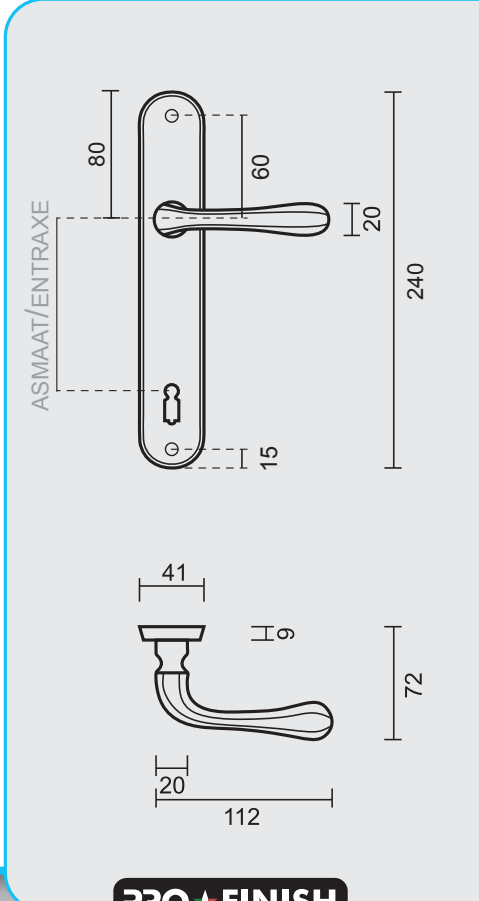

ASMAAT VERMELDEN BIJ BESTELLING
L'ENTRAXE À MENTIONNER LORS DE LA COMMANDE

€ *

DEURKRUUK **PRO GRETA BRONS PLAAT+KEY** (per paar)
BEQUILLE **PRO GRETA FUME PLAQUE+KEY** (par paire)

ASMAAT	72MM	ART. 6.617.060
ENTRAXE	90MM	ART. 6.618.060
	110MM	ART. 6.095.060

€ *

DEURKRUUK **PRO GRETA BRONS PLAAT+CYL** (per paar)
BEQUILLE **PRO GRETA FUME PLAQUE+CYL** (par paire)

ASMAAT	72MM	ART. 6.617.061
	85MM	ART. 6.619.061
	92MM	ART. 6.620.061
	110MM	ART. 6.095.061

€ *

DEURKRUUK **PRO GRETA BRONS PLAAT+NO KEY**
BEQUILLE **PRO GRETA FUME PLAQUE+NO KEY**
ART. **6.095.063**
(per paar/par paire)

DEURKRUUK **PRO GRETA BRONS PLAAT+WC****
BEQUILLE **PRO GRETA FUME PLAQUE+WC****
(per paar/par paire) ART. **6.095.062** € *