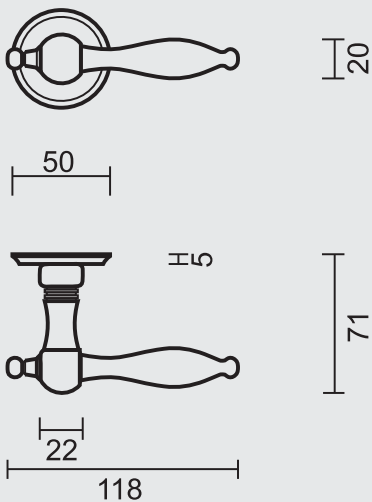

€ \*

DEURKRUK **PRO NATALIE BRONS R+WC**

BEQUILLE **PRO NATALIE FUME R+WC**

ART. **6.074.062**  
(per paar/par paire)

€ \*

ART. **1.041.060**  
€ /STUK-PIECE\*

ART. **1.041.061**  
€ /STUK-PIECE\*

ART. **1.072.062**  
€ /SET\*