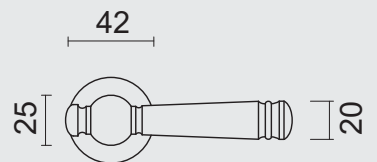

ART. **1.298.070**  
 € /STUK-PIECE\*

P. 338

P. 250

P. 211

P. 197

P. 132

DEURKRUK **PRO TARASCON ROEST R+NO KEY**

BEQUILLE **PRO TARASCON ROUILLE R+NO KEY**