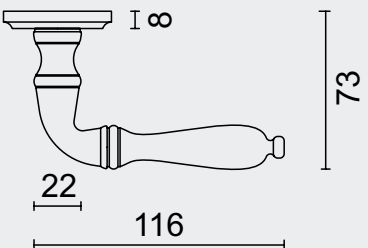

€ *

DEURKRUK **PRO LISA OLD YELLOW R+WC**

BEQUILLE **PRO LISA OLD YELLOW R+WC**

ART. **6.393.312**
(per paar/par paire)

€ *

ART. **1.170.310**
€ /STUK-PIÈCE*

ART. **1.170.311**
€ /STUK-PIÈCE*

ART. **1.146.312**
€ /SET*