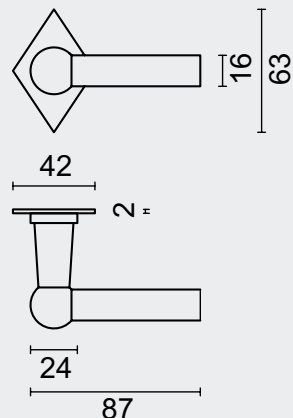

- DEURKRUK **PRO PETRA NM L+L ROEST RUIT R+NO KEY**
- BEQUILLE **PRO PETRA NM L+L ROUILLÉ LOSANGE R+NO KEY**
- ART. **6.420.073**
  (per paar/par paire)

€ *

- DEURKRUK **PRO PETRA NM L+L ROEST RUIT R+E**
- BEQUILLE **PRO PETRA NM L+L ROUILLÉ LOSANGE R+E**
- ART. **6.420.070**
  (per paar/par paire)

€ *

- DEURKRUK **PRO PETRA NM L+L ROEST RUIT R+E CYL**
- BEQUILLE **PRO PETRA NM L+L ROUILLÉ LOSANGE R+E CYL**
- ART. **6.420.071**
  (per paar/par paire)

€ *

- DEURKRUK **PRO PETRA NM L+L ROEST RUIT R+WC**
- BEQUILLE **PRO PETRA NM L+L ROUILLÉ LOSANGE R+WC**
- ART. **6.420.072**
  (per paar/par paire)

€ *

ART. **1.354.072**
€ /SET*

ART. **1.115.071**
€ /STUK-PIÈCE*

ART. **1.115.070**
€ /STUK-PIÈCE*