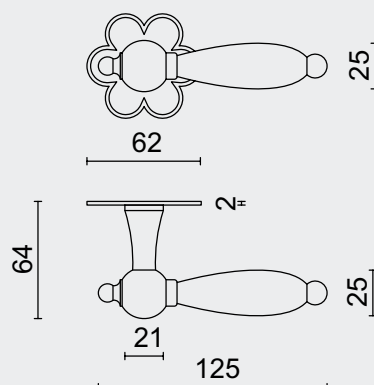

- DEURKROK **PRO NATALIE ROEST BLOEM R+NO KEY**
- BEQUILLE **PRO NATALIE ROUILLÉ FLEUR R+NO KEY**
- ART. **6.421.073**
  (per paar/par paire)

€ *

- DEURKROK **PRO NATALIE ROEST BLOEM R+E**
- BEQUILLE **PRO NATALIE ROUILLÉ FLEUR R+E**
- ART. **6.421.070**
  (per paar/par paire)

€ *

- DEURKROK **PRO NATALIE ROEST BLOEM R+E CYL**
- BEQUILLE **PRO NATALIE ROUILLÉ FLEUR R+E CYL**
- ART. **6.421.071**
  (per paar/par paire)

€ *

- DEURKROK **PRO NATALIE ROEST BLOEM R+WC**
- BEQUILLE **PRO NATALIE ROUILLÉ FLEUR R+WC**
- ART. **6.421.072**
  (per paar/par paire)

€ *

ART. **1.075.072**
€ /SET*

ART. **1.046.071**
€ /STUK-PIÈCE*

ART. **1.046.070**
€ /STUK-PIÈCE*