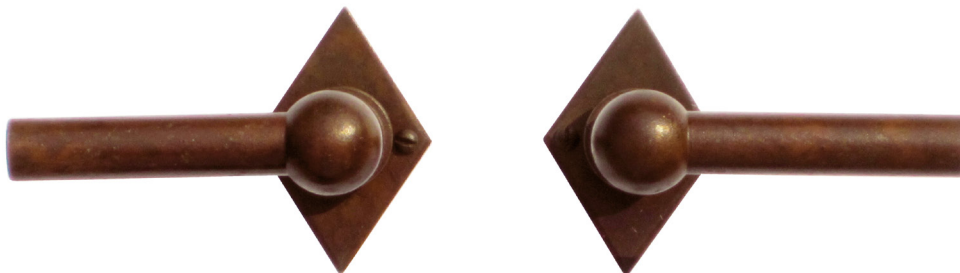

€ *

ART. **1.044.070**
€ /STUK-PIÈCE*

ART. **1.044.071**
€ /STUK-PIÈCE*

ART. **1.077.072**
€ /SET*

- DEURKRUK **PRO PETRA NM L+L ROEST RUIT R+NO KEY**
- BEQUILLE **PRO PETRA NM L+L ROUILLÉ LOSANGE R+NO KEY**
- ART. **6.420.073**
(per paar/par paire)