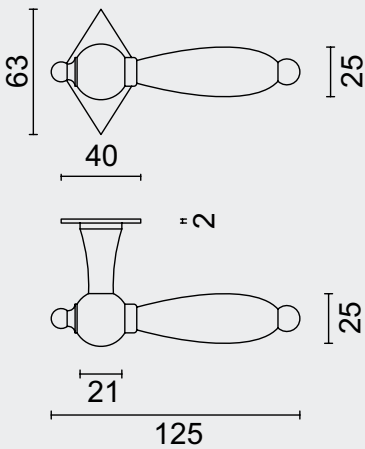

ART. **6.422.072**
 (per paar/par paire)

€ *

ART. **1.115.070**
 € /STUK-PIÈCE*

ART. **1.115.071**
 € /STUK-PIÈCE*

ART. **1.074.072**
 € /SET*

- DEURKROK **PRO NATALIE ROEST BLOEM R+NO KEY**
- BEQUILLE **PRO NATALIE ROUILLÉ FLEUR R+NO KEY**
- ART. **6.421.073**
(per paar/par paire)