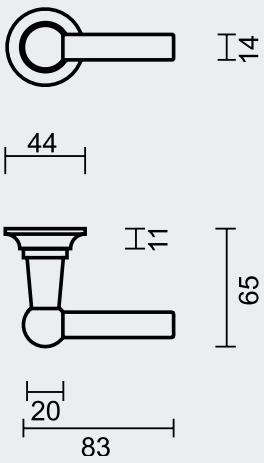

ART. **1.048.380**
€ /STUK-PIÈCE*

ART. **1.048.381**
€ /STUK-PIÈCE*

ART. **1.077.382**
€ /SET*