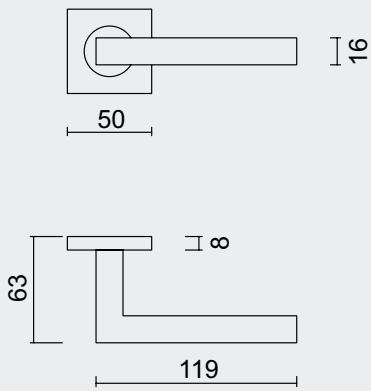

€ *

DEURKRUK **PRO KUBIC SHAPE 16MM MAT KOPER R+WC**

BEQUILLE **PRO KUBIC SHAPE 16MM LAITON MAT R+WC**

ART. **6.397.052**
(per paar/par paire)

€ *

ART. **1.133.050**
€ /STUK-PIÈCE*

ART. **1.133.051**
€ /STUK-PIÈCE*