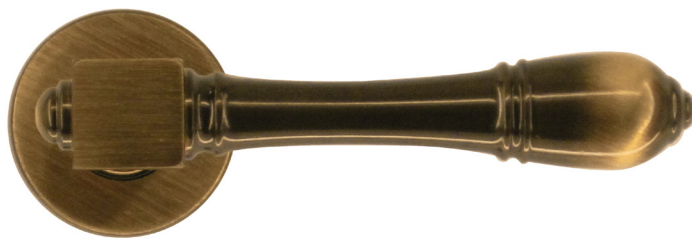

€ *

ART. **1.145.312**
€ /SET*

ART. **1.162.311**
€ /STUK-PIÈCE*

ART. **1.162.310**
€ /STUK-PIÈCE*

DEURKRUK **PRO ALDAGONDA BRONS R+NO KEY**

BEQUILLE **PRO ALDAGONDA FUME R+NO KEY**

ART. **6.048.063**
(per paar/par paire)