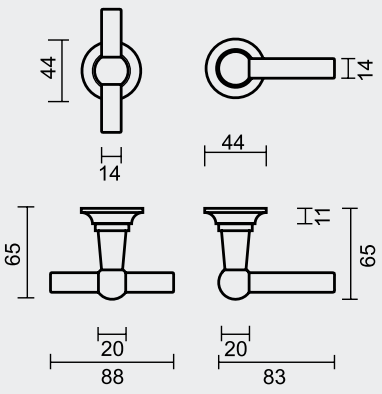

PRO FINISH
100% ITALIAN MANUFACTURE

* PRIJZEN EXCL. BTW/PRIX HORS TVA