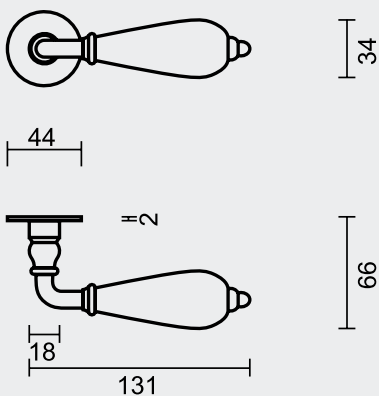

ART. **1.044.070**
€ /STUK-PIÈCE*

ART. **1.044.071**
€ /STUK-PIÈCE*

ART. **1.028.072**
€ /SET*