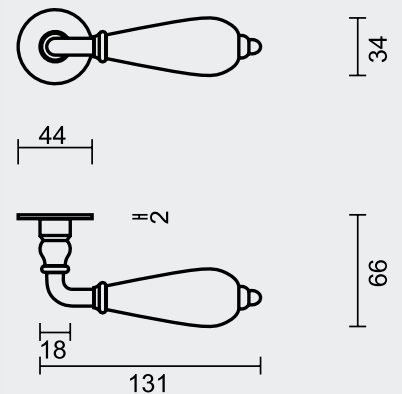

- DEURKRUK **PRO ECRU ROEST ROND R+NO KEY**
- BEQUILLE **PRO ECRU ROUILLÉ ROND R+NO KEY**
- ART. **6.110.073**
  (per paar/par paire)

€ *

- DEURKRUK **PRO ECRU ROEST ROND R+E**
- BEQUILLE **PRO ECRU ROUILLÉ ROND R+E**
- ART. **6.110.070**
  (per paar/par paire)

€ *

- DEURKRUK **PRO ECRU ROEST ROND R+E CYL**
- BEQUILLE **PRO ECRU ROUILLÉ ROND R+E CYL**
- ART. **6.110.071**
  (per paar/par paire)

€ *

- DEURKRUK **PRO ECRU ROEST ROND R+WC**
- BEQUILLE **PRO ECRU ROUILLÉ ROND R+WC**
- ART. **6.110.072**
  (per paar/par paire)

€ *

ART. **1.028.072**
€ /SET*

ART. **1.044.071**
€ /STUK-PIÈCE*

ART. **1.044.070**
€ /STUK-PIÈCE*