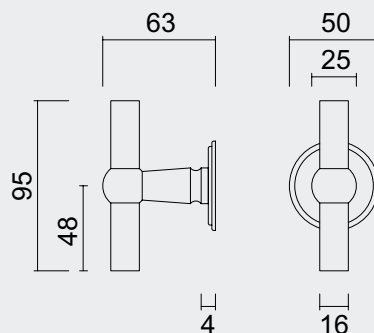

€ *

- DEURKRUK **PRO PETANA T+T OLD YELLOW R+WC**
- BEQUILLE **PRO PETANA T+T OLD YELLOW R+WC**
- ART. **6.523.312**
(per paar/par paire)

€ *

ART. **1.136.312**
€ /SET*

ART. **1.138.311**
€ /STUK-PIÈCE*

ART. **1.138.310**
€ /STUK-PIÈCE*