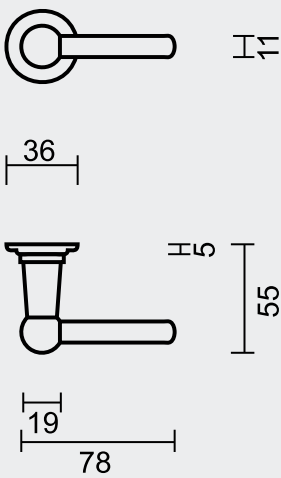

ART. **6.438.041**
(per paar/par paire)

€ *

DEURKRUK **PRO PETRA OM L+L KOPER NIET VERNIST R+WC**

BEQUILLE **PRO PETRA OM L+L LAITON NON VERNIS R+WC**

ART. **6.438.042**
(per paar/par paire)

€ *

P. 193

ART. **1.300.040**
€ /STUK-PIÈCE*