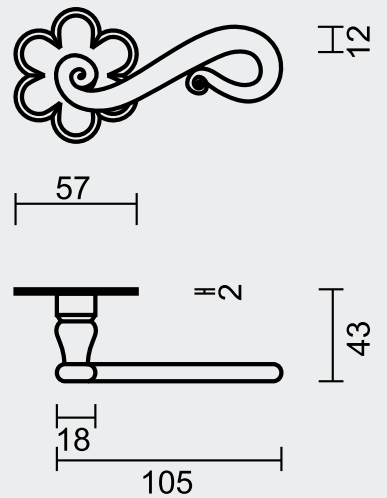

- DEURKRUK **PRO ROMANA ROEST BLOEM R+NO KEY**
- BEQUILLE **PRO ROMANA ROUILLÉ FLEUR R+NO KEY**
- ART. **6.108.073**
  (per paar/par paire)

€ *

- DEURKRUK **PRO ROMANA ROEST BLOEM R+E**
- BEQUILLE **PRO ROMANA ROUILLÉ FLEUR R+E**
- ART. **6.108.070**
  (per paar/par paire)

€ *

- DEURKRUK **PRO ROMANA ROEST BLOEM R+E CYL**
- BEQUILLE **PRO ROMANA ROUILLÉ FLEUR R+E CYL**
- ART. **6.108.071**
  (per paar/par paire)

€ *

- DEURKRUK **PRO ROMANA ROEST BLOEM R+WC**
- BEQUILLE **PRO ROMANA ROUILLÉ FLEUR R+WC**
- ART. **6.108.072**
  (per paar/par paire)

€ *

ART. **1.075.072**
€ /SET*

ART. **1.046.071**
€ /STUK-PIÈCE*

ART. **1.046.070**
€ /STUK-PIÈCE*

P. 188