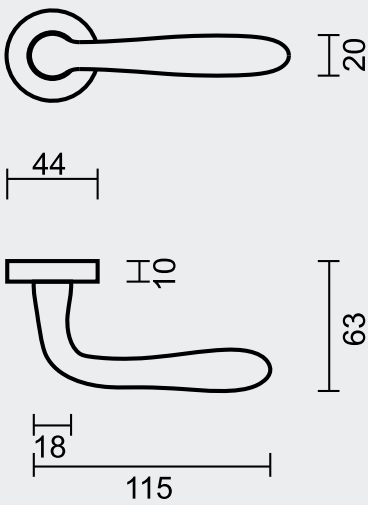

PRO FINISH
100% ITALIAN MANUFACTURE

ART. **1.317.060**
€ /STUK-PIÈCE*

ART. **1.317.061**
€ /STUK-PIÈCE*

ART. **1.303.062**
€ /SET*

* PRIJZEN EXCL. BTW/PRIX HORS TVA