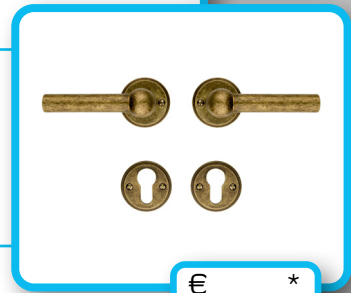

BEQUILLE **PRO PETANA L+L OLD YELLOW R+E**

ART. **6.408.310**
(per paar/par paire)

€ *

DEURKRUK **PRO PETANA L+L OLD YELLOW R+E CYL**

BEQUILLE **PRO PETANA L+L OLD YELLOW R+E CYL**

ART. **6.408.311**
(per paar/par paire)