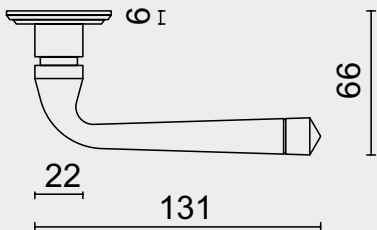

ART. **6.440.071**
(per paar/par paire)

€ *

DEURKRUK **PRO ROYAL ROEST CARRE R+WC**

BEQUILLE **PRO ROYAL ROUILLÉ CARRE R+WC**

ART. **6.440.072**
(per paar/par paire)

€ *

DEURKRUK **PRO ROYAL ROEST R+NO KEY**