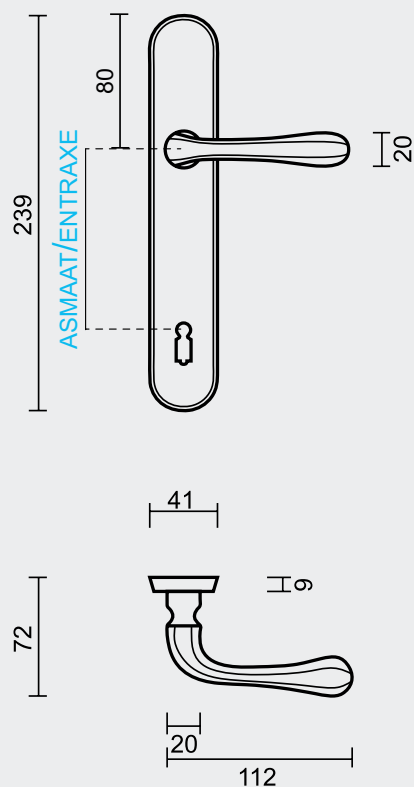

PRO FINISH
100% ITALIAN MANUFACTURE