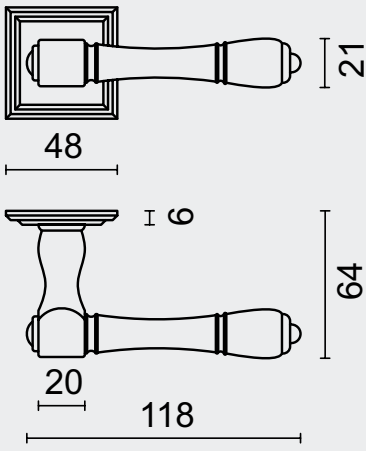

€ *

DEURKRUK **PRO CARRE ROEST R+WC**

BEQUILLE **PRO CARRE ROUILLÉ R+WC**

ART. **6.039.072**
(per paar/par paire)

€ *

ART. **1.161.070**
€ /STUK-PIÈCE*

ART. **1.161.071**
€ /STUK-PIÈCE*

ART. **1.078.072**
€ /SET*