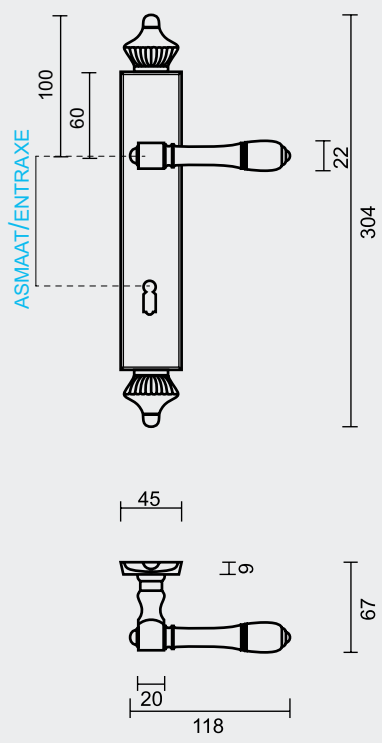

DEURKRUK **PRO SOFIE BRONS PLAAT+NO KEY**
BEQUILLE **PRO SOFIE FUME PLAQUE+NO KEY**
ART. **6.092.063**
(per paar/par paire)