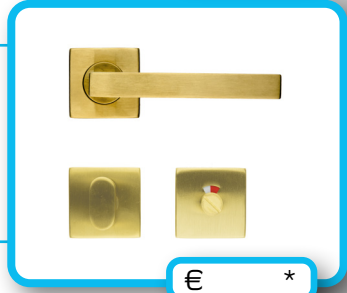

PATENTVIJZEN INBEGREPEN / VIS A TRAVERS INCLU

P. 233

P. 169

P. 45

DEURKRUK **PRO KUBIC SHAPE 16MM MAT KOPER R+NO KEY**

BEQUILLE **PRO KUBIC SHAPE 16MM LAITON MAT R+NO KEY**

ART. **6.397.053**
(per paar/par paire)

€ *

DEURKRUK **PRO KUBIC SHAPE 16MM MAT KOPER R+E**

BEQUILLE **PRO KUBIC SHAPE 16MM LAITON MAT R+E**

ART. **6.397.050**
(per paar/par paire)

€ *

DEURKRUK **PRO KUBIC SHAPE 16MM MAT KOPER R+E CYL**

BEQUILLE **PRO KUBIC SHAPE 16MM LAITON MAT R+E CYL**

ART. **6.397.051**
(per paar/par paire)

€ *

DEURKRUK **PRO KUBIC SHAPE 16MM MAT KOPER R+WC**

BEQUILLE **PRO KUBIC SHAPE 16MM LAITON MAT R+WC**

ART. **6.397.052**
(per paar/par paire)

€ *

ART. **1.133.050**
€ /STUK-PIÈCE*

ART. **1.133.051**
€ /STUK-PIÈCE*

ART. **1.132.052**
€ /SET*

PRO★RVS 304
PROFESSIONAL QUALITY LABEL

* PRIJZEN EXCL. BTW/PRIX HORS TVA