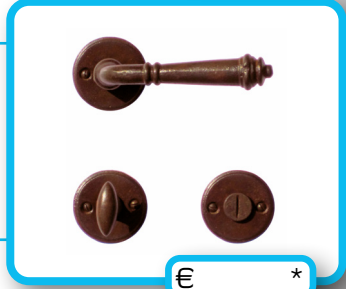

ART. **6.405.071**
(per paar/par paire)

€ *

DEURKRUK **PRO TARASCON ROEST R+WC**

BEQUILLE **PRO TARASCON ROUILLÉ R+WC**

ART. **6.405.072**
(per paar/par paire)

€ *

ART. **1.344.070**
€ /STUK-PIÈCE*

ART. **1.344.071**
€ /STUK-PIÈCE*