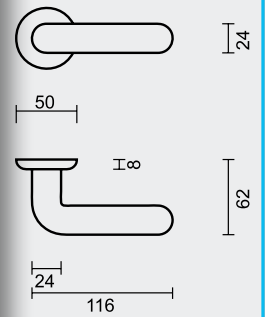

DEURKRUK **PRO PANDA PVC LICHT GRIJS R+E**

BEQUILLE **PRO PANDA PVC GRIS CLAIR R+E**

ART. **6.118.110**
(per paar/par paire)

€ *