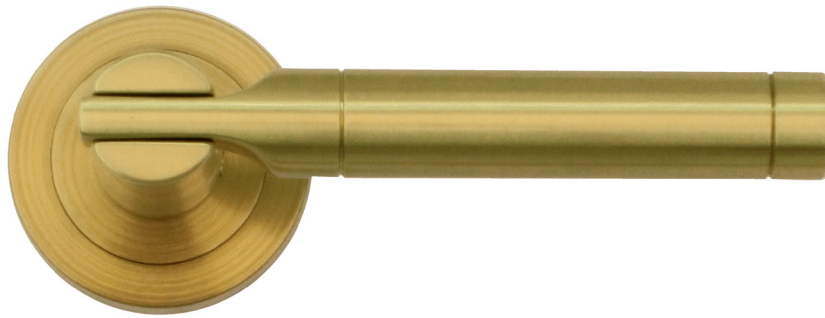

P. 314

P. 283

P. 166

P. 100

DEURKRUK **PRO VITO MAT KOPER R+NO KEY**

BEQUILLE **PRO VITO LAITON MAT R+NO KEY**

ART. **6.035.053**
(per paar/par paire)

€ *

DEURKRUK **PRO VITO MAT KOPER R+E**

BEQUILLE **PRO VITO LAITON MAT R+E**

ART. **6.035.050**
(per paar/par paire)

€ *

DEURKRUK **PRO VITO MAT KOPER R+E CYL**

BEQUILLE **PRO VITO LAITON MAT R+E CYL**

ART. **6.035.051**
(per paar/par paire)

€ *

DEURKRUK **PRO VITO MAT KOPER R+WC**

BEQUILLE **PRO VITO LAITON MAT R+WC**

ART. **6.035.052**
(per paar/par paire)

€ *

PRO FINISH
100% ITALIAN MANUFACTURE

ART. **1.009.050**
€ /STUK-PIÈCE*

ART. **1.009.051**
€ /STUK-PIÈCE*

ART. **1.024.052**
€ /SET*

* PRIJZEN EXCL. BTW/PRIX HORS TVA