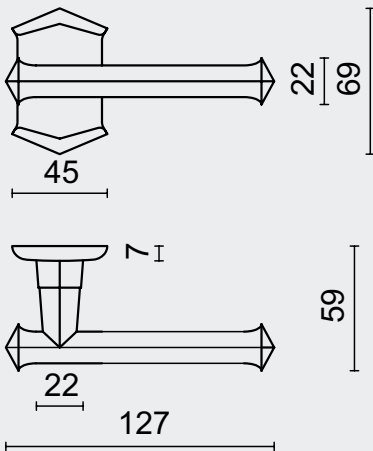

DEURKRUK **PRO DARGENTA ROEST R+NO KEY**

BEQUILLE **PRO DARGENTA ROUILLÉ R+NO KEY**

ART. **6.406.073**
(per paar/par paire)

€ *

DEURKRUK **PRO DARGENTA ROEST R+E**

BEQUILLE **PRO DARGENTA ROUILLÉ R+E**

ART. **6.406.070**
(per paar/par paire)

€ *

DEURKRUK **PRO DARGENTA ROEST R+E CYL**

BEQUILLE **PRO DARGENTA ROUILLÉ R+E CYL**

ART. **6.406.071**
(per paar/par paire)

€ *

DEURKRUK **PRO DARGENTA ROEST R+WC**

BEQUILLE **PRO DARGENTA ROUILLÉ R+WC**

ART. **6.406.072**
(per paar/par paire)

€ *