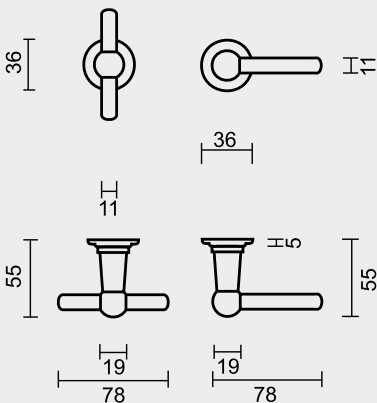

ART. **6.047.041**
(per paar/par paire)

€ *

DEURKRUUK **PRO PETRA OM T+L KOPER NIET VERNIST R+WC**
BEQUILLE **PRO PETRA OM T+L LAITON NON VERNIS R+WC**

ART. **6.047.042**
(per paar/par paire)

€ *

P. 131

ART. **1.300.040**
€ /STUK-PIÈCE*