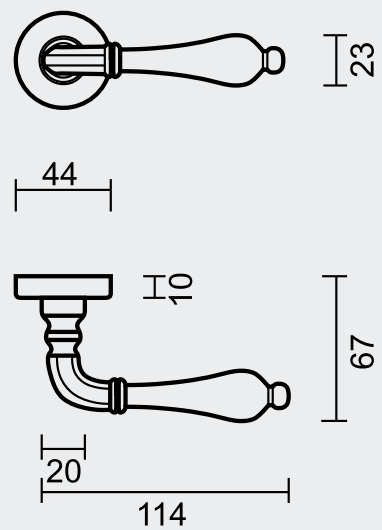

€ *

ART. **1.303.062**
€ /SET*

ART. **1.317.061**
€ /STUK-PIÈCE*

ART. **1.317.060**
€ /STUK-PIÈCE*

P. 289

P. 271

P. 109

DEURKRUK **PRO ERICA BRONS R+NO KEY**