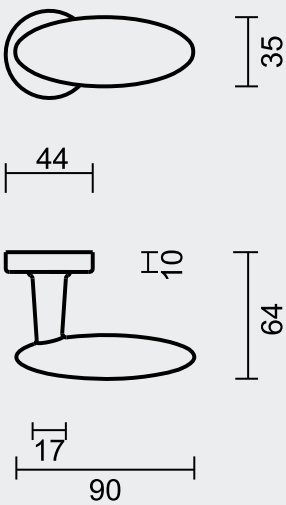

€ *

DEURKRUK **PRO OLIVE NM BRONS R+WC**

BEQUILLE **PRO OLIVE NM FUME R+WC**

ART. **6.043.062**
(per paar/par paire)

€ *

P. 303

P. 137

ART. **1.305.060**
€ /STUK-PIÈCE*