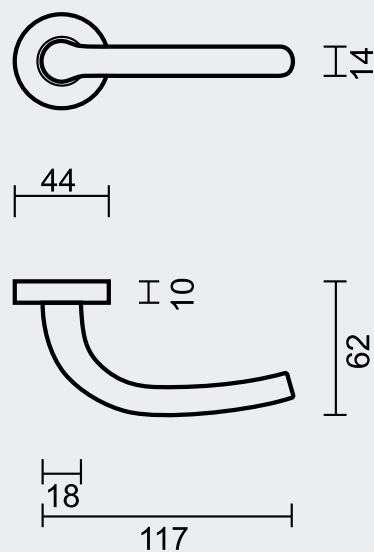

DEURKRUK **PRO LILLA BRONS R+NO KEY**

BEQUILLE **PRO LILLA FUME R+NO KEY**

ART. **6.058.063**
(per paar/par paire)

€ *

DEURKRUK **PRO LILLA BRONS R+E**

BEQUILLE **PRO LILLA FUME R+E**

ART. **6.058.060**
(per paar/par paire)

€ *

DEURKRUK **PRO LILLA BRONS R+E CYL**

BEQUILLE **PRO LILLA FUME R+E CYL**

ART. **6.058.061**
(per paar/par paire)

€ *

DEURKRUK **PRO LILLA BRONS R+WC**

BEQUILLE **PRO LILLA FUME R+WC**

ART. **6.058.062**
(per paar/par paire)

€ *

ART. **1.303.062**
€ /SET*

ART. **1.317.061**
€ /STUK-PIÈCE*

ART. **1.317.060**
€ /STUK-PIÈCE*