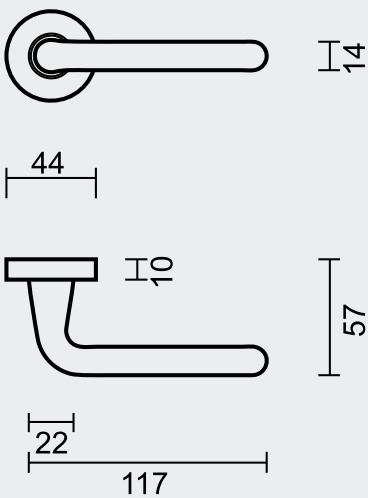

P. 293

P. 161

P. 104

DEURKRUK **PRO MAGDA BRONS R+NO KEY**

BEQUILLE **PRO MAGDA FUME R+NO KEY**

ART. **6.057.063**
(per paar/par paire)

€ *

DEURKRUK **PRO MAGDA BRONS R+E**

BEQUILLE **PRO MAGDA FUME R+E**

ART. **6.057.060**
(per paar/par paire)

€ *

DEURKRUK **PRO MAGDA BRONS R+E CYL**

BEQUILLE **PRO MAGDA FUME R+E CYL**

ART. **6.057.061**
(per paar/par paire)

€ *

DEURKRUK **PRO MAGDA BRONS R+WC**

BEQUILLE **PRO MAGDA FUME R+WC**

ART. **6.057.062**
(per paar/par paire)

€ *

ART. **1.007.060**
€ /STUK-PIÈCE*

ART. **1.007.061**
€ /STUK-PIÈCE*

ART. **1.025.062**
€ /SET*