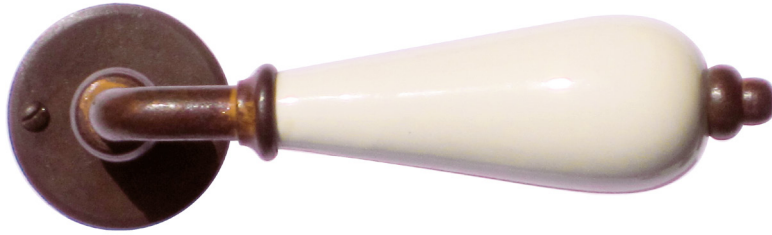

ART. **6.107.072**
 (per paar/par paire)

€ *

ART. **1.115.070**
 € /STUK-PIÈCE*

ART. **1.115.071**
 € /STUK-PIÈCE*

ART. **1.074.072**
 € /SET*

- DEURKRUK **PRO ECRU ROEST ROND R+NO KEY**
- BEQUILLE **PRO ECRU ROUILLÉ ROND R+NO KEY**
- ART. **6.110.073**
(per paar/par paire)