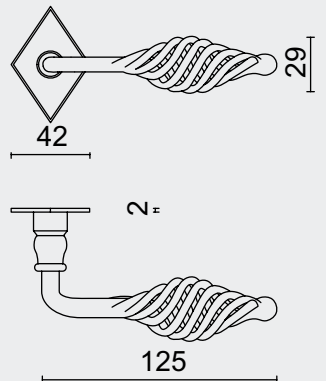

€ *

- DEURKROK **PRO SPIRALUS ROEST RUIT R+WC**
- BEQUILLE **PRO SPIRALUS ROUILLÉ LOSANGE R+WC**
- ART. **6.443.072**
(per paar/par paire)

€ *

ART. **1.074.072**
€ /SET*

ART. **1.115.071**
€ /STUK-PIÈCE*

ART. **1.115.070**
€ /STUK-PIÈCE*