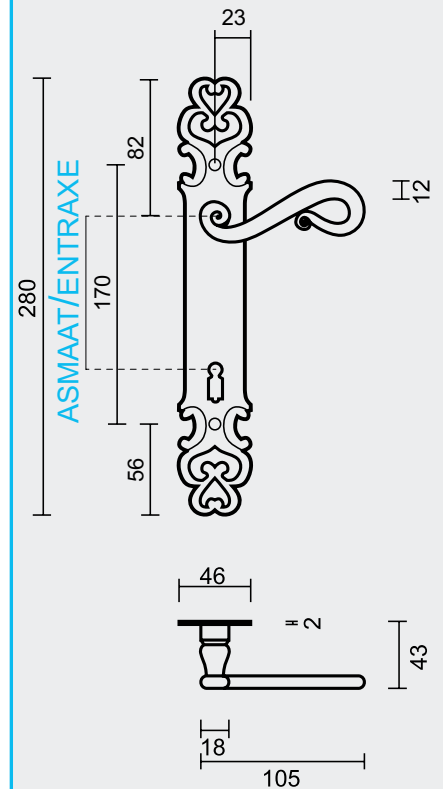

PRO ART
HANDMADE IN FRANCE