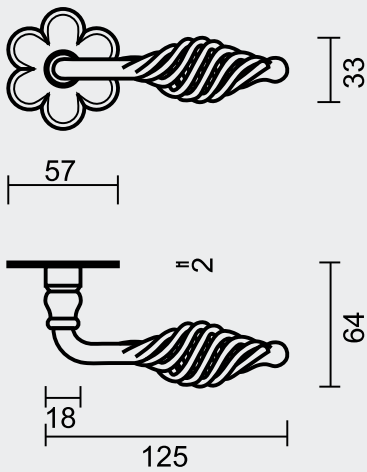

BEQUILLE **PRO SPIRALUS ROUILLÉ FLEUR R+WC**

ART. **6.104.072**
(per paar/par paire)

€ *

P. 185

ART. **1.046.070**
€ /STUK-PIÈCE*

ART. **1.046.071**
€ /STUK-PIÈCE*

ART. **1.075.072**
€ /SET*

- DEURKROK **PRO SPIRALUS ROEST RUIT R+NO KEY**
- BEQUILLE **PRO SPIRALUS ROUILLÉ LOSANGE R+NO KEY**
- ART. **6.443.073**
(per paar/par paire)