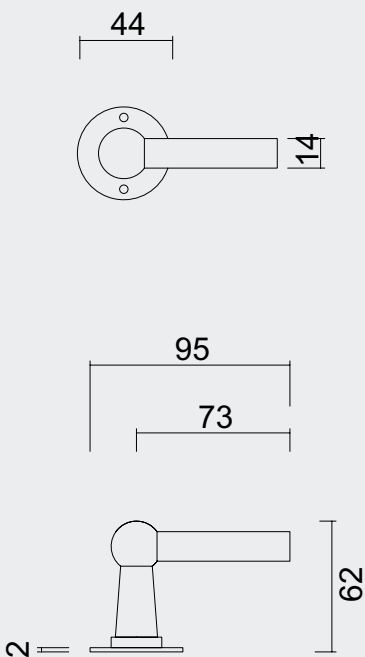

ART. **1.044.070**
€ /STUK-PIÈCE*

ART. **1.044.071**
€ /STUK-PIÈCE*

ART. **1.077.072**
€ /SET*