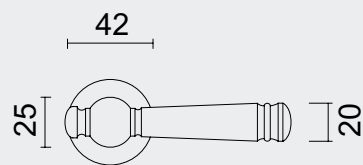

P. 225

P. 211

P. 130

PRO RVS 304
PROFESSIONAL QUALITY LABEL

DEURKRUK **PRO ELEGANCE ROEST RUIT R+NO KEY**
 BEQUILLE **PRO ELEGANCE ROUILLÉ LOSANGE R+NO KEY**

ART. **6.107.073**
 (per paar/par paire)

€ *

DEURKRUK **PRO ELEGANCE ROEST RUIT R+E**
 BEQUILLE **PRO ELEGANCE ROUILLÉ LOSANGE R+E**