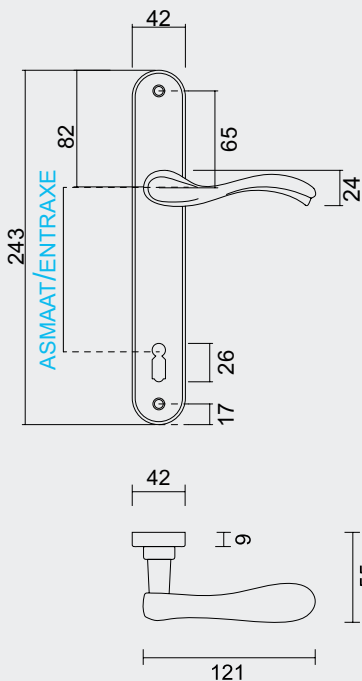

MET WC GARNITUUR VERKRIJGBAAR OP BESTELLING, LEVERTERMIJN 4 WEKEN
SUR COMMANDE DISPONIBLE AVEC GARNITURE DE TOILETTE, DÉLAI 4 SEMAINES

ART. **6.069.062** - € /PAAR-PAIRE*