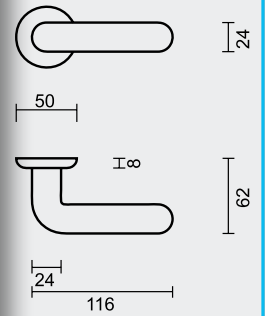

PRO FINISH
100% ITALIAN MANUFACTURE

DEURKRUK **PRO PANDA PVC DONKER GRIJS R+E**

BEQUILLE **PRO PANDA PVC GRIS FONCÉ R+E**

ART. **6.118.120**
(per paar/par paire)

€ *