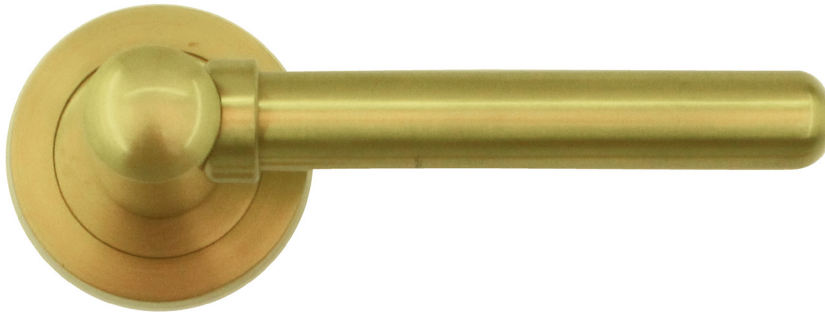

ART. **6.035.052**
(per paar/par paire)

€ *

PRO FINISH
100% ITALIAN MANUFACTURE

ART. **1.009.050**
€ /STUK-PIÈCE*

ART. **1.009.051**
€ /STUK-PIÈCE*

ART. **1.024.052**
€ /SET*

* PRIJZEN EXCL. BTW/PRIX HORS TVA