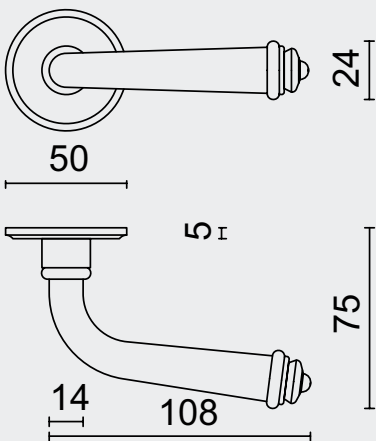

ART. **1.344.070**
€ /STUK-PIÈCE*

ART. **1.344.071**
€ /STUK-PIÈCE*

ART. **1.345.072**
€ /SET*