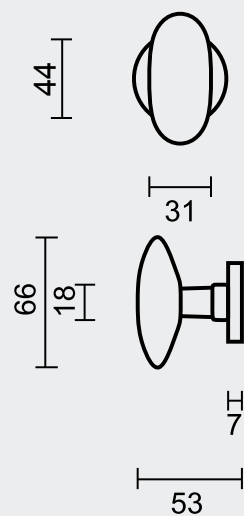

ART. **1.040.061**
€ /STUK-PIÈCE*

ART. **1.040.060**
€ /STUK-PIÈCE*

P. 302

P. 138

DEURKRUK **PRO OLIVE NM BRONS R+NO KEY**

BEQUILLE **PRO OLIVE NM FUME R+NO KEY**

ART. **6.043.063**
(per paar/par paire)

€ *