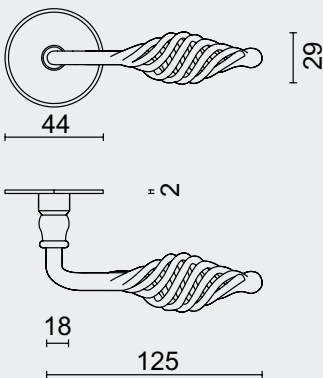

BEQUILLE **PRO SPIRALUS ROUILLÉ ROND R+WC**

ART. **6.442.072**
(per paar/par paire)

€ *

P. 186

ART. **1.044.070**
€ /STUK-PIECE*

ART. **1.044.071**
€ /STUK-PIECE*

ART. **1.028.072**
€ /SET*

- DEURKRUK **PRO ROMANA ROEST BLOEM R+NO KEY**
- BEQUILLE **PRO ROMANA ROUILLÉ FLEUR R+NO KEY**
- ART. **6.108.073**
(per paar/par paire)