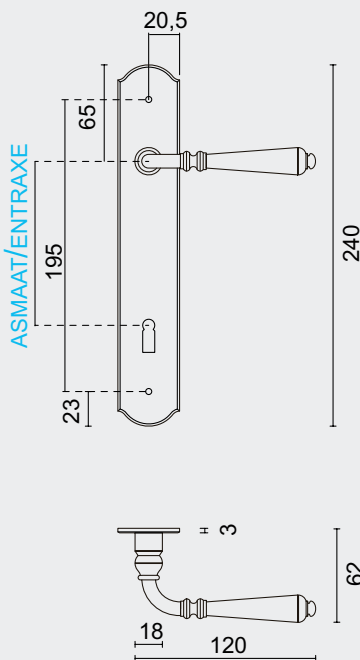

MET WC GARNITUUR VERKRIJGBAAR OP BESTELLING, LEVERINGSTERMIJN 8 WEKEN
SUR COMMANDE DISPONIBLE AVEC GARNITURE DE TOILETTE, DÉLAI 8 SEMAINES

ART. **6.112.072** - € /PAAR-PAIRE*