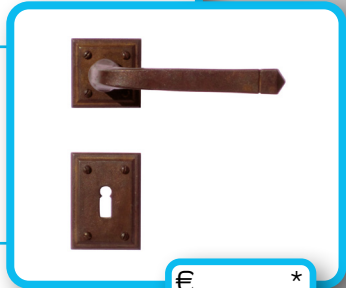

€ *

DEURKRUK **PRO ROYAL ROEST CARRE R+E CYL**

BEQUILLE **PRO ROYAL ROUILLÉ CARRE R+E CYL**

ART. **6.440.071**
(per paar/par paire)