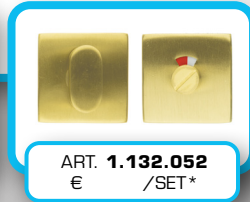

€ *

DEURKRUK **PRO KUBIC SHAPE 16MM MAT KOPER R+WC**

BEQUILLE **PRO KUBIC SHAPE 16MM LAITON MAT R+WC**

ART. **6.397.052**
(per paar/par paire)

€ *

ART. **1.133.050**
€ /STUK-PIÈCE*

ART. **1.133.051**
€ /STUK-PIÈCE*