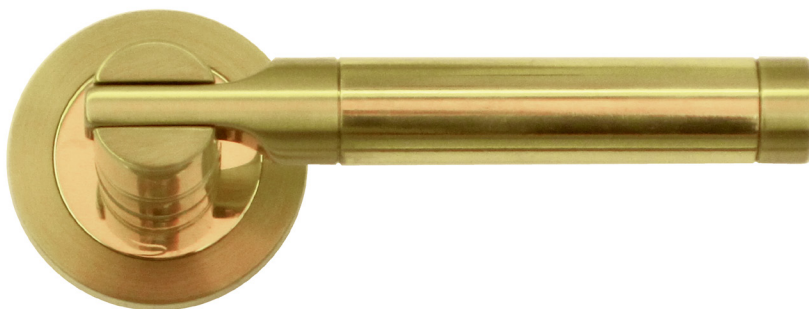

DEURKRUK **PRO VITO MAT KOPER+KOPER R+NO KEY**

BEQUILLE **PRO VITO LAITON MAT+LAITON R+NO KEY**

ART. **6.035.193**
(per paar/par paire)

€ *

DEURKRUK **PRO VITO MAT KOPER+KOPER R+E**

BEQUILLE **PRO VITO LAITON MAT+LAITON R+E**

ART. **6.035.190**
(per paar/par paire)

€ *

DEURKRUK **PRO VITO MAT KOPER+KOPER R+E CYL**

BEQUILLE **PRO VITO LAITON MAT+LAITON R+E CYL**

ART. **6.035.191**
(per paar/par paire)

€ *

DEURKRUK **PRO VITO MAT KOPER+KOPER R+WC**

BEQUILLE **PRO VITO LAITON MAT+LAITON R+WC**

ART. **6.035.192**
(per paar/par paire)

€ *

ART. **1.024.192**
€ /SET*

ART. **1.009.191**
€ /STUK-PIÈCE*

ART. **1.009.190**
€ /STUK-PIÈCE*

P. 315

P. 283

P. 166

P. 100