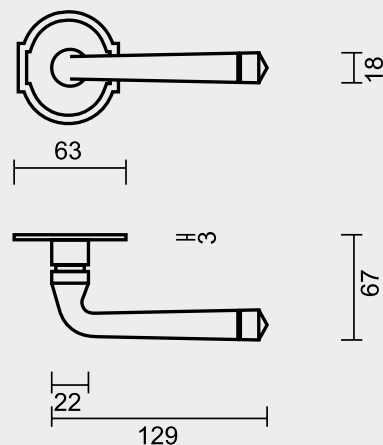

DEURKRUK **PRO ROYAL ROEST R+NO KEY**

BEQUILLE **PRO ROYAL ROUILLÉ R+NO KEY**

ART. **6.111.073**
(per paar/par paire)

€ *

DEURKRUK **PRO ROYAL ROEST R+E**

BEQUILLE **PRO ROYAL ROUILLÉ R+E**

ART. **6.111.070**
(per paar/par paire)

€ *

DEURKRUK **PRO ROYAL ROEST R+E CYL**

BEQUILLE **PRO ROYAL ROUILLÉ R+E CYL**

ART. **6.111.071**
(per paar/par paire)

€ *

DEURKRUK **PRO ROYAL ROEST R+WC**

BEQUILLE **PRO ROYAL ROUILLÉ R+WC**

ART. **6.111.072**
(per paar/par paire)

€ *

ART. **1.341.072**
€ /SET*

ART. **1.047.071**
€ /STUK-PIÈCE*

ART. **1.047.070**
€ /STUK-PIÈCE*