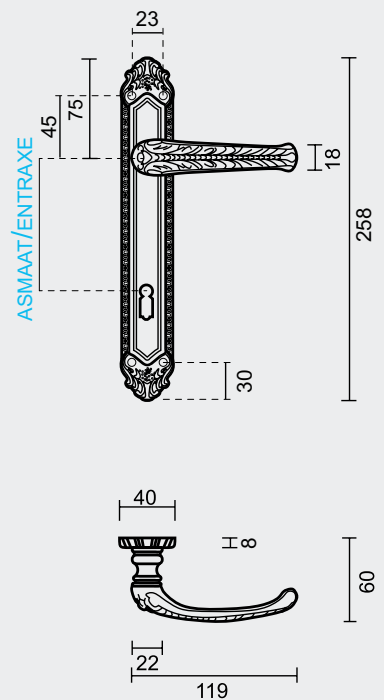

MET WC GARNITUUR VERKRIJGBAAR OP BESTELLING, LEVERTERMIJN 4 WEKEN
SUR COMMANDE DISPONIBLE AVEC GARNITURE DE TOILETTE, DÉLAI 4 SEMAINES

ART. **6.096.062** - € /PAAR-PAIRE*

PRO FINISH
100% ITALIAN MANUFACTURE