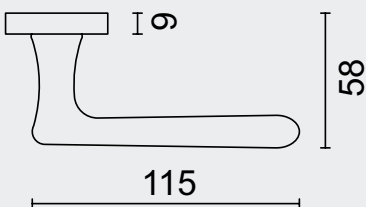

ART. **1.317.050**
€ /STUK-PIÈCE*