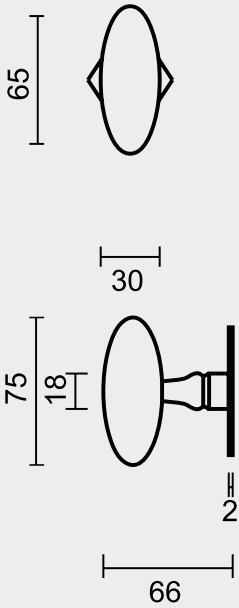

ART. **1.045.070**
€ /STUK-PIÈCE*

ART. **1.045.071**
€ /STUK-PIÈCE*

ART. **1.140.072**
€ /SET*