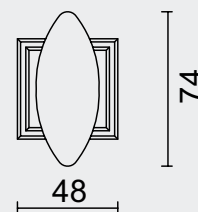

- DEURKROK **PRO OLIVE ROEST CARRE R+NO KEY**
- BEQUILLE **PRO OLIVE ROUILLÉ CARRE R+NO KEY**
- ART. **6.434.073**
  (per paar/par paire)

€ *

- DEURKROK **PRO OLIVE ROEST CARRE R+E**
- BEQUILLE **PRO OLIVE ROUILLÉ CARRE R+E**
- ART. **6.434.070**
  (per paar/par paire)

€ *

- DEURKROK **PRO OLIVE ROEST CARRE R+E CYL**
- BEQUILLE **PRO OLIVE ROUILLÉ CARRE R+E CYL**
- ART. **6.434.071**
  (per paar/par paire)

€ *

- DEURKROK **PRO OLIVE ROEST CARRE R+WC**
- BEQUILLE **PRO OLIVE ROUILLÉ CARRE R+WC**
- ART. **6.434.072**
  (per paar/par paire)

€ *

ART. **1.078.072**
€ /SET*

ART. **1.161.071**
€ /STUK-PIÈCE*

ART. **1.161.070**
€ /STUK-PIÈCE*

P. 178