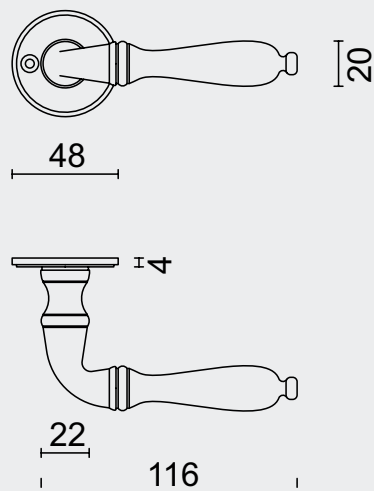

€ *

ART. **1.145.312**
€ /SET*

ART. **1.162.311**
€ /STUK-PIÈCE*

ART. **1.162.310**
€ /STUK-PIÈCE*

DEURKRUK **PRO ALDAGONDA BRONS R+NO KEY**

BEQUILLE **PRO ALDAGONDA FUME R+NO KEY**

ART. **6.048.063**
(per paar/par paire)