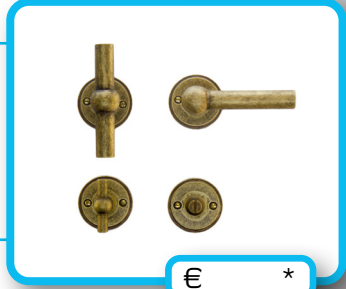

DEURKRUK **PRO PETANA T+L OLD YELLOW R+NO KEY**

BEQUILLE **PRO PETANA T+L OLD YELLOW R+NO KEY**

ART. **6.522.313**
(per paar/par paire)

€ *

DEURKRUK **PRO PETANA T+L OLD YELLOW R+E**

BEQUILLE **PRO PETANA T+L OLD YELLOW R+E**

ART. **6.522.310**
(per paar/par paire)

€ *

DEURKRUK **PRO PETANA T+L OLD YELLOW R+E CYL**

BEQUILLE **PRO PETANA T+L OLD YELLOW R+E CYL**

ART. **6.522.311**
(per paar/par paire)

€ *

DEURKRUK **PRO PETANA T+L OLD YELLOW R+WC**

BEQUILLE **PRO PETANA T+L OLD YELLOW R+WC**

ART. **6.522.312**
(per paar/par paire)

€ *

ART. **1.138.310**
€ /STUK-PIÈCE*

ART. **1.138.311**
€ /STUK-PIÈCE*

ART. **1.136.312**
€ /SET*