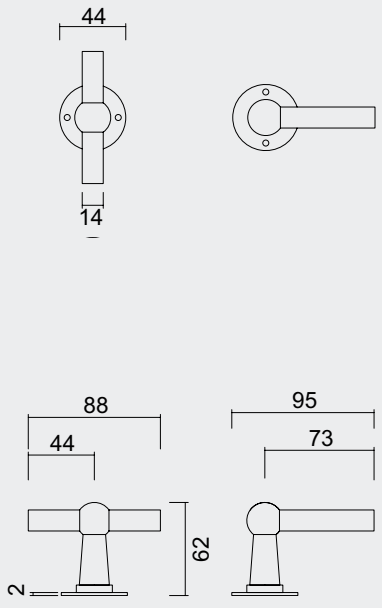

DEURKRUK **PRO PETRA NM T+L ROEST ROND R+NO KEY**

BEQUILLE **PRO PETRA NM T+L ROUILLÉ ROND R+NO KEY**

ART. **6.040.073**
(per paar/par paire)

€ *

DEURKRUK **PRO PETRA NM T+L ROEST ROND R+E**

BEQUILLE **PRO PETRA NM T+L ROUILLÉ ROND R+E**

ART. **6.040.070**
(per paar/par paire)

€ *

DEURKRUK **PRO PETRA NM T+L ROEST ROND R+E CYL**

BEQUILLE **PRO PETRA NM T+L ROUILLÉ ROND R+E CYL**

ART. **6.040.071**
(per paar/par paire)

€ *

DEURKRUK **PRO PETRA NM T+L ROEST ROND R+WC**

BEQUILLE **PRO PETRA NM T+L ROUILLÉ ROND R+WC**

ART. **6.040.072**
(per paar/par paire)

€ *