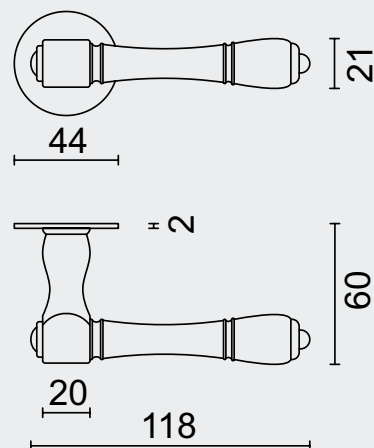

€ *

ART. **1.028.072**
€ /SET*

ART. **1.044.071**
€ /STUK-PIÈCE*

ART. **1.044.070**
€ /STUK-PIÈCE*

P. 183

DEURKRUK **PRO CARRE ROEST R+NO KEY**

BEQUILLE **PRO CARRE ROUILLÉ R+NO KEY**

ART. **6.039.073**
(per paar/par paire)