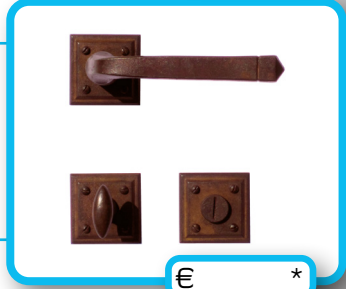

ART. **6.440.071**
(per paar/par paire)

€ *

DEURKRUK **PRO ROYAL ROEST CARRE R+WC**

BEQUILLE **PRO ROYAL ROUILLÉ CARRE R+WC**

ART. **6.440.072**
(per paar/par paire)

€ *

DEURKRUK **PRO ROYAL ROEST R+NO KEY**