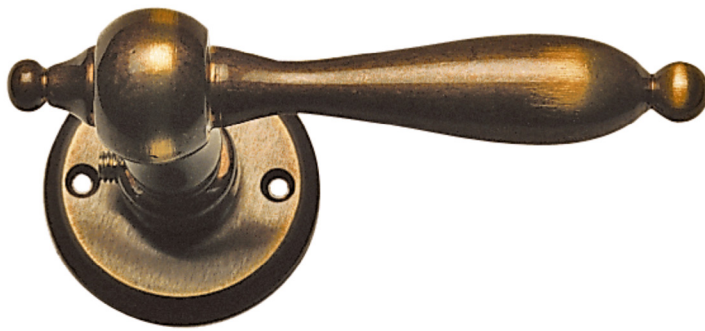

€ *

ART. **1.303.062**
€ /SET*

ART. **1.317.061**
€ /STUK-PIÈCE*

ART. **1.317.060**
€ /STUK-PIÈCE*

P. 297

P. 139

PRO FINISH
100% ITALIAN MANUFACTURE

DEURKRUK **PRO NATALIE BRONS R+NO KEY**