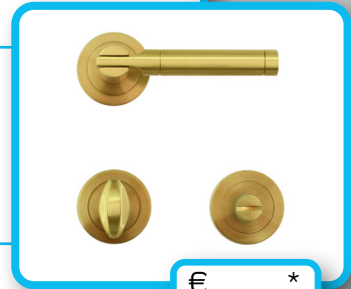

P. 314

P. 283

P. 166

P. 100

DEURKRUK **PRO VITO MAT KOPER R+NO KEY**

BEQUILLE **PRO VITO LAITON MAT R+NO KEY**

ART. **6.035.053**
(per paar/par paire)

€ *

DEURKRUK **PRO VITO MAT KOPER R+E**

BEQUILLE **PRO VITO LAITON MAT R+E**

ART. **6.035.050**
(per paar/par paire)

€ *

DEURKRUK **PRO VITO MAT KOPER R+E CYL**

BEQUILLE **PRO VITO LAITON MAT R+E CYL**

ART. **6.035.051**
(per paar/par paire)

€ *

DEURKRUK **PRO VITO MAT KOPER R+WC**

BEQUILLE **PRO VITO LAITON MAT R+WC**

ART. **6.035.052**
(per paar/par paire)

€ *

PRO FINISH
100% ITALIAN MANUFACTURE

ART. **1.009.050**
€ /STUK-PIÈCE*

ART. **1.009.051**
€ /STUK-PIÈCE*

ART. **1.024.052**
€ /SET*

* PRIJZEN EXCL. BTW/PRIX HORS TVA