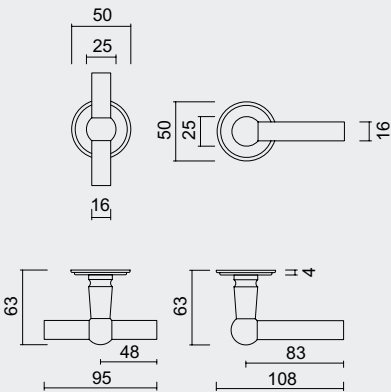

ART. **1.138.310**
€ /STUK-PIÈCE*

ART. **1.138.311**
€ /STUK-PIÈCE*

ART. **1.136.312**
€ /SET*