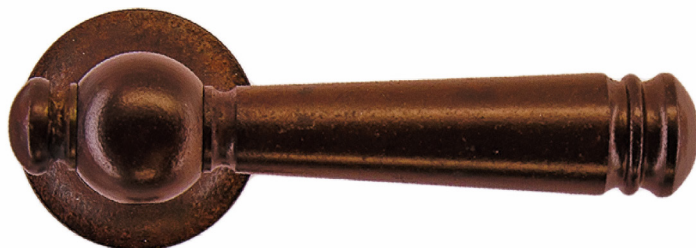

DEURKRUK **PRO ANNA-LUCIA ROEST R+NO KEY**

BEQUILLE **PRO ANNA-LUCIA ROUILLÉ R+NO KEY**

ART. **6.467.073**
(per paar/par paire)

€ *

DEURKRUK **PRO ANNA-LUCIA ROEST R+E**

BEQUILLE **PRO ANNA-LUCIA ROUILLÉ R+E**

ART. **6.467.070**
(per paar/par paire)

€ *

DEURKRUK **PRO ANNA-LUCIA ROEST R+E CYL**

BEQUILLE **PRO ANNA-LUCIA ROUILLÉ R+E CYL**

ART. **6.467.071**
(per paar/par paire)

€ *

DEURKRUK **PRO ANNA-LUCIA ROEST R+WC**

BEQUILLE **PRO ANNA-LUCIA ROUILLÉ R+WC**

ART. **6.467.072**
(per paar/par paire)

€ *

ART. **1.299.072**
€ /SET*

ART. **1.298.071**
€ /STUK-PIÈCE*

ART. **1.298.070**
€ /STUK-PIÈCE*

P. 330

P. 257

P. 225

P. 211

P. 130