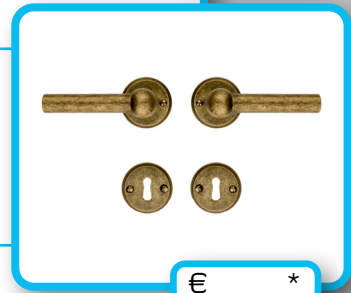

€ *

DEURKRUK **PRO PETANA L+L OLD YELLOW R+E CYL**

BEQUILLE **PRO PETANA L+L OLD YELLOW R+E CYL**

ART. **6.408.311**
(per paar/par paire)