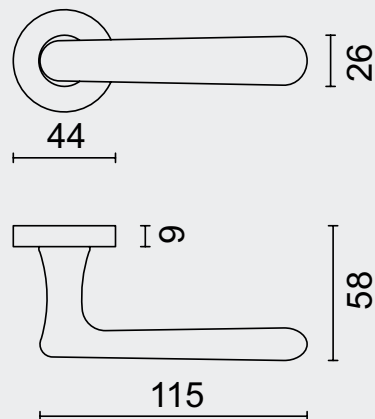

ART. **1.317.060**
€ /STUK-PIÈCE*

P. 317

P. 294

P. 102

DEURKRUK **PRO ALMA BRONS R+NO KEY**

BEQUILLE **PRO ALMA FUME R+NO KEY**

ART. **6.056.063**
(per paar/par paire)

€ *