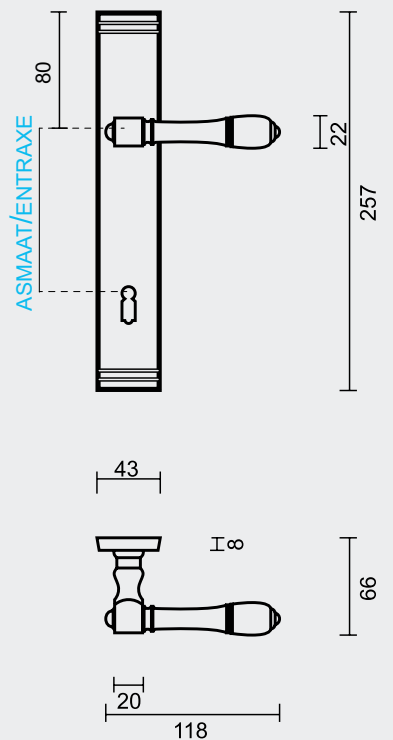

€ *

- DEURKRUK **PRO ALDAGONDA BRONS PLAAT+NO KEY**
- BEQUILLE **PRO ALDAGONDA FUME PLAQUE+NO KEY**
- ART. **6.091.063**
(per paar/par paire)

€ *

P. 309

MET WC GARNITUUR VERKRIJGBAAR OP BESTELLING, LEVERTERMIJN 4 WEKEN
SUR COMMANDE DISPONIBLE AVEC GARNITURE DE TOILETTE, DÉLAI 4 SEMAINES