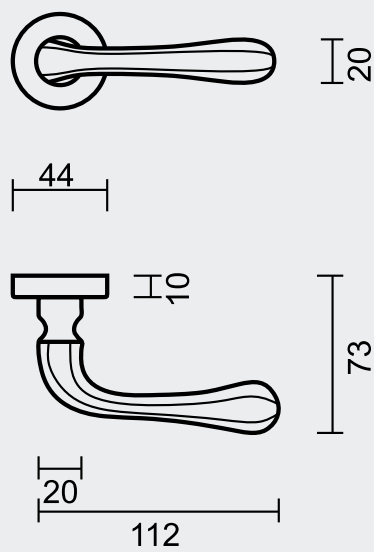

€ *

ART. **1.303.062**
€ /SET*

ART. **1.317.061**
€ /STUK-PIÈCE*

ART. **1.317.060**
€ /STUK-PIÈCE*

P. 297

P. 139

PRO FINISH
100% ITALIAN MANUFACTURE

DEURKRUK **PRO NATALIE BRONS R+NO KEY**