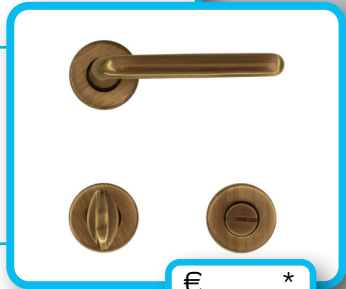

P. 293

P. 161

P. 104

DEURKRUK **PRO MAGDA BRONS R+NO KEY**

BEQUILLE **PRO MAGDA FUME R+NO KEY**

ART. **6.057.063**
(per paar/par paire)

€ *

DEURKRUK **PRO MAGDA BRONS R+E**

BEQUILLE **PRO MAGDA FUME R+E**

ART. **6.057.060**
(per paar/par paire)

€ *

DEURKRUK **PRO MAGDA BRONS R+E CYL**

BEQUILLE **PRO MAGDA FUME R+E CYL**

ART. **6.057.061**
(per paar/par paire)

€ *

DEURKRUK **PRO MAGDA BRONS R+WC**

BEQUILLE **PRO MAGDA FUME R+WC**

ART. **6.057.062**
(per paar/par paire)

€ *

ART. **1.007.060**
€ /STUK-PIÈCE*

ART. **1.007.061**
€ /STUK-PIÈCE*

ART. **1.025.062**
€ /SET*