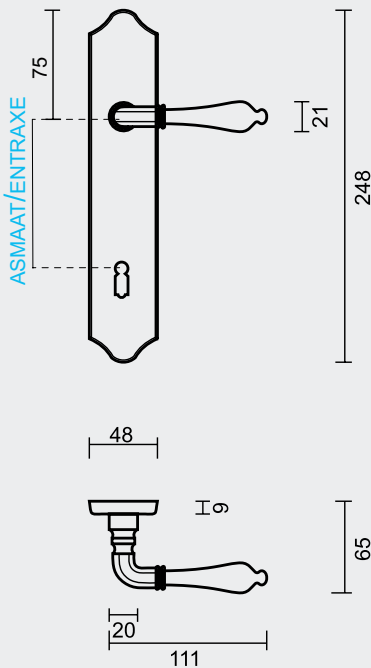

MET WC GARNITUUR VERKRIJGBAAR OP BESTELLING, LEVERTERMIJN 4 WEKEN
SUR COMMANDE DISPONIBLE AVEC GARNITURE DE TOILETTE, DÉLAI 4 SEMAINES

ART. **6.094.062** - € /PAAR-PAIRE*