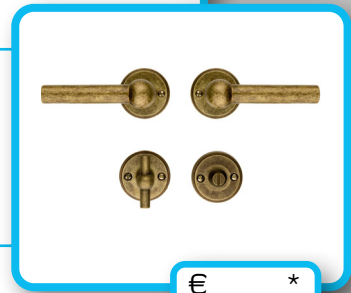

DEURKRUK **PRO PETANA L+L OLD YELLOW R+NO KEY**

BEQUILLE **PRO PETANA L+L OLD YELLOW R+NO KEY**

ART. **6.408.313**
(per paar/par paire)

€ *

DEURKRUK **PRO PETANA L+L OLD YELLOW R+E**

BEQUILLE **PRO PETANA L+L OLD YELLOW R+E**

ART. **6.408.310**
(per paar/par paire)

€ *

DEURKRUK **PRO PETANA L+L OLD YELLOW R+E CYL**

BEQUILLE **PRO PETANA L+L OLD YELLOW R+E CYL**

ART. **6.408.311**
(per paar/par paire)

€ *

DEURKRUK **PRO PETANA L+L OLD YELLOW R+WC**

BEQUILLE **PRO PETANA L+L OLD YELLOW R+WC**

ART. **6.408.312**
(per paar/par paire)

€ *

PRO FINISH
100% ITALIAN MANUFACTURE

ART. **1.138.310**
€ /STUK-PIÈCE*

ART. **1.138.311**
€ /STUK-PIÈCE*

ART. **1.136.312**
€ /SET*

* PRIJZEN EXCL. BTW/PRIX HORS TVA