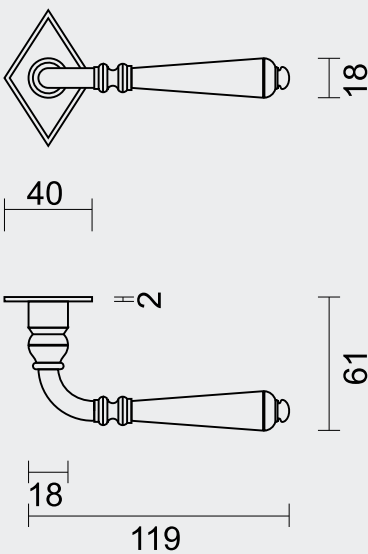

ART. **6.107.072**
 (per paar/par paire)

€ *

ART. **1.115.070**
 € /STUK-PIÈCE*

ART. **1.115.071**
 € /STUK-PIÈCE*

ART. **1.074.072**
 € /SET*

- DEURKRUK **PRO ECRU ROEST ROND R+NO KEY**
- BEQUILLE **PRO ECRU ROUILLÉ ROND R+NO KEY**
- ART. **6.110.073**
(per paar/par paire)