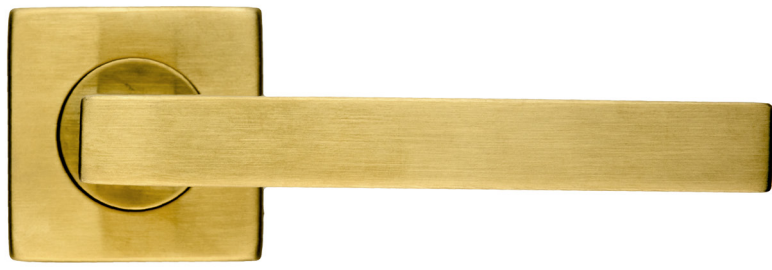

PATENTVIJZEN INBEGREPEN / VIS A TRAVERS INCLU

P. 233

P. 169

P. 45

DEURKRUK **PRO KUBIC SHAPE 16MM MAT KOPER R+NO KEY**

BEQUILLE **PRO KUBIC SHAPE 16MM LAITON MAT R+NO KEY**

ART. **6.397.053**
(per paar/par paire)