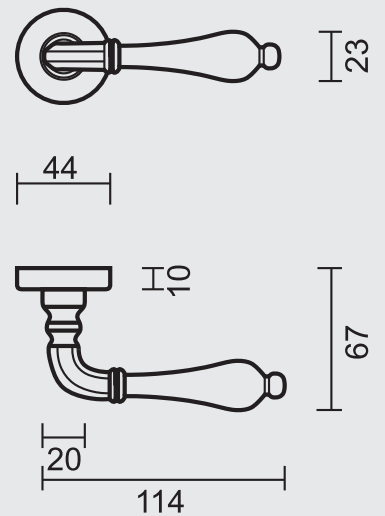

DEURKRUK **PRO MARTINA KOPER R+NO KEY**

BEQUILLE **PRO MARTINA LAITON R+NO KEY**

ART. **6.042.043**
(per paar/par paire)

€ *

DEURKRUK **PRO MARTINA KOPER R+E**

BEQUILLE **PRO MARTINA LAITON R+E**

ART. **6.042.040**
(per paar/par paire)

€ *

DEURKRUK **PRO MARTINA KOPER R+E CYL**

BEQUILLE **PRO MARTINA LAITON R+E CYL**

ART. **6.042.041**
(per paar/par paire)

€ *

DEURKRUK **PRO MARTINA KOPER R+WC**

BEQUILLE **PRO MARTINA LAITON R+WC**

ART. **6.042.042**
(per paar/par paire)

€ *

ART. **1.303.042**
€ /SET*

ART. **1.317.041**
€ /STUK-PIECE*

ART. **1.317.040**
€ /STUK-PIECE*