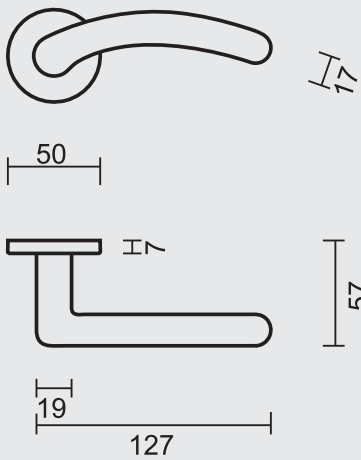

PRO FINISH
100% ITALIAN MANUFACTURE

ART. **1.008.040**
€ /STUK-PIECE*

ART. **1.008.041**
€ /STUK-PIECE*

ART. **1.023.042**
€ /SET*