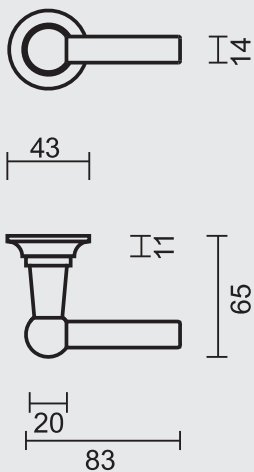

RAL 9005: MATTE AFWERKING / FINITION MATE

DEURKRUK **PRO PETRA NM L+L ZWART R+NO KEY**

BEQUILLE **PRO PETRA NM L+L NOIR R+NO KEY**

ART. **6.435.093**
(per paar/par paire)

€ *

DEURKRUK **PRO PETRA NM L+L ZWART R+E**

BEQUILLE **PRO PETRA NM L+L NOIR R+E**

ART. **6.435.090**
(per paar/par paire)

€ *

DEURKRUK **PRO PETRA NM L+L ZWART R+E CYL**

BEQUILLE **PRO PETRA NM L+L NOIR R+E CYL**

ART. **6.435.091**
(per paar/par paire)

€ *

DEURKRUK **PRO PETRA NM L+L ZWART R+WC**

BEQUILLE **PRO PETRA NM L+L NOIR R+WC**

ART. **6.435.092**
(per paar/par paire)

€ *