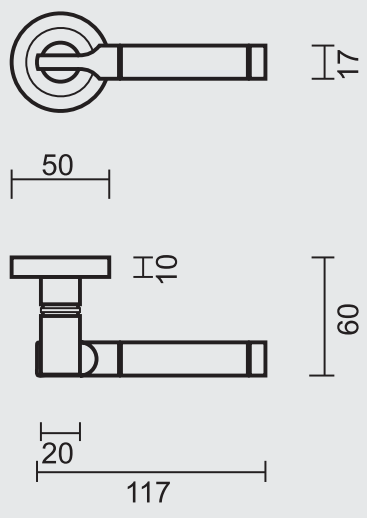

P. 323

P. 322

P. 102

DEURKRUK **PRO VITO KOPER R+NO KEY**

BEQUILLE **PRO VITO LAITON R+NO KEY**

ART. **6.035.043**
(per paar/par paire)

€ *

DEURKRUK **PRO VITO KOPER R+E**

BEQUILLE **PRO VITO LAITON R+E**

ART. **6.035.040**
(per paar/par paire)

€ *

DEURKRUK **PRO VITO KOPER R+E CYL**

BEQUILLE **PRO VITO LAITON R+E CYL**

ART. **6.035.041**
(per paar/par paire)

€ *

DEURKRUK **PRO VITO KOPER R+WC**

BEQUILLE **PRO VITO LAITON R+WC**

ART. **6.035.042**
(per paar/par paire)

€ *

ART. **1.315.040**
€ /STUK-PIECE*

ART. **1.315.041**
€ /STUK-PIECE*

ART. **1.314.042**
€ /SET*

* PRIJZEN EXCL. BTW/PRIX HORS TVA