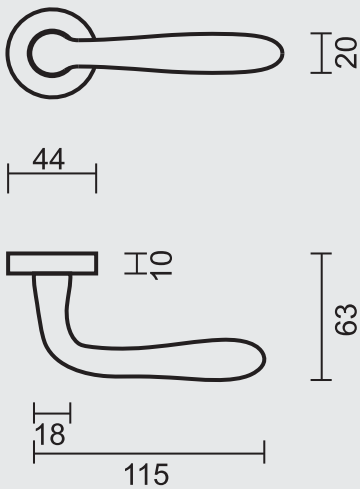

ART. **1.317.040**
€ /STUK-PIECE*

ART. **1.317.041**
€ /STUK-PIECE*

ART. **1.303.042**
€ /SET*

PRO FINISH
100% ITALIAN MANUFACTURE

* PRIJZEN EXCL. BTW/PRIX HORS TVA