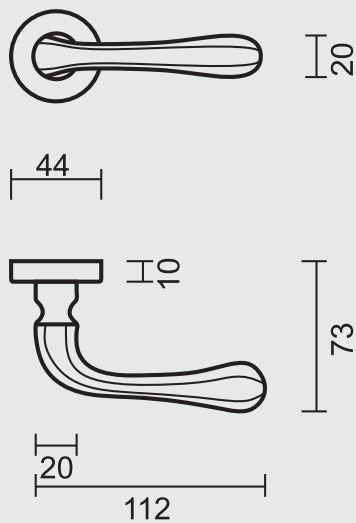

DEURKRUUK **PRO GRETA KOPER R+NO KEY**

BEQUILLE **PRO GRETA LAITON R+NO KEY**

ART. **6.049.043**
(per paar/par paire)

€ *

DEURKRUUK **PRO GRETA KOPER R+E**

BEQUILLE **PRO GRETA LAITON R+E**

ART. **6.049.040**
(per paar/par paire)

€ *

DEURKRUUK **PRO GRETA KOPER R+E CYL**

BEQUILLE **PRO GRETA LAITON R+E CYL**

ART. **6.049.041**
(per paar/par paire)

€ *

DEURKRUUK **PRO GRETA KOPER R+WC**

BEQUILLE **PRO GRETA LAITON R+WC**

ART. **6.049.042**
(per paar/par paire)

€ *

P. 346

P. 141