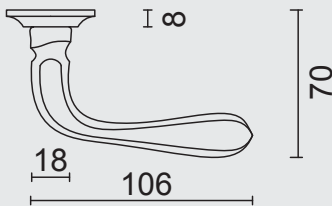

FONT = ZWART MET RELIEF / NOIR AVEC RELIEF

P. 249

P. 208

P. 186

P. 158

DEURKRUK **PRO GRETANA FONT R+NO KEY**

BEQUILLE **PRO GRETANA FONT R+NO KEY**

ART. **6.409.373**
(per paar/par paire)

€ *

DEURKRUK **PRO GRETANA FONT R+E**

BEQUILLE **PRO GRETANA FONT R+E**

ART. **6.409.370**
(per paar/par paire)

€ *

DEURKRUK **PRO GRETANA FONT R+E CYL**

BEQUILLE **PRO GRETANA FONT R+E CYL**

ART. **6.409.371**
(per paar/par paire)

€ *

DEURKRUK **PRO GRETANA FONT R+WC**

BEQUILLE **PRO GRETANA FONT R+WC**

ART. **6.409.372**
(per paar/par paire)

€ *