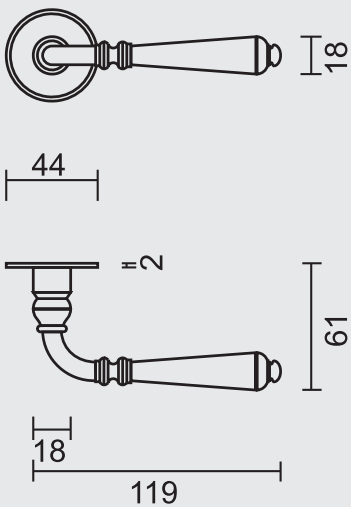

MATTE AFWERKING / FINITION MATE

DEURKROK **PRO ELEGANCE ZWART ROND R+NO KEY**

BEQUILLE **PRO ELEGANCE NOIR ROND R+NO KEY**

ART. **6.105.093**
(per paar/par paire)

€ *

DEURKROK **PRO ELEGANCE ZWART ROND R+E**

BEQUILLE **PRO ELEGANCE NOIR ROND R+E**

ART. **6.105.090**
(per paar/par paire)

€ *

DEURKROK **PRO ELEGANCE ZWART ROND R+E CYL**

BEQUILLE **PRO ELEGANCE NOIR ROND R+E CYL**

ART. **6.105.091**
(per paar/par paire)

€ *

DEURKROK **PRO ELEGANCE ZWART ROND R+WC**

BEQUILLE **PRO ELEGANCE NOIR ROND R+WC**

ART. **6.105.092**
(per paar/par paire)

€ *