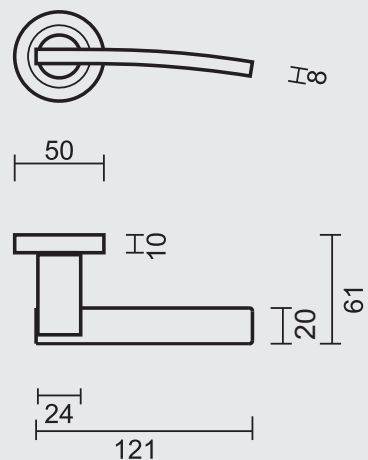

€ *

ART. **1.314.042**
€ /SET*

ART. **1.315.041**
€ /STUK-PIECE*

ART. **1.315.040**
€ /STUK-PIECE*

P. 315

P. 98

DEURKRUK **PRO GIAVA KOPER R+NO KEY**

BEQUILLE **PRO GIAVA LAITON R+NO KEY**