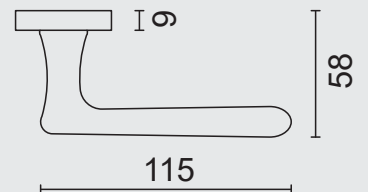

DEURKRUUK **PRO VERA KOPER R+NO KEY**
BEQUILLE **PRO VERA LAITON R+NO KEY**
ART. **6.200.043**
(per paar/par paire)

€ *

DEURKRUUK **PRO VERA KOPER R+E**
BEQUILLE **PRO VERA LAITON R+E**
ART. **6.200.040**
(per paar/par paire)

€ *

DEURKRUUK **PRO VERA KOPER R+E CYL**
BEQUILLE **PRO VERA LAITON R+E CYL**
ART. **6.200.041**
(per paar/par paire)

€ *

DEURKRUUK **PRO VERA KOPER R+WC**
BEQUILLE **PRO VERA LAITON R+WC**
ART. **6.200.042**
(per paar/par paire)

€ *

ART. **1.303.042**
€ /SET*

ART. **1.317.041**
€ /STUK-PIECE*

ART. **1.317.040**
€ /STUK-PIECE*

P. 350

P. 325

P. 106