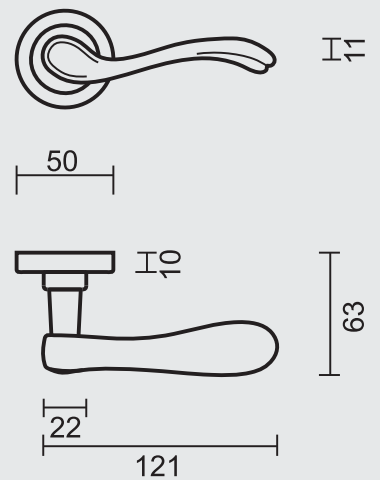

P. 356

P. 296

P. 285

P. 105

PRO FINISH
100% ITALIAN MANUFACTURE

RAL 9005: MATTE AFWERKING / FINITION MATE

DEURKRUK **PRO PETANA L+L ZWART R+NO KEY**

BEQUILLE **PRO PETANA L+L NOIR R+NO KEY**