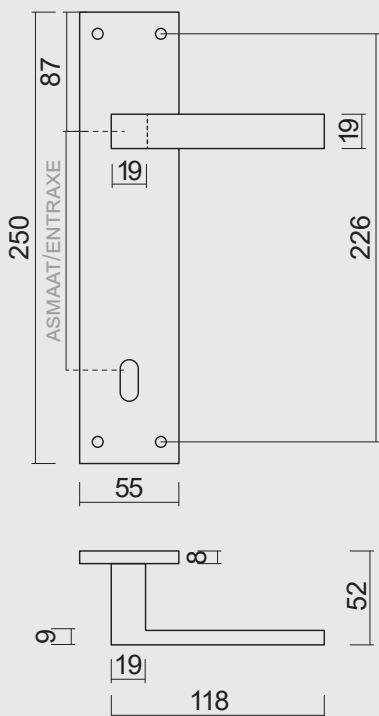

NIET VERKRIJGBAAR MET WC GARNITUUR
PAS DISPONIBLE AVEC GARNITURE DE TOILETTE