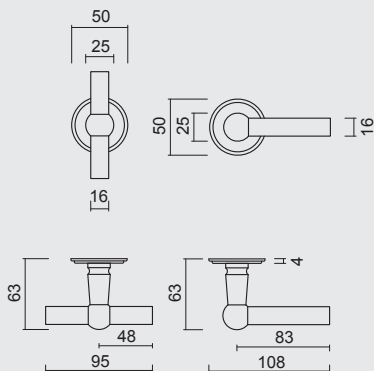

€ *

DEURKRUK **PRO PETANA T+L ZWART STRUCTUUR UV R+WC**

BEQUILLE **PRO PETANA T+L NOIR STRUCTURE UV R+WC**

ART. **6.522.412**
(per paar/par paire)

€ *

ART. **1.138.410**
€ /STUK-PIECE*

ART. **1.138.411**
€ /STUK-PIECE*