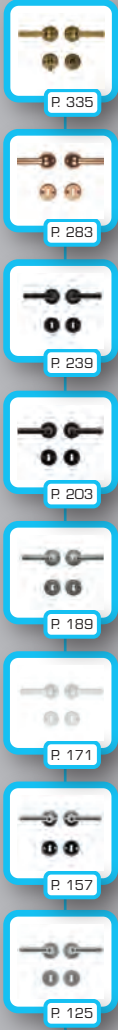

RAL 9005: MATTE STRUCTUUR AFWERKING UV / FINITION STRUCTURE MATE UV

DEURKRUK **PRO PETANA L+L ZWART STRUCTUUR UV R+NO KEY**

BEQUILLE **PRO PETANA L+L NOIR STRUCTURE UV R+NO KEY**

ART. **6.408.413**
(per paar/par paire)