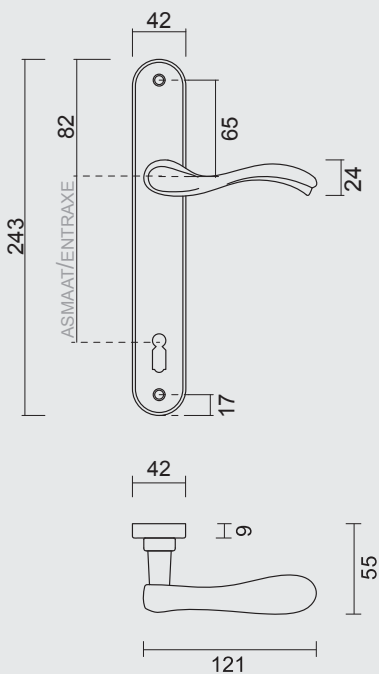

€ *

DEURKRUK **PRO ERICA TITANIUM PLAAT+NO KEY**
BEQUILLE **PRO ERICA TITANE PLAQUE+NO KEY**

ART. **6.069.033**
(per paar/par paire)

€ *

DEURKRUK **PRO ERICA TITANIUM PLAAT+WC****
BEQUILLE **PRO ERICA TITANE PLAQUE+WC****
(per paar/par paire) ART. **6.069.032** € *