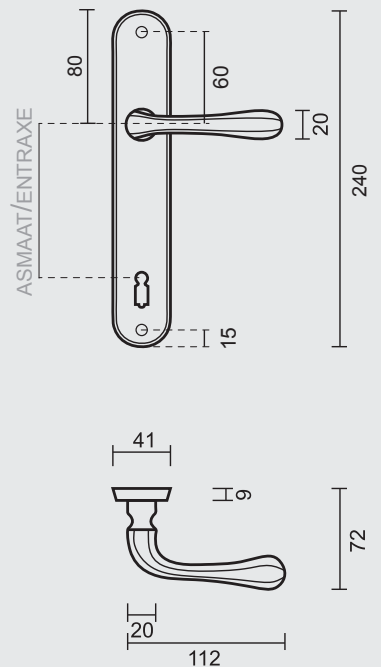

ASMAAT VERMELDEN BIJ BESTELLING
L'ENTRAXE À MENTIONNER LORS DE LA COMMANDE

DEURKRUK **PRO GRETA KOPER PLAAT+KEY** (per paar)
BEQUILLE **PRO GRETA LAITON PLAQUE+KEY** (par paire)

ASMAAT	72MM	ART. 6.617.040
ENTRAXE	90MM	ART. 6.618.040
	110MM	ART. 6.095.040

€ *

DEURKRUK **PRO GRETA KOPER PLAAT+CYL** (per paar)
BEQUILLE **PRO GRETA LAITON PLAQUE+CYL** (par paire)

ASMAAT	72MM	ART. 6.617.041
	85MM	ART. 6.619.041
ENTRAXE	92MM	ART. 6.620.041
	110MM	ART. 6.095.041

€ *

1. DEURKRUK **PRO GRETA KOPER PLAAT+NO KEY**
   - BEQUILLE **PRO GRETA LAITON PLAQUE+NO KEY**
2. ART. **6.095.043**
   (per paar/par paire)

€ *

DEURKRUK **PRO GRETA KOPER PLAAT+WC****
BEQUILLE **PRO GRETA LAITON PLAQUE+WC****
(per paar/par paire) ART. **6.095.042** € *

P. 358