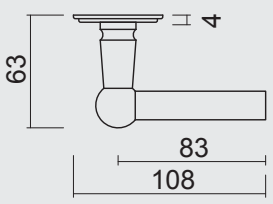

ART. **6.408.091**
(per paar/par paire)

€ *

DEURKRUK **PRO PETANA L+L ZWART R+WC**

BEQUILLE **PRO PETANA L+L NOIR R+WC**

ART. **6.408.092**
(per paar/par paire)

€ *

* PRIJZEN EXCL. BTW/PRIX HORS TVA

RAL 9005: MATTE AFWERKING / FINITION MATE