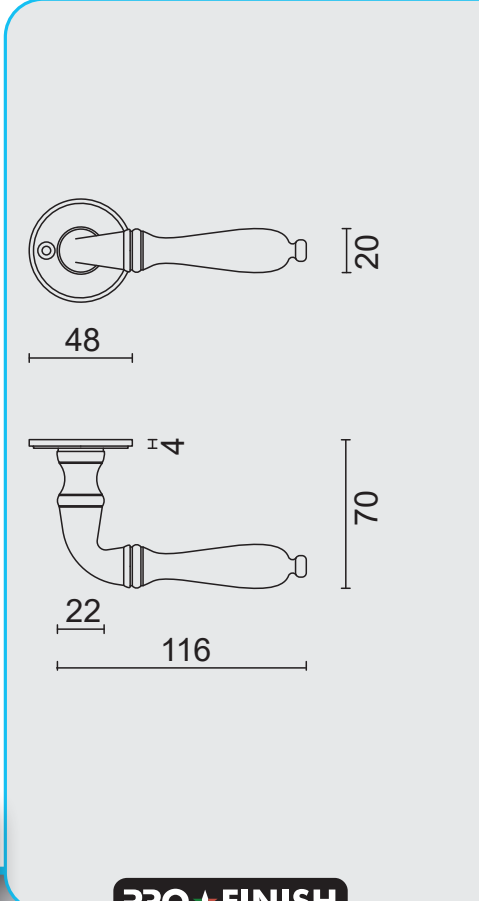

€ *

• DEURKROUK **PRO DA VINCI ROSA R+WC**
 • BEQUILLE **PRO DA VINCI ROSA R+WC**
 • ART. **6.419.362**
 (per paar/par paire)

€ *

ART. **1.136.362**
 € /SET*

ART. **1.138.361**
 € /STUK-PIECE*

ART. **1.138.360**
 € /STUK-PIECE*