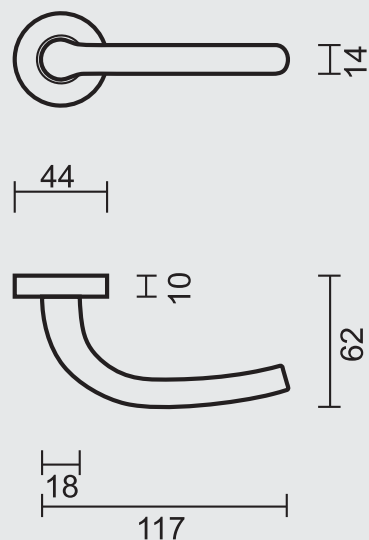

DEURKRUUK **PRO GRETA KOPER R+NO KEY**

BEQUILLE **PRO GRETA LAITON R+NO KEY**

ART. **6.049.043**
(per paar/par paire)

€ *

DEURKRUUK **PRO GRETA KOPER R+E**

BEQUILLE **PRO GRETA LAITON R+E**

ART. **6.049.040**
(per paar/par paire)