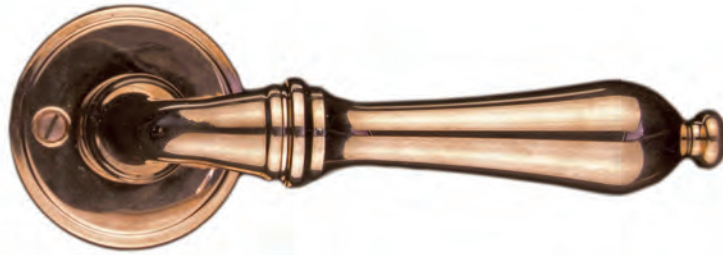

BEQUILLE **PRO RALPH FONT R+WC**

ART. **6.663.372**
(per paar/par paire)

€ *

ART. **1.437.370**
€ /STUK-PIECE*

ART. **1.437.371**
€ /STUK-PIECE*

ART. **1.437.372**
€ /SET*

• DEURKROUK **PRO DA VINCI ROSA R+NO KEY**
 • BEQUILLE **PRO DA VINCI ROSA R+NO KEY**
 • ART. **6.419.363**
 (per paar/par paire)