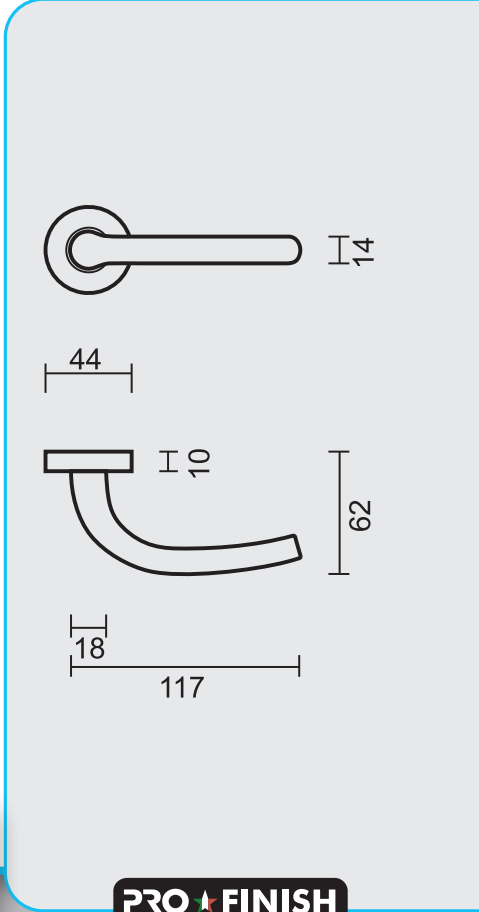

€ *

ART. **1.303.092**
 € /SET*

ART. **1.317.091**
 € /STUK-PIECE*

ART. **1.317.090**
 € /STUK-PIECE*

PATENTVIJZEN INBEGREPEN / VIS A TRAVERS INCLU

DEURKRUK **PRO SIPORA ZWART R+NO KEY**

BEQUILLE **PRO SIPORA NOIR R+NO KEY**