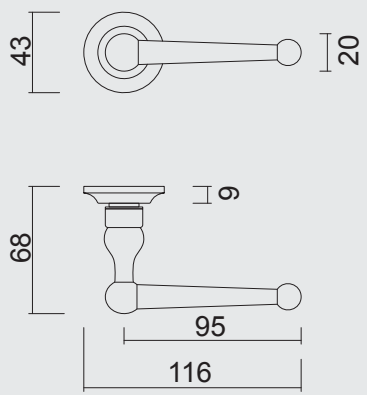

ART. **6.524.371**
(per paar/par paire)

€ *

DEURKRUK **PRO GIGI FONT R+WC**

BEQUILLE **PRO GIGI FONT R+WC**

ART. **6.524.372**
(per paar/par paire)

€ *

ART. **1.048.370**
€ /STUK-PIECE*

ART. **1.048.371**
€ /STUK-PIECE*