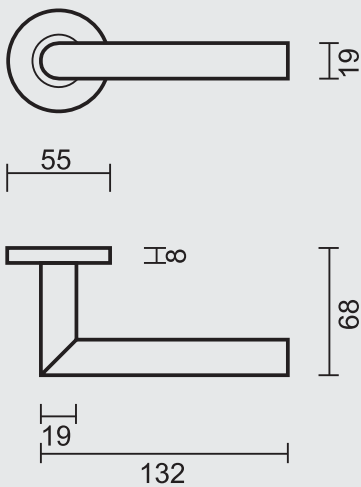

PRO★INOX PLUS
PROFESSIONAL QUALITY LABEL

ART. **1.296.410**
€ /STUK-PIECE*

ART. **1.296.411**
€ /STUK-PIECE*

ART. **1.297.412**
€ /SET*

* PRIJZEN EXCL. BTW/PRIX HORS TVA