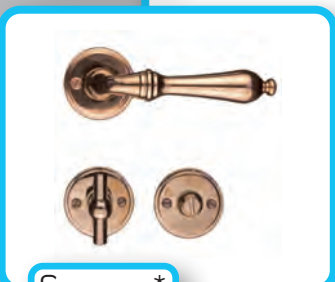

• DEURKROUK **PRO DA VINCI ROSA R+E CYL**
• BEQUILLE **PRO DA VINCI ROSA R+E CYL**
• ART. **6.419.361**
(per paar/par paire)

€ *