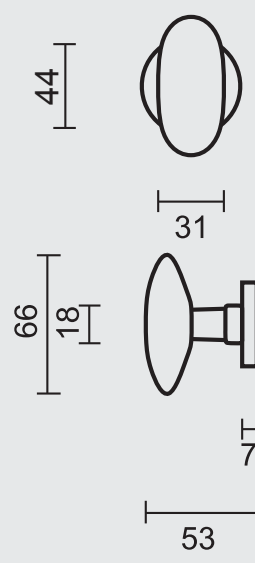

P. 354

P. 140

DEURKROUK **PRO OLIVE NM KOPER R+NO KEY**

BEQUILLE **PRO OLIVE NM LAITON R+NO KEY**

ART. **6.043.043**
(per paar/par paire)

€ *

DEURKROUK **PRO OLIVE NM KOPER R+E**

BEQUILLE **PRO OLIVE NM LAITON R+E**