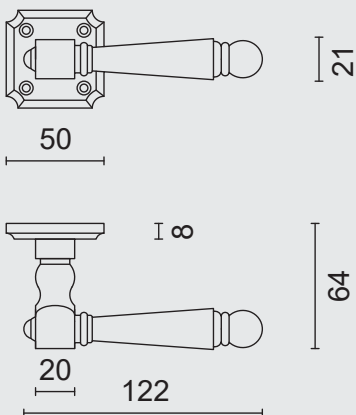

€ *

DEURKRUK **PRO RUBENS ZWART R+WC**

BEQUILLE **PRO RUBENS NOIR R+WC**

ART. **6.410.092**
(per paar/par paire)

€ *

ART. **1.137.090**
€ /STUK-PIECE*

ART. **1.137.091**
€ /STUK-PIECE*

ART. **1.134.092**
€ /SET*