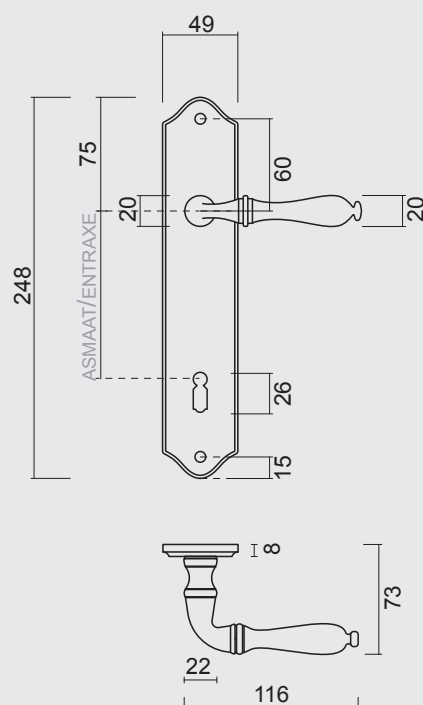

PRO FINISH
100% ITALIAN MANUFACTURE

** OP BESTELLING, LEVERTERMIJN 4 WEKEN/SUR COMMANDE, DELAI 4 SEMAINES

* PRIJZEN EXCL. BTW/PRIX HORS TVA