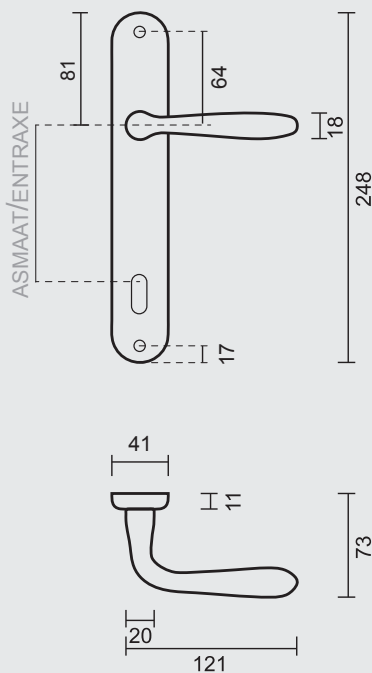

** OP BESTELLING, LEVERTERMIJN 4 WEKEN/SUR COMMANDE, DELAI 4 SEMAINES

* PRIJZEN EXCL. BTW/PRIX HORS TVA