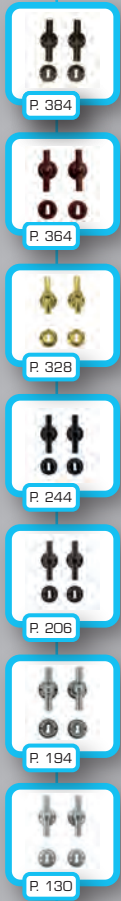

FONT = ZWART MET RELIEF / NOIR AVEC RELIEF