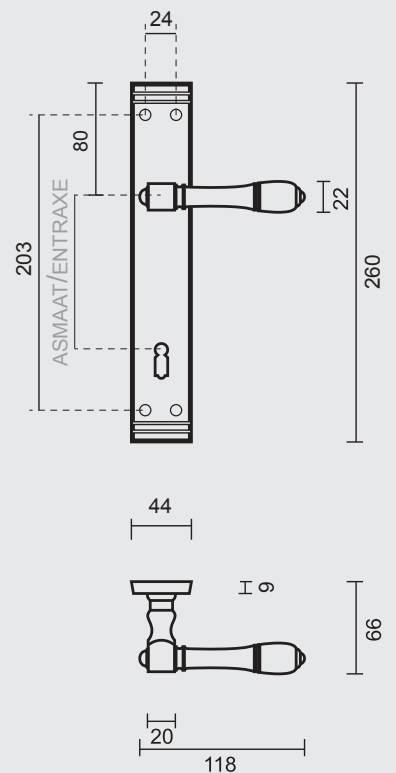

PRO FINISH
100% ITALIAN MANUFACTURE

** OP BESTELLING, LEVERTERMIJN 4 WEKEN/SUR COMMANDE, DELAI 4 SEMAINES

* PRIJZEN EXCL. BTW/PRIX HORS TVA