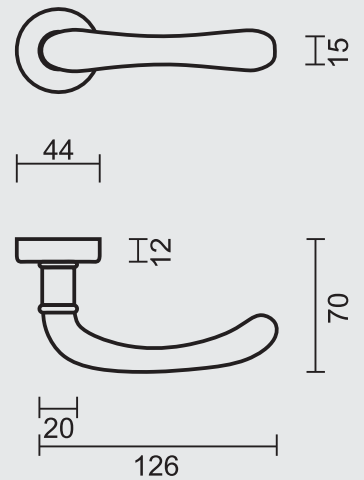

€ *

ART. **1.303.032**
€ /SET*

ART. **1.317.031**
€ /STUK-PIECE*

ART. **1.317.030**
€ /STUK-PIECE*

DEURKRUK **PRO FRANCY TITANIUM R+NO KEY**

BEQUILLE **PRO FRANCY TITANE R+NO KEY**

ART. **6.070.033**
(per paar/par paire)