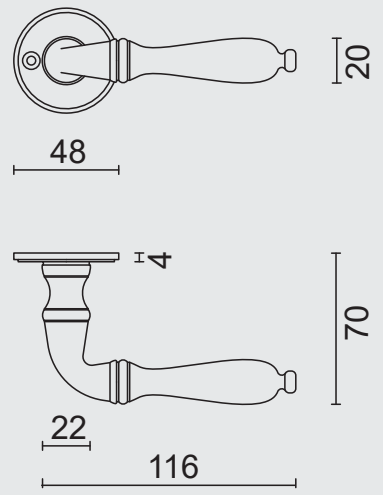

€ *

- DEURKROK **PRO DA VINCI ZWART R+WC**
- BEQUILLE **PRO DA VINCI NOIR R+WC**
- ART. **6.419.092**
(per paar/par paire)

€ *

ART. **1.145.092**
€ /SET*

ART. **1.138.091**
€ /STUK-PIECE*

ART. **1.138.090**
€ /STUK-PIECE*