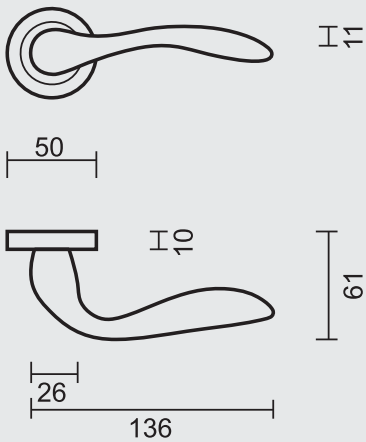

PRO FINISH
100% ITALIAN MANUFACTURE

* PRIJZEN EXCL. BTW/PRIX HORS TVA