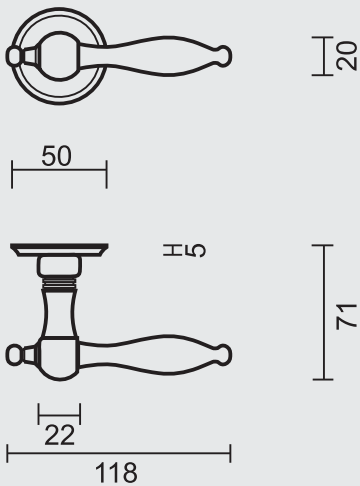

ART. **1.041.040**
€ /STUK-PIECE*

ART. **1.041.041**
€ /STUK-PIECE*

ART. **1.072.042**
€ /SET*