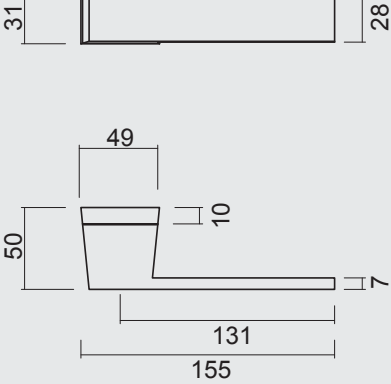

* PRIJZEN EXCL. BTW/PRIX HORS TVA