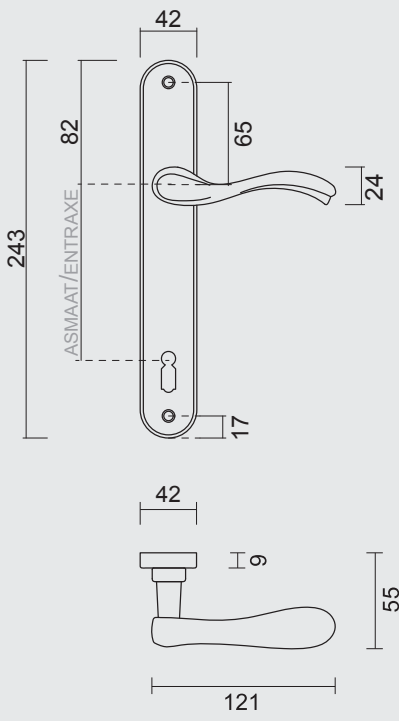

** OP BESTELLING, LEVERTERMIJN 4 WEKEN/SUR COMMANDE, DELAI 4 SEMAINES
* PRIJZEN EXCL. BTW/PRIX HORS TVA