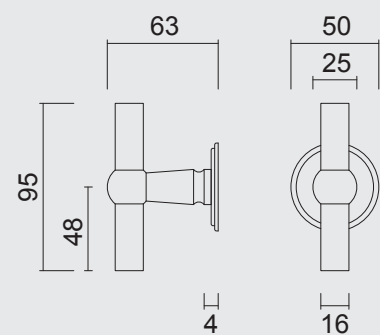

€ *

DEURKROK **PRO PETANA T+T ZWART STRUCTUUR UV R+WC**

BEQUILLE **PRO PETANA T+T NOIR STRUCTURE UV R+WC**

ART. **6.523.412**
(per paar/par paire)

€ *

ART. **1.136.412**
€ /SET*

ART. **1.138.411**
€ /STUK-PIECE*