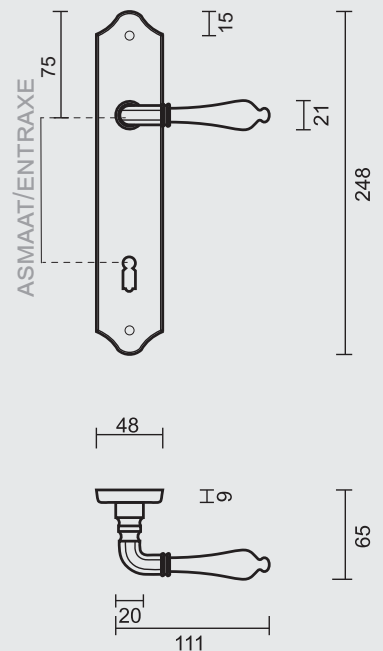

PRO FINISH
100% ITALIAN MANUFACTURE

** OP BESTELLING, LEVERTERMIJN 4 WEKEN/SUR COMMANDE, DELAI 4 SEMAINES

* PRIJZEN EXCL. BTW/PRIX HORS TVA