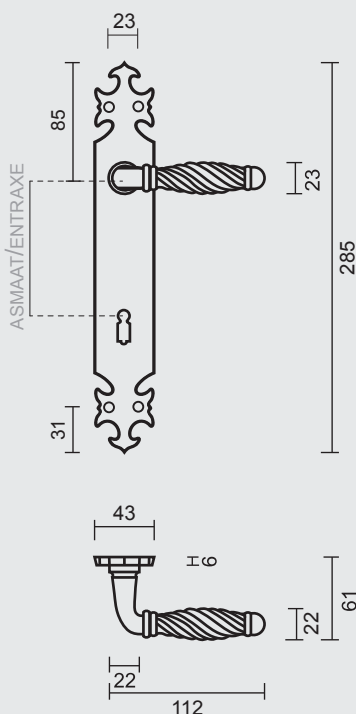

€ *

DEURKRUK **PRO NIKITA ZWART PLAAT+NO KEY**
 BEQUILLE **PRO NIKITA NOIR PLAQUE+NO KEY**

ART. **6.114.093**
 (per paar/par paire)

€ *

DEURKRUK **PRO NIKITA ZWART PLAAT+WC****
 BEQUILLE **PRO NIKITA NOIR PLAQUE+WC****
 (per paar/par paire) ART. **6.114.092** € *