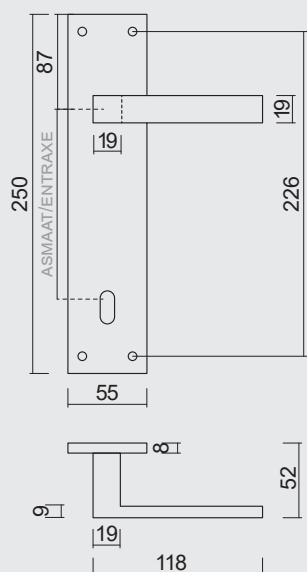

NIET VERKRIJGBAAR MET WC GARNITUUR
PAS DISPONIBLE AVEC GARNITURE DE TOILETTE