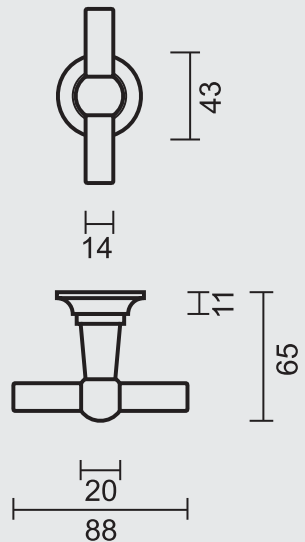

€ *

ART. **1.077.372**
€ /SET*

ART. **1.048.371**
€ /STUK-PIECE*

ART. **1.048.370**
€ /STUK-PIECE*

-  P. 383
-  P. 363
-  P. 327
-  P. 243
-  P. 205
-  P. 193
-  P. 129

FONT = ZWART MET RELIEF / NOIR AVEC RELIEF