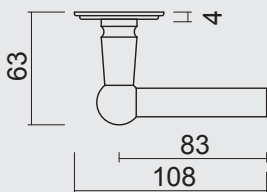

ART. **6.408.411**
(per paar/par paire)

€ *

DEURKRUK **PRO PETANA L+L ZWART STRUCTUUR UV R+WC**

BEQUILLE **PRO PETANA L+L NOIR STRUCTURE UV R+WC**

ART. **6.408.412**
(per paar/par paire)

€ *

RAL 9005: MATTE STRUCTUUR AFWERKING UV / FINITION STRUCTURE MATE UV