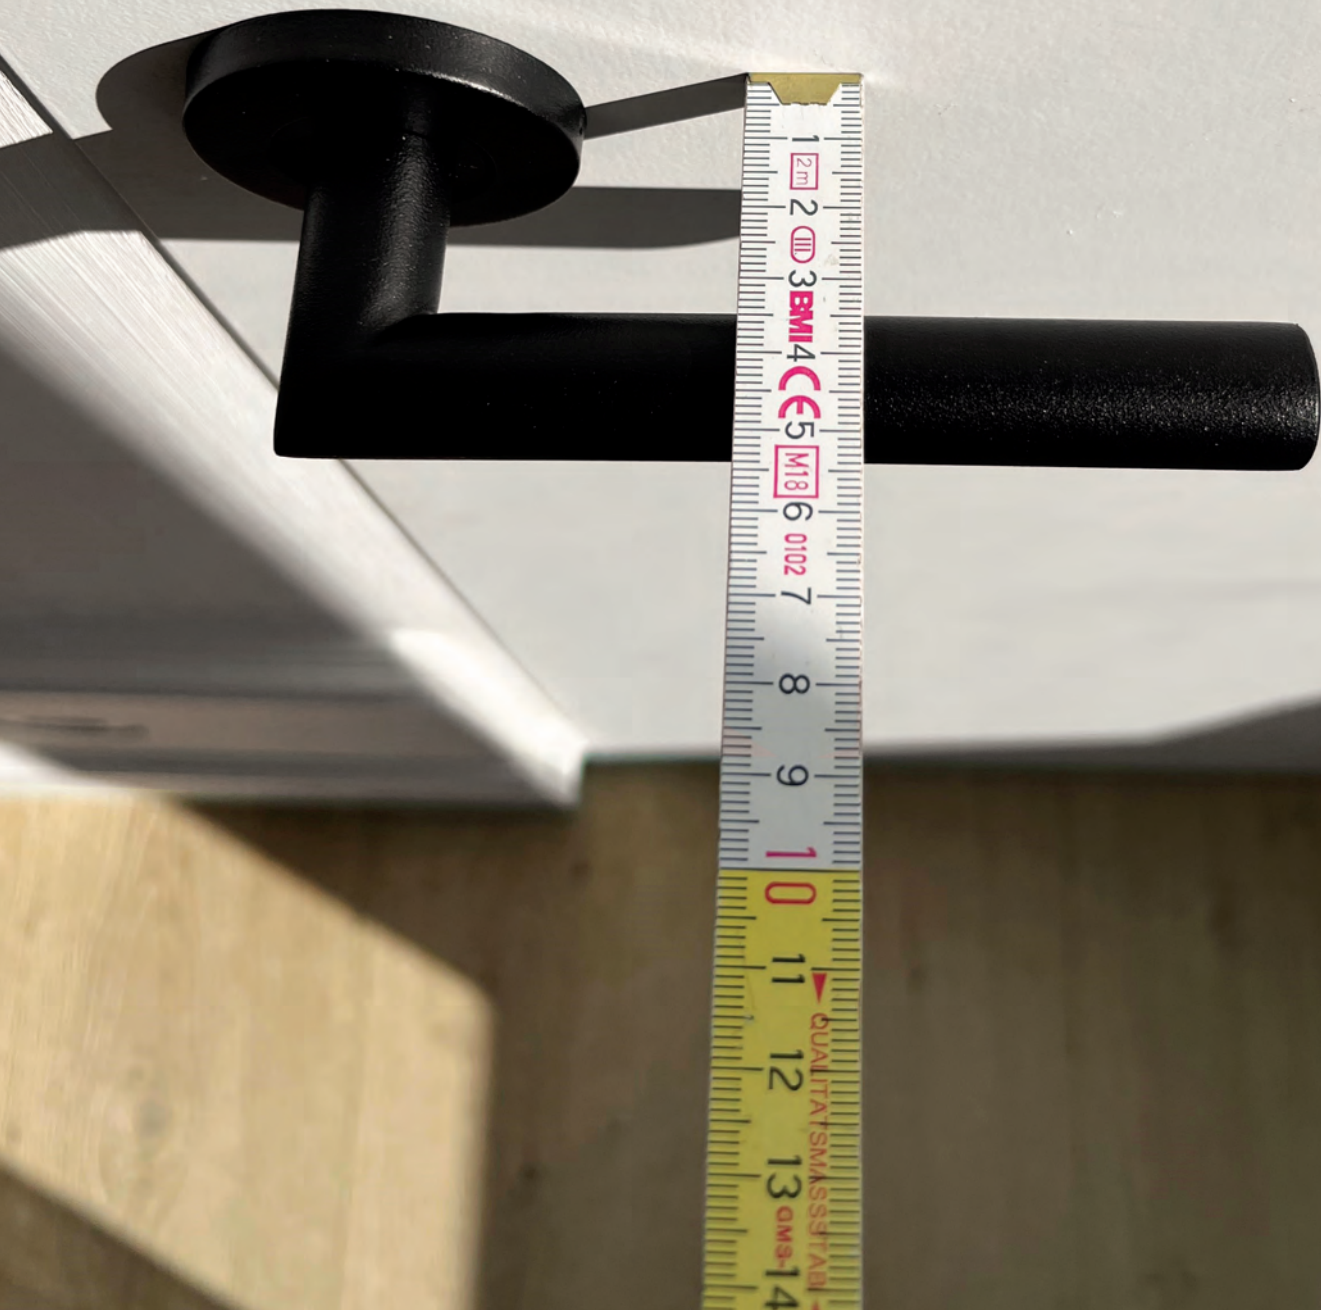

ART. **1.296.410**
 € /STUK-PIECE*

ART. **1.296.411**
 € /STUK-PIECE*

ART. **1.297.412**
 € /SET*

* PRIJZEN EXCL. BTW/PRIX HORS TVA

KORTE UITSTEEK / DEPASSEMENT COURT
 PATENTVIJZEN INBEGREPEN / VIS A TRAVERS INCLU