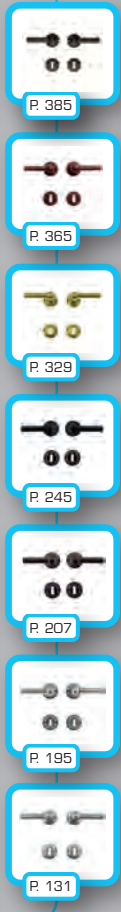

BEQUILLE **PRO PETRA NM T+L FONT R+WC**

ART. **6.040.372**
(per paar/par paire)

€ *

* PRIJZEN EXCL. BTW/PRIX HORS TVA

FONT = ZWART MET RELIEF / NOIR AVEC RELIEF

- DEURKRUK **PRO PETRA NM L+L FONT R+NO KEY**
- BEQUILLE **PRO PETRA NM L+L FONT R+NO KEY**
- ART. **6.435.373**
(per paar/par paire)