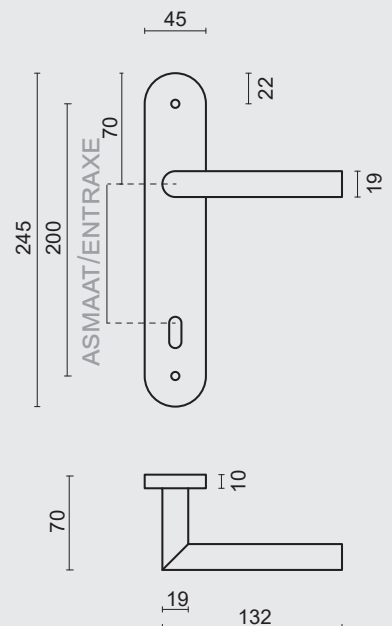

MATTE STRUCTUUR AFWERKING UV
FINITION STRUCTURE MATE UV
ASMAAT VERMELDEN BIJ BESTELLING
L'ENTRAXE À MENTIONNER LORS DE LA COMMANDE

DEURKRUK **PRO I SHAPE 19MM ZWART STRUCTUUR UV PLAAT+KEY** (per paar)
BEQUILLE **PRO I SHAPE 19MM NOIR STRUCTURE UV PLAQUE+KEY** (par paire)

ASMAAT	72MM	ART. 6.625.410
ENTRAXE	90MM	ART. 6.626.410
	110MM	ART. 6.399.410

€ *

DEURKRUK **PRO I SHAPE 19MM ZWART STRUCTUUR UV PLAAT+CYL** (per paar)
BEQUILLE **PRO I SHAPE 19MM NOIR STRUCTURE UV PLAQUE+CYL** (par paire)

ASMAAT	72MM	ART. 6.625.411
	85MM	ART. 6.627.411
ENTRAXE	92MM	ART. 6.628.411
	110MM	ART. 6.399.411

€ *

DEURKRUK **PRO I SHAPE 19MM ZWART STRUCTUUR UV PLAAT+NO KEY**

BEQUILLE **PRO I SHAPE 19MM NOIR STRUCTURE UV PLAQUE+NO KEY**

ART. **6.399.413**
(per paar/par paire)

€ *

NIET VERKRIJGBAAR MET WC GARNITUUR
PAS DISPONIBLE AVEC GARNITURE DE TOILETTE

P. 114