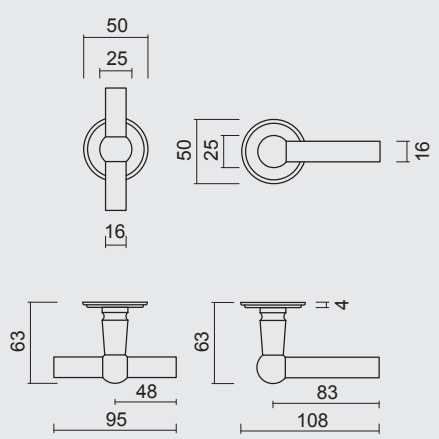

ART. **1.138.090**
€ /SET*

ART. **1.138.091**
€ /STUK-PIECE*

ART. **1.136.092**
€ /STUK-PIECE*

* PRIJZEN EXCL. BTW/PRIX HORS TVA