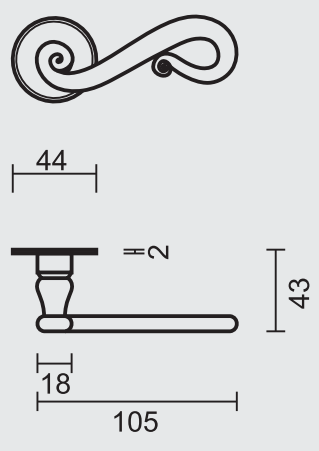

PRO ART
HANDMADE IN FRANCE

ART. **1.044.080**
€ /STUK-PIECE*

ART. **1.044.081**
€ /STUK-PIECE*

ART. **1.028.082**
€ /SET*

* PRIJZEN EXCL. BTW/PRIX HORS TVA