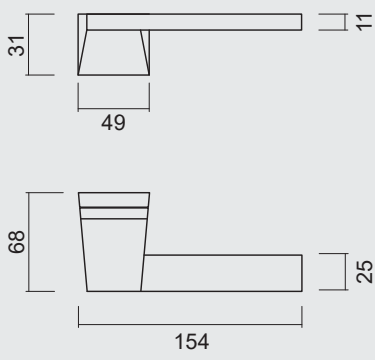

ART. **1.206.100**
€ /STUK-PIECE*

ART. **1.206.101**
€ /STUK-PIECE*

ART. **1.205.102**
€ /SET*

* PRIJZEN EXCL. BTW/PRIX HORS TVA