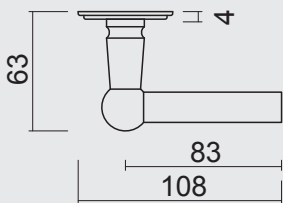

ART. **6.408.021**  
 (per paar/par paire)

€ \*

DEURKRUK **PRO PETANA L+L NIKKEL R+WC**  
 BEQUILLE **PRO PETANA L+L NICKEL BRILLANT R+WC**

ART. **6.408.022**  
 (per paar/par paire)

€ \*

- DEURKRUUK **PRO GRETANA NIKKEL R+NO KEY**
- BEQUILLE **PRO GRETANA NICKEL BRILLANT R+NO KEY**
- ART. **6.409.023**  
(per paar/par paire)