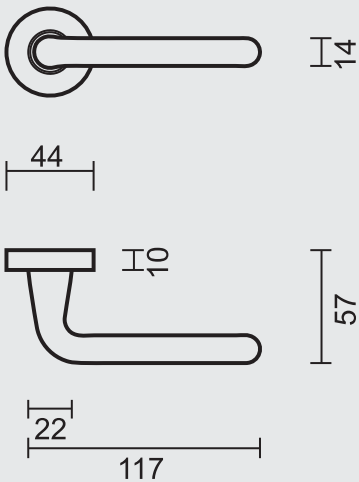

PRO FINISH
100% ITALIAN MANUFACTURE

* PRIJZEN EXCL. BTW/PRIX HORS TVA