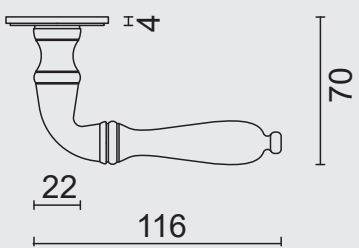

ART. **1.138.300**
€ /STUK-PIECE*