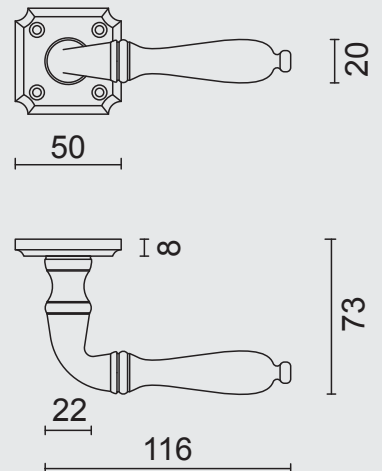

CARBON BLACK = ANTRACIET DONKER GRIJS / ANTRACITE GRIS FONCE

- DEURKRUK **PRO LISA CARBON BLACK R+NO KEY**
- BEQUILLE **PRO LISA CARBON BLACK R+NO KEY**
- ART. **6.393.323**
  (per paar/par paire)

€ *

- DEURKRUK **PRO LISA CARBON BLACK R+E**
- BEQUILLE **PRO LISA CARBON BLACK R+E**
- ART. **6.393.320**
  (per paar/par paire)

€ *

- DEURKRUK **PRO LISA CARBON BLACK R+E CYL**
- BEQUILLE **PRO LISA CARBON BLACK R+E CYL**
- ART. **6.393.321**
  (per paar/par paire)

€ *

- DEURKRUK **PRO LISA CARBON BLACK R+WC**
- BEQUILLE **PRO LISA CARBON BLACK R+WC**
- ART. **6.393.322**
  (per paar/par paire)

€ *

ART. **1.134.322**
€ /SET*

ART. **1.137.321**
€ /STUK-PIECE*

ART. **1.137.320**
€ /STUK-PIECE*