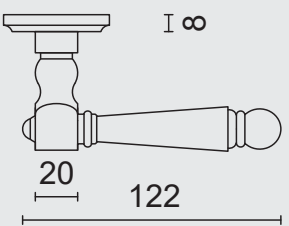

€ \*

DEURKRUK **PRO RUBENS CARBON BLACK R+WC**

BEQUILLE **PRO RUBENS CARBON BLACK R+WC**

ART. **6.410.322**  
(per paar/par paire)

€ \*

21

64

ART. **1.137.320**  
€ /STUK-PIECE\*