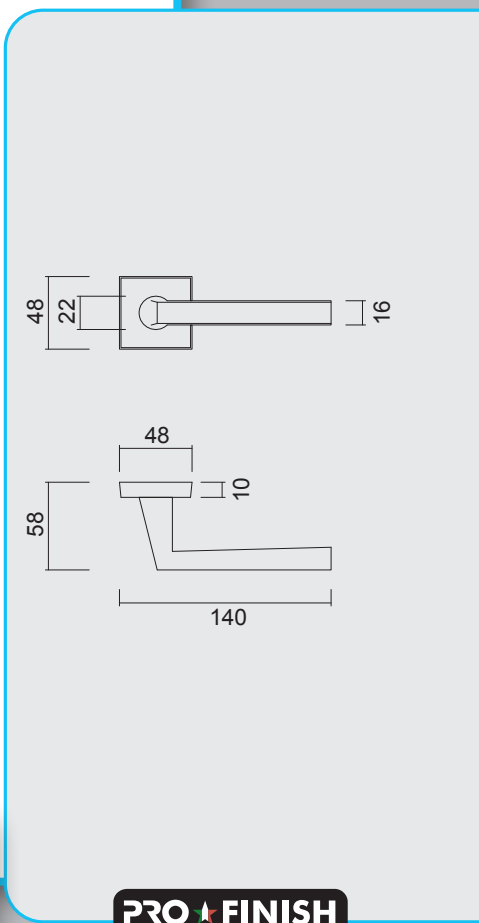

€ \*

ART. **1.205.352**  
€ /SET\*

ART. **1.206.351**  
€ /STUK-PIECE\*

ART. **1.206.350**  
€ /STUK-PIECE\*

**PRO FINISH**  
100% ITALIAN MANUFACTURE

\* PRIJZEN EXCL. BTW/PRIX HORS TVA

-  P. 316
-  P. 265
-  P. 215
-  P. 201
-  P. 170
-  P. 160
-  P. 145
-  P. 38