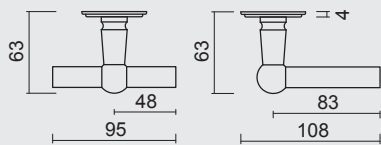

ART. **6.522.301**  
(per paar/par paire)

€ \*

DEURKRUK **PRO PETANA T+L OLD SILVER R+WC**

BEQUILLE **PRO PETANA T+L OLD SILVER R+WC**

ART. **6.522.302**  
(per paar/par paire)

€ \*

ART. **1.138.300**  
€ /STUK-PIECE\*