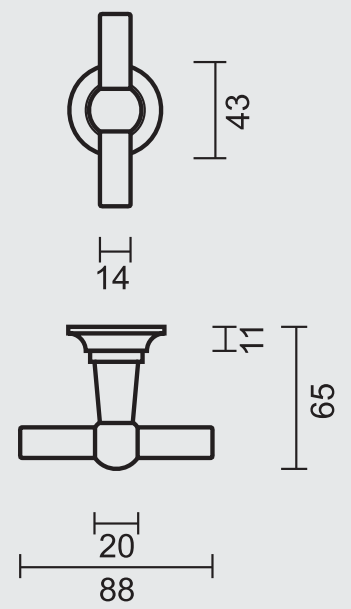

• DEURKRUUK **PRO PETRA NM T+T OLD SILVER R+NO KEY**
• BEQUILLE **PRO PETRA NM T+T OLD SILVER R+NO KEY**
• ART. **6.437.303**
(per paar/par paire)

€ *

• DEURKRUUK **PRO PETRA NM T+T OLD SILVER R+E**
• BEQUILLE **PRO PETRA NM T+T OLD SILVER R+E**
• ART. **6.437.300**
(per paar/par paire)

€ *

• DEURKRUUK **PRO PETRA NM T+T OLD SILVER R+E CYL**
• BEQUILLE **PRO PETRA NM T+T OLD SILVER R+E CYL**
• ART. **6.437.301**
(per paar/par paire)

€ *

• DEURKRUUK **PRO PETRA NM T+T OLD SILVER R+WC**
• BEQUILLE **PRO PETRA NM T+T OLD SILVER R+WC**
• ART. **6.437.302**
(per paar/par paire)

€ *

ART. **1.077.302**
€ /SET*

ART. **1.048.301**
€ /STUK-PIECE*

ART. **1.048.300**
€ /STUK-PIECE*