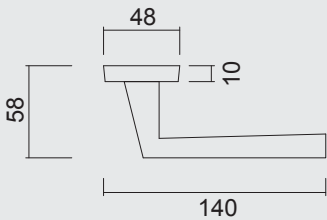

RAL 9016: MATTE STRUCTUURAFWERKING/ FINITION STRUCTURE MATE

P. 220

P. 168

P. 152

P. 148

P. 39

DEURKRUK **PRO LUÏS WIT STRUCTUUR R+NO KEY**
BEQUILLE **PRO LUÏS BLANC STRUCTURE R+NO KEY**

ART. **6.520.103**
(per paar/par paire)

€ *

DEURKRUK **PRO LUÏS WIT STRUCTUUR R+E**
BEQUILLE **PRO LUÏS BLANC STRUCTURE R+E**

ART. **6.520.100**
(per paar/par paire)

€ *

DEURKRUK **PRO LUÏS WIT STRUCTUUR R+E CYL**
BEQUILLE **PRO LUÏS BLANC STRUCTURE R+E CYL**

ART. **6.520.101**
(per paar/par paire)

€ *

DEURKRUK **PRO LUÏS WIT STRUCTUUR R+WC**
BEQUILLE **PRO LUÏS BLANC STRUCTURE R+WC**

ART. **6.520.102**
(per paar/par paire)

€ *