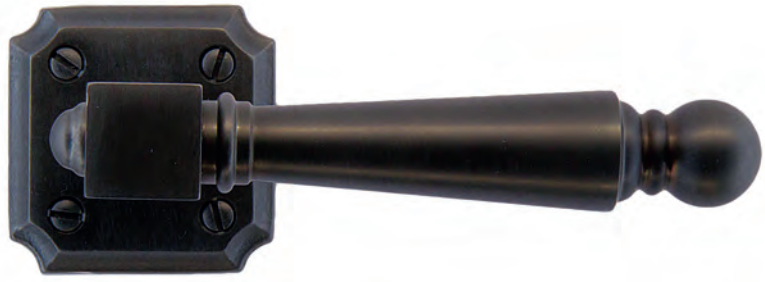

CARBON BLACK = ANTRACIET DONKER GRIJS / ANTRACITE GRIS FONCE

P. 339

P. 247

P. 183

P. 121

DEURKRUK **PRO RUBENS CARBON BLACK R+NO KEY**

BEQUILLE **PRO RUBENS CARBON BLACK R+NO KEY**

ART. **6.410.323**
(per paar/par paire)