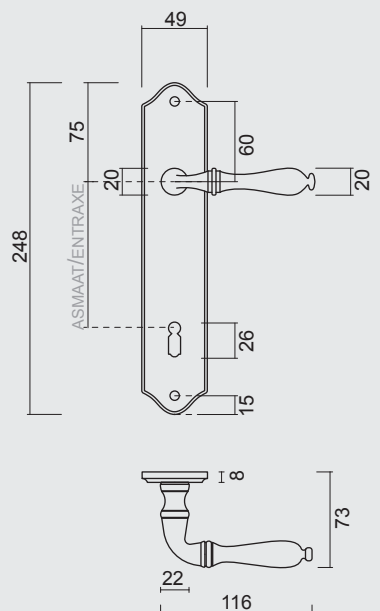

PRO FINISH
100% ITALIAN MANUFACTURE

** OP BESTELLING, LEVERTERMIJN 4 WEKEN/SUR COMMANDE, DELAI 4 SEMAINES

* PRIJZEN EXCL. BTW/PRIX HORS TVA