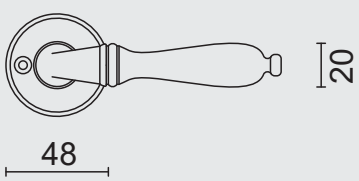

BEQUILLE **PRO DA VINCI OLD SILVER R+WC**

ART. **6.419.302**  
(per paar/par paire)

€ \*

ART. **1.138.300**  
€ /STUK-PIECE\*

ART. **1.138.301**  
€ /STUK-PIECE\*

ART. **1.145.302**  
€ /SET\*

\* PRIJZEN EXCL. BTW/PRIX HORS TVA