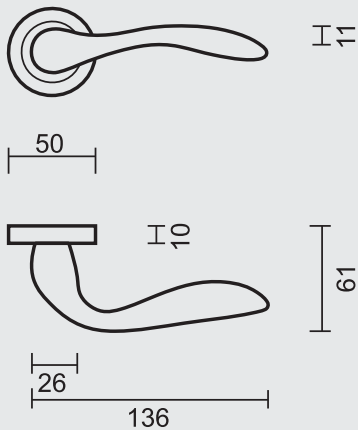

BEQUILLE **PRO GIAVA CROMSAT R+E CYL**

ART. **6.037.341**  
(per paar/par paire)

€ \*

DEURKRUK **PRO GIAVA CROMSAT R+WC**

BEQUILLE **PRO GIAVA CROMSAT R+WC**

ART. **6.037.342**  
(per paar/par paire)

€ \*

P 295