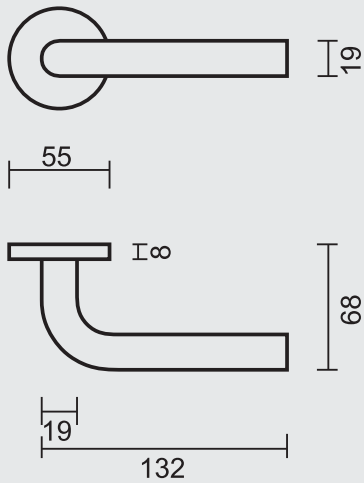

PRO★INOX PLUS
PROFESSIONAL QUALITY LABEL

* PRIJZEN EXCL. BTW/PRIX HORS TVA