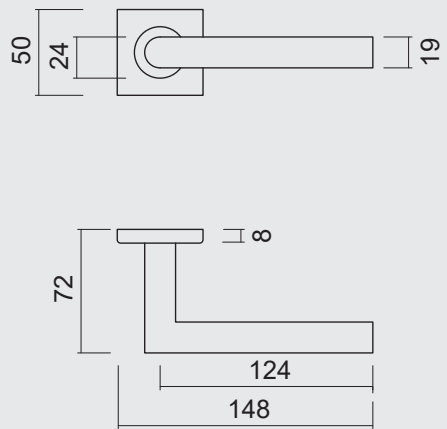

ART. **1.133.090**
€ /STUK-PIECE*

ART. **1.133.091**
€ /STUK-PIECE*

ART. **1.132.092**
€ /SET*

* PRIJZEN EXCL. BTW/PRIX HORS TVA