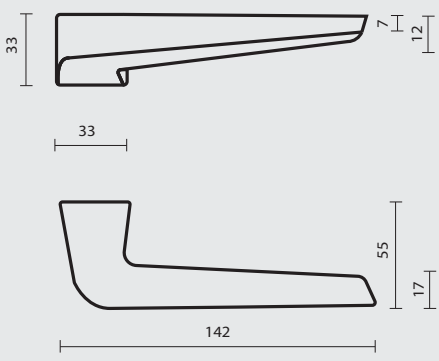

ART. **1.436.090**
€ /STUK-PIECE*

ART. **1.436.091**
€ /STUK-PIECE*

ART. **1.436.092**
€ /SET*

* PRIJZEN EXCL. BTW/PRIX HORS TVA