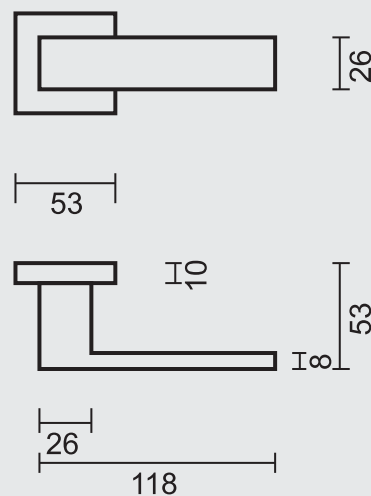

RAL 9005: MATTE AFWERKING / FINITION MATE

DEURKRUK **PRO CUBICA ZWART R+NO KEY**

BEQUILLE **PRO CUBICA NOIR R+NO KEY**

ART. **6.001.093**
(per paar/par paire)

€ *

DEURKRUK **PRO CUBICA ZWART R+E**

BEQUILLE **PRO CUBICA NOIR R+E**

ART. **6.001.090**
(per paar/par paire)

€ *

DEURKRUK **PRO CUBICA ZWART R+E CYL**

BEQUILLE **PRO CUBICA NOIR R+E CYL**

ART. **6.001.091**
(per paar/par paire)

€ *

DEURKRUK **PRO CUBICA ZWART R+WC**

BEQUILLE **PRO CUBICA NOIR R+WC**

ART. **6.001.092**
(per paar/par paire)

€ *

ART. **1.079.092**
€ /SET*

ART. **1.050.091**
€ /STUK-PIECE*

ART. **1.050.090**
€ /STUK-PIECE*

P. 199

P. 37