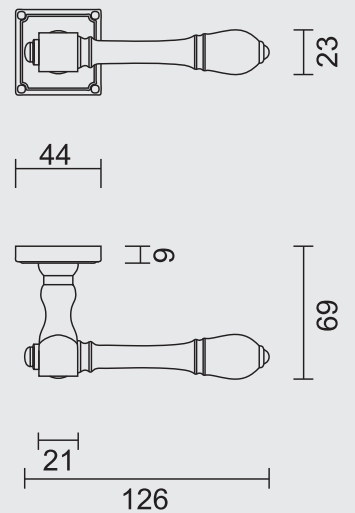

DEURKROK **PRO CARRE OLD SILVER R+NO KEY**

BEQUILLE **PRO CARRE OLD SILVER R+NO KEY**

ART. **6.039.303**
(per paar/par paire)

€ *

DEURKROK **PRO CARRE OLD SILVER R+E**

BEQUILLE **PRO CARRE OLD SILVER R+E**

ART. **6.039.300**
(per paar/par paire)

€ *

DEURKROK **PRO CARRE OLD SILVER R+E CYL**

BEQUILLE **PRO CARRE OLD SILVER R+E CYL**

ART. **6.039.301**
(per paar/par paire)

€ *

DEURKROK **PRO CARRE OLD SILVER R+WC**

BEQUILLE **PRO CARRE OLD SILVER R+WC**

ART. **6.039.302**
(per paar/par paire)

€ *

ART. **1.078.302**
€ /SET*

ART. **1.049.301**
€ /STUK-PIECE*

ART. **1.049.300**
€ /STUK-PIECE*

P. 370

P. 330

P. 123