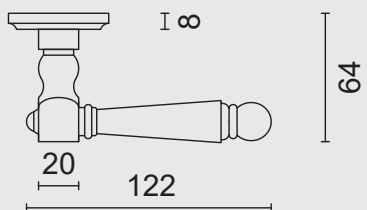

ART. **1.137.300**
€ /STUK-PIECE*