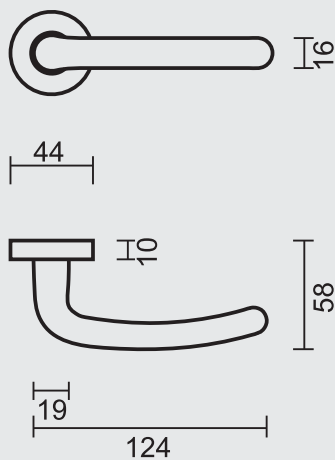

PRO FINISH
100% ITALIAN MANUFACTURE

* PRIJZEN EXCL. BTW/PRIX HORS TVA