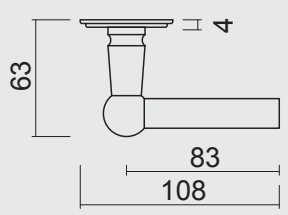

* PRIJZEN EXCL. BTW/PRIX HORS TVA