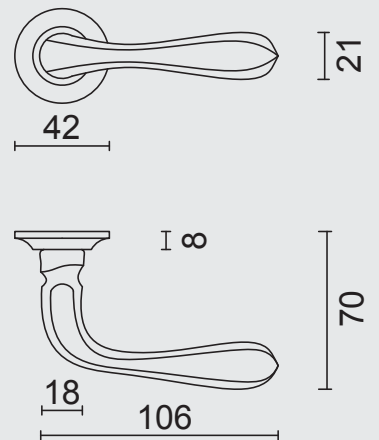

ART. **1.048.321**  
€ /STUK-PIECE\*

ART. **1.048.320**  
€ /STUK-PIECE\*

P. 277

P. 249

P. 186

P. 158

CARBON BLACK = ANTRACIET DONKER GRIJS / ANTRACITE GRIS FONCE

P. 339