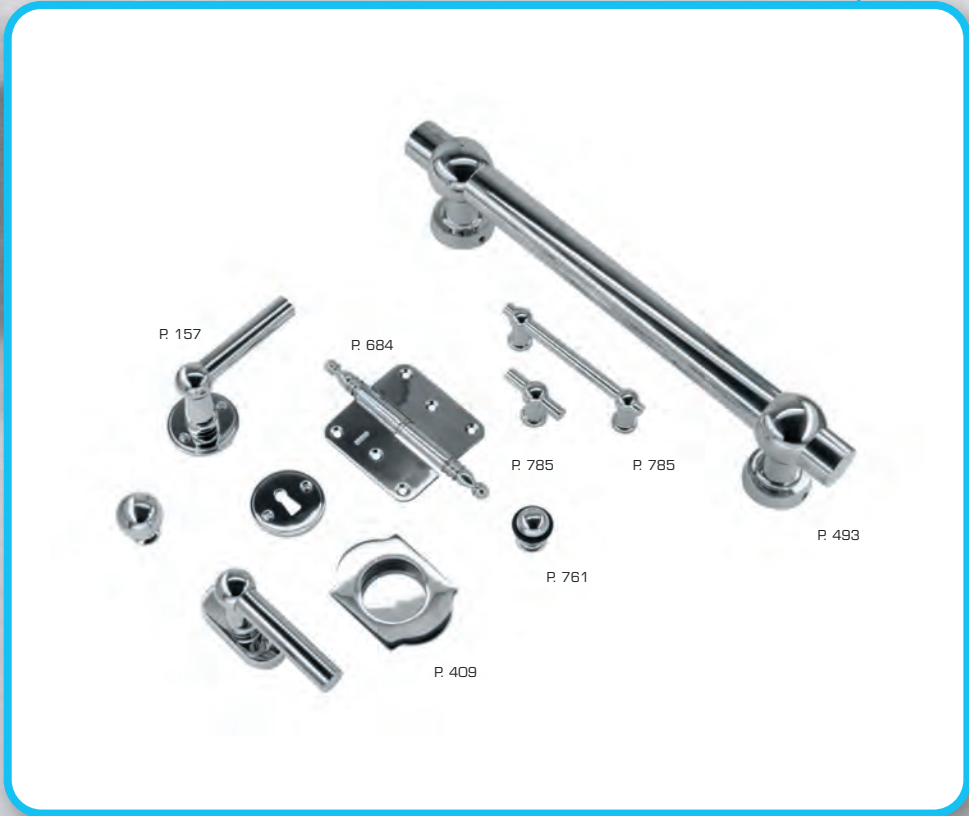

ART. **6.057.022**  
 (per paar/par paire)

€ \*

**PRO FINISH**  
 100% ITALIAN MANUFACTURE

\* PRIJZEN EXCL. BTW/PRIX HORS TVA

DEURKRUK **PRO PETANA L+L NIKKEL R+NO KEY**  
 BEQUILLE **PRO PETANA L+L NICKEL BRILLANT R+NO KEY**