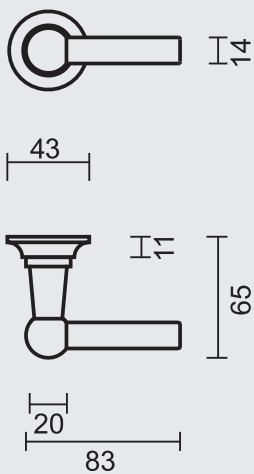

CARBON BLACK = ANTRACIET DONKER GRIJS / ANTRACITE GRIS FONCE

DEURKRUK **PRO PETRA NM L+L CARBON BLACK R+NO KEY**

BEQUILLE **PRO PETRA NM L+L CARBON BLACK R+NO KEY**

ART. **6.435.323**
(per paar/par paire)

€ *

DEURKRUK **PRO PETRA NM L+L CARBON BLACK R+E**

BEQUILLE **PRO PETRA NM L+L CARBON BLACK R+E**

ART. **6.435.320**
(per paar/par paire)

€ *

DEURKRUK **PRO PETRA NM L+L CARBON BLACK R+E CYL**

BEQUILLE **PRO PETRA NM L+L CARBON BLACK R+E CYL**

ART. **6.435.321**
(per paar/par paire)

€ *

DEURKRUK **PRO PETRA NM L+L CARBON BLACK R+WC**

BEQUILLE **PRO PETRA NM L+L CARBON BLACK R+WC**

ART. **6.435.322**
(per paar/par paire)

€ *