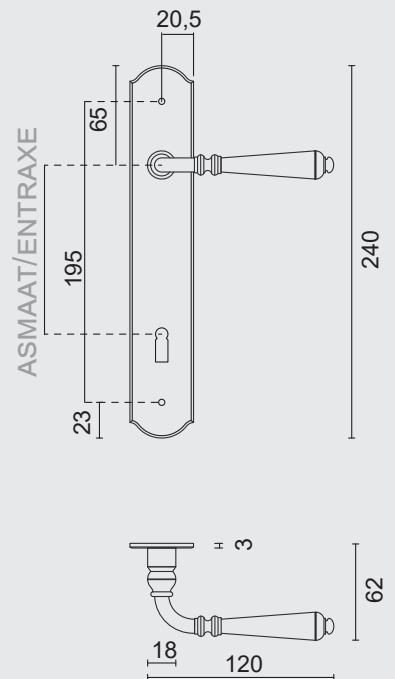

PRO ART
HANDMADE IN FRANCE

** OP BESTELLING, LEVERTERMIJN 8 WEKEN/SUR COMMANDE, DELAI 8 SEMAINES

* PRIJZEN EXCL. BTW/PRIX HORS TVA