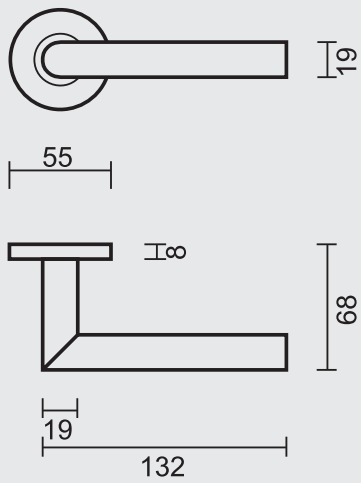

DEURKRUK **PRO I SHAPE 19MM ZWART R+WC**

BEQUILLE **PRO I SHAPE 19MM NOIR R+WC**

ART. **6.011.092**
(per paar/par paire)