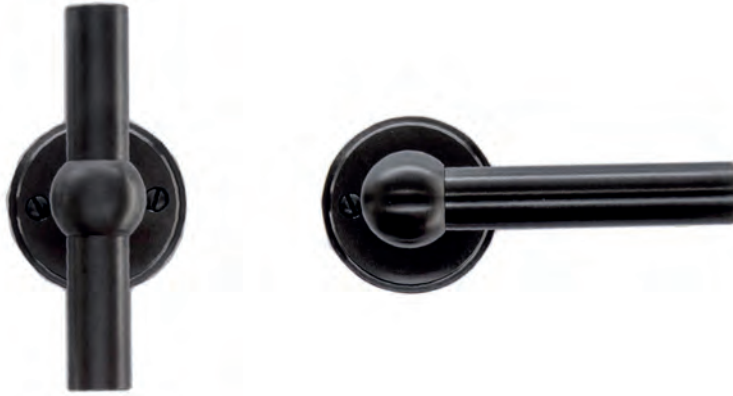

CARBON BLACK = ANTRACIET DONKER GRIJS / ANTRACITE GRIS FONCE