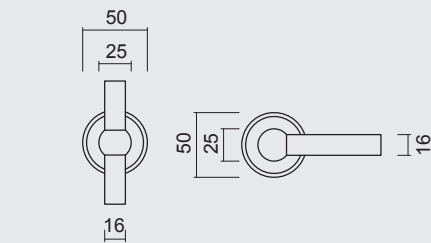

ART. **6.522.301**  
(per paar/par paire)

€ \*

DEURKRUK **PRO PETANA T+L OLD SILVER R+WC**

BEQUILLE **PRO PETANA T+L OLD SILVER R+WC**

ART. **6.522.302**  
(per paar/par paire)

€ \*

ART. **1.138.300**  
€ /STUK-PIECE\*