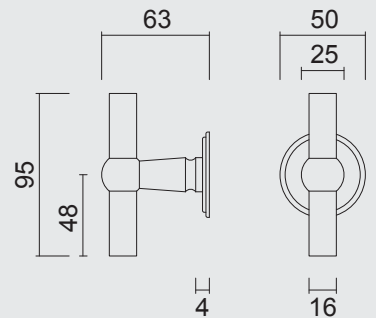

- DEURKRUUK **PRO PETANA T+T OLD SILVER R+NO KEY**
- BEQUILLE **PRO PETANA T+T OLD SILVER R+NO KEY**
- ART. **6.523.303**
  (per paar/par paire)

€ *

- DEURKRUUK **PRO PETANA T+T OLD SILVER R+E**
- BEQUILLE **PRO PETANA T+T OLD SILVER R+E**
- ART. **6.523.300**
  (per paar/par paire)

€ *

- DEURKRUUK **PRO PETANA T+T OLD SILVER R+E CYL**
- BEQUILLE **PRO PETANA T+T OLD SILVER R+E CYL**
- ART. **6.523.301**
  (per paar/par paire)

€ *

- DEURKRUUK **PRO PETANA T+T OLD SILVER R+WC**
- BEQUILLE **PRO PETANA T+T OLD SILVER R+WC**
- ART. **6.523.302**
  (per paar/par paire)

€ *

ART. **1.136.302**
€ /SET*

ART. **1.138.301**
€ /STUK-PIECE*

ART. **1.138.300**
€ /STUK-PIECE*

P. 336

P. 262

P. 240

P. 202

P. 172

P. 126