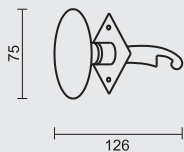

3 YEARS GUARANTY

P 380

P 255

DEURKRUK **PRO KLINKESPEL IJZER**

BEQUILLE **PRO BATTANT AVEC BOUTON BASCULE FER**

ART. **6.101.080**
(per set./par set)

€ *

DEURKRUK **PRO KLINKESPEL IJZER NEUS**

BEQUILLE **PRO BATTANT AVEC BOUTON BASCULE FER NEZ**

ART. **6.102.080**
(per stuk/par piece)

€ *