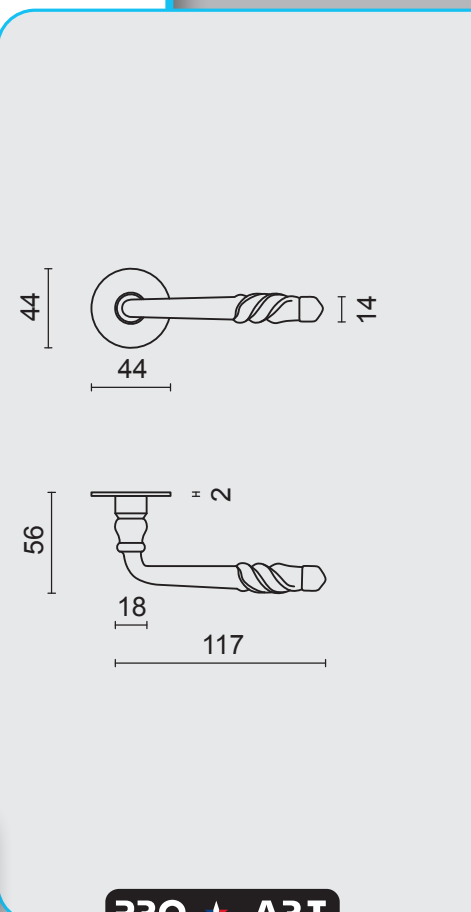

€ \*

ART. **1.028.082**  
€ /SET\*

ART. **1.044.081**  
€ /STUK-PIECE\*

ART. **1.044.080**  
€ /STUK-PIECE\*

**PRO ART**  
HANDMADE IN FRANCE

3 YEARS GUARANTY

DEURKRUK **PRO ELEGANCE IJZER ROND R+NO KEY**

BEQUILLE **PRO ELEGANCE FER ROND R+NO KEY**