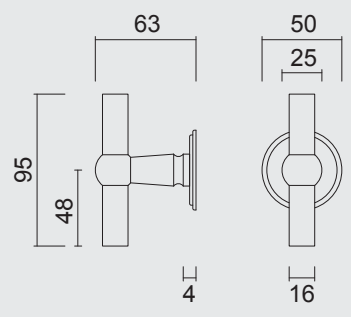

€ \*

ART. **1.136.392**  
€ /SET\*

ART. **1.138.391**  
€ /STUK-PIECE\*

ART. **1.138.390**  
€ /STUK-PIECE\*

RAL 9016: GLANZENDE AFWERKING / FINITION BRILLANTE  
 VERKRIJGBAAR OP BESTELLING IN MATTE STRUCTUURAFWERKING ZIE PRIJSLIJST /  
 SUR COMMANDE DISPONIBLE EN FINITION STRUCTURE MATE VOIR LISTE DE PRIX