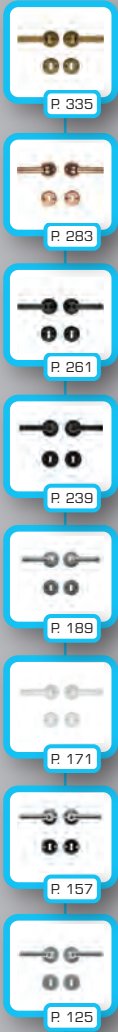

CARBON BLACK = ANTRACIET DONKER GRIJS / ANTRACITE GRIS FONCE

DEURKRUK **PRO PETANA L+L CARBON BLACK R+NO KEY**

BEQUILLE **PRO PETANA L+L CARBON BLACK R+NO KEY**

ART. **6.408.323**
(per paar/par paire)