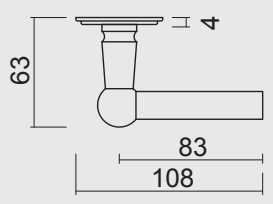

* PRIJZEN EXCL. BTW/PRIX HORS TVA