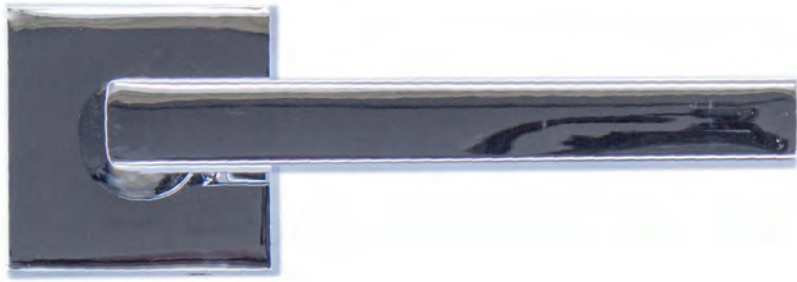

€ \*

DEURKRUK **PRO TITIANA CROMSAT R+WC**

BEQUILLE **PRO TITIANA CROMSAT R+WC**

ART. **6.054.342**  
(per paar/par paire)

€ \*

**PRO FINISH**  
100% ITALIAN MANUFACTURE

\* PRIJZEN EXCL. BTW/PRIX HORS TVA

**3**  
YEARS  
GUARANTY