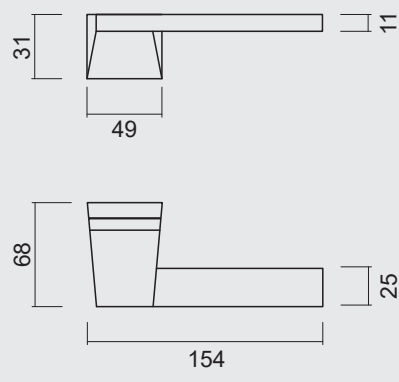

* PRIJZEN EXCL. BTW/PRIX HORS TVA