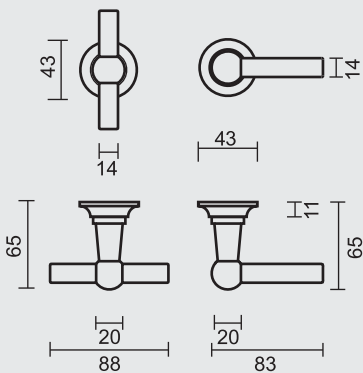

BEQUILLE **PRO PETRA NM T+L OLD SILVER R+WC**

ART. **6.040.302**  
(per paar/par paire)

€ \*

ART. **1.048.300**  
€ /STUK-PIECE\*

ART. **1.048.301**  
€ /STUK-PIECE\*

ART. **1.077.302**  
€ /SET\*

• DEURKRUUK **PRO PETRA NM T+T OLD SILVER R+NO KEY**  
 • BEQUILLE **PRO PETRA NM T+T OLD SILVER R+NO KEY**  
 • ART. **6.437.303**  
 (per paar/par paire)