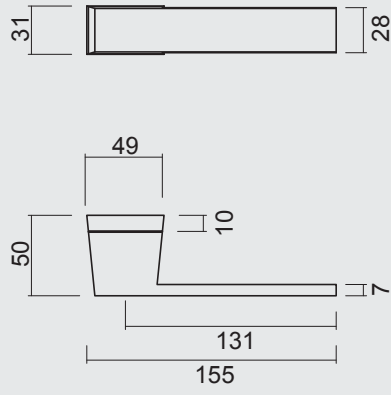

ART. **1.206.320**
€ /STUK-PIECE*

ART. **1.206.321**
€ /STUK-PIECE*

ART. **1.205.322**
€ /SET*

* PRIJZEN EXCL. BTW/PRIX HORS TVA