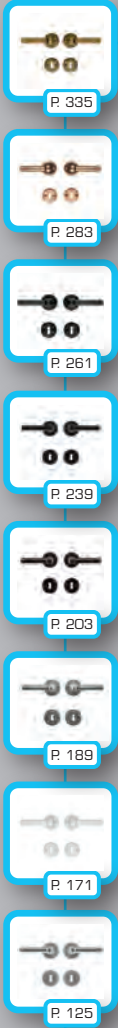

DEURKRUK **PRO PETANA L+L NIKKEL R+NO KEY**
BEQUILLE **PRO PETANA L+L NICKEL BRILLANT R+NO KEY**

ART. **6.408.023**
(per paar/par paire)

€ *

DEURKRUK **PRO PETANA L+L NIKKEL R+E**
BEQUILLE **PRO PETANA L+L NICKEL BRILLANT R+E**

ART. **6.408.020**
(per paar/par paire)

€ *

DEURKRUK **PRO PETANA L+L NIKKEL R+E CYL**
BEQUILLE **PRO PETANA L+L NICKEL BRILLANT R+E CYL**

ART. **6.408.021**
(per paar/par paire)

€ *

DEURKRUK **PRO PETANA L+L NIKKEL R+WC**
BEQUILLE **PRO PETANA L+L NICKEL BRILLANT R+WC**

ART. **6.408.022**
(per paar/par paire)

€ *