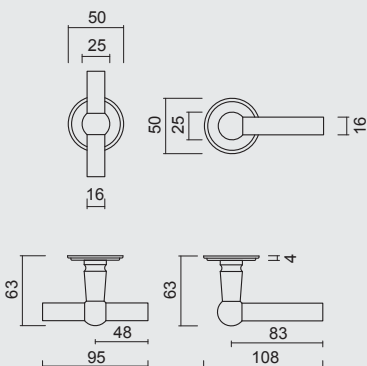

ART. **6.522.391**  
 (per paar/par paire)

€ \*

DEURKRUK **PRO PETANA T+L WIT R+WC**  
 BEQUILLE **PRO PETANA T+L BLANC R+WC**

ART. **6.522.392**  
 (per paar/par paire)

€ \*

ART. **1.138.390**  
 € /STUK-PIECE\*