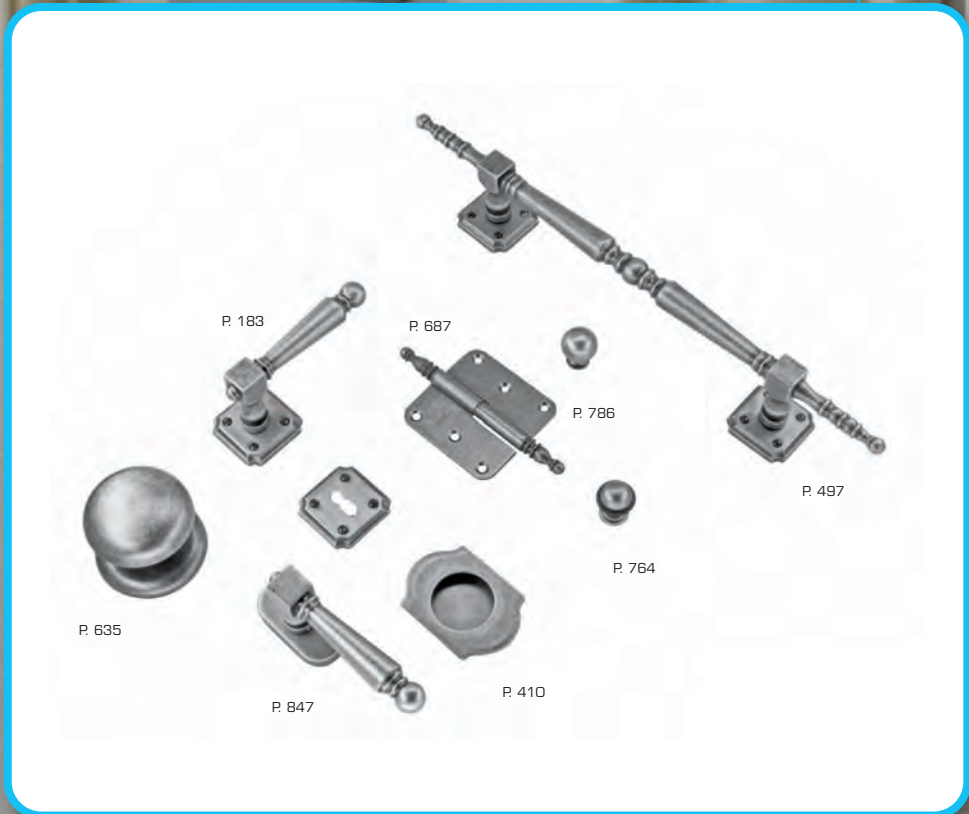

DEURKRUK **PRO KLINKESPEL IJZER NEUS**

BEQUILLE **PRO BATTANT AVEC BOUTON BASCULE FER NEZ**

ART. **6.102.080**  
(per stuk/par piece)

€ \*

P. 339

P. 247

P. 209

P. 121