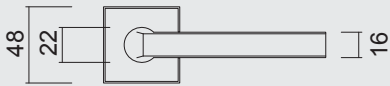

RAL 9016: MATTE STRUCTUURAFWERKING/ FINITION STRUCTURE MATE

P. 220

P. 168

P. 152

P. 148

P. 39

DEURKRUK **PRO LUÏS WIT STRUCTUUR R+NO KEY**
BEQUILLE **PRO LUÏS BLANC STRUCTURE R+NO KEY**

ART. **6.520.103**
(per paar/par paire)

€ *

DEURKRUK **PRO LUÏS WIT STRUCTUUR R+E**
BEQUILLE **PRO LUÏS BLANC STRUCTURE R+E**

ART. **6.520.100**
(per paar/par paire)

€ *

DEURKRUK **PRO LUÏS WIT STRUCTUUR R+E CYL**
BEQUILLE **PRO LUÏS BLANC STRUCTURE R+E CYL**

ART. **6.520.101**
(per paar/par paire)

€ *

DEURKRUK **PRO LUÏS WIT STRUCTUUR R+WC**
BEQUILLE **PRO LUÏS BLANC STRUCTURE R+WC**

ART. **6.520.102**
(per paar/par paire)

€ *