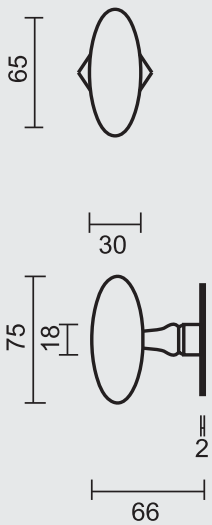

ART. **1.045.080**
€ /STUK-PIECE*