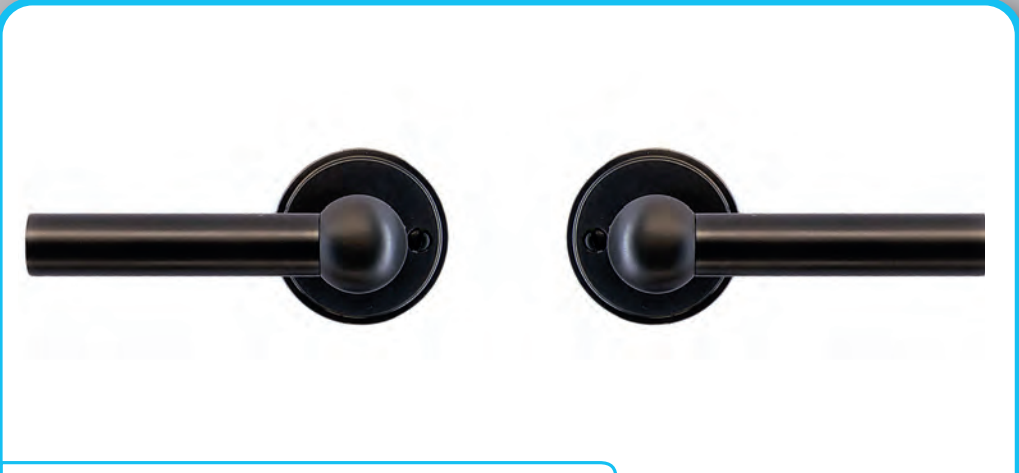

CARBON BLACK = ANTRACIET DONKER GRIJS / ANTRACITE GRIS FONCE

DEURKRUK **PRO PETANA L+L CARBON BLACK R+NO KEY**

BEQUILLE **PRO PETANA L+L CARBON BLACK R+NO KEY**

ART. **6.408.323**
(per paar/par paire)