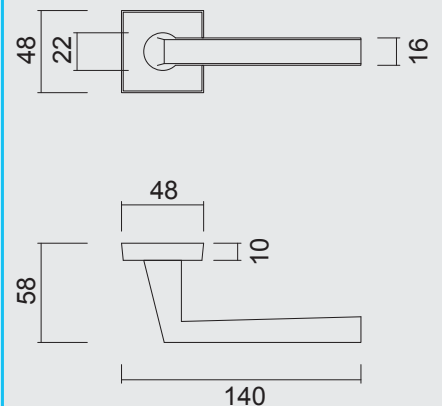

RAL 9005: MATTE AFWERKING / FINITION MATE

DEURKROUK **PRO LUIS ZWART R+NO KEY**

BEQUILLE **PRO LUIS NOIR R+NO KEY**

ART. **6.520.093**
(per paar/par paire)

€ *

DEURKROUK **PRO LUIS ZWART R+E**

BEQUILLE **PRO LUIS NOIR R+E**

ART. **6.520.090**
(per paar/par paire)

€ *

DEURKROUK **PRO LUIS ZWART R+E CYL**

BEQUILLE **PRO LUIS NOIR R+E CYL**

ART. **6.520.091**
(per paar/par paire)

€ *

DEURKROUK **PRO LUIS ZWART R+WC**

BEQUILLE **PRO LUIS NOIR R+WC**

ART. **6.520.092**
(per paar/par paire)

€ *

ART. **1.205.092**
€ /SET*

ART. **1.206.091**
€ /STUK-PIECE*

ART. **1.206.090**
€ /STUK-PIECE*

P. 168

P. 159

P. 152

P. 148

P. 99