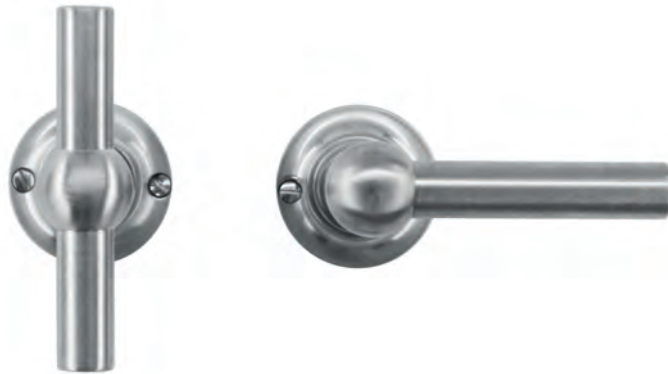

P. 193

DEURKRUK **PRO PETRA NM T+L INOX LOOK R+NO KEY**

BEQUILLE **PRO PETRA NM T+L INOX LOOK R+NO KEY**

ART. **6.040.003**  
(per paar/par paire)

€ \*

DEURKRUK **PRO PETRA NM T+L INOX LOOK R+E**

BEQUILLE **PRO PETRA NM T+L INOX LOOK R+E**