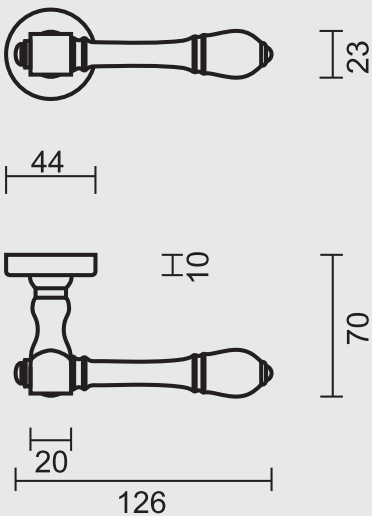

ART. **6.048.001**  
(per paar/par paire)

€ \*

DEURKRUK **PRO ALDAGONDA INOX LOOK R+WC**

BEQUILLE **PRO ALDAGONDA INOX LOOK R+WC**

ART. **6.048.002**  
(per paar/par paire)

€ \*

**PRO FINISH**  
100% ITALIAN MANUFACTURE