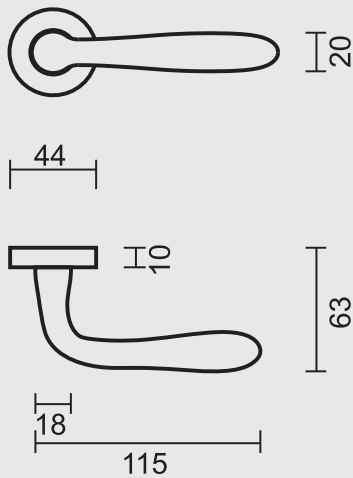

PRO FINISH
100% ITALIAN MANUFACTURE

* PRIJZEN EXCL. BTW/PRIX HORS TVA