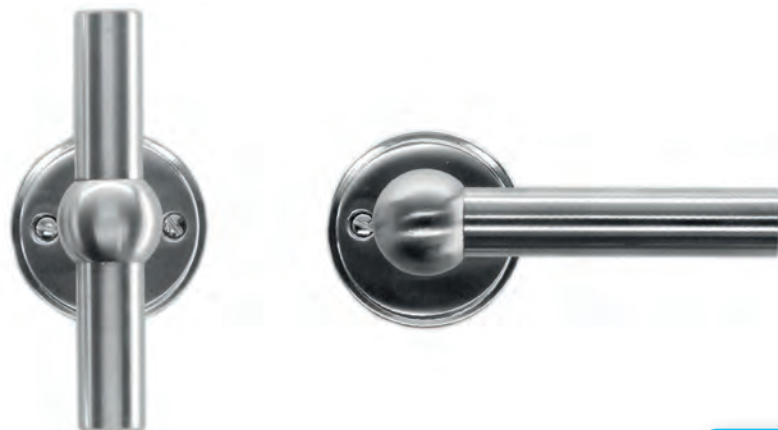

P. 191

P. 173

DEURKRUK **PRO PETANA T+L INOX LOOK R+NO KEY**

BEQUILLE **PRO PETANA T+L INOX LOOK R+NO KEY**

ART. **6.522.003**  
(per paar/par paire)

€ \*

DEURKRUK **PRO PETANA T+L INOX LOOK R+E**

BEQUILLE **PRO PETANA T+L INOX LOOK R+E**