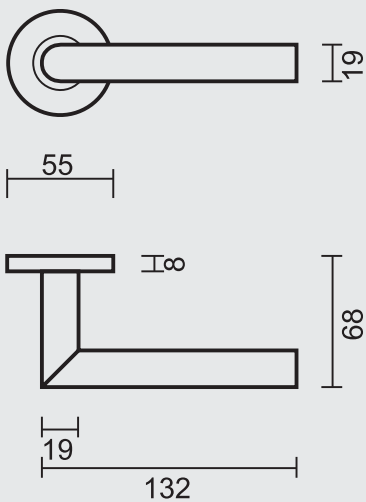

ART. **1.200.000**
€ /STUK-PIECE*

ART. **1.200.001**
€ /STUK-PIECE*

ART. **1.281.002**
€ /SET*

PRO ★ ZERO
PROFESSIONAL QUALITY LABEL

* PRIJZEN EXCL. BTW/PRIX HORS TVA