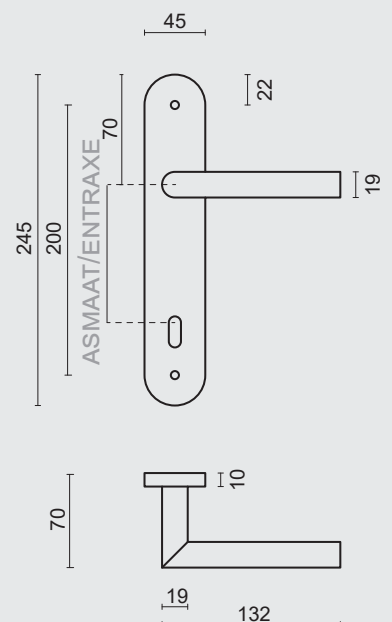

€ \*

- DEURKRUK **PRO I SHAPE 19MM INOX PLUS PLAAT+NO KEY**
- BEQUILLE **PRO I SHAPE 19MM INOX PLUS PLAQUE+NO KEY**
- ART. **6.399.003**  
(per paar/par paire)

€ \*

P. 272

NIET VERKRIJGBAAR MET WC GARNITUUR  
PAS DISPONIBLE AVEC GARNITURE DE TOILETTE