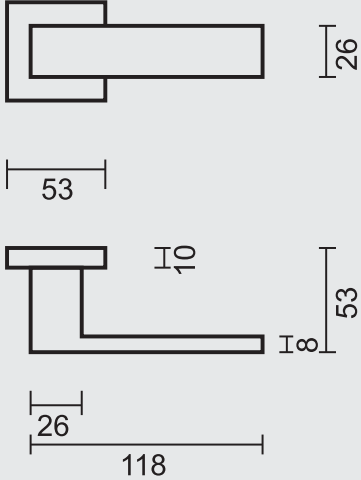

€ \*

DEURKRUK **PRO CUBICA INOX LOOK R+WC**

BEQUILLE **PRO CUBICA INOX LOOK R+WC**

ART. **6.001.002**  
(per paar/par paire)

€ \*

**PRO FINISH**  
100% ITALIAN MANUFACTURE

ART. **1.050.000**  
€ /STUK-PIECE\*