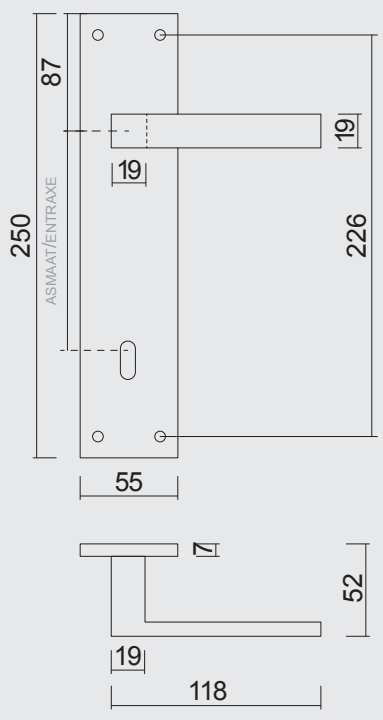

DEURKRUK **PRO COSMIC INOX PLUS PLAAT +NO KEY**
BEQUILLE **PRO COSMIC INOX PLUS PLAQUE+NO KEY**
ART. **6.548.003**
(per paar/per paire)