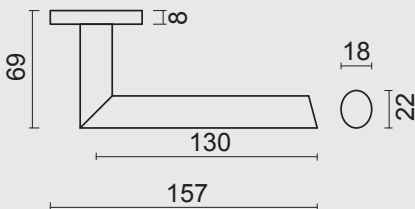

€ \*

DEURKRUK **PRO ELLIPS INOX PLUS R+WC**

BEQUILLE **PRO ELLIPS INOX PLUS R+WC**

ART. **6.463.002**  
(per paar/par paire)

€ \*

**PRO★INOX PLUS**  
PROFESSIONAL QUALITY LABEL

ART. **1.005.000**  
€ /STUK-PIECE\*