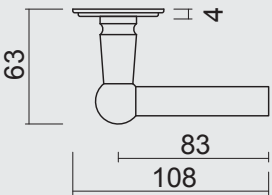

PRO FINISH
100% ITALIAN MANUFACTURE

ART. **1.138.000**
€ /STUK-PIECE*

ART. **1.138.001**
€ /STUK-PIECE*

ART. **1.136.002**
€ /SET*

* PRIJZEN EXCL. BTW/PRIX HORS TVA