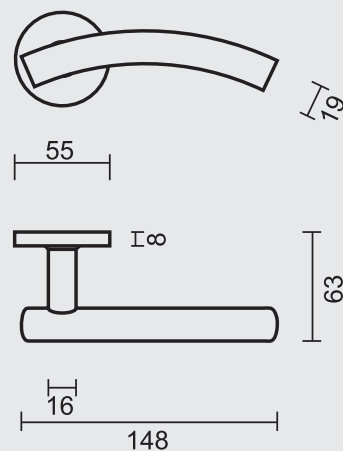

PRO★INOX PLUS
PROFESSIONAL QUALITY LABEL

* PRIJZEN EXCL. BTW/PRIX HORS TVA