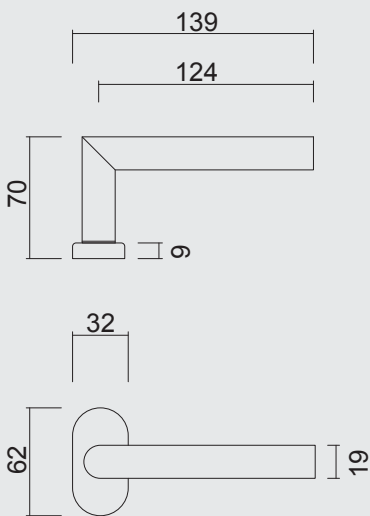

PRO★INOX PLUS
PROFESSIONAL QUALITY LABEL

* PRIJZEN EXCL. BTW/PRIX HORS TVA