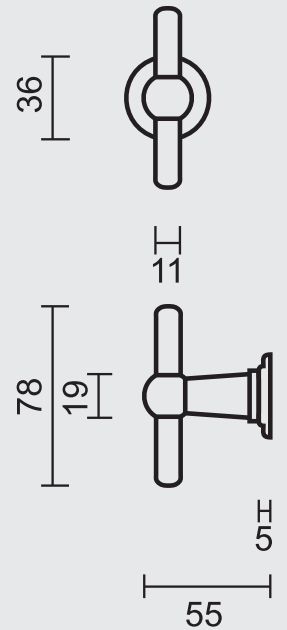

PRO FINISH
100% ITALIAN MANUFACTURE

* PRIJZEN EXCL. BTW/PRIX HORS TVA