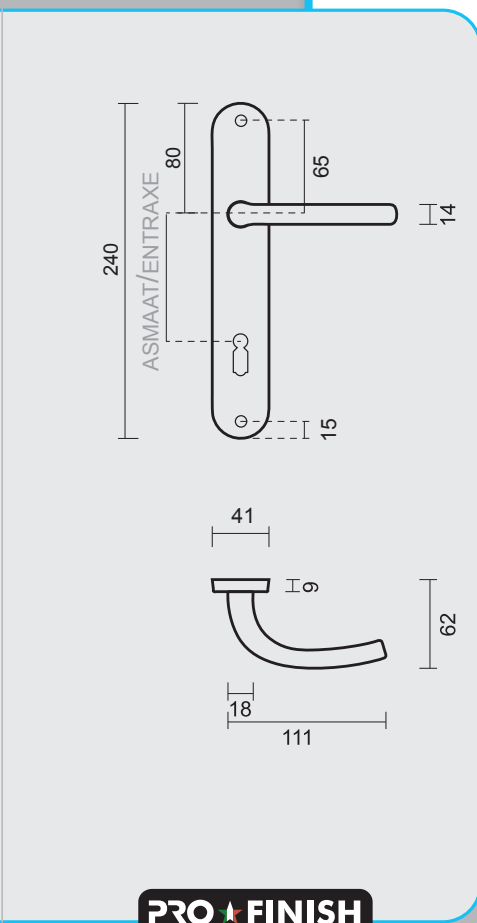

PRO FINISH
100% ITALIAN MANUFACTURE

** OP BESTELLING, LEVERTERMIJN 4 WEKEN/SUR COMMANDE, DELAI 4 SEMAINES
* PRIJZEN EXCL. BTW/PRIX HORS TVA