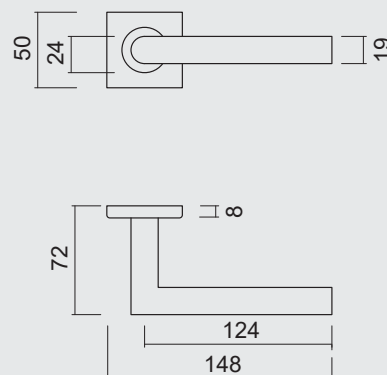

PRO★INOX PLUS
PROFESSIONAL QUALITY LABEL

* PRIJZEN EXCL. BTW/PRIX HORS TVA