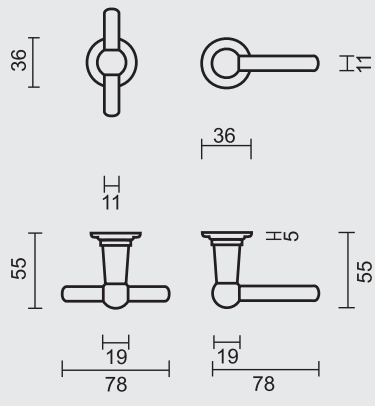

PRO FINISH
100% ITALIAN MANUFACTURE

ART. **1.300.000**
€ /STUK-PIECE*

ART. **1.048.001**
€ /STUK-PIECE*

ART. **1.076.002**
€ /SET*

* PRIJZEN EXCL. BTW/PRIX HORS TVA