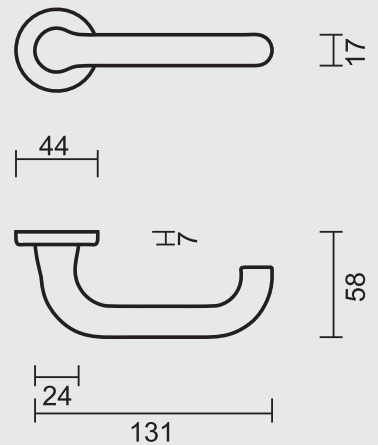

€ \*

- DEURKRUUK **PRO PANDA ALU U R+WC**
- BEQUILLE **PRO PANDA ALU U R+WC**
- ART. **6.116.012**  
(per paar/par paire)

€ \*

ART. **1.303.012**  
€ /SET\*

ART. **1.317.011**  
€ /STUK-PIECE\*

ART. **1.317.010**  
€ /STUK-PIECE\*