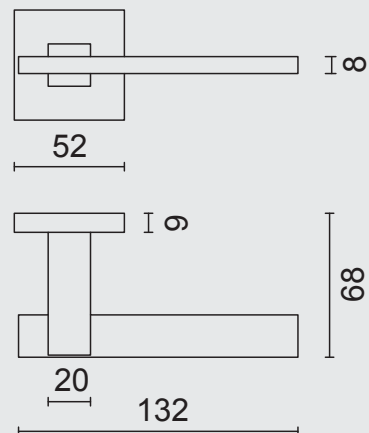

PRO★INOX PLUS
PROFESSIONAL QUALITY LABEL

* PRIJZEN EXCL. BTW/PRIX HORS TVA