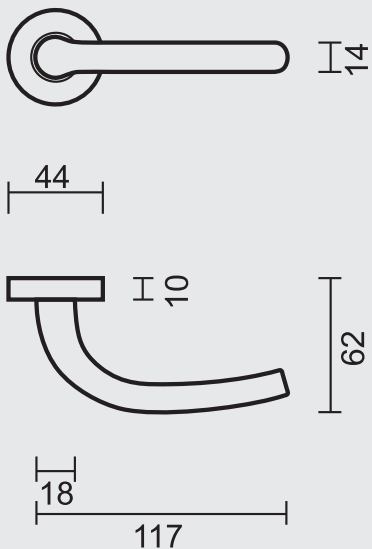

PRO FINISH
100% ITALIAN MANUFACTURE

ART. **1.317.000**
€ /STUK-PIECE*

ART. **1.317.001**
€ /STUK-PIECE*

ART. **1.303.002**
€ /SET*

* PRIJZEN EXCL. BTW/PRIX HORS TVA