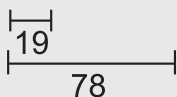

BEQUILLE **PRO PETRA OM L+L INOX LOOK R+WC**

ART. **6.438.002**  
(per paar/par paire)

€ \*

P 333

36

55

19

78