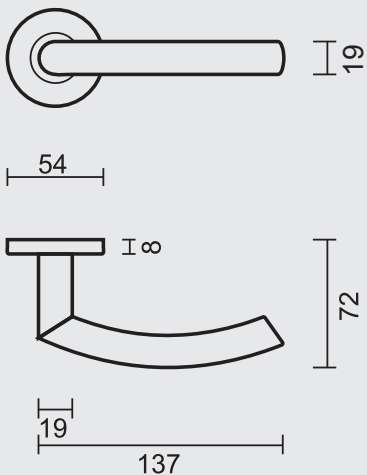

PRO★INOX PLUS
PROFESSIONAL QUALITY LABEL

ART. **1.005.000**
€ /STUK-PIECE*

ART. **1.005.001**
€ /STUK-PIECE*

ART. **1.022.002**
€ /SET*

* PRIJZEN EXCL. BTW/PRIX HORS TVA