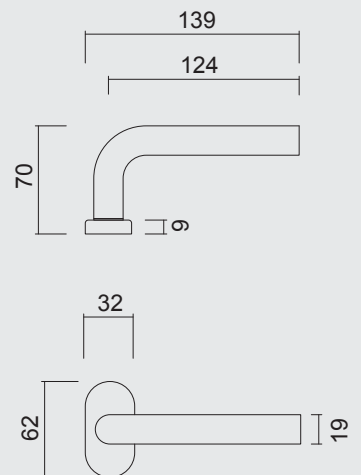

PRO★INOX PLUS
PROFESSIONAL QUALITY LABEL

* PRIJZEN EXCL. BTW/PRIX HORS TVA