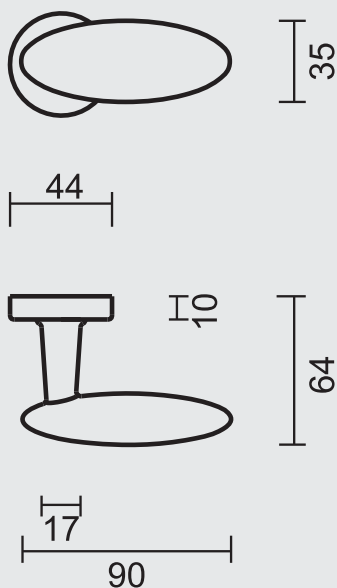

PRO FINISH
100% ITALIAN MANUFACTURE

ART. **1.317.000**
€ /STUK-PIECE*

ART. **1.317.001**
€ /STUK-PIECE*

ART. **1.303.002**
€ /SET*

* PRIJZEN EXCL. BTW/PRIX HORS TVA