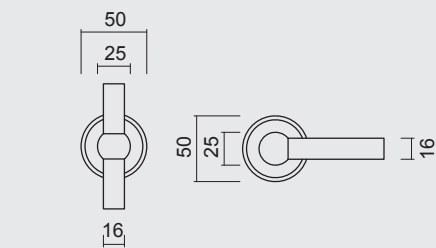

ART. **1.138.000**
€ /STUK-PIECE*