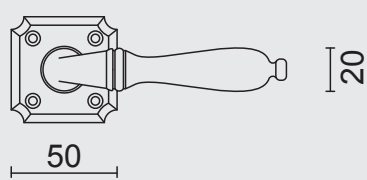

PRO FINISH
100% ITALIAN MANUFACTURE

ART. **1.137.000**
€ /STUK-PIECE*

ART. **1.137.001**
€ /STUK-PIECE*

ART. **1.134.002**
€ /SET*

* PRIJZEN EXCL. BTW/PRIX HORS TVA