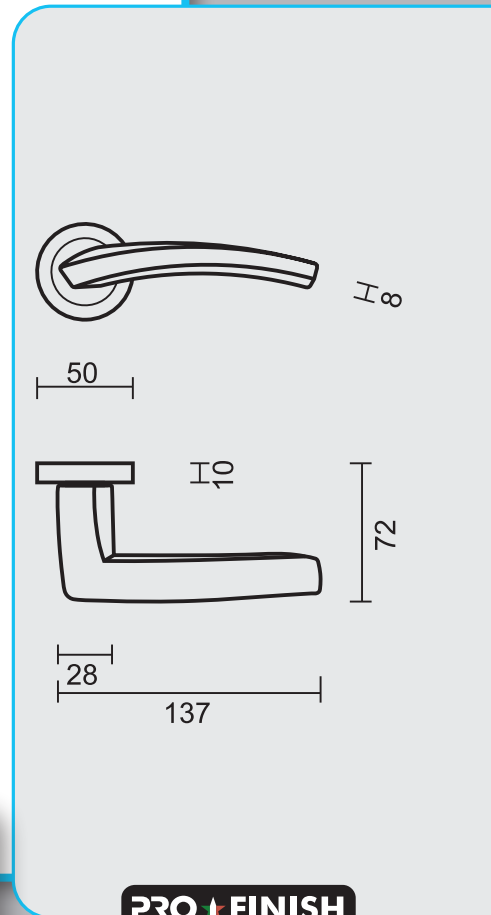

€ \*

- DEURKRUUK **PRO DUNE INOX LOOK R+WC**
- BEQUILLE **PRO DUNE INOX LOOK R+WC**
- ART. **6.003.002**  
(per paar/par paire)

€ \*

ART. **1.314.002**  
€ /SET\*

ART. **1.315.001**  
€ /STUK-PIECE\*

ART. **1.315.000**  
€ /STUK-PIECE\*