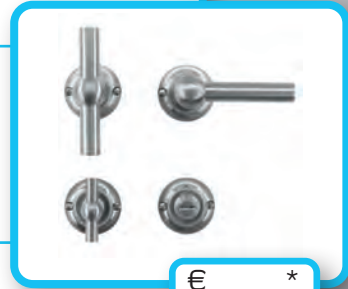

3 YEARS GUARANTY

P. 383

P. 363

P. 327

P. 279

P. 243

P. 205

P. 193

DEURKRUK **PRO PETRA NM T+L INOX LOOK R+NO KEY**

BEQUILLE **PRO PETRA NM T+L INOX LOOK R+NO KEY**

ART. **6.040.003**
(per paar/par paire)

€ *

DEURKRUK **PRO PETRA NM T+L INOX LOOK R+E**

BEQUILLE **PRO PETRA NM T+L INOX LOOK R+E**

ART. **6.040.000**
(per paar/par paire)

€ *

DEURKRUK **PRO PETRA NM T+L INOX LOOK R+E CYL**

BEQUILLE **PRO PETRA NM T+L INOX LOOK R+E CYL**

ART. **6.040.001**
(per paar/par paire)

€ *

DEURKRUK **PRO PETRA NM T+L INOX LOOK R+WC**

BEQUILLE **PRO PETRA NM T+L INOX LOOK R+WC**

ART. **6.040.002**
(per paar/par paire)

€ *

PRO FINISH
100% ITALIAN MANUFACTURE

ART. **1.048.000**
€ /STUK-PIECE*

ART. **1.048.001**
€ /STUK-PIECE*

ART. **1.077.002**
€ /SET*