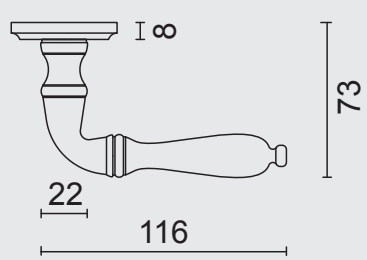

PRO FINISH
100% ITALIAN MANUFACTURE

ART. **1.137.000**
€ /STUK-PIECE*

ART. **1.137.001**
€ /STUK-PIECE*

ART. **1.134.002**
€ /SET*

* PRIJZEN EXCL. BTW/PRIX HORS TVA