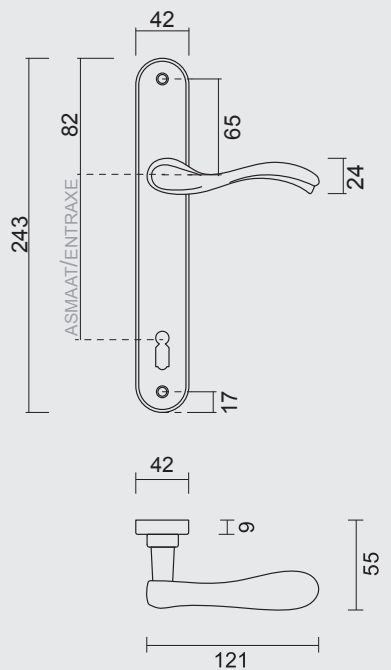

PRO FINISH
100% ITALIAN MANUFACTURE

** OP BESTELLING, LEVERTERMIJN 4 WEKEN/SUR COMMANDE, DELAI 4 SEMAINES

* PRIJZEN EXCL. BTW/PRIX HORS TVA