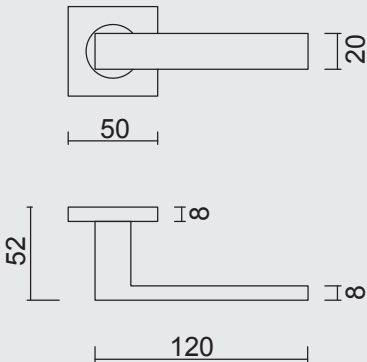

ART. **6.423.001**  
(per paar/par paire)

€ \*

DEURKRUK **PRO COSMIC INOX PLUS R+WC**

BEQUILLE **PRO COSMIC INOX PLUS R+WC**

ART. **6.423.002**  
(per paar/par paire)

€ \*

ART. **1.133.000**  
€ /STUK-PIECE\*