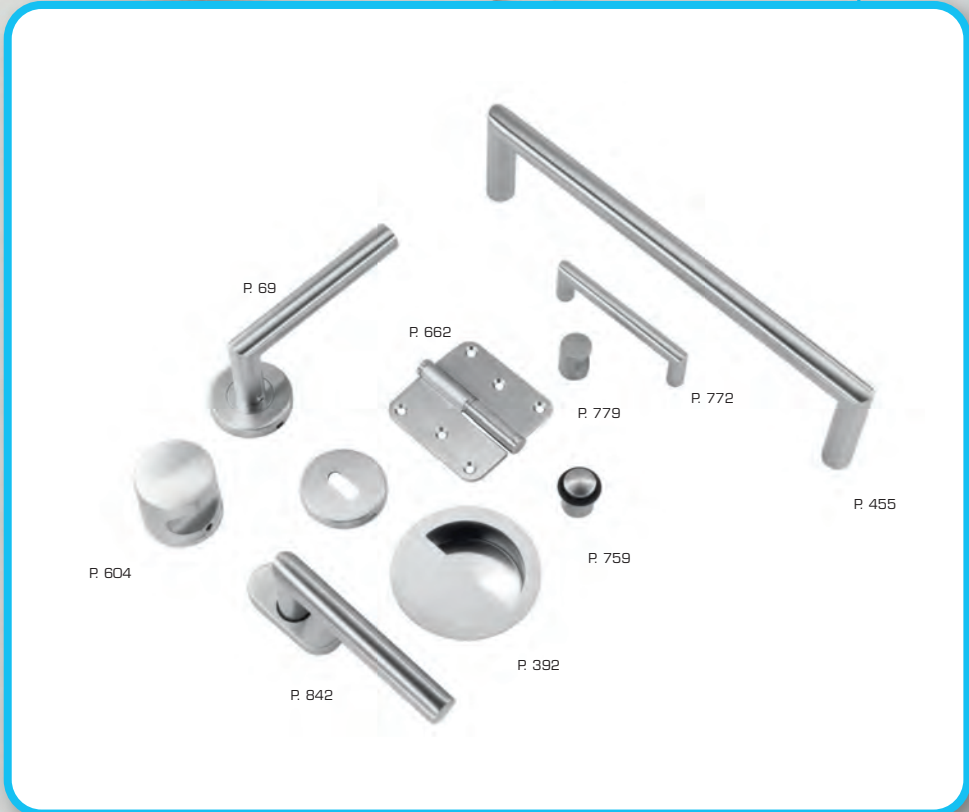

ART. **1.005.000**  
€ /STUK-PIECE\*

ART. **1.005.001**  
€ /STUK-PIECE\*

ART. **1.022.002**  
€ /SET\*

\* PRIJZEN EXCL. BTW/PRIX HORS TVA

3 YEARS GUARANTY

PATENTVIJZEN INBEGREPEN / VIS A TRAVERS INCLU

DEURKRUK **PRO I SHAPE 19MM INOX PLUS R+NO KEY**