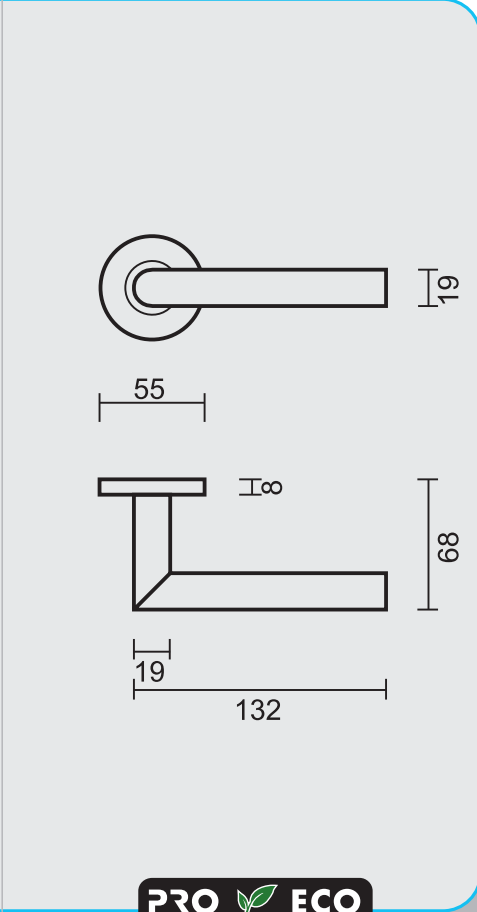

PRO ECO
0% NIKKEL QUALITY

ART. **1.005.000**
€ /STUK-PIECE*

ART. **1.005.001**
€ /STUK-PIECE*

ART. **1.022.002**
€ /SET*

* PRIJZEN EXCL. BTW/PRIX HORS TVA