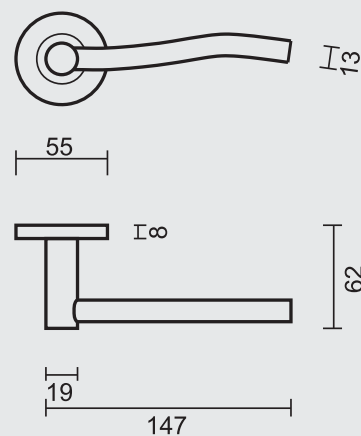

PRO★INOX PLUS
PROFESSIONAL QUALITY LABEL