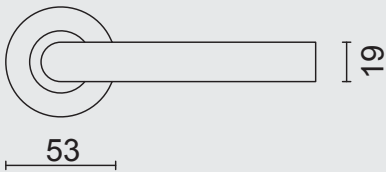

DEURKRUK **PRO ROLLUIK I SHAPE 19MM INOX PLUS R+WC**

BEQUILLE **PRO VOLET I SHAPE 19MM INOX PLUS R+WC**

ART. **6.392.002**
(per paar/par paire)