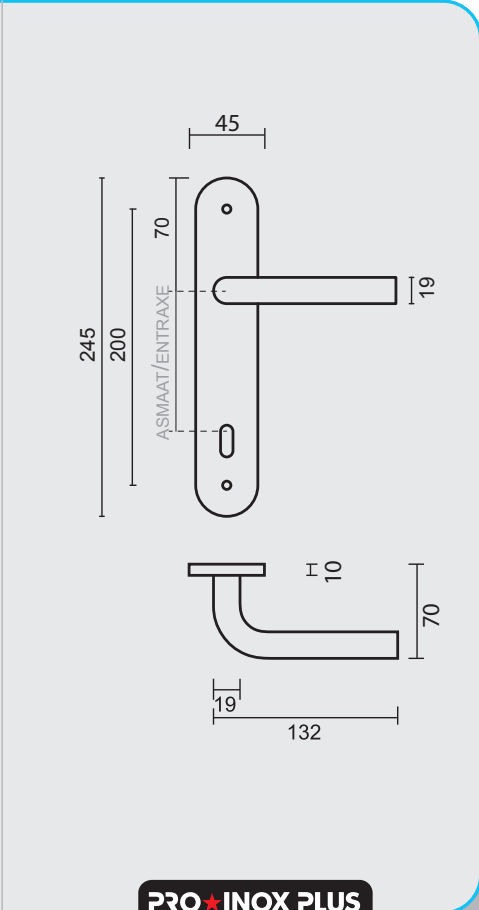

DEURKRUK **PRO L SHAPE 19MM INOX PLUS PLAAT+NO KEY**
BEQUILLE **PRO L SHAPE 19MM INOX PLUS PLAQUE+NO KEY**
ART. **6.466.003**
(per paar/par paire)