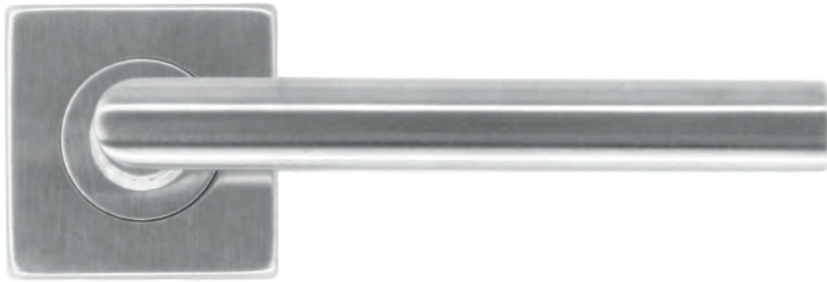

ART. **1.133.000**  
€ /STUK-PIECE\*

ART. **1.133.001**  
€ /STUK-PIECE\*

ART. **1.132.002**  
€ /SET\*

\* PRIJZEN EXCL. BTW/PRIX HORS TVA

**3 YEARS**  
GUARANTY

PATENTVIJZEN INBEGREPEN / VIS A TRAVERS INCLU