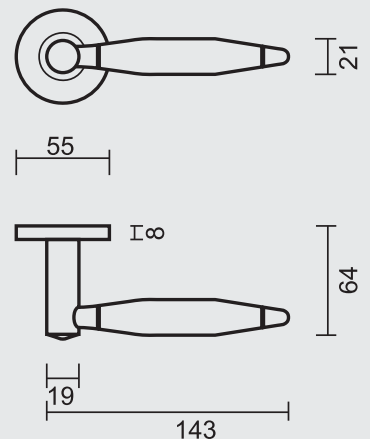

PRO★INOX PLUS
PROFESSIONAL QUALITY LABEL