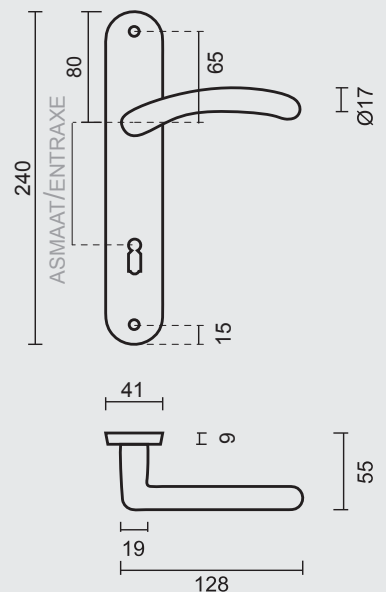

PRO FINISH
100% ITALIAN MANUFACTURE

** OP BESTELLING, LEVERTERMIJN 4 WEKEN/SUR COMMANDE, DELAI 4 SEMAINES

* PRIJZEN EXCL. BTW/PRIX HORS TVA