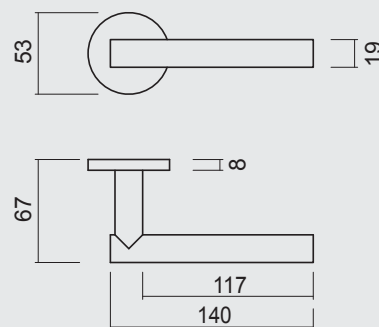

PRO★INOX PLUS
PROFESSIONAL QUALITY LABEL

* PRIJZEN EXCL. BTW/PRIX HORS TVA