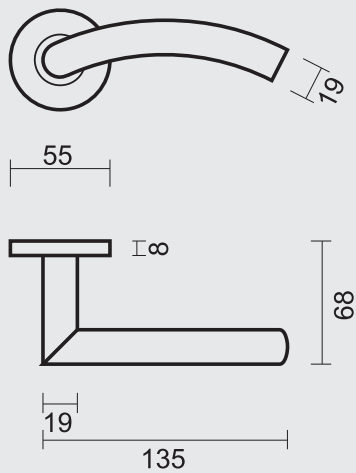

ART. **6.025.001**  
(per paar/par paire)

€ \*

DEURKRUK **PRO GI SHAPE 19MM INOX PLUS R+WC**

BEQUILLE **PRO GI SHAPE 19MM INOX PLUS R+WC**

ART. **6.025.002**  
(per paar/par paire)

€ \*

P 235

**PRO★INOX PLUS**  
PROFESSIONAL QUALITY LABEL