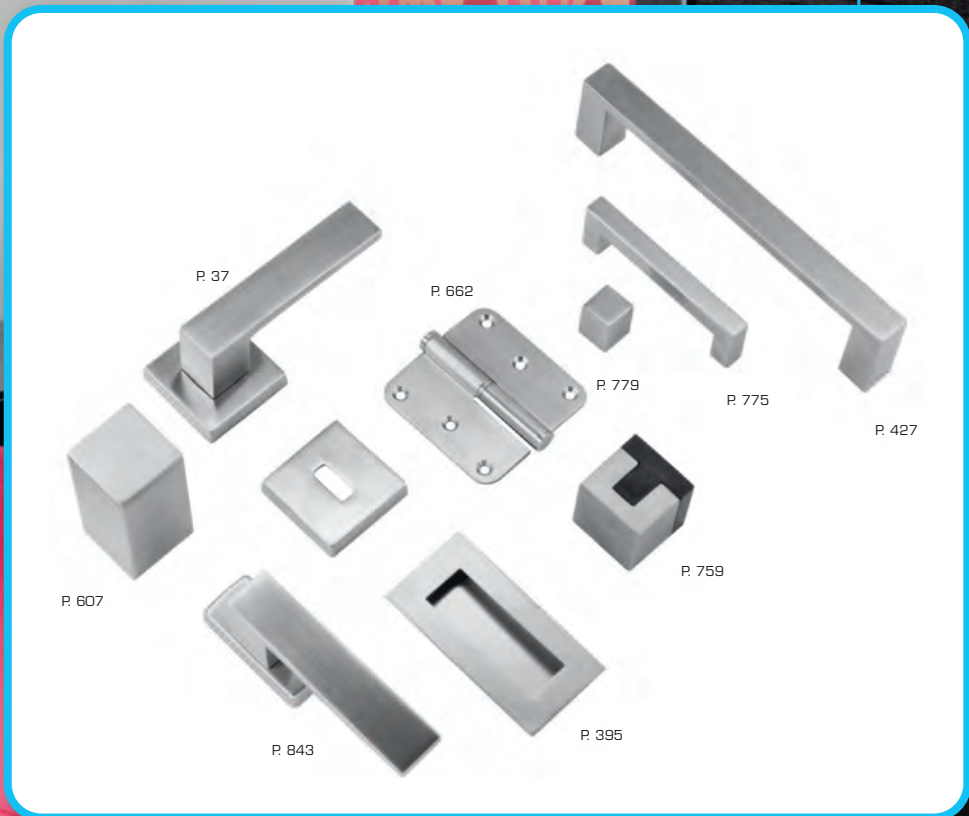

1

**DEURKRUKKEN**  
**BÉQUILLES**

**3**  
YEARS  
GUARANTY

DEURKRUK **PRO CUBICA INOX LOOK R+NO KEY**

BEQUILLE **PRO CUBICA INOX LOOK R+NO KEY**

ART. **6.001.003**  
(per paar/par paire)

€ \*

DEURKRUK **PRO CUBICA INOX LOOK R+E**