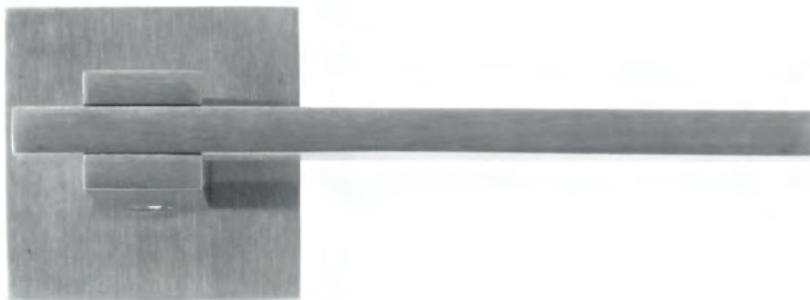

PATENTVIJZEN INBEGREPEN / VIS A TRAVERS INCLU

- DEURKRUK **PRO SQUARE 3 INOX PLUS R+NO KEY**
- BEQUILLE **PRO SQUARE 3 INOX PLUS R+NO KEY**
- ART. **6.384.003**  
(per paar/par paire)

€ \*

- DEURKRUK **PRO SQUARE 3 INOX PLUS R+E**
- BEQUILLE **PRO SQUARE 3 INOX PLUS R+E**
- ART. **6.384.000**  
(per paar/par paire)