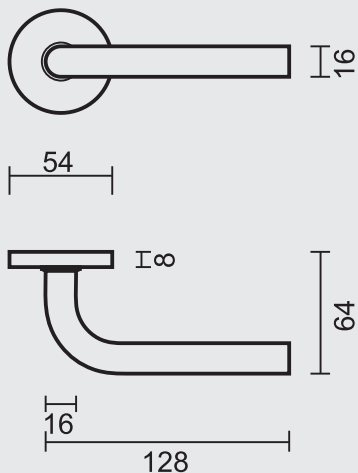

ART. **1.200.000**
€ /STUK-PIECE*

ART. **1.200.001**
€ /STUK-PIECE*

ART. **1.281.002**
€ /SET*

PRO ★ ZERO
PROFESSIONAL QUALITY LABEL

* PRIJZEN EXCL. BTW/PRIX HORS TVA