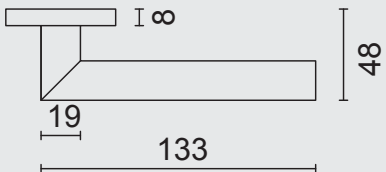

DEURKRUK **PRO ROLLUIK I SHAPE 19MM INOX PLUS R+WC**

BEQUILLE **PRO VOLET I SHAPE 19MM INOX PLUS R+WC**

ART. **6.392.002**
(per paar/par paire)