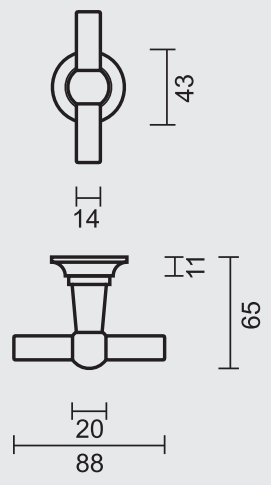

PRO FINISH
100% ITALIAN MANUFACTURE

* PRIJZEN EXCL. BTW/PRIX HORS TVA