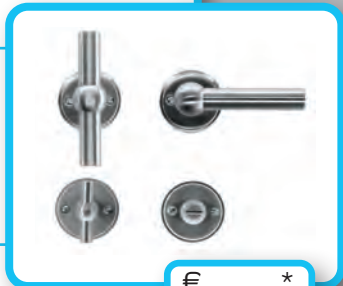

3 YEARS GUARANTY

P. 337

P. 263

P. 241

P. 204

P. 191

P. 173

DEURKRUK **PRO PETANA T+L INOX LOOK R+NO KEY**

BEQUILLE **PRO PETANA T+L INOX LOOK R+NO KEY**

ART. **6.522.003**
(per paar/par paire)

€ *

DEURKRUK **PRO PETANA T+L INOX LOOK R+E**

BEQUILLE **PRO PETANA T+L INOX LOOK R+E**

ART. **6.522.000**
(per paar/par paire)

€ *

DEURKRUK **PRO PETANA T+L INOX LOOK R+E CYL**

BEQUILLE **PRO PETANA T+L INOX LOOK R+E CYL**

ART. **6.522.001**
(per paar/par paire)

€ *

DEURKRUK **PRO PETANA T+L INOX LOOK R+WC**

BEQUILLE **PRO PETANA T+L INOX LOOK R+WC**

ART. **6.522.002**
(per paar/par paire)

€ *

ART. **1.138.000**
€ /STUK-PIECE*

ART. **1.138.001**
€ /STUK-PIECE*

ART. **1.136.002**
€ /SET*

PRO FINISH
100% ITALIAN MANUFACTURE

* PRIJZEN EXCL. BTW/PRIX HORS TVA