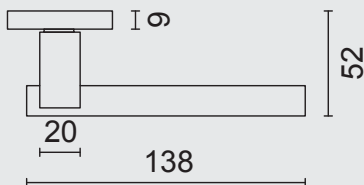

PRO★INOX PLUS
PROFESSIONAL QUALITY LABEL

ART. **1.176.000**
€ /STUK-PIECE*

ART. **1.176.001**
€ /STUK-PIECE*

ART. **1.147.002**
€ /SET*

* PRIJZEN EXCL. BTW/PRIX HORS TVA