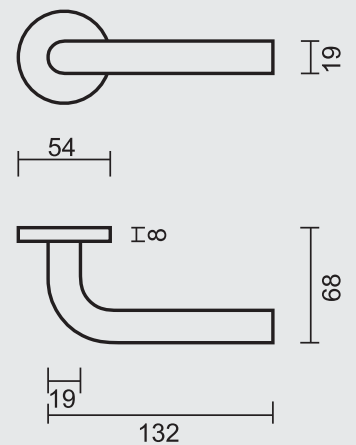

PRO★INOX PLUS
PROFESSIONAL QUALITY LABEL