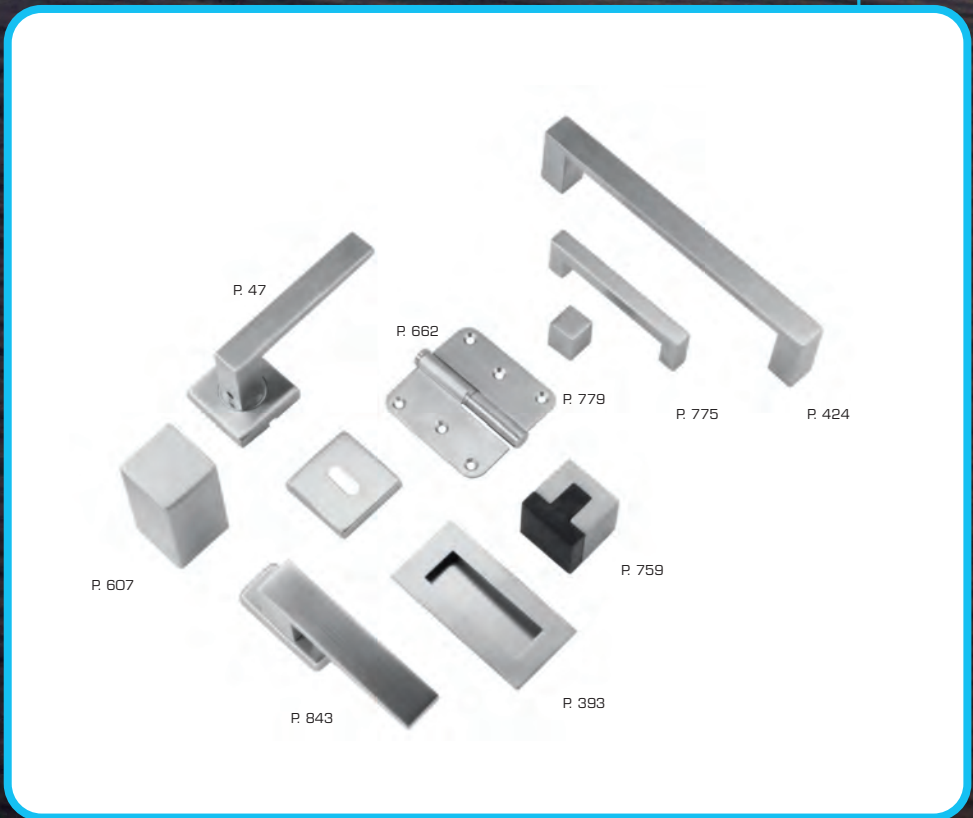

€ \*

**PRO★INOX PLUS**  
PROFESSIONAL QUALITY LABEL

ART. **1.251.000**  
€ /STUK-PIECE\*

ART. **1.251.001**  
€ /STUK-PIECE\*

ART. **1.030.002**  
€ /SET\*

\* PRIJZEN EXCL. BTW/PRIX HORS TVA

3 YEARS GUARANTY