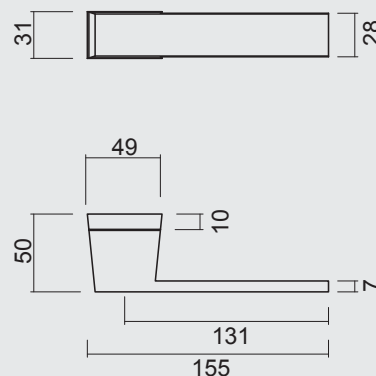

PRO FINISH
100% ITALIAN MANUFACTURE

* PRIJZEN EXCL. BTW/PRIX HORS TVA