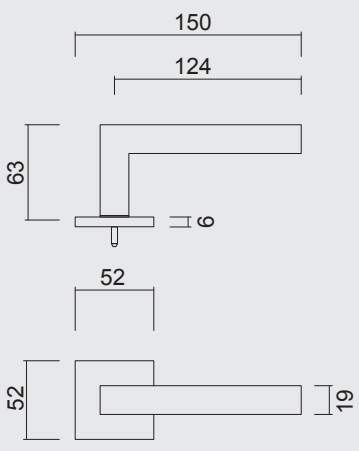

ART. **1.231.000**
€ /STUK-PIECE*

ART. **1.231.001**
€ /STUK-PIECE*

ART. **1.228.002**
€ /SET*

* PRIJZEN EXCL. BTW/PRIX HORS TVA