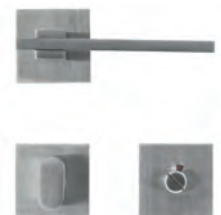

- DEURKRUK **PRO SQUARE 3 INOX PLUS R+WC**
- BEQUILLE **PRO SQUARE 3 INOX PLUS R+WC**
- ART. **6.384.002**
  (per paar/par paire)

€ *

ART. **1.147.002**
€ /SET*

ART. **1.176.001**
€ /STUK-PIECE*

ART. **1.176.000**
€ /STUK-PIECE*