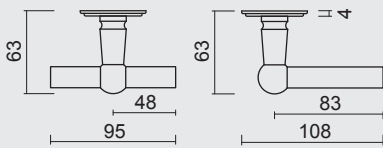

ART. **1.138.000**
€ /STUK-PIECE*