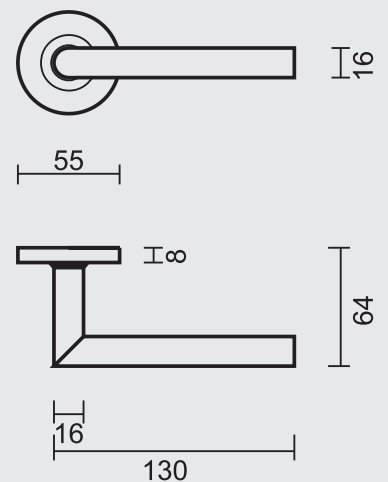

- BEQUILLE **PRO ZERO I SHAPE 16MM INOX R+WC**

- ART. **6.473.002**  
(per paar/par paire)

€ \*

ART. **1.281.002**  
€ /SET\*

ART. **1.200.001**  
€ /STUK-PIECE\*

ART. **1.200.000**  
€ /STUK-PIECE\*

**PRO ★ ZERO**  
PROFESSIONAL QUALITY LABEL