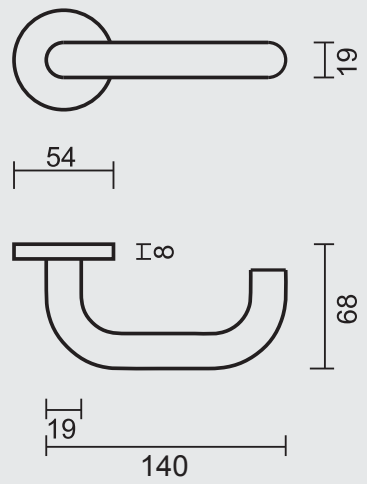

PRO ★ ZERO
PROFESSIONAL QUALITY LABEL

* PRIJZEN EXCL. BTW/PRIX HORS TVA