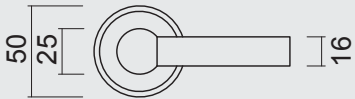

PRO FINISH
100% ITALIAN MANUFACTURE

ART. **1.138.000**
€ /STUK-PIECE*

ART. **1.138.001**
€ /STUK-PIECE*

ART. **1.136.002**
€ /SET*

* PRIJZEN EXCL. BTW/PRIX HORS TVA