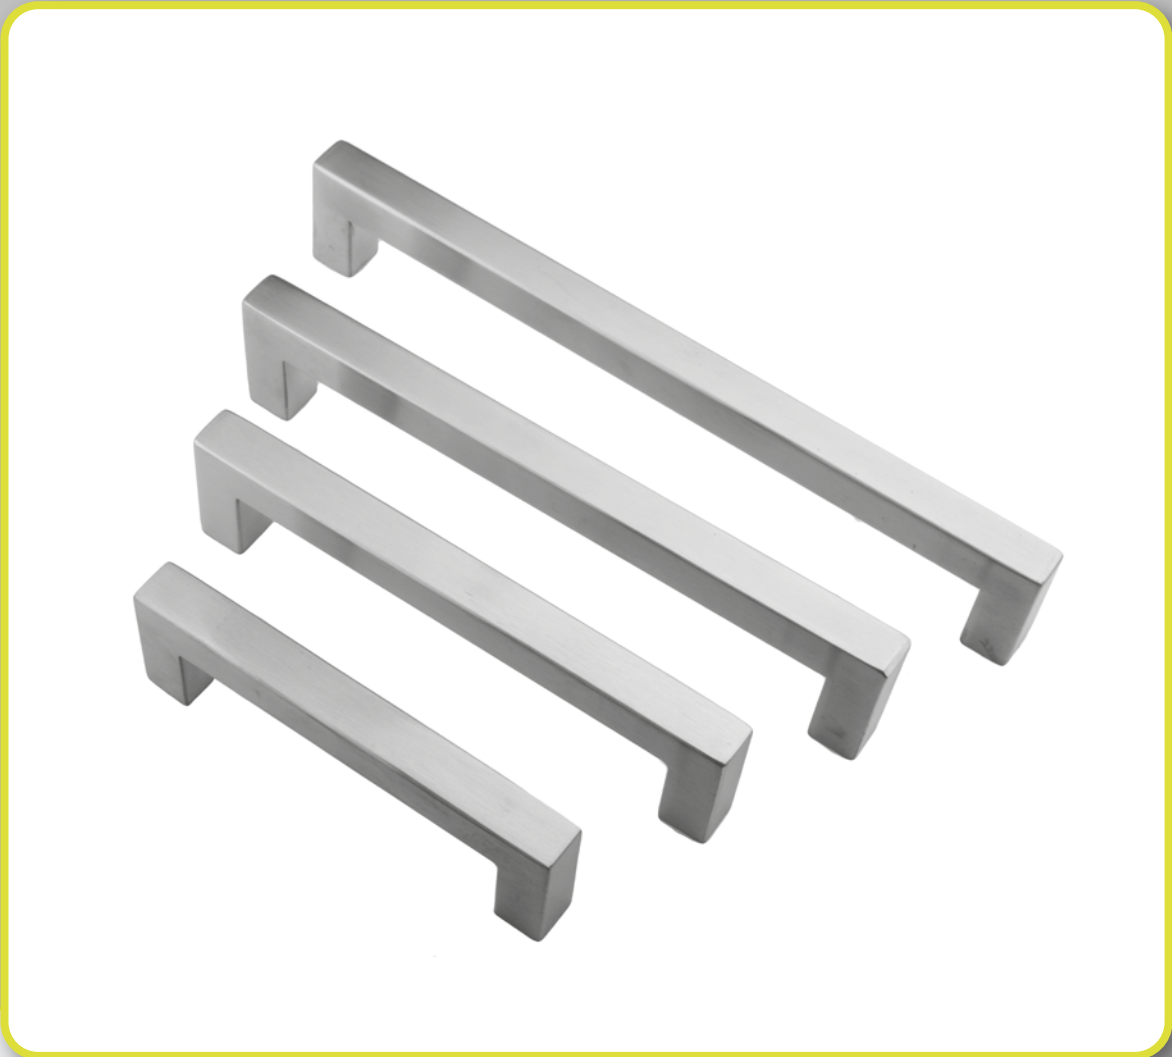

- KASTTREKKER **CUBICA (A)/(B) INOX PLUS**
- TIRANT DE MEUBLE **CUBICA (A)/(B) INOX PLUS**