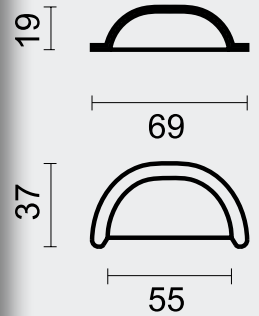

KASTTREKKER **BEUGEL KOPER**

TIRANT DE MEUBLE **ETRIER LAITON**

ART. **2.134.040**

€

KASTTREKKER **SCHELP MODERN KOPER**

TIRANT DE MEUBLE **COQUILLE MODERNE LAITON**

ART. **2.133.040**

€