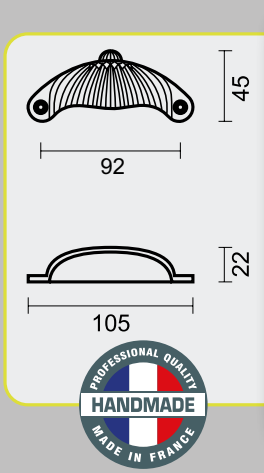

ART. **2.147.070**

€

€

- KASTTREKKER **TOP ROND ROEST**
- TIRANT DE MEUBLE **TOP ROND ROUILLE**
- ART. **2.144.070**

€

- KASTTREKKER **SCHELP ROEST**
- TIRANT DE MEUBLE **COQUILLE ROUILLE**
- ART. **2.145.070**