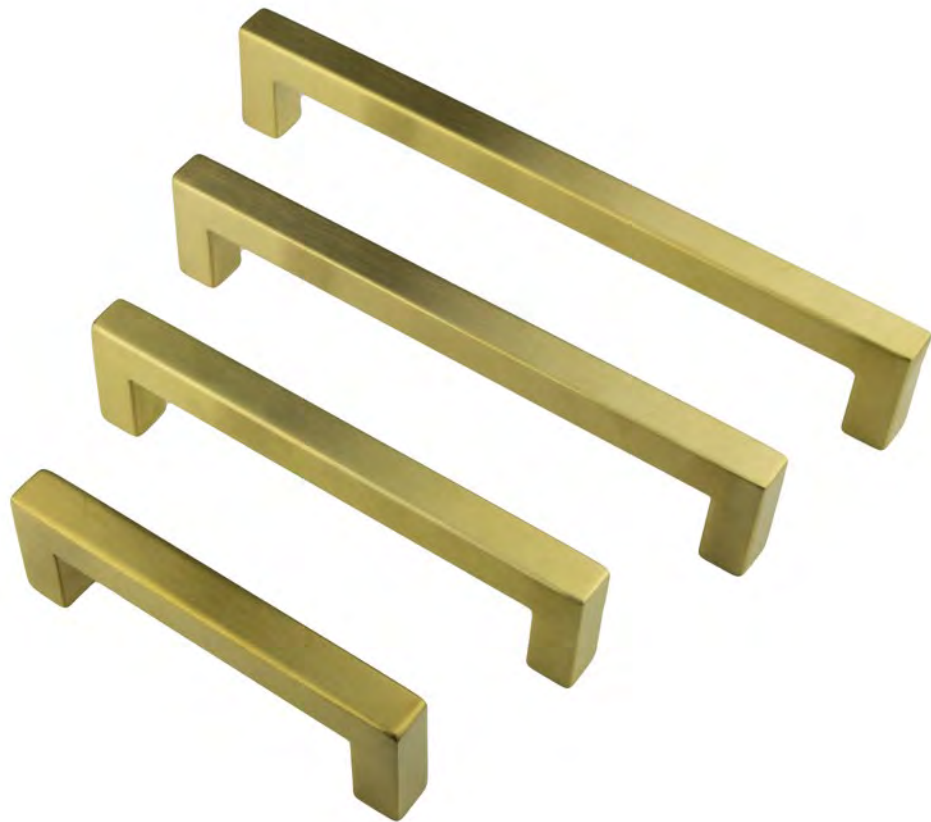

KASTTREKKER CUBICA TOP MAT KOPER

TIRANT DE MEUBLE
CUBICA BOUTON LAITON MAT

ART. 2.107.050

€

- KASTTREKKER **CUBICA (A)/(B) MAT KOPER**
- TIRANT DE MEUBLE **CUBICA (A)/(B) LAITON MAT**

OMSCHRIJVING - DESCRIPTION			ART.	PRIJS / PRIX
	A (mm)	B (mm)		
KAST- TREKKER CUBICA MAT KOPER	12	96	2.224.050	€
	12	128	2.225.050	€
TIRANT DE MEUBLE CUBICA LAITON MAT	12	160	2.226.050	€
	12	192	2.227.050	€
	12	285	2.228.050	€