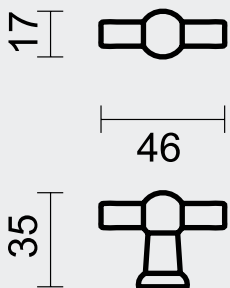

€

KASTTREKKER
PETRA KLEIN ROEST

TIRANT DE MEUBLE
PETRA PETIT ROUILLE

ART. **2.129.070**