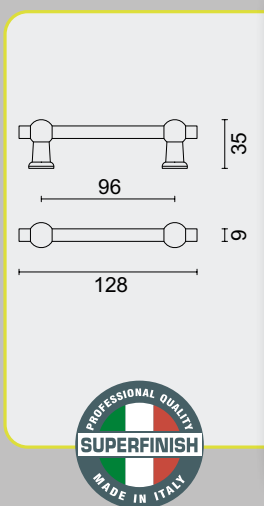

€

- KASTTREKKER **PETRA KLEIN NIKKEL**
- TIRANT DE MEUBLE **PETRA PETIT NICKEL BRILLANT**
- ART. **2.129.020**

€

- KASTTREKKER **PETRA 96MM NIKKEL**
- TIRANT DE MEUBLE **PETRA 96MM NICKEL BRILLANT**
- ART. **2.263.020**