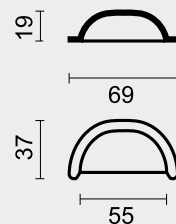

TIRANT DE MEUBLE **X-TREME NOIR**

ART. **2.288.090**

KASTTREKKER
SCHELP MODERN ZWART

TIRANT DE MEUBLE
COQUILLE MODERNE NOIR

ART. **2.133.090**

RAL 9005 - MATTE AFWERKING / FINITION MAT

€

KASTTREKKER **SCHELP RECHT ZWART**