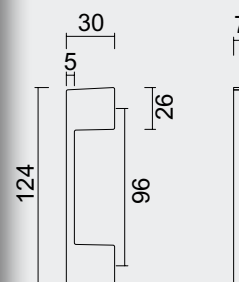

€

KASTTREKKER **X-TREME WIT**

TIRANT DE MEUBLE **X-TREME BLANC**

ART. **2.288.100**

RAL 9016 - GLANZENDE AFWERKING / FINITION BRILLANTE