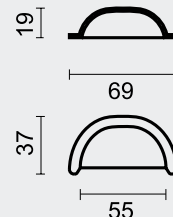

KASTTREKKER
BEUGEL MAT KOPER

TIRANT DE MEUBLE
ETRIER LAITON MAT

ART. 2.134.050

€

KASTTREKKER
SCHELP MODERN MAT KOPER

TIRANT DE MEUBLE
COQUILLE MODERNE LAITON MAT

ART. 2.133.050

€

KASTTREKKER
SCHELP RETRO MAT KOPER

TIRANT DE MEUBLE
COQUILLE RETRO LAITON MAT

ART. 2.138.050

€

KASTTREKKER
D20 MAT KOPER

TIRANT DE MEUBLE
D20 LAITON MAT

ART. 2.120.050

€

KASTTREKKER CUBICA TOP MAT KOPER

TIRANT DE MEUBLE
CUBICA BOUTON LAITON MAT

ART. 2.107.050

€