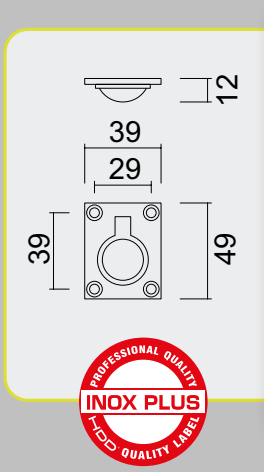

€

KASTTREKKER
CARRE RETRO OLD SILVER

TIRANT DE MEUBLE
CARRE RETRO OLD SILVER

ART. **2.279.300**