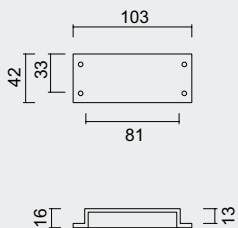

€

KASTTREKKER
SCHELP RECHT ROEST

TIRANT DE MEUBLE
COQUILLE DROIT ROUILLE

ART. **2.312.070**