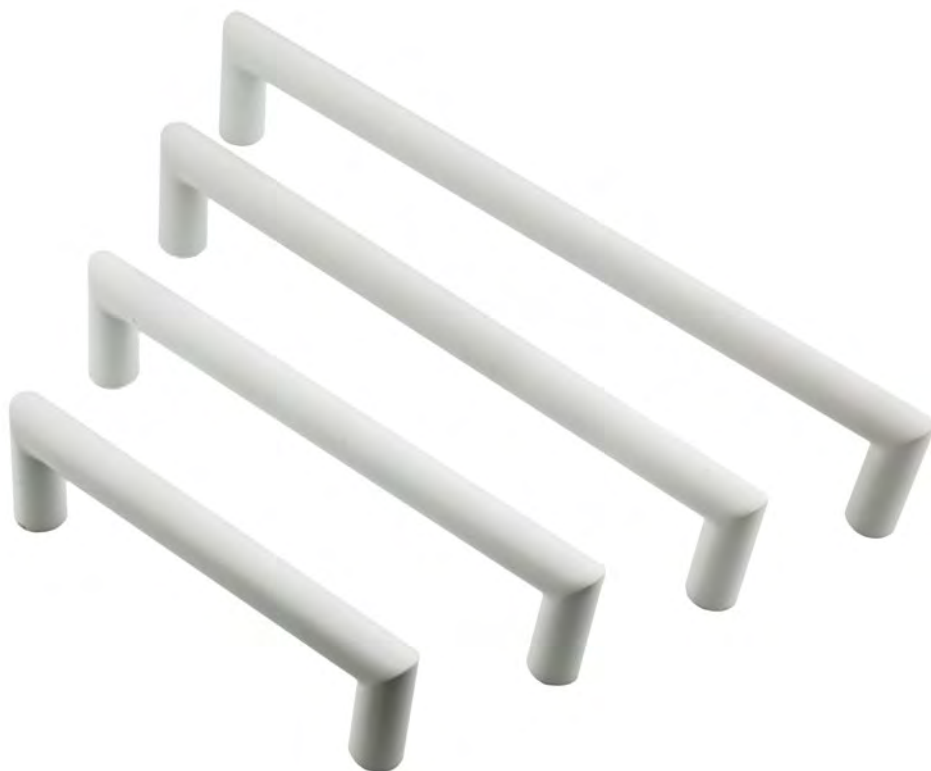

MATTE AFWERKING / FINITION MAT

KASTTREKKER **URG (A)/(B) WIT**

TIRANT DE MEUBLE **URG (A)/(B) BLANC**

OMSCHRIJVING - DESCRIPTION		ART.	PRIJS / PRIX	
A (mm)	B (mm)			
KAST- TREKKER URG WIT	12	96	2.102.100	€
	12	128	2.103.100	€
TIRANT DE MEUBLE URG BLANC	12	160	2.104.100	€
	12	192	2.105.100	€
	12	285	2.106.100	€

B

H
ØA