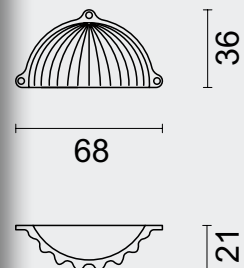

KASTTREKKER
SCHELP MODERN INOX LOOK

TIRANT DE MEUBLE
COQUILLE MODERNE INOX LOOK

ART. **2.133.000**

€

KASTTREKKER
SCHELP RETRO INOX LOOK

TIRANT DE MEUBLE
COQUILLE RETRO INOX LOOK

ART. **2.138.000**

€

KASTTREKKER
X-TREME CHROME

TIRANT DE MEUBLE
X-TREME CHROME

ART. **2.288.350**

€