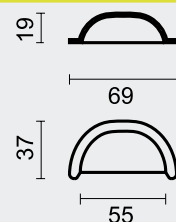

KASTTREKKER **SCHELP MODERN BRONS**

TIRANT DE MEUBLE **COQUILLE MODERNE FUME**

ART. **2.133.060**

€

KASTTREKKER **SCHELP RETRO BRONS**

TIRANT DE MEUBLE **COQUILLE RETRO FUME**

ART. **2.138.060**

€

KASTTREKKER **BEUGEL BRONS**

TIRANT DE MEUBLE **ETRIER FUME**

ART. **2.134.060**

€

OMSCHRIJVING -
DESCRIPTION

KASTTREKKER

BOL 725
BRONS

A (mm)

ART.

PRIJS /
PRIX

18

2.121.060

€

22

2.122.060

€

TIRANT DE
MEUBLE
BOULE 725
FUME

26

2.123.060

€

30

2.124.060

€

OMSCHRIJVING -
DESCRIPTION

KASTTREKKER

TOP 730
BRONS

A (mm)

ART.

PRIJS /
PRIX

22

2.125.060

€

28

2.126.060

€

TIRANT DE
MEUBLE
TOP 730
FUME

34

2.127.060

€

40

2.128.060

€