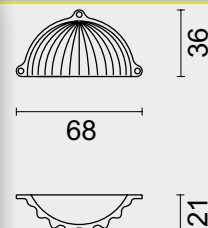

KASTTREKKER **SCHELP MODERN BRONS**

TIRANT DE MEUBLE **COQUILLE MODERNE FUME**

ART. **2.133.060**

€

KASTTREKKER **SCHELP RETRO BRONS**

TIRANT DE MEUBLE **COQUILLE RETRO FUME**

ART. **2.138.060**

€

KASTTREKKER **BEUGEL BRONS**

TIRANT DE MEUBLE **ETRIER FUME**

ART. **2.134.060**

€

OMSCHRIJVING -
DESCRIPTION

KASTTREKKER

BOL 725
BRONS

A (mm)

ART.

PRIJS /
PRIX

18

2.121.060

€

22

2.122.060

€

TIRANT DE
MEUBLE
BOULE 725
FUME

26

2.123.060

€

30

2.124.060

€

OMSCHRIJVING -
DESCRIPTION

KASTTREKKER

TOP 730
BRONS

A (mm)

ART.

PRIJS /
PRIX

22

2.125.060

€

28

2.126.060

€

TIRANT DE
MEUBLE
TOP 730
FUME

34

2.127.060

€

40

2.128.060

€