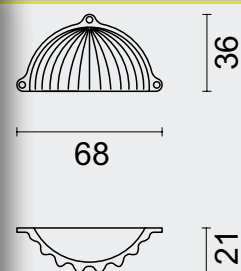

2.124.300

€

KASTTREKKER
SCHELP RETRO OLD SILVER

TIRANT DE MEUBLE
COQUILLE RETRO OLD SILVER

ART. **2.138.300**

€

€

KASTTREKKER
OLINA OLD SILVER