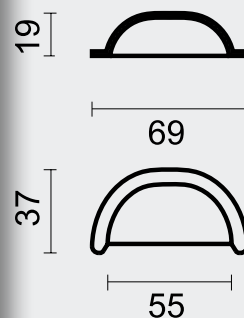

TIRANT DE MEUBLE
PETRA 96MM INOX LOOK

ART. **2.263.000**

KASTTREKKER
SCHELP MODERN INOX LOOK

TIRANT DE MEUBLE
COQUILLE MODERNE INOX LOOK

ART. **2.133.000**

€

KASTTREKKER
SCHELP RETRO INOX LOOK

TIRANT DE MEUBLE
COQUILLE RETRO INOX LOOK