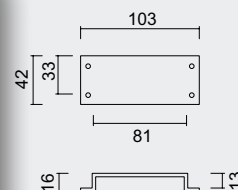

KASTTREKKER **SCHELP RECHT ZWART**

TIRANT DE MEUBLE **COQUILLE DROIT NOIR**

ART. **2.312.090**

MATTE AFWERKING / FINITION MAT