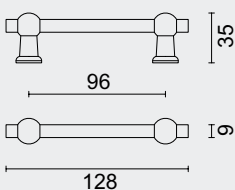

TIRANT DE MEUBLE
OLIVE ROUILLE

ART. **2.146.070**

€

KASTTREKKER
PETRA KLEIN ROEST

TIRANT DE MEUBLE
PETRA PETIT ROUILLE

ART. **2.129.070**

€

KASTTREKKER
PETRA 96MM ROEST