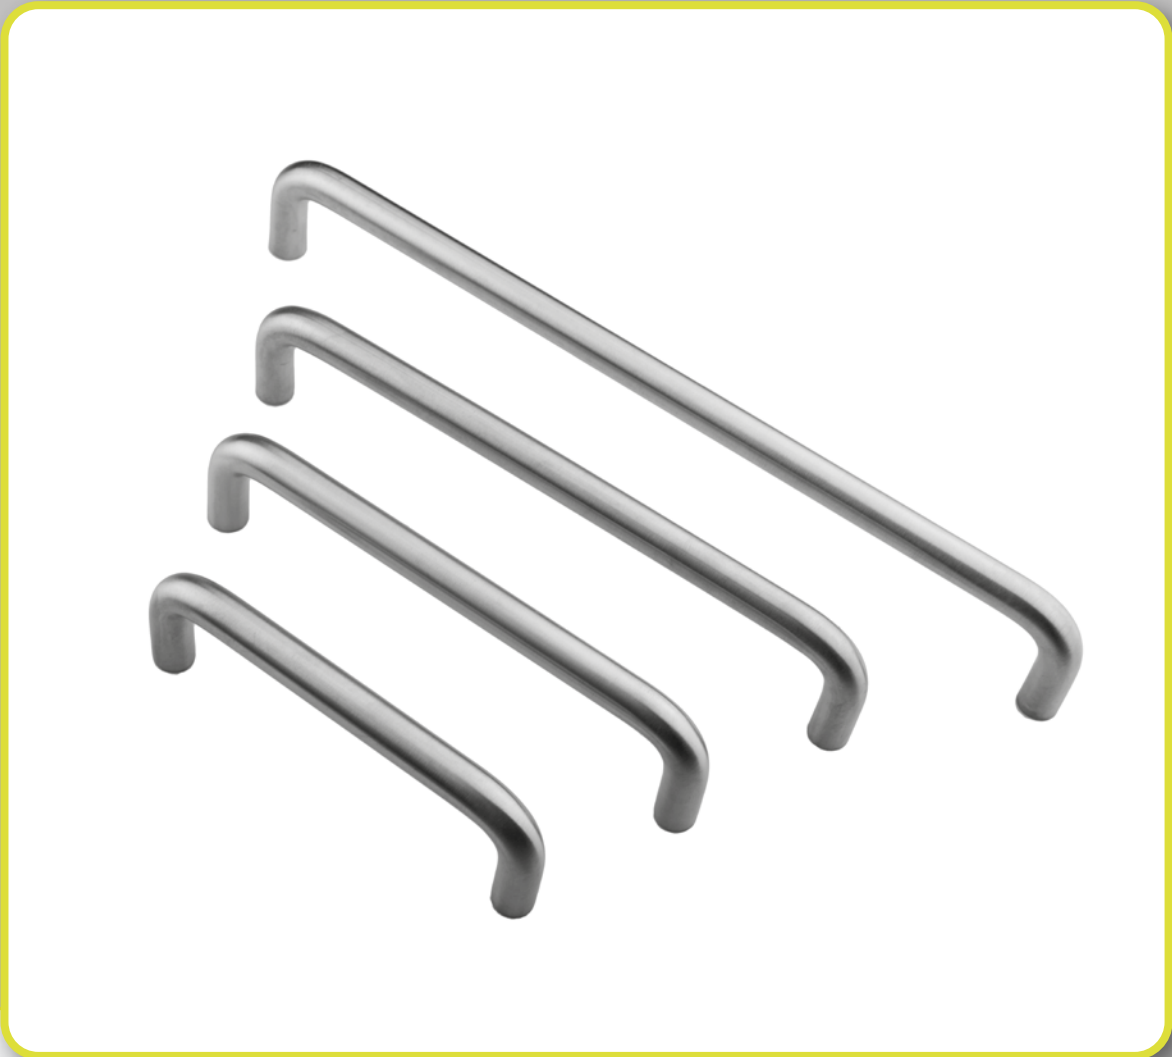

KASTTREKKER **BOOG GREEP (A)/(B) INOX PLUS**

TIRANT DE MEUBLE **COURBE (A)/(B) INOX PLUS**

OMSCHRIJVING - DESCRIPTION				ART.	PRIJS / PRIX
KASTTREKKER BOOGRREEP INOX PLUS	A (mm)	B (mm)	C (mm)		
	10	96	111	2.108.000	€
TIRANT DE MEUBLE COURBE INOX PLUS	10	128	150	2.109.000	€
	10	160	185	2.110.000	€