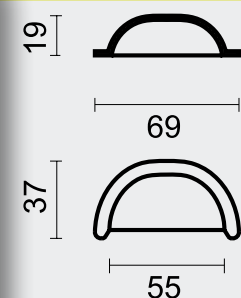

OMSCHRIJVING -
DESCRIPTION

ART.

PRIJS /
PRIX

KASTTREKKER
BOL 725
OLD SILVER

A (mm)

18

2.121.300

€