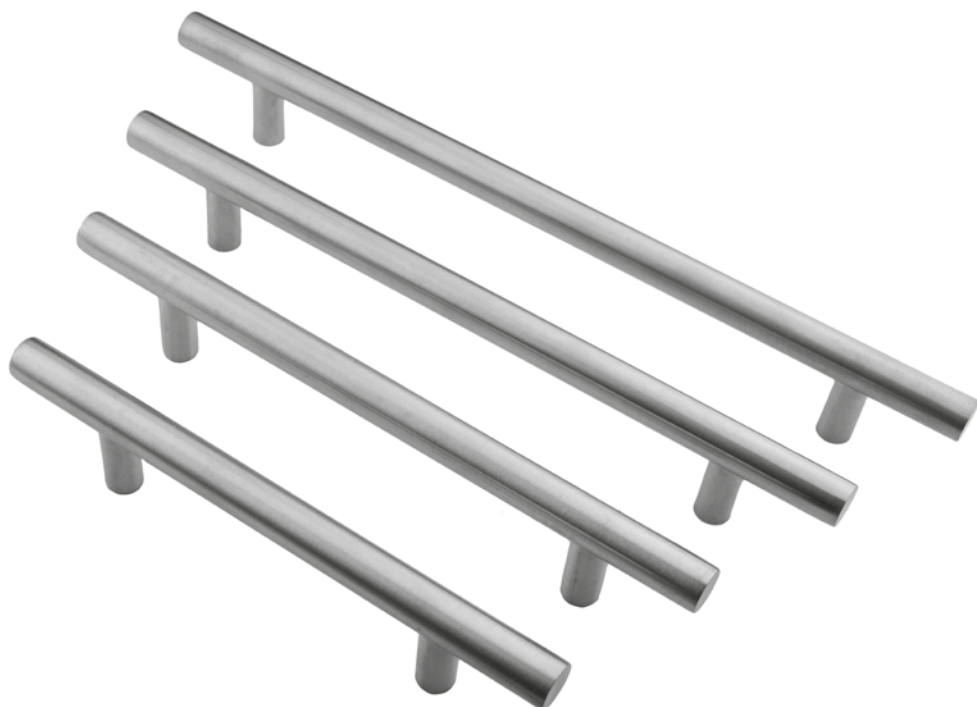

9

KASTTREKKERS
TIRANTS DE MEUBLES

- **KASTTREKKER T (A)/(B)/(C) INOX PLUS**
- **TIRANT DE MEUBLE T (A)/(B)/(C) INOX PLUS**

OMSCHRIJVING - DESCRIPTION				ART.	PRIJS / PRIX
	A (mm)	B (mm)	C (mm)		
KAST- TREKKER T INOX PLUS	12	96	156	2.084.000	€
	12	128	188	2.085.000	€
	12	160	220	2.265.000	€
	12	192	252	2.086.000	€
	12	224	284	2.087.000	€
	12	256	316	2.088.000	€
	12	288	348	2.089.000	€
	12	320	380	2.090.000	€
TIRANT DE MEUBLE T INOX PLUS	12	352	412	2.091.000	€
	12	384	444	2.092.000	€
	12	416	476	2.093.000	€
	12	448	508	2.094.000	€