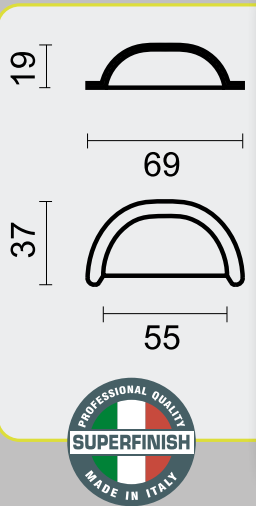

€

KASTTREKKER
SCHHELP MODERN OLD YELLOW

TIRANT DE MEUBLE
COQUILLE MODERNE OLD YELLOW

ART. **2.133.310**