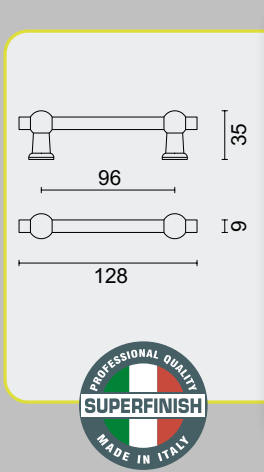

TIRANT DE MEUBLE
OLINA OLD SILVER

ART. **2.230.300**

€

KASTTREKKER
PETRA KLEIN OLD SILVER

TIRANT DE MEUBLE
PETRA PETIT OLD SILVER

ART. **2.129.300**

€

KASTTREKKER
PETRA 96MM OLD SILVER