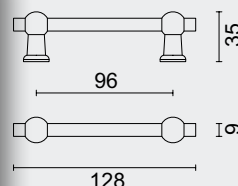

KASTTREKKER **PETRA 96MM ZWART**

TIRANT DE MEUBLE **PETRA 96MM NOIR**

ART. **2.263.090**

RAL 9005 - MATTE AFWERKING / FINITION MAT