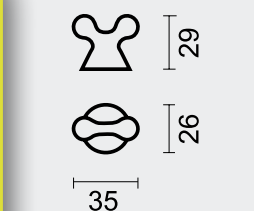

TIRANT DE MEUBLE **POIGNEE OSSE INOX LOOK**

ART. **2.117.000**

€

KASTTREKKER **BEEN TOP INOX LOOK**

TIRANT DE MEUBLE **BOUTON OSSE INOX LOOK**

ART. **2.118.000**

€

KASTTREKKER **D20 INOX PLUS**
 TIRANT DE MEUBLE **D20 INOX PLUS**
 ART. **2.120.000**