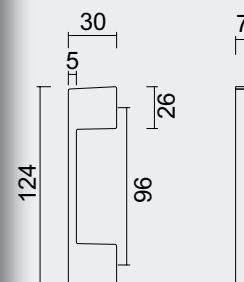

KASTTREKKER
SCHELP MODERN INOX LOOK

TIRANT DE MEUBLE
COQUILLE MODERNE INOX LOOK

ART. **2.133.000**

€

KASTTREKKER
SCHELP RETRO INOX LOOK

TIRANT DE MEUBLE
COQUILLE RETRO INOX LOOK

ART. **2.138.000**

€

KASTTREKKER
X-TREME CHROME

TIRANT DE MEUBLE
X-TREME CHROME

ART. **2.288.350**

€