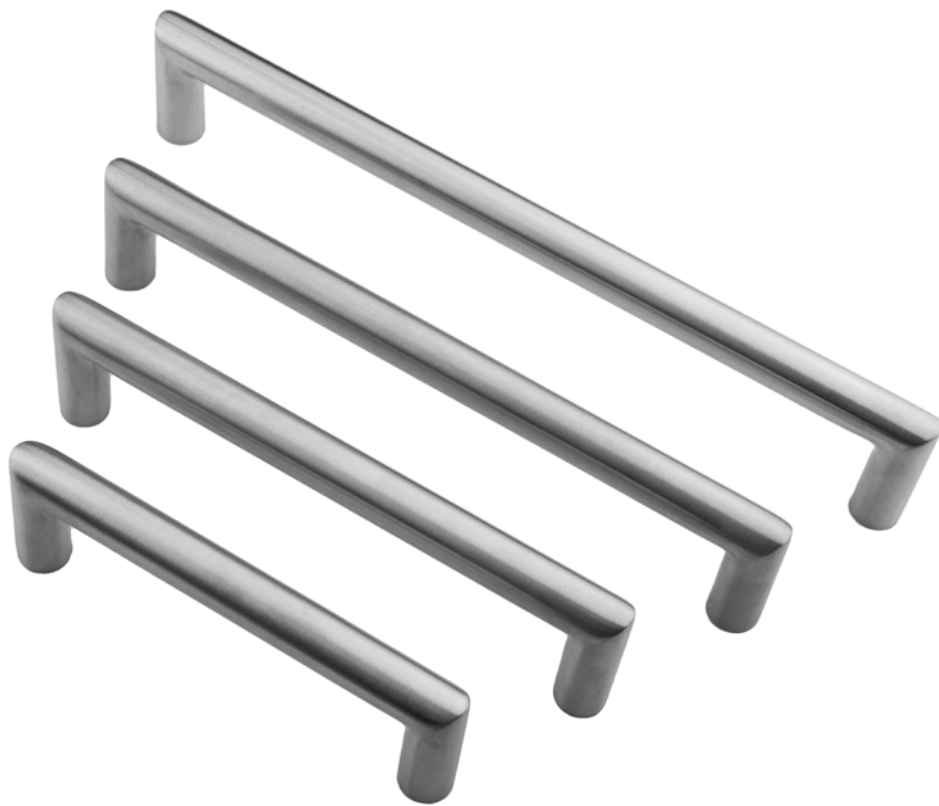

9

KASTTREKKERS
TIRANTS DE MEUBLES

- **KASTTREKKER T (A)/(B)/(C) INOX PLUS**
- **TIRANT DE MEUBLE T (A)/(B)/(C) INOX PLUS**

OMSCHRIJVING - DESCRIPTION				ART.	PRIJS / PRIX
	A (mm)	B (mm)	C (mm)		
KAST- TREKKER T INOX PLUS	12	96	156	2.084.000	€
	12	128	188	2.085.000	€
	12	160	220	2.265.000	€
	12	192	252	2.086.000	€
	12	224	284	2.087.000	€
	12	256	316	2.088.000	€
	12	288	348	2.089.000	€
	12	320	380	2.090.000	€
TIRANT DE MEUBLE T INOX PLUS	12	352	412	2.091.000	€
	12	384	444	2.092.000	€
	12	416	476	2.093.000	€
	12	448	508	2.094.000	€