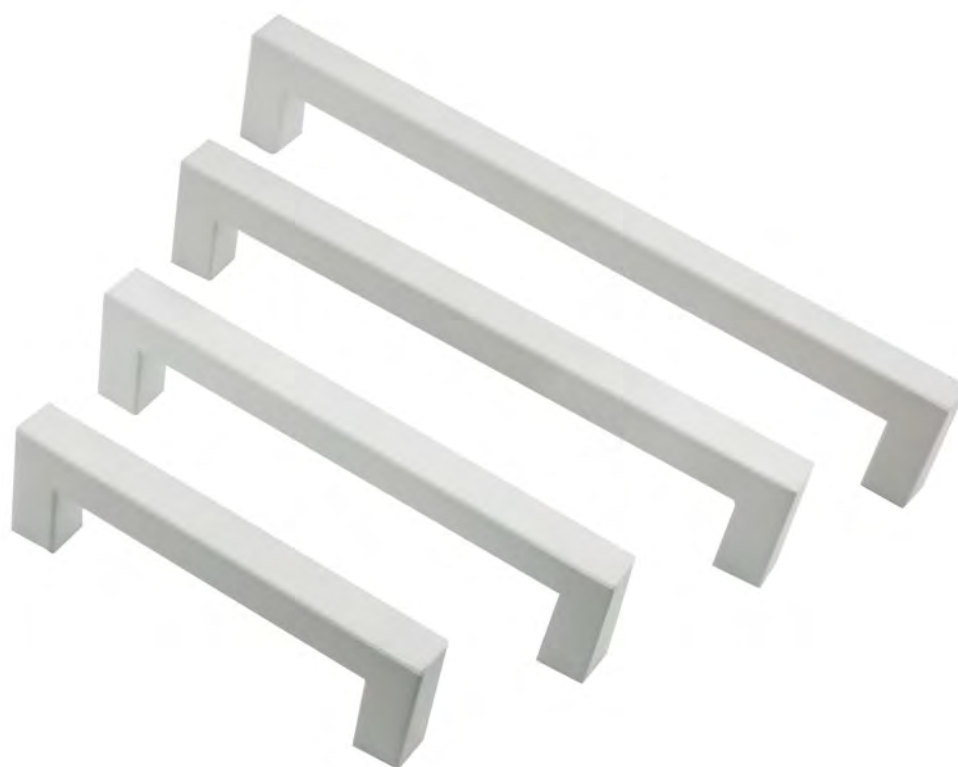

GLANZENDE AFWERKING / FINITION BRILLANTE

€

KASTTREKKER **X-TREME WIT**TIRANT DE MEUBLE **X-TREME BLANC**ART. **2.288.100**

RAL 9016 - GLANZENDE AFWERKING / FINITION BRILLANTE

€

MATTE AFWERKING / FINITION MAT