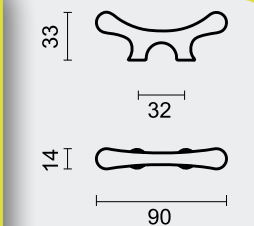

KASTTREKKER **BEEN GREEP INOX LOOK**

TIRANT DE MEUBLE **POIGNEE OSSE INOX LOOK**

ART. **2.117.000**

€